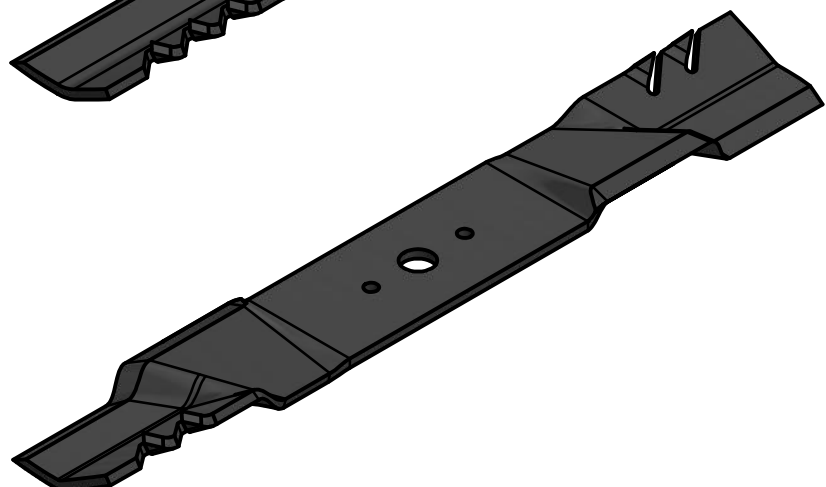

STENSBALLE

Rotorklipperknive

Standardkniv:

Kniv med ekstra meget løft kræver mere kraft.

538mm højre 210214-10

538mm venstre 210214-40

624mm højre 04-212-210

624mm venstre 04-212-240

Low lift kniv:

Kniv med minimal løft kræver mindre kraft.

538mm højre 210214-30

538mm venstre 210214-20

624mm højre 04-212-230

624mm venstre 04-212-220

3 i én kniv:

Gator kniv med ekstra meget løft river græsset itu med takkerne.

538mm højre 210214-55

538mm venstre 210214-45

624mm højre 04-212-255

624mm venstre 04-212-245

4 i én kniv:

Som 3 i én kniv med downdraft på midten for ekstra bioklip.

538mm højre 210214-60

538mm venstre 210214-65

STENSBALLE

Rotorklipperknive

Standardkniv:
Kniv med meget løft.
395mm 12-240-700
455mm 13-240-700

3 i én kniv:
Gator kniv med ekstra meget løft
river græsset itu med takkerne.
395mm 12-240-705
455mm 13-240-705