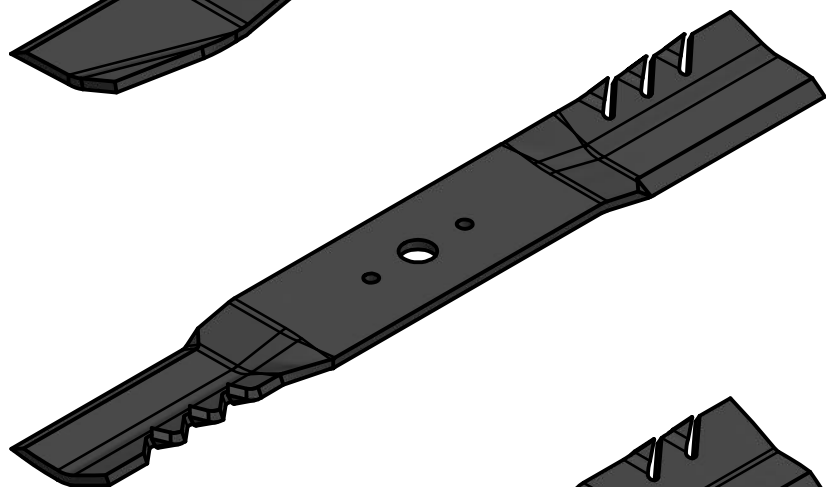

Low lift kniv:

Kniv med minimal løft kræver mindre kraft.

538mm højre 210214-30

538mm venstre 210214-20

624mm højre 04-212-230

624mm venstre 04-212-220

3 i én kniv:

Gator kniv med ekstra meget løft river græsset itu med takkerne.

538mm højre 210214-55

538mm venstre 210214-45

624mm højre 04-212-255

624mm venstre 04-212-245

4 i én kniv:

Som 3 i én kniv med downdraft på midten for ekstra bioklip.

538mm højre 210214-60

538mm venstre 210214-65