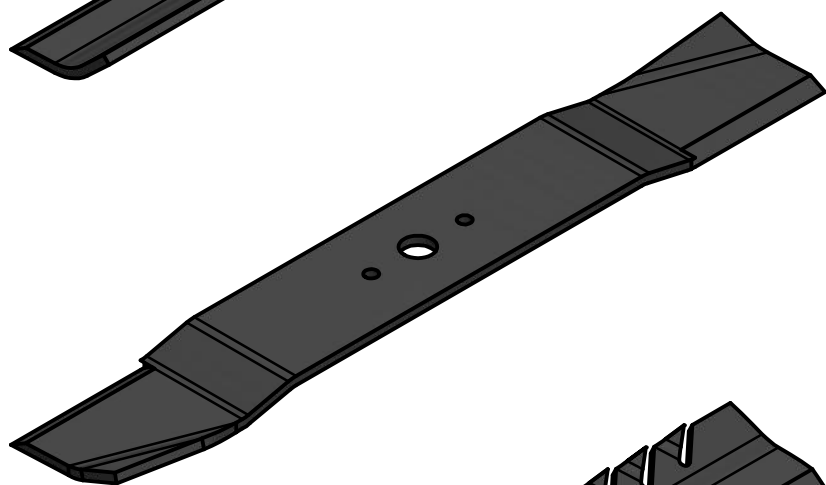

STENSBALLE

Rotorklipperknive

Standardkniv:

Kniv med ekstra meget løft kræver mere kraft.

538mm højre 210214-10

538mm venstre 210214-40

624mm højre 04-212-210

624mm venstre 04-212-240

Low lift kniv:

Kniv med minimal løft kræver mindre kraft.

538mm højre 210214-30

538mm venstre 210214-20

624mm højre 04-212-230

624mm venstre 04-212-220

3 i én kniv:

Gator kniv med ekstra meget løft river græsset itu med takkerne.