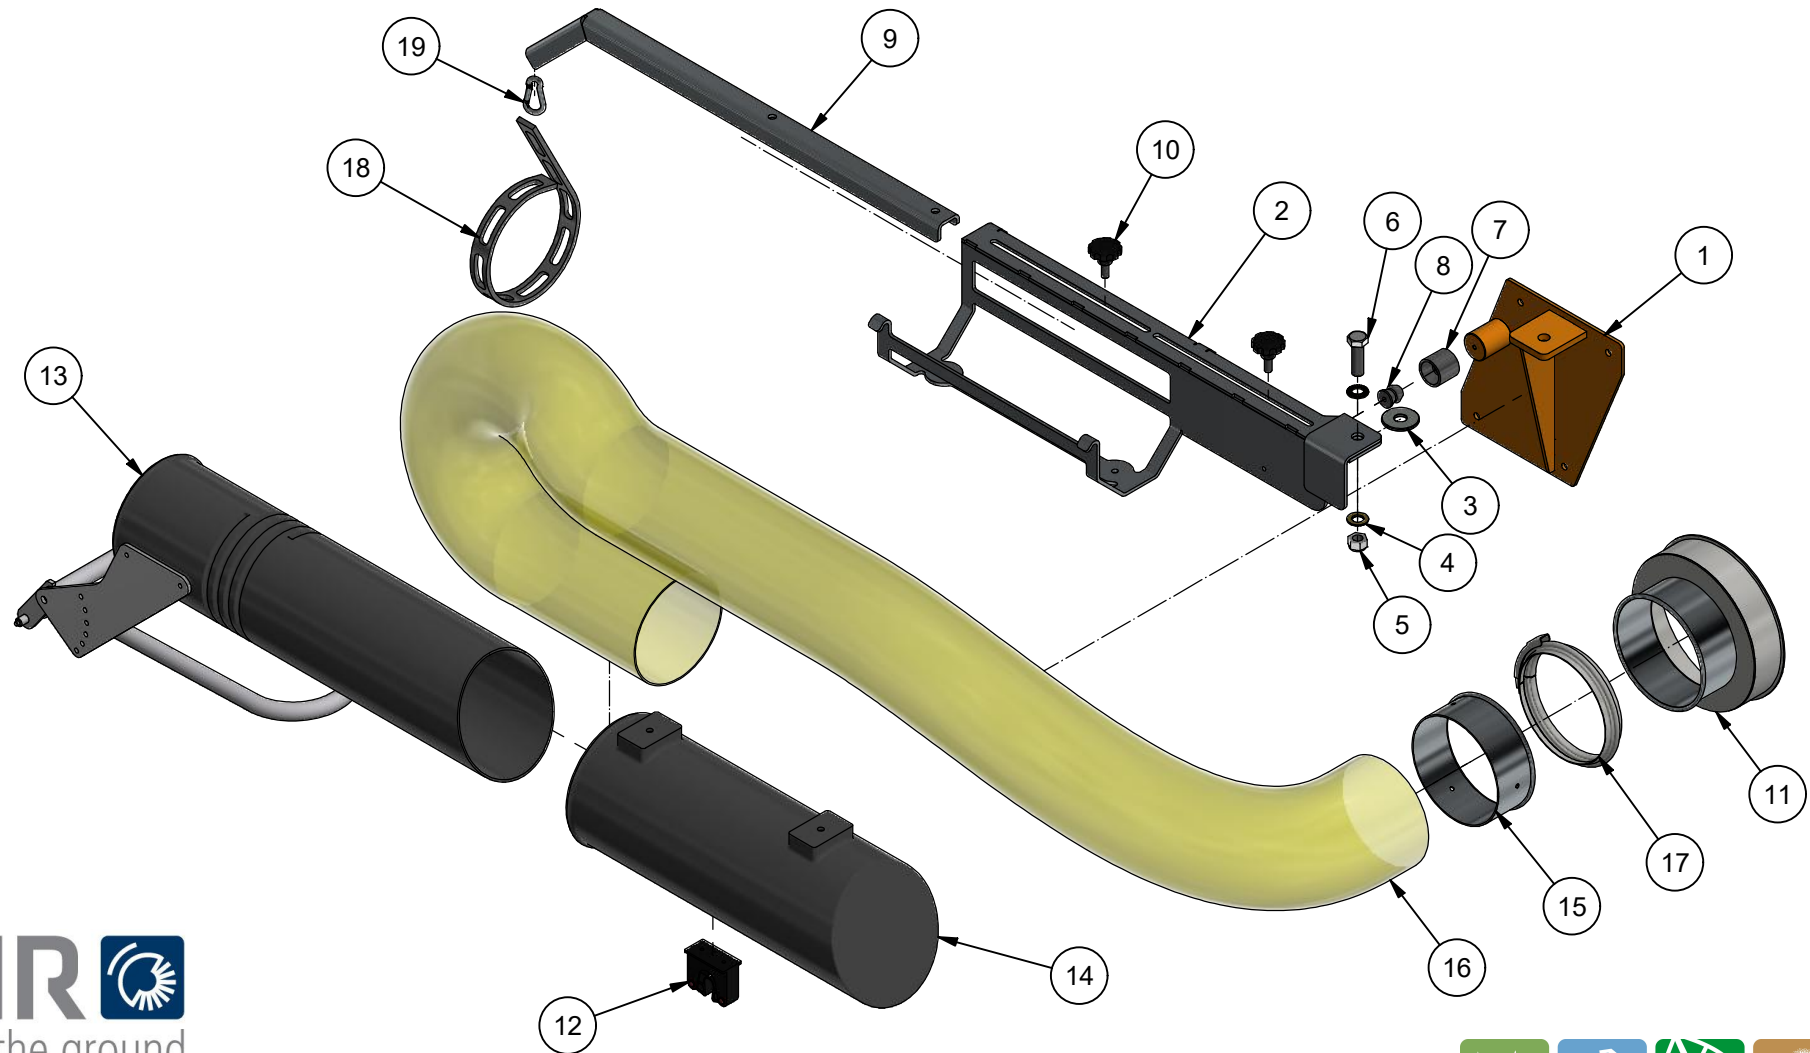

STENSBALLE

Montering, Anpassung SC 850 Kärcher MIC 70

Model 2017 - 23/1-2017

<i>Pos.</i>	<i>Benævnelse</i>	<i>Antal</i>	<i>Varenummer</i>	<i>Bemærkning</i>
1	Hulprofilskinne venstre	1	SC-C85-010	
2	Hulprofilskinne højre	1	SC-C85-020	
3	Slangeholder-stang	1	SC-C350-135	
4	Spændering	1	SC-A-013	
5	Skærmstropgaffel	1	53-200-004	
6	Slangeholderfod	1	SC-M480-130	
7	Spændeplade	1	SC-C85-002	
8	Afviser for slange	1	SC-C85-030	
9	Nagle	1	SC-C350-138	Ø10 x 35
10	Hårnålesplit	1	38-203-070	
11	Maskinbolt	1	28-108-040	
12	Sætskrue	1	29-108-030	
13	Låsemøtrik	2	31-101-008	
14	Facetskive	4	36-300-008	Ø10 x 35
15	Møtrik	1	31-001-010	

29/10-2019 KJ

GMR 
Care for the ground

STAMA

STENSVALLE

NESBO

ELKÆR

Option SC-H-000 6 meter

Håndsugeslange, Suction hose, Handsaugschlauch

29/10-2019 KJ

Pos.	Benævnelse	Designation	Gegenstand	#	Partnr.	Note
1	Monteringsplade	Base plate	Grundplatte	1	SC-H-120	
2	Slangeholder	Hose holder	Schlauchhalter	1	SC-H-110	
3	Svær skive	Heavy duty washer	U-Scheibe, schwer	1	36-150-016	
4	Rille skive	Contact washer	U-Scheibe	2	35-200-016	
5	Låsemøtrik	Locknut	Sicherungsmutter	1	31-101-016	
6	Sætskrue	Set screw	Stellschraube	1	29-116-050	
7	Gummiholder hun	Rubber lock	Gummischloss	1	91-88-036	
8	Gummiholder han	Rubber plug	Gummistopfen	1	91-88-037	
9	Udskudsarm	Extension arm	Ausleger	1	78-412-255	
10	Fingergreb	Finger grip	Stern-Griff	2	43-710-040	M10
11	Slangestuds reduktion	Hose stud	Schlauchanschluss	1	SC-A-035	9" -> 6"
12	Redskabsholder	Parking lock f/ Grib handle	Werkzeughalter	1	2881100	
13	Sugehåndtag komplet	Suction handle	Sauggriff	1	027-200-044	
14	Magasin for sugespids	Suction tip container	Saugrohrbehälter	1	555-034-291	
15	Rør med rullekant	Tube with rolled edge	Rohr mit Rollenkante	1	1039-60-4	
16	Sugeslange klar	Suction hose	Saugschlauch	6 m	220-020-00	
17	Spændering	Quick lock	Klemmring	1	1009060	6"
18	Stigestrop	Rubber strap	Kautschukband	2 m	2015-0002	
19	Brandmandshage	Carabin hook	Karabinhaken	1	1554-084007	