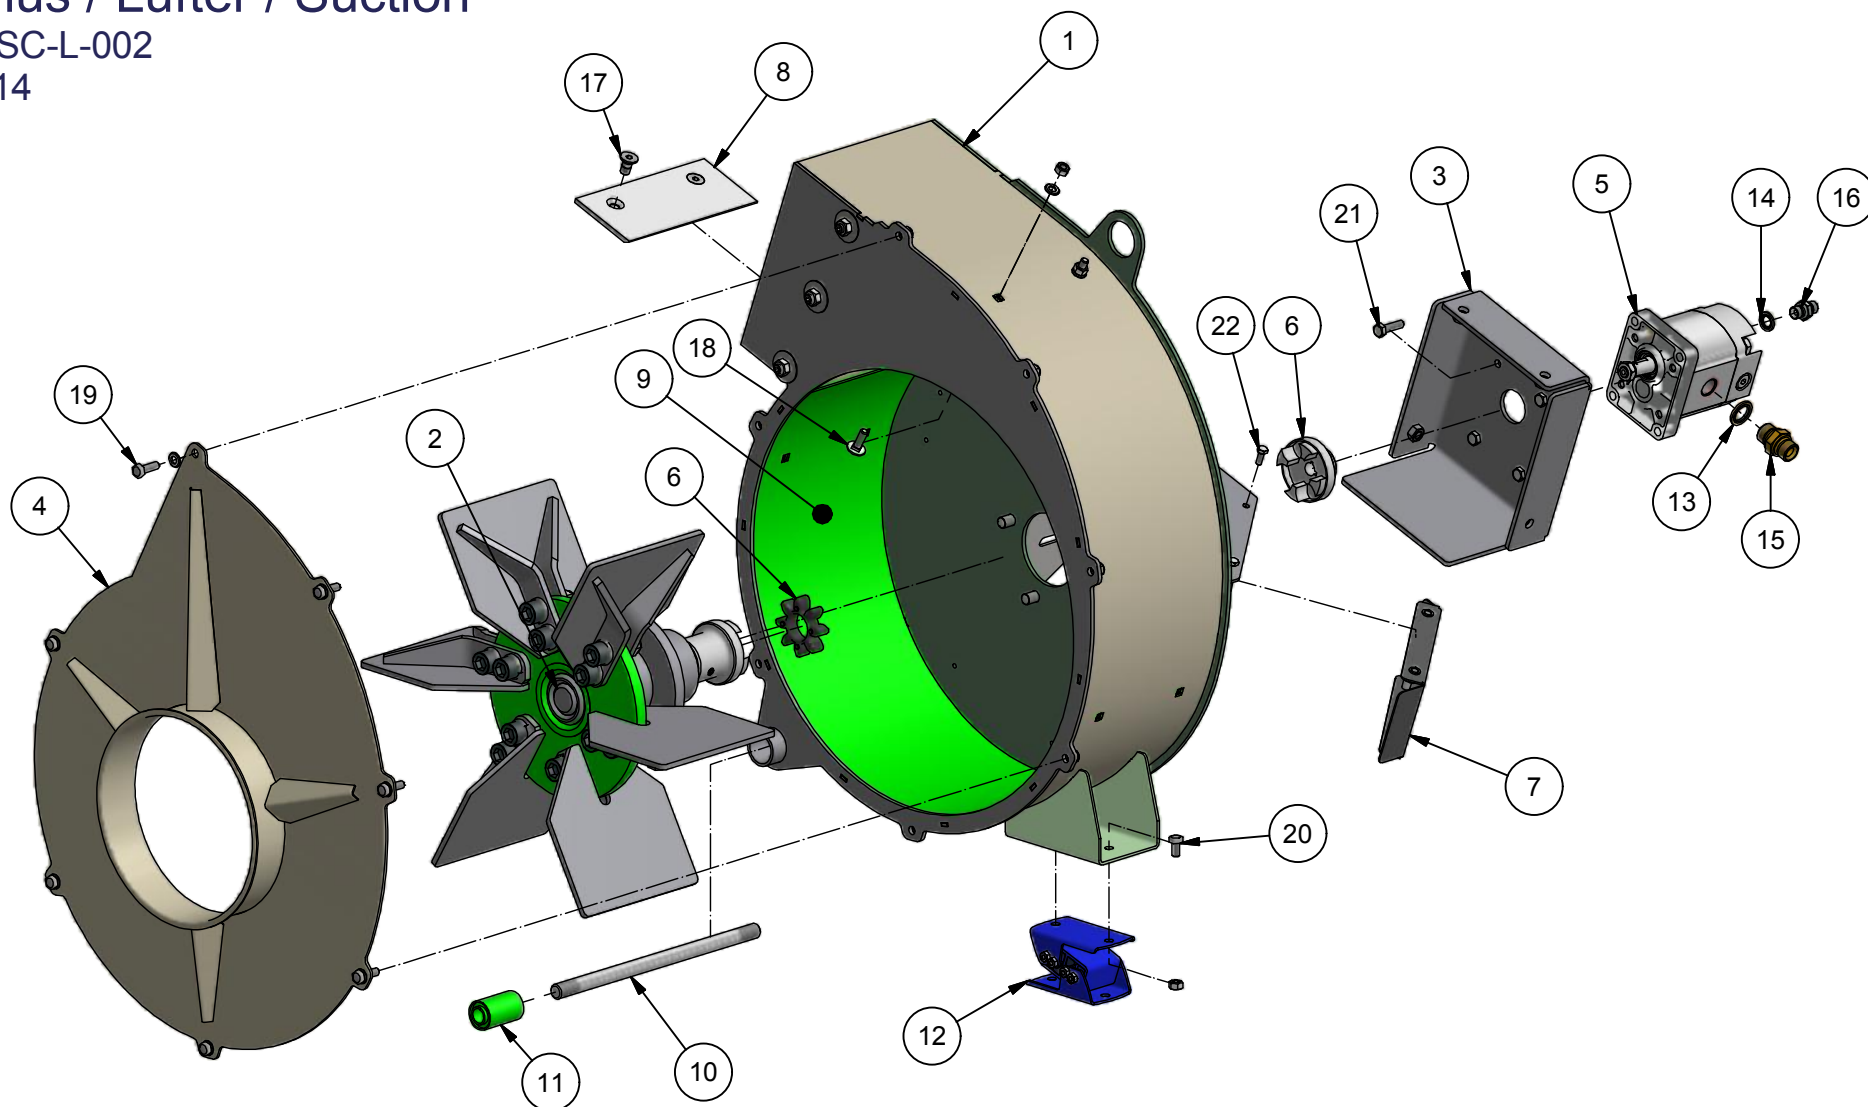

Løbehus / Lüfter / Suction

Part no SC-L-002

28/5-2014

STAMA-HTF

STENSBALLE

NESBO

STENSBALLE

Løbehus / Lüfter

Part no. SC-L-002 28/5-2014

<i>Pos.</i>	<i>Benævnelse</i>	<i>Antal</i>	<i>Varenummer</i>	<i>Bemærkning</i>
1	Løbehus	1	SC-L-022	
2	Rotorsamling	1	ST-L-100	
3	Motorkonsol	1	SC-L-052	
4	Dæksel	1	SC-L-045	
5	Motor med friløbsventil	1	2SMA14RK-002	
6	Klo-kobling	1	SC-A-100	
7	Skærm	2	SC-L-073	
8	Kniv/skær	1	ST-L-021	
9	Preplade/indersvøb	1	ST-L-051	
10	Dæmpningsaksel	1	ST-L-038	
11	Gummibøsning	2	ST1632-5054	
12	Vibrationsdæmper	1	ESL18-05021002	
13	Bonded seal	2	42-000-012	1/2"
14	Bonded seal	1	42-000-014	1/4"
15	Brystnippel	2	01BP08	1/2"
16	Brystnippel	1	01BP04	1/4"
17	Undersænket unbracobolt	2	32-010-020	
18	Brædebolt	6	30-108-025	
19	Maskinbolt	7	29-108-025	
20	Maskinbolt	2	29-108-016	
21	Maskinbolt	4	29-108-030	
22	Maskinbolt	8	29-106-016	

GMR
Care for the ground

Saturnvej 17. DK 8700 Horsens
Tlf.: +4575643611 Fax: +45645320
E-mail: stensballe@gmr.dk Web: www.gmr.dk