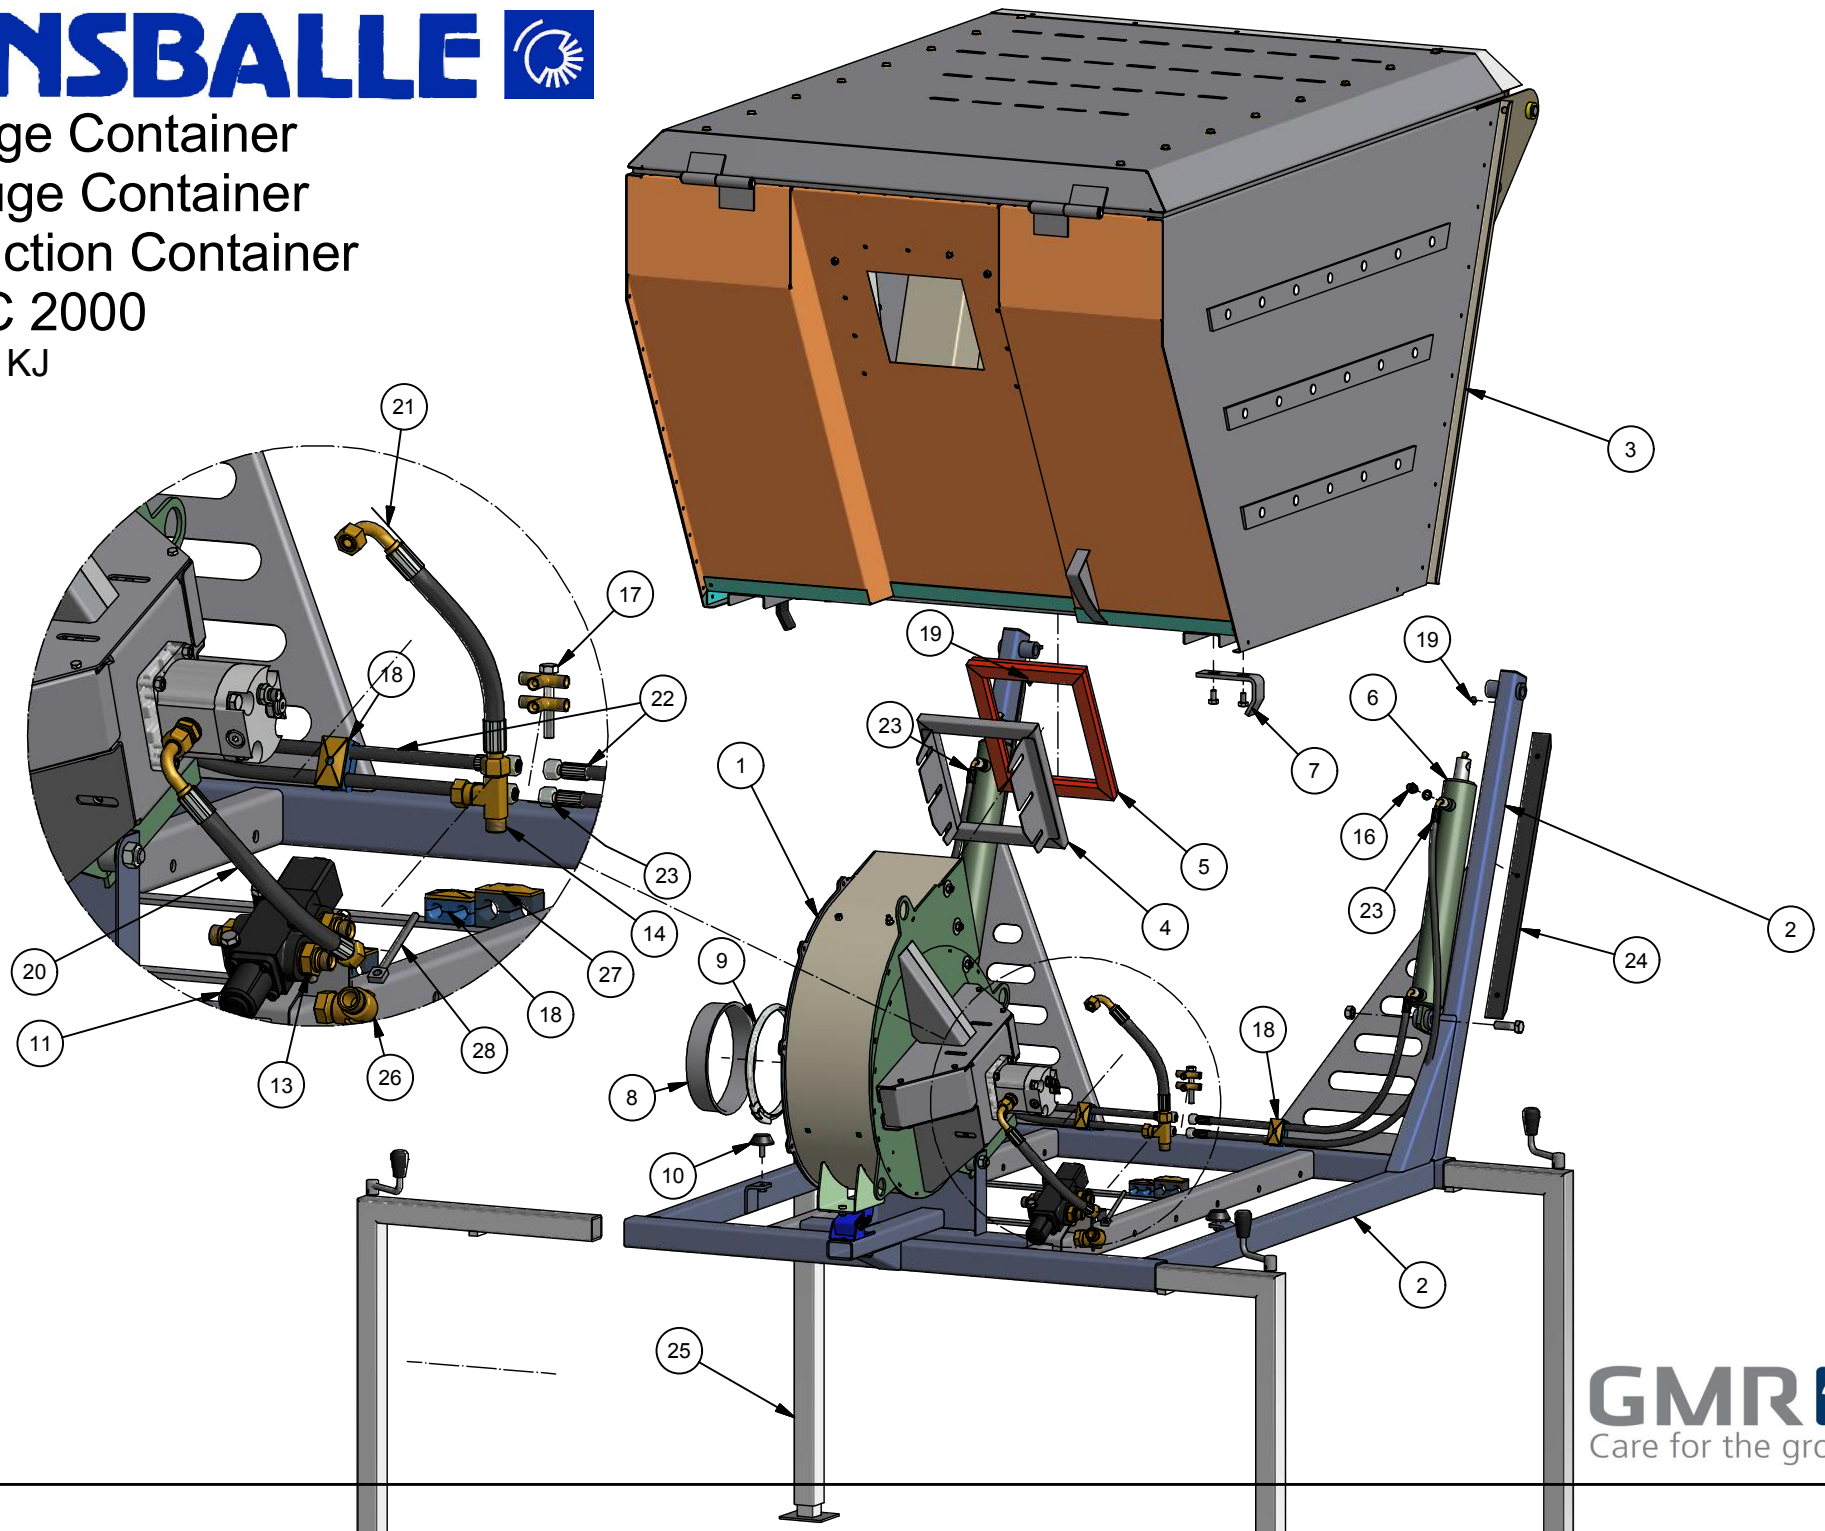

Græs Suge Container
Gras Sauge Container
Grass Suction Container
Model SC 2000

2014-Nov-07 KJ

STENSBALLE

Græs Suge Container

Gras Saug Container

SC 2000 - 40L Model 2014 - 16/3-2016

Pos.	Benævnelse	Antal	Varenummer	Bemærkning
1	Løbehus komplet	1	SC-L-002	40 L/min
2	Stativ	1	SC-C-008	
3	Container m. låg samlet	1	SC-C-002	
4	Tætningsholder	1	SC-C-109	
5	Tætning	1	SC-C-112	
6	Cylinder	2	9796039	DV Ø60/ø30 x 370
7	Anslagsguide	2	ST-C-055	
8	Slangestuds	1	SC-A-020	
9	Spændering	1	SB224	Lindab SB 224
10	Vibrationsdæmper	2	51413219006110	
11	Skifteventil	1	DF20/3AC17 (3/4")	Untill 2016
		1	2016-0014 (1/2")	From 2015
12	Bonded seal pakning	1-3	42-000-034	3/4"
13	Brystnippel	1-3	02BP1208	3/4" x 1/2"
14	T-nippel 1/2" m/omløber	1	14BP08	Untill 2016
		1	34BP08	From 2015
15	Bonded seal pakning	4	42-000-014	1/4"
16	Brystnippel	4	01BP04	1/4"
17	Slangeholder	1	77-505-002	1/4" T-stykker
18	Rør holder dobbelt	2	2.15-15	15 mm
19	Smørenippel	2	57-000-010	10mm lige
20	Trykslange (P)	1	033-0300-FB080-FB089	Untill 2016
			033-0420-FB080-FB089	From 2015
21	Returslange (R)	1	033-0250-FB080-FB089	Untill 2016
			033-0520-FB089-FB089	From 2015
22	Løfteslange	2	031-0750-FB080-FB089	1/4"
23	Sænkeslange	2	031-1150-FB080-FB080	1/4"
24	Stødskinne	2	SC-C350-125	
25	Støtteben	4	SC-B-001	
26	Vinkel m/omløber	1	16BP08	1/2"
27	Rør holder dobbelt	2	3.22/22	22 mm
28	Strammer møtrik	1	SC-C-128	Untill 2016
	Stangbeslag for lukkeventil	1	SC-C-130	From 2015

GMR
Care for the ground

Saturnvej 17. DK 8700 Horsens
Tlf.: +4575643611 Fax: +45645320
E-mail: stensballe@gmr.dk Web: www.gmr.dk