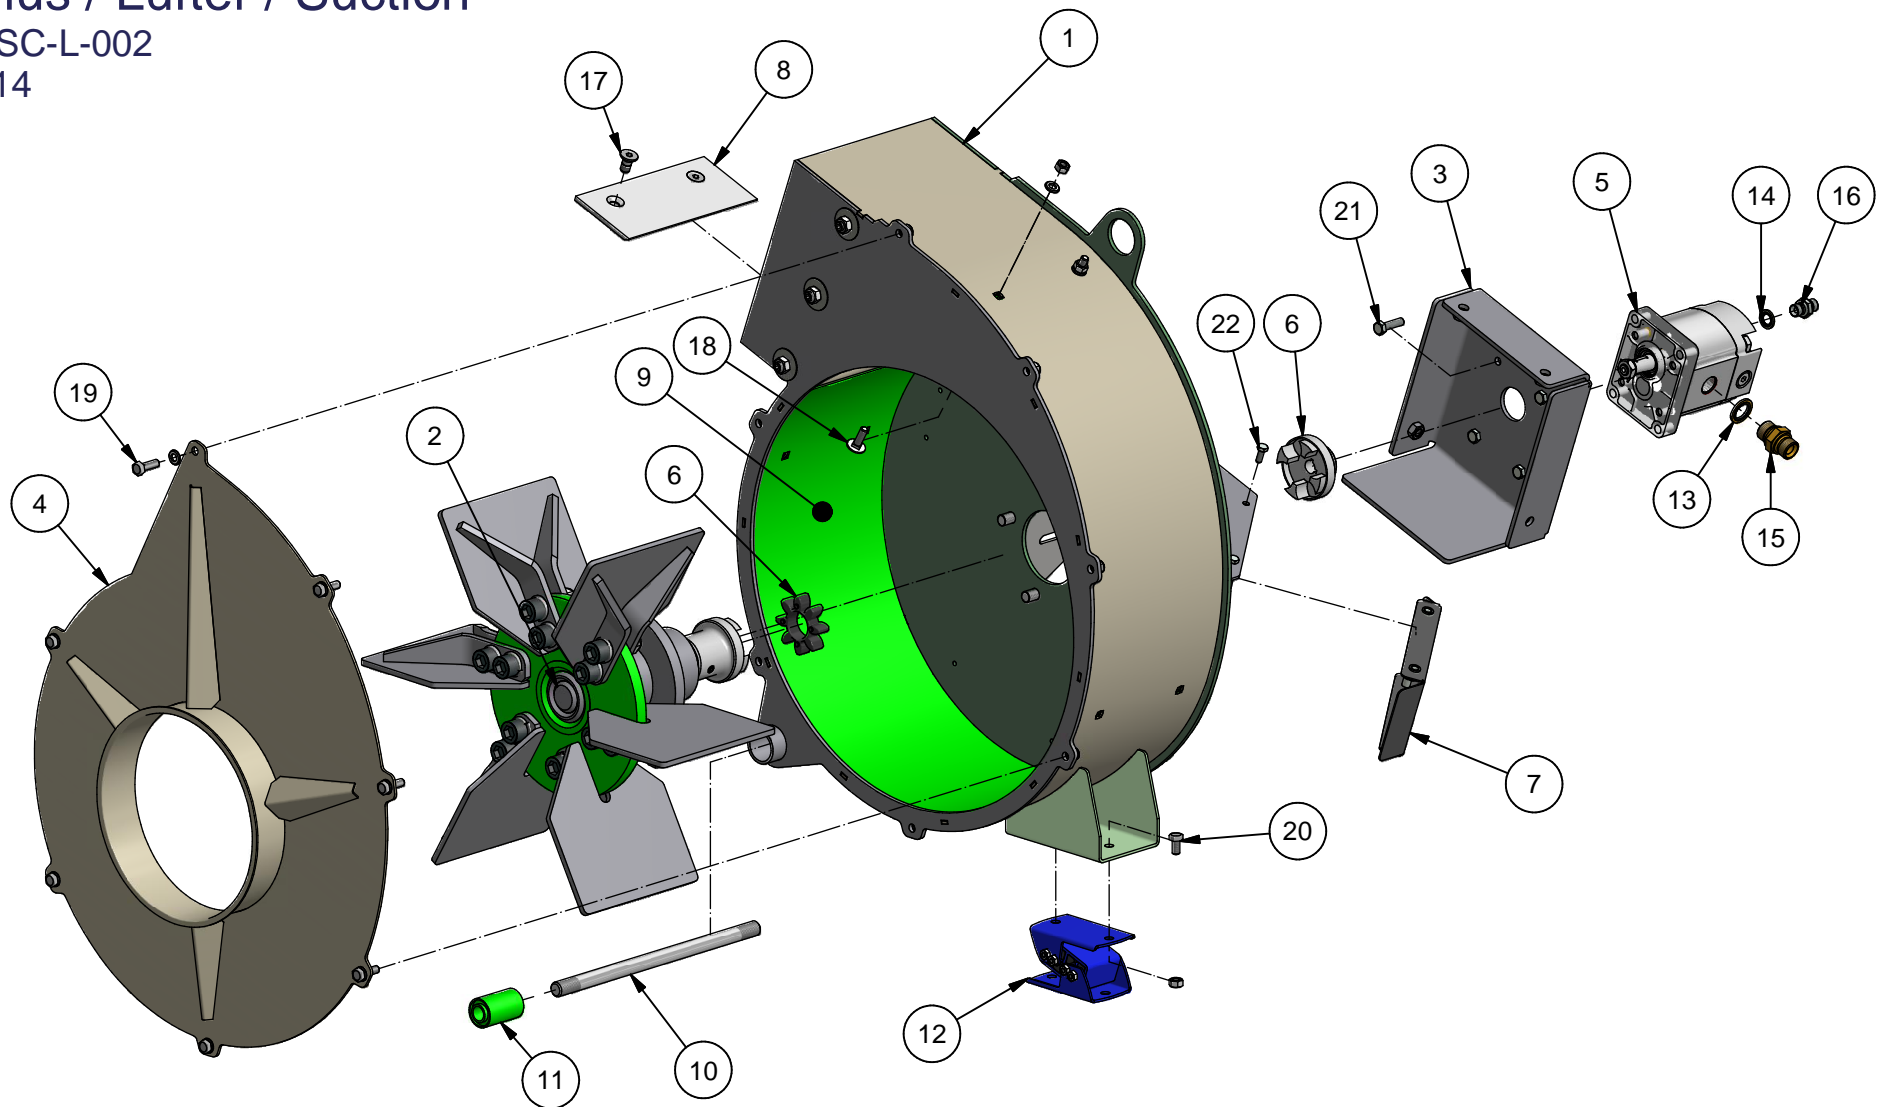

Løbehus / Lüfter / Suction

Part no SC-L-002
28/5-2014

STAMA-HTF

STENSBALLE

NESBO

STENSBALLE

Løbehus / Lüfter

Part no. SC-L-002 28/5-2014

<i>Pos.</i>	<i>Benævnelse</i>	<i>Antal</i>	<i>Varenummer</i>	<i>Bemærkning</i>
1	Løbehus	1	SC-L-022	
2	Rotorsamling	1	ST-L-100	
3	Motorkonsol	1	SC-L-052	
4	Dæksel	1	SC-L-045	
5	Motor med friløbsventil	1	2SMA14RK-002	
6	Klø-kobling	1	SC-A-100	
7	Skærm	2	SC-L-073	
8	Kniv/skær	1	ST-L-021	
9	Prelplade/indersvøb	1	ST-L-051	
10	Dæmpningsaksel	1	ST-L-038	
11	Gummibøsning	2	ST1632-5054	
12	Vibrationsdæmper	1	ESL18-05021002	
13	Bonded seal	2	42-000-012	1/2"
14	Bonded seal	1	42-000-014	1/4"
15	Brystnippel	2	01BP08	1/2"
16	Brystnippel	1	01BP04	1/4"
17	Undersænket unbracobolt	2	32-010-020	
18	Brædebolt	6	30-108-025	
19	Maskinbolt	7	29-108-025	
20	Maskinbolt	2	29-108-016	
21	Maskinbolt	4	29-108-030	
22	Maskinbolt	8	29-106-016