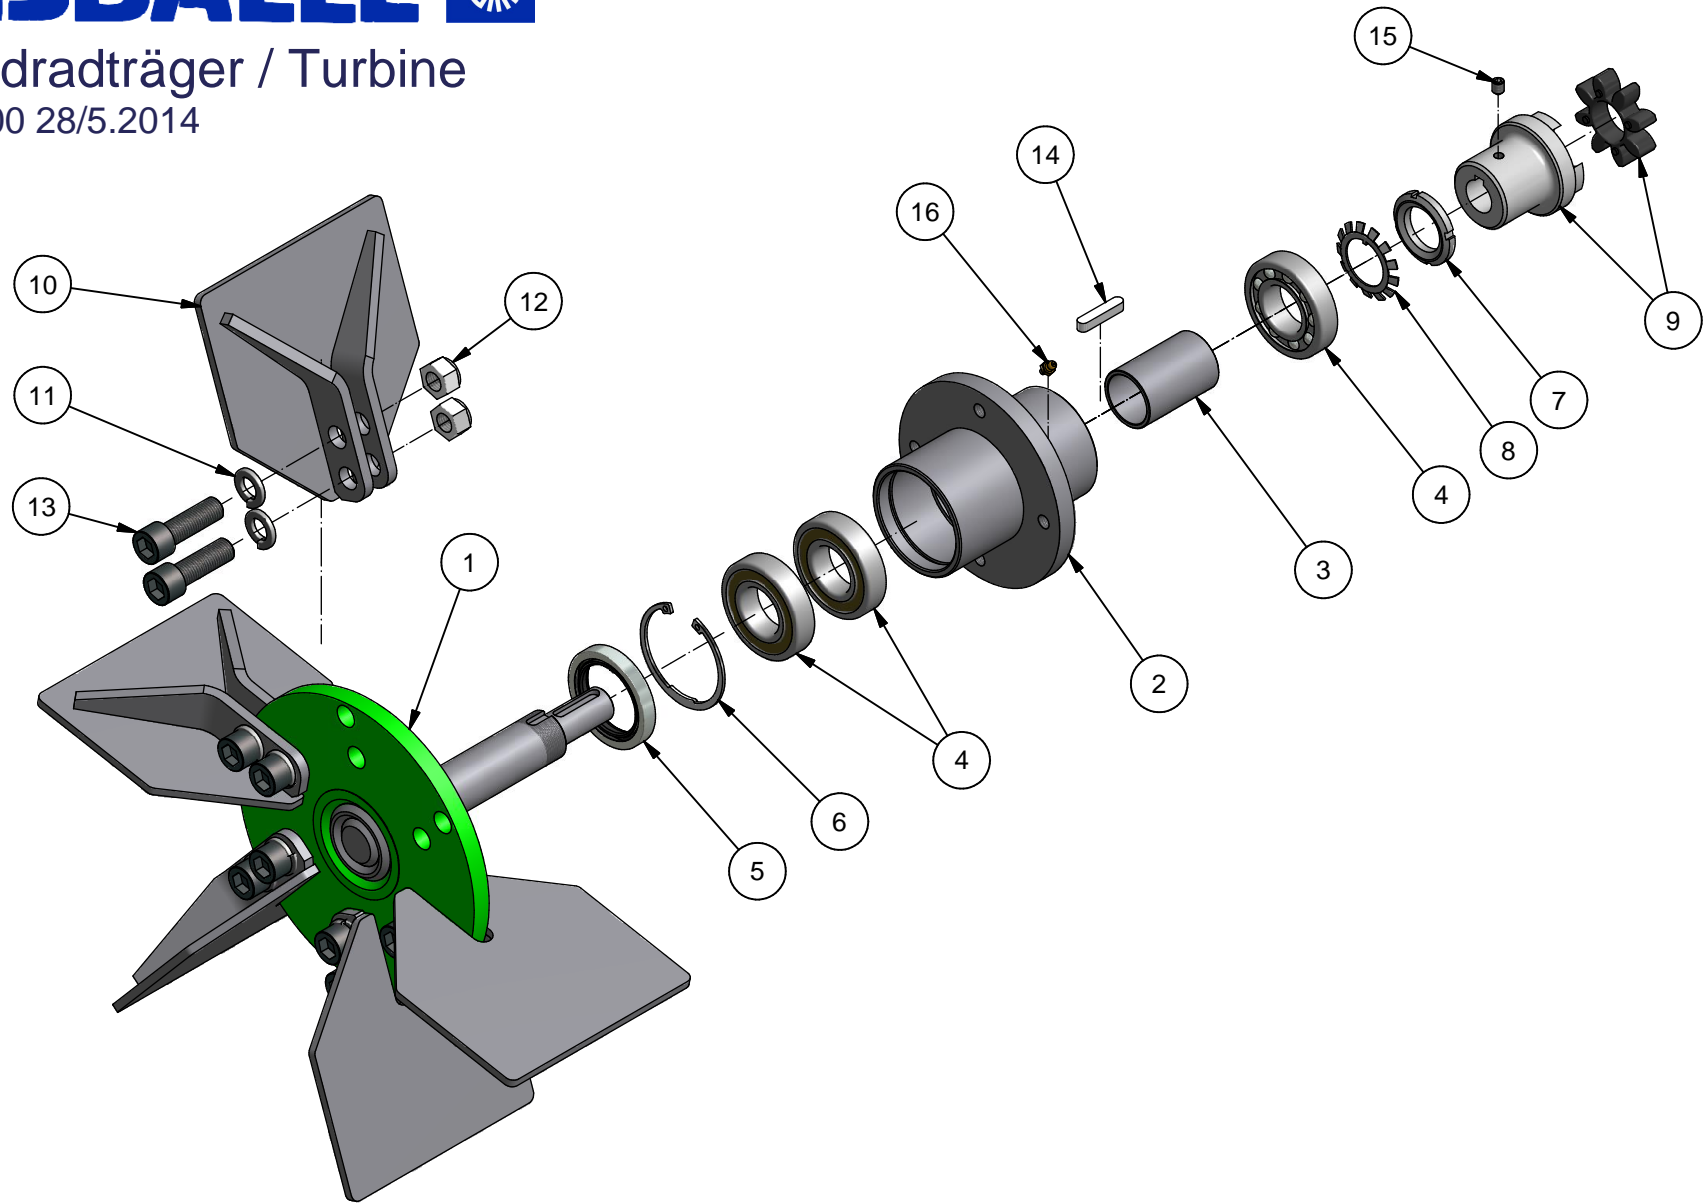

STENSBALLE

Løbehus / Lüfter

Part no. SC-L-002 28/5-2014

<i>Pos.</i>	<i>Benævnelse</i>	<i>Antal</i>	<i>Varenummer</i>	<i>Bemærkning</i>
1	Løbehus	1	SC-L-022	
2	Rotorsamling	1	ST-L-100	
3	Motorkonsol	1	SC-L-052	
4	Dæksel	1	SC-L-045	
5	Motor med friløbsventil	1	2SMA14RK-002	
6	Klø-kobling	1	SC-A-100	
7	Skærm	2	SC-L-073	
8	Kniv/skær	1	ST-L-021	
9	Prelplade/indersvøb	1	ST-L-051	
10	Dæmpningsaksel	1	ST-L-038	
11	Gummibøsning	2	ST1632-5054	
12	Vibrationsdæmper	1	ESL18-05021002	
13	Bonded seal	2	42-000-012	1/2"
14	Bonded seal	1	42-000-014	1/4"
15	Brystnippel	2	01BP08	1/2"
16	Brystnippel	1	01BP04	1/4"
17	Undersænket unbracobolt	2	32-010-020	
18	Brædebolt	6	30-108-025	
19	Maskinbolt	7	29-108-025	
20	Maskinbolt	2	29-108-016	
21	Maskinbolt	4	29-108-030	
22	Maskinbolt	8	29-106-016	