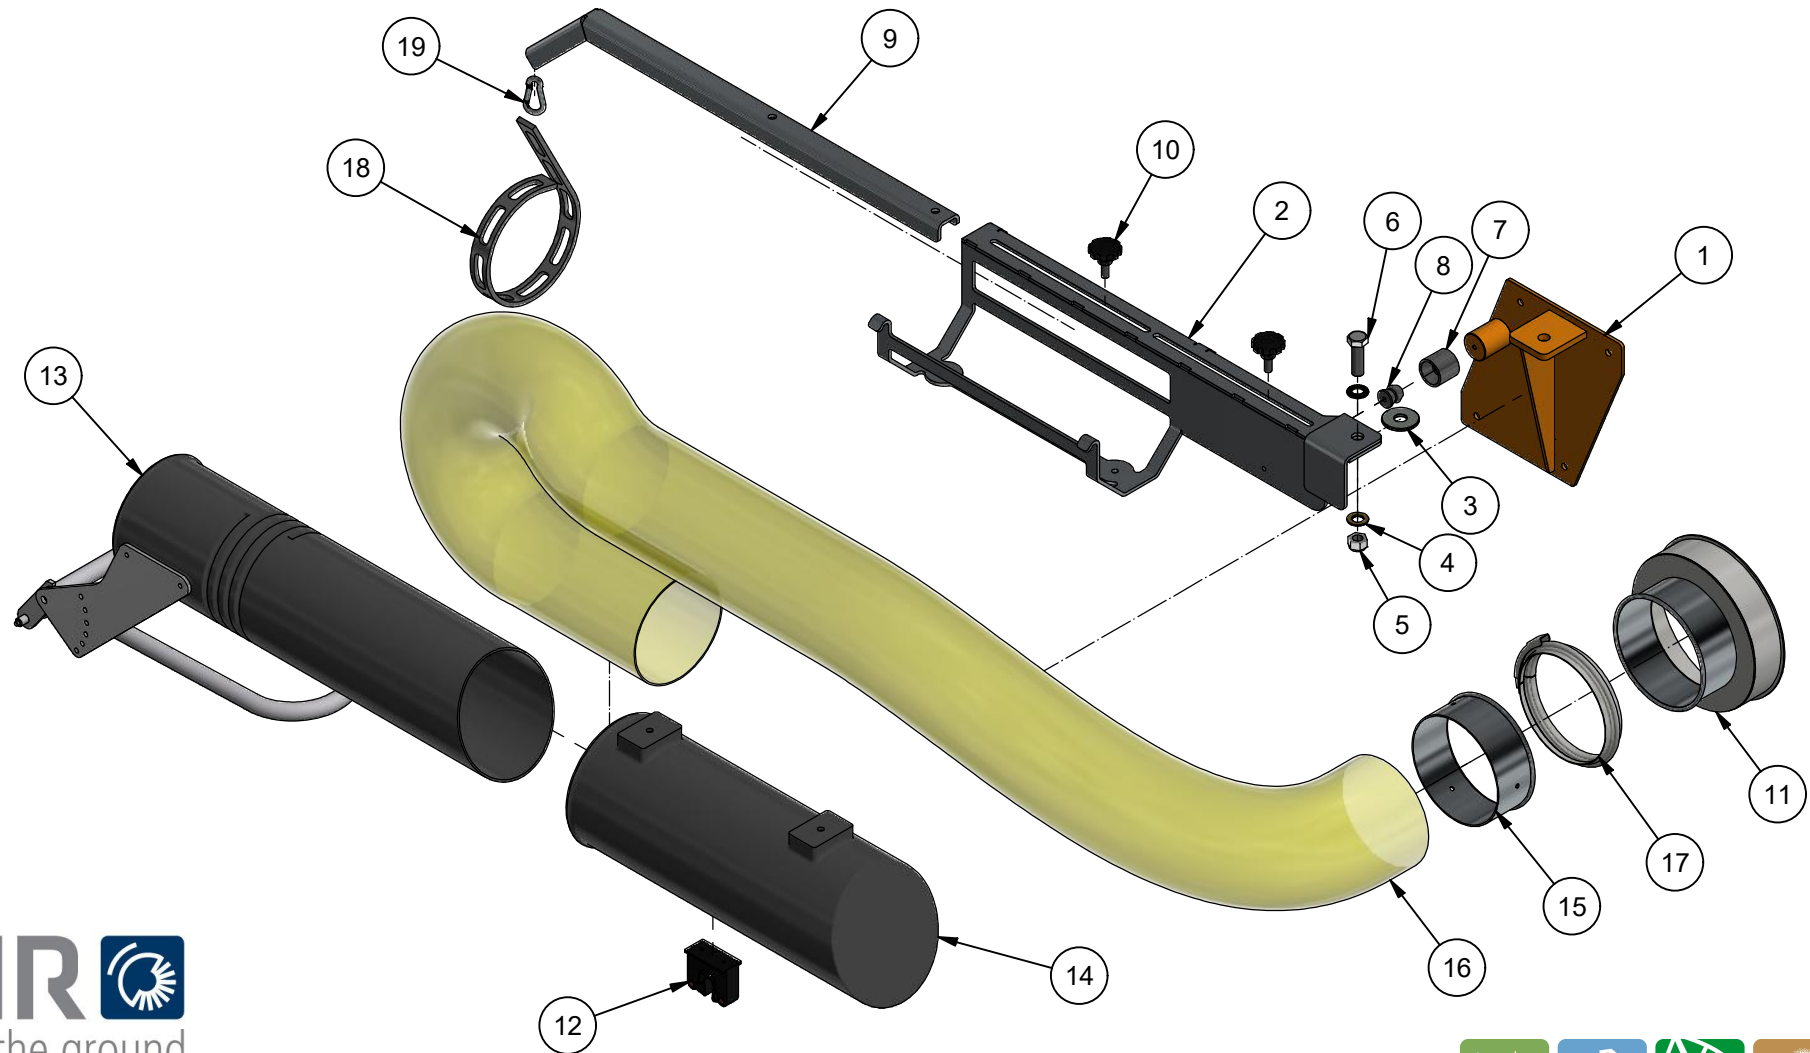

STENSBALLE

Container / Behälter SC 2000

Part no. SC-C-002 10/8-2015

<i>Pos.</i>	<i>Benævnelse</i>	<i>Antal</i>	<i>Varenummer</i>	<i>Bemærkning</i>
1	Container	1	SC-C-003	
2	Låg	1	SC-C15-110	
3	Hulplade for låg	1	SC-C15-120	
4	Ud-ledeplade	1	ST-C-088	
5	Indpustningshætte	1	ST-C-054	
6	Låsehægte	2	ST-C-060	
7	Svampegummitætning	5,7 m	2014-0011	20x12 mm
8	Gascylinder	1	GF10-22-400	ø8
9	Gummiflap	1	ST-C350-203	
10	Forstærkning	2	SC-C-068-1	
11	Forstærkning	2	SC-C-068-2	
12	Forstærkning	2	SC-C-068-3	
13	Nagle	2	N22x150-30	
14	Nagle for cylinder	2	SC-C-098	
15	Maskinskrue	2	28-116-180	M16x180
16	Bolt for gascylinder	2	SC-C-126	
17	Låsering	4	20-001-018	
18	Bræddebolt	36	30-108-020	M8x20 DIN 603
19	Møtrik	36	31-001-008	M8
20	Facetskive	48	36-300-008	
21	Sætskrue	8	29-108-020	M8x20
22	Contact skive	16	35-200-008	
23	Sætskrue	16	29-108-016	M8x16
24	Sætskrue	2	29-108-025	M8x25
25	Låsemøtrik	2	31-101-008	
26	Låsemøtrik	2	31-101-016	M16

STENSVALLE

Option SC-H-000

6 m Håndugeslange, Suction hose, Handsaugschlauch

29/10-2019 KJ

GMR 
Care for the ground

STAMA STENSVALLE NESBO ELKÆR

Option SC-H-000 6 meter

Håndsugeslange, Suction hose, Handsaugschlauch