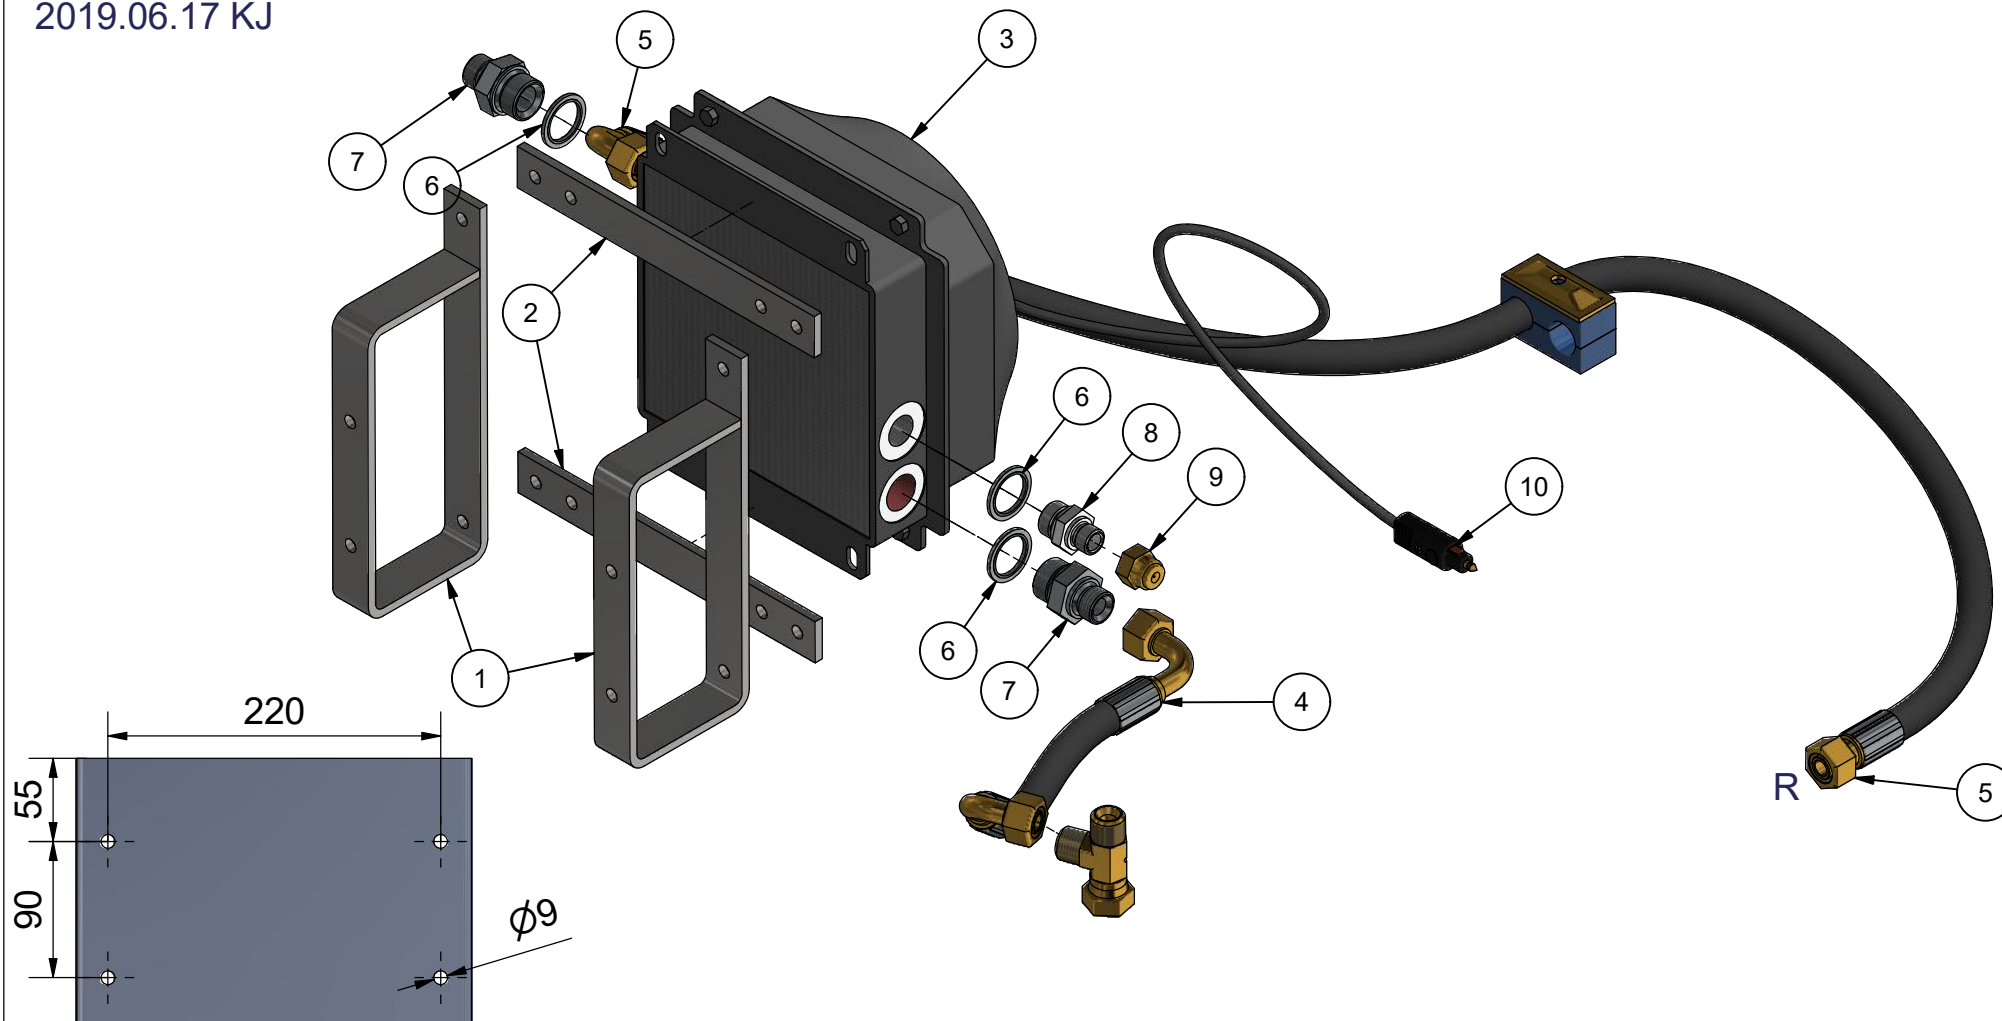

STENSBALLE

Saugcontainer Option SC KØLER 40 LITER

2019.06.17 KJ

GMR
Care for the ground

STAMA

STENSBALLE

NESBO

ELKÆR

SC KØLER 40 LITER

2019.06.17 KJ

STENSBALLE

Pos.	Benævnelse	Gegenstand	Designation	#	Partnr.	Note
1	Kølerbeslag	Halterung	Bracket	2	78-906-101	
2	Fladjern	Flacheisen	Bracket	2	78-906-102	
3	Oliekøler	Ölkühler	Oil cooler	1	FR633050003	12V 8A
4	Returslange Tee til køler	Hydraulikschlauch nach Kühler	Hose Tee to cooler	1	033-0220-FB089-FB089	1/2"
5	Returslange køler til traktor	Hydraulikschlauch nach Schlepper	Hose cooler to tractor	1	033-1500-FB080-FB089	1/2"
6	Tætningsring	Dichtung	Bonded seal	3	42-000-034	1/2"
7	Reduktionsnippel	Reduziernippel	Reduction nipple	2	02BP1208	3/4" x 1/2"
8	Adaptornippel	Adaptor	Adaptor fitting	1	01BM0622	M22x1,5 x 3/8"
9	Slutmuffe	Endhülse	Socket plug	1	07BPS06	3/8"
10	Universalstik	DIN Stecker	Cigaret plug connector	1	010-300-300	ISO 4165
11	Ledning	Kabel	Electric wire	6 M	1430-008500	2 x 1 mm²