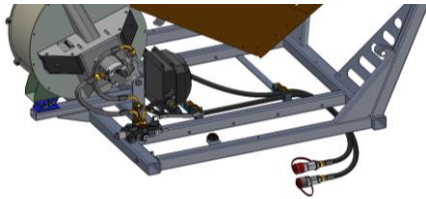

SC KØLER 40 LITER

2019.06.17 KJ

STENSBALLE 

Pos.	Benævnelse	Gegenstand	Designation	#	Partnr.	Note
1	Kølerbeslag	Halterung	Bracket	2	78-906-101	
2	Fladjern	Flacheisen	Bracket	2	78-906-102	
3	Oliekøler	Ölkühler	Oil cooler	1	FR633050003	12V 8A
4	Returslange Tee til køler	Hydraulikschlauch nach Kühler	Hose Tee to cooler	1	033-0220-FB089-FB089	1/2"
5	Returslange køler til traktor	Hydraulikschlauch nach Schlepper	Hose cooler to tractor	1	033-1500-FB080-FB089	1/2"
6	Tætningsring	Dichtung	Bonded seal	3	42-000-034	1/2"
7	Reduktionsnippel	Reduziernippel	Reduction nipple	2	02BP1208	3/4" x 1/2"
8	Adaptornippel	Adaptor	Adaptor fitting	1	01BM0622	M22x1,5 x 3/8"
9	Slutmuffe	Endhülse	Socket plug	1	07BPS06	3/8"
10	Universalstik	DIN Stecker	Cigaret plug connector	1	010-300-300	ISO 4165
11	Ledning	Kabel	Electric wire	6 M	1430-008500	2 x 1 mm ²