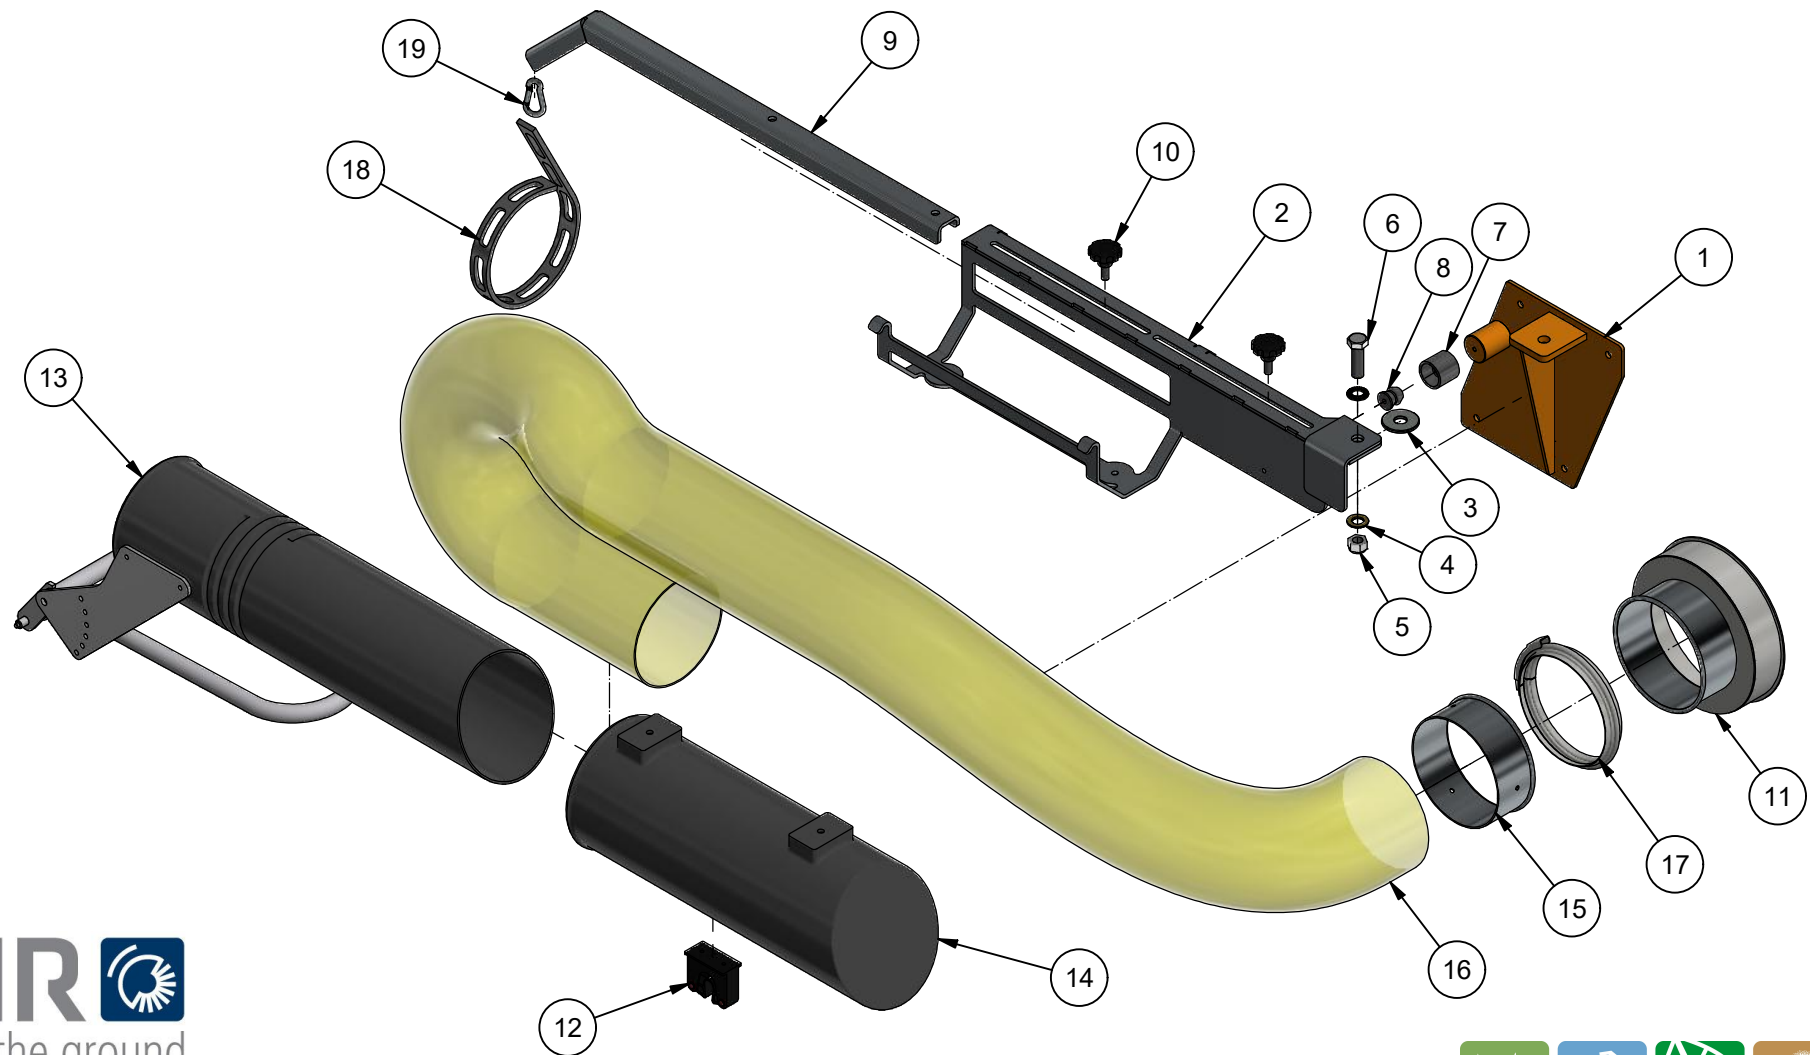

STENSBALLE

Container / Behälter SC 1200

Part no. SC-C350-002 10/8-2015

<i>Pos.</i>	<i>Benævnelse</i>	<i>Antal</i>	<i>Varenummer</i>	<i>Bemærkning</i>
1	Container	1	SC-C350-003	
2	Låg	1	SC-C10-110	
3	Hulplade for låg	1	SC-C10-1120	
4	Ud-ledeplade	1	SC-C350-017	
5	Indpustningshætte	1	ST-C-054	
6	Låsehægte	2	ST-C-060	
7	Svampegummitætning	5,14 m	2014-0011	20x12 mm
8	Gascylinder	1	GF10-22-400	ø8
9	Gummiflap	1	ST-C350-203	
10	Forstærkning	2	SC-C-068-1	
11	Forstærkning	2	SC-C-068-2	
12	Forstærkning	2	SC-C-068-3	
13	Nagle	2	N22x150-30	
14	Nagle for cylinder	2	SC-C-098	
15	Maskinskrue	2	28-116-180	M16x180
16	Bolt for gascylinder	2	SC-C-126	
17	Låsering	4	20-001-018	
18	Bræddebolt	36	30-108-020	M8x20 DIN 603
19	Møtrik	36	31-001-008	M8
20	Facetskive	48	36-300-008	
21	Sætskrue	8	29-108-020	M8x20
22	Contact skive	16	35-200-008	
23	Sætskrue	16	29-108-016	M8x16
24	Sætskrue	2	29-108-025	M8x25
25	Låsemøtrik	2	31-101-008	
26	Låsemøtrik	2	31-101-016	M16

STENSVALLE

Option SC-H-000

6 m Håndugeslange, Suction hose, Handsaugschlauch

29/10-2019 KJ

GMR 
Care for the ground

STAMA | STENSVALLE | NESBO | ELKÆR

Option SC-H-000 6 meter

Håndsugeslange, Suction hose, Handsaug Schlauch