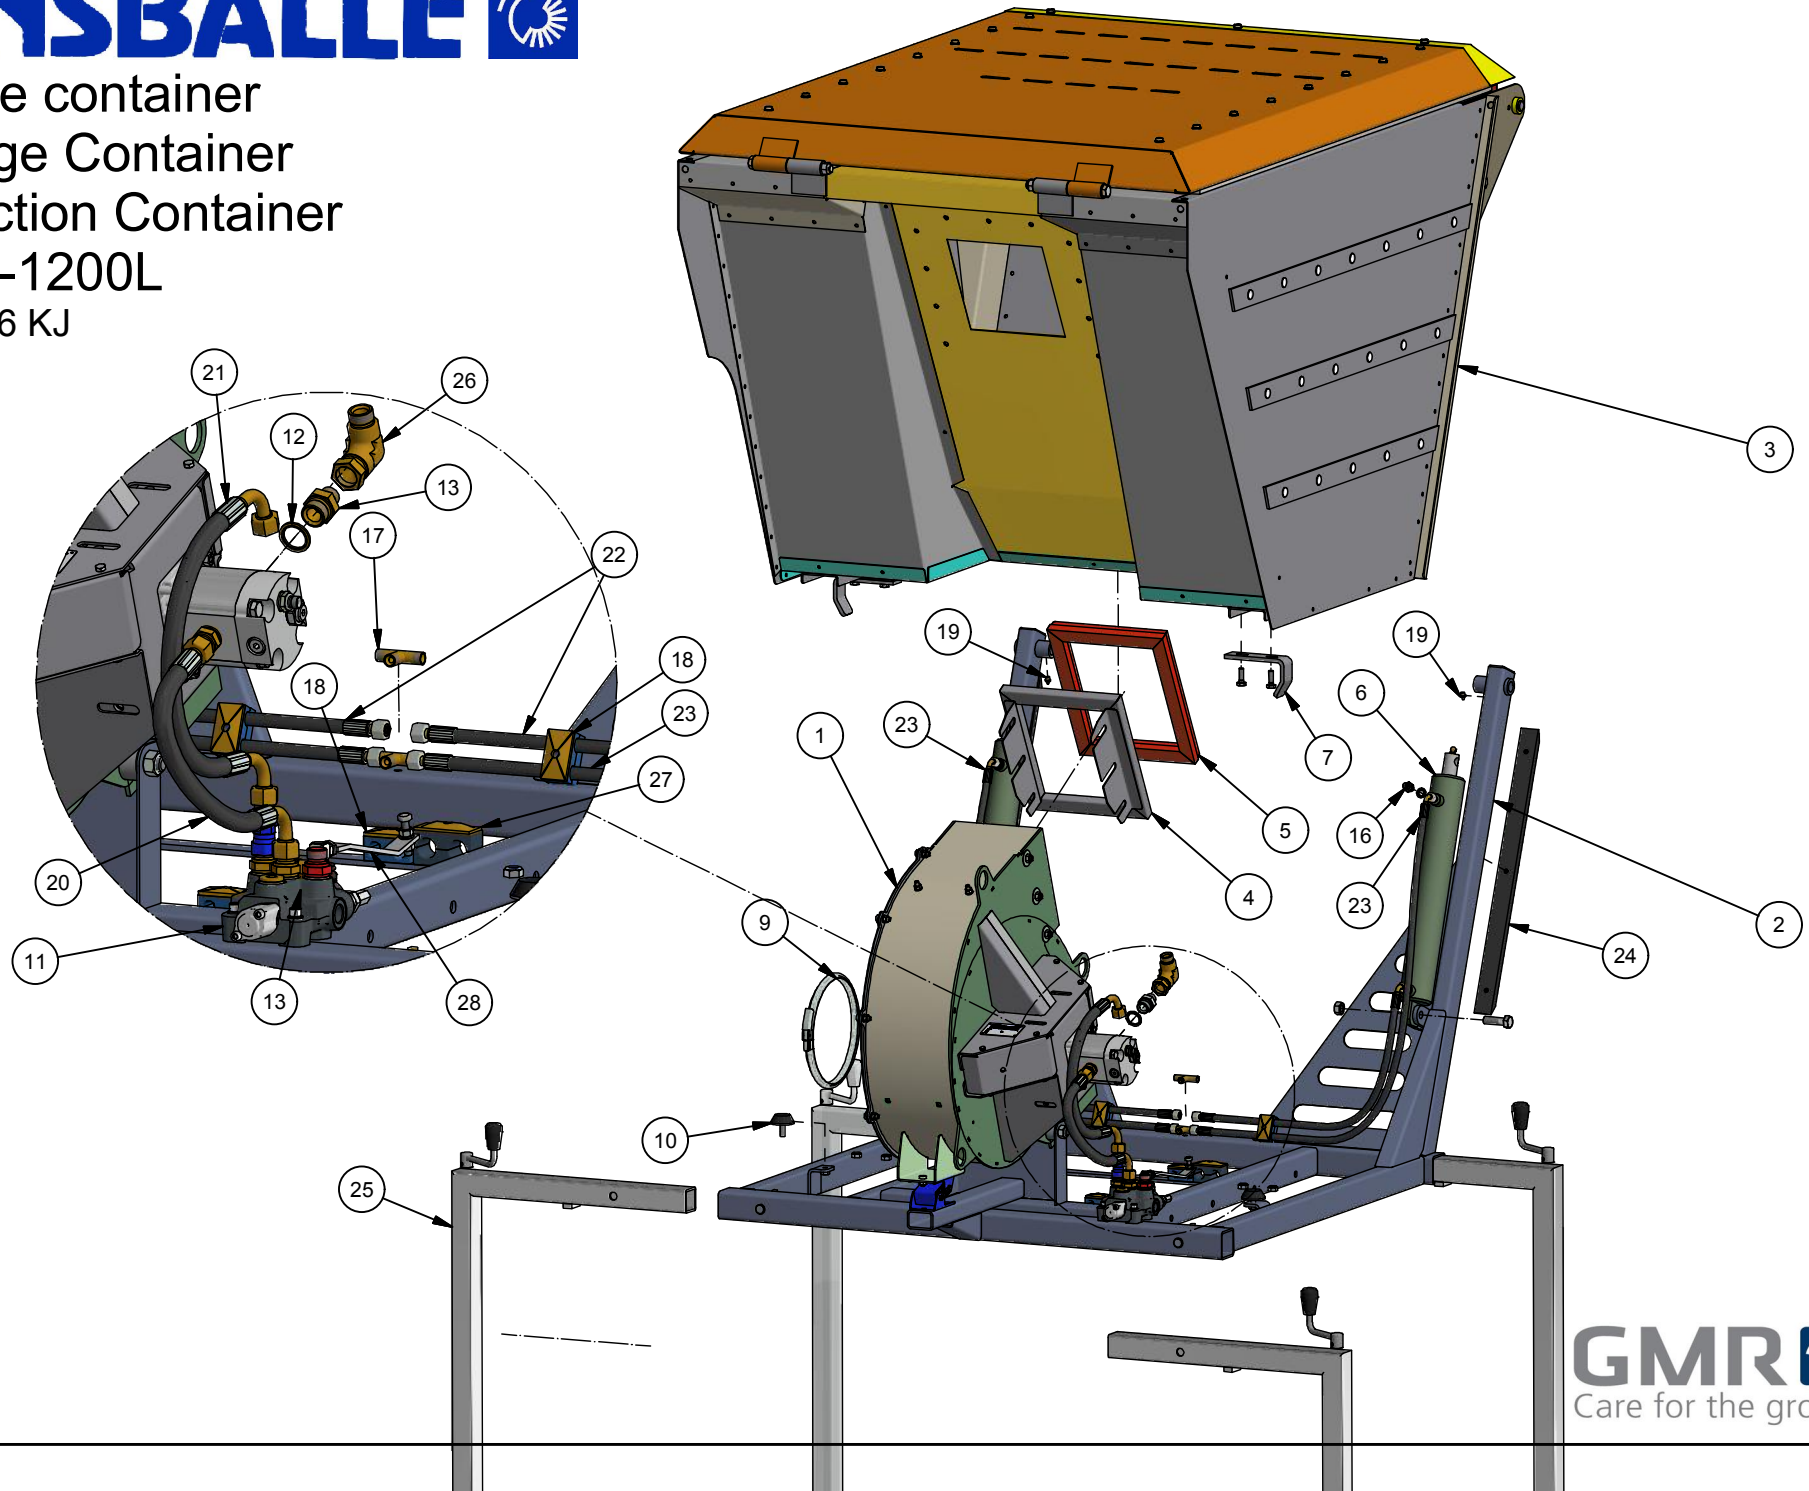

STENSBALLE

Græs suge container
Gras Sauge Container
Grass Suction Container
Model SC-1200L
2016-March-16 KJ

Græs suge container
Gras Sauge Container
Grass Suction Container
Model SC-1200L

2014-11-07 KJ

STENSBALLE

Græs Suge Container

Gras Saug Container

Part no. SC 1200 40L 14/9-2016

Pos.	Benævnelse	Antal	Varenummer	Bemærkning
1	Løbehus komplet	1	SC-L-002	40 L/min
2	Stativ	1	SC-C350-101	
3	Container m. låg samlet	1	SC-C350-002	
4	Tætningsholder	1	SC-C-109	
5	Tætning	1	2014-0012	1,1 m
6	Cylinder	2	9796039	DV Ø60/ø30 x 370
7	Anslagsguide	2	ST-C-055	
8	Slangestuds	1	SC-A-020	
9	Spændering	2	SB224	Lindab SB 224
10	Vibrationsdæmper	2	51413219006110	
11	Skifteventil	1	DF20/3AC17 (3/4")	Untill 2016
		1	2016-0014 (1/2")	From 2015
12	Bonded seal pakning	1-3	42-000-034	3/4"
13	Brystnippel	1-3	02BP1208	3/4" x 1/2"
14	T-nippel 1/2" m/omløber	1	14BP08	Untill 2016
		1	34BP08	From 2015
15	Bonded seal pakning	4	42-000-014	1/4"
16	Brystnippel	4	01BP04	1/4"
17	T-stykke	2	15BP04	1/4" bsp
18	Rør holder dobbelt	4	2.15-15	15 mm
19	Smørenippel	2	57-000-010	10mm lige
20	Trykslange (P)	1	033-0300-FB080-FB089	Untill 2016
		1	033-0420-FB080-FB089	From 2015
21	Returslange (R)	1	033-0250-FB080-FB089	Untill 2016
		1	033-0520-FB089-FB089	From 2015
22	Løfteslange	2	031-0750-FB080-FB089	1/4"
23	Sænkeslange	2	031-1150-FB080-FB080	1/4"
24	Stødskinne	2	SC-C350-125	
25	Støtteben	4	SC-B-001	
26	Vinkel m/omløber	1	16BP08	1/2"
27	Rør holder dobbelt	2	3.22/22	22 mm
28	Strammer møtrik	1	SC-C-128	Untill 2016
	Stangbeslag for lukkeventil	1	SC-C-130	From 2015