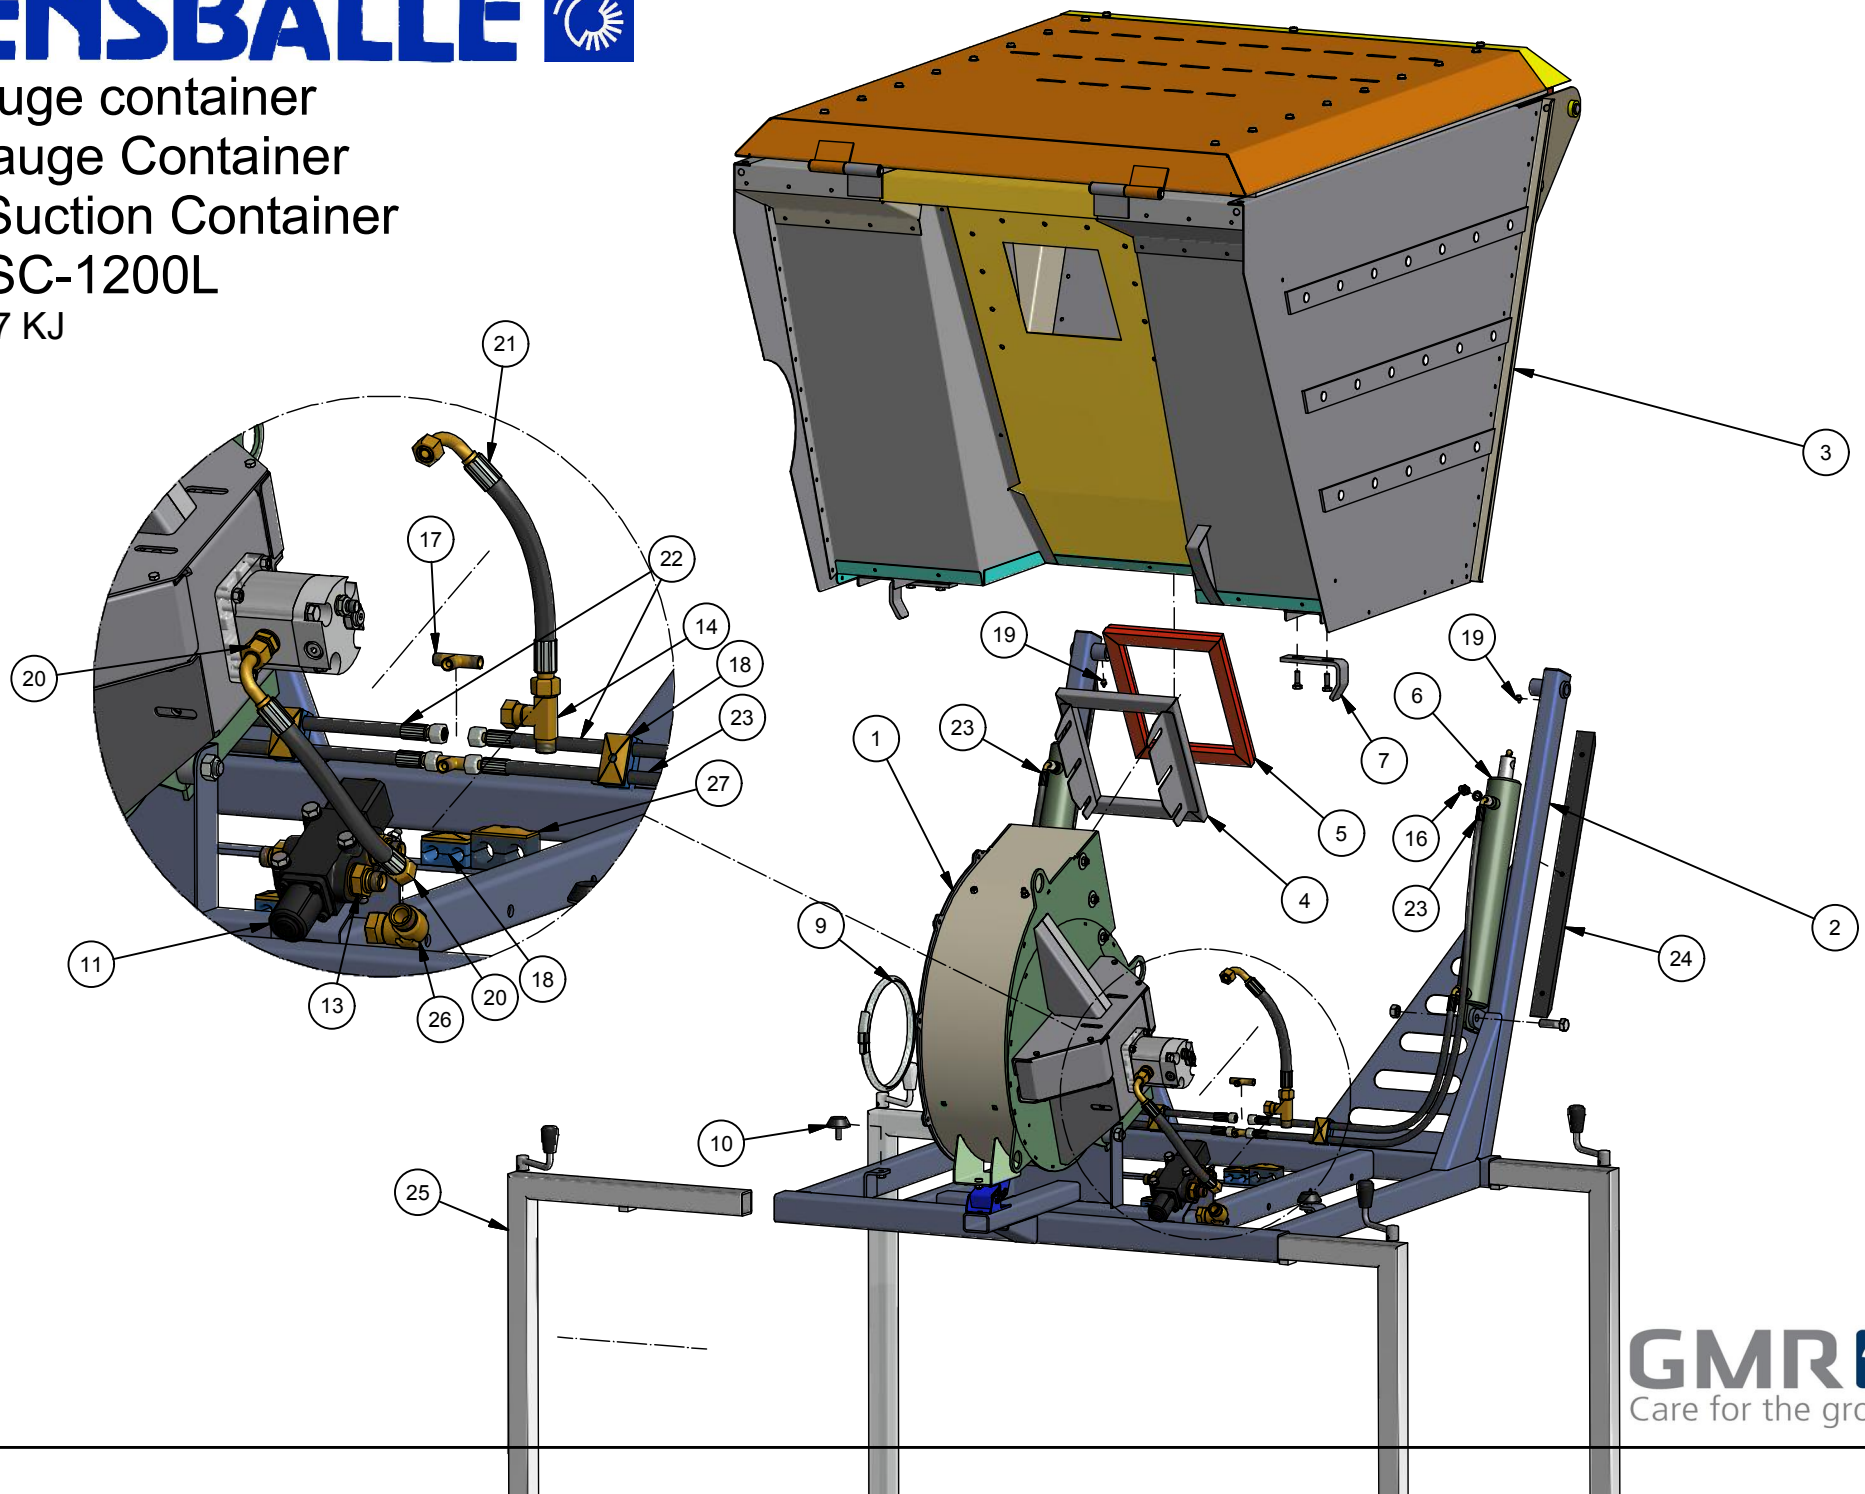

STENSBALLE

Græs suge container
Gras Sauge Container
Grass Suction Container
Model SC-1200L
2016-March-16 KJ

Græs suge container
Gras Sauge Container
Grass Suction Container
Model SC-1200L

2014-11-07 KJ

STENSBALLE

Græs Suge Container

Gras Saug Container

Part no. SC 1200 40L 14/9-2016

Pos.	Benævnelse	Antal	Varenummer	Bemærkning
1	Løbehus komplet	1	SC-L-002	40 L/min
2	Stativ	1	SC-C350-101	
3	Container m. låg samlet	1	SC-C350-002	
4	Tætningsholder	1	SC-C-109	
5	Tætning	1	2014-0012	1,1 m
6	Cylinder	2	9796039	DV Ø60/ø30 x 370
7	Anslagsguide	2	ST-C-055	
8	Slangestuds	1	SC-A-020	
9	Spændering	2	SB224	Lindab SB 224
10	Vibrationsdæmper	2	51413219006110	
11	Skifteventil	1	DF20/3AC17 (3/4")	Untill 2016
		1	2016-0014 (1/2")	From 2015
12	Bonded seal pakning	1-3	42-000-034	3/4"
13	Brystnippel	1-3	02BP1208	3/4" x 1/2"
14	T-nippel 1/2" m/omløber	1	14BP08	Untill 2016
		1	34BP08	From 2015
15	Bonded seal pakning	4	42-000-014	1/4"
16	Brystnippel	4	01BP04	1/4"
17	T-stykke	2	15BP04	1/4" bsp
18	Rør holder dobbelt	4	2.15-15	15 mm
19	Smørenippel	2	57-000-010	10mm lige
20	Trykslange (P)	1	033-0300-FB080-FB089	Untill 2016
		1	033-0420-FB080-FB089	From 2015
21	Returslange (R)	1	033-0250-FB080-FB089	Untill 2016
		1	033-0520-FB089-FB089	From 2015
22	Løfteslange	2	031-0750-FB080-FB089	1/4"
23	Sænkeslange	2	031-1150-FB080-FB080	1/4"
24	Stødskinne	2	SC-C350-125	
25	Støtteben	4	SC-B-001	
26	Vinkel m/omløber	1	16BP08	1/2"
27	Rør holder dobbelt	2	3.22/22	22 mm
28	Strammer møtrik	1	SC-C-128	Untill 2016
	Stangbeslag for lukkeventil	1	SC-C-130	From 2015