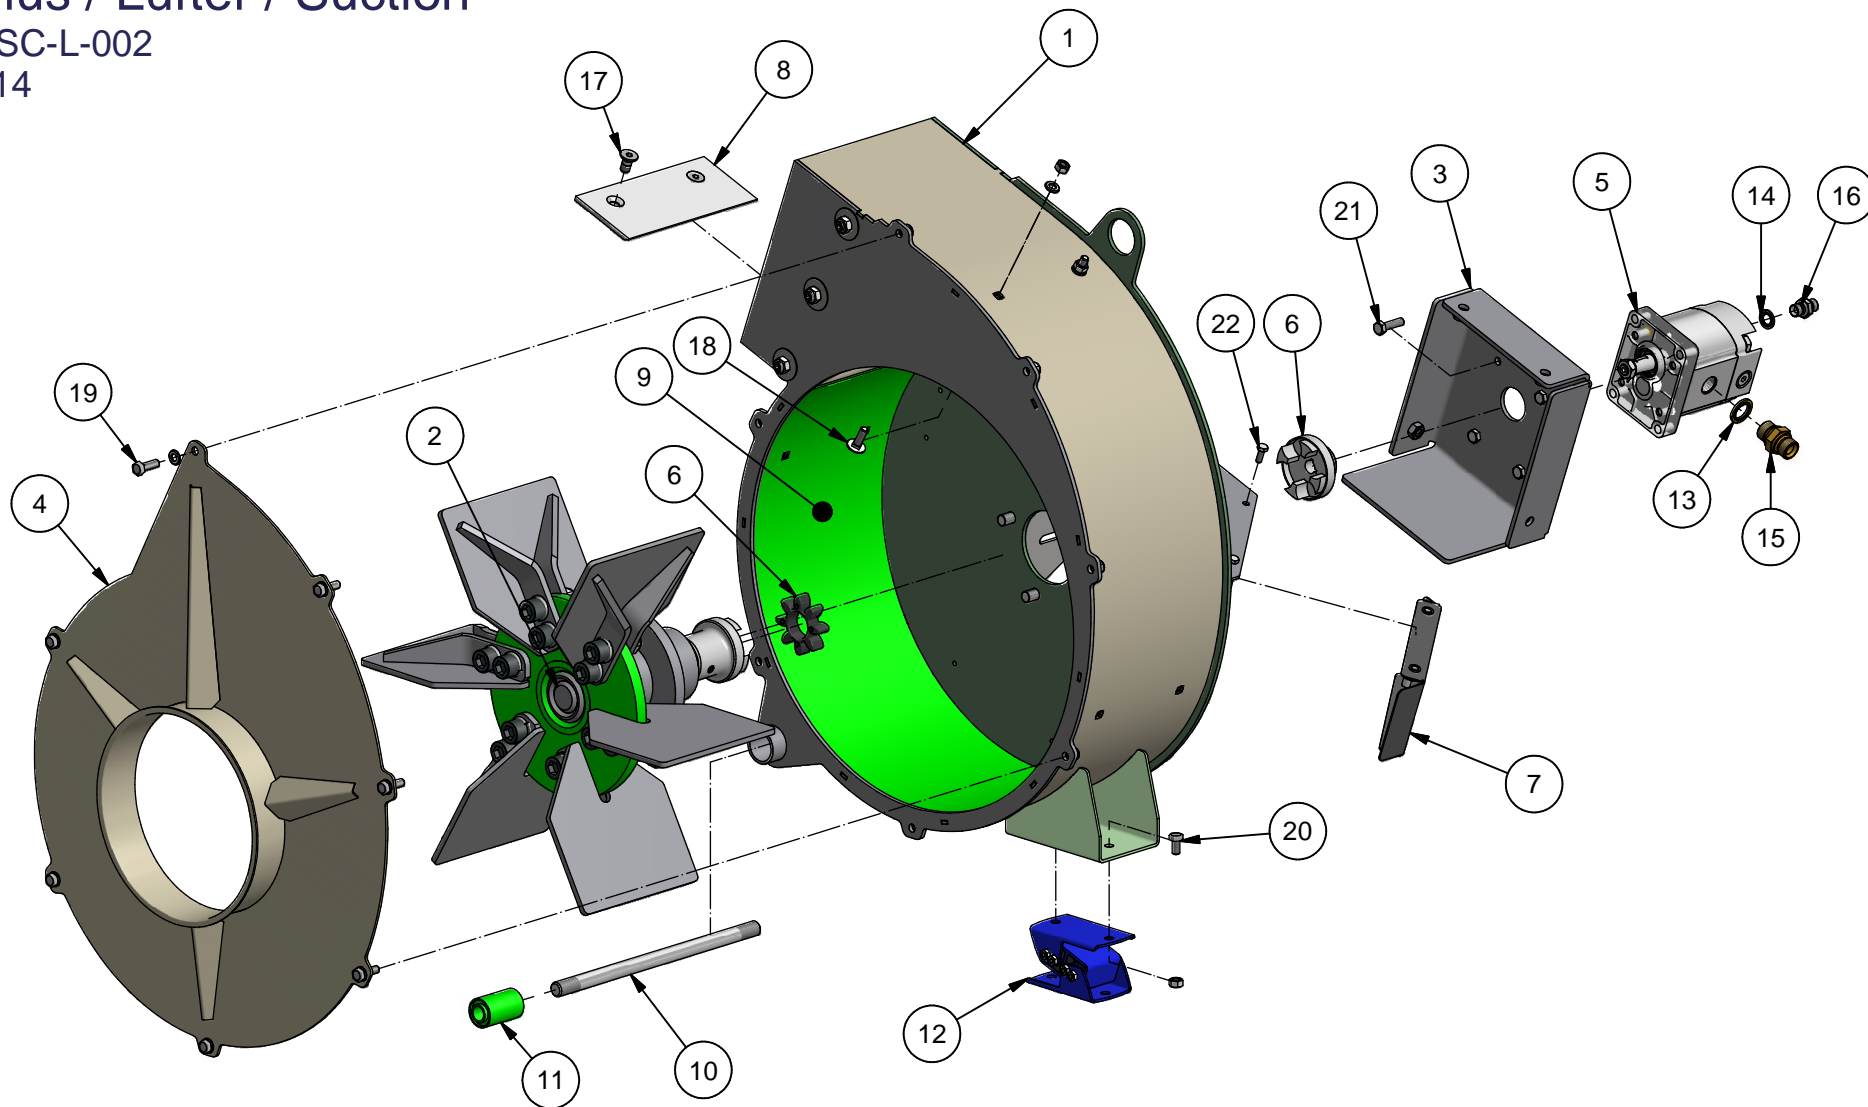

Løbehus / Lüfter / Suction

Part no SC-L-002
28/5-2014

STAMA-HTF

STENSBALLE

NESBO

STENSBALLE

Løbehus / Lüfter

Part no. SC-L-002 28/5-2014

<i>Pos.</i>	<i>Benævnelse</i>	<i>Antal</i>	<i>Varenummer</i>	<i>Bemærkning</i>
1	Løbehus	1	SC-L-022	
2	Rotorsamling	1	ST-L-100	
3	Motorkonsol	1	SC-L-052	
4	Dæksel	1	SC-L-045	
5	Motor med friløbsventil	1	2SMA14RK-002	
6	Klø-kobling	1	SC-A-100	
7	Skærm	2	SC-L-073	
8	Kniv/skær	1	ST-L-021	
9	Prelplade/indersvøb	1	ST-L-051	
10	Dæmpningsaksel	1	ST-L-038	
11	Gummibøsning	2	ST1632-5054	
12	Vibrationsdæmper	1	ESL18-05021002	
13	Bonded seal	2	42-000-012	1/2"
14	Bonded seal	1	42-000-014	1/4"
15	Brystnippel	2	01BP08	1/2"
16	Brystnippel	1	01BP04	1/4"
17	Undersænket unbracobolt	2	32-010-020	
18	Bræddebolt	6	30-108-025	
19	Maskinbolt	7	29-108-025	
20	Maskinbolt	2	29-108-016	
21	Maskinbolt	4	29-108-030	
22	Maskinbolt	8	29-106-016