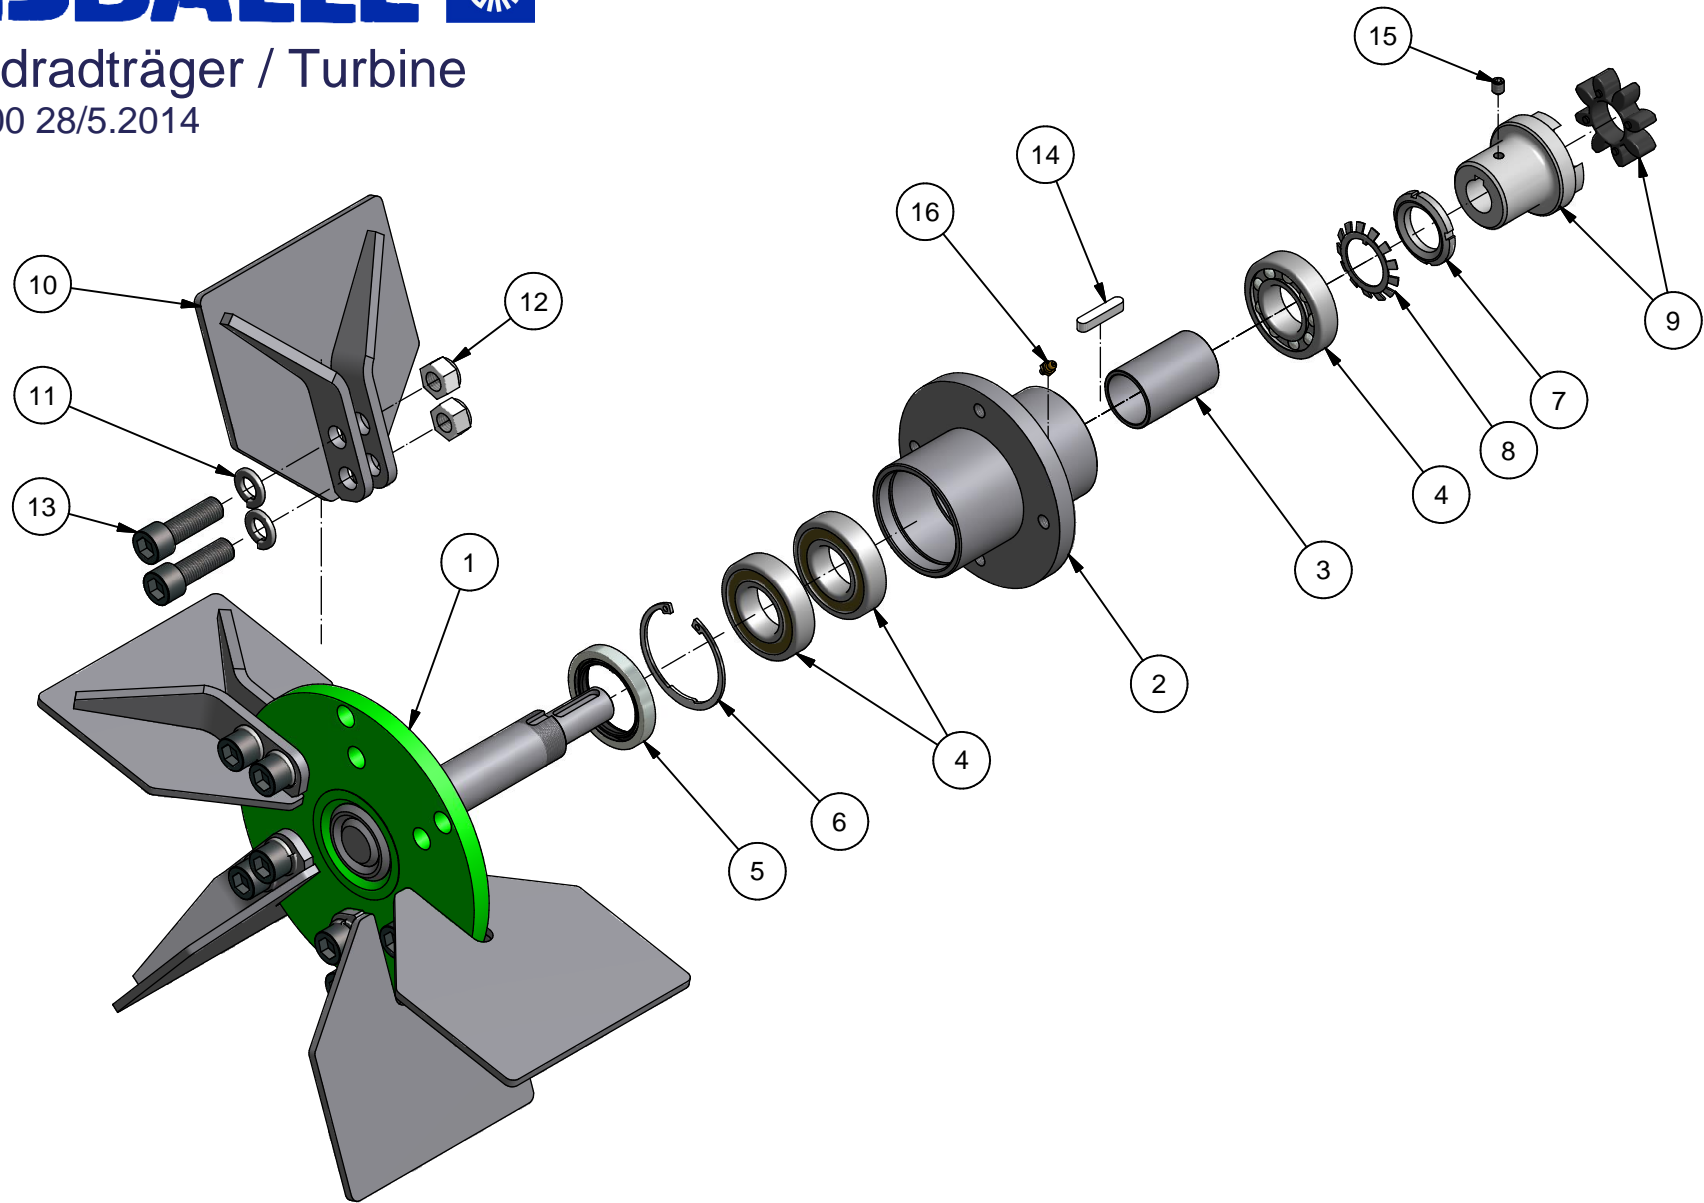

STENSBALLE

Løbehus / Lüfter

Part no. SC-L-002 28/5-2014

<i>Pos.</i>	<i>Benævnelse</i>	<i>Antal</i>	<i>Varenummer</i>	<i>Bemærkning</i>
1	Løbehus	1	SC-L-022	
2	Rotorsamling	1	ST-L-100	
3	Motorkonsol	1	SC-L-052	
4	Dæksel	1	SC-L-045	
5	Motor med friløbsventil	1	2SMA14RK-002	
6	Klø-kobling	1	SC-A-100	
7	Skærm	2	SC-L-073	
8	Kniv/skær	1	ST-L-021	
9	Prelplade/indersvøb	1	ST-L-051	
10	Dæmpningsaksel	1	ST-L-038	
11	Gummibøsning	2	ST1632-5054	
12	Vibrationsdæmper	1	ESL18-05021002	
13	Bonded seal	2	42-000-012	1/2"
14	Bonded seal	1	42-000-014	1/4"
15	Brystnippel	2	01BP08	1/2"
16	Brystnippel	1	01BP04	1/4"
17	Undersænket unbracobolt	2	32-010-020	
18	Bræddebolt	6	30-108-025	
19	Maskinbolt	7	29-108-025	
20	Maskinbolt	2	29-108-016	
21	Maskinbolt	4	29-108-030	
22	Maskinbolt	8	29-106-016	