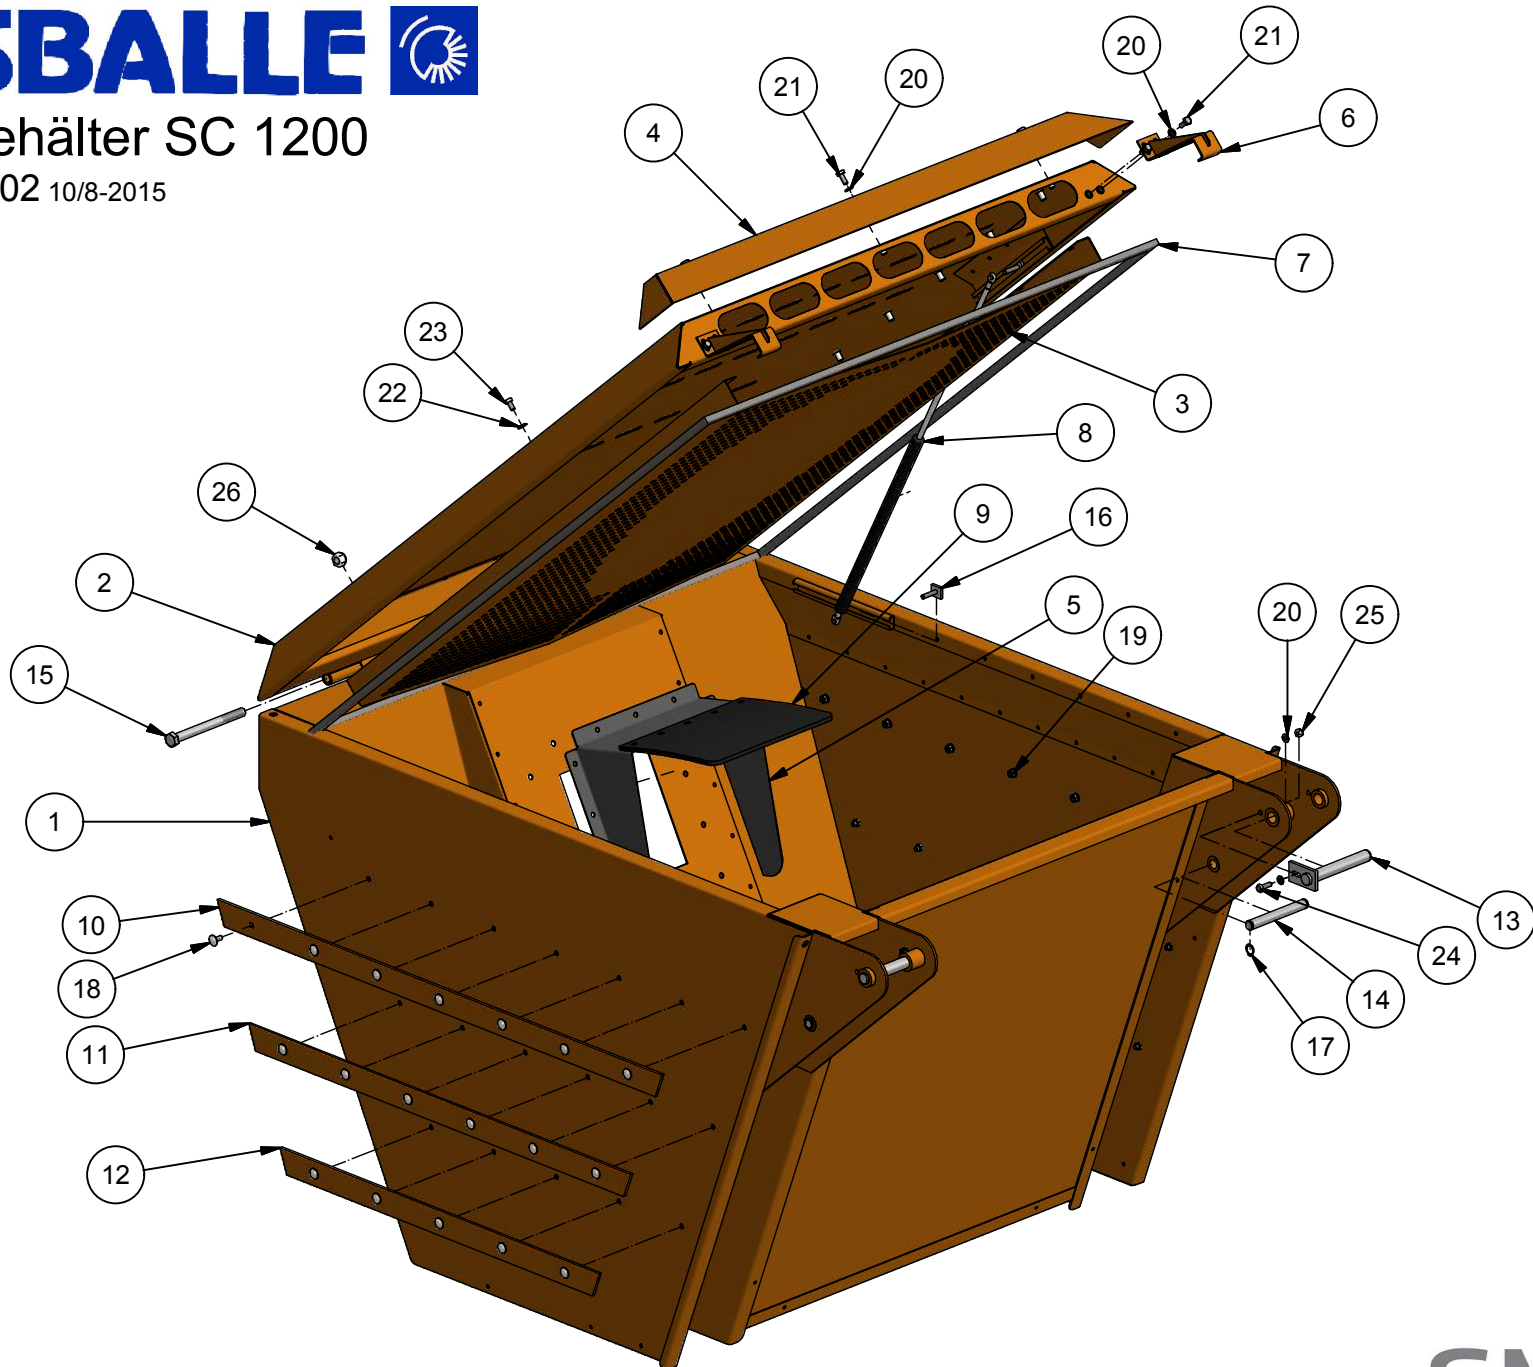

STENSBALLE

Container / Behälter SC 1200

Part no. SC-C350-002 10/8-2015

<i>Pos.</i>	<i>Benævnelse</i>	<i>Antal</i>	<i>Varenummer</i>	<i>Bemærkning</i>
1	Container	1	SC-C350-003	
2	Låg	1	SC-C10-110	
3	Hulplade for låg	1	SC-C10-1120	
4	Ud-ledeplade	1	SC-C350-017	
5	Indpustningshætte	1	ST-C-054	
6	Låsehægte	2	ST-C-060	
7	Svampegummitætning	5,14 m	2014-0011	20x12 mm
8	Gascylinder	1	GF10-22-400	ø8
9	Gummiflap	1	ST-C350-203	
10	Forstærkning	2	SC-C-068-1	
11	Forstærkning	2	SC-C-068-2	
12	Forstærkning	2	SC-C-068-3	
13	Nagle	2	N22x150-30	
14	Nagle for cylinder	2	SC-C-098	
15	Maskinskrue	2	28-116-180	M16x180
16	Bolt for gascylinder	2	SC-C-126	
17	Låsering	4	20-001-018	
18	Bræddebolt	36	30-108-020	M8x20 DIN 603
19	Møtrik	36	31-001-008	M8
20	Facetskive	48	36-300-008	
21	Sætskrue	8	29-108-020	M8x20
22	Contact skive	16	35-200-008	
23	Sætskrue	16	29-108-016	M8x16
24	Sætskrue	2	29-108-025	M8x25
25	Låsemøtrik	2	31-101-008	
26	Låsemøtrik	2	31-101-016	M16