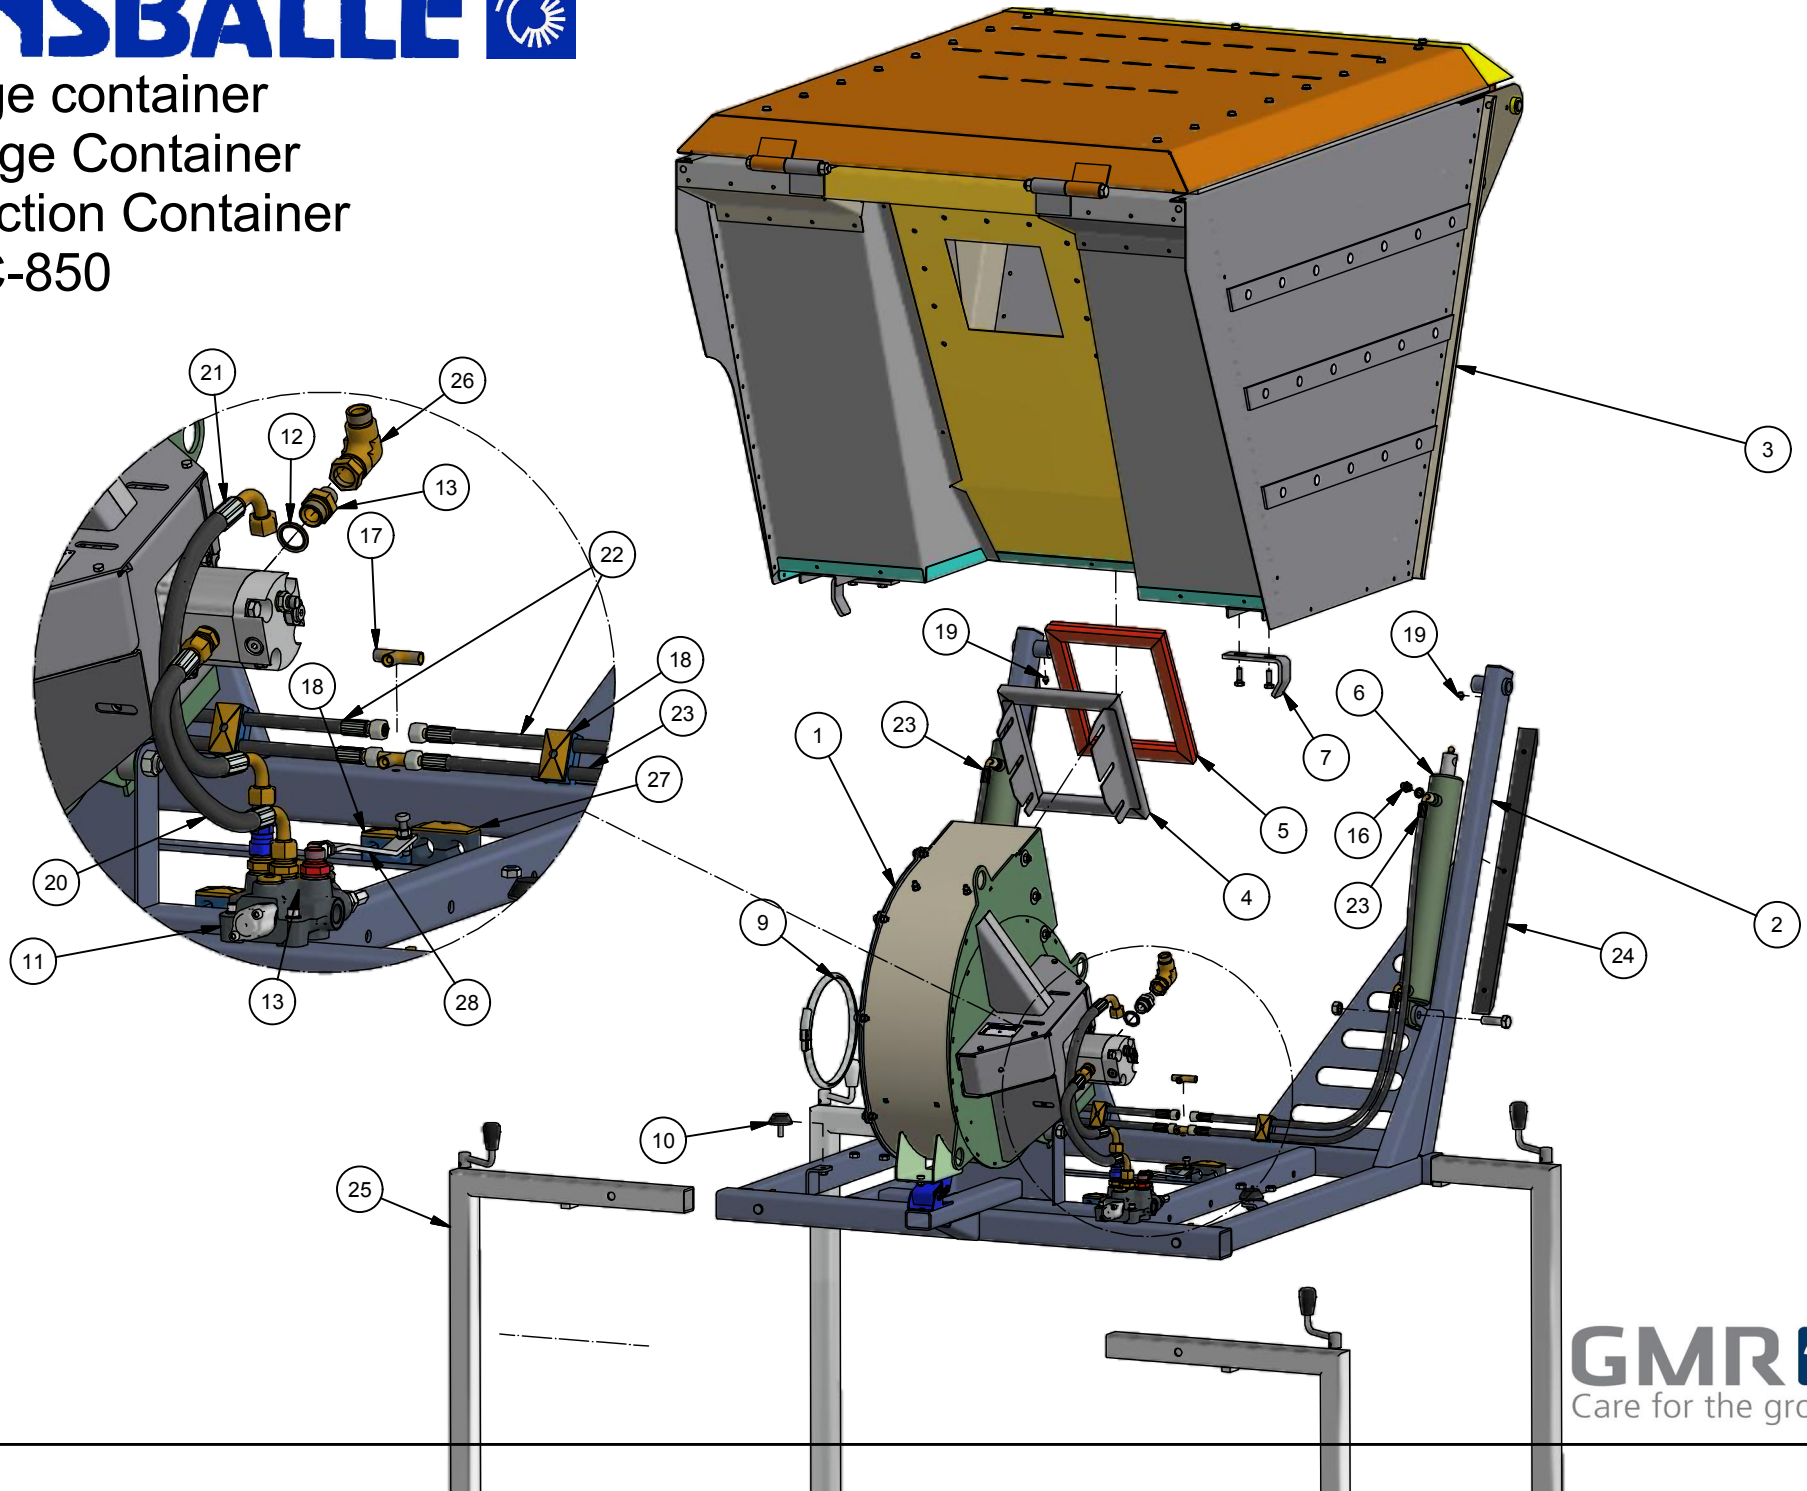

Græs suge container
Gras Sauge Container
Grass Suction Container
Model SC-850

23-01-2017

STENSBALLE

Græs Suge Container

Gras Saug Container

Part no. SC 850 40L 23/1-2017

Pos.	Benævnelse	Antal	Varenummer	Bemærkning
1	Løbehus komplet	1	SC-L-002	40 L/min
2	Stativ	1	SC-C85-300	
3	Container m. låg samlet	1	SC-C85-100	
4	Tætningsholder	1	SC-C-109	
5	Tætning	1	2014-0012	1,1 m
6	Cylinder	2	9796039	DV Ø60/ø30 x 370
7	Anslagsguide	2	ST-C-055	
8	Slangestuds	1	SC-A-020	
9	Spændering	2	SB224	Lindab SB 224
10	Vibrationsdæmper	2	51413219006110	
11	Skifteventil	1	2016-0014 (1/2")	
12	Bonded seal pakning	1-3	42-000-034	3/4"
13	Brystnippel	1-3	02BP1208	3/4" x 1/2"
14	T-nippel 1/2" m/omløber	1	34BP08	
15	Bonded seal pakning	4	42-000-014	1/4"
16	Brystnippel	4	01BP04	1/4"
17	T-stykke	2	15BP04	1/4" bsp
18	Rør holder dobbelt	4	2.15-15	15 mm
19	Smørenippel	2	57-000-010	10mm lige
20	Tryksslange (P)	1	033-0420-FB080-FB089	
21	Returslange (R)	1	033-0520-FB089-FB089	
22	Løfteslange	2	031-0750-FB080-FB089	1/4"
23	Sænkeslange	2	031-1150-FB080-FB080	1/4"
24	Stødskinne	2	SC-C350-125	
25	Støtteben	4	SC-B-001	
26	Vinkel m/omløber	1	16BP08	1/2"
27	Rør holder dobbelt	2	3.22/22	22 mm
28	Stangbeslag for lukkeventil	1	SC-C-130	