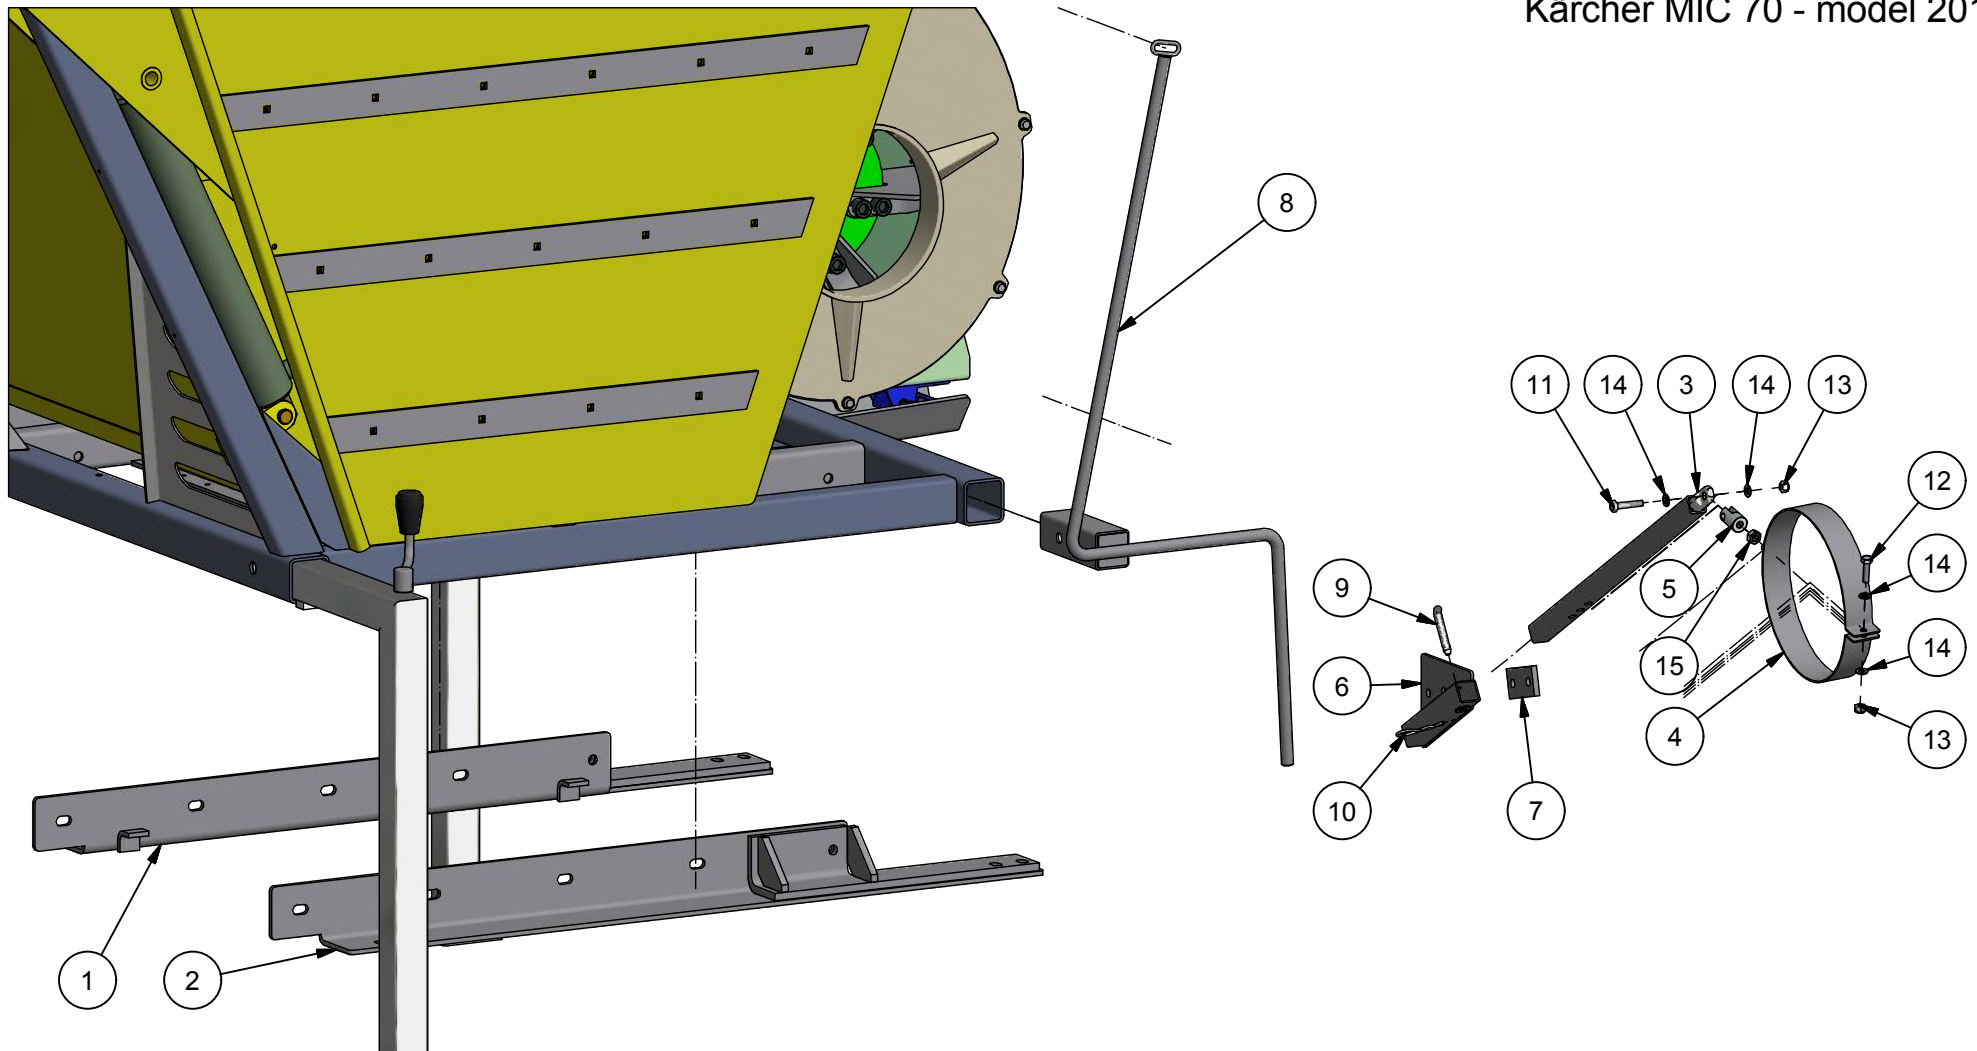

STENSBALLE

Montering, Anpassung SC 850 Kärcher MIC 70

Model 2017 - 23/1-2017

<i>Pos.</i>	<i>Benævnelse</i>	<i>Antal</i>	<i>Varenummer</i>	<i>Bemærkning</i>
1	Hulprofilskinne venstre	1	SC-C85-010	
2	Hulprofilskinne højre	1	SC-C85-020	
3	Slangeholder-stang	1	SC-C350-135	
4	Spændering	1	SC-A-013	
5	Skærmstropgaffel	1	53-200-004	
6	Slangeholderfod	1	SC-M480-130	
7	Spændeplade	1	SC-C85-002	
8	Afviser for slange	1	SC-C85-030	
9	Nagle	1	SC-C350-138	Ø10 x 35
10	Hårnålesplit	1	38-203-070	
11	Maskinbolt	1	28-108-040	
12	Sætskrue	1	29-108-030	
13	Låsemøtrik	2	31-101-008	
14	Facetskive	4	36-300-008	Ø10 x 35
15	Møtrik	1	31-001-010	