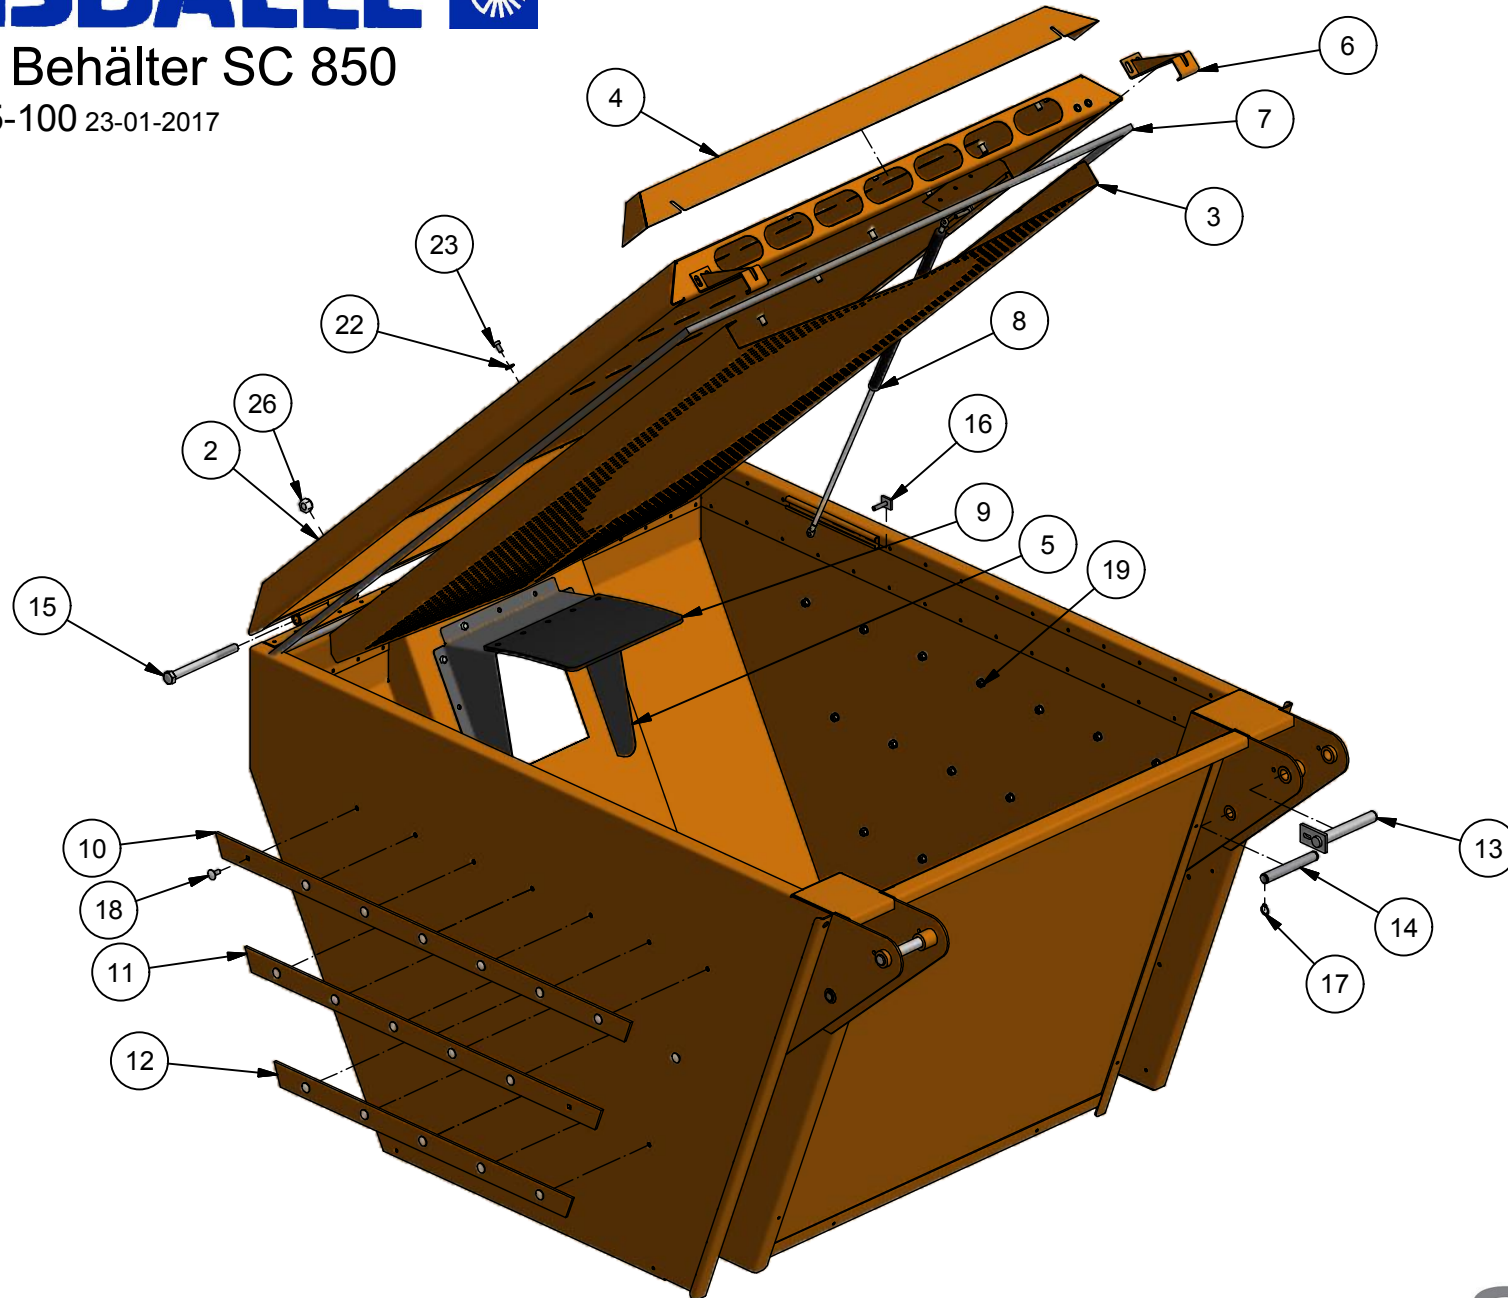

STENSBALLE

Container / Behälter SC 850

Part no. SC-C85-100 23/1-2017

<i>Pos.</i>	<i>Benævnelse</i>	<i>Antal</i>	<i>Varenummer</i>	<i>Bemærkning</i>
1	Container	1	SC-C85-100	
2	Låg	1	SC-C85-210	
3	Hulplade for låg	1	SC-C85-221	
4	Ud-ledeplade	1	SC-C350-017	
5	Indpustningshætte	1	ST-C-054	
6	Låsehægte	2	ST-C-060	
7	Svampegummitætning	4,7 m	2014-0011	20x12 mm
8	Gascylinder	1	GF10-22-400	ø8
9	Gummiflap	1	ST-C350-203	
10	Forstærkning	2	SC-C-068-2	
11	Forstærkning	2	SC-C-068-3	
12	Forstærkning	2	SC-C-068-4	
13	Nagle	2	N22x150-30	
14	Nagle for cylinder	2	SC-C-098	
15	Maskinskrue	2	28-116-180	M16x180
16	Bolt for gascylinder	2	SC-C-126	
17	Låsering	4	20-001-018	
18	Brædebolt	36	30-108-020	M8x20 DIN 603
19	Møtrik	36	31-001-008	M8
20	Facetskive	48	36-300-008	
21	Sætskrue	8	29-108-020	M8x20
22	Contact skive	16	35-200-008	
23	Sætskrue	16	29-108-016	M8x16
24	Sætskrue	2	29-108-025	M8x25
25	Låsemøtrik	2	31-101-008	
26	Låsemøtrik	2	31-101-016	M16

GMR
Care for the ground

Saturnvej 17. DK 8700 Horsens
Tlf.: +4575643611 Fax: +45645320
E-mail: stensballe@gmr.dk Web: www.gmr.dk