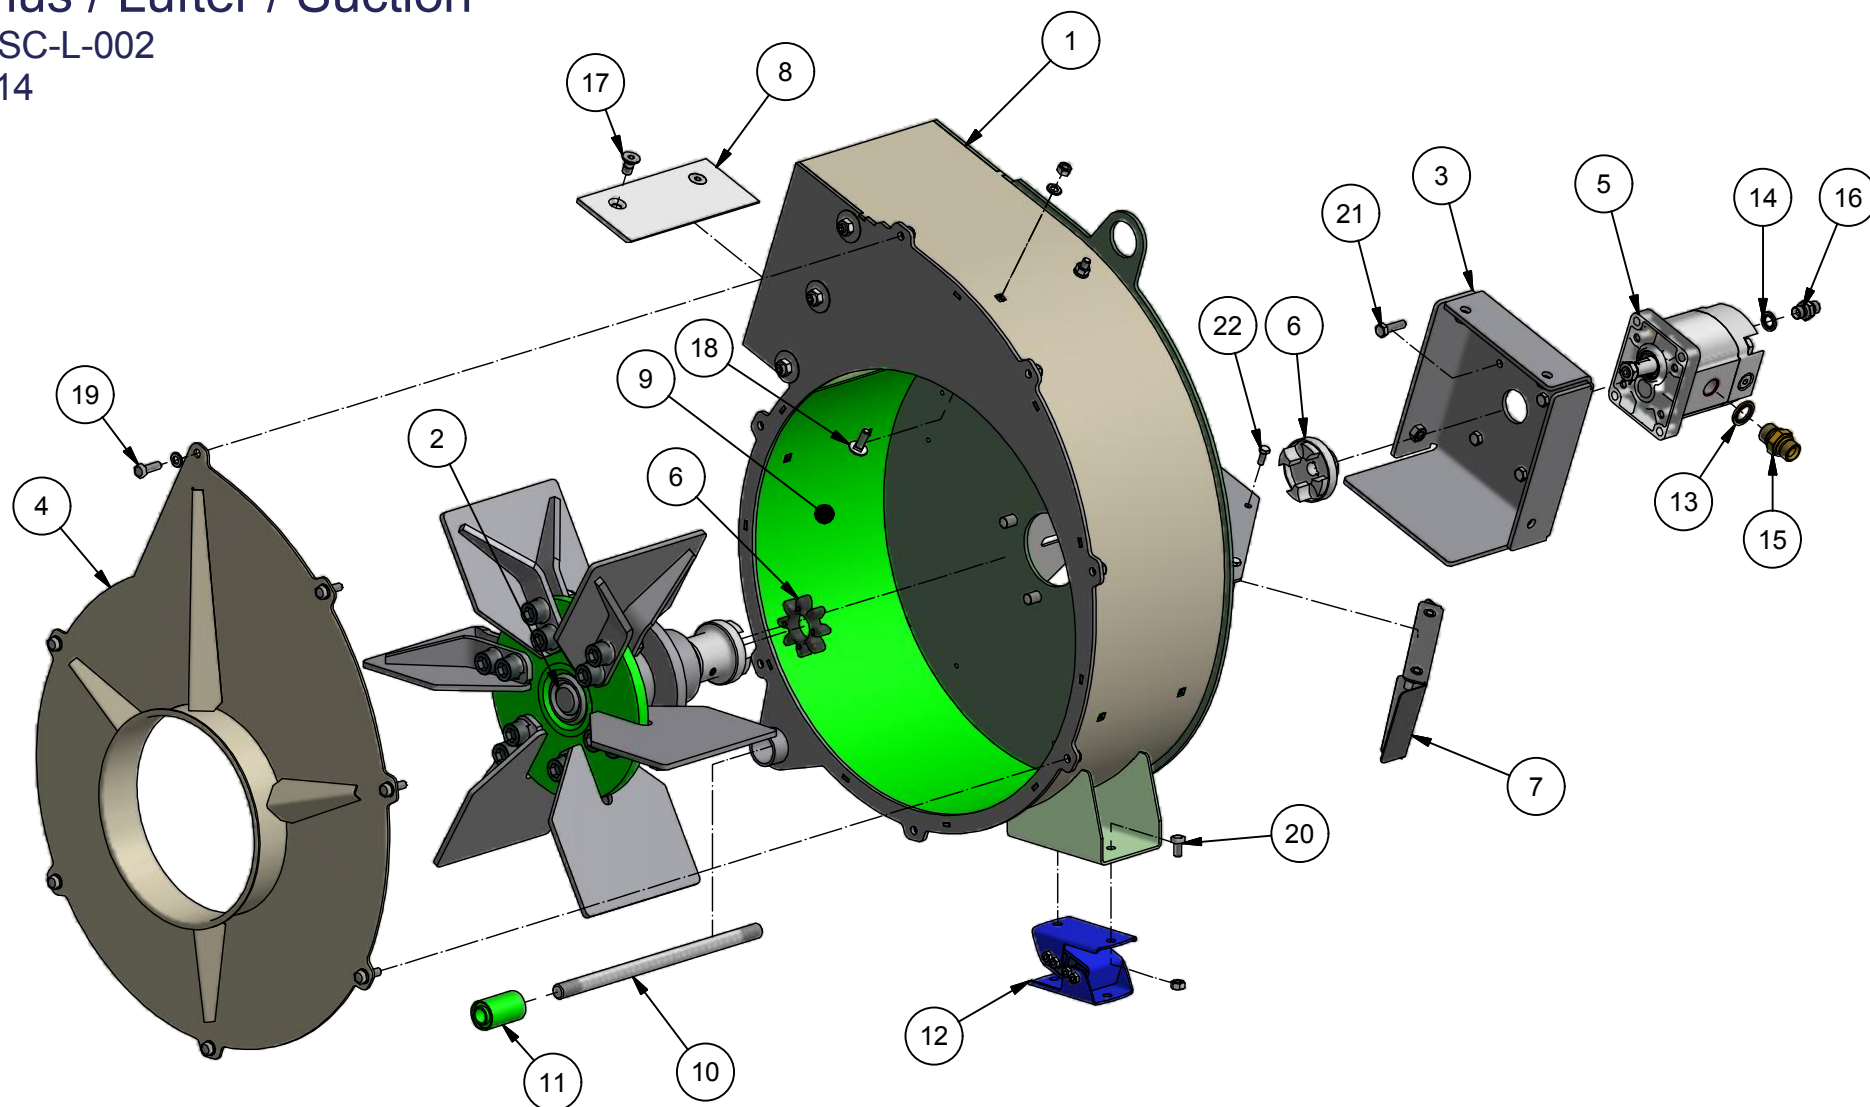

Løbehus / Lüfter / Suction

Part no SC-L-002

28/5-2014

STAMA-HTF

STENSBALLE

NESBO

STENSBALLE

Løbehus / Lüfter

Part no. SC-L-002 28/5-2014

<i>Pos.</i>	<i>Benævnelse</i>	<i>Antal</i>	<i>Varenummer</i>	<i>Bemærkning</i>
1	Løbehus	1	SC-L-022	
2	Rotorsamling	1	ST-L-100	
3	Motorkonsol	1	SC-L-052	
4	Dæksel	1	SC-L-045	
5	Motor med friløbsventil	1	2SMA14RK-002	
6	Klo-kobling	1	SC-A-100	
7	Skærm	2	SC-L-073	
8	Kniv/skær	1	ST-L-021	
9	Preplade/indersvøb	1	ST-L-051	
10	Dæmpningsaksel	1	ST-L-038	
11	Gummibøsning	2	ST1632-5054	
12	Vibrationsdæmper	1	ESL18-05021002	
13	Bonded seal	2	42-000-012	1/2"
14	Bonded seal	1	42-000-014	1/4"
15	Brystnippel	2	01BP08	1/2"
16	Brystnippel	1	01BP04	1/4"
17	Undersænket unbracobolt	2	32-010-020	
18	Brædebolt	6	30-108-025	
19	Maskinbolt	7	29-108-025	
20	Maskinbolt	2	29-108-016	
21	Maskinbolt	4	29-108-030	
22	Maskinbolt	8	29-106-016	

GMR
Care for the ground

Saturnvej 17. DK 8700 Horsens
Tlf.: +4575643611 Fax: +45645320
E-mail: stensballe@gmr.dk Web: www.gmr.dk