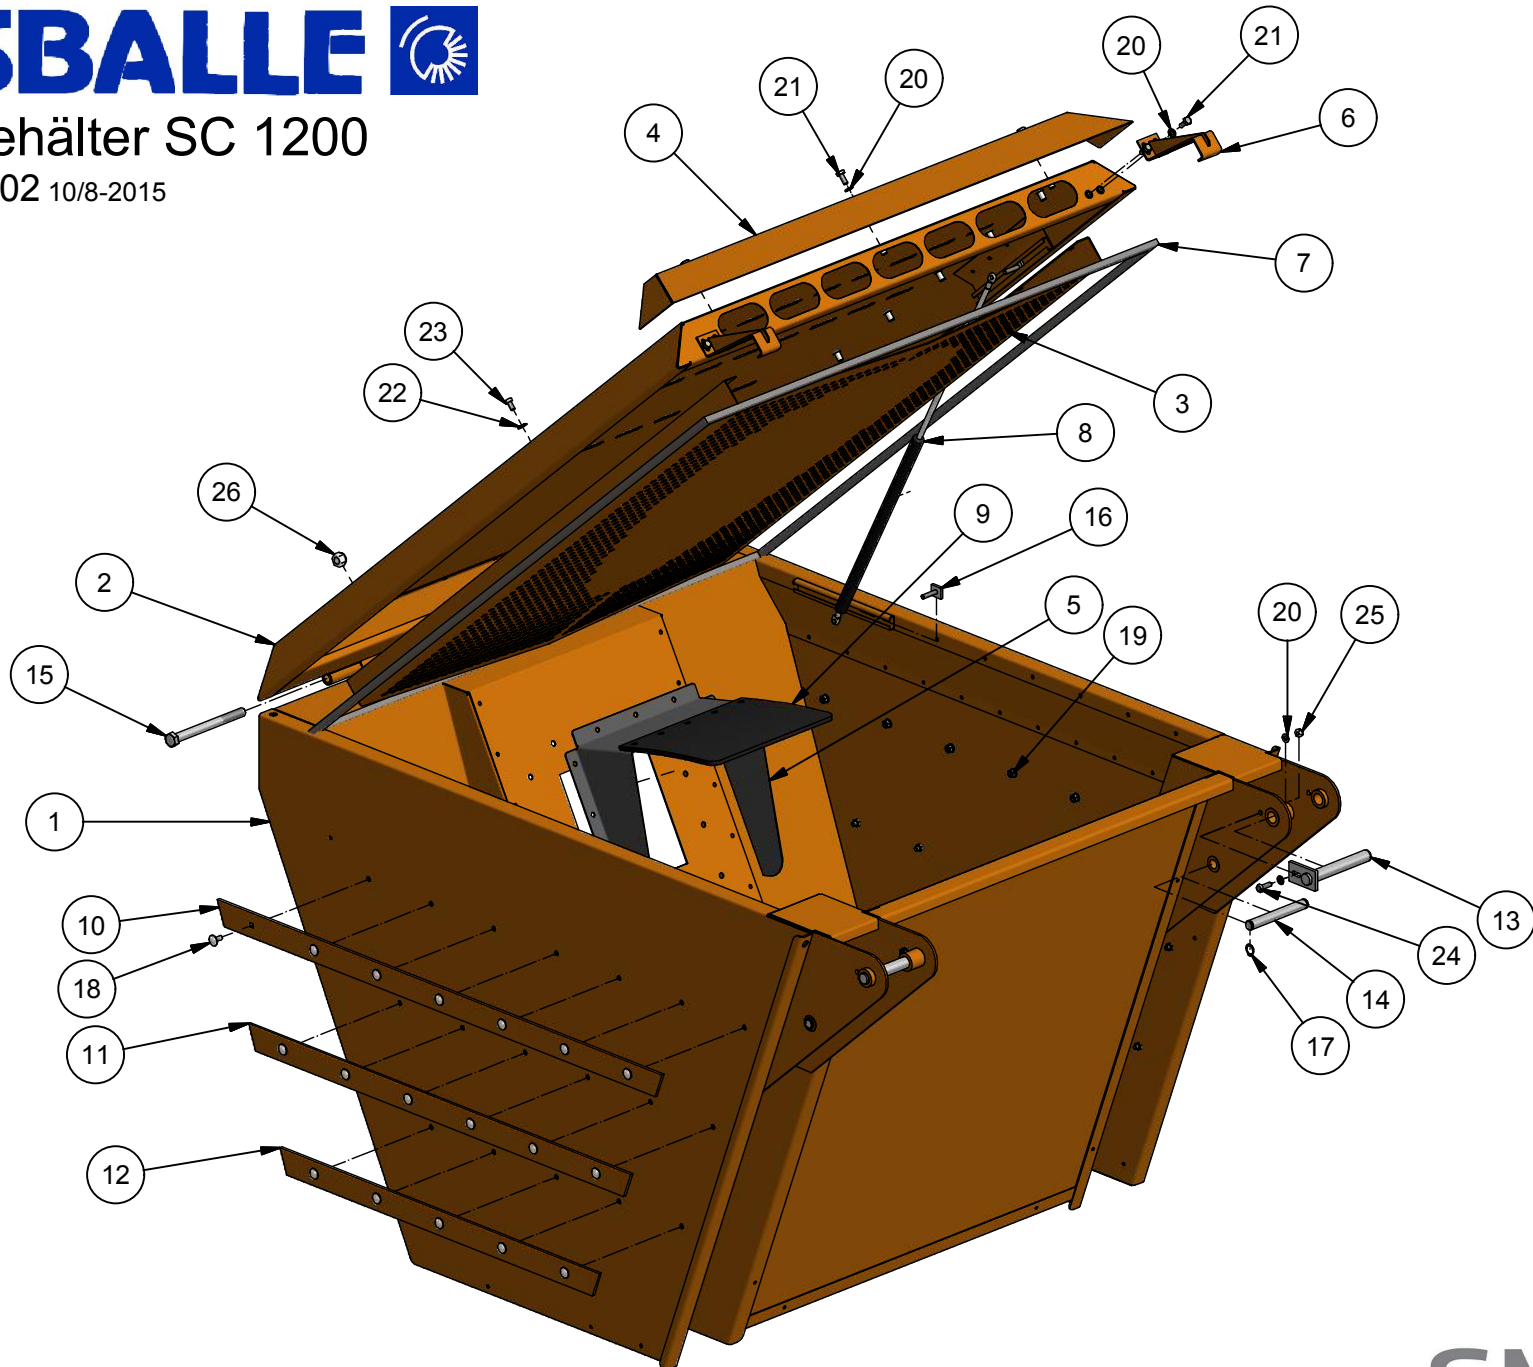

Container / Behälter SC 1200

Part No SC-C350-002 10/8-2015

STAMA-HTF

STENSBALLE

NESBO

Beholder, Container, Behälter

SC-C350-002

1000L 12/2-2020 KJ

STENSBALLE

Pos.	Benævnelse	Designation	Gegenstand	#	Partnr.	Note
1	Container	Container	Behälter	1	SC-C350-003	
2	Låg samlet	Lid assy	Dach, komplett	1	SC-C10-110	
3	Hulplade for låg	Perforated plate	Dachabluftblech	1	SC-C10-1120	
4	Ud-ledeplade	Deflector plate	Leitblech	1	SC-C350-017	
5	Indpustningshætte	Deflector hood	Abweishaub	1	ST-C-054	
6	Låsehægte forstærket	Lock	Verriegelung	2	78-703-310	
7	Svampegummitætning	Foam rubber sealing	Moosgummidichtung	5,14 m	2014-0011	20x12 mm
8	Gascylinder	Gas spring cylinder	Gaszylinder	1	GF10-22-400	ø8
9	Gummiflap	Rubber	Gummi	1	ST-C350-203	
10	Forstærkning	Stiffener	Verstärkung	2	SC-C-068-1	
11	Forstærkning	Stiffener	Verstärkung	2	SC-C-068-2	
12	Forstærkning	Stiffener	Verstärkung	2	SC-C-068-3	
13	Nagle	Bolt	Nagel	2	N22x150-30	
14	Nagle for cylinder	Cylinder bolt	Nagel f. Zylinder	2	SC-C-098	
15	Maskinskruer	Machine screw	Sechskantschraube	2	28-116-180	M16x180
16	Bolt for gascylinder	Screw for gas spring	Bolzen f. Gaszylinder	2	SC-C-126	
17	Låsering	Circlip	Sicherungsring	4	20-001-018	DIN 471
18	Bræddebolt	Screw with square neck	Schraube mit Vierkantansatz	36	30-108-020	M8x20 ISO 8677
19	Møtrik	Nut	Mutter	36	31-001-008	M8
20	Facetskive	Washer	Flache Scheibe	48	36-300-008	
21	Sætskrue	Set screw	Sechskantschraube	8	29-108-020	M8x20
22	Contact skive	Washer	Scheibe	16	35-200-008	
23	Sætskrue	Set screw	Sechskantschraube	16	29-108-016	M8x16