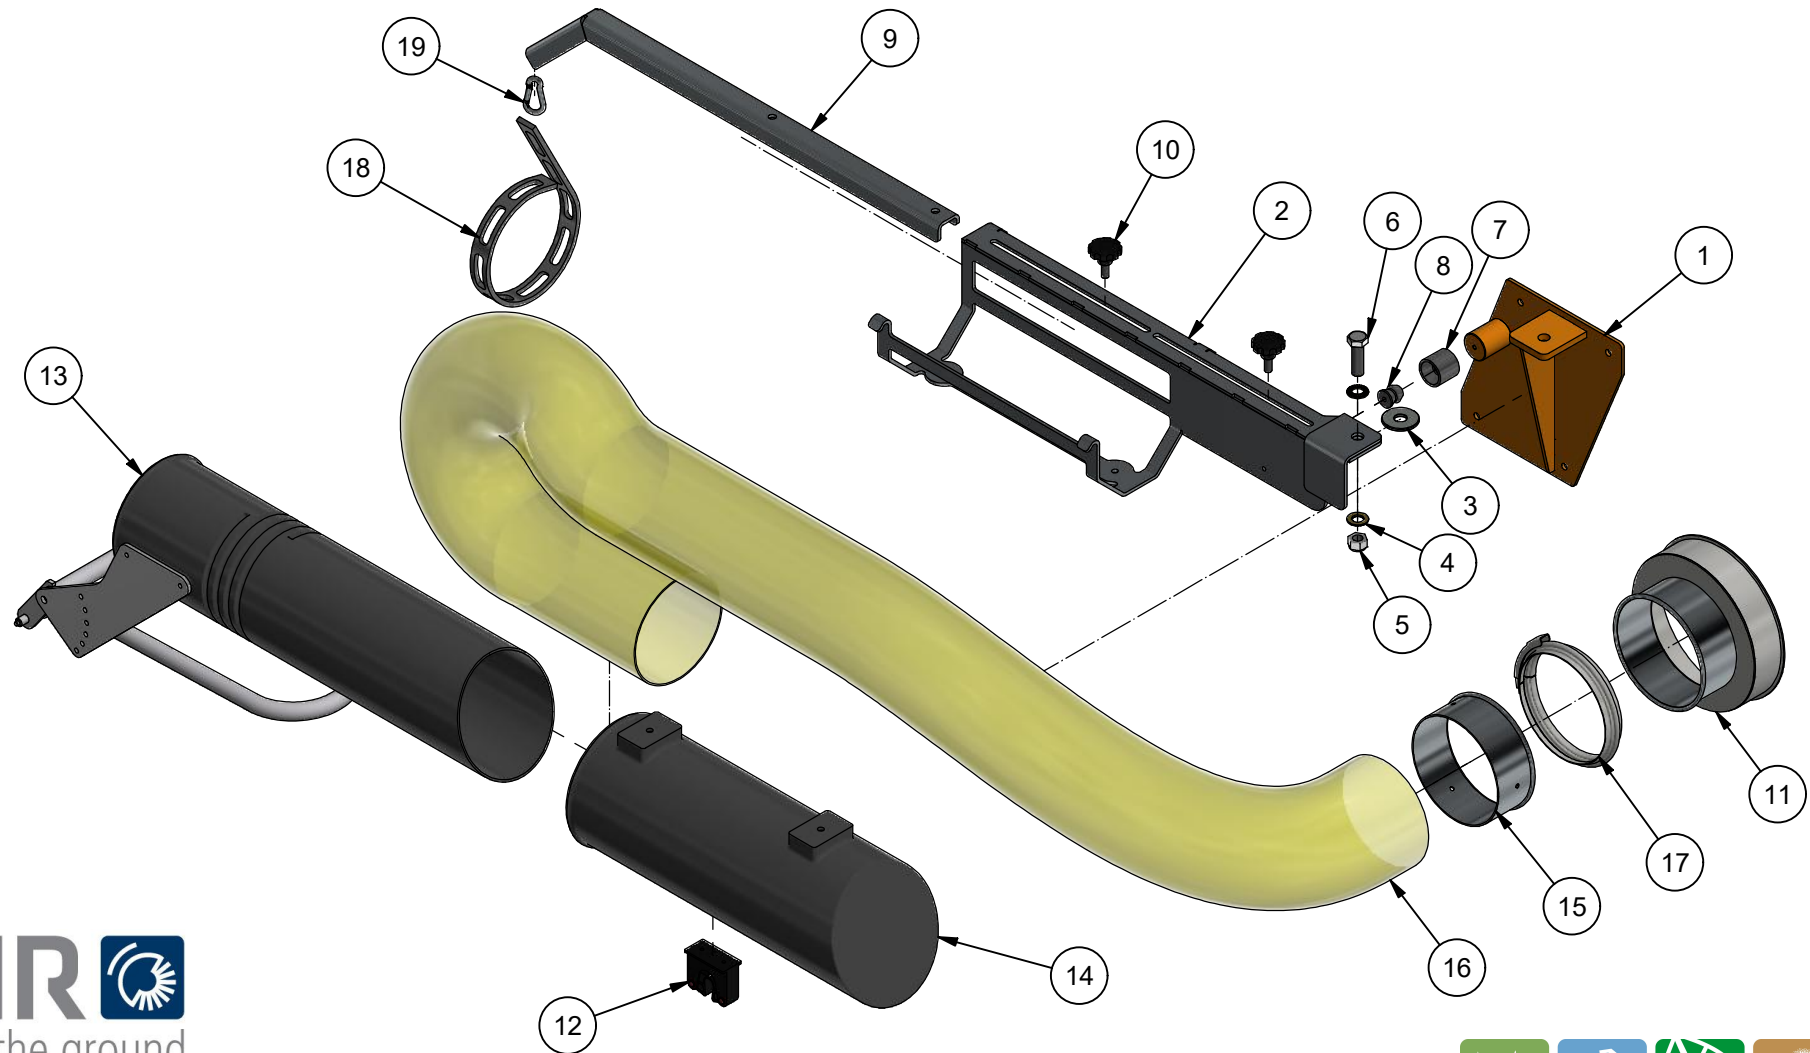

STENSBALLE

Option SC-H-000

6 m Håndugeslange, Suction hose, Handsaugschlauch

29/10-2019 KJ

GMR
Care for the ground

STAMA

STENSBALLE

NESBO

ELKÆR

Option SC-H-000 6 meter

Håndsugeslange, Suction hose, Handsaug Schlauch

29/10-2019 KJ

Pos.	Benævnelse	Designation	Gegenstand	#	Partnr.	Note
1	Monteringsplade	Base plate	Grundplatte	1	SC-H-120	
2	Slangeholder	Hose holder	Schlauchhalter	1	SC-H-110	
3	Svær skive	Heavy duty washer	U-Scheibe, schwer	1	36-150-016	
4	Rille skive	Contact washer	U-Scheibe	2	35-200-016	
5	Låsemøtrik	Locknut	Sicherungsmutter	1	31-101-016	
6	Sætskrue	Set screw	Stellschraube	1	29-116-050	
7	Gummiholder hun	Rubber lock	Gummischloss	1	91-88-036	
8	Gummiholder han	Rubber plug	Gummistopfen	1	91-88-037	
9	Udskudsarm	Extension arm	Ausleger	1	78-412-255	
10	Fingregreb	Finger grip	Stern-Griff	2	43-710-040	M10
11	Slangestuds reduktion	Hose stud	Schlauchanschluss	1	SC-A-035	9" -> 6"
12	Redskabsholder	Parking lock f/ Grib handle	Werkzeughalter	1	2881100	
13	Sugehåndtag komplet	Suction handle	Sauggriff	1	027-200-044	
14	Magasin for sugespids	Suction tip container	Saugrohrbehälter	1	555-034-291	
15	Rør med rullekant	Tube with rolled edge	Rohr mit Rollenkante	1	1039-60-4	
16	Sugeslange klar	Suction hose	Saugschlauch	6 m	220-020-00	
17	Spændering	Quick lock	Klemmring	1	1009060	6"
18	Stigestrop	Rubber strap	Kautschukband	2 m	2015-0002	
19	Brandmandshage	Carabin hook	Karabinhaken	1	1554-084007