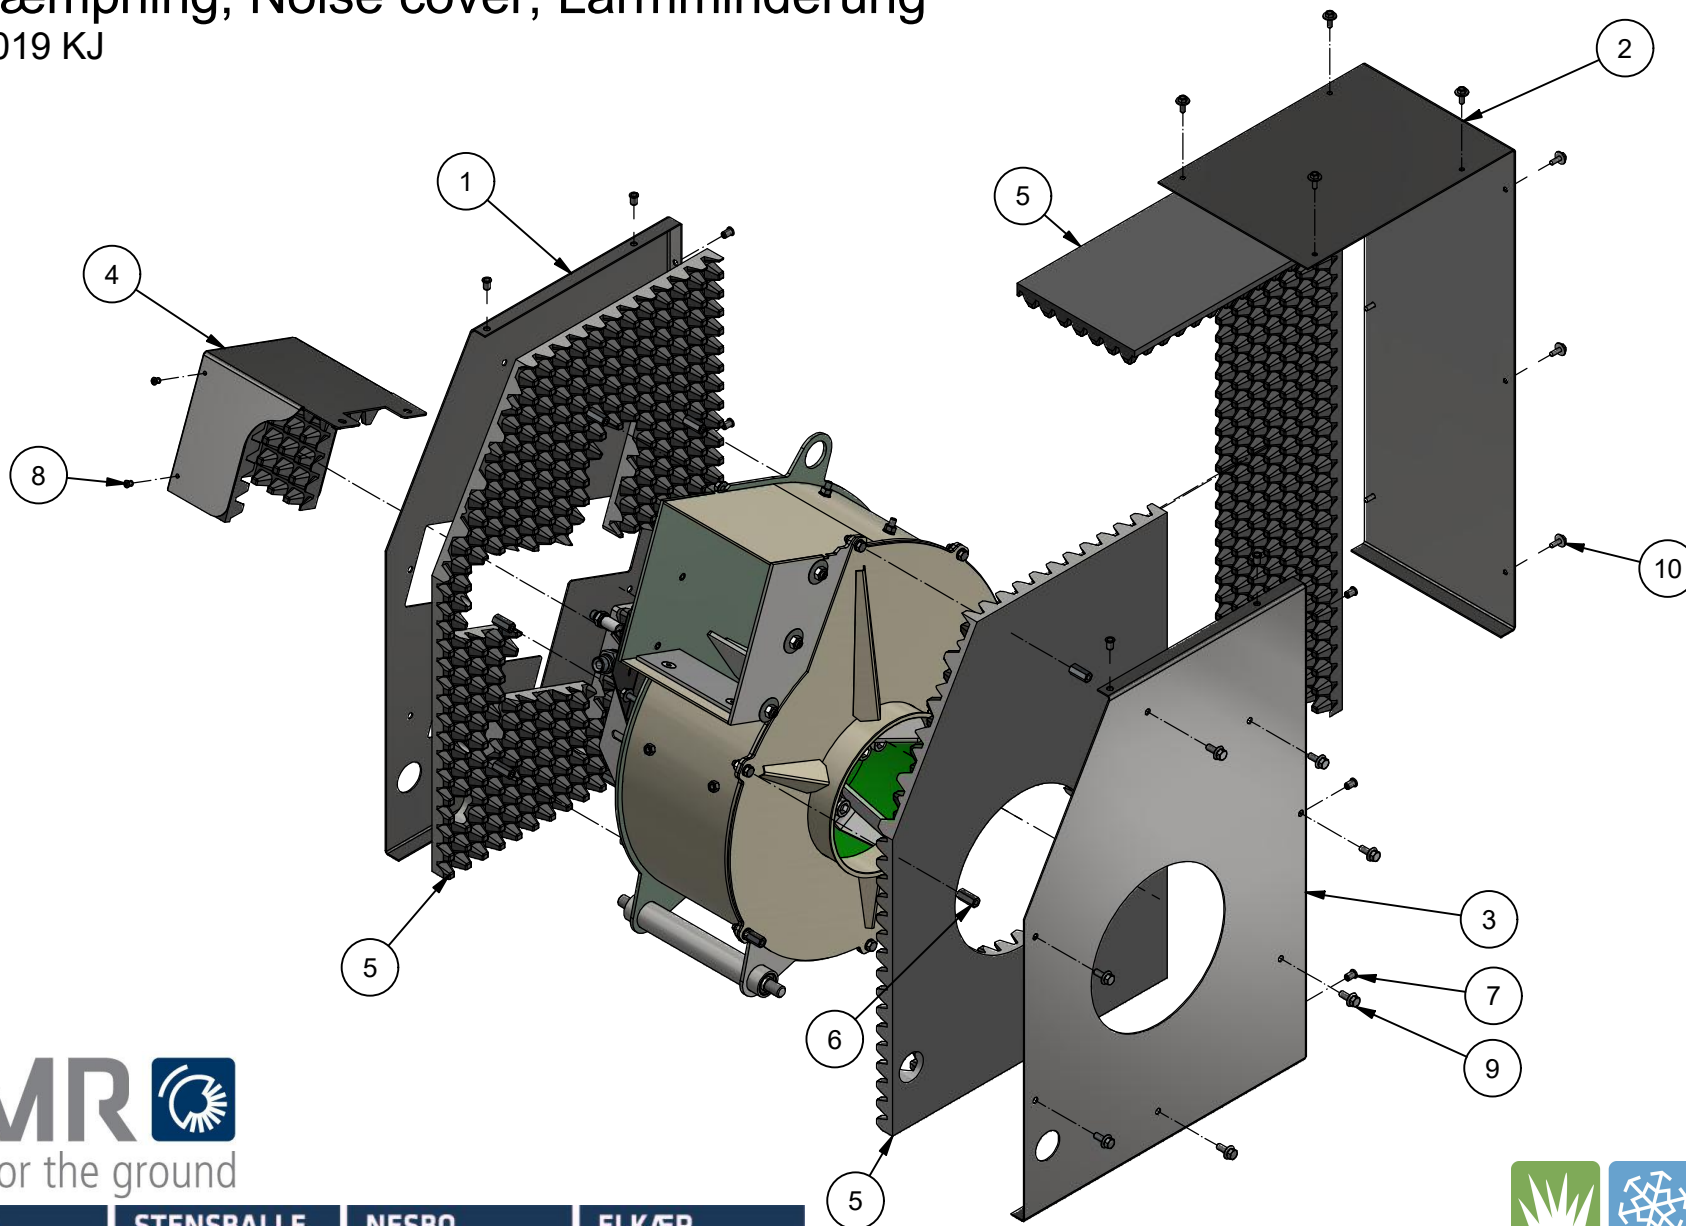

STENSBALLE

SC Option 78-903-200

Lyddæmpning, Noise cover, Lärminderung

4/11-2019 KJ

GMR
Care for the ground

STAMA

STENSBALLE

NESBO

ELKÆR

SC Option 78-903-200

Lyddæmpning, Noise cover, Lärminderung

4/11-2019 KJ

Pos.	Benævnelse	Designation	Gegenstand	#	Partnr.	Note
1	Lyddæmperplade venstre	Left noise cover	Lärmabdeckung links	1	78-903-201	
2	Yderskærm	Outer cover	Lärmabdeckung ausser	1	78-903-202	
3	Lyddæmperplade højre	Right noise cover	Lärmabdeckung rechts	1	78-903-203	
4	Motorskærm	Motor cover	Motor-Lärmabdeckung	1	78-903-204	
5	Lydbarriere måtte	Noise reduction mat	Dämmmatte	1	100040227	
6	Lang møtrik	Long nut	Langmutter	12	31-040-008	M8
7	Nittemøtrik	Rivet nut	Nietmutter	10	111-06-017	M6
8	Blindnitte	Rivet	Blindniete	4	950-6-6	
9	Flangebolt	Flanged screw	Flanschschraub	14	29-308-020	M8x20
10	Flangebolt	Flanged screw	Flanschschraub	10	29-306-020	M6x20