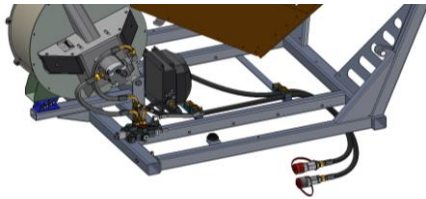

STENSBALLE

Saugcontainer Option SC KØLER 40 LITER

2019.06.17 KJ

GMR 
Care for the ground

STAMA | STENSBALLE | NESBO | ELKÆR

SC KØLER 40 LITER

2019.06.17 KJ

STENSBALLE 