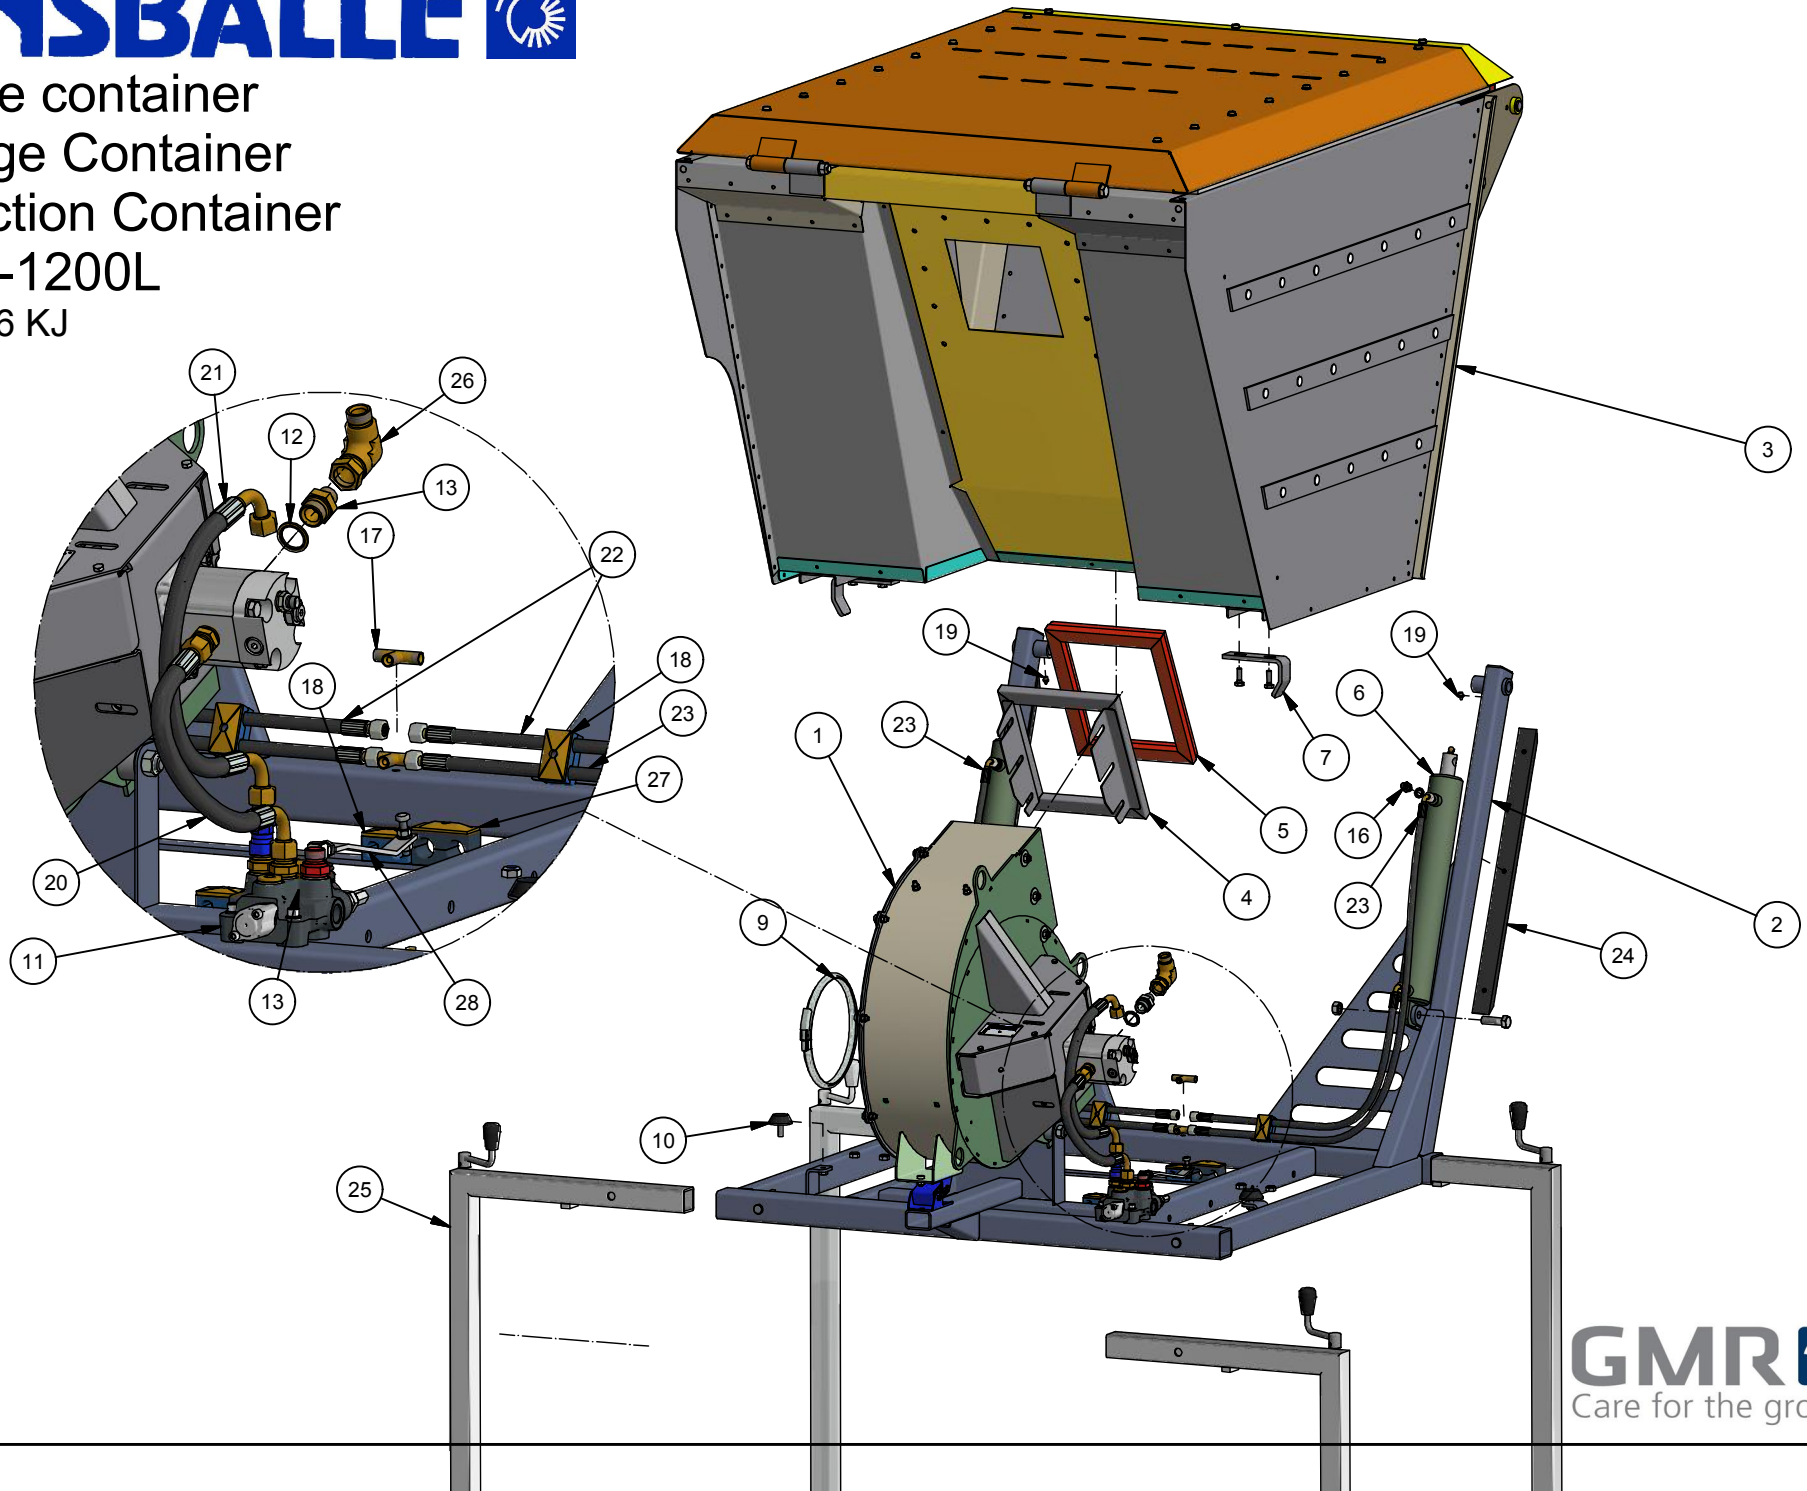

Græs suge container
Gras Sauge Container
Grass Suction Container
Model SC-1200L
2016-March-16 KJ

Græssuger, Grassaugbehälter

SC 1200 1000L 16/6-2020 KJ

STENSBALLE 

Pos.	Benævnelse	Designation	Gegenstand	#	Partnr.	Note
1	Løbehus komplet	Suction assy	Lüfter Kpl.	1	SC-L-002	40 L/min
2	Stativ	Frame	Rahmen	1	SC-C350-101	
3	Container m. låg samlet	Container assy	Behälter	1	SC-C350-002	1000 L
4	Tætningsholder	Sealing holder	Dichtrahmen	1	SC-C-109	
5	Tætning	Sealing	Dichtung	1	2014-0012	1,1 m
6	Cylinder	Cylinder	Zylinder	2	9796039	Ø60/ø30 x 370
7	Anslagsguide	Stop bracket	Anschlagbügel	2	ST-C-055	
9	Spændering	Clamping ring	Klemmring	2	SB224	
10	Vibrationsdæmper	Vibration damper	Dämpferelement	2	51413219006110	
11	Skifteventil	Valve	Ventil	1	2016-0014	
12	Tætningsring	Bonded seal	Dichtung	3	42-000-034	
13	Brystnippel	Nipple	Adaptor	3	02BP1208	
14	T-nippel m/omløber	Stud branch Tee	Stellbar T	1	34BP08	1/2"
15	Bonded seal pakning	Bonded seal	Dichtung	4	42-000-014	1/4"
16	Brystnippel	Nipple	Adaptor	4	01BP04	1/4"
17	Slangebeslag dobbelt	Stud branch Tee, double	Schlauchhalter	1	77-505-002	
18	Rør holder dobbelt	Pipe holder	Rohrhalter	4	2.15-15	15 mm
19	Smørenippel	Grease nipple	Schmiernippel	2	57-000-010	M10
20	Trykslange (P)	Hydraulic hose (P)	Antriebsschlauch Druck (P)	1	033-0420-FB080-FB089	1/2"
21	Returslange (R)	Hydraulic hose (R)	Antriebsschlauch Rücklauf (R)	1	033-0520-FB129-FB089	1/2"
22	Løfteslange	Hydraulic hose (up)	Hebeschlauch	2	031-0750-FB040-FB049	1/4"
23	Sænkeslange	Hydraulic hose (down)	Senkschlauch	2	031-1150-FB040-FB049	1/4"
24	Stødskinne	Stop rail	Stoßschiene	2	SC-C350-125	
25	Støtteben	Support legs	Stützbeine	4	SC-B-001	
26	Vinkel m/omløber	Male stud elbow	Stellbar Winkel	1	16BP08	
27	Rør holder dobbelt	Pipe holder	Rohrhalter	2	3.22/22	
28	Stangbeslag for lukkeventil	Lever for valve	Hebel für Ventil	1	SC-C-130	