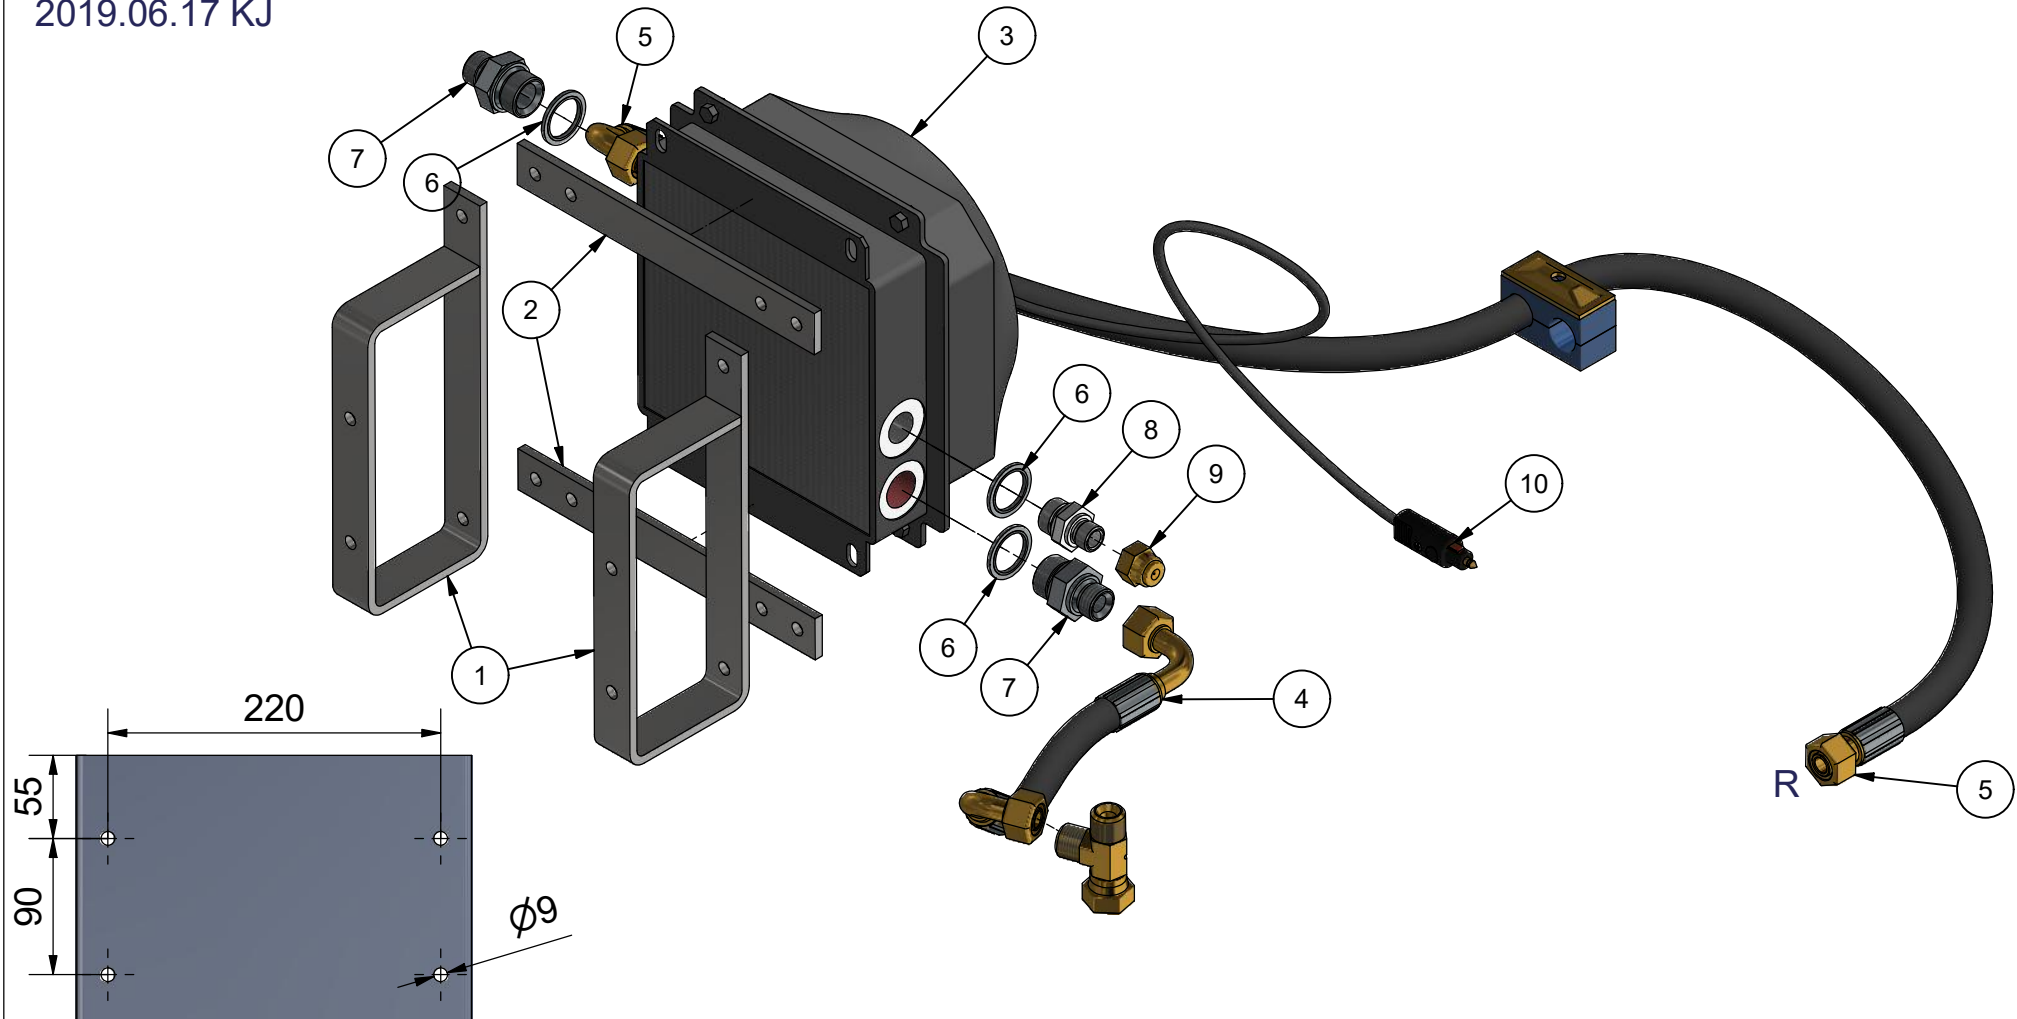

STENSBALLE

Saugcontainer Option SC KØLER 40 LITER

2019.06.17 KJ

GMR
Care for the ground

STAMA | STENSBALLE | NESBO | ELKÆR

SC KØLER 40 LITER

2019.06.17 KJ

STENSBALLE

Pos.	Benævnelse	Gegenstand	Designation	#	Partnr.	Note
1	Kølerbeslag	Halterung	Bracket	2	78-906-101	
2	Fladjern	Flacheisen	Bracket	2	78-906-102	
3	Oliekøler	Ölkühler	Oil cooler	1	FR633050003	12V 8A
4	Returslange Tee til køler	Hydraulikschlauch nach Kühler	Hose Tee to cooler	1	033-0220-FB089-FB089	1/2"
5	Returslange køler til traktor	Hydraulikschlauch nach Schlepper	Hose cooler to tractor	1	033-1500-FB080-FB089	1/2"
6	Tætningsring	Dichtung	Bonded seal	3	42-000-034	1/2"
7	Reduktionsnippel	Reduziernippel	Reduction nipple	2	02BP1208	3/4" x 1/2"
8	Adaptornippel	Adaptor	Adaptor fitting	1	01BM0622	M22x1,5 x 3/8"
9	Slutmuffe	Endhülse	Socket plug	1	07BPS06	3/8"
10	Universalstik	DIN Stecker	Cigaret plug connector	1	010-300-300	ISO 4165
11	Ledning	Kabel	Electric wire	6 M	1430-008500	2 x 1 mm²