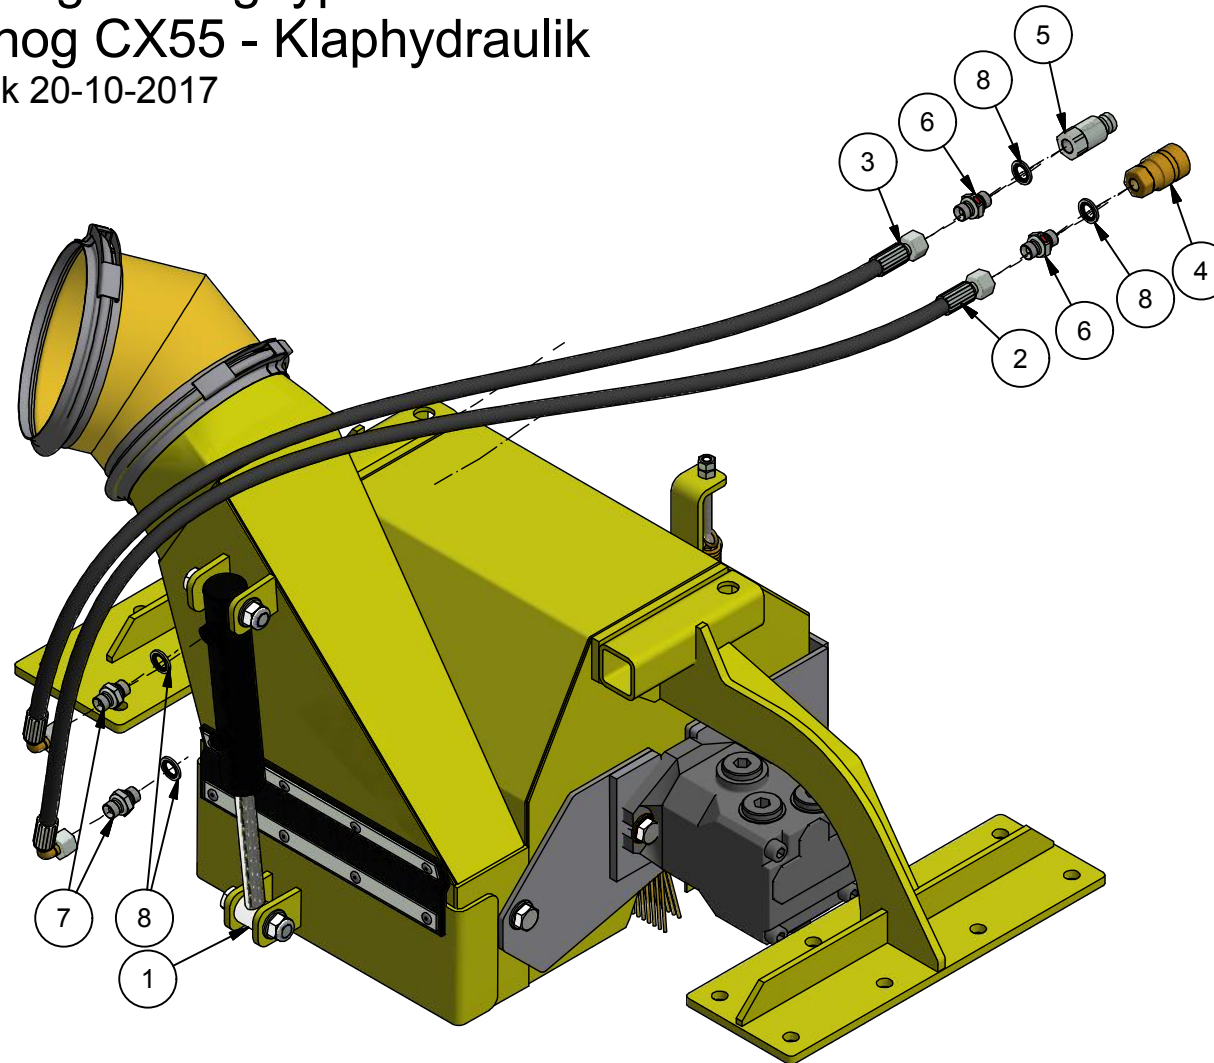

STENSBALLE

Feje-sugeanlæg type FSA 700 V

Multihog CX55 - Klaphydraulik

tegnet lk 20-10-2017

STENSBALLE

Feje-sugeanlæg type FSA 700 V

Multihog CX55 - Model 2017

Klaphydraulik - Tegnet lk 20-10-2017

<i>Pos.</i>	<i>Benævnelse</i>	<i>Antal</i>	<i>Nummer</i>	<i>Bemærkning</i>
1	Hydraulikcylinder	1	78-502-300	
2	Slange nr. 1	1	031-1300-FB040-FB049	
3	Slange nr. 2	1	031-1140-FB040-FB049	
4	1/4" Flatface Hun Lynkobling	1	4230-0144	
5	1/4" flatface han lynkobling	1	4230-0145	
6	Brystnippel ø0,6	2	01BP04-ø06	
7	Brystnippel	2	01BP04	
8	Bonded seal pakning	4	42-000-014	

GMR
Care for the ground

Saturnvej 17. DK 8700 Horsens
Tlf.: +4575643611 Fax: +45645320
E-mail: stensballe@gmr.dk Web: www.gmr.dk