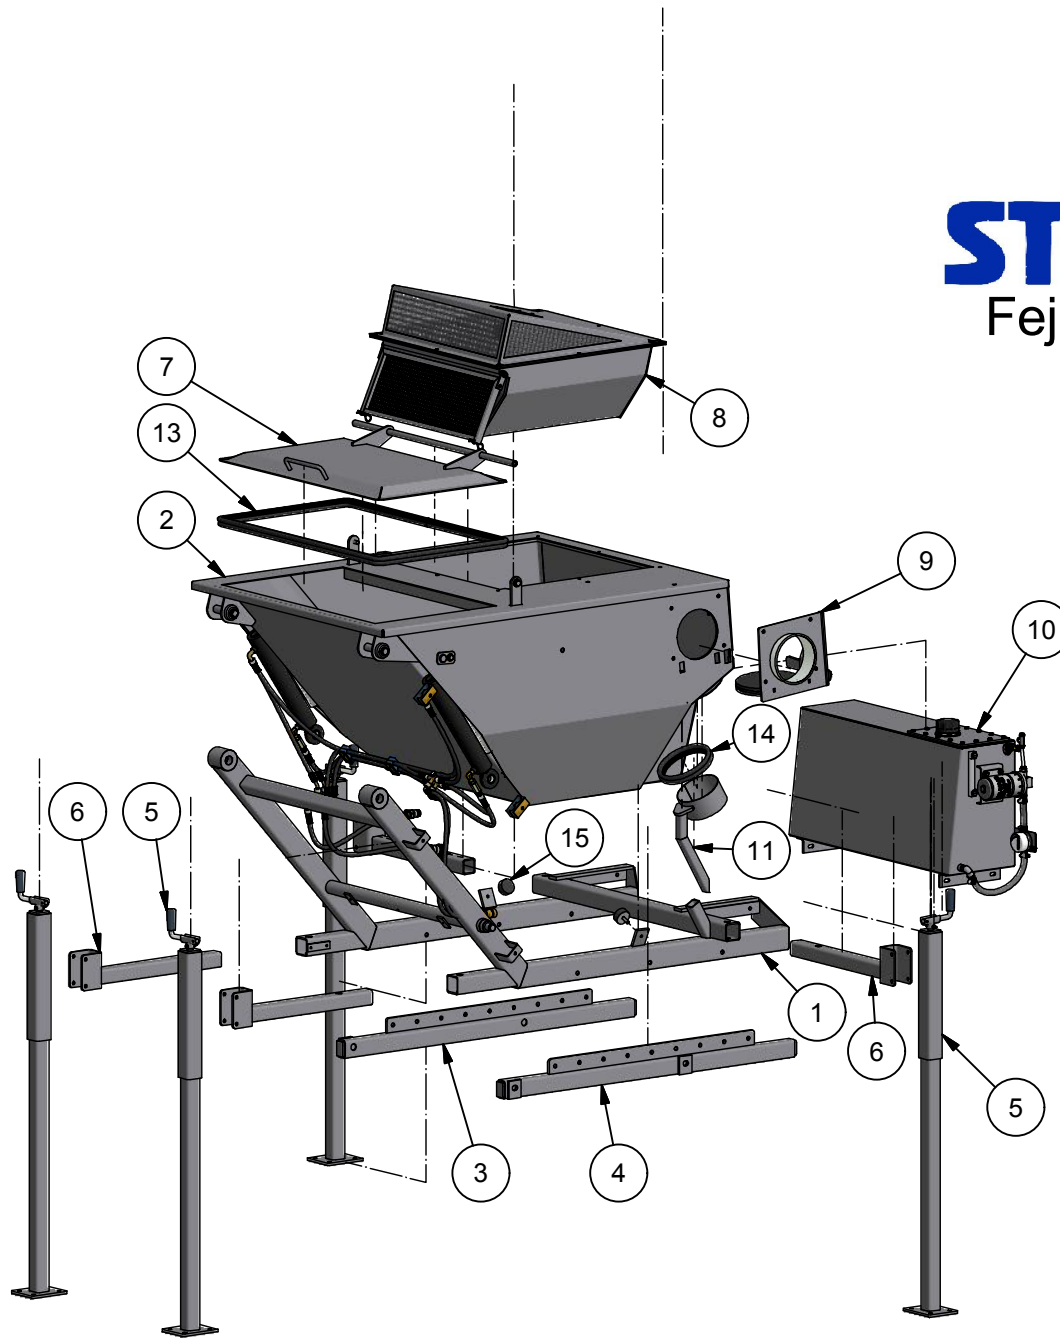

STENSBALLE

Feje-sugeanlæg type FSA 700 V

Multihog CX55 - Bagsamling

tegnet lk 03-10-2017

STENSBALLE

Feje-sugeanlæg type FSA 700 V

Multihog CX55 - Model 2017

Bagsamling - Tegnet Ik 03-10-2017

<i>Pos.</i>	<i>Benævnelse</i>	<i>Antal</i>	<i>Nummer</i>	<i>Bemærkning</i>
1	Hovedramme	1	78-705-610	
2	Opsamlingskasse komplet	1	78-309-300	
3	Bærevange - venstre	1	78-705-630	
4	Bærevange - højre	1	78-705-640	
5	Støtteben	4	78-705-650	
6	Udligger med konsol	4	78-309-060	
7	Låge for opsamlingskasse	1	78-309-410	
8	Indsats med suger	1	Se senere	
9	Skiftelåg komplet	1	Se senere	
10	Vandtank komplet	1	Se senere	
11	Sugestuds - komplet	1	78-309-520	
12	Slangesæt - bag	1	Se senere	
13	Gummitætning	1	78-309-003	
14	Vulstkant for sugestuds	1	78-309-501	
15	Gummibuffer	2	91-25-126	

GMR
Care for the ground

Saturnvej 17. DK 8700 Horsens
Tlf.: +4575643611 Fax: +45645320
E-mail: stensballe@gmr.dk Web: www.gmr.dk