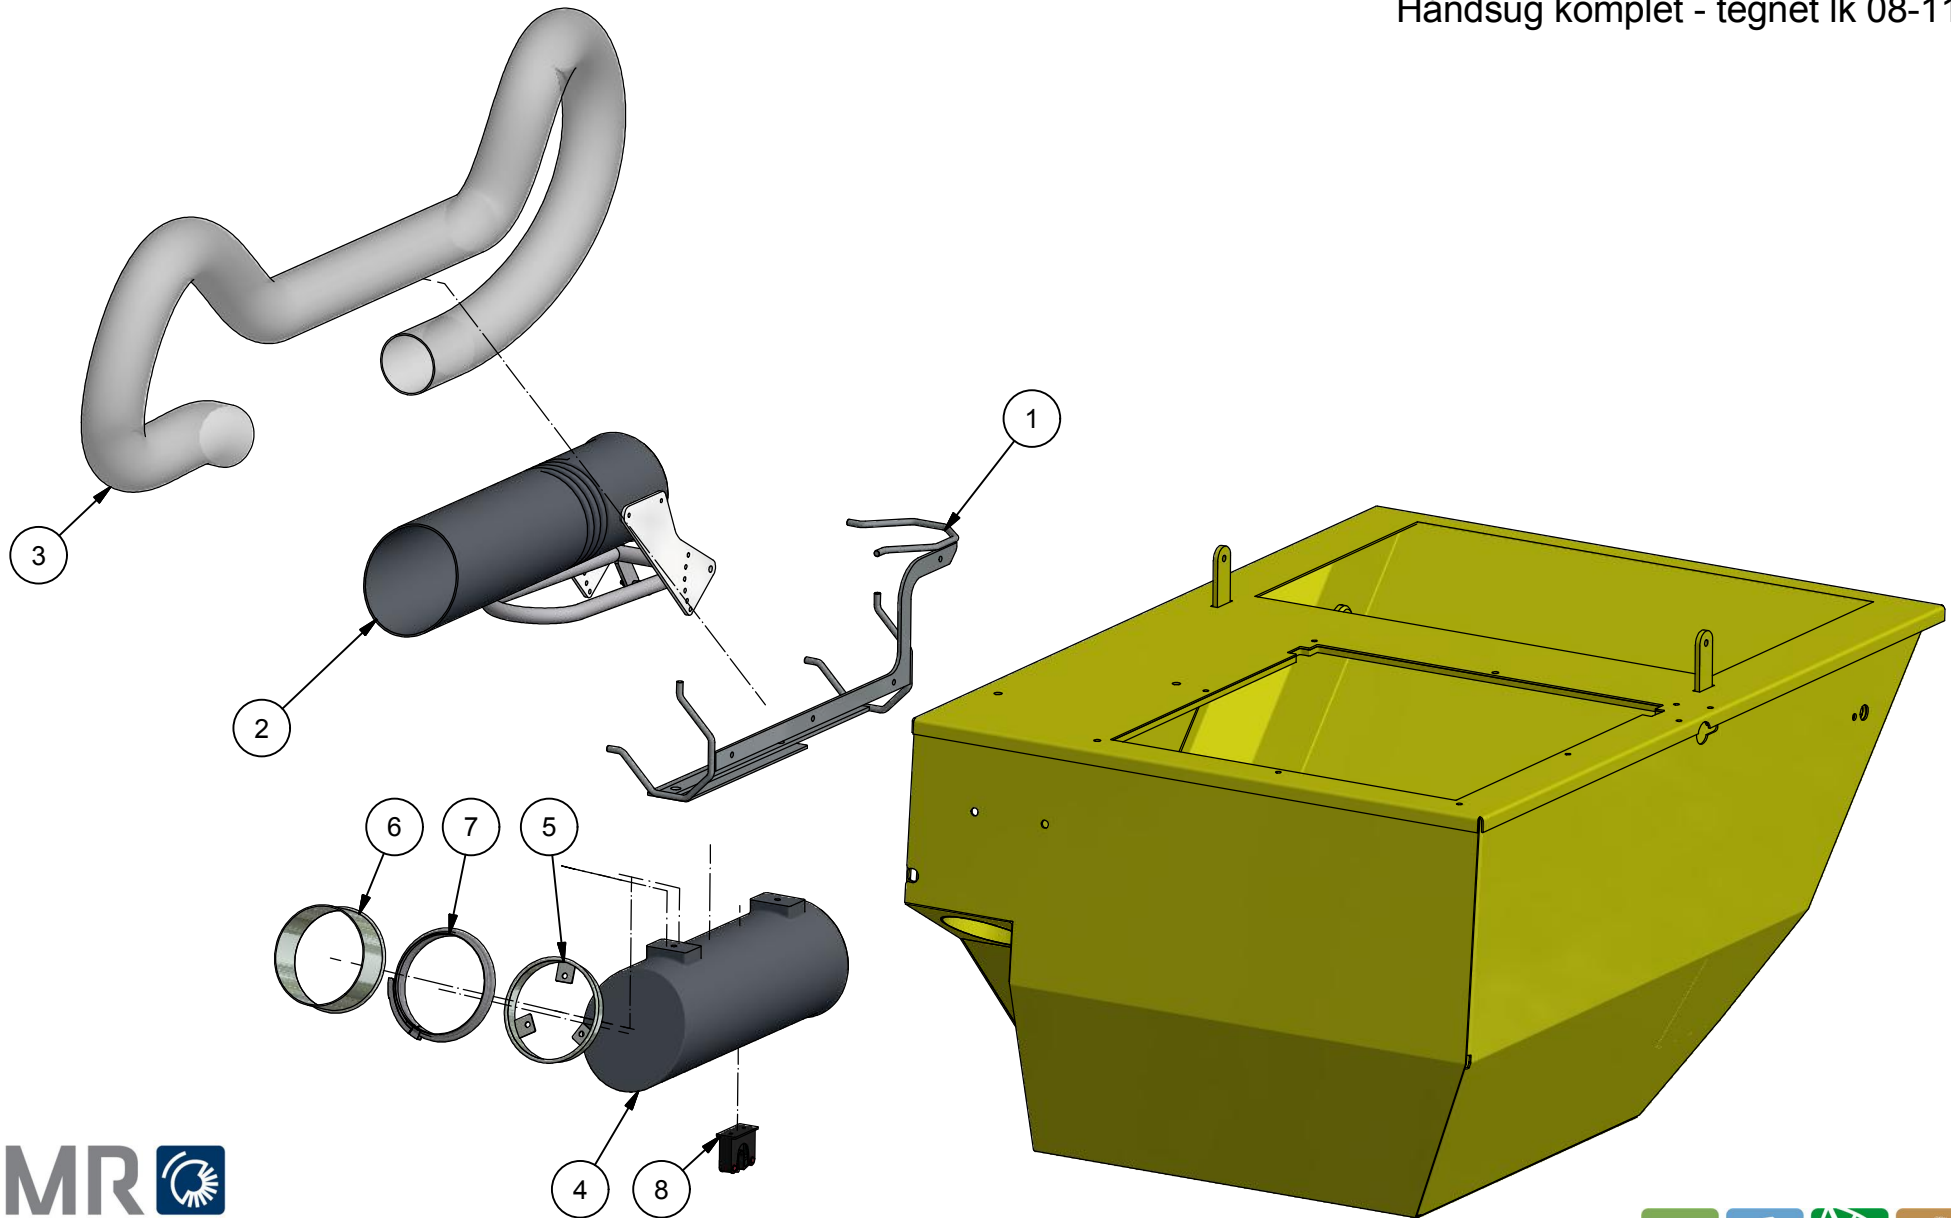

STENSBALLE

Feje-sugeanlæg type FSA 700 V

Multihog CX55 - Model 2017

Vandslanger samlet - Tegnet Ik 27-10-2017

<i>Pos.</i>	<i>Benævnelse</i>	<i>Antal</i>	<i>Nummer</i>	<i>Bemærkning</i>
1	Holdebøjle til håndsug	1	78-309-550	
2	Sugehåndtag komplet	1	027-200-044	
3	Håndslange	1	220-020-00	
4	Magasin for sugestuds	1	555-034-291	
5	Ankerrør med rullekant	1	78-711-001	
6	Rør med rullekant	1	1039-60	
7	Spændering	1	1009060	
8	Redskabsholder	1	2881100	

GMR
Care for the ground

Saturnvej 17. DK 8700 Horsens
Tlf.: +4575643611 Fax: +45645320
E-mail: stensballe@gmr.dk Web: www.gmr.dk