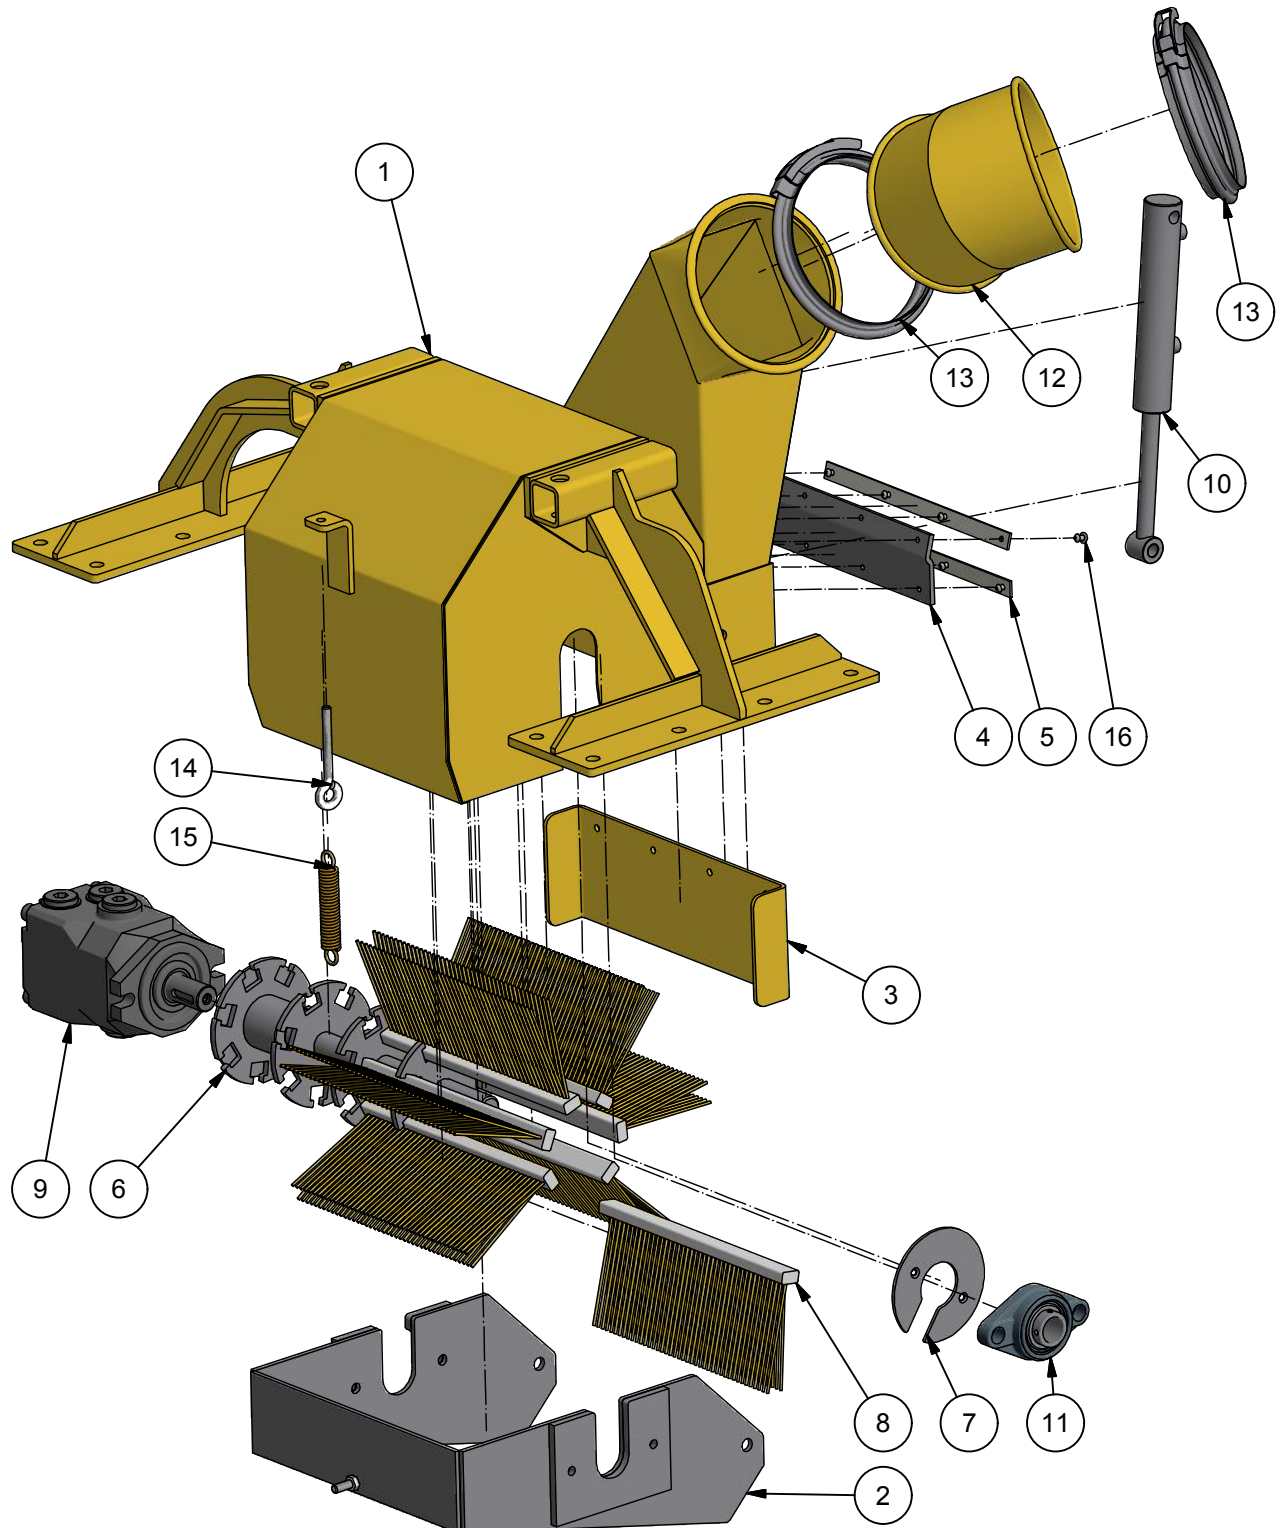

STENSBALLE

Feje-sugeanlæg type FSA 700 V
Multihog CX55 - Opsamlerbørste
tegnet lk 22-09-2017

STENSBALLE

Feje-sugeanlæg type FSA 700 V

Multihog CX55 - Model 2017

Opsamlerbørste - Tegnet lk 22-09-2017

<i>Pos.</i>	<i>Benævnelse</i>	<i>Antal</i>	<i>Nummer</i>	<i>Bemærkning</i>
1	Sugekasse	1	78-502-350	
2	Motorbeslag	1	77-403-260	
3	Spjæld	1	77-403-270	
4	Gummihængsel	1	77-403-201	
5	Holder for gummi-hængsel	2	77-403-202	
6	Børstevalse	1	77-403-280	
7	Lukkeflange	1	77-403-204	
8	Polybørste	7	220-020-10	
9	Hydraulikmotor	1	W255060A6312BAAAA	60 ccm
10	Cylinder	1	480077041	
11	Flangeleje	1	54-300-205	
12	Rørbøjning	1	1009054	
13	Spændering	2	1009060	
14	Øjebolt	1	30-908-070	
15	Fjeder for løvsuger	1	3025-631056	
16	Popnitte	8	950-6-6	

GMR
Care for the ground

Saturnvej 17. DK 8700 Horsens
Tlf.: +4575643611 Fax: +45645320
E-mail: stensballe@gmr.dk Web: www.gmr.dk