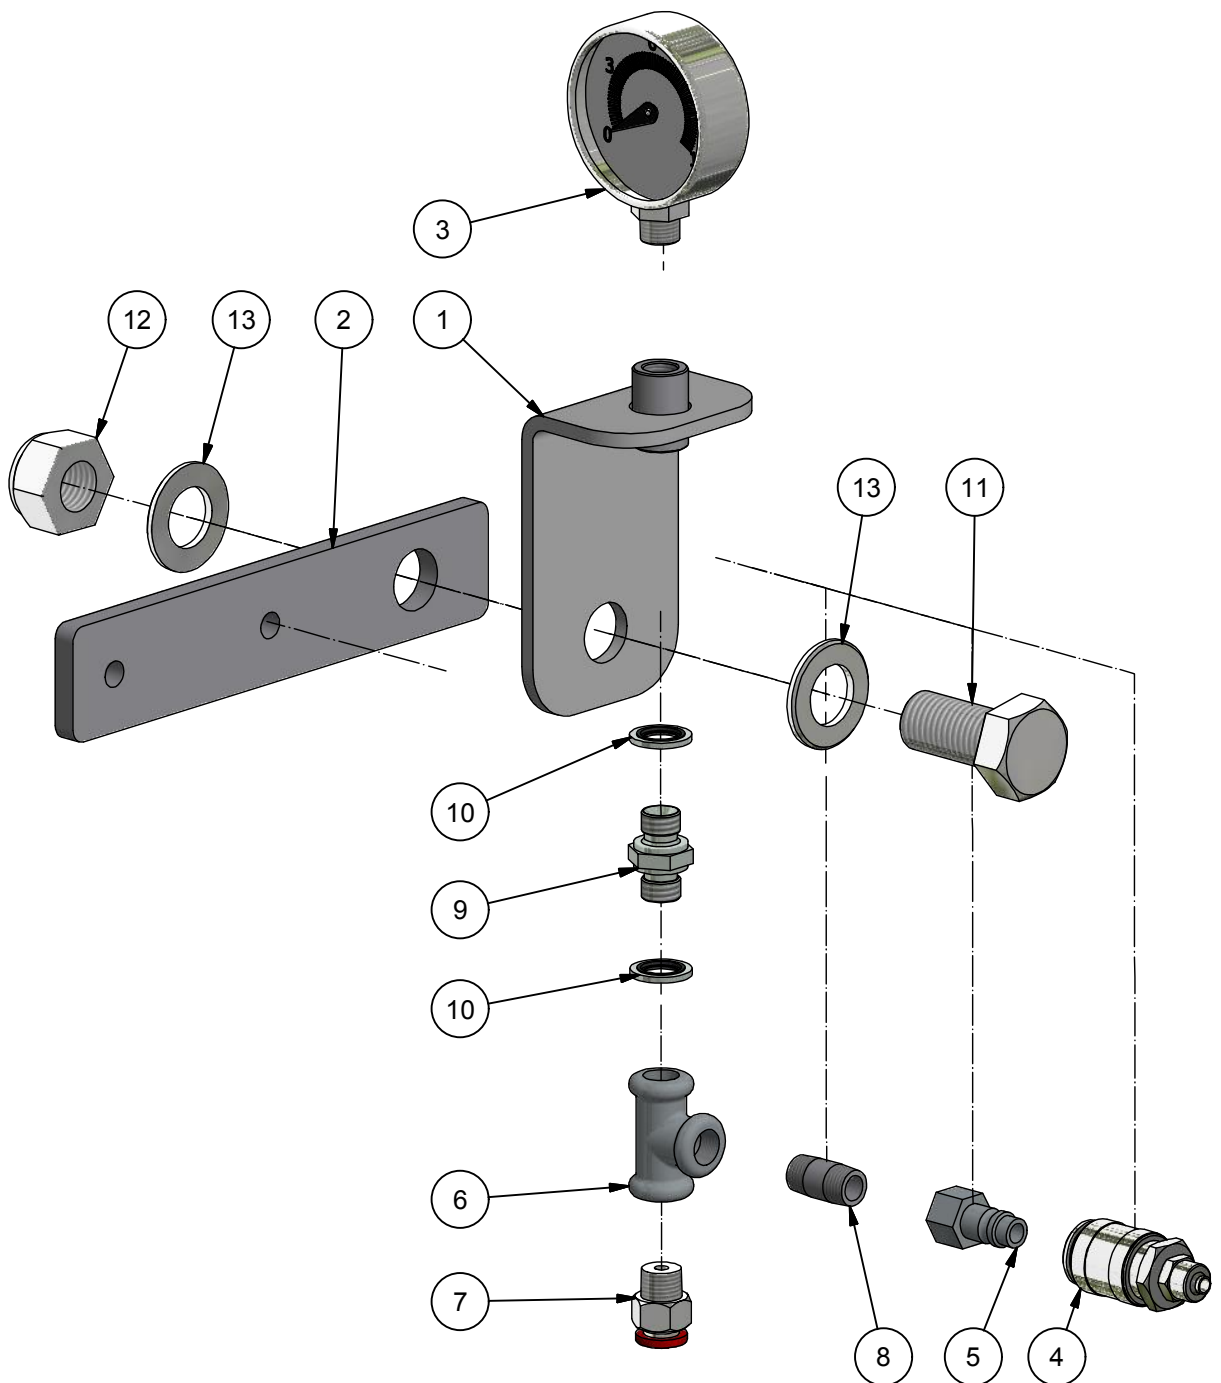

STENSBALLE

Feje-sugeanlæg type FSA 700 V
Multihog CX55 - Vandarmatur toppunkt
tegnet Ik 26-10-2017

STENSBALLE

Feje-sugeanlæg type FSA 700 V

Multihog CX55 - Model 2017

Vandarmatur - toppunkt - Tegnet lk 26-10-2017

<i>Pos.</i>	<i>Benævnelse</i>	<i>Antal</i>	<i>Nummer</i>	<i>Bemærkning</i>
1	Manometerbeslag	1	220-296-10	
2	Manometerarm	1	220-100-75	
3	Manometer 0-12 bar	1	9405-300030	
4	Lynklobling - hunpart	1	5084 8_6	
5	Lynkobling - hanpart	1	5380-14	
6	T-nippel	1	Tee galv 14	
7	Kobling - lige	1	50020-8-14	
8	Nippelrør - sammenskåret	1	316174	
9	Brystnippel	1	01BP04	
10	Bonded seal pakning	2	42-000-014	
11	Sætskrue	1	29-120-040	
12	Låsemøtrik	1	31-101-020	
13	Facetskive	2	36-300-020	

GMR
Care for the ground

Saturnvej 17. DK 8700 Horsens
Tlf.: +4575643611 Fax: +45645320
E-mail: stensballe@gmr.dk Web: www.gmr.dk