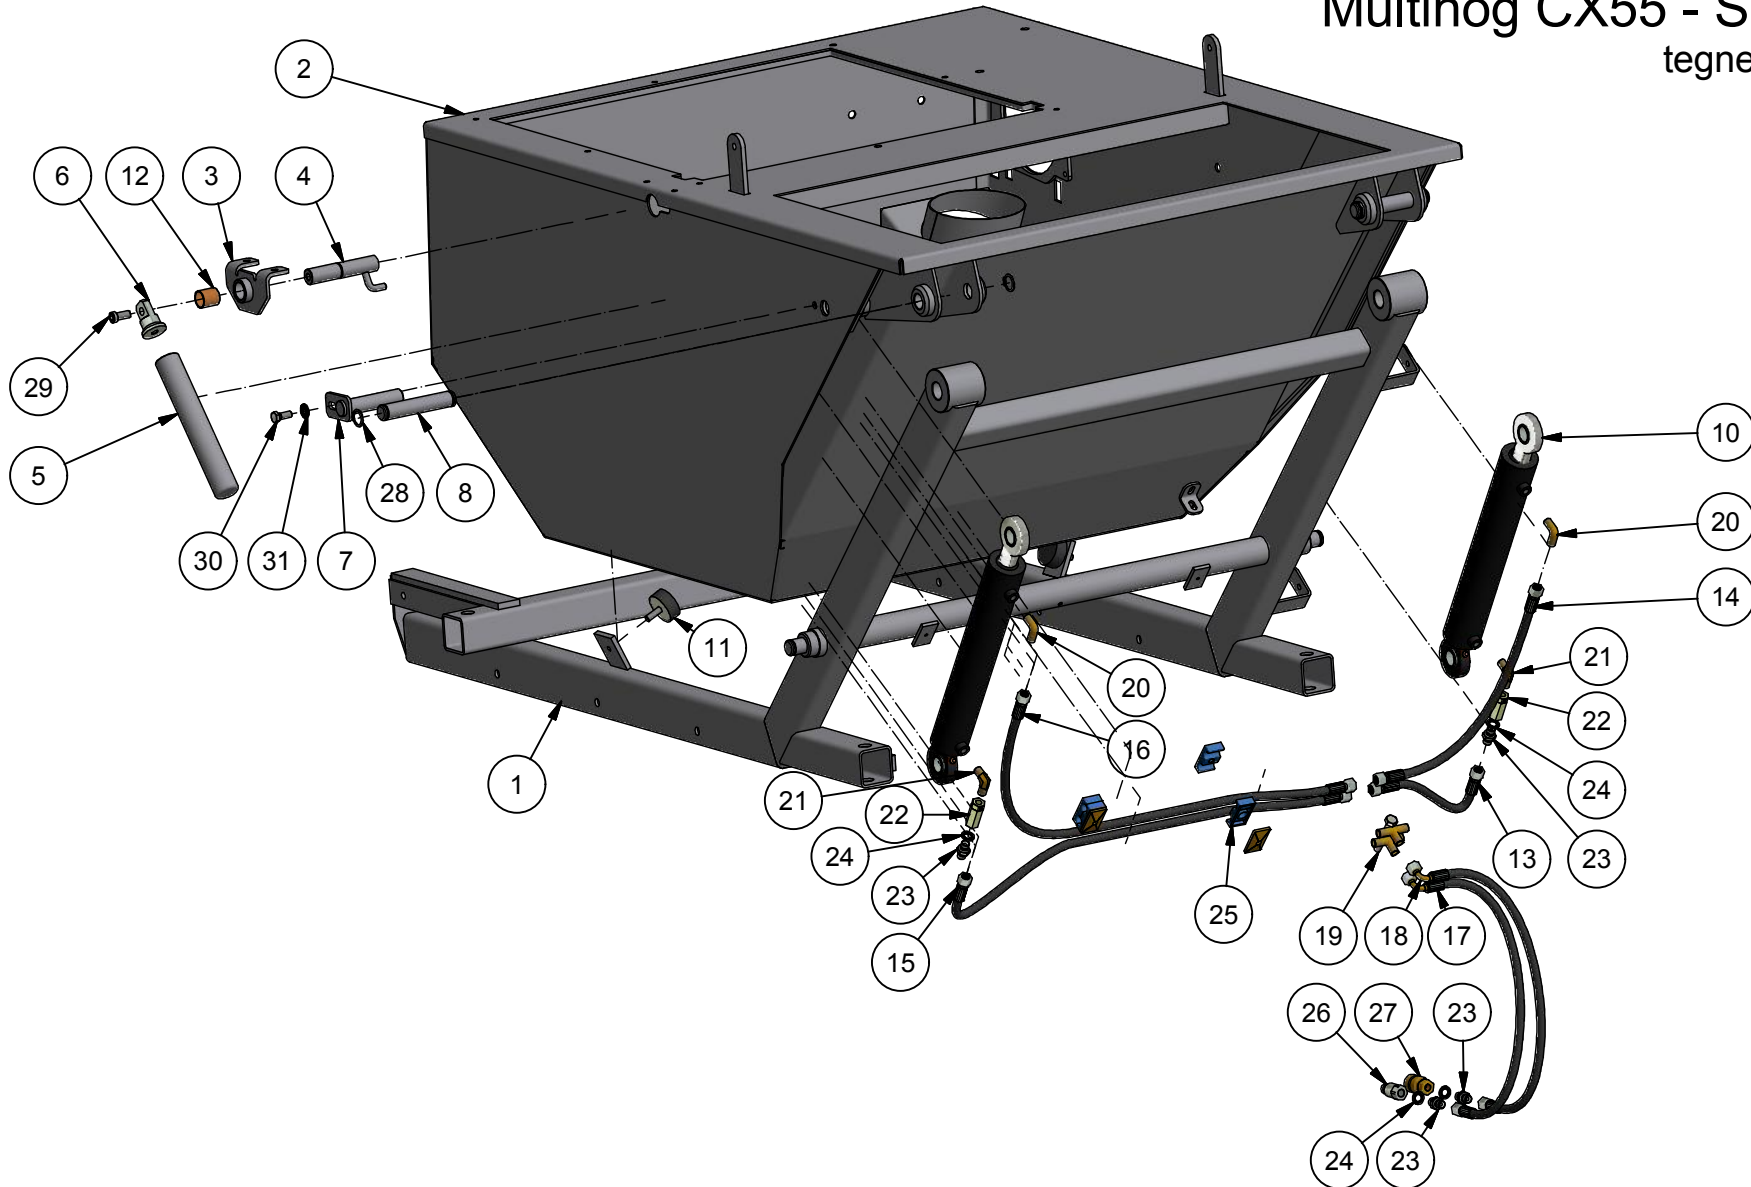

# STENSBALLE

Feje-sugeanlæg type FSA 700 V  
Multihog CX55 - Samlekasse

tegnet lk 23-10-2017