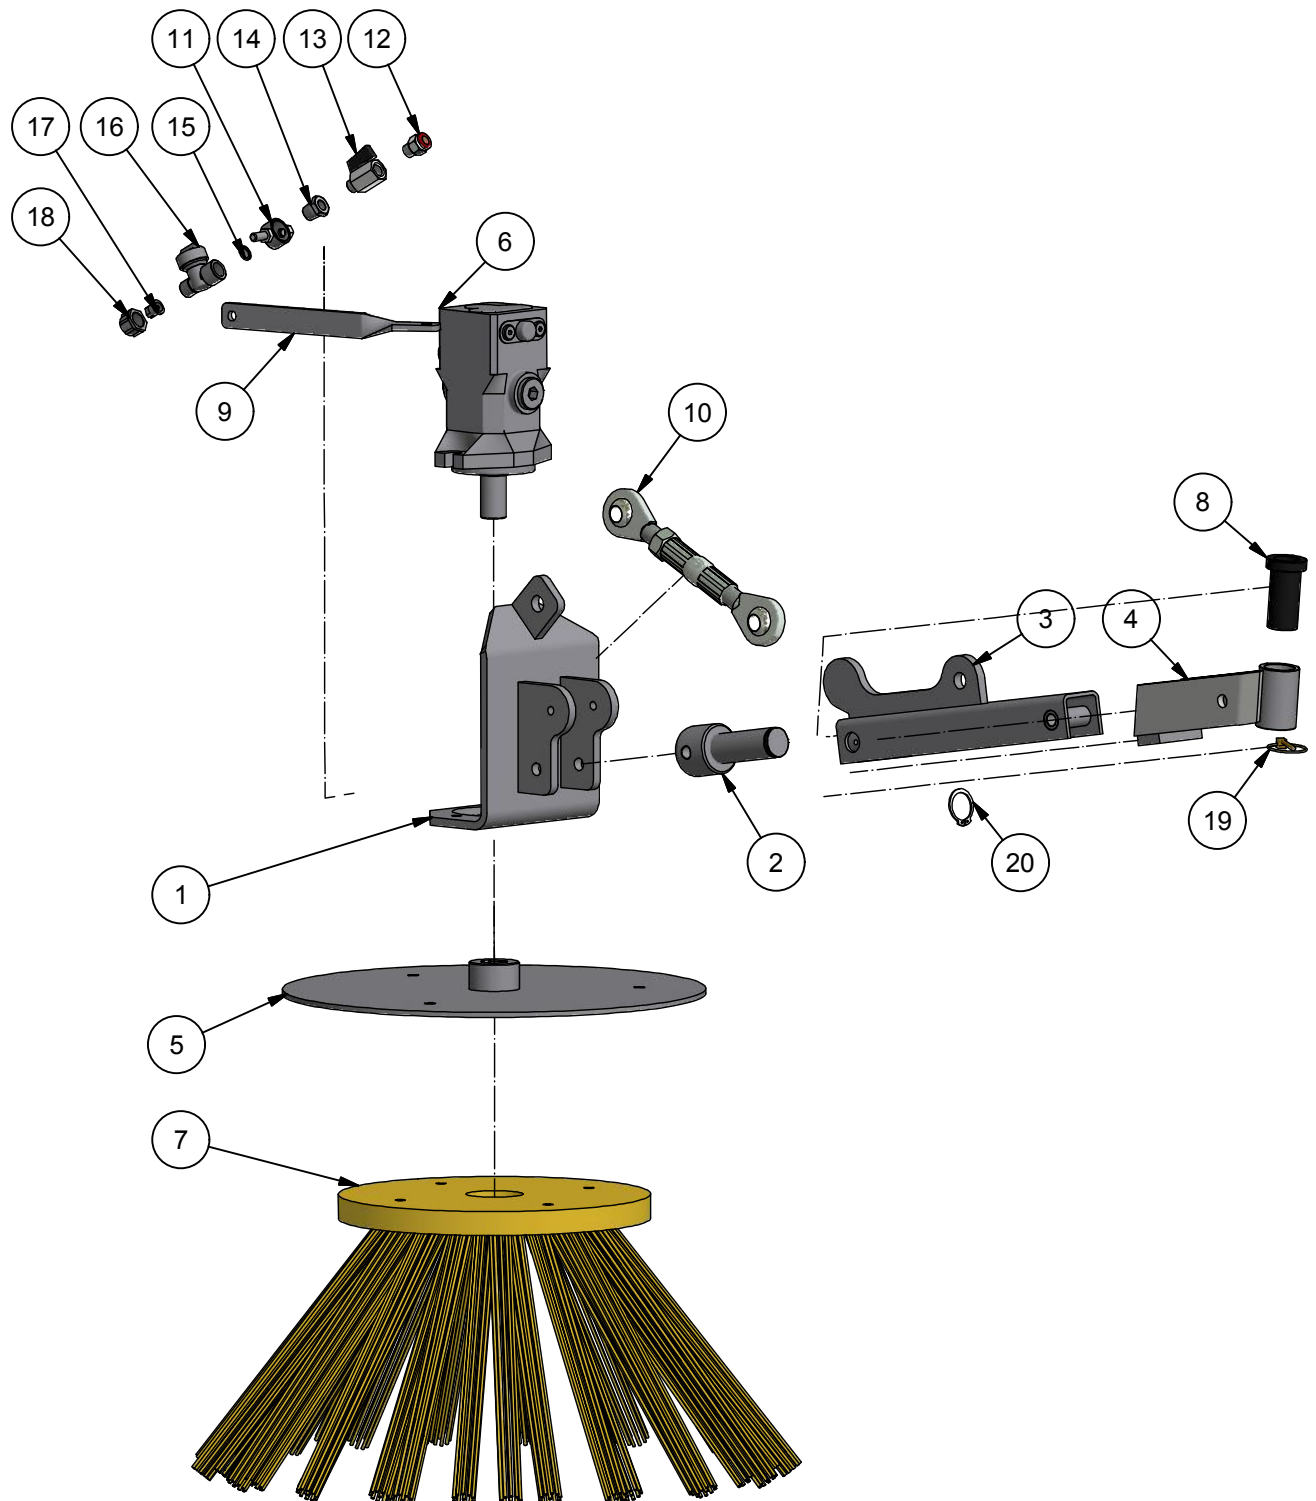

# STENSBALLE

Feje-sugeanlæg type FSA 700 V

Multihog CX55 - Arm 1 og 2

tegnet Ik 15-09-2017