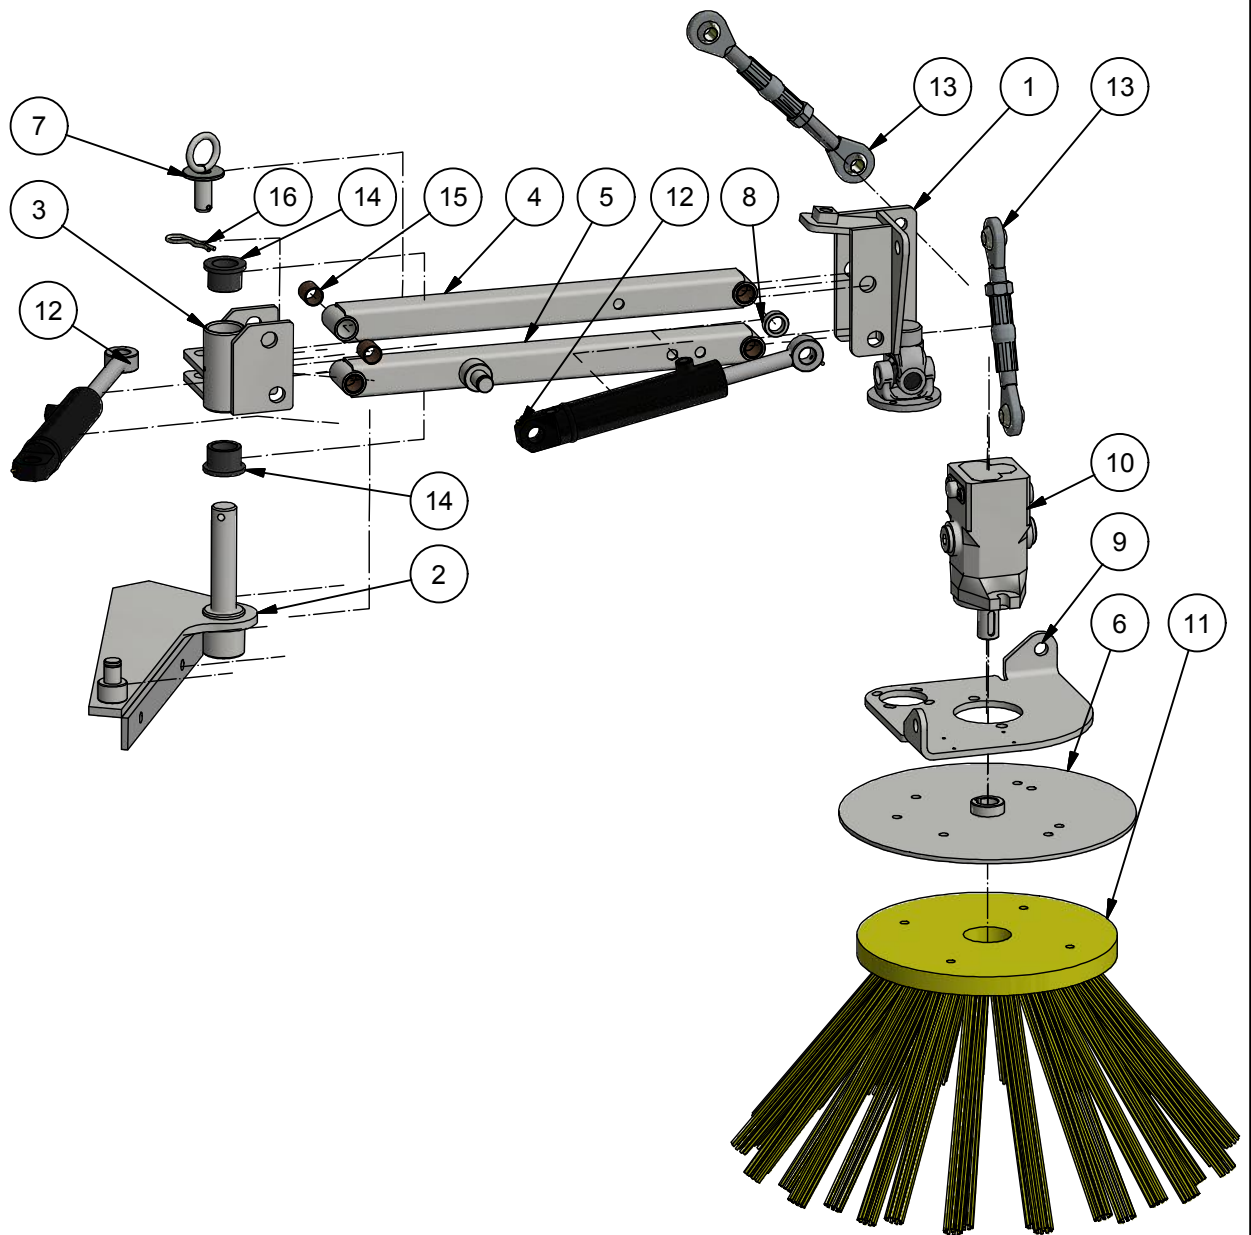

STENSBALLE

Feje-sugeanlæg type FSA 700 V

Multihog CX55 - Arm 3

tegnet lk 21-09-2017

STENSBALLE

Feje-sugeanlæg type FSA 700 V

Multihog CX55 - Model 2017

Arm 3 - Tegnet Ik 21-09-2017

<i>Pos.</i>	<i>Benævnelse</i>	<i>Antal</i>	<i>Nummer</i>	<i>Bemærkning</i>
1	Monteringshoved	1	77-403-210	
2	Ankerbeslag arm 3	1	77-403-230	
3	Lejebeslag - øverste	1	77-403-220	
4	Parallelarm - øverste	1	77-307-120	
5	Parallelarm - nederste	1	77-307-130	
6	Børsteflange	1	220-220-00	
7	Cylindernagle	1	77-403-240	
8	Afstandsring	1	77-307-101	
9	Motorplade	1	SB2002-01	
10	Hydraulikmotor	1	W255240A6312BAAAA	240 ccm
11	Polybørste	1	53-105-350	
12	Cylinder	2	01-632-206	
13	Topstang	2	59-190-616	
14	Flangebøsning	2	91-72-081	
15	Klembøsning	8	54-620-025	
16	Hårnålesplit	1	38-204-075	

GMR
Care for the ground

Saturnvej 17. DK 8700 Horsens
Tlf.: +4575643611 Fax: +45645320
E-mail: stensballe@gmr.dk Web: www.gmr.dk