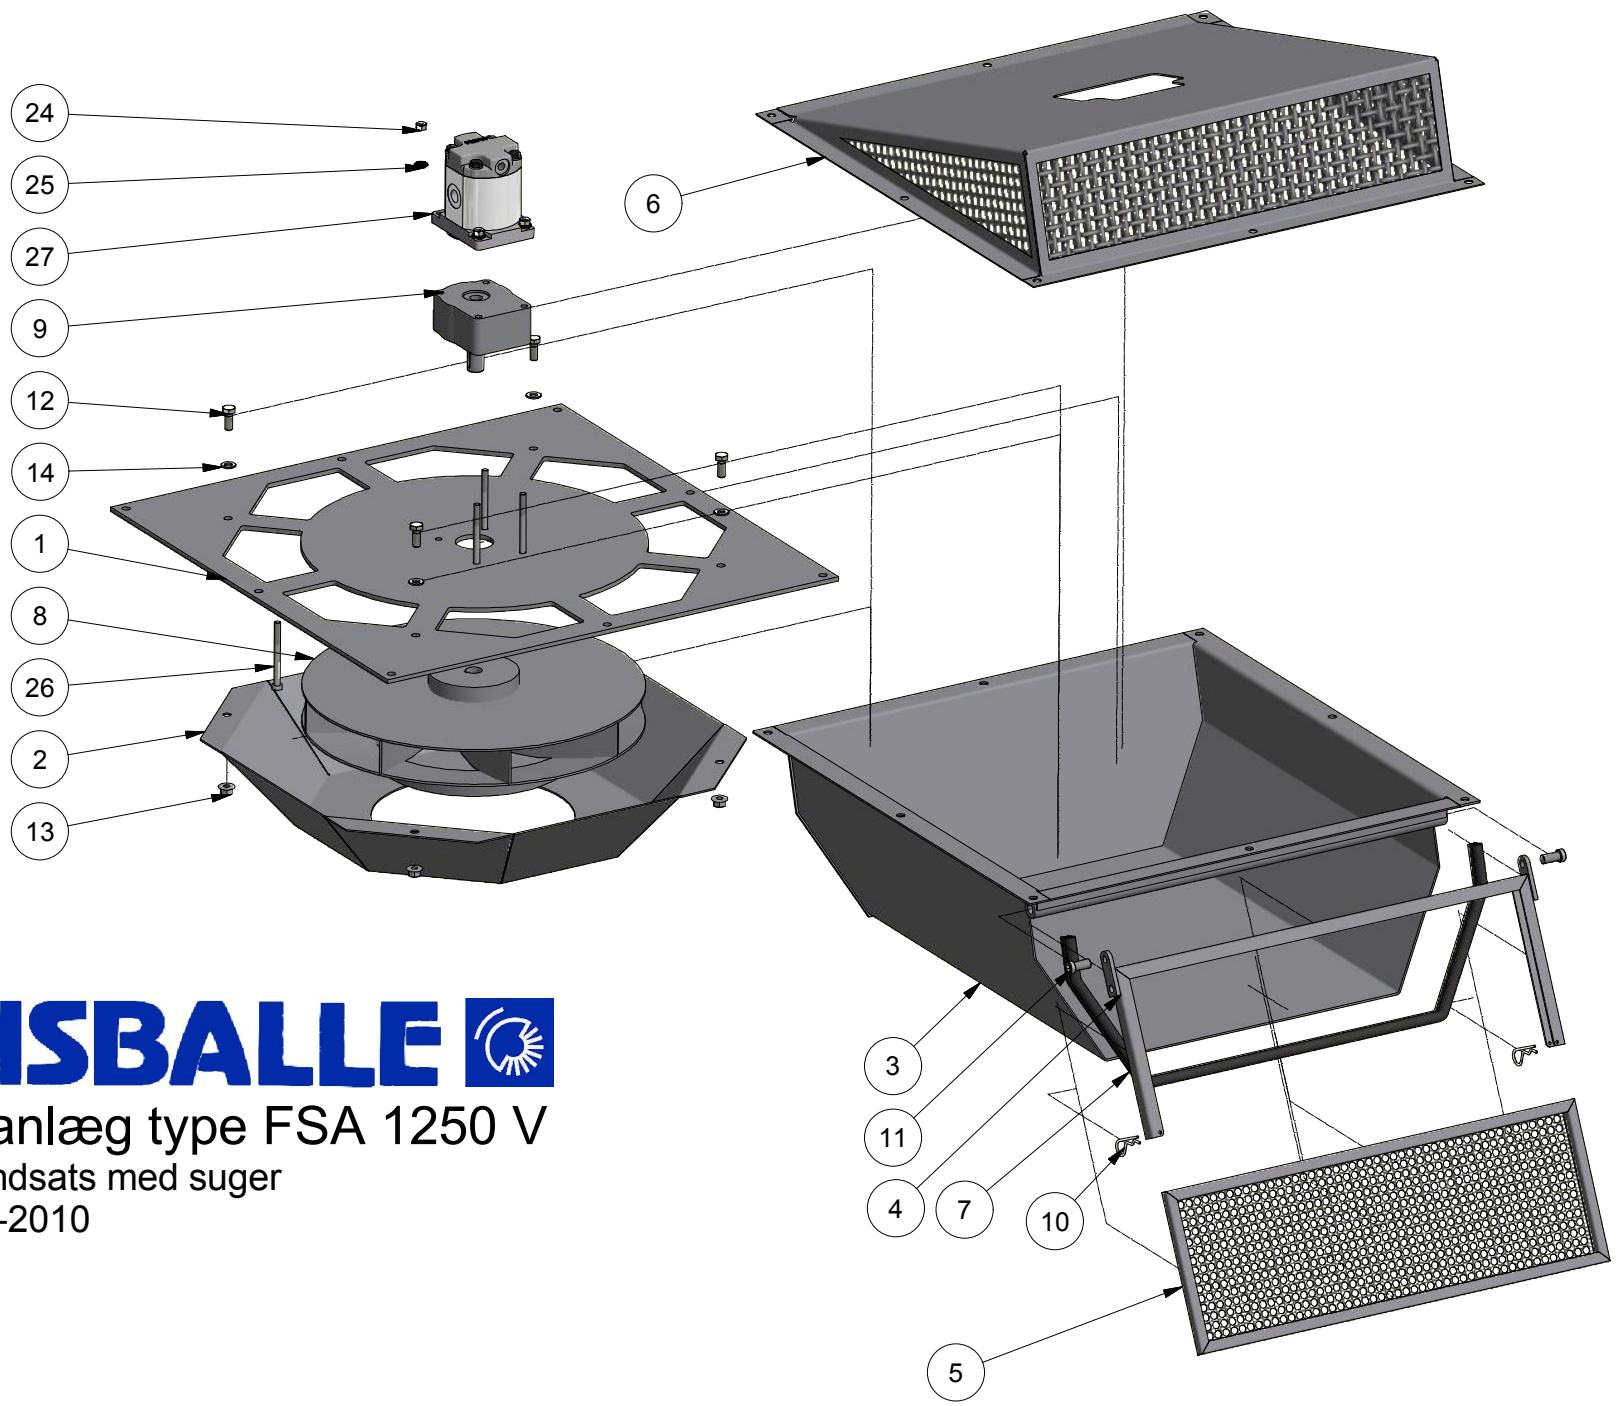

STENSBALLE

Feje-sugeanlæg type FSA 1250 V
model 2010 - Indsats med suger
tegnet lk 08-07-2010

STENSBALLE

Feje-sugeanlæg type FSA 700 V

Multihog CX55 - Model 2017

Suger - 250 mm - Tegnet lk 09-06-2017

<i>Pos.</i>	<i>Benævnelse</i>	<i>Antal</i>	<i>Nummer</i>	<i>Bemærkning</i>
1	Ankerplade	1	77-812-401	
2	Kop for løbehjul	1	77-812-402	
3	Indsats	1	77-812-420	
4	Filterramme	1	77-812-430	
5	Filterindsats - fin	1	77-812-435	
6	Udkasterafskærmning	1	77-812-460	
7	Vulstkant for indsats	1	77-812-403	
8	Løbehjul	1	DST56-250	
9	Forflange	1	HSU-GR2	
10	Hårnålesplit	2	38-203-070	
11	Unbracoskrue - rundh.	2	32-112-025	
12	Sætskrue	4	29-110-025	
13	Flangemøtrik	4	31-601-010	
14	Facetskive	4	36-300-010	
24	Låsemøtrik	4	31-101-008	
25	Contact-skive	4	35-200-008	
26	Maskinbolt	4	28-108-090	
27	Hydraulikmotor	1	91-31-457	

GMR
Care for the ground

Saturnvej 17. DK 8700 Horsens
Tlf.: +4575643611 Fax: +45645320
E-mail: stensballe@gmr.dk Web: www.gmr.dk