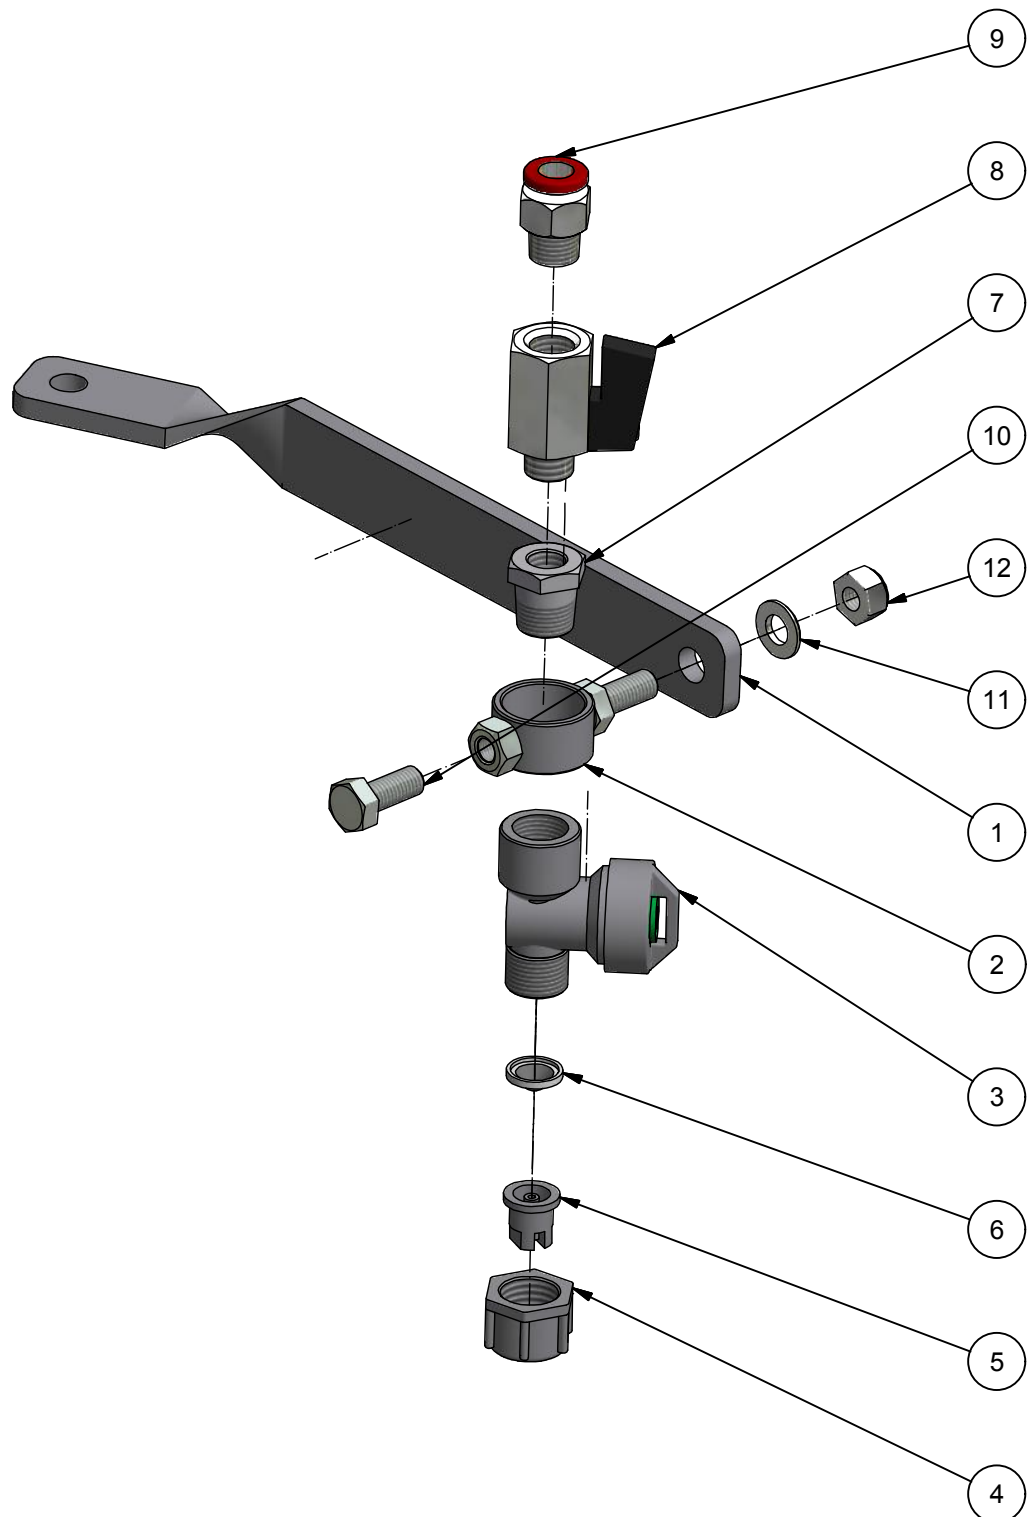

STENSBALLE

Feje-sugeanlæg type FSA 700 V
Multihog CX55 - Vandarmatur arm

tegnet lk 26-10-2017

STENSBALLE

Feje-sugeanlæg type FSA 700 V

Multihog CX55 - Model 2017

Vandarmatur - arm - Tegnet Ik 26-10-2017

<i>Pos.</i>	<i>Benævnelse</i>	<i>Antal</i>	<i>Nummer</i>	<i>Bemærkning</i>
1	Stander for dyseholder	1	77-302-900	
2	Vanddyseholder	1	77-302-910	
3	Non-dryp ventil	1	6200-750057	
4	Omløber	1	6200-755322	
5	Fladdyse	1	6200-755388	
6	Dysefilter	1	755414	
7	Nippelmuffe	1	50-838-014	
8	Balofix	1	525724	
9	Kobling - lige	1	50020-8-14	
10	Sætskrue	1	29-108-020	
11	Facetskive	1	36-300-008	
12	Låsemøtrik	1	31-101-008	

GMR
Care for the ground

Saturnvej 17. DK 8700 Horsens
Tlf.: +4575643611 Fax: +45645320
E-mail: stensballe@gmr.dk Web: www.gmr.dk