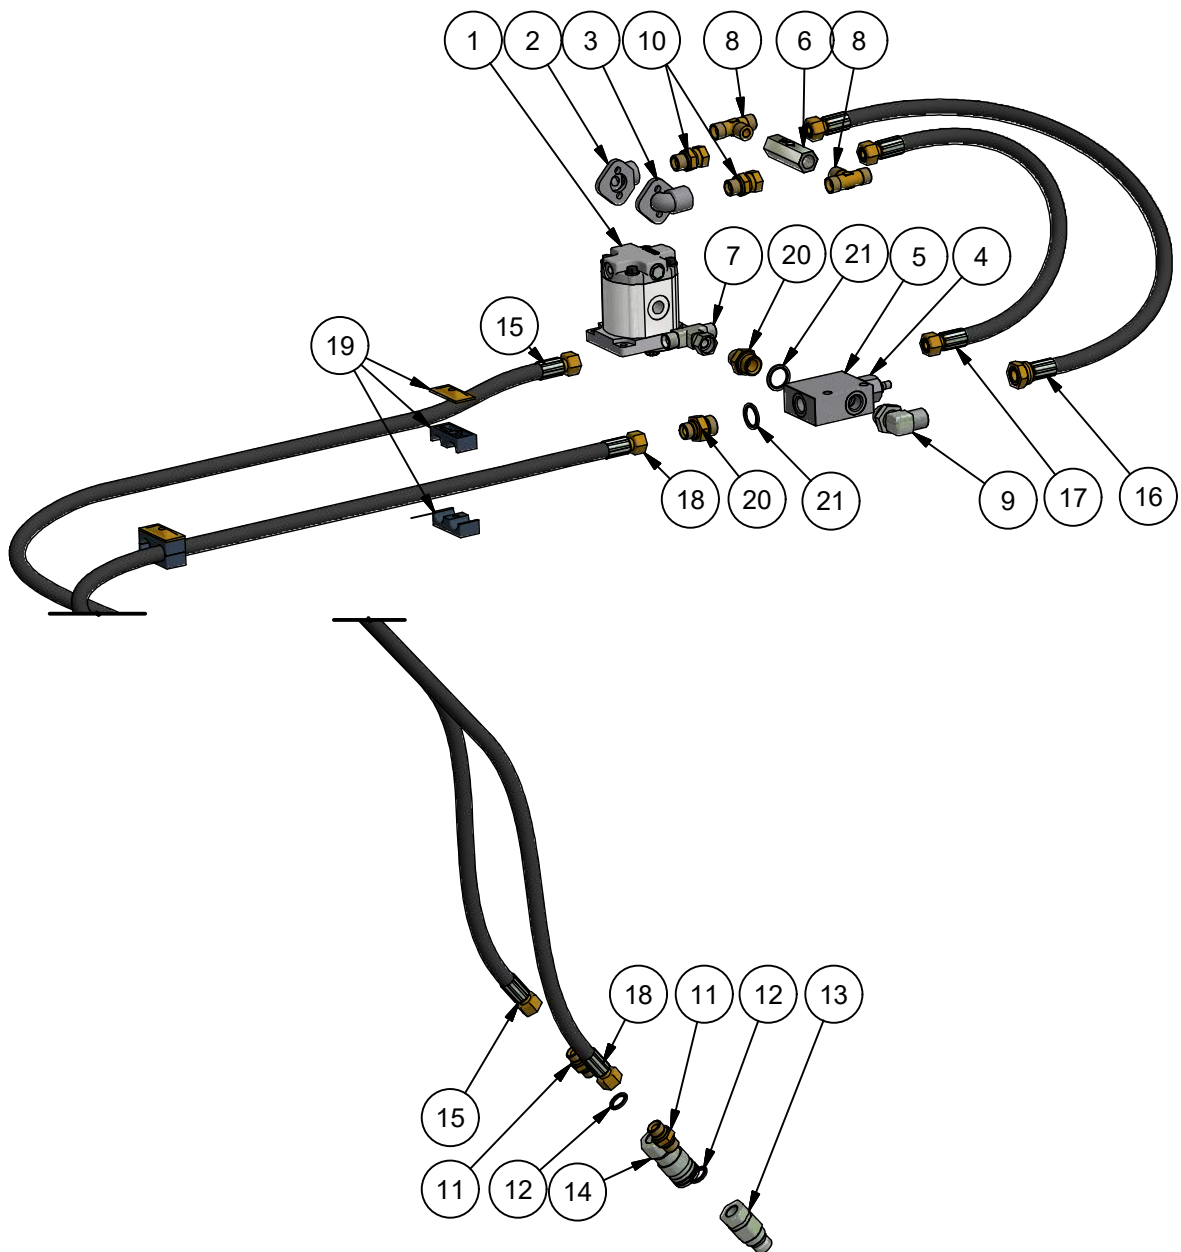

# STENSBALLE

Feje-sugeanlæg type FSA 700 V

Multihog CX55 - Model 2017

Skiftelæg komplet - Tegnet Ik 02-10-2017

<i>Pos.</i>	<i>Benævnelse</i>	<i>Antal</i>	<i>Nummer</i>	<i>Bemærkning</i>
1	Klapbeslag	1	77-812-440	
2	Lukkeklap komplet	1	77-812-450	
3	Låsehåndtag	1	77-812-480	
4	Medbringerbeslag	1	77-812-470	
5	Afstandsør 22 mm	1	77-812-408	
6	Afstandsør 7mm	1	jd4400-98	
7	Sædelås	1	5530-613116	
8	Sætskrue	1	29-112-025	
9	Låsemøtrik	1	31-101-012	
10	Contact-skive	1	35-200-012	