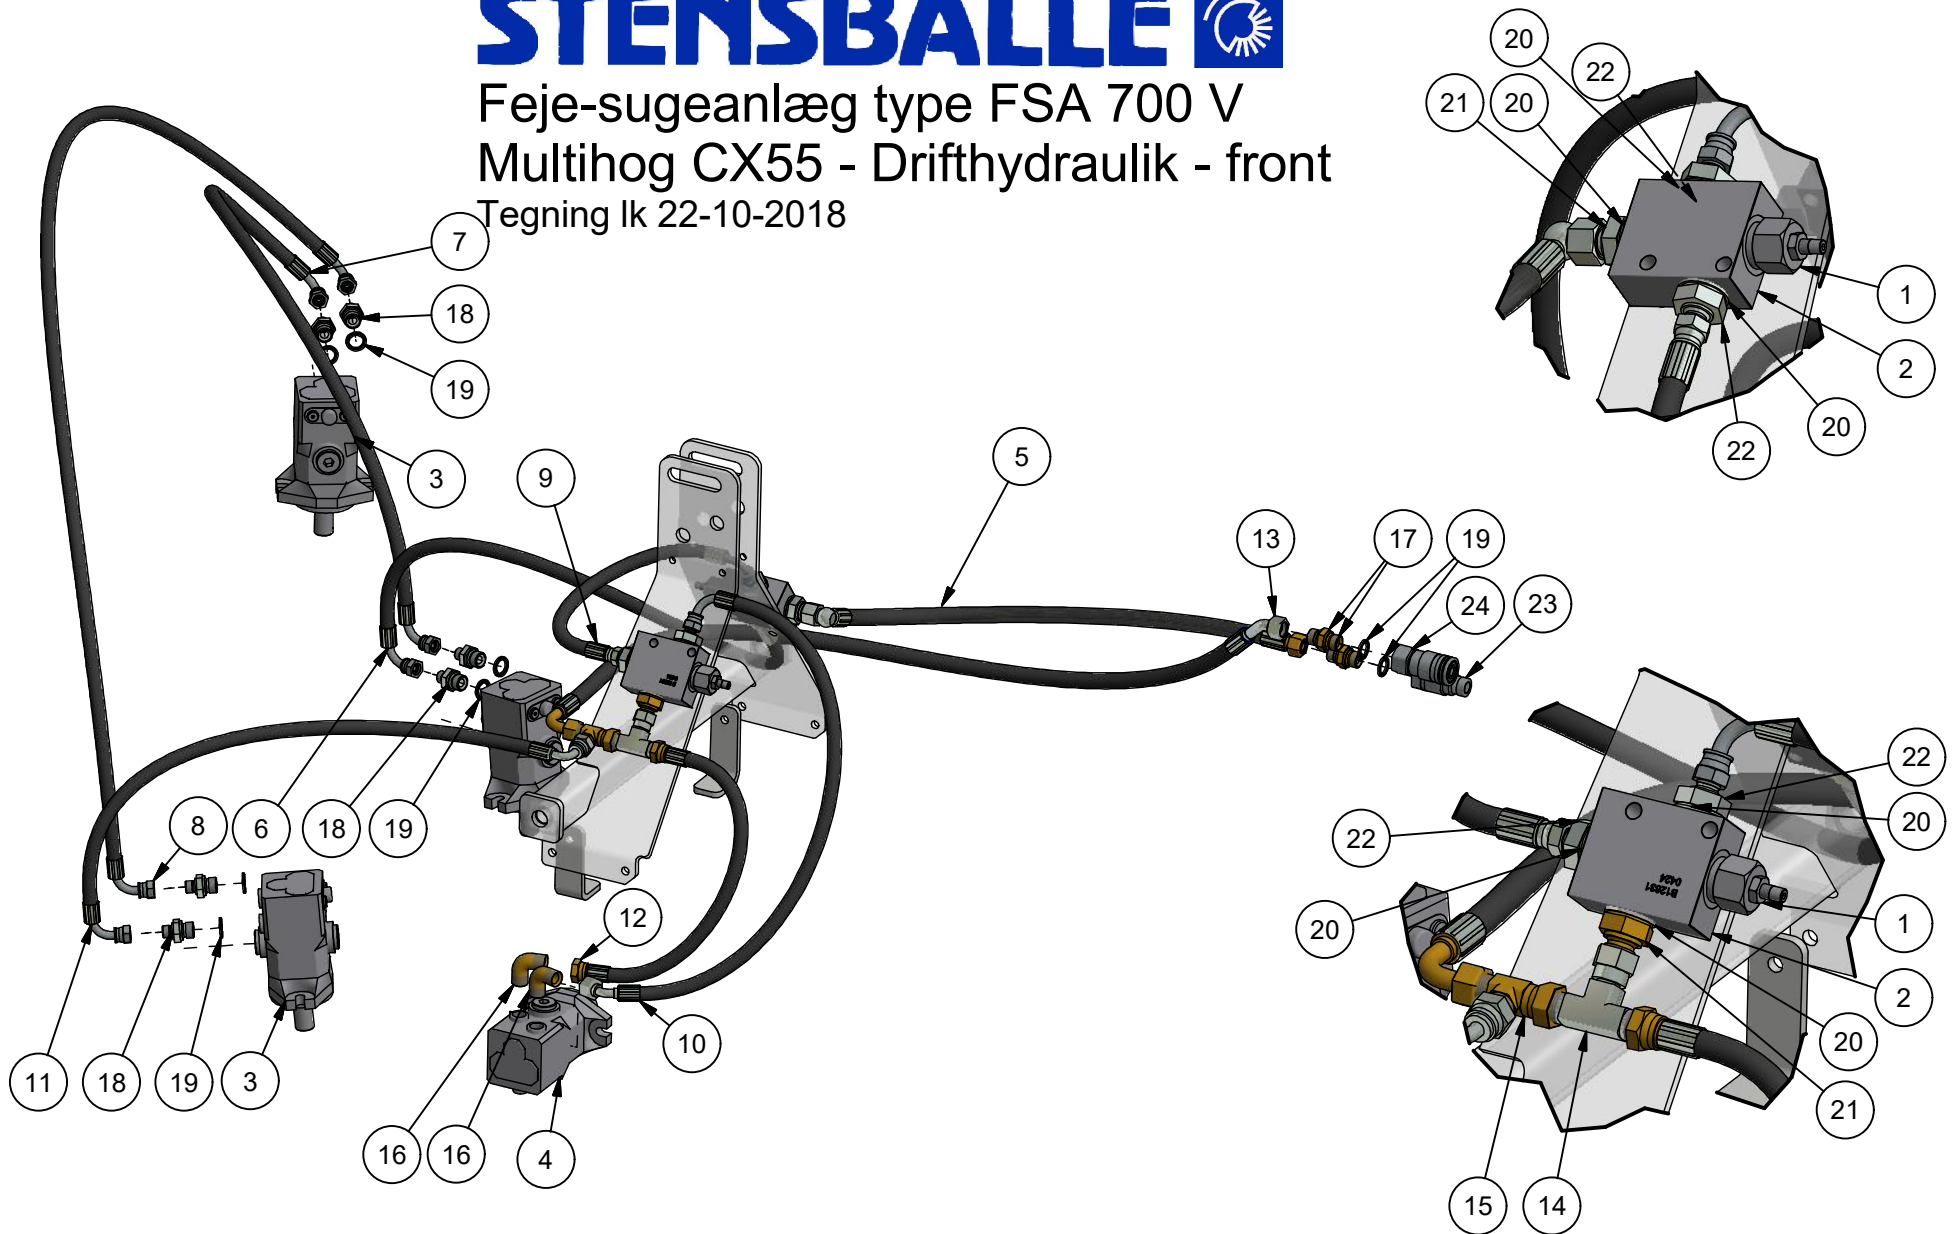

STENSBALLE

Feje-sugeanlæg type FSA 700 V
Multihog CX55 - Drifthydraulik - front
Tegning lk 22-10-2018

STENSBALLE

Feje-sugeanlæg type FSA 700 V

Multihog CX55 - Model 2018

Driftslanger front - Tegnet lk 22-10-2018

Pos.	Benævnelse	Antal	Nummer	Bemærkning
1	Flow Regulator	2	2018-0006	
2	Hus for flow regulator	2	2018-0007	
3	Hydraulikmotor - Indsamler	3	W255240A6312BAAAA	
4	Hydraulikmotor - opsamler	1	W255060A6312BAAAA	
5	Trykslange nr. 1	1	033-0680-FB080-KB089	Fra traktor
6	Trykslange nr. 2	1	032-1060-FB060-FB069	Til motor 1
7	Trykslange nr. 3	1	032-1650-FB069-FB069	Til motor 2
8	Trykslange nr. 4	1	032-3000-FB069-FB069	Til motor 3
9	Trykslange nr. 5	1	032-0400-FB060-FB069	Mellem Flowdelere
10	Trykslange nr. 6	1	032-0650-FB084-FB069	Til opsamlermotor
11	Returslange nr. 1	1	032-0820-FB089-FB069	Fra motor 3
12	Returslange nr. 2	1	032-0650-FB080-FB080	Fra opsamlermotor
13	Returslange nr. 3	1	033-1040-FB084-FB089	Til traktor
14	T med Omløber	1	14BP08	
15	T-nippel m/omløber	1	34BP08	
16	Vinkel	2	05BK08	
17	Brystnippel	3	01BP08	
18	Brystnippel	6	02BP0806	
19	Bonded seal pakning	8	42-000-012	
20	Bonded seal pakning	6	42-000-034	
21	Brystnippel	2	02BP1208	
22	Brystnippel	4	02BP1206	
23	Lynkobling - han	1	4230-0143	Stor boring
24	Lynkobling - hun	1	4230-0142	Stor boring

GMR
Care for the ground

Saturnvej 17. DK 8700 Horsens
Tlf.: +4575643611 Fax: +45645320
E-mail: stensballe@gmr.dk Web: www.gmr.dk