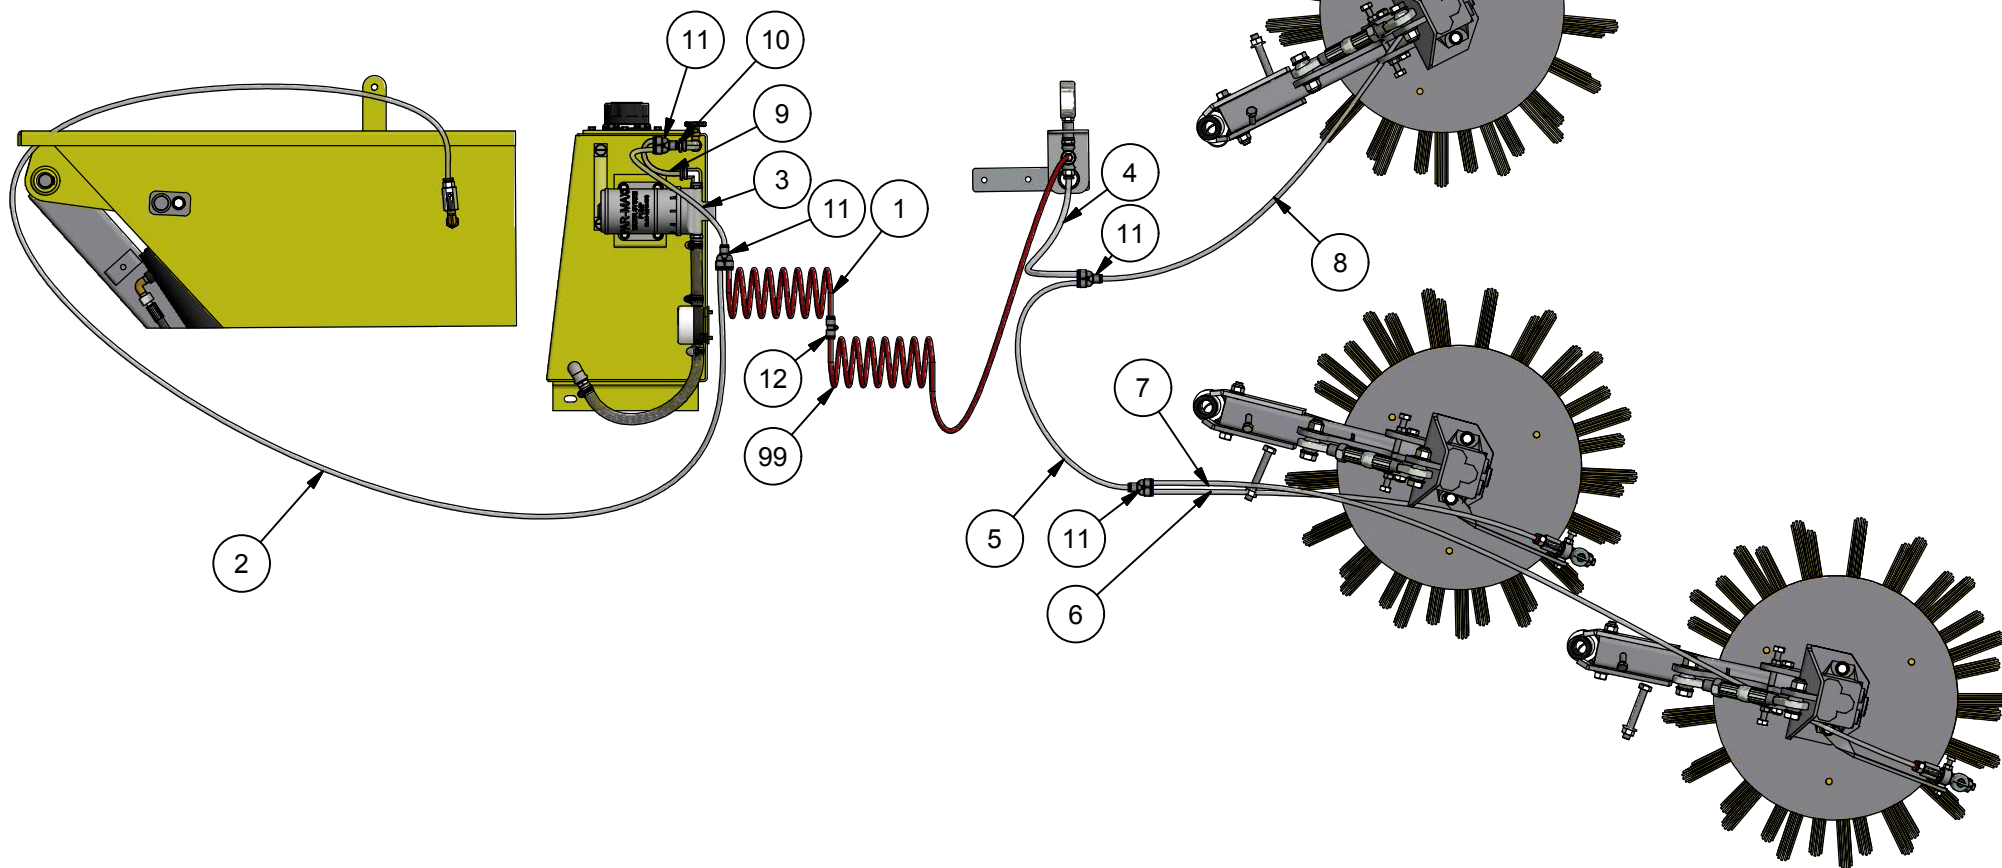

STENSBALLE

Feje-sugeanlæg type FSA 700 V
Multihog CX55 - Vandslanger
tegnet Ik 27-10-2017

STENSBALLE

Feje-sugeanlæg type FSA 700 V

Multihog CX55 - Model 2017

Vandslanger samlet - Tegnet Ik 27-10-2017

<i>Pos.</i>	<i>Benævnelse</i>	<i>Antal</i>	<i>Nummer</i>	<i>Bemærkning</i>
1	Vandslange nr. 1	2	78-710-601	ø8 spiral x 1800 mm
2	Vandslange nr. 2	1	78-710-602	ø8 klar slange x 3650 mm
3	Vandslange nr. 3	1	78-710-603	ø8 klar slange x 250 mm
4	Vandslange nr. 4	1	78-710-604	ø8 klar slange x 300 mm
5	Vandslange nr. 5	1	78-710-605	ø8 klar slange x 550 mm
6	Vandslange nr. 6	1	78-710-606	ø8 klar slange x 650 mm
7	Vandslange nr. 7	1	78-710-607	ø8 klar slange x 1600 mm
8	Vandslange nr. 8	1	78-710-608	ø8 klar slange x 1200 mm
9	Vandslange nr. 9	1	78-710-609	ø8 klar slange x 250 mm
10	Vandslange nr. 10	1	78-710-610	ø8 klar slange x 40 mm
11	Y-deler	4	EC111-08	8 mm
12	Samling - lige	1	EC97-08	8 mm

GMR
Care for the ground

Saturnvej 17. DK 8700 Horsens
Tlf.: +4575643611 Fax: +45645320
E-mail: stensballe@gmr.dk Web: www.gmr.dk