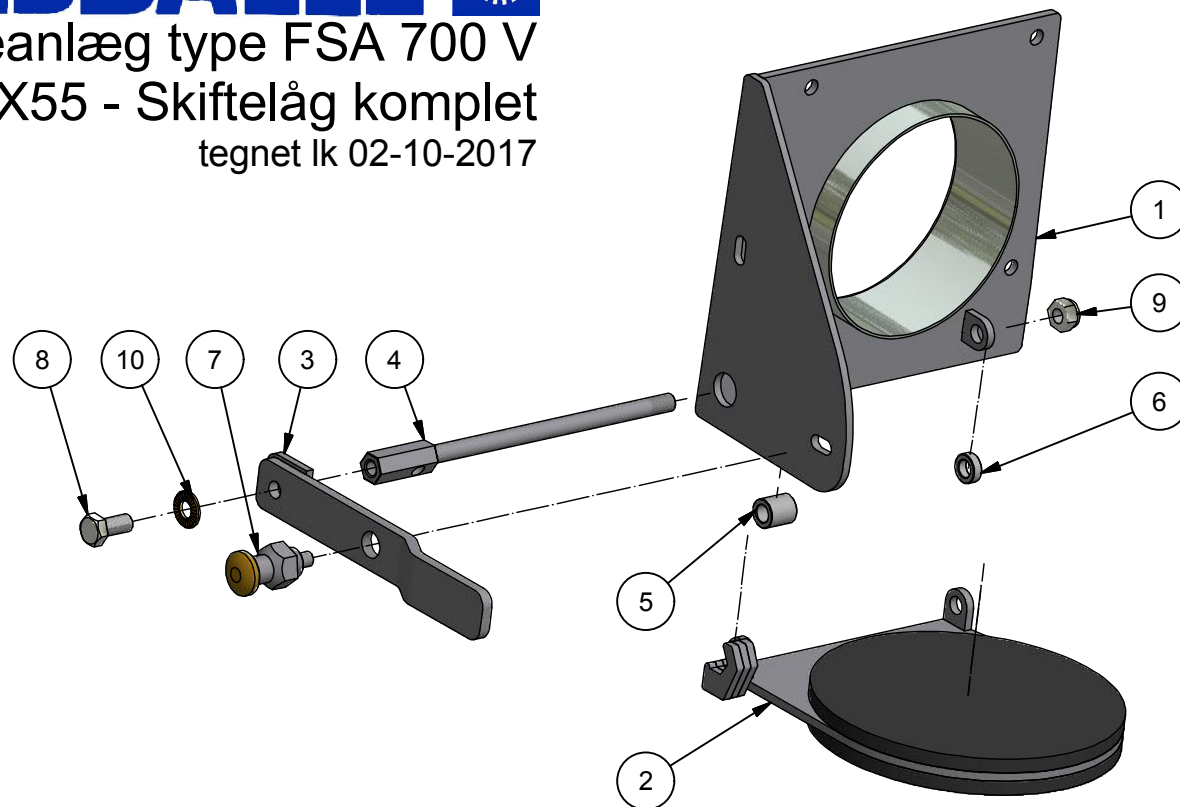

STENSBALLE

Feje-sugeanlæg type FSA 700 V
Multihog CX55 - Skiftelåg komplet
tegnet lk 02-10-2017

STENSBALLE

Feje-sugeanlæg type FSA 700 V

Multihog CX55 - Model 2017

Skiftelæg komplet - Tegnet Ik 02-10-2017

<i>Pos.</i>	<i>Benævnelse</i>	<i>Antal</i>	<i>Nummer</i>	<i>Bemærkning</i>
1	Klapbeslag	1	77-812-440	
2	Lukkeklap komplet	1	77-812-450	
3	Låsehåndtag	1	77-812-480	
4	Medbringerbeslag	1	77-812-470	
5	Afstandsør 22 mm	1	77-812-408	
6	Afstandsør 7mm	1	jd4400-98	
7	Sædelås	1	5530-613116	
8	Sætskrue	1	29-112-025	
9	Låsemøtrik	1	31-101-012	
10	Contact-skive	1	35-200-012