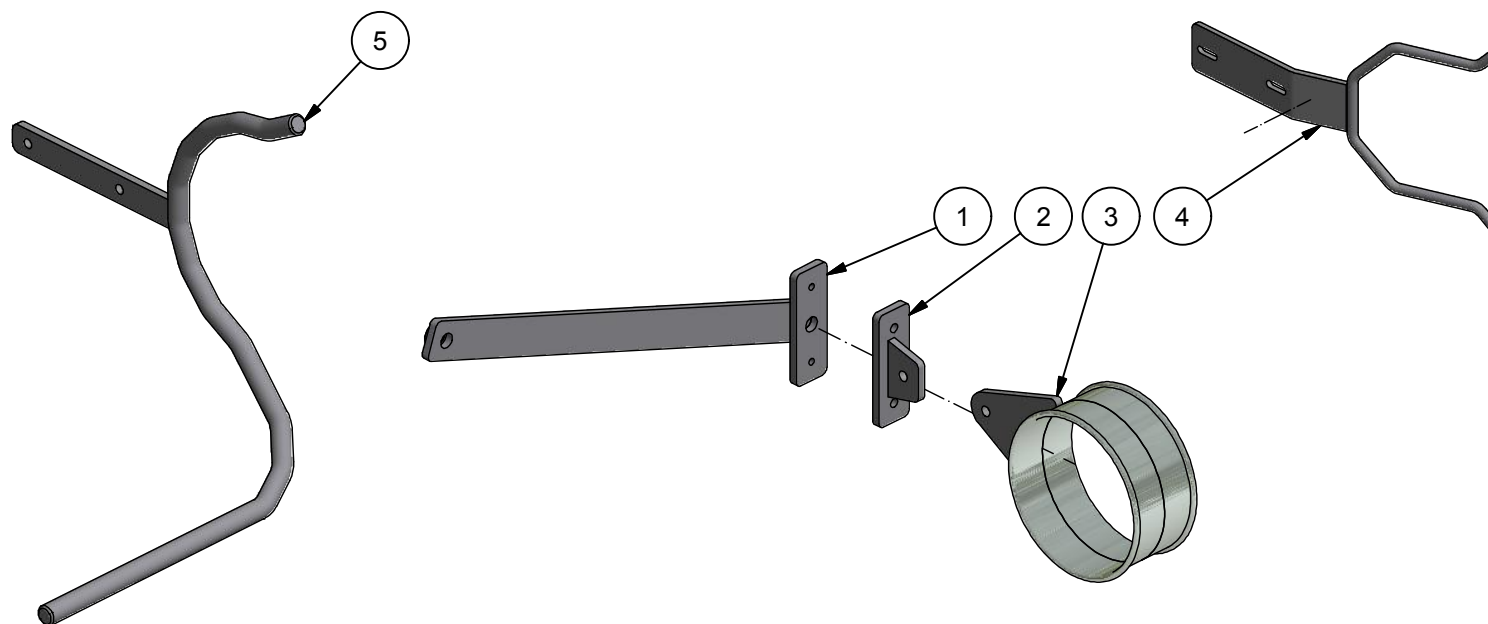

Feje-sugeanlæg type FSA 700 V
Multihog CX55 - Slangemontering
tegnet lk 29-09-2017