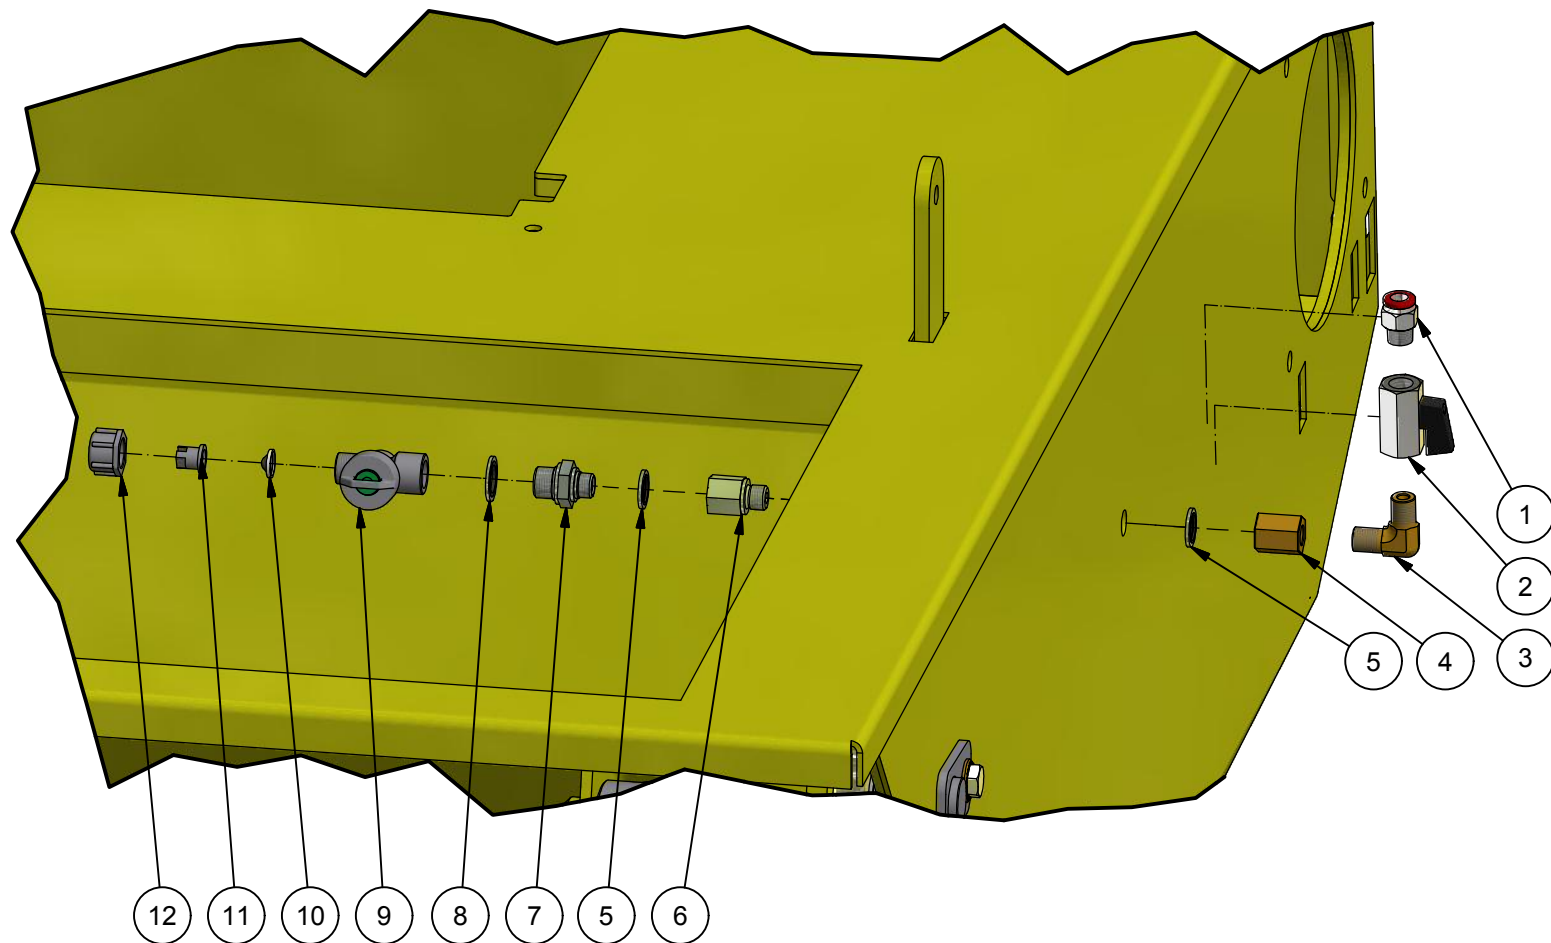

STENSBALLE

Feje-sugeanlæg type FSA 700 V

Multihog CX55 - Model 2017

Vandarmatur - samlekasse - Tegnet Ik 27-10-2017

<i>Pos.</i>	<i>Benævnelse</i>	<i>Antal</i>	<i>Nummer</i>	<i>Bemærkning</i>
1	Kobling - lige	1	50020-8-14	
2	Balofix	1	528125	
3	Vinkel	3	37BK04	
4	Muffe	1	20BP04	
5	Bonded seal pakning	6	42-000-014	
6	Nippelmuffe 1/4" x 1/4"	1	09BP0404	
7	Brystnippel	1	02BP0604	
8	Bonded seal pakning	1	42-000-038	
9	Non-dryp ventil	1	6200-750057	
10	Dysefilter	1	755414	
11	Fladdyse	1	6200-755388	
12	Omløber	1	6200-755322