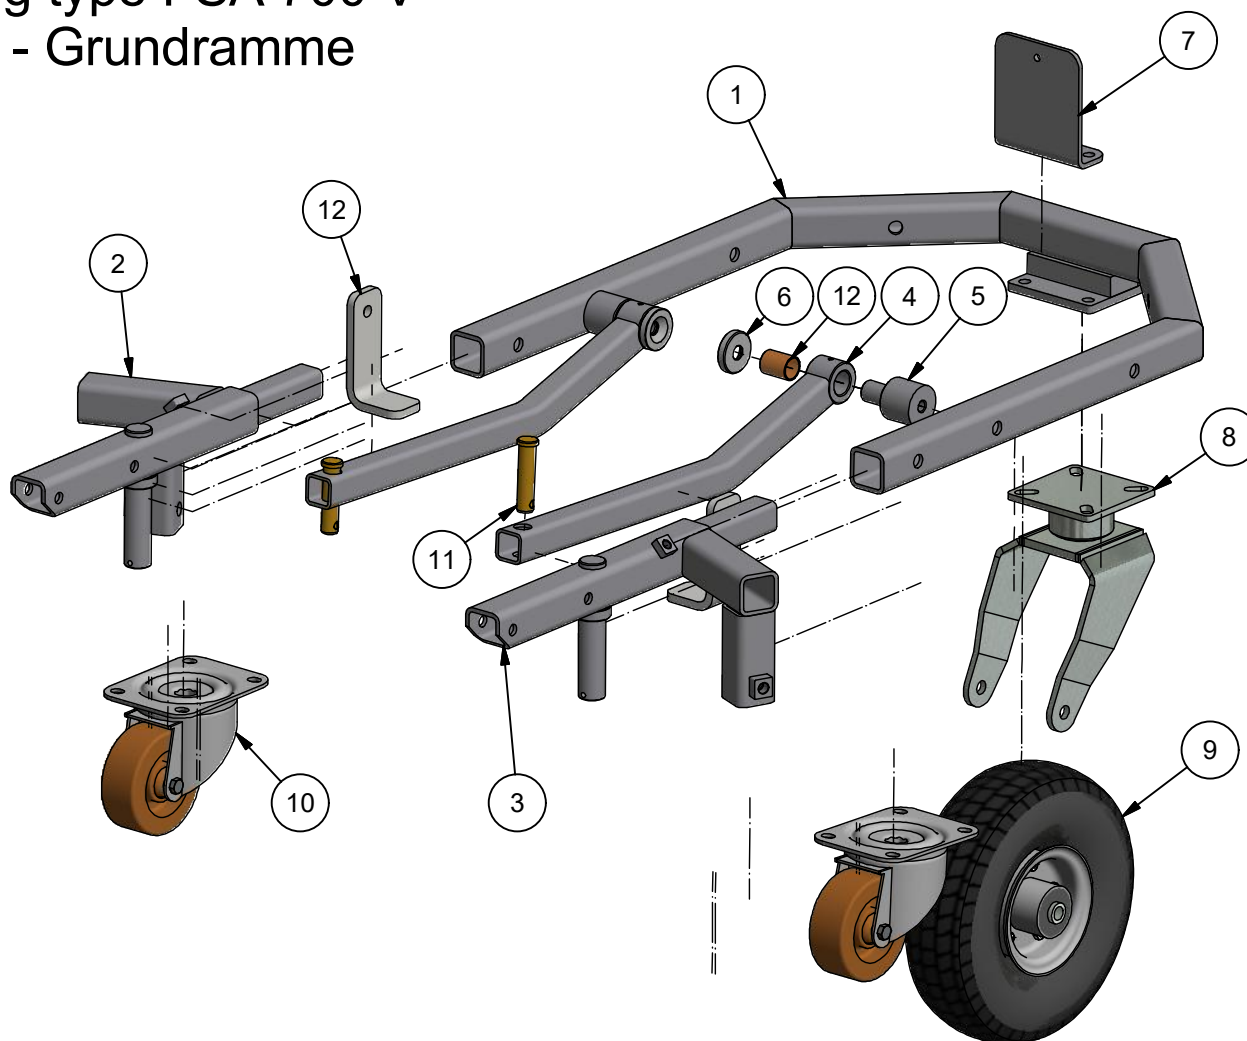

# STENSBALLE

Feje-sugeanlæg type FSA 700 V

Multihog CX55 - Model 2018

Grundramme - front - Tegnet Ik 22-10-2018

<i>Pos.</i>	<i>Benævnelse</i>	<i>Antal</i>	<i>Nummer</i>	<i>Bemærkning</i>
1	Frontvogn	1	220-160-50	
2	Børsteophæng - venstre	1	78-502-210	
3	Børsteophæng - højre	1	78-502-220	
4	Hængselsrør komplet	2	78-502-360	
5	Hængselstap	2	78-502-201	
6	Skive - undersænket	2	78-502-202	
7	Holder for spejl	1	220-296-00	
8	Hjulgaffel	1	73-310-012	
9	Luftgummihjul 10"	1	19-161-103	
10	Svingbart hjul	2	113470011	
11	Nagle	2	47-016-048	
12	Løftebøjle	2	78-309-506	