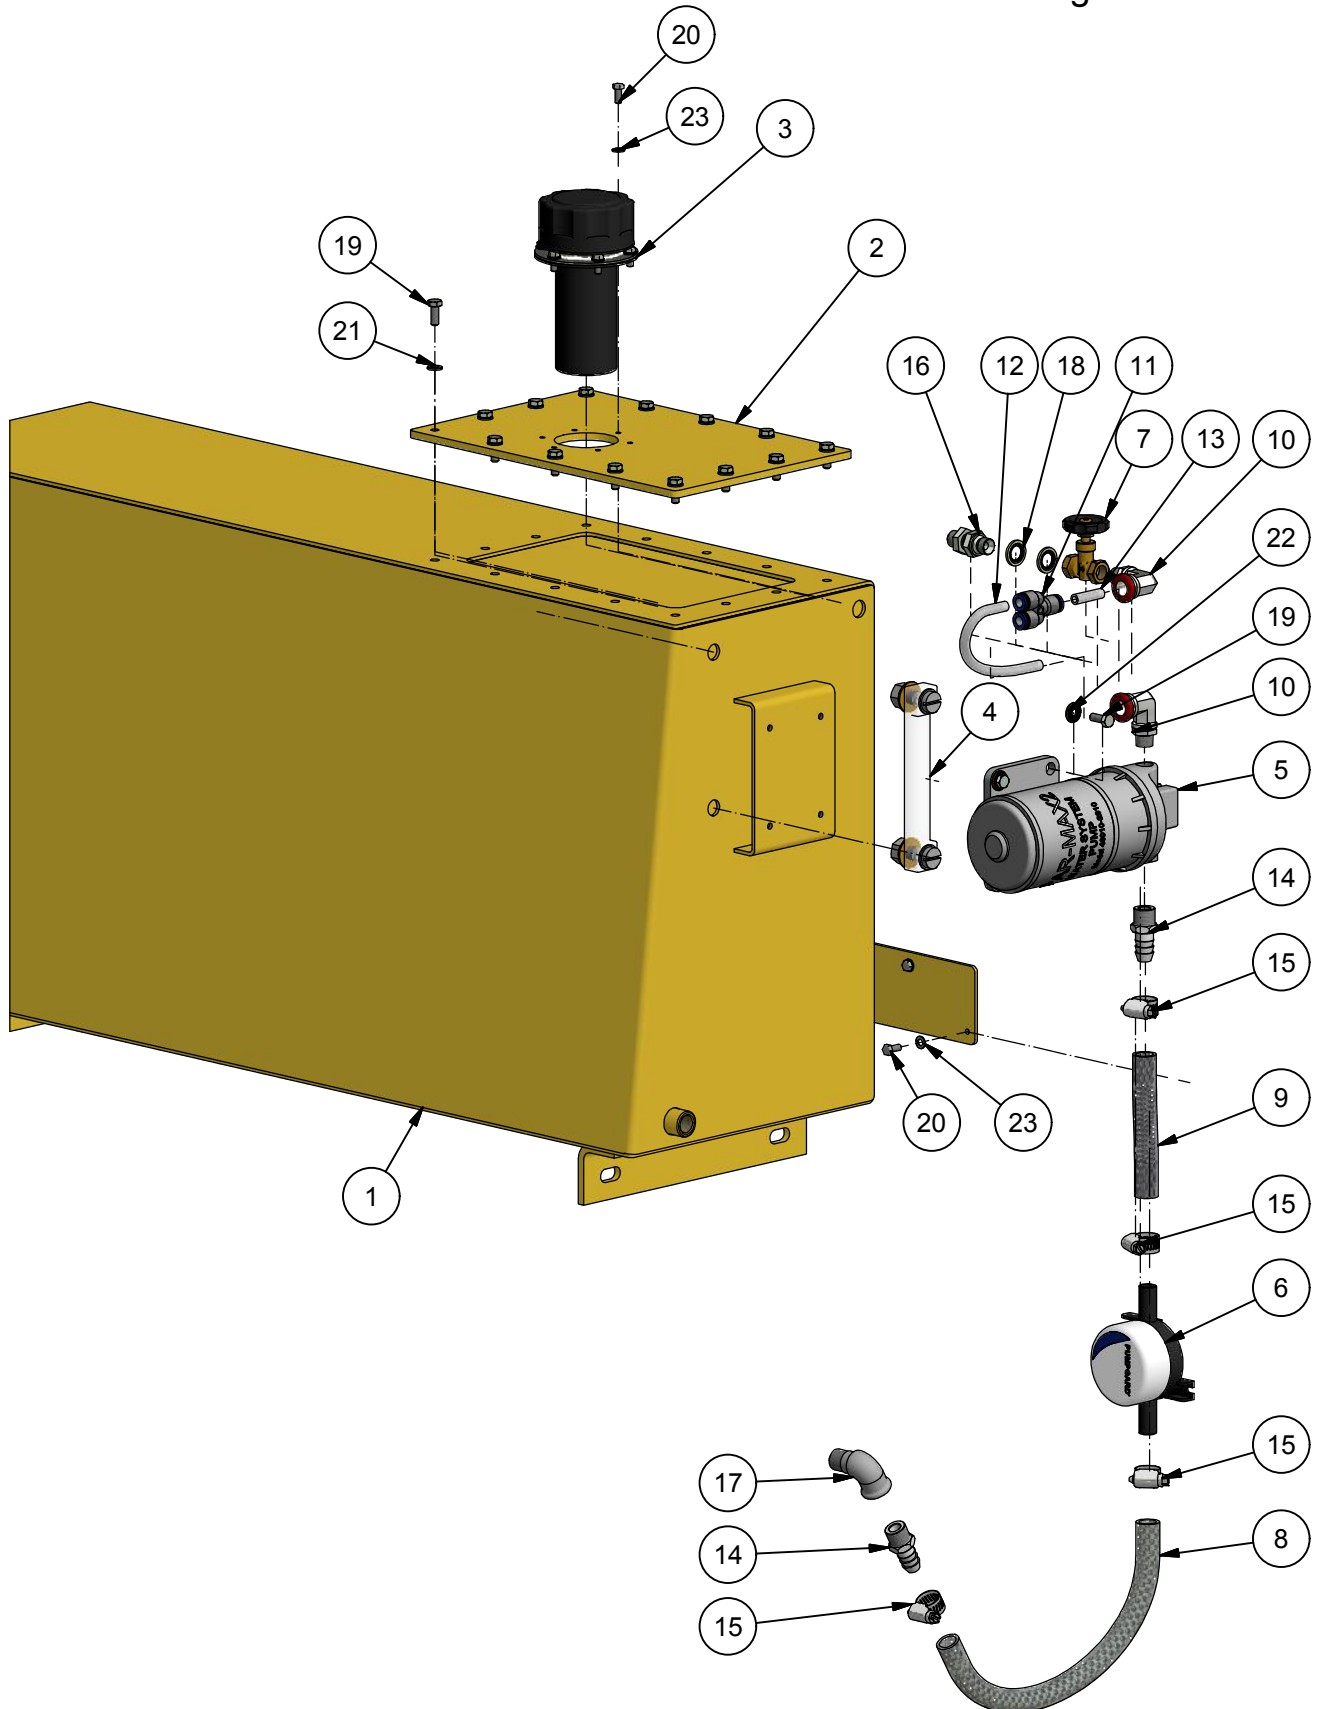

Feje-sugeanlæg Vakuüm model FSA 700 V - Multihog CX55 Vandtank komplet - varenummer 78-309-500 tegnet lk 09-06-2017

STENSBALLE

Feje-sugeanlæg type FSA 700 V

Multihog CX55 - Model 2017

Vandtank - komplet - Tegnet lk 09-06-2017

<i>Pos.</i>	<i>Benævnelse</i>	<i>Antal</i>	<i>Nummer</i>	<i>Bemærkning</i>
1	Vandtank 90 liter	1	78-309-510	
2	Tankdæksel m/påfyldning	1	78-309-502	
3	Påfyldning m/udluftning	1	TCO501	
4	Niveauglas	1	LVO127-12	
5	Vandpumpe	1	4003001	
6	Vandfilter	1	36400-0000	
7	Hane	1	5100-8MF-14-14	
8	Vandslange nr. 1	1	78-309-504	
9	Vandslange nr. 2	1	77-905-302	
10	Lynkobling 90 grader 1/4"	2	50110-8-14	
11	Y-deler	1	EC111-08	
12	Vandslange nr. 9	1	78-710-609	længde 250 mm
13	Vandslange nr. 10	1	78-710-610	længde 40 mm
14	Slangestuds	2	20132-045	
15	Spændebånd	4	1150-100024	
16	Skotgennemføring	1	32BP04	
17	Pibehoved	1	50-592-038	
18	Bonded seal pakning	2	42-000-014	
19	Sætskrue	18	29-106-016	
20	Stålsætskrue	8	29-105-012	
21	Facetskive	14	36-300-006	
22	Contact-skive	4	35-200-006	
23	Facetskive	8	36-300-005	

GMR
Care for the ground

Saturnvej 17. DK 8700 Horsens
Tlf.: +4575643611 Fax: +45645320
E-mail: stensballe@gmr.dk Web: www.gmr.dk