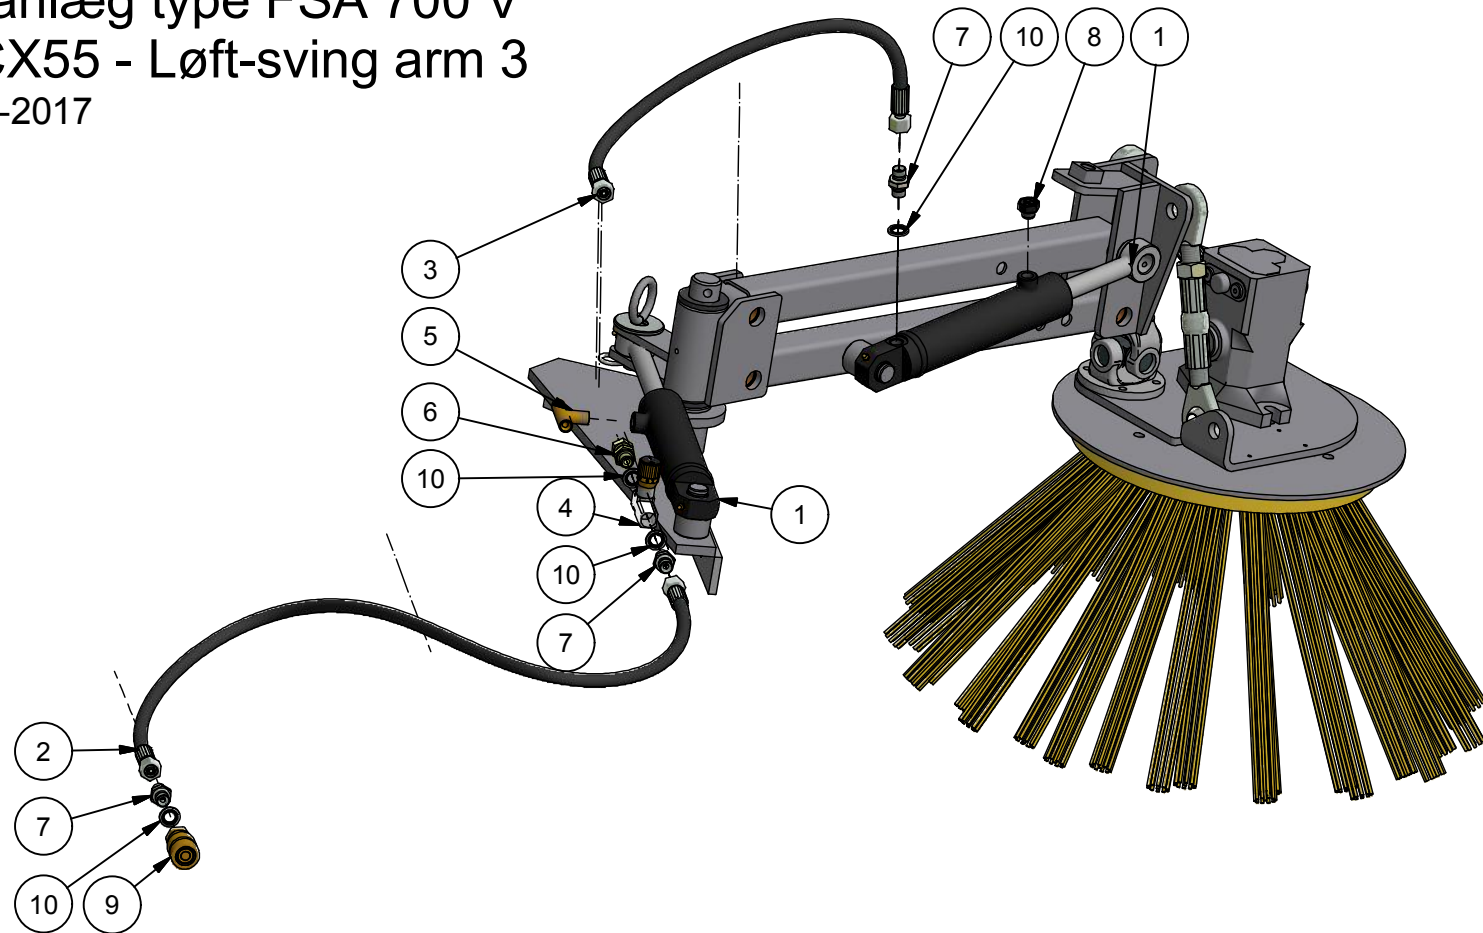

STENSBALLE

Feje-sugeanlæg type FSA 700 V
Multihog CX55 - Løft-sving arm 3
tegnet lk 19-10-2017

STENSBALLE

Feje-sugeanlæg type FSA 700 V

Multihog CX55 - Model 2017

Løft-sving af arm 3 - Tegnet lk 19-10-2017

<i>Pos.</i>	<i>Benævnelse</i>	<i>Antal</i>	<i>Nummer</i>	<i>Bemærkning</i>
1	Hydraulikcylinder	2	01-632-206	
2	Løft-svingslange nr. 1	1	031-1500-FB040-FB040	
3	Løft-svingslange nr. 2	1	031-0680-FB040-FB040	
4	Kontra/Drøvleventil	1	FT1251514	
5	T-stykke	1	15BK04	
6	Brystnippel m/omløber	1	04BP04	
7	Brystnippel	3	01BP04	
8	Udluftningsprop	1	50-011-014	
9	1/4" Flatface Hun Lynkobling	1	4230-0144	
10	Bonded seal pakning	4	42-000-014	

GMR
Care for the ground

Saturnvej 17. DK 8700 Horsens
Tlf.: +4575643611 Fax: +45645320
E-mail: stensballe@gmr.dk Web: www.gmr.dk