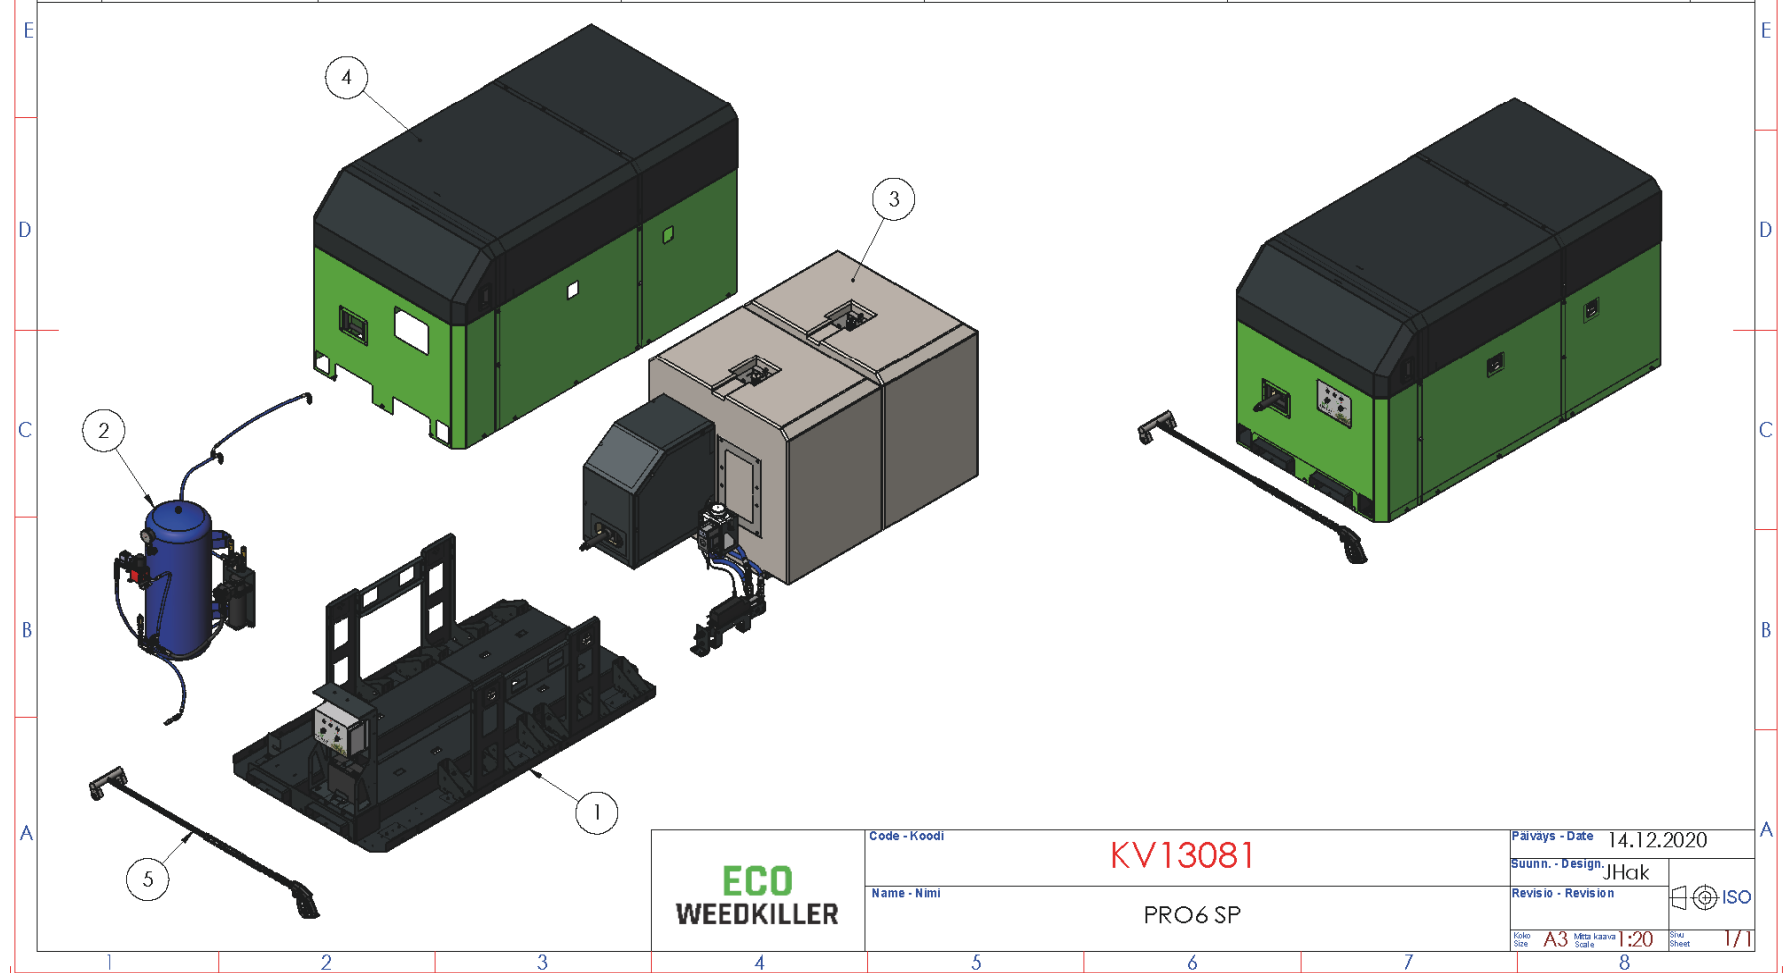

# KV13081 – PRO6 SP

ITEM NO.	Koodi / Code	Kuvaus	Translation ENG	Translation GER	Lisätieto / Definition	QTY.
1	KV13083	<b>RUNGON VARUSTELU</b>	FRAME ASSEMBLY	RUMPF AUSRÜSTUNG	PRO6 SP	1
2	KV13089	<b>PAINEILMALINJA</b>	COMPRESSOR AIR LINE	DRUCKLUFTLEITUNG	PRO6 SP	1
3	KV13085	<b>VESILINJA</b>	WATER LINE	WASSERLEITUNG	PRO6 SP	1
4	KV13095	<b>SUOJAPELLIT</b>	COVER PLATES	ABDECKPLATTEN	PRO6 SP	1
5	KV13079	<b>Varustelu käsittelyvarsi</b>	Treatment lance completet	Behandlungslanze abgeschlossen	PRO6 SP	1