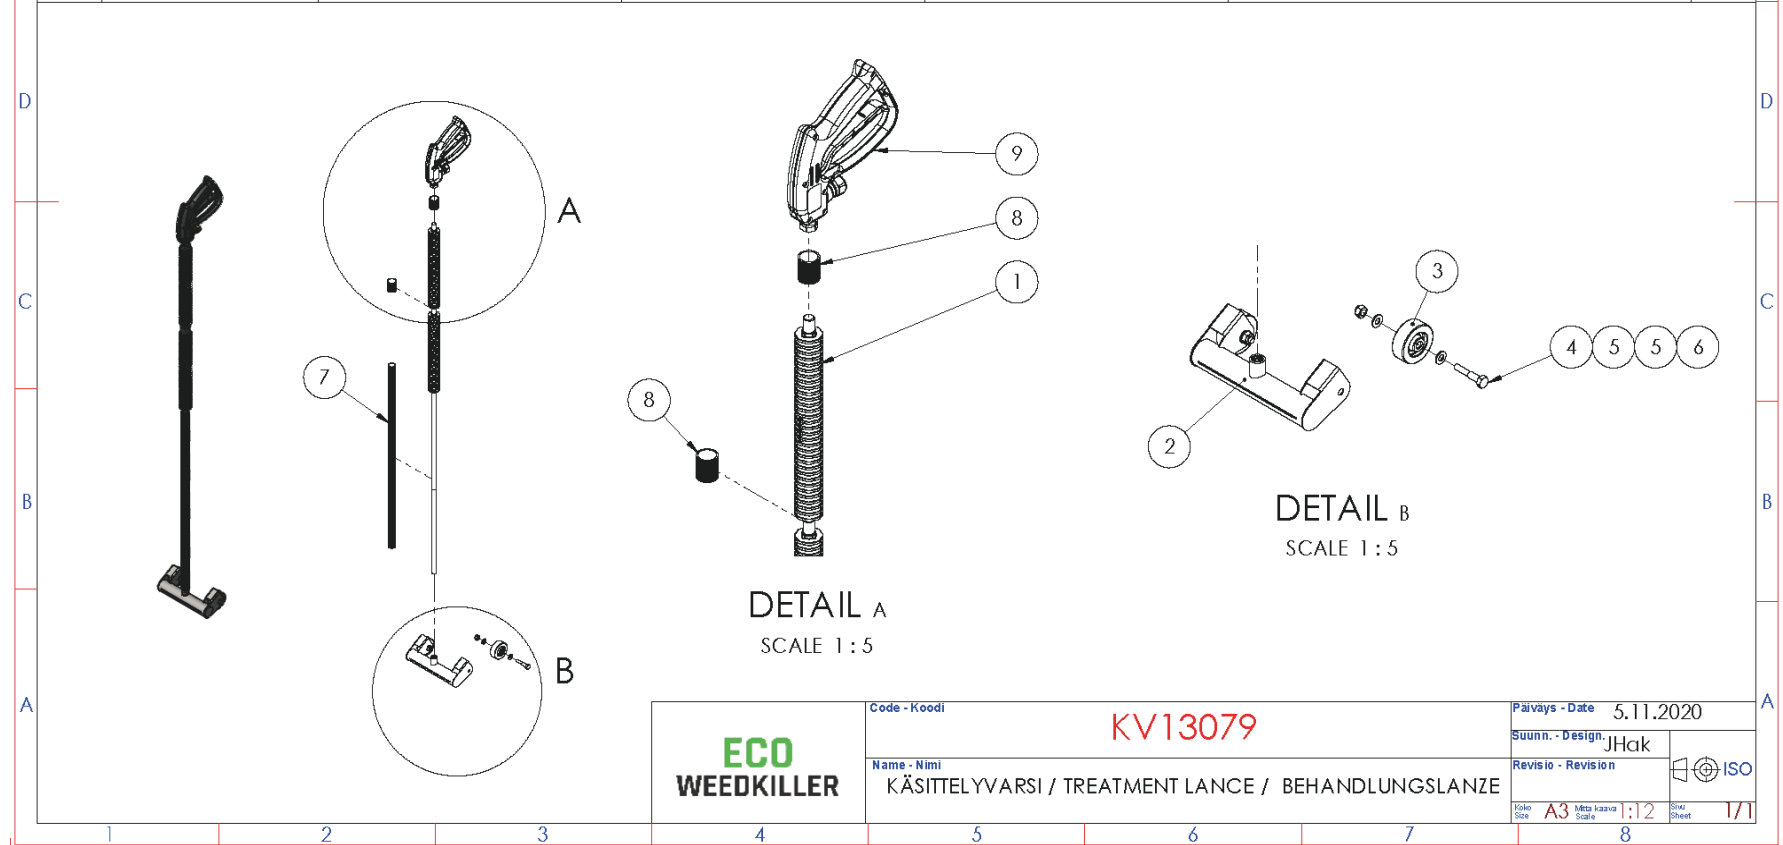

KV13079 – Käsittelyvarsi / Treatment lance / Behandlungslanze

ITEM NO.	Koodi / Code	Kuvaus	Translation ENG	Translation GER	Lisätieto / Definition	QTY.
1	KV13026	Käsittelyvarsi	Lance	Lanze	1200 mm	1
2	KV12579	Suutin	Nozzle	Düse	180 mm	1
3	KV13122	PYÖRÄ	WHEEL	Rad	50 mm	2
4		KUUSIORUUVI	Hex. Screw		M8x40 DIN 931	2
5		ALUSLAATTA	Washer		M8 DIN 125	4
6		LUKITUSMUTTERI	Hex. nut Nyloc		M8 DIN 985	2
7	KV12859	SUOJA	COVER	Schutz	L=41.5 mm x 17 mm	1
8	KV12861	SUOJA	COVER	Schutz	L=30 mm x 22 mm	2
9	KV13050	Käsittelypistooli	Spray gun	Sprühpistole	RL22	1