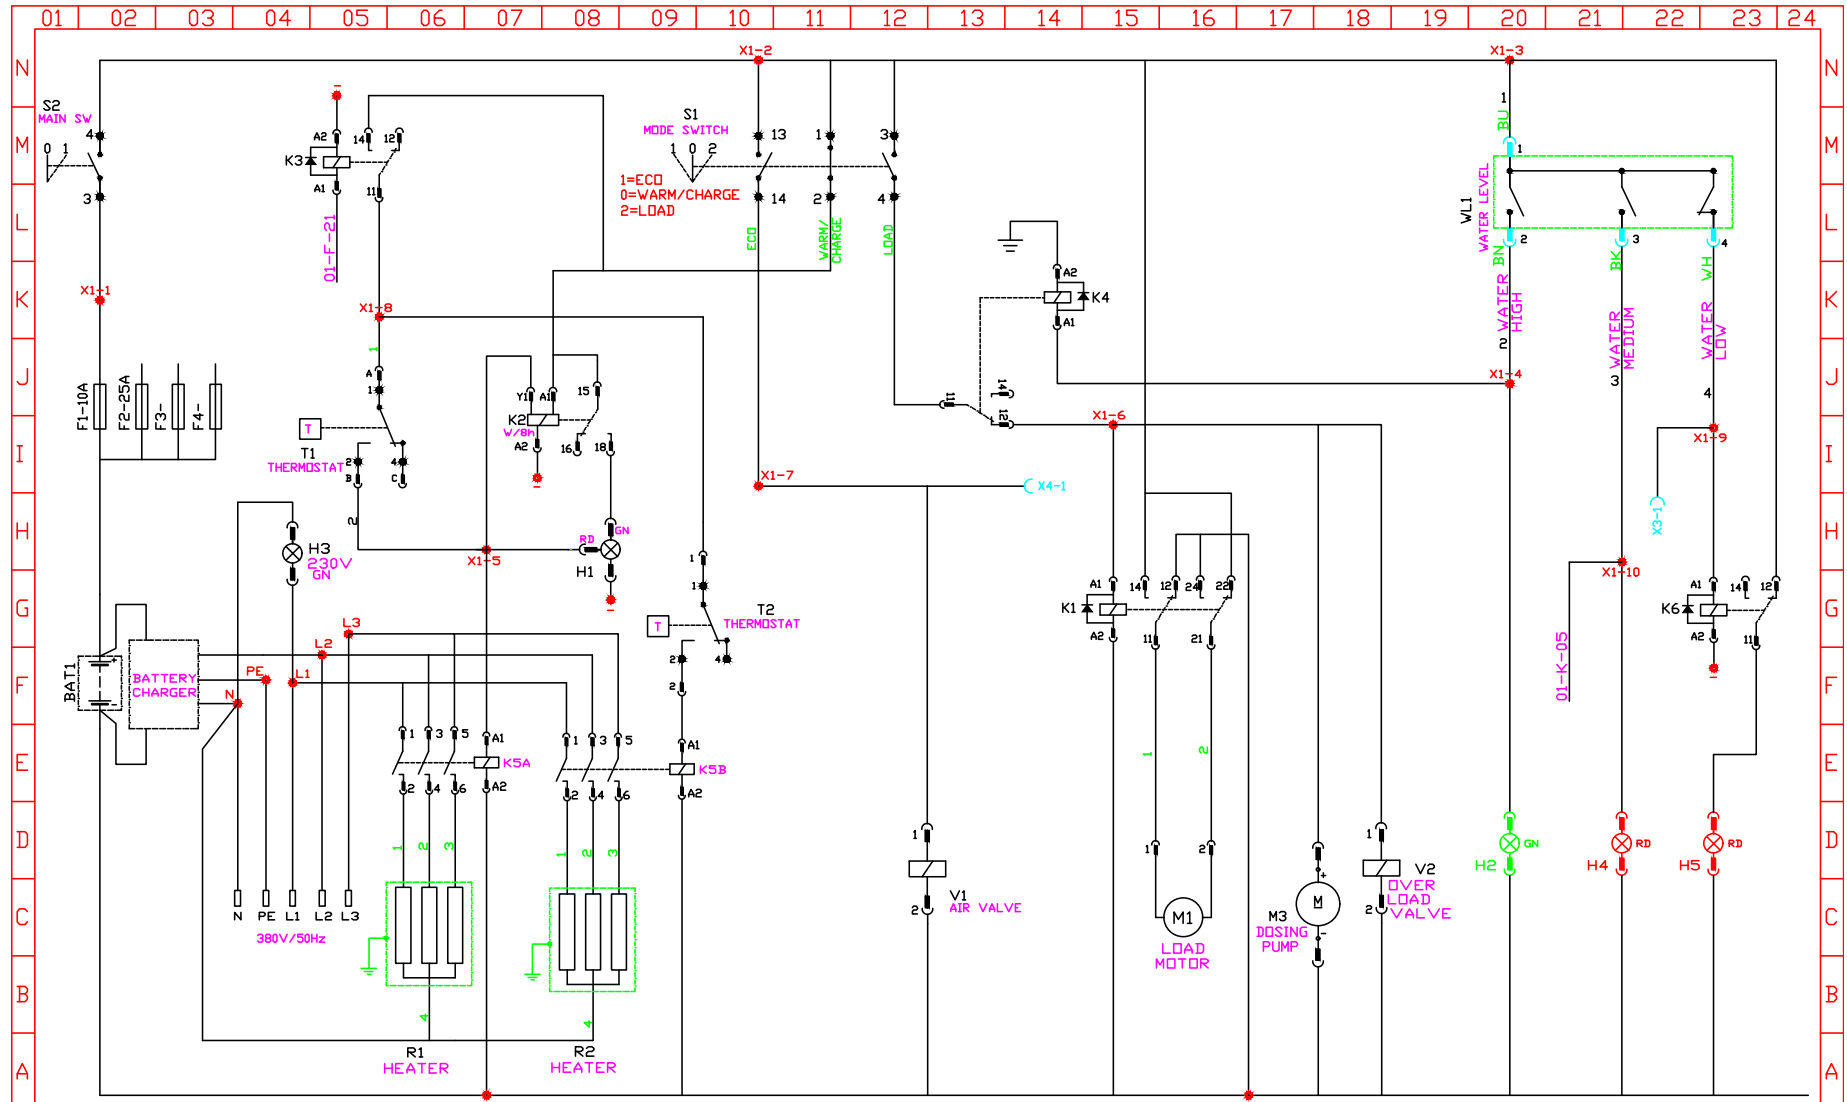

ECO WEEDKILLER

EWK FINLAND OY
Pro 3SP & Pro 6SP
ELECTRIC SCHEME

Drawing no.	Page	Date	Drawn by
1101D	1/1	18.2.2022	TK