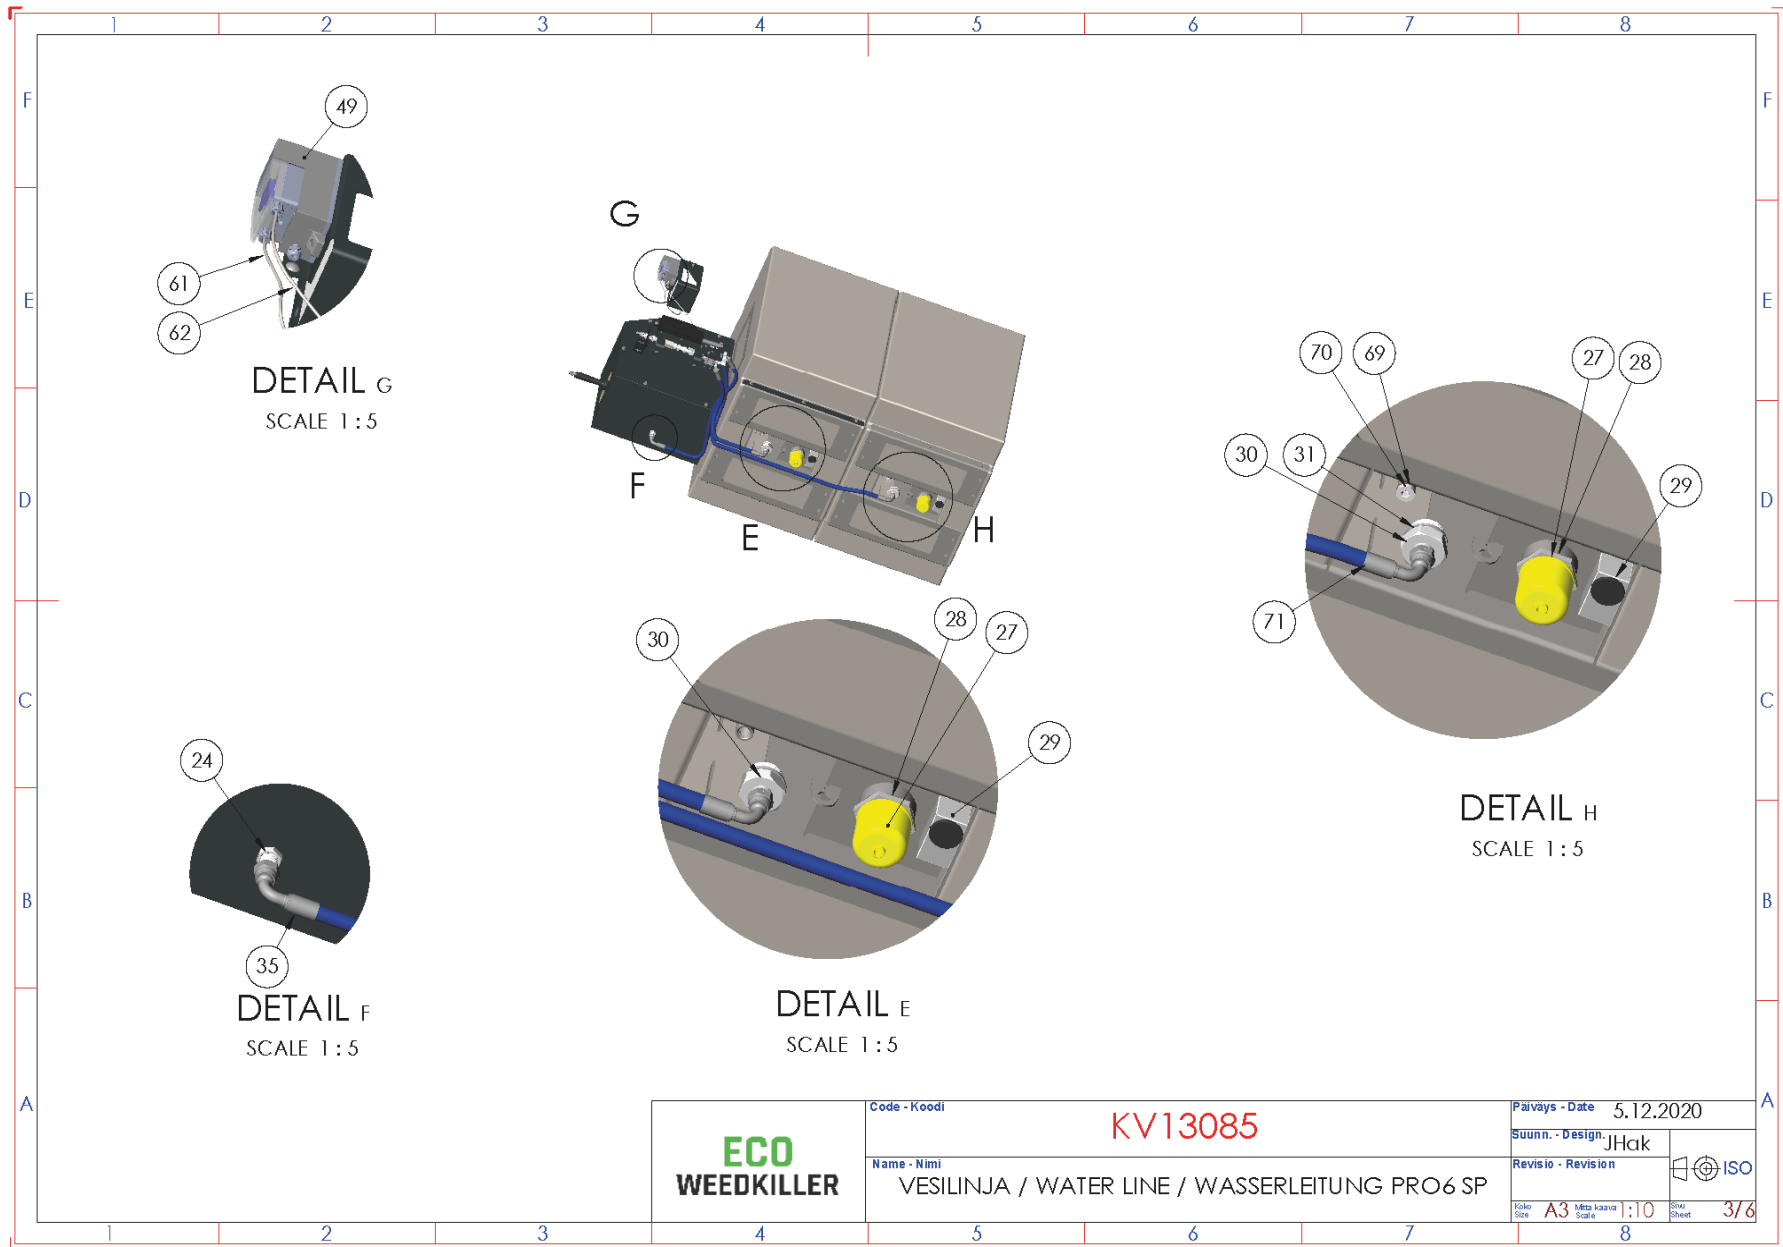

DETAIL G
SCALE 1 : 5

DETAIL F
SCALE 1 : 5

DETAIL E
SCALE 1 : 5

DETAIL H
SCALE 1 : 5

**ECO
WEEDKILLER**

Code - Koodi

KV13085

Name - Nimi

VESILINJA / WATER LINE / WASSERLEITUNG PRO6 SP

Paivays - Date 5.12.2020

Suunn. - Design JHak

Revisio - Revision

ISO

Sheet Size A3 Mitä kaava Scale : :10 Sheet 3/6

1	2	3	4	5	6	7	8
ITEM NO.	Koodi / Code	Kuvaus	Translation ENG	Translation GER	Lisätieto / Definition		QTY.
F 1	KV13025	Vesisäiliö eristetty	Water tank insulated	Wassertank isoliert	300 L		2
2	KV13015	3-tie hana	3-way valve	3-Wege-Ventil	RST, 1/2" F x F x F		1
3	KV12647	Kiinnikelevy	Bracket	Halterung			1
4	KV12987	Kohoanturi	Water level sensor	Wasserstandsensoren	1" M		1
E 5	DIN 933	KUUSIORUUVI	Hex. screw		M8x16 DIN 933		2
6	DIN 933	KUUSIORUUVI	Hex. screw		M8x12 DIN 933		2
7	DIN 933	KUUSIORUUVI	Hex. screw		M10x35 DIN 933		2
8	DIN 933	KUUSIORUUVI	Hex. screw		M6x20 DIN 933		4
9		KORILAATTA	Washer		M8 DIN 440		4
10	KV12631	Kiinnityslevy 1	Mounting plate 1	Montageplatte 1			1
11	KV12629	Kiinnityslevy 2	Mounting plate 2	Montageplatte 2			1
D 12	KV12635	Kiinnityslevy 3	Mounting plate 3	Montageplatte 3			1
13	KV12637	Kiinnityslevy 4	Mounting plate 4	Montageplatte 4			1
14	KV10233	VIPU	LEVER	Hebel			1
15	KV12449	Kiinnityslevy 5	Mounting plate 5	Montageplatte 5			1
16	KV12451	Kelakotelo 1	Reel case 1	Rollenetui 1			1
17	KV12453	Sivulevykelakotelo	Side plate reel case	Rollenhalter für Seitenplatte			2
C 18	KV13003	Karamoottori	Actuator	Aktuator	12V, L=100 mm		1
19		LUKITUSMUTTERI	Hex. nut Nyloc		M10 DIN 985		2
20		LUKITUSMUTTERI	Hex. nut Nyloc		M3 DIN 985		2
21	DIN 6921	LAIPPARUUVI	Hex. flange screw		M8x20 DIN 6921		23
22		KUUSIORUUVI	Hex. Screw		M6x70 DIN 931		2
23		ALUSLAATTA	Washer		M6 DIN 125		6
B 24	7090 08 08	Läpivientinippa	Adaptor	Adapter	1/2" M x 1/2" M		2
25	5555 44 10 X1	Pikaliitin A	Quick coupling A	schnelle Kopplung A	BSP 3/4" F		1
26	7008 08 08	Jatkonippa	Adaptor	Adapter	1/2" M x 1/2" F		1
27	KV10857	Lämmityselementti	Heating element	Heizkörper	2", 3 kW		2
A			Code - Koodi KV13085 Päiväys - Date 5.12.2020 Suunn. - Design JHak Revisio - Revision 				
			Name - Nimi VESILINJA / WATER LINE / WASSERLEITUNG PRO6 SP				ISO A3 Mit lisäosa 1:10 4/6