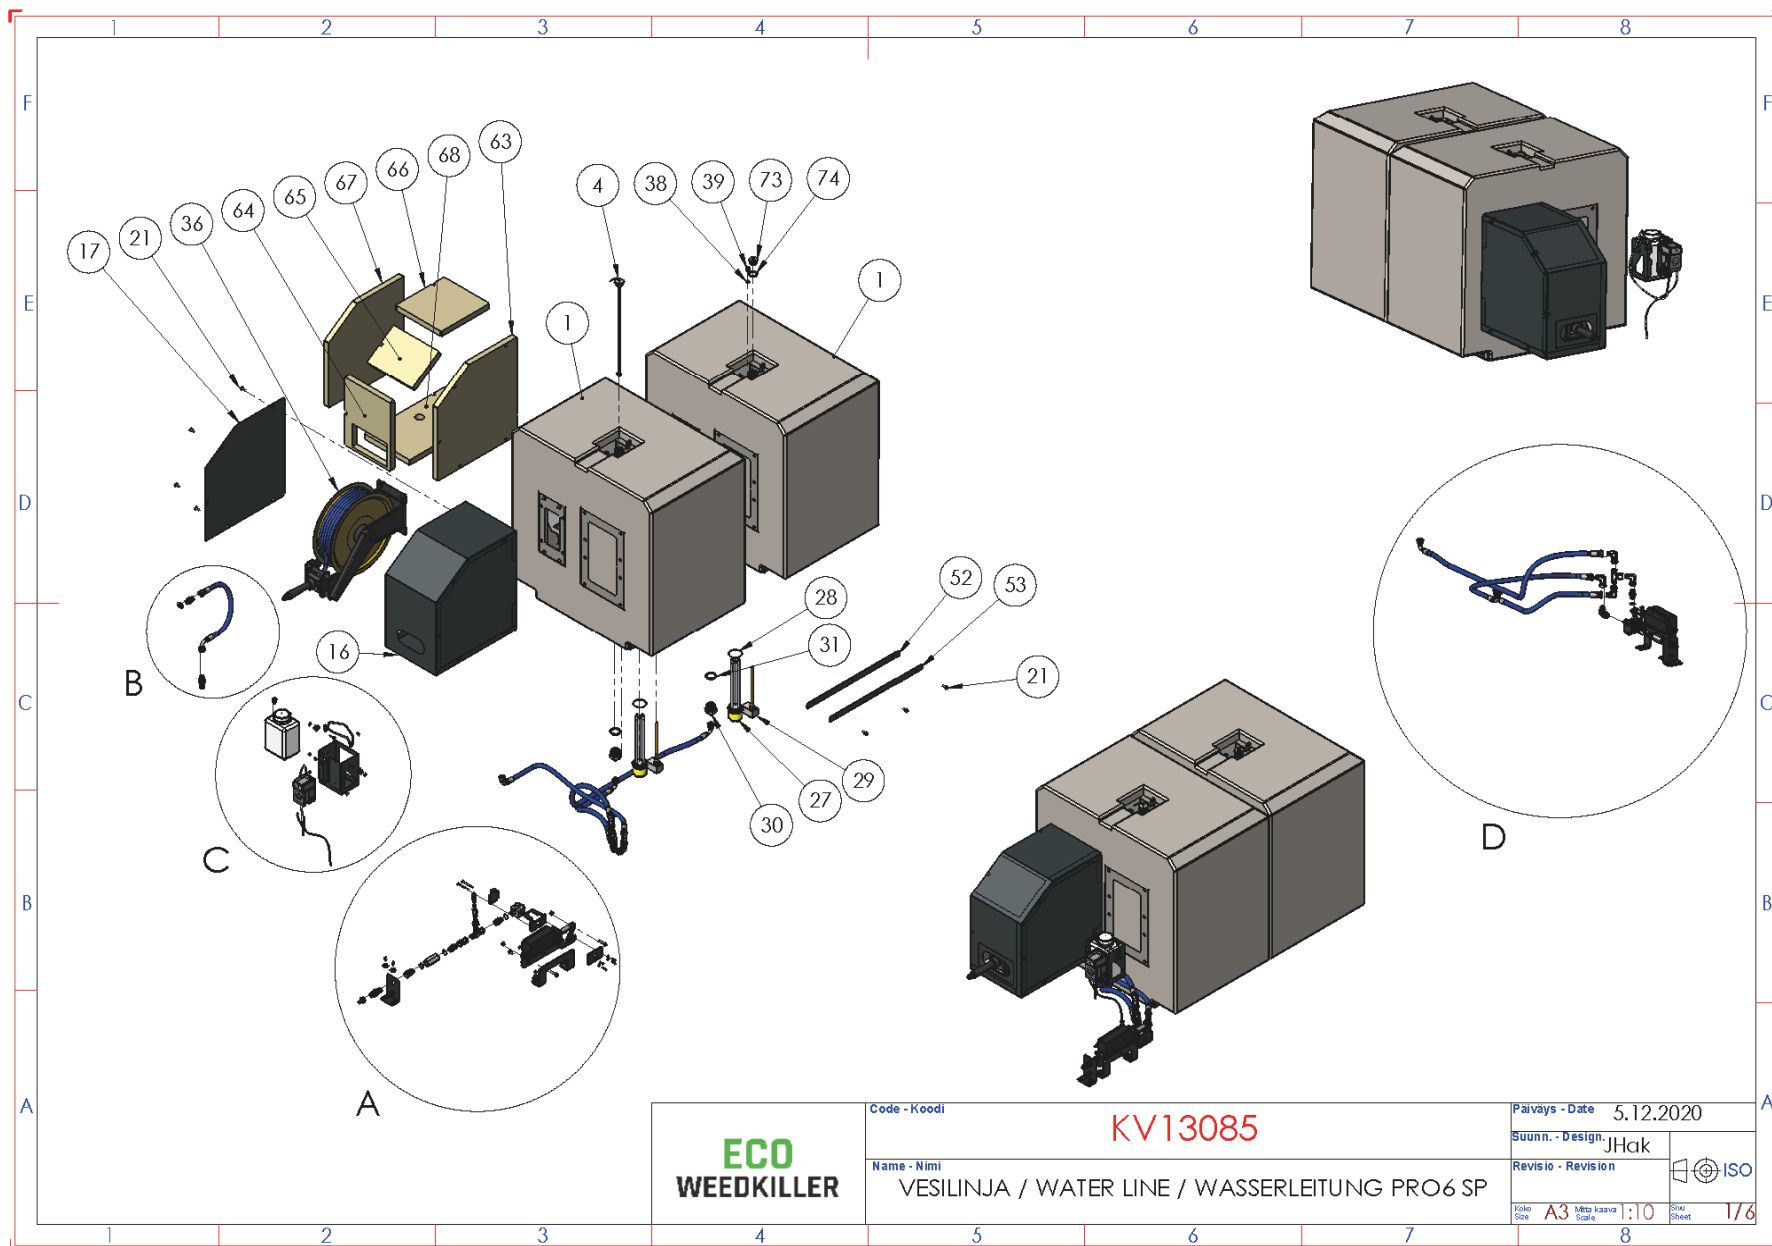

KV13085 - Vesilinja / Water line / Wasserleitung

	Code - Koodi	KV13085	Paivays - Date	5.12.2020	
	Name - Nimi	VESILINJA / WATER LINE / WASSERLEITUNG PRO6 SP		Suunn. - Design	JHak
			Revisio - Revision		
			Lohko Size	A3	
			Mittakaava Scale	1:10	
			Sivun sheet	17/6