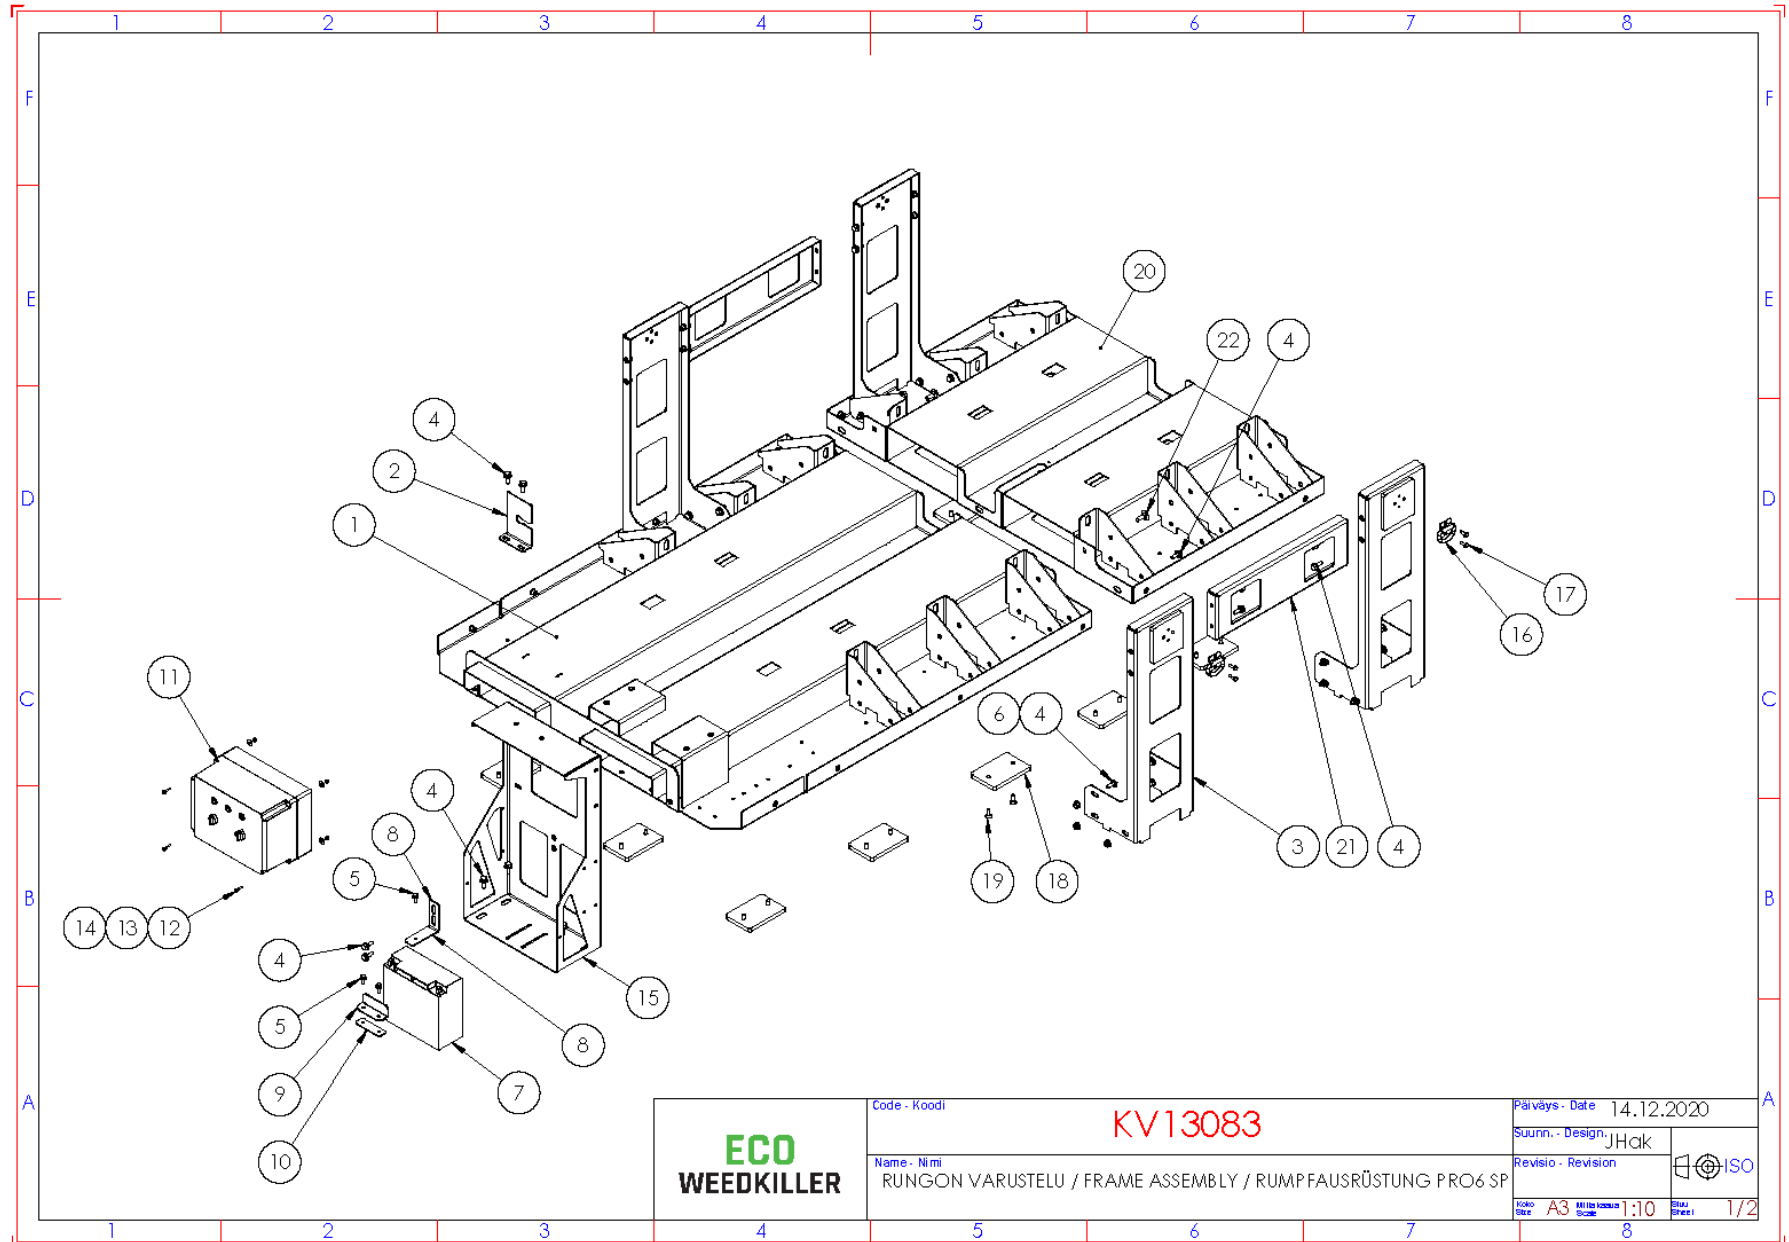

KV13083 – Rungon varustelu / Frame assembly / Rumpfausrüstung

	Code - Koodi	KV13083	Päiväys - Date	14.12.2020
	Name - Nimi	RUNGON VARUSTELU / FRAME ASSEMBLY / RUMPFUSRÜSTUNG PRO6 SP	Suunn. - Design	JHak
			Revisio - Revision	
			Terve - Scale	1:10
			Sheet - Page	1/2