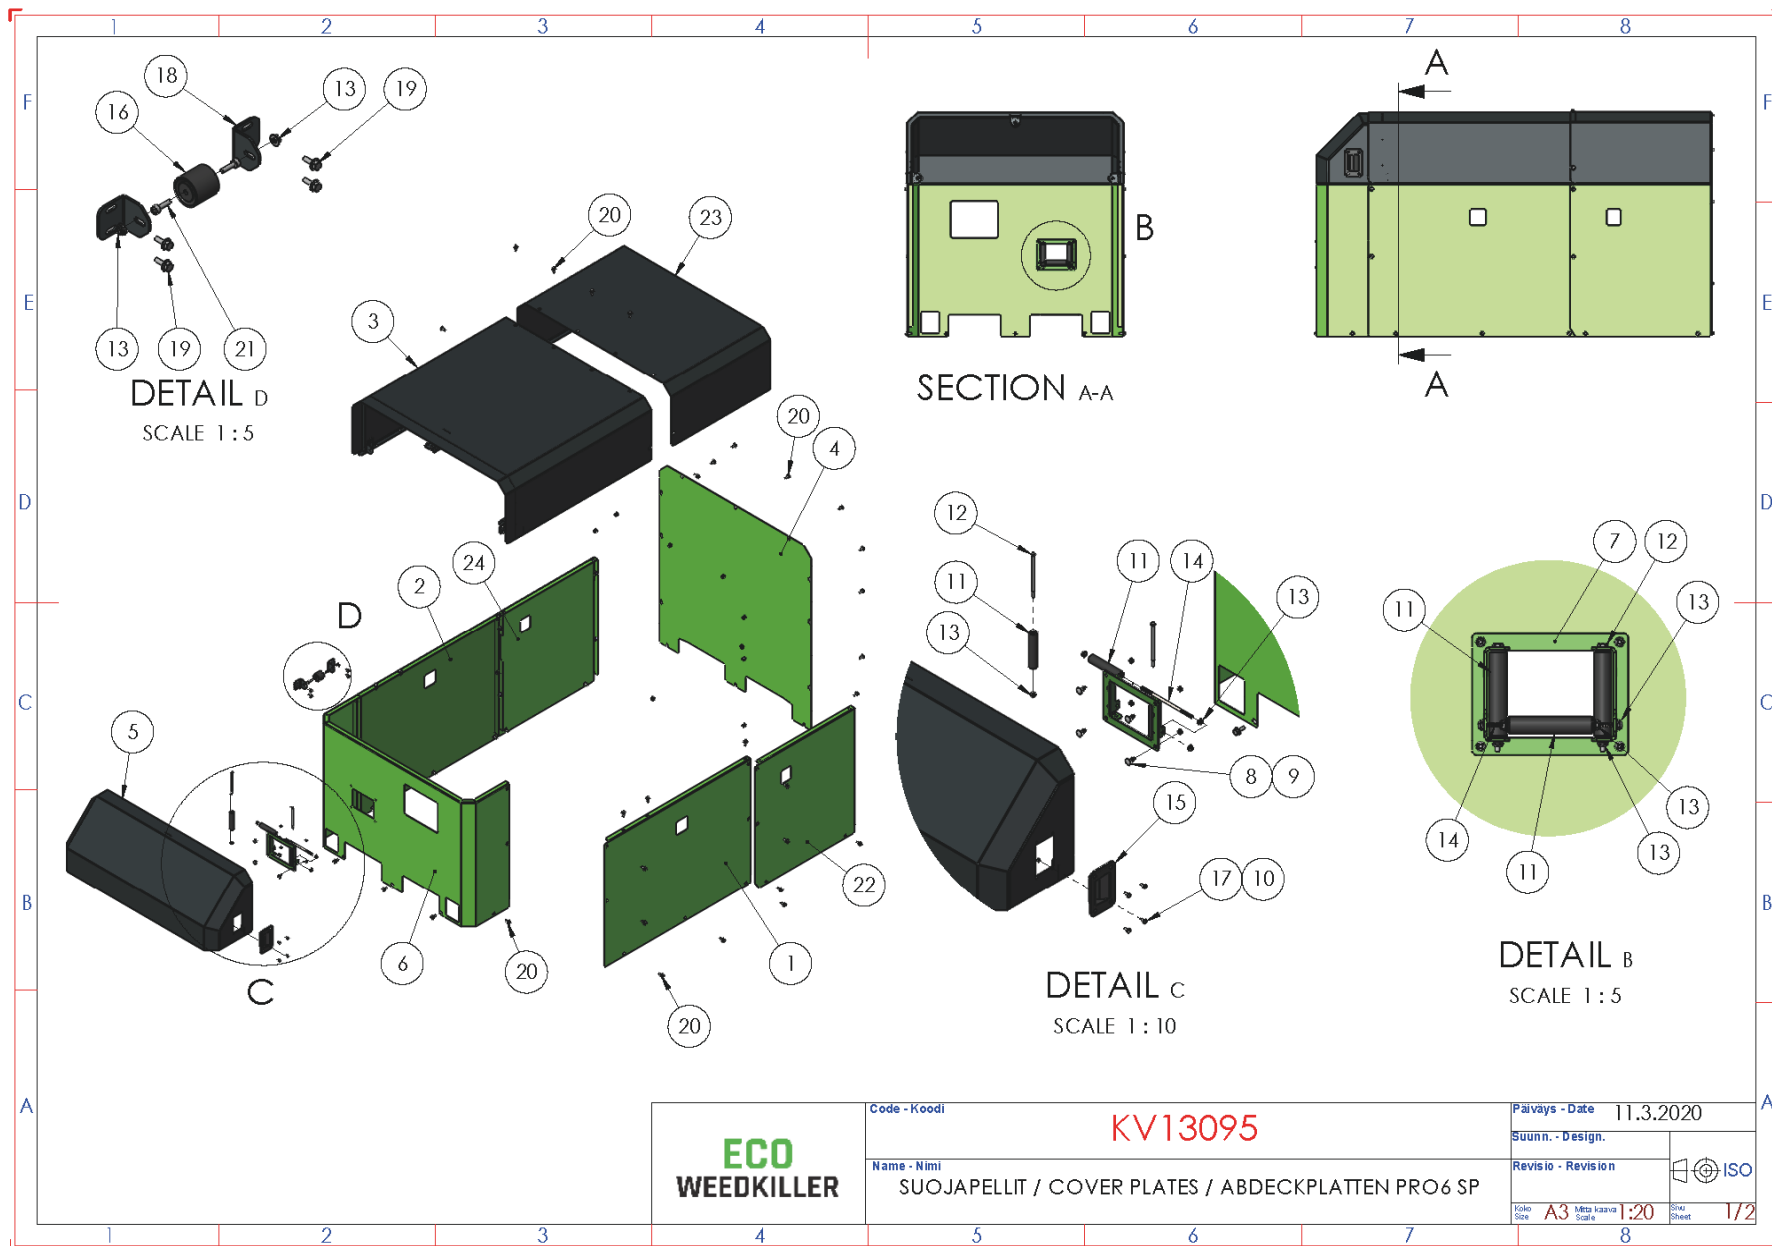

KV13095 - Suojapellit / Cover plates / Abdeckplatten

ECO WEEDKILLER	KV13095	Päiväys - Date 11.3.2020	
	Code - Koodi	Suunn. - Design.	Revisio - Revision
Name - Nimi SUOJAPELIT / COVER PLATES / ABDECKPLATTEN PRO6 SP	Revisio - Revision	ISO	
Size A3	Mitä kaava Scale :20	Side sheet 1/2