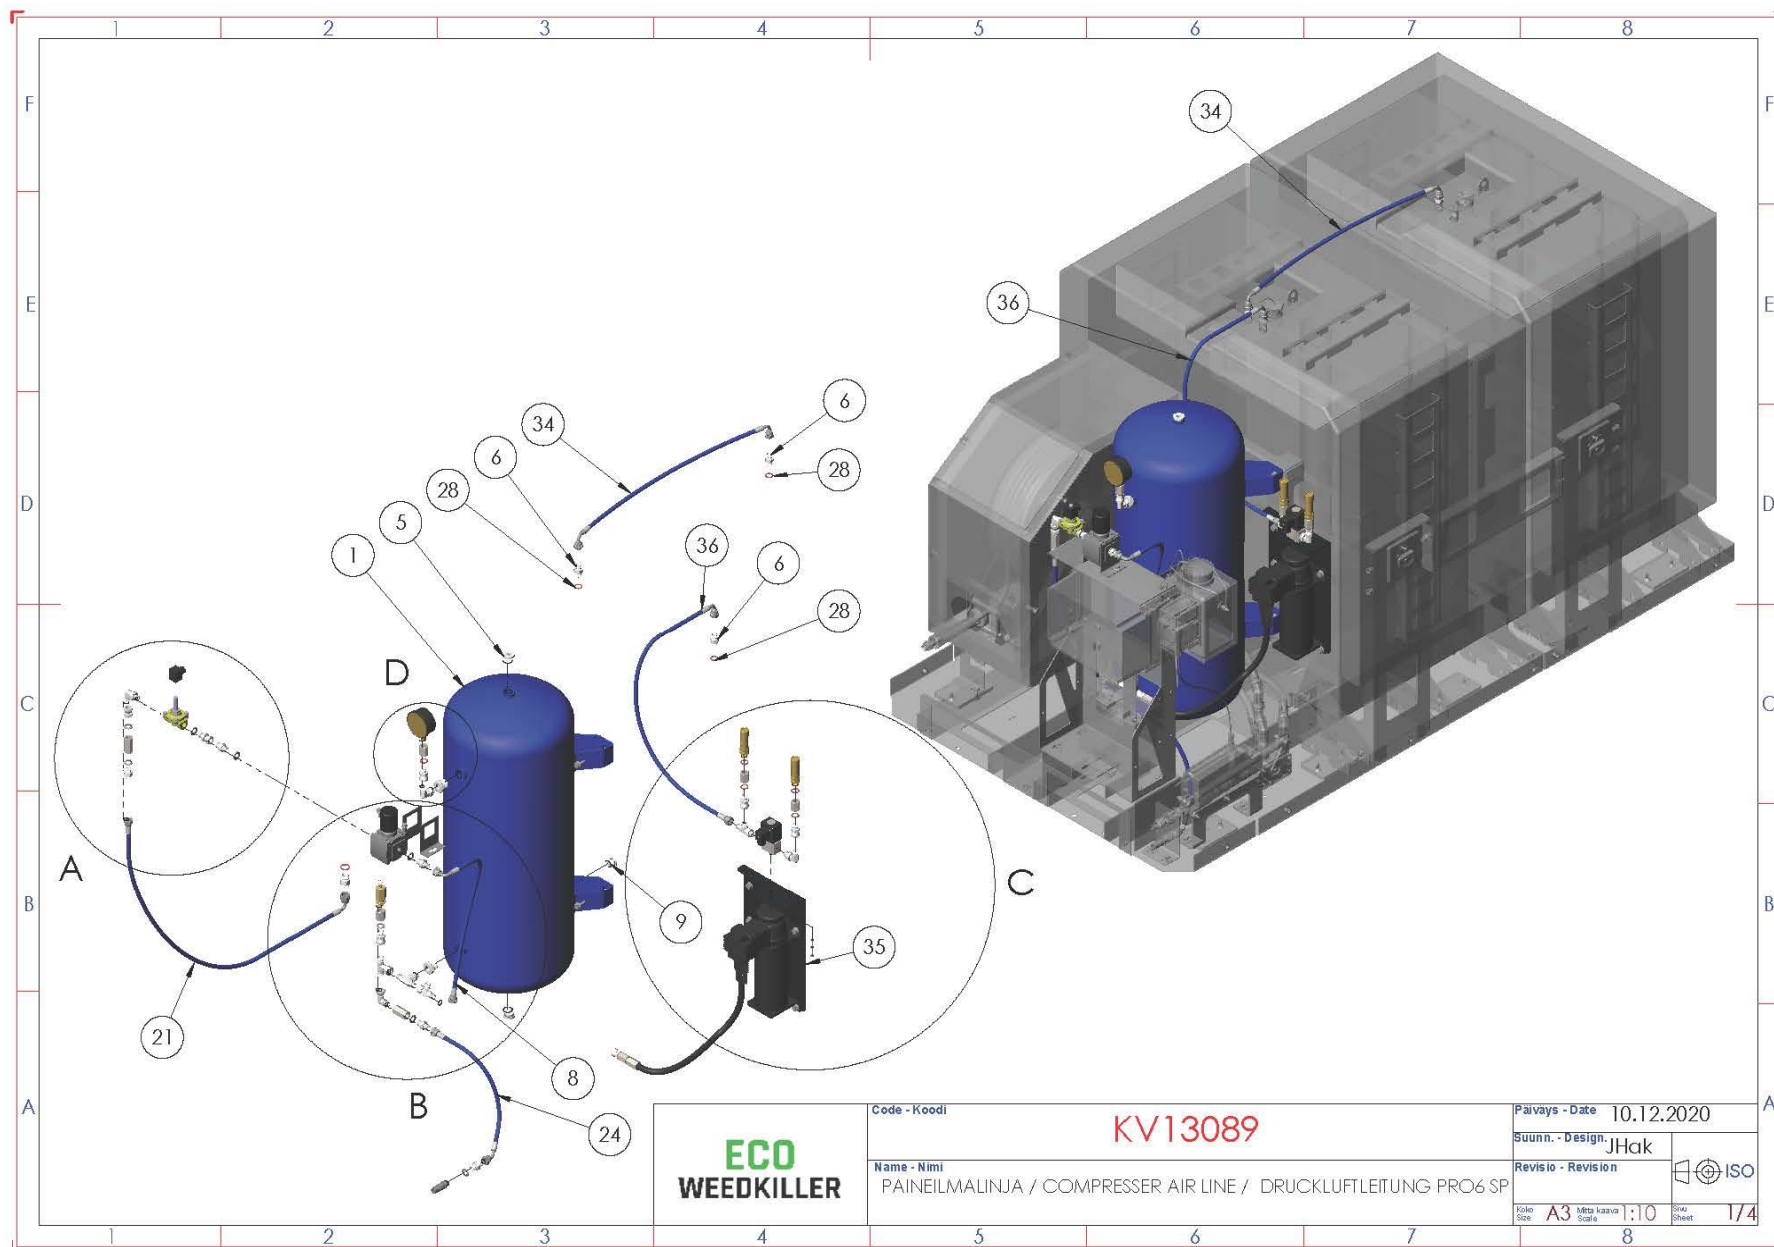

1	2	3	4	5	6	7	8
ITEM NO.	Koodi / Code	Kuvaus	Translation ENG	Translation GER	Lisätieto / Definition		QTY.
1	KV12421	RUNKO	FRAME	Grundrahmen			1
2	KV12649	KIINNIKELEVY	Mounting plate	Montageplatte			1
3	KV12431	Sivutuki	Side support	Seitenstütze			4
4	DIN 6921	LAIPPARUUVI	Hex. flange screw		M8x20 DIN 6921		43
5	DIN 6921	LAIPPARUUVI	Hex. flange screw		M6x16 DIN 6921		3
6		LUKITUSMUTTERI	Hex. nut Nyloc		M8 DIN 985		24
7	KV12979	AKKU	BATTERY	Batterie	12V 21Ah		1
8	KV12019	Akkukiinnike 1	Battery bracket 1	Batteriehalterung 1			1
9	KV12065	Akkukiinnike 2	Battery bracket 2	Batteriehalterung 2			1
10	KV12067	Akkukiinnike 3	Battery bracket 3	Batteriehalterung 3			1
11	KV13097	Ohjausboksi	Control box	Kontrollkasten	PRO6 SP		1
12		Ristiuruuvi	Screw		M4x20 DIN 7985		4
13	DIN 9021	KORILAATTA	Washer		M5 DIN 9021		4
14		LUKITUSMUTTERI	Hex. nut Nyloc		M4 DIN 985		4
15	KV13035	Ohjausboksiteline	Control box bracket	Schaltkastenhalterung			1
16	KV11757	Sidontalenkki	Binding loop	Bindungsschleife			4
17	DIN 933	KUUSIORUUVI	Hex. screw		M6x16 DIN 933		8
18	KV11959	Pohjakumi	Base rubber	Grundgummi			13
19		KUUSIOKOLORUUVI	Hex. socket countersunk head screw		M8x20 DIN 7991		26
20	KV12475	Lisärunko	Additional frame	Zusätzlicher Rahmen	PRO6 SP		1
21	KV12545	Välituki	Middle support	Mittlere Unterstützung	PRO6 SP		2
22		LUKKORUUVI	Square neck bolt		M10x25 DIN 603		2
23		LUKITUSMUTTERI	Hex. nut Nyloc		M10 DIN 985		2

	Code - Koodi	KV13083		Päiväys - Date	14.12.2020
	Name - Nimi	RUNGON VARUSTELU / FRAME ASSEMBLY / RUMPFHAUSRÜSTUNG PRO6 SP		Suunn. - Design	JHak
				Revisio - Revision	
	Scale	A3	Mittelskala	1:10	Blatt
					2/2

KV13089 - Paineilmalinja / Compressed air line / Druckluftleitung