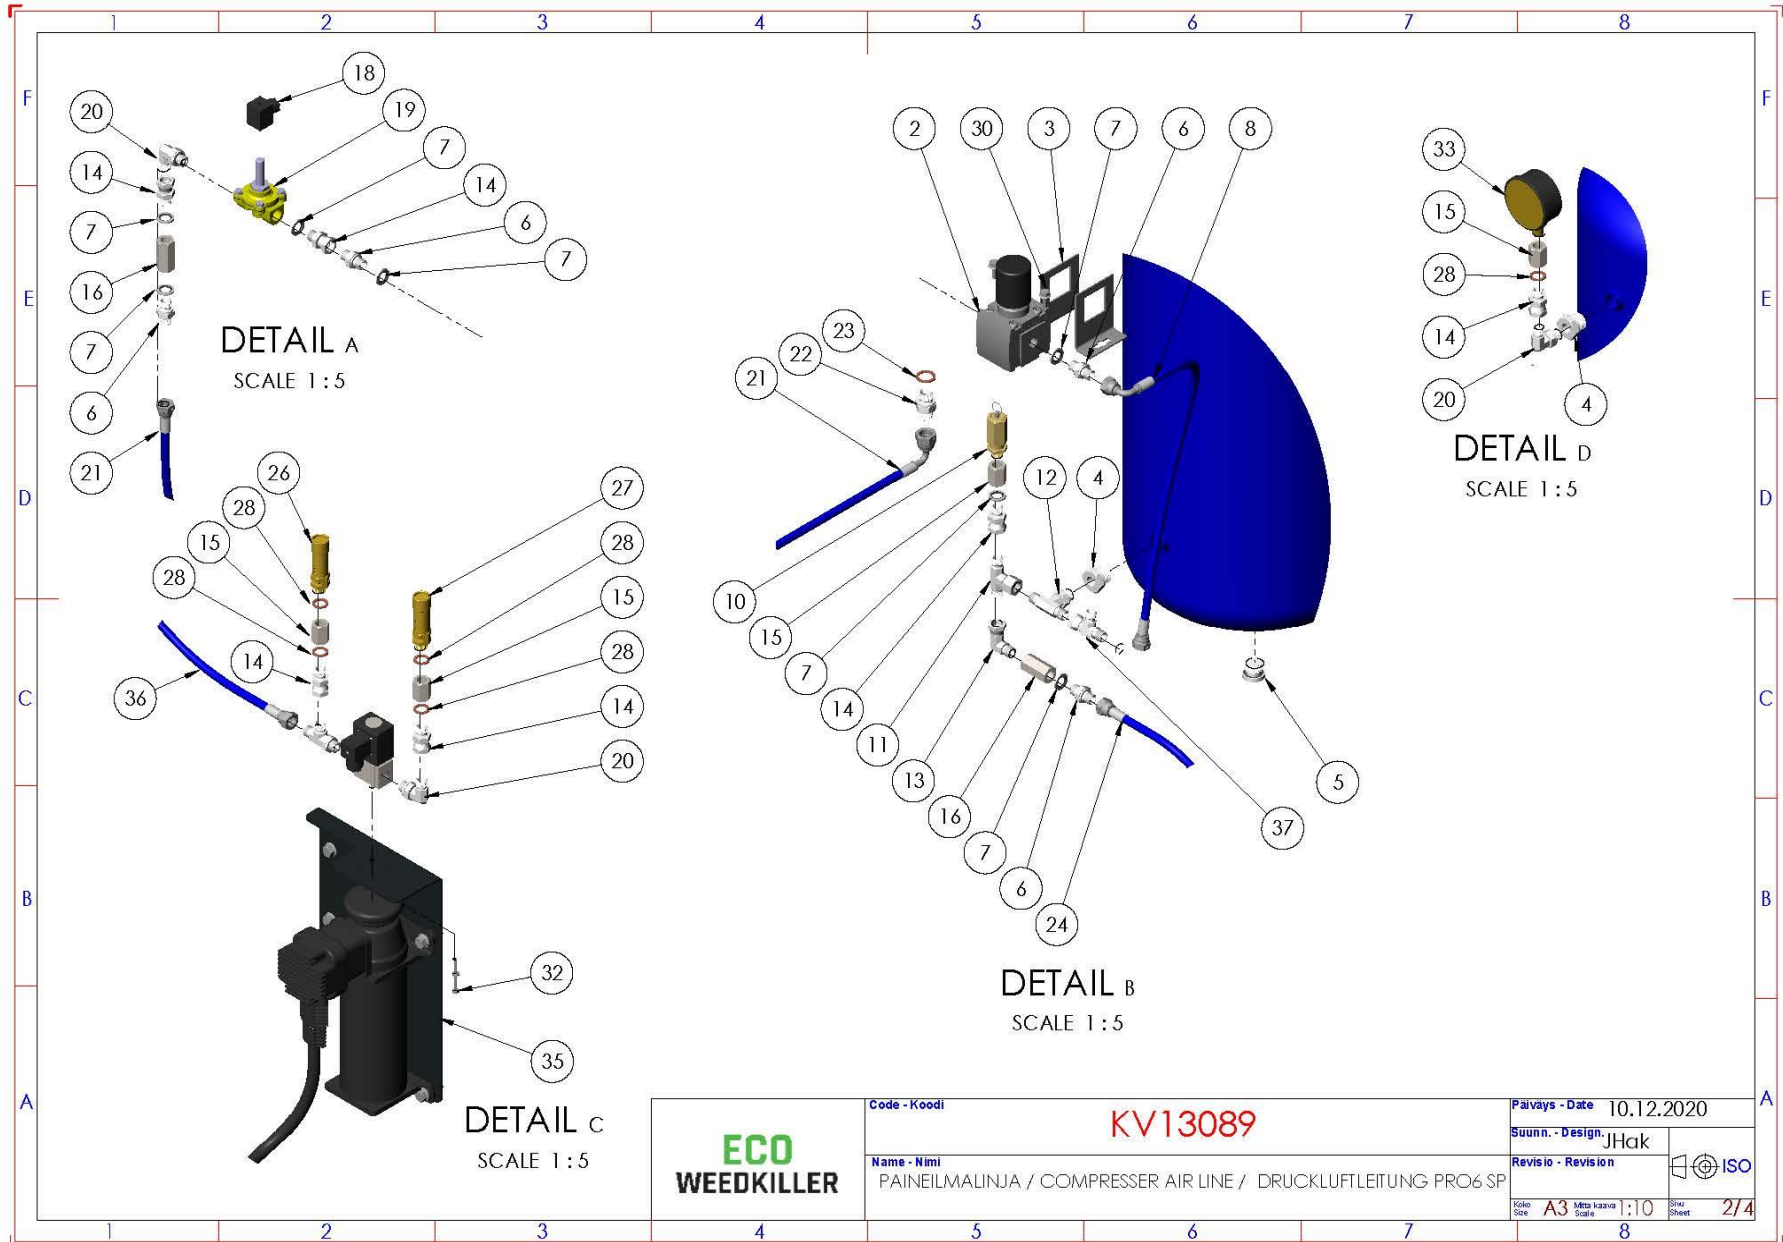

ITEM NO.	Koodi / Code	Kuvaus	Translation ENG	Translation GER	Lisätieto / Definition	QTY.
1	KV12963	Paineilmasäiliö	Compressed air tank	Druckluftbehälter	50 ltr	1
2	KV12959	Regulaattori	Regulator	Regler		1
3	KV12961	Kiinnikepari regulaattorille	Brackets for regulator	Paar Halterungen für den Regler		1
4	7017 08 04	Nippa	Adaptor	Adapter	1/4" F x 1/2" M	2
5	7503 00 08	TULPPA	PLUG	Stecker	1/2" M	2
6	7002 04 04	Nippa	Adaptor	Adapter	1/4" M x 1/4" M	8
7	5601 01 04	Kumiteräsprikka	Rubber steel washer	Gummi Stahlscheibe	1/4"	8
8	KV13049	Paineilmaletku 2	Compressed air hose 2	Druckluftschlauch 2		1
9	7503 00 06	TULPPA	PLUG	Stecker	3/8" M	1
10	KV12975	Turvaventtiili	Safety valve	Sicherheitsventil	12 bar	1
11	7403 04 04	T-nippa	T-adaptor	T-Adapter	1/4" M x 1/4" M x 1/4" F ADJ.	1
12	7413 04 04	T-nippa	T-adaptor	T-Adapter	1/4" M x 1/4" M x 1/4" M ADJ.	1
13	7203 04 04	Kulmanippa	Elbow adaptor	Winkeladapter	1/4" M x F	1
14	7008 04 04	Nippa	Adaptor	Adapter	1/4" F x 1/4" M	6
15	7011 04 04	LIITIN	CONNECTOR	Konnektor	BSP 1/4" F	4
16	KV13009	TAKAISKUVENTTIILI	NON-RETURN VALVE	Rückschlagventil	BSPT 1/4" F - 0,5 bar	2
17	5C103205152	Paineilmanippa	Compressed air nipple	Druckluftnippel	1/4" M	1
18	KV12973	Kela	Coil	Spule	12V - KV12791	1
19	KV12971	Magneettiventtiili	Solenoid valve	Magnetventil	12V 1/4"	1
20	7204 04 04	Kulmanippa	Elbow adaptor	Winkeladapter	1/4" M x 1/4" M ADJ.	3
21	KV13053	Paineilmaletku 3	Compressed air hose 3	Druckluftschlauch 3		1
22	7002 06 06	Nippa	Adaptor	Adapter	3/8" M x 3/8" M	1
23	5620 17 22	Kuparitiiviste	Copper seal	Kupferdichtung	17 x 22 x 1,5 mm	1
24	KV13051	Paineilmaletku 1	Compressed air hose 1	Druckluftschlauch 1		1
25	KV12701	Magneettiventtiili	Solenoid valve	Magnetventil	Höyry - Steam - Dampf	1
26	KV12967	Varoventtiili	Safety valve	Sicherheitsventil	1/4" M 3,0 bar	1
27	KV12969	Varoventtiili	Safety valve	Sicherheitsventil	1/4" M 1,0 bar	1
28	5620 13 19	Kuparitiiviste	Copper seal	Kupferdichtung	13 x 19 x 1,5	8

**ECO
WEEDKILLER**

Code - Koodi

KV13089

Päiväys - Date 10.12.2020

Suunn. - Design JHak

Name - Nimi

PAINEILMALINJA / COMPRESSER AIR LINE / DRUCKLUFTLEITUNG PRO6 SP

Revisio - Revision

ISO

Scale

A3

1:10

3/4