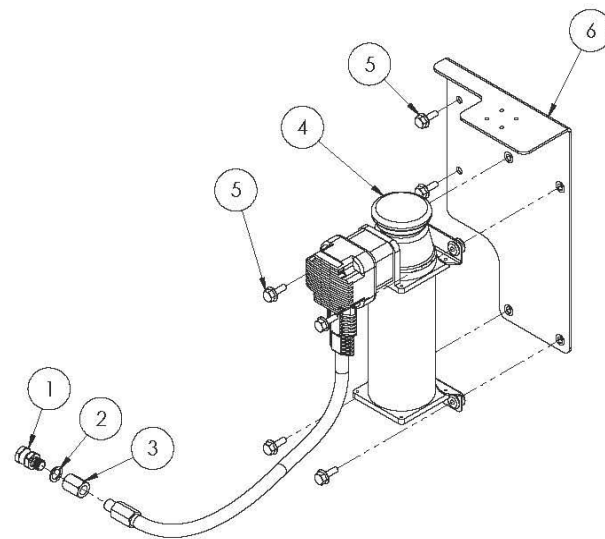

KV13366 – Varustelu kompressori / Compressor assembly / Kompressorbaugruppe

ITEM NO.	Koodi / Code	Kuvaus	Translation ENG	Translation GER	Lisätieto / Definition	QTY.
1	7008 04 04	Nippa	Adaptor	Adapter	1/4" F x 1/4" M	1
2	5620 13 19	Kuparitiiviste	Copper seal	Kupferdichtung	13 x 19 x 1,5	1
3	7011 04 04	LIITIN	CONNECTOR	Konnektor	BSP 1/4" F	1
4	KV13298	Kompressori	Compressor	Kompressor		1
5	DIN 6921	LAIPPARUUVI	Hex. flange screw		M8x20 DIN 6921	6
6	KV13099	Kiinnityslevy	Mounting plate	Montageplatte		1

**ECO
WEEDKILLER**

Code - Koodi

KV13366

Päiväys - Date 1.2.2021

Name - Nimi

**VARUSTELU KOMPRESSORI / COMPRESSOR ASSEMBLY /
KOMPRESSORBAUGRUPPE**

Suunn. - Design.

Revisio - Revision

Color Size A3 Mitta kaavo Scale 1:5 Side Sheet 1/1