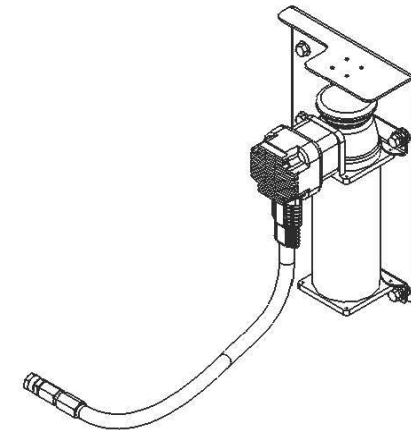

KV13366 – Varustelu kompressori / Compressor assembly / Kompressorbaugruppe

ITEM NO.	Koodi / Code	Kuvaus	Translation ENG	Translation GER	Lisätieto / Definition	QTY.
1	7008 04 04	Nippa	Adaptor	Adapter	1/4" F x 1/4" M	1
2	5620 13 19	Kuparitiiviste	Copper seal	Kupferdichtung	13 x 19 x 1,5	1
3	7011 04 04	LIITIN	CONNECTOR	Konnektor	BSP 1/4" F	1
4	KV13298	Kompressori	Compressor	Kompressor		1
5	DIN 6921	LAIPPARUUVI	Hex. flange screw		M8x20 DIN 6921	6
6	KV13099	Kiinnityslevy	Mounting plate	Montageplatte		1

**ECO
WEEDKILLER**

Code - Koodi

KV13366

Päiväys - Date 1.2.2021

Name - Nimi

**VARUSTELU KOMPRESSORI / COMPRESSOR ASSEMBLY /
KOMPRESSORBAUGRUPPE**

Suunn. - Design.

Revisio - Revision

Color Size A3 Mitta kaavo Scale 1:5 Side Sheet 1/1