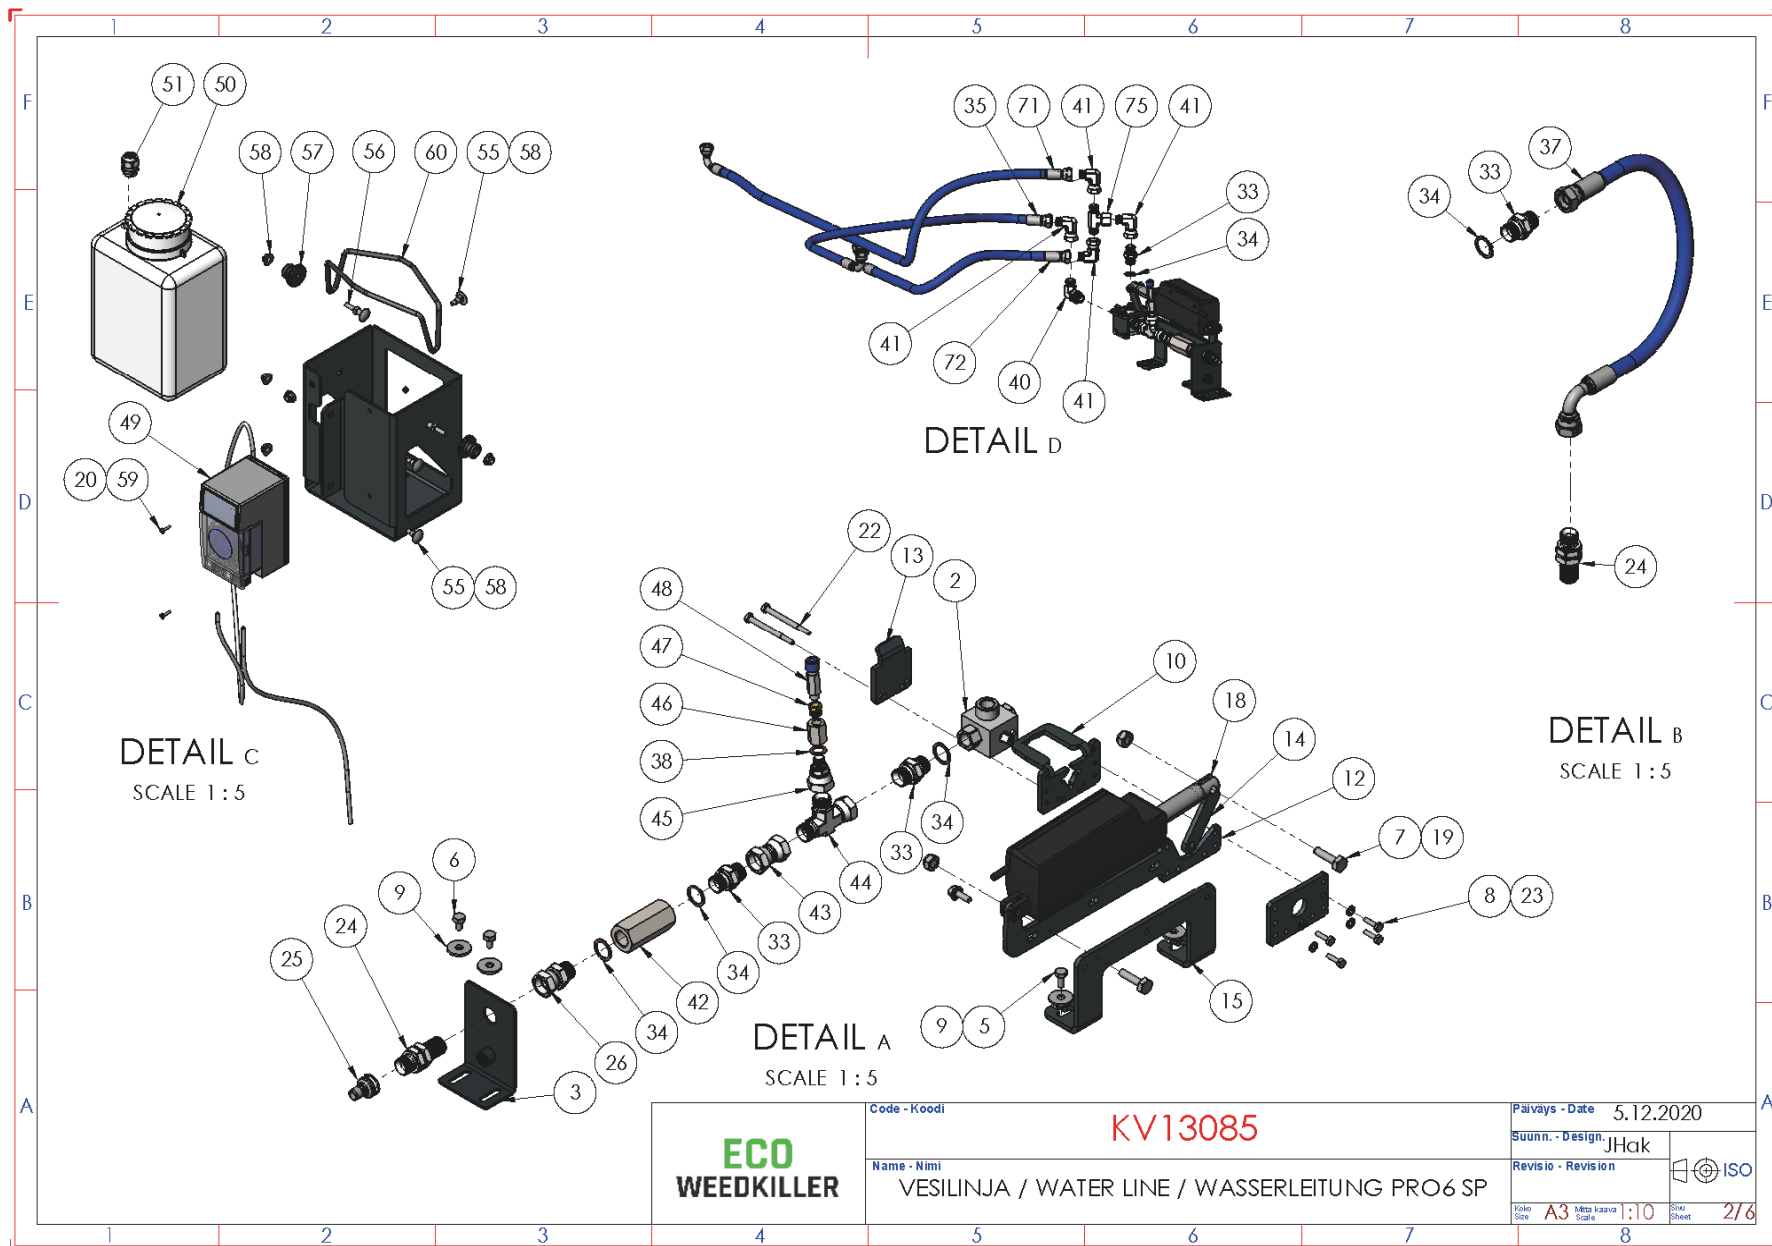

DETAIL C
SCALE 1:5

DETAIL D

DETAIL B
SCALE 1:5

DETAIL A
SCALE 1:5

ECO WEEDKILLER	Code - Koodi	KV13085	Paiväys - Date	5.12.2020
	Name - Nimi	VESILINJA / WATER LINE / WASSERLEITUNG PRO6 SP		
	Suunn. - Design	JHak		
	Revisio - Revision			
	Koko - Size	A3	Mittakaava - Scale	1:10
			Siv. - Sheet	27/6