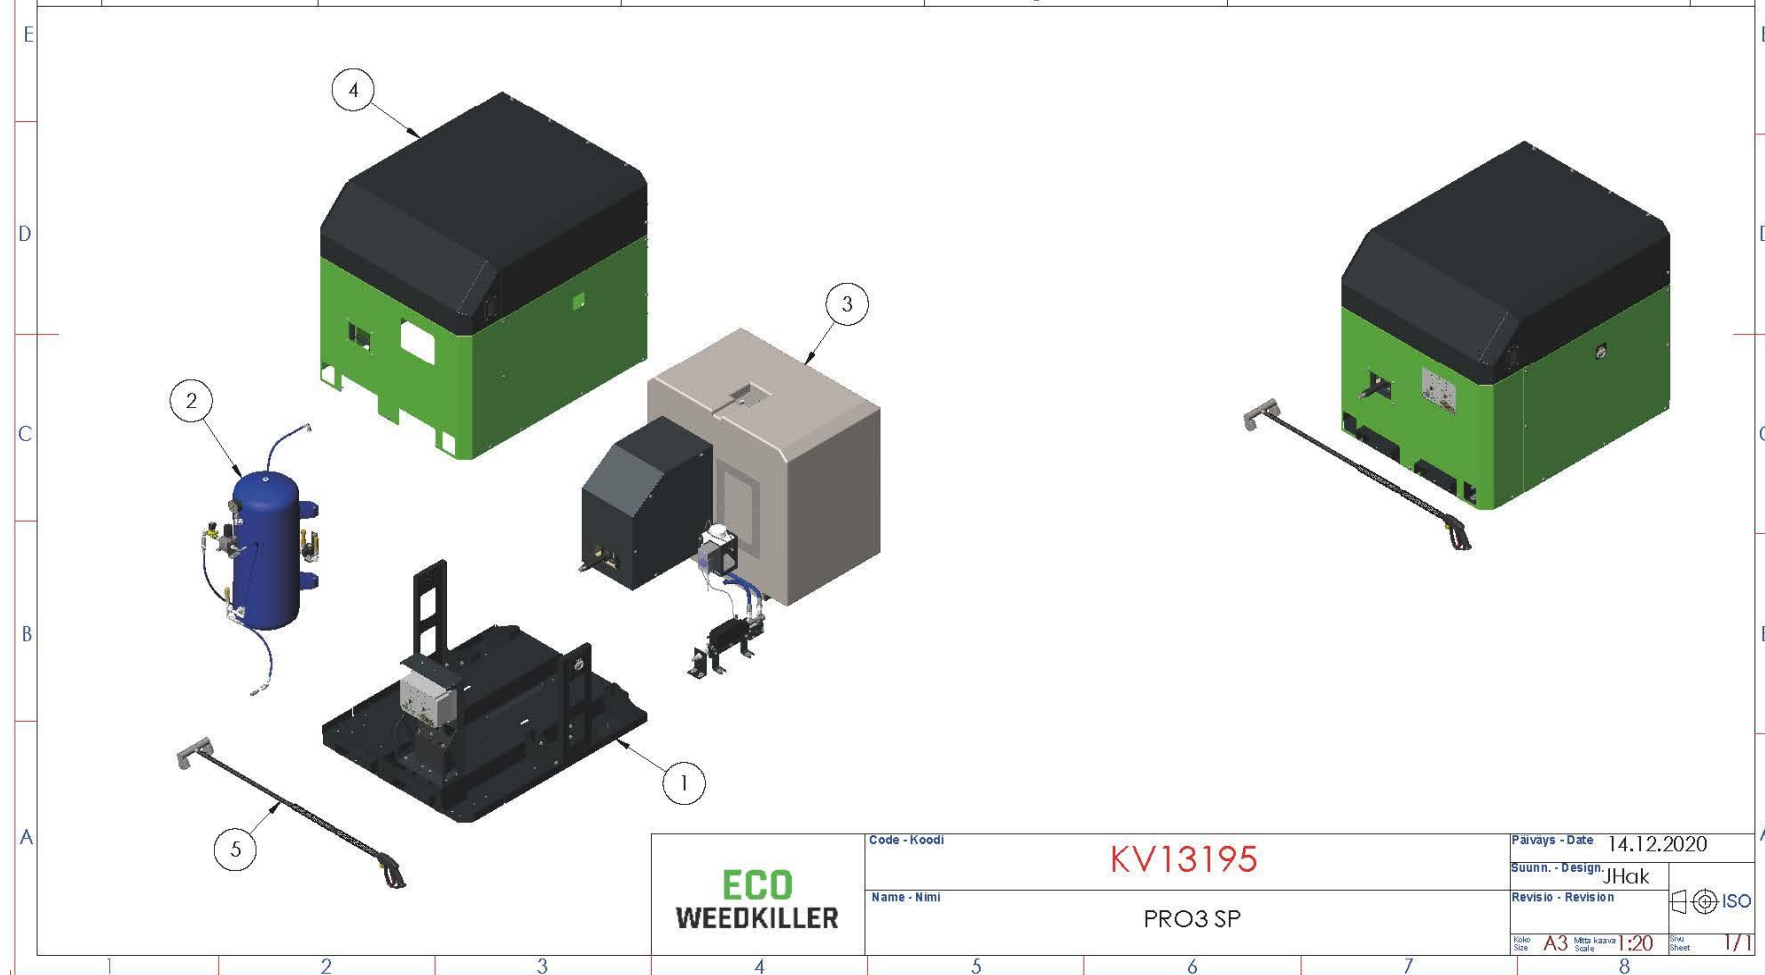

GMR maskiner a/s
Saturnvej 17
DK-8700 Horsens

Tel. +45 7564 3611
www.gmr.dk

KV13195 – PRO3 SP

ITEM NO.	Koodi / Code	Kuvaus	Translation ENG	Translation GER	Lisätieto / Definition	QTY.
1	KV13041	RUNGON VARUSTELU	FRAME ASSEMBLY	RUMPF AUSRÜSTUNG	PRO3 SP	1
2	KV13033	PAINEILMALINJA	COMPRESSOR AIR LINE	DRUCKLUFTLEITUNG	PRO3 SP	1
3	KV13193	VESILINJA	WATER LINE	WASSERLEITUNG	PRO3 SP	1
4	KV13045	SUOJAPELLIT	COVER PLATES	ABDECKPLATTEN	PRO3 SP	1
5	KV13079	Varustelu käsittelyvarsi	Treatment lance completet	Behandlungslanze abgeschlossen	PRO3 SP	1