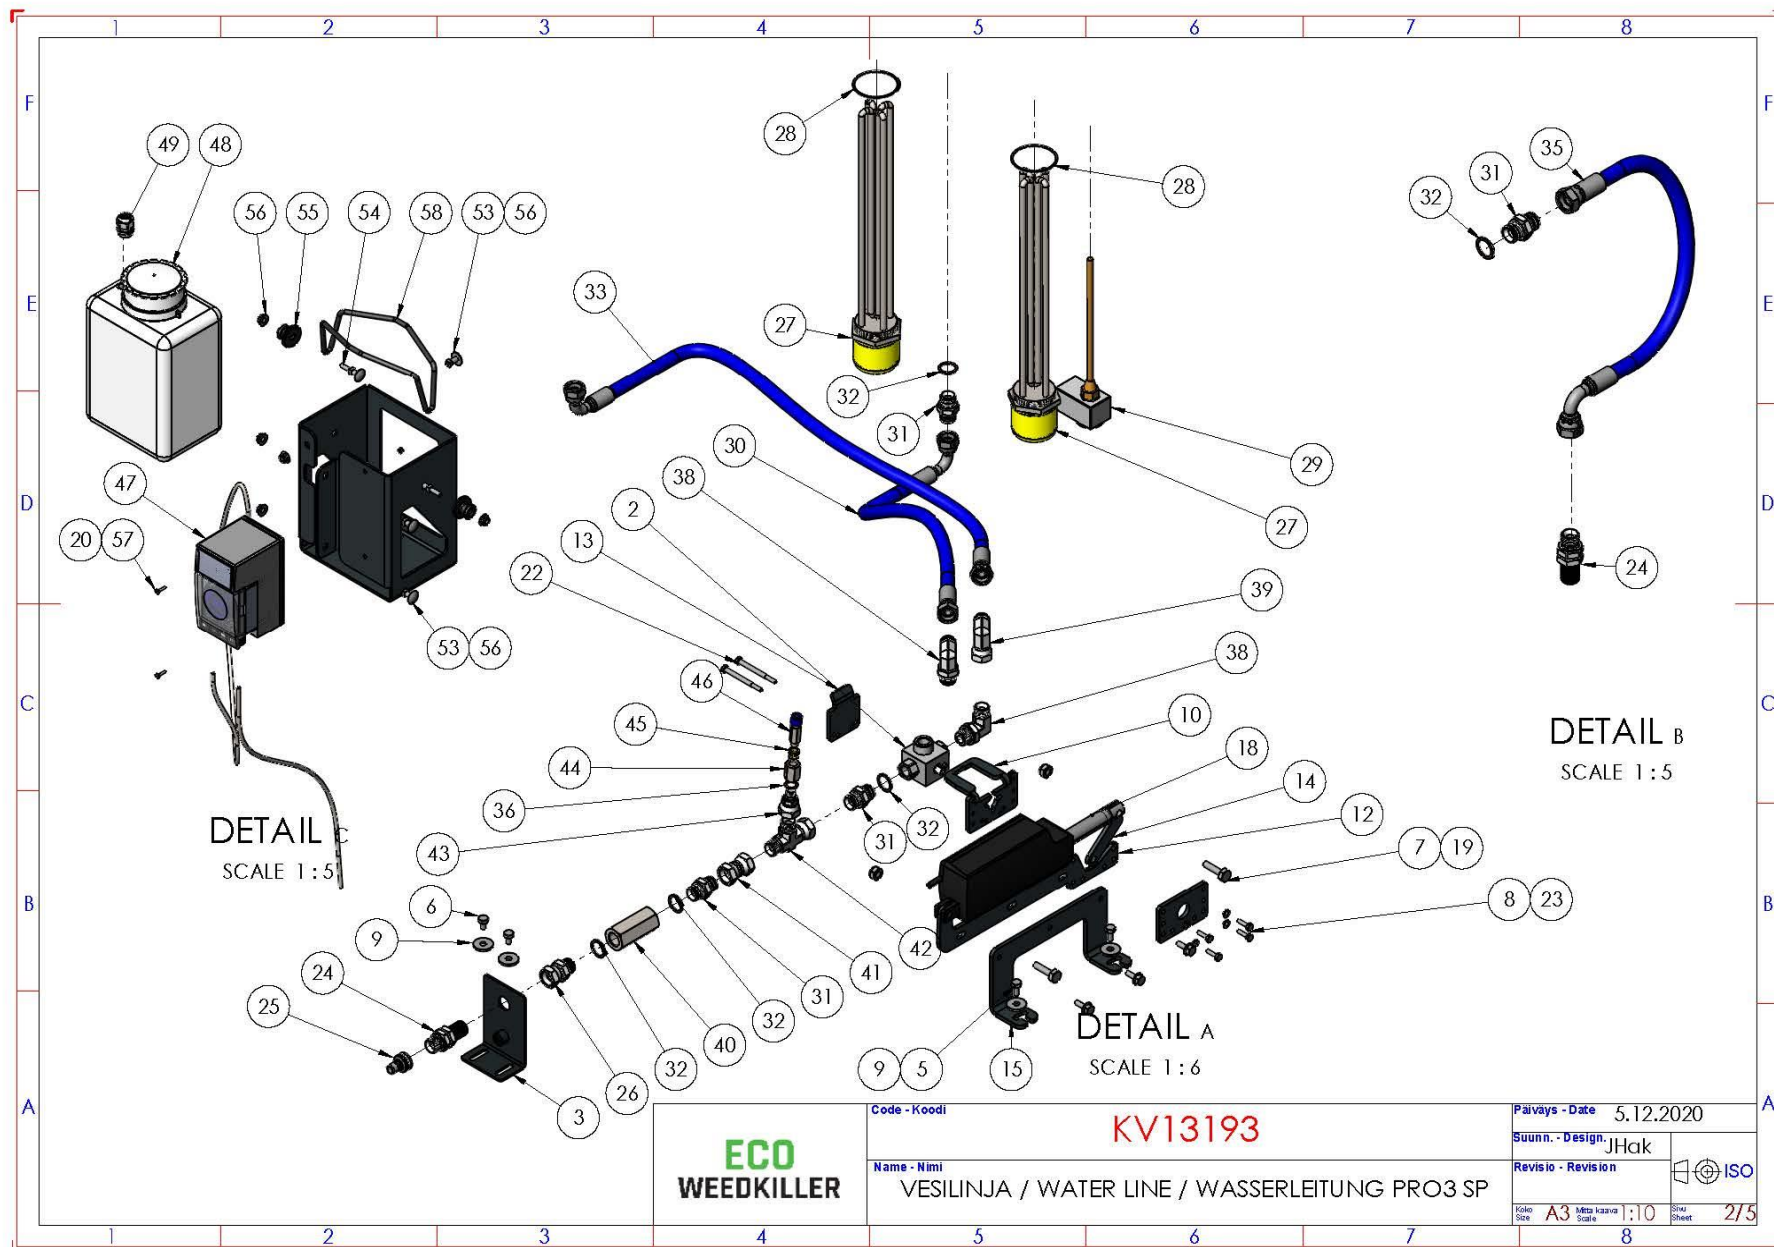

ECO WEEDKILLER

KV13193

Code - Koodi

Name - Nimi

VESILINJA / WATER LINE / WASSERLEITUNG PRO3 SP

Päiväys - Date 5.12.2020

Suunn. - Design JHak

Revisio - Revision

Koko - Size	A3	Mittakaava - Scale	1:10	Sheet - Sheet	27/3

ITEM NO.	Koodi / Code	Kuvaus	Translation ENG	Translation GER	Lisätieto / Definition	QTY.
1	KV13025	Vesisäiliö eristetty	Water tank insulated	Wassertank isoliert	300 L	1
2	KV13015	3-tie hana	3-way valve	3-Wege-Ventil	RST, 1/2" F x F x F	1
3	KV12647	Kiinnikelevy	Bracket	Halterung		1
4	KV12987	Kohoanturi	Water level sensor	Wasserstandsensor	1" M	1
5	DIN 933	KUUSIORUUVI	Hex. screw		M8x16 DIN 933	2
6	DIN 933	KUUSIORUUVI	Hex. screw		M8x12 DIN 933	2
7	DIN 933	KUUSIORUUVI	Hex. screw		M10x35 DIN 933	2
8	DIN 933	KUUSIORUUVI	Hex. screw		M6x20 DIN 933	4
9		KORILAATTA	Washer		M8 DIN 440	4
10	KV12631	Kiinnityslevy 1	Mounting plate 1	Montageplatte 1		1
11	KV12629	Kiinnityslevy 2	Mounting plate 2	Montageplatte 2		1
12	KV12635	Kiinnityslevy 3	Mounting plate 3	Montageplatte 3		1
13	KV12637	Kiinnityslevy 4	Mounting plate 4	Montageplatte 4		1
14	KV10233	VIPU	LEVER	Hebel		1
15	KV12449	Kiinnityslevy 5	Mounting plate 5	Montageplatte 5		1
16	KV12451	Kelakotelo 1	Reel case 1	Rollenetui 1		1
17	KV12453	Sivulevykelakotelo	Side plate reel case	Rollenhalter für Seitenplatte		2
18	KV13003	Karamoottori	Actuator	Aktuator	12V, L=100 mm	1
19		LUKITUSMUTTERI	Hex. nut Nyloc		M10 DIN 985	2
20		LUKITUSMUTTERI	Hex. nut Nyloc		M3 DIN 985	2
21	DIN 6921	LAIPPARUUVI	Hex. flange screw		M8x20 DIN 6921	23
22		KUUSIORUUVI	Hex. Screw		M6x70 DIN 931	2
23		ALUSLAATTA	Washer		M6 DIN 125	6
24	7090 08 08	Läpivientinippa	Adaptor	Adapter	1/2" M x 1/2" M	2
25	5555 44 10 X1	Pikaliitin A	Quick coupling A	schnelle Kopplung A	BSP 3/4" F	1
26	7008 08 08	Jatkonippa	Adaptor	Adapter	1/2" M x 1/2" F	1
27	KV13129	Lämmityselementti	Heating element	Heizkörper	2", 5 kW	2
28	KV10887	Kuparitiiviste	Copper seal	Kupferdichtung	2"	2

	ECO WEEDKILLER	Code - Koodi KV13193	Päiväys - Date 5.12.2020
		Name - Nimi VESILINJA / WATER LINE / WASSERLEITUNG PRO3 SP	Suunn. - Design JHak
			Revisio - Revision ISO
			Koko - Scale A3 1:10 Sheet - Blatt 3/5