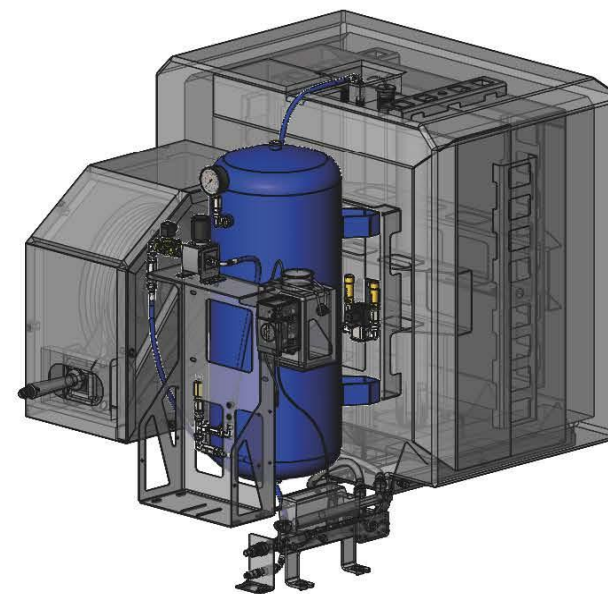

ITEM NO.	Koodi / Code	Kuvaus	Translation ENG	Translation GER	Lisätieto / Definition	QTY.
27	KV12701	Magneettiventtiili	Solenoid valve	Magnetventil	Höyry - Steam - Dampf	1
28	KV12967	Varoventtiili	Safety valve	Sicherheitsventil	1/4" M 3,0 bar	1
29	KV12969	Varoventtiili	Safety valve	Sicherheitsventil	1/4" M 1,0 bar	1
30	5620 13 19	Kuparitiiviste	Copper seal	Kupferdichtung	13 x 19 x 1,5	6
31	7414 04 04	L-nippa	L-adaptor	L-Adapter	BSP 3/8" M x M x M	1
32	KV13055	Paineilmaletku 4	Compressed air hose 4	Druckluftschlauch 4		1
33	DIN 6921	LAIPPARUUVI	Hex. flange screw		M6x16 DIN 6921	2
34	DIN 6921	LAIPPARUUVI	Hex. flange screw		M8x20 DIN 6921	6
35		Ristitaruuvi	Screw		M4x20 DIN 7985	2
36	83600001	Painemittari	Pressure gauge	Druckanzeige	0-10 bar, 1/4" M	1

**ECO
WEEDKILLER**

Code - Koodi

KV13033

Päiväys - Date 10.12.2020

Suunn. - Design JHak

Name - Nimi

PAINEILMALINJA / COMPRESSER AIR LINE / DRUCKLUFTLEITUNG PRO3 SP

Revisio - Revision

Koko Size A3 Mitti kaava Scale 1:10 Sheet sheet 4/4