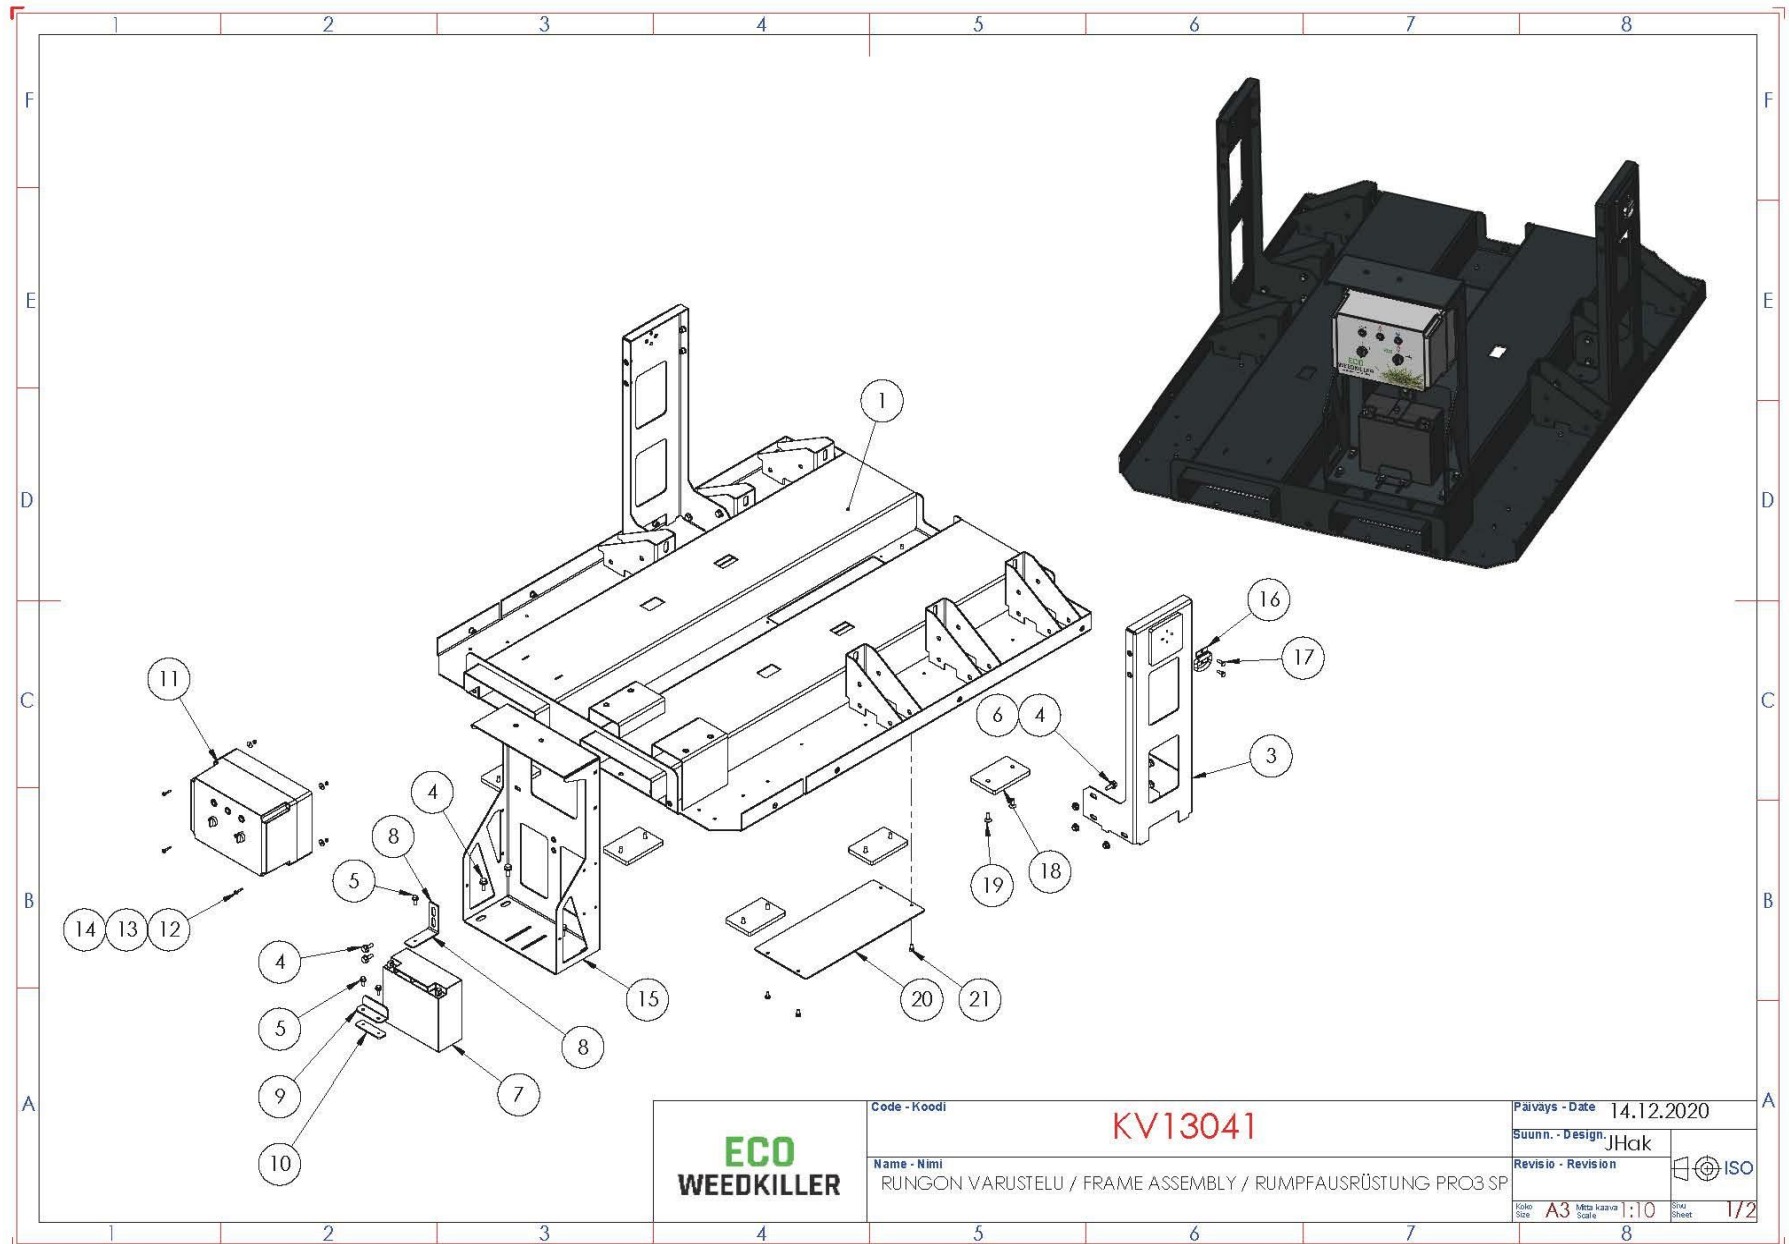

KV13041 – Rungon varustelu / Frame assembly / Rumpfausrüstung

ECO WEEDKILLER	Code - Koodi	KV13041	Päiväys - Date	14.12.2020
	Name - Nimi	RUNGON VARUSTELU / FRAME ASSEMBLY / RUMPFUSRÜSTUNG PRO3 SP		
	Suunn. - Design	JHak	Revisio - Revision	
	Koko - Size	A3	Mittakaava - Scale	1:10
			Sheet	172