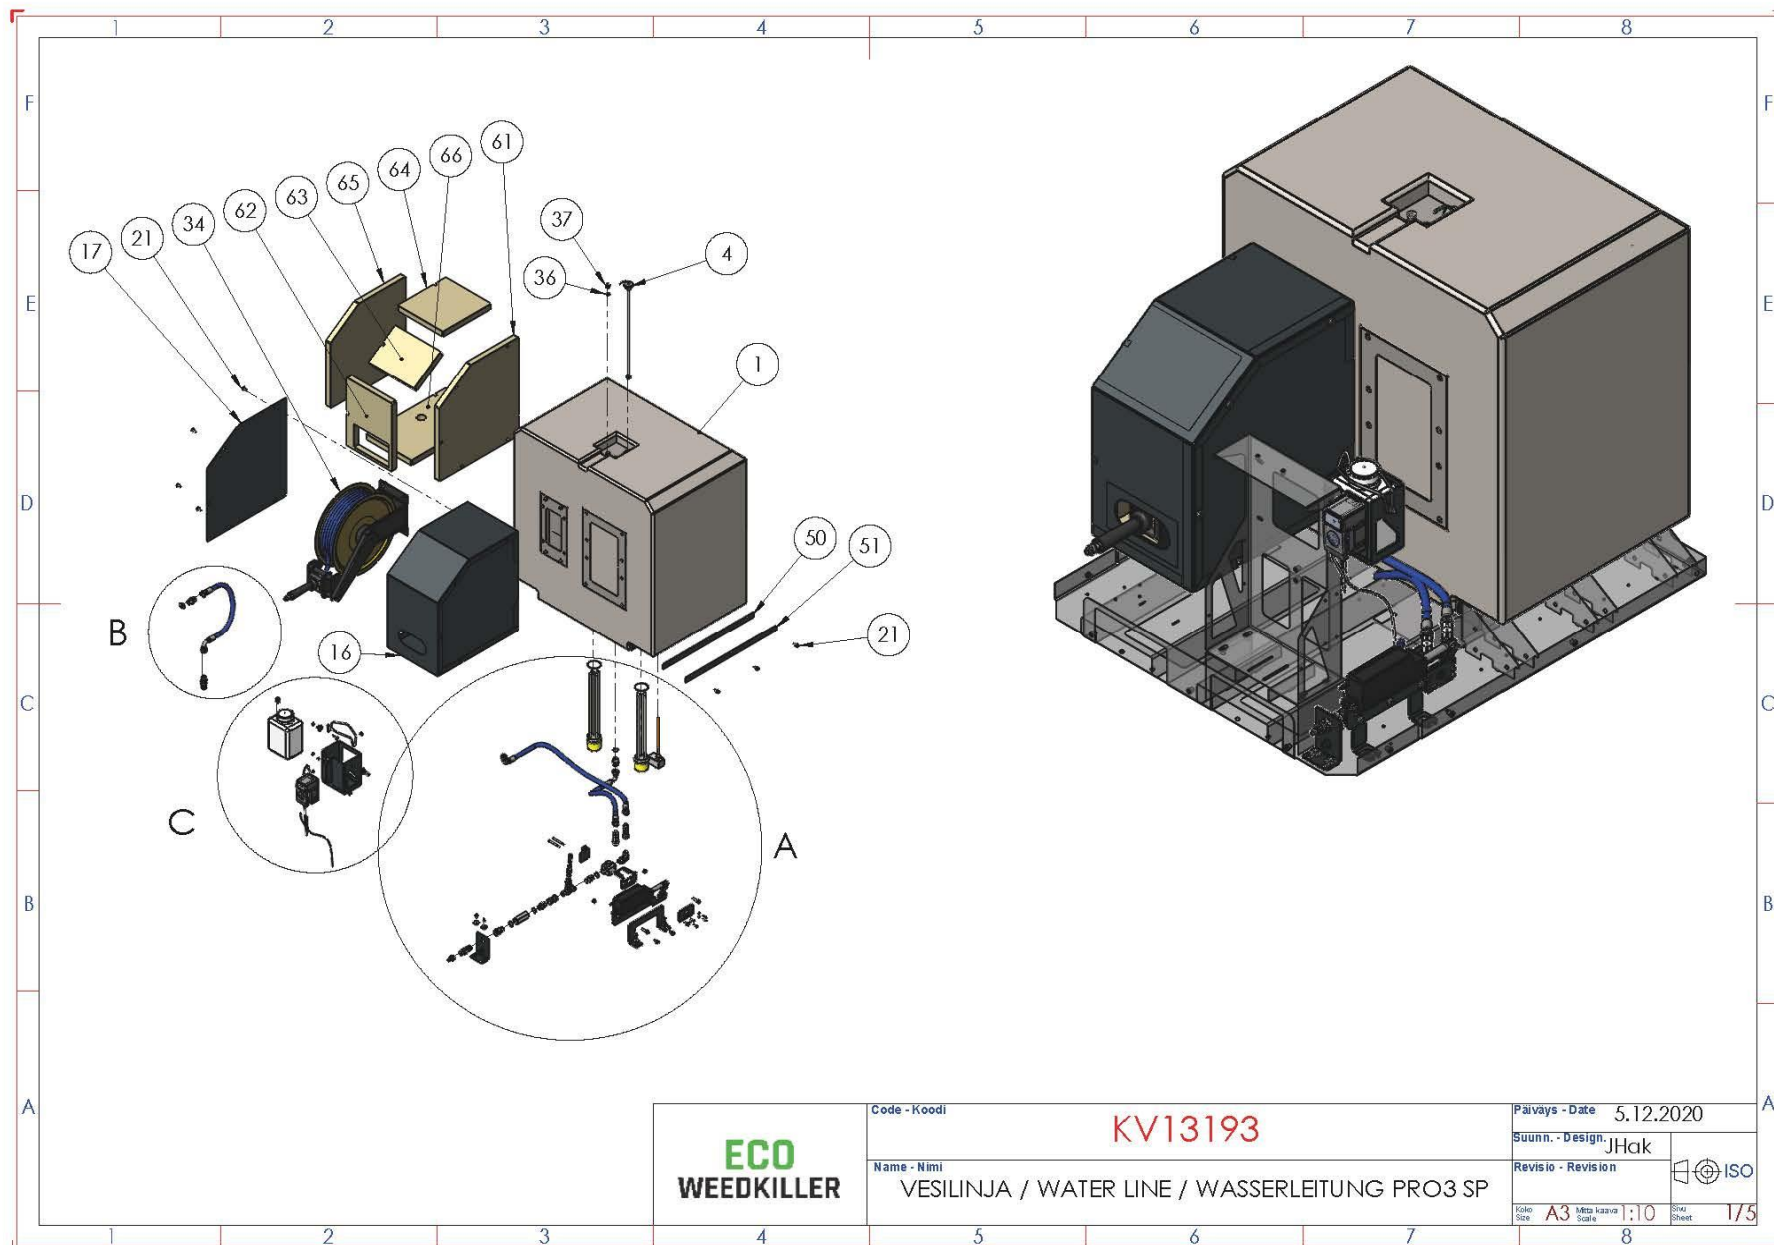

Koko Size A3 Mitti kaava Scale 1:10 Sheet sheet 4/4

KV13193 - Vesilinja / Water line / Wasserleitung

ECO WEEDKILLER	Code - Koodi	KV13193	Päiväys - Date	5.12.2020
	Name - Nimi	VESILINJA / WATER LINE / WASSERLEITUNG PRO3 SP		Suunn. - Design
			Revisio - Revision	 ISO
			Koko - Size	A3
			Mittakaava - Scale	1:10
			Sheet	1/3