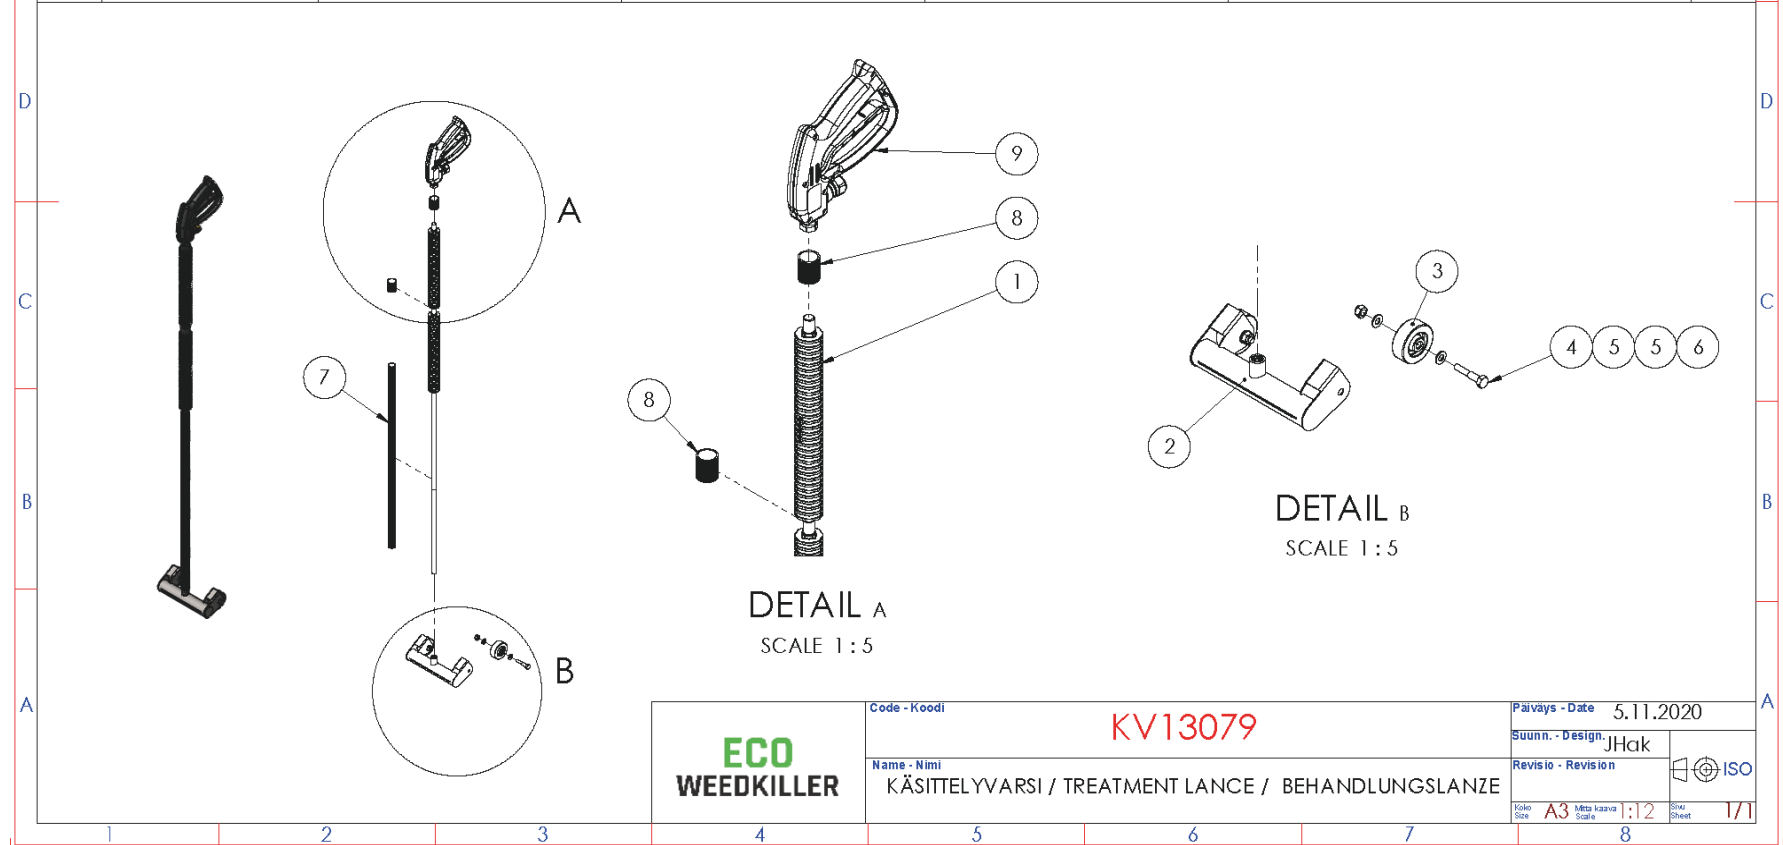

KV13079 - Käsittelyvarsi / Treatment lance / Behandlungslanze

ITEM NO.	Koodi / Code	Kuvaus	Translation ENG	Translation GER	Lisätieto / Definition	QTY.
1	KV13026	Käsittelyvarsi	Lance	Lanze	1200 mm	1
2	KV12579	Suutin	Nozzle	Düse	180 mm	1
3	KV13122	PYÖRÄ	WHEEL	Rad	50 mm	2
4		KUUSIORUUVI	Hex. Screw		M8x40 DIN 931	2
5		ALUSLAATTA	Washer		M8 DIN 125	4
6		LUKITUSMUTTERI	Hex. nut Nyloc		M8 DIN 985	2
7	KV12859	SUOJA	COVER	Schutz	L=41.5 mm x 17 mm	1
8	KV12861	SUOJA	COVER	Schutz	L=30 mm x 22 mm	2
9	KV13050	Käsittelypistooli	Spray gun	Sprühpistole	RL22	1

ECO WEEDKILLER	Code - Koodi	KV13079	Paiväys - Date	5.11.2020
	Name - Nimi	KÄSITTELYVARSI / TREATMENT LANCE / BEHANDLUNGSLANZE		Suunn. - Design: JHak Revisio - Revision: ISO
		Scale	A3	Mittakaava / Scale: 1:2
		Sheet	17	1/1