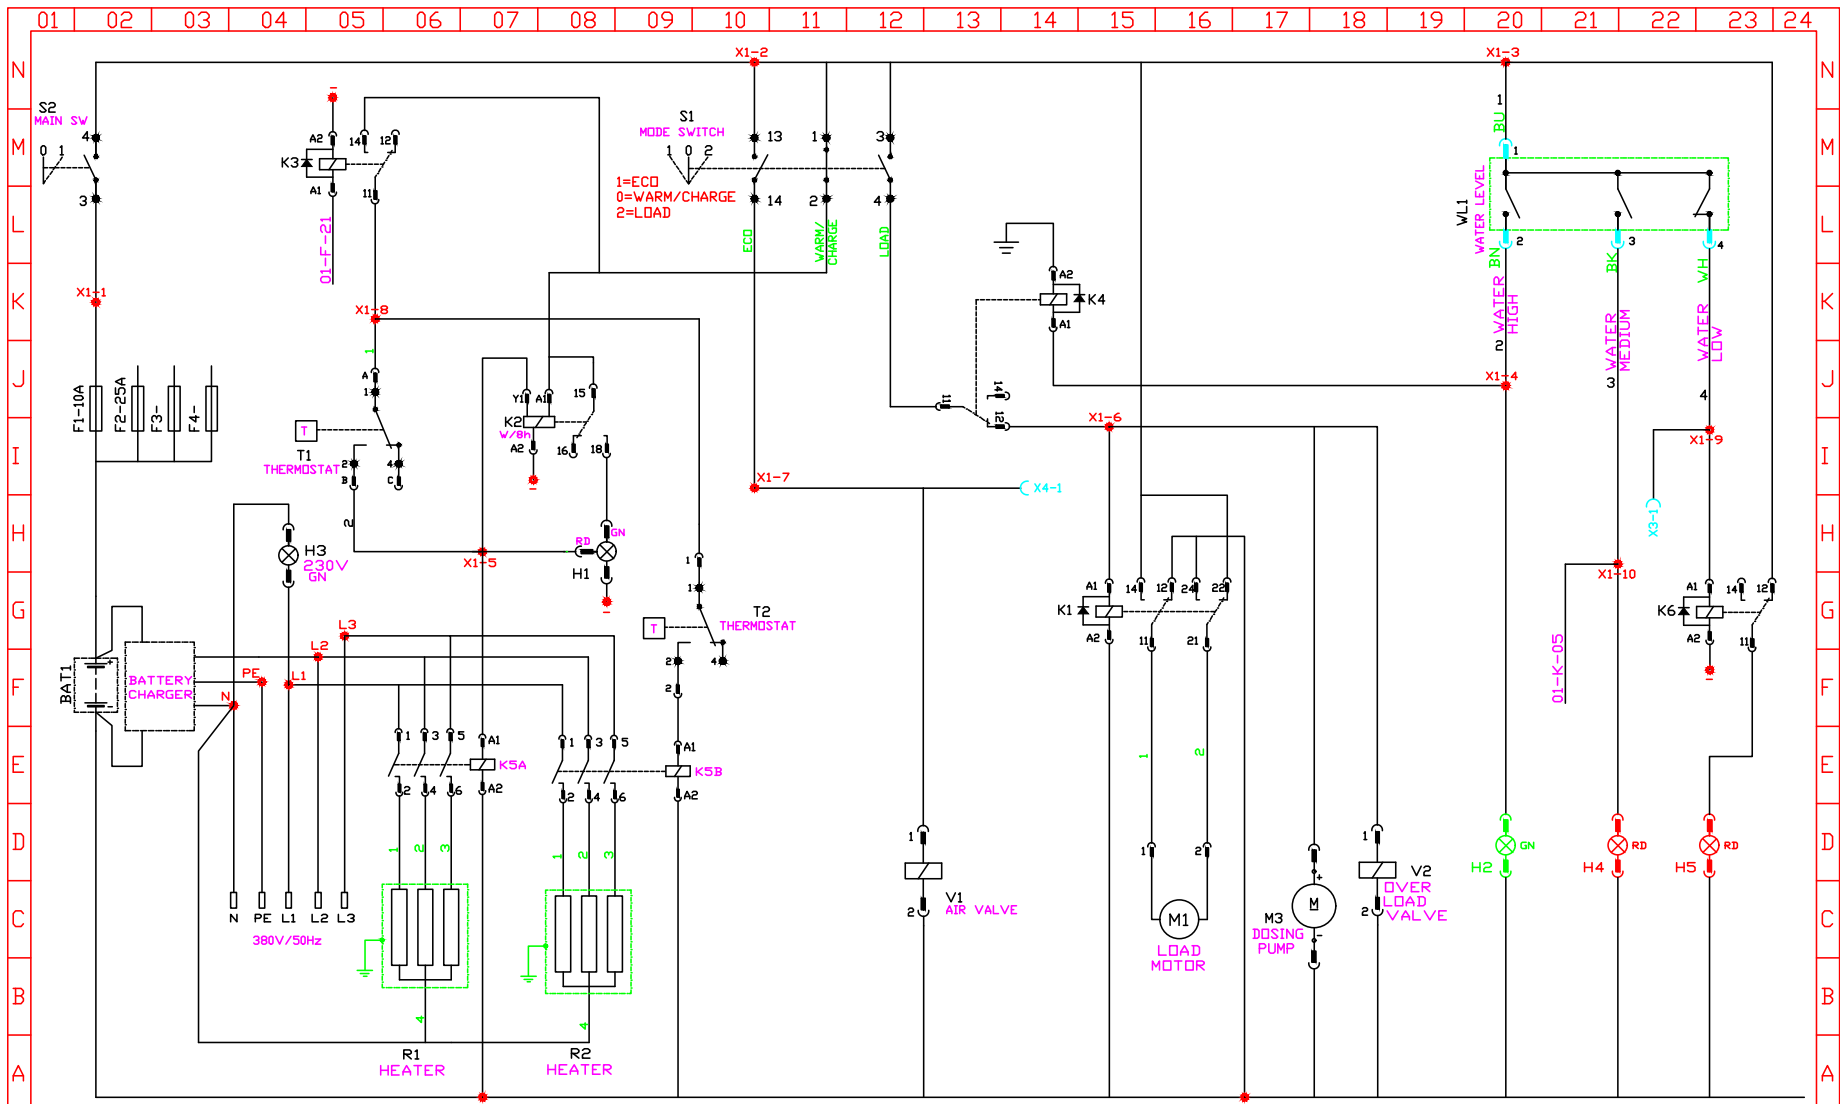

ECO WEEDKILLER

EWK FINLAND OY
Pro 3SP & Pro 6SP
ELECTRIC SCHEME

Drawing no.	Page	Date	Drawn by
1101D	1/1	18.2.2022	TK