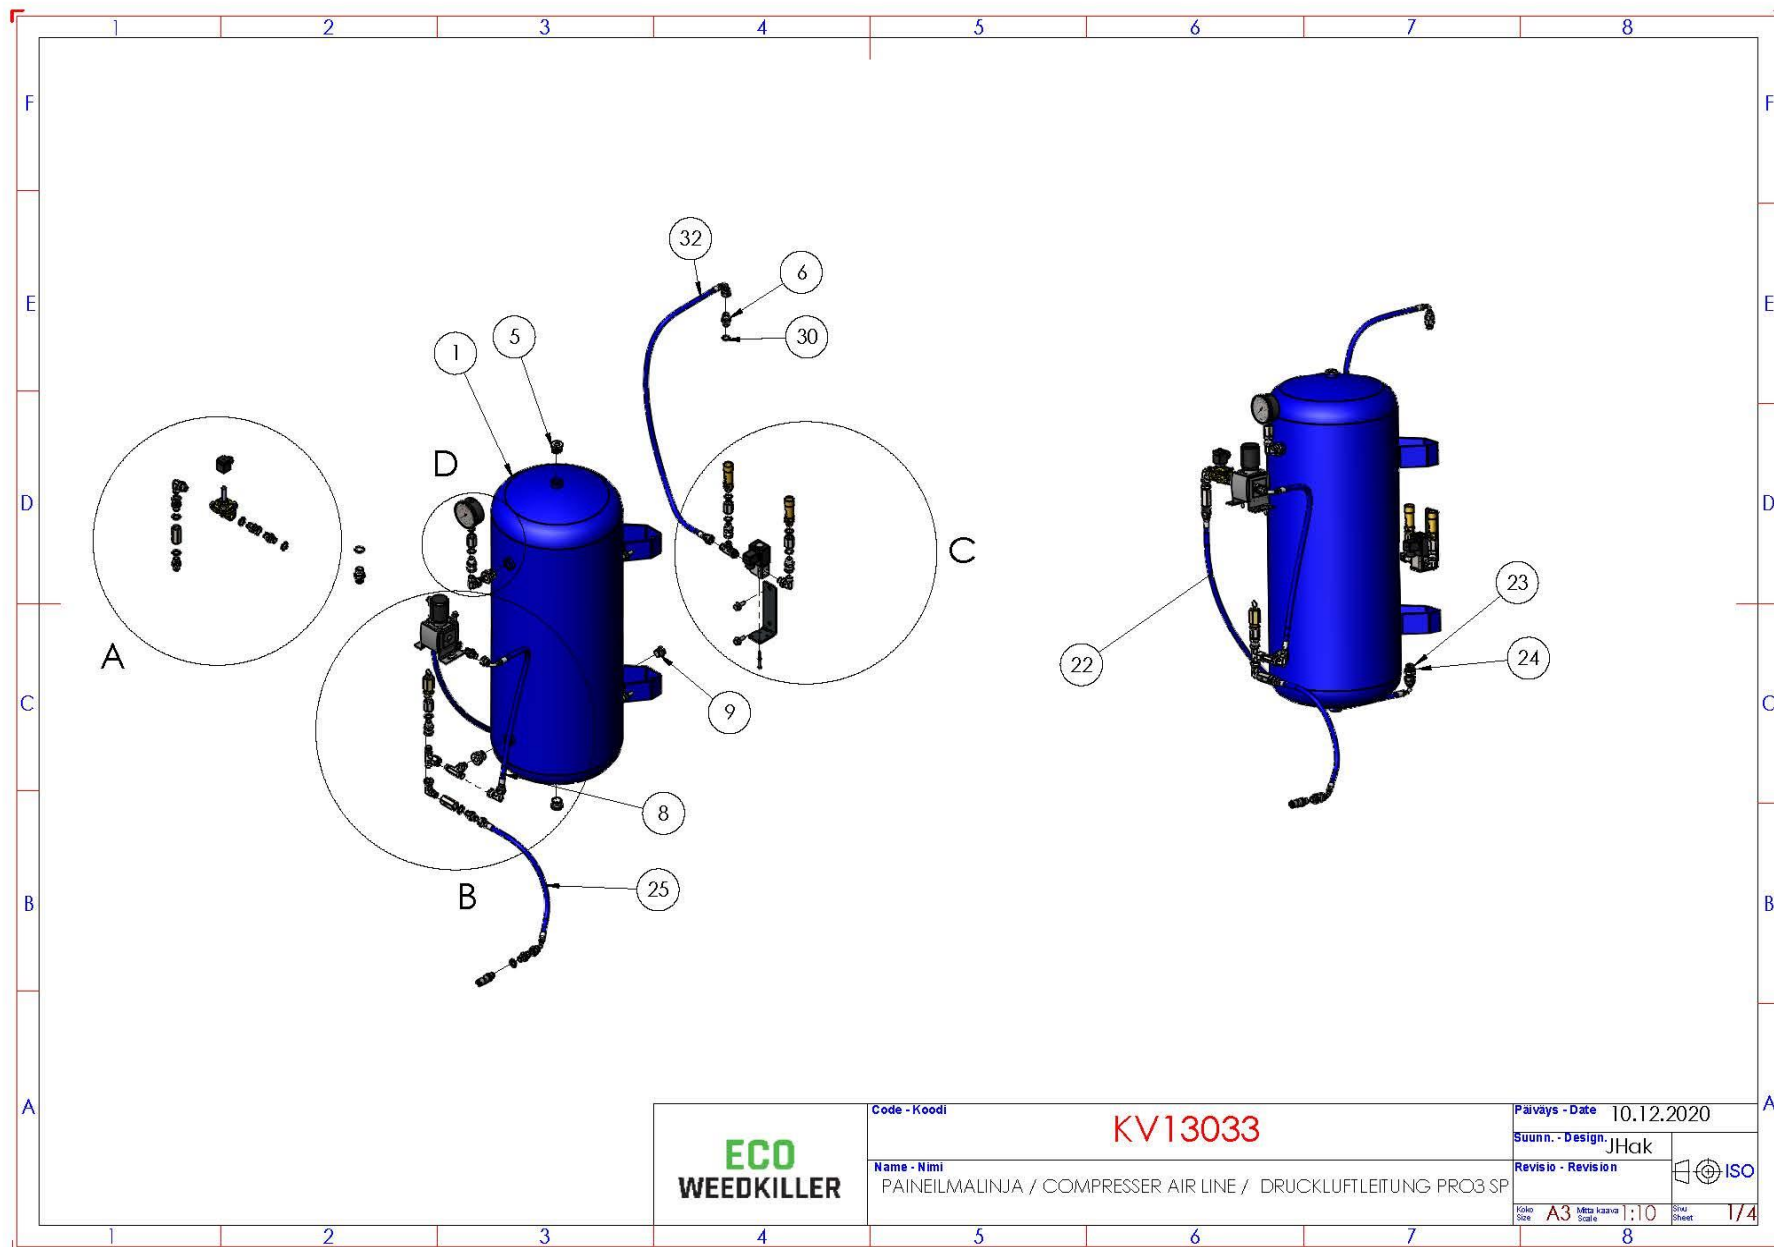

KV13033 - Paineilmalinja / Compressed air line / Druckluftleitung

	Code - Koodi	KV13033	Päiväys - Date	10.12.2020	
	Name - Nimi	PAINIEMALINJA / COMPRESSER AIR LINE / DRUCKLUFTLEITUNG PRO3.SP		Suunn. - Design	JHak
			Revisio - Revision		
			Color Size	A3	
			Mittakaava Scale	1:10	
			Sheet	174