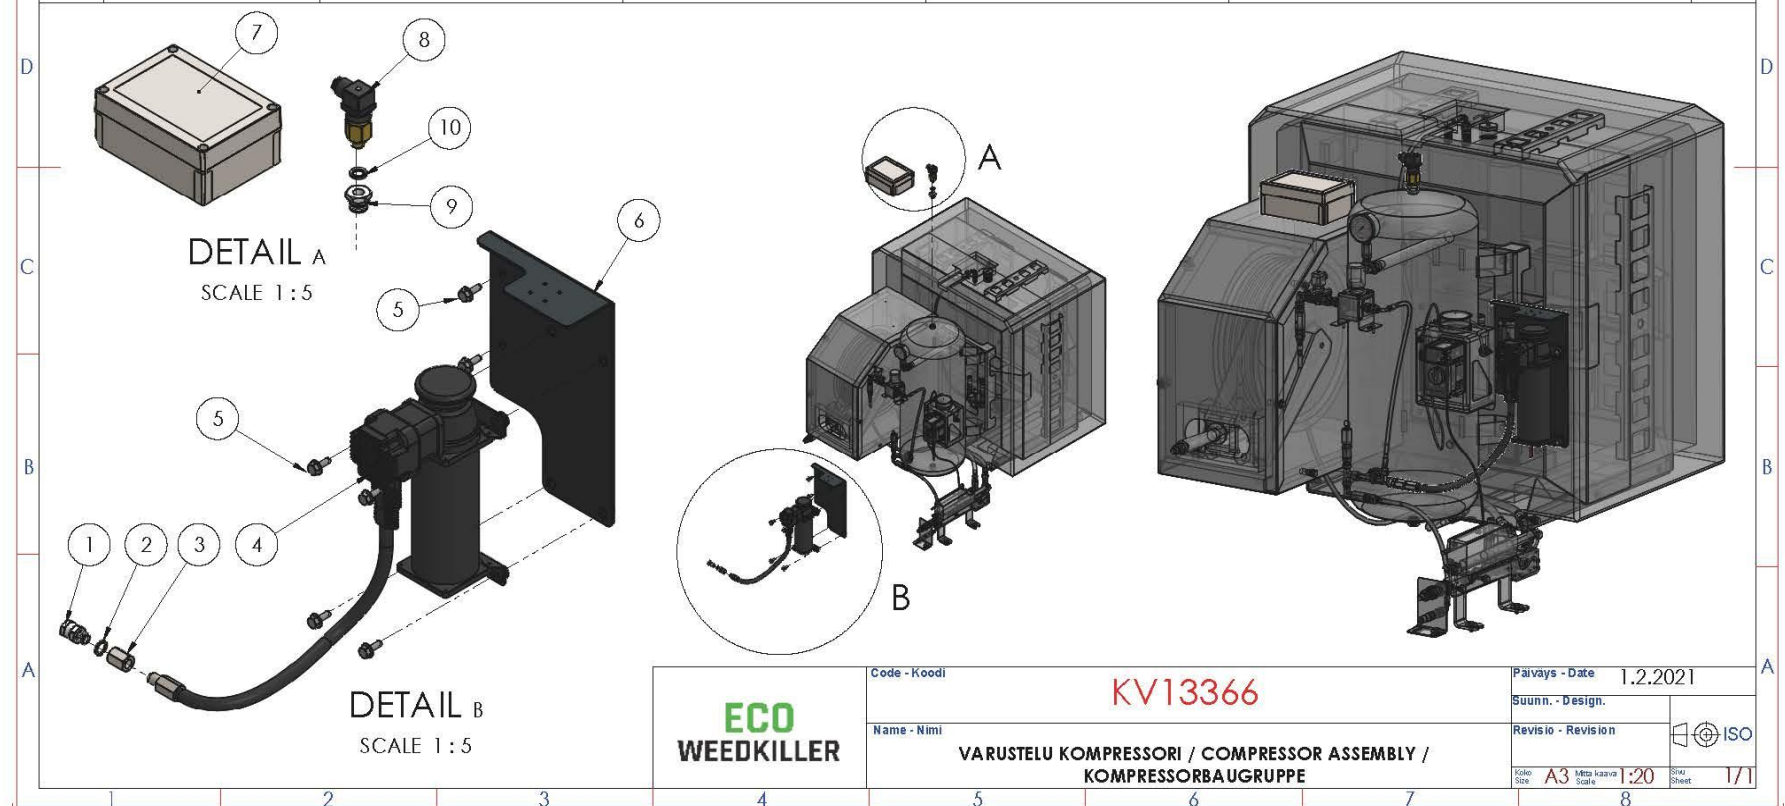

KV13366 – Varustelu kompressori / Compressor assembly / Kompressorbaugruppe

ITEM NO.	Koodi / Code	Kuvaus	Translation ENG	Translation GER	Lisätieto / Definition	QTY.
1	7008 04 04	Nippa	Adaptor	Adapter	1/4" F x 1/4" M	1
2	5620 13 19	Kuparitiiviste	Copper seal	Kupferdichtung	13 x 19 x 1,5	1
3	7011 04 04	LIITIN	CONNECTOR	Konnektor	BSP 1/4" F	1
4	KV13298	Kompressori	Compressor	Kompressor		1
5	DIN 6921	LAIPPARUUVI	Hex. flange screw		M8x20 DIN 6921	6
6	KV13099	Kiinnityslevy	Mounting plate	Montageplatte		1
7	KV13201	Ohjausboksi kompressori	Control box compressor	Steuerkastenkompressor		1
8	KV12997	Paineanturi	Pressure switch	Druckschalter		1
9	7017 08 04	Nippa	Adaptor	Adapter	1/4" F x 1/2" M	1
10	5601 01 04	Kumiteräsprikka	Rubber steel washer	Gummi Stahlscheibe	1/4"	1

ECO WEEDKILLER

Code - Koodi	KV13366	Paivays - Date	1.2.2021
Name - Nimi	VARUSTELU KOMPRESSORI / COMPRESSOR ASSEMBLY / KOMPRESSORBAUGRUPPE	Suunn. - Design.	
		Revisio - Revision	
Koko - Size	A3	Mittakaava - Scale	1:20
		Sivu - Sheet	1/1