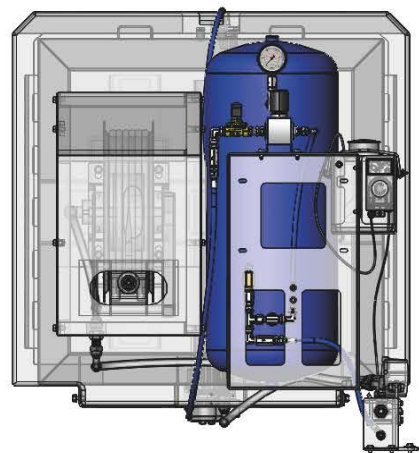

ITEM NO.	Koodi / Code	Kuvaus	Translation ENG	Translation GER	Lisätieto / Definition	QTY.
27	KV12701	Magneettiventtiili	Solenoid valve	Magnetventil	Höyry - Steam - Dampf	1
28	KV12967	Varoventtiili	Safety valve	Sicherheitsventil	1/4" M 3,0 bar	1
29	KV12969	Varoventtiili	Safety valve	Sicherheitsventil	1/4" M 1,0 bar	1
30	5620 13 19	Kuparitiiviste	Copper seal	Kupferdichtung	13 x 19 x 1,5	6
31	7414 04 04	L-nippa	L-adaptor	L-Adapter	BSP 3/8" M x M x M	1
32	KV13055	Paineilmaletku 4	Compressed air hose 4	Druckluftschlauch 4		1
33	DIN 6921	LAIPPARUUVI	Hex. flange screw		M6x16 DIN 6921	2
34	DIN 6921	LAIPPARUUVI	Hex. flange screw		M8x20 DIN 6921	6
35		Ristitaruuvi	Screw		M4x20 DIN 7985	2
36	83600001	Painemittari	Pressure gauge	Druckanzeige	0-10 bar, 1/4" M	1

**ECO
WEEDKILLER**

Code - Koodi

KV13033

Päiväys - Date 10.12.2020

Suunn. - Design JHak

Name - Nimi

PAINEILMALINJA / COMPRESSER AIR LINE / DRUCKLUFTLEITUNG PRO3 SP

Revisio - Revision

Koko Size A3 Mitti kaava Scale 1:10 Sheet sheet 4/4