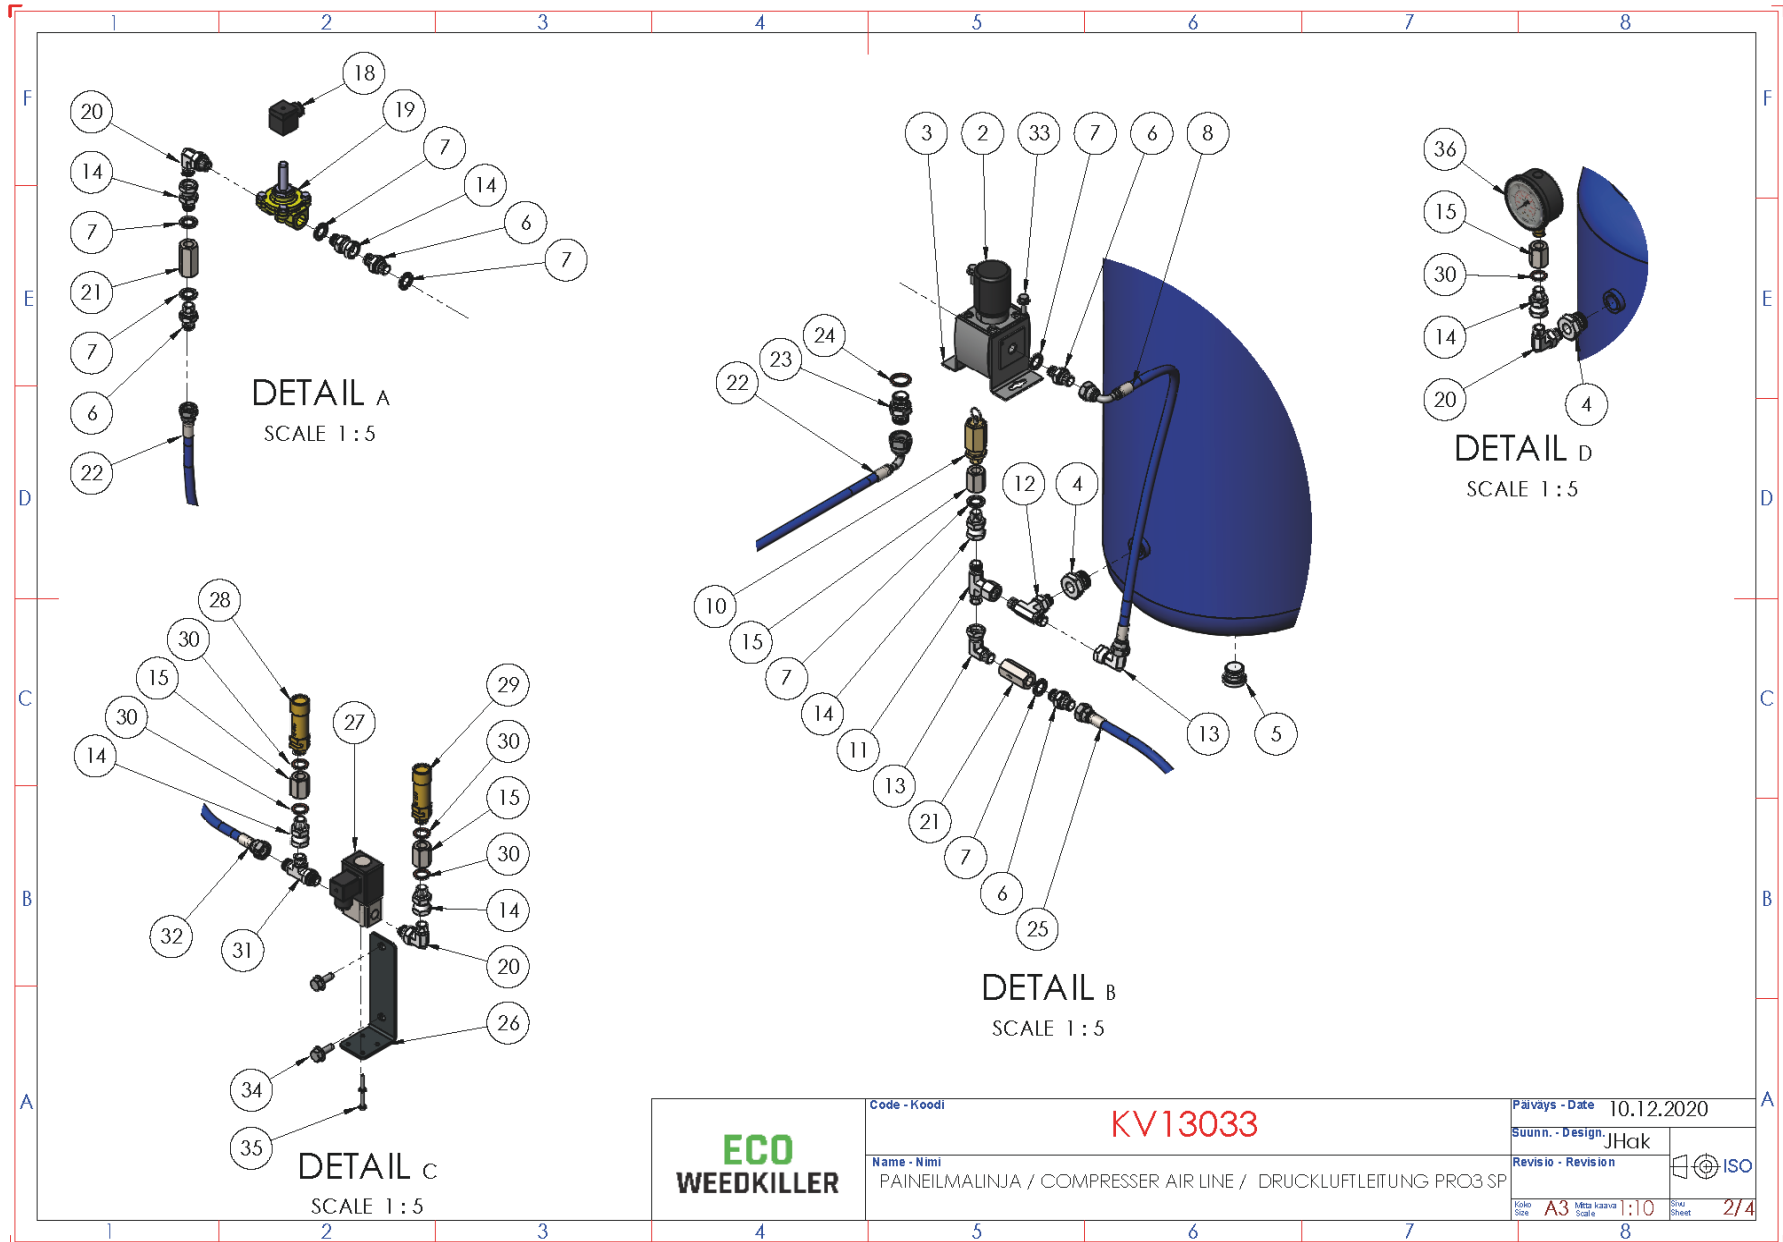

Code - Koodi	KV13033	Päiväys - Date	10.12.2020	
	Name - Nimi	PAINELMALINJA / COMPRESSOR AIR LINE / DRUCKLUFTLEITUNG PRO3 SP		Suunn. - Design	JHak
			Revisio - Revision		
			Koko Size	A3	
			Mittakaava Scale	1:10	
			Sivu sheet	274