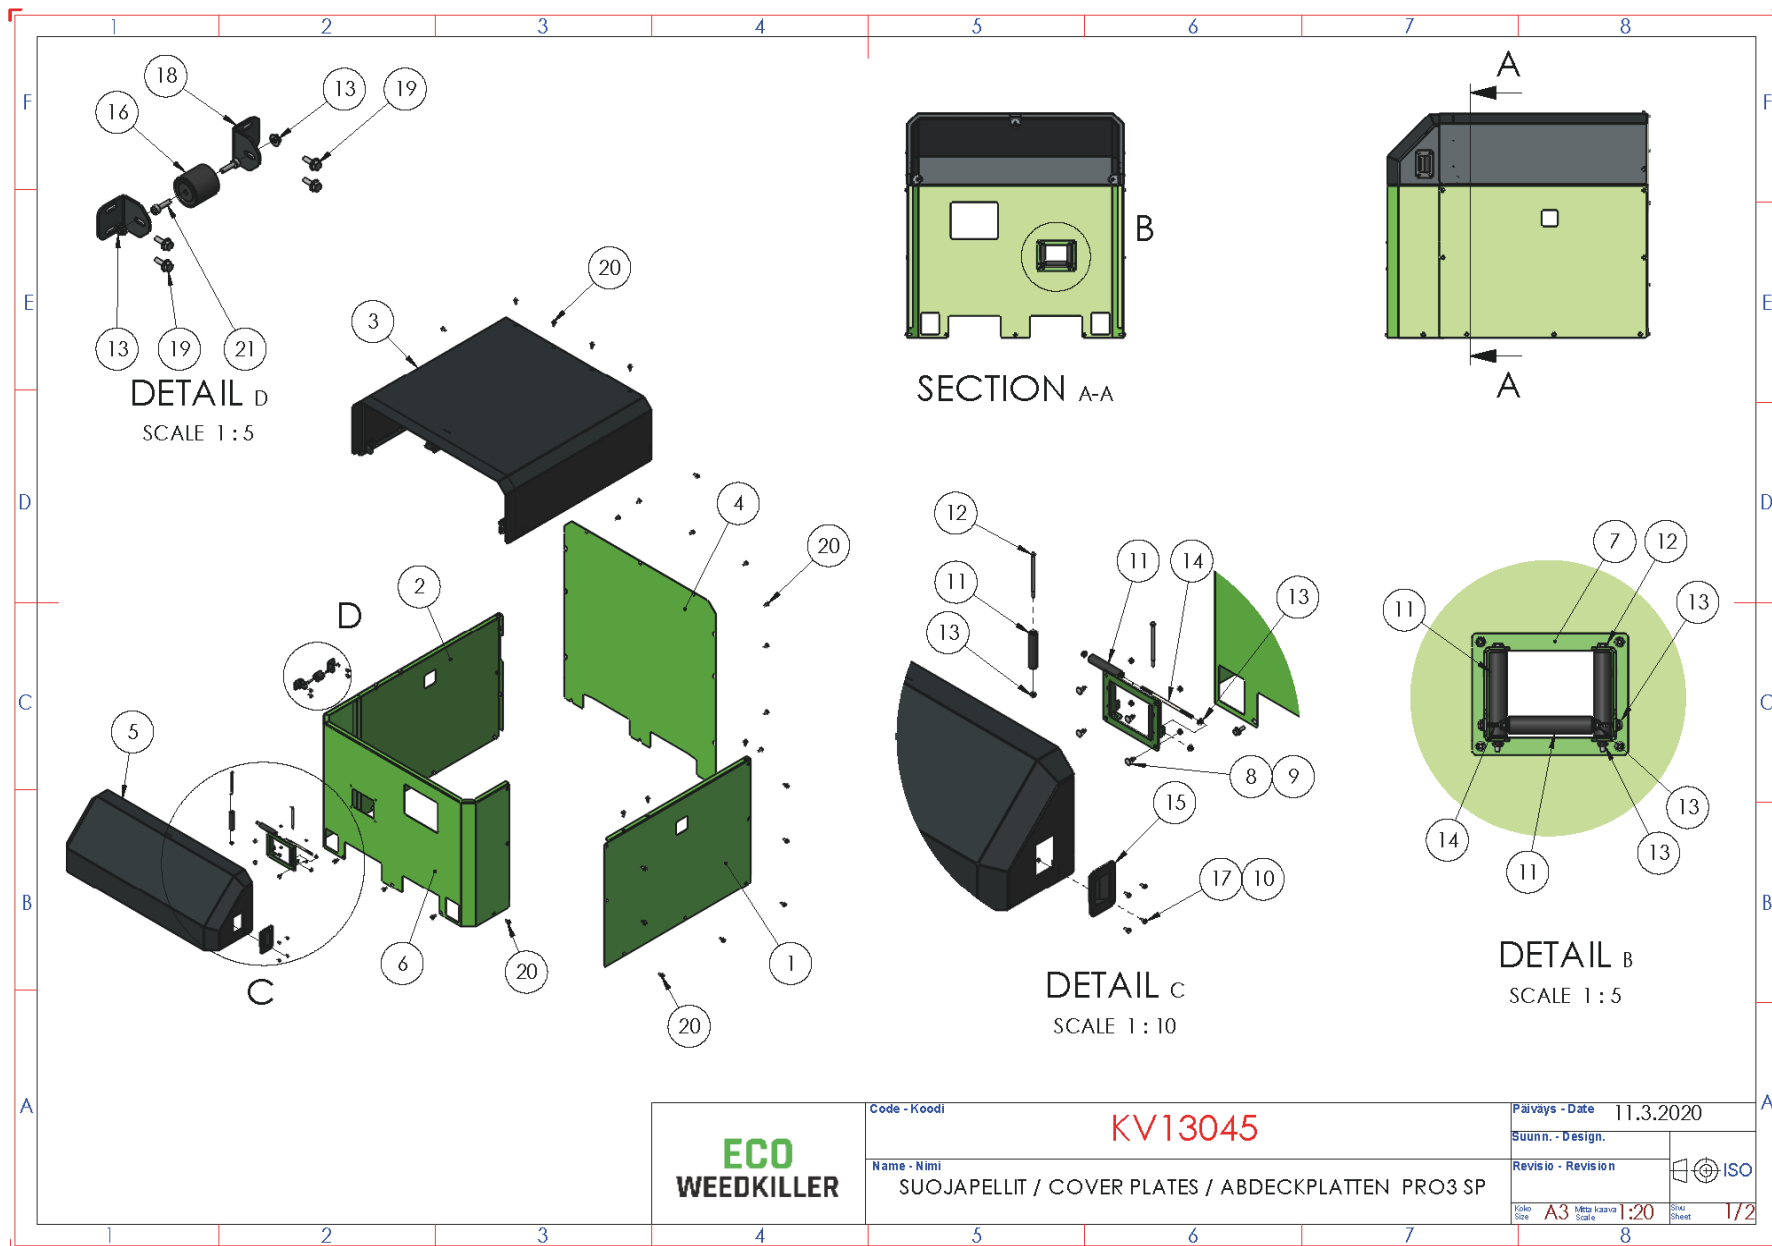

KV13045 - Suojapellit / Cover plates / Abdeckplatten

ECO WEEDKILLER	Code - Koodi KV13045	Päiväys - Date 11.3.2020	
	Name - Nimi SUOJAPELLIT / COVER PLATES / ABDECKPLATTEN PRO3 SP	Suunn. - Design.	Revisio - Revision
		ISO	
		Koko Size A3 Mitta kaava Scale :20 Siv. sheet 172