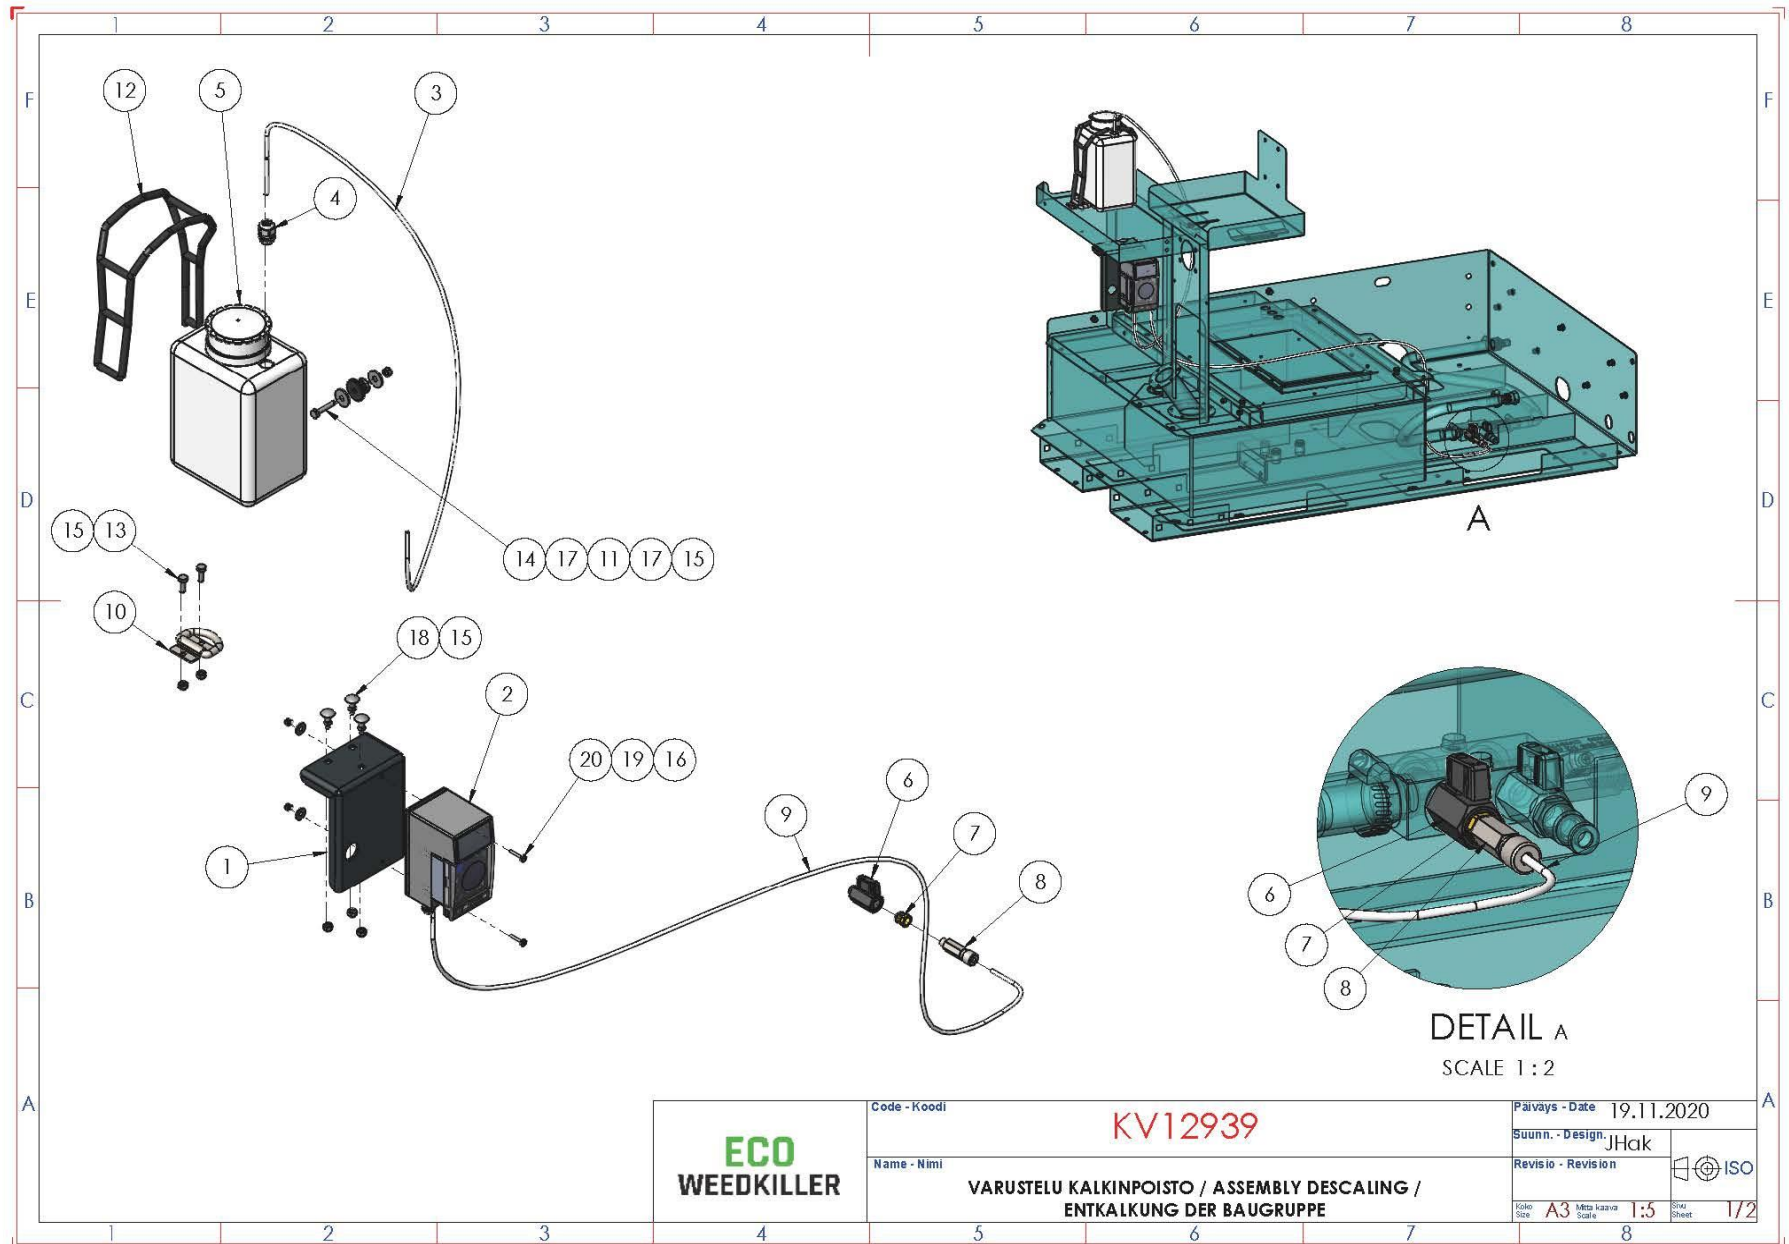

KV12939 – Varustelu kalkinpoisto / Assembly descaling / Entkalkung der Baugruppe

**ECO
WEEDKILLER**

Code - Koodi **KV12939**
Name - Nimi **VARUSTELU KALKINPOISTO / ASSEMBLY DESCALING /
ENTKALKUNG DER BAUGRUPPE**

Päiväys - Date 19.11.2020
Suunn. - Design JHak
Revisio - Revision ISO
Koko - Size A3 Mitä kaava - Scale 1:5 Sivu - Sheet 1/2