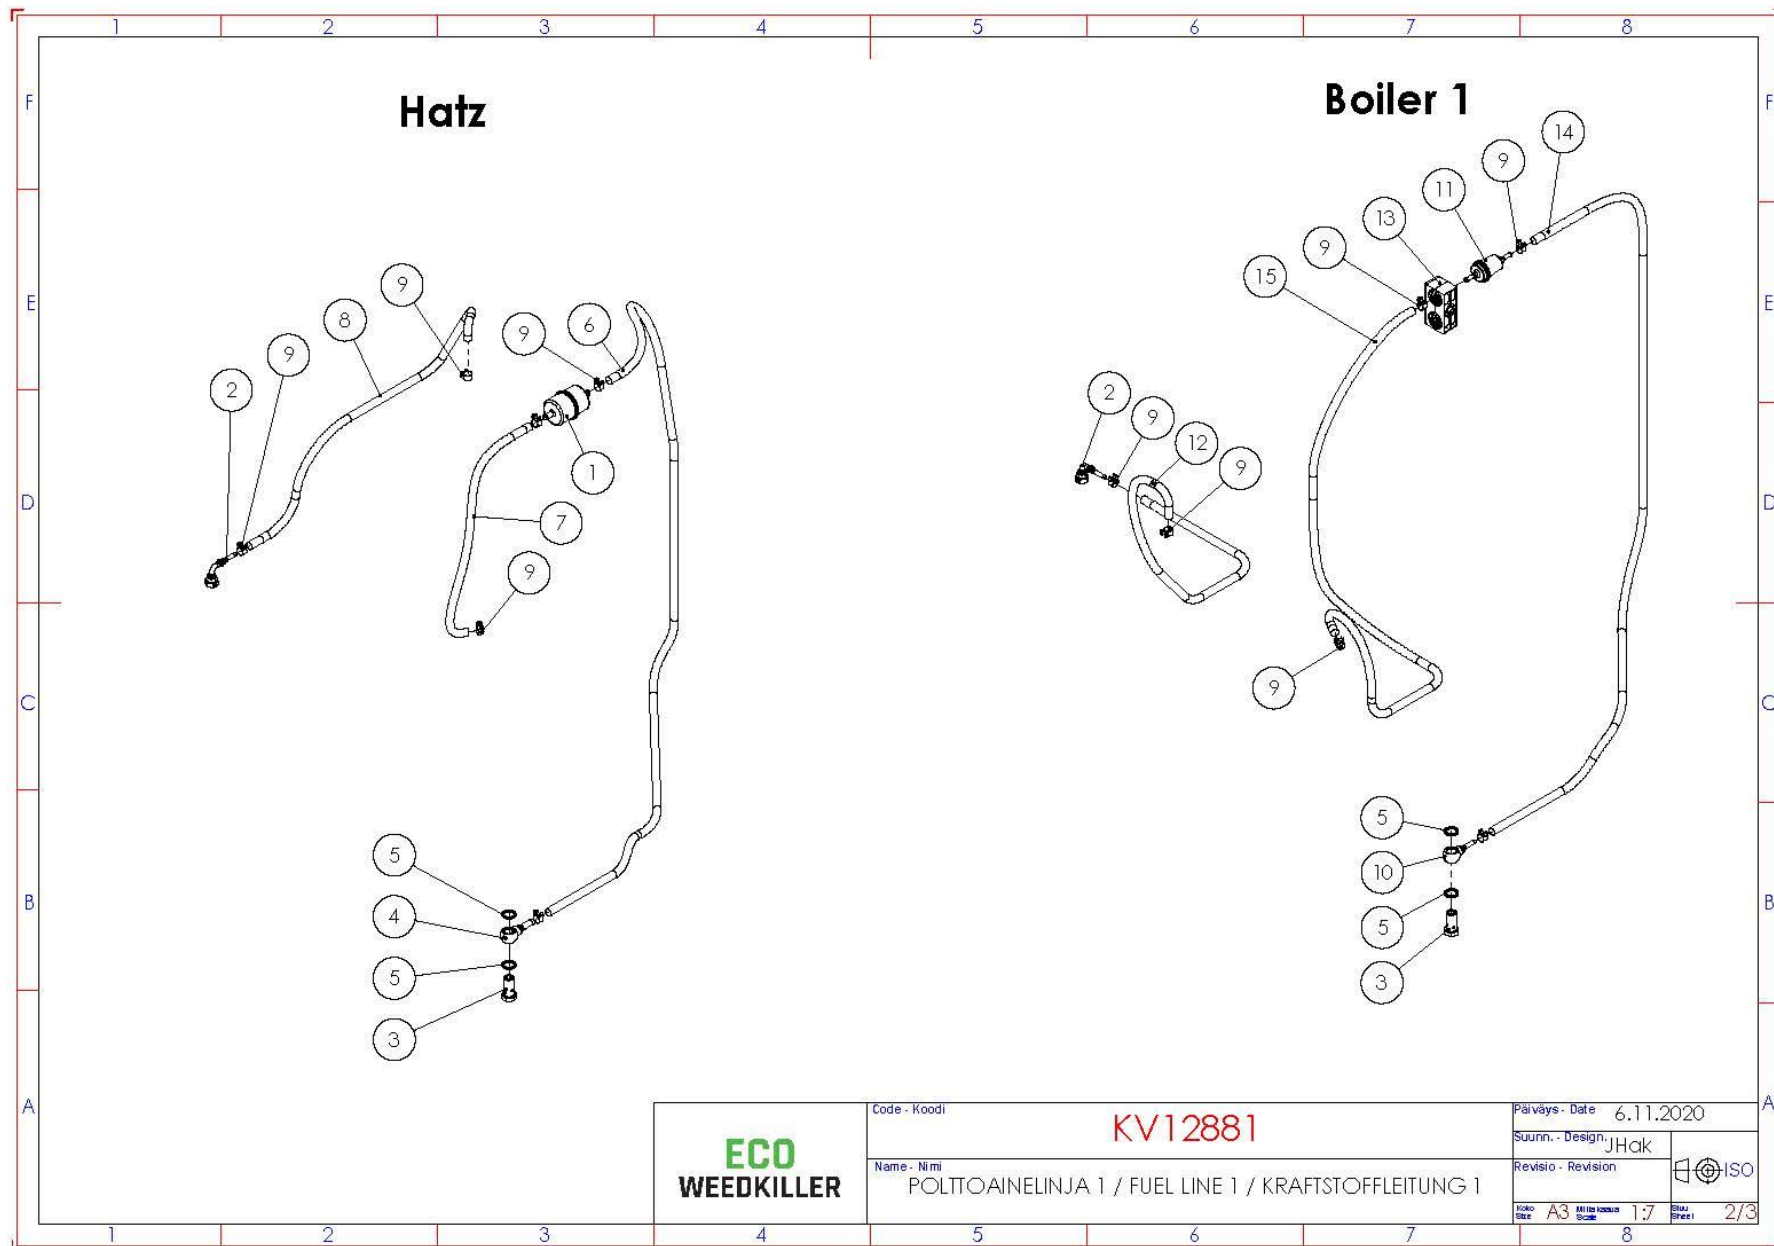

# KV12881 – Polttoainelinja 1 / Fuel line 1 / Kraftstoffleitung 1

DETAIL A  
SCALE 1 : 5

DETAIL B  
SCALE 1 : 2

DETAIL C  
SCALE 1 : 2

	Code - Koodi	KV12881	Päiväys - Date 6.11.2020
	Name - Nimi	POLTTOAINELINJA 1 / FUEL LINE 1 / KRAFTSTOFFLEITUNG 1	
	Suunn. - Design	JHak	ISO 
	Revisio - Revision		
	Koko - Size	A3	Mittakaava - Scale 1:15
			Sheet 1/3