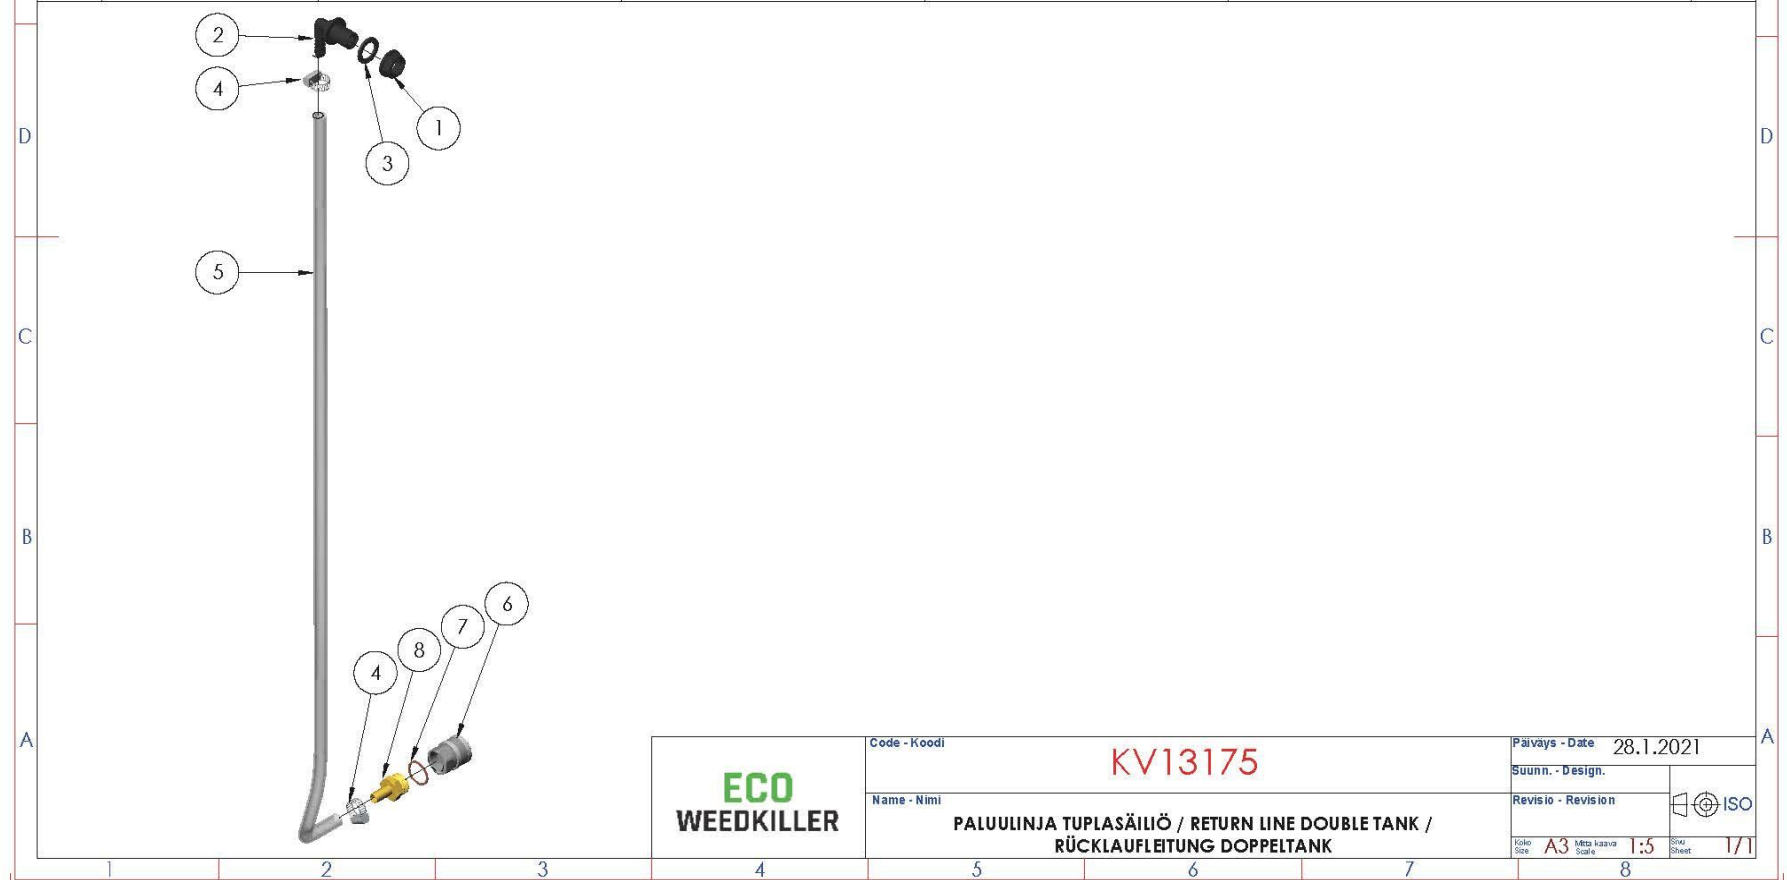

KV13175 – Paluulinja tuplasäiliö / Return line double tank / Rücklaufleitung Doppeltank

ITEM NO.	Koodi / Code	Kuvaus	Translation ENG	Translation GER	Lisätieto / Definition	QTY.
1	KV11789	Lukitusmutteri	Locking nut	Kontermutter	1/2"	1
2	KV11777	Letkukara	Hose fitting	Schlauchanschluss	13 mm x 90° 1/2" M	1
3	KV11845	Tasotiviste	Flat seal	Flachdichtung	1/2"	1
4	5561 15 24	Letkuklemmari	Hose clamp	Schlauchschelle	15-24 mm	2
5	KV13167	Paluuletku 1	Return hose 1	Schlauch zurückgeben 1	Double tank / Doppeltank	1
6	5555 54 12 X1	Pikaliitin B	Quick coupling B	schnelle Kopplung B	BSP 3/4" F	1
7	5620 27 32	Kuparitiiviste	Copper seal	Kupferdichtung	21 x 27 x 1,5 mm	1
8	5074 12 08	Letkukara	Hose fitting	Schlauchanschluss	13mm x 3/4" M	1

	Code - Koodi	KV13175		Paiväys - Date	28.1.2021
	Name - Nimi	PALUULINJA TUPLASÄILIÖ / RETURN LINE DOUBLE TANK / RÜCKLAUFLEITUNG DOPPELTANK		Revisio - Revision	ISO
				Scale	1:5
				Sheet	1/1