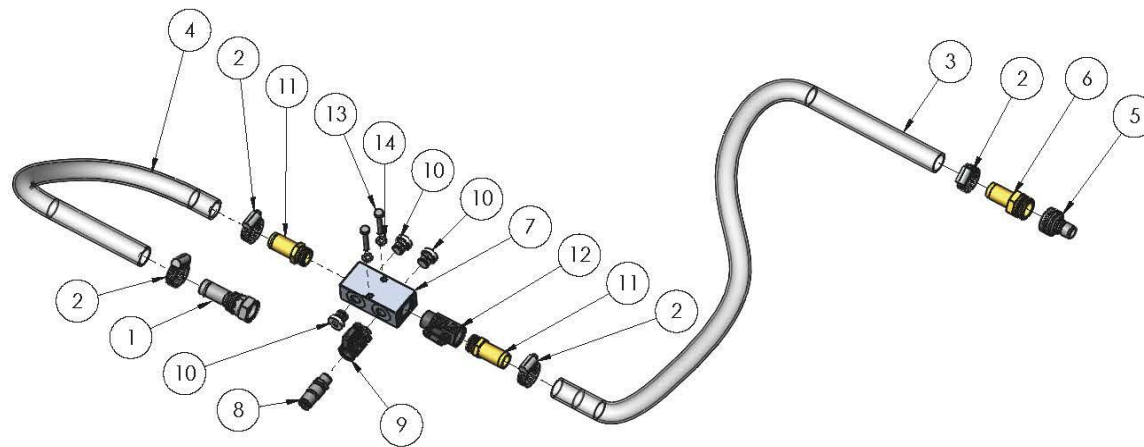

KV12931 – Imulinja 2 / Suction line 2 / Saugleitung 2

ITEM NO.	Koodi / Code	Kuvaus	Translation ENG	Translation GER	Lisätieto / Definition	QTY.
F 1	4201 08 12	Letkukara	Hose fitting	Schlauchanschluss	BSP 1/2" F x 3/4" hose	1
2	5563 22 32	Letkuklemmari	Hose clamp	Schlauchschelle	22-32 mm	4
3	KV12907	Matalapaineletku 3	Low pressure hose 3	Niederdruckschlauch 3	HNA 20 mm, L=100 cm	1
4	KV12905	Matalapaineletku 4	Low pressure hose 4	Niederdruckschlauch 4	HNA 20mm, L=52cm	1
5	5555 44 12 X1	Pikaliitin A	Quick coupling A	schnelle Kopplung A	BSP 3/4" F	1
E 6	5074 12 12	Letkukara	Hose fitting	Schlauchanschluss	19 mm x 3/4" M	1
7	KV12895	LOHKO	BLOCK	Block	2 x BSP 1/2" F - 4 x BSP 1/4" F	1
8	5C103205152	Paineilmanippa	Compressed air nipple	Druckluftnippel	1/4" M	1
9	KV12913	Palloventtiili	Ball valve	Kugelhahn	BSP 1/4" F x M	1
10	7503 00 04	TULPPA	PLUG	Stecker	BSP 1/4" M	3
11	5074 08 12	Letkukara	Hose fitting	Schlauchanschluss	19 mm x BSP 1/2" M	2
D 12	KV12897	Palloventtiili	Ball valve	Kugelhahn	BSP 1/2" M x F	1
13	DIN 933	KUUSIORUUVI	Hex. screw		M6x35 DIN 933	2
14		ALUSLAATTA	Washer		M6 DIN 125	2

**ECO
WEEDKILLER**

Code - Koodi

KV12931

Päiväys - Date 17.11.2020

Suunn. - Design.

Name - Nimi

IMULINJA 2 / SUCTION LINE 2 / SAUGLEITUNG 2

Revisio - Revision

ISO

Koko Size A3 Mitti kaava Scale 1:5 Sivut Sheet 1/1