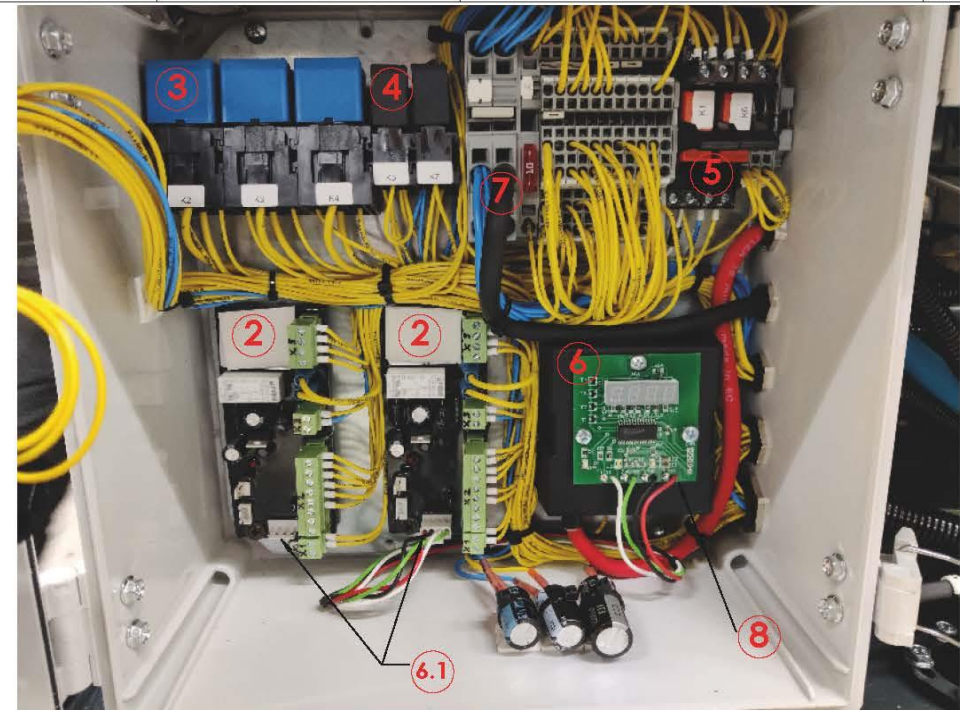

KV13100 –Ohjaussähkö / Control box / Kontrollkasten

ITEM NO.	Koodi / Code	Kuvaus	Translation ENG	Translation GER	Lisätieto / Definition	QTY.
1	KV13100	Ohjaussähkö	Control box	Kontrollkasten		1
2	KV13014	Ohjauskortti 12V	Electric card 12V	Elektrische Karte	1 x PRO10, 2x PRO20 DUAL	1-2
3	KV13179	Rele	Relay	Relais	K2, K3, K4	
4	KV13181	Rele	Relay	Relais	K5, K7	
5	KV13183	Rele	Relay	Relais	K1, K6	
6	KV13185	LED-paneeli	LED-panel	LED-panel		
7	KV13187	Sulake	Fuse	Sicherung		
8	KV13189	Päusulake	Main fuse	Hauptsicherung	Kannen alla / below the cover / Unter der Abdeckung	

	Code - Koodi	KV13100	Paivays - Date	24.4.2020
	Name - Nimi	OHJAUSSÄHKÖ / CONTROL BOX / KONTROLLKASTEN	Revisio - Revision	ISO
			Koko - Size	A3 Mitä kaava - Scale
				1:2
			Sheet	1/1