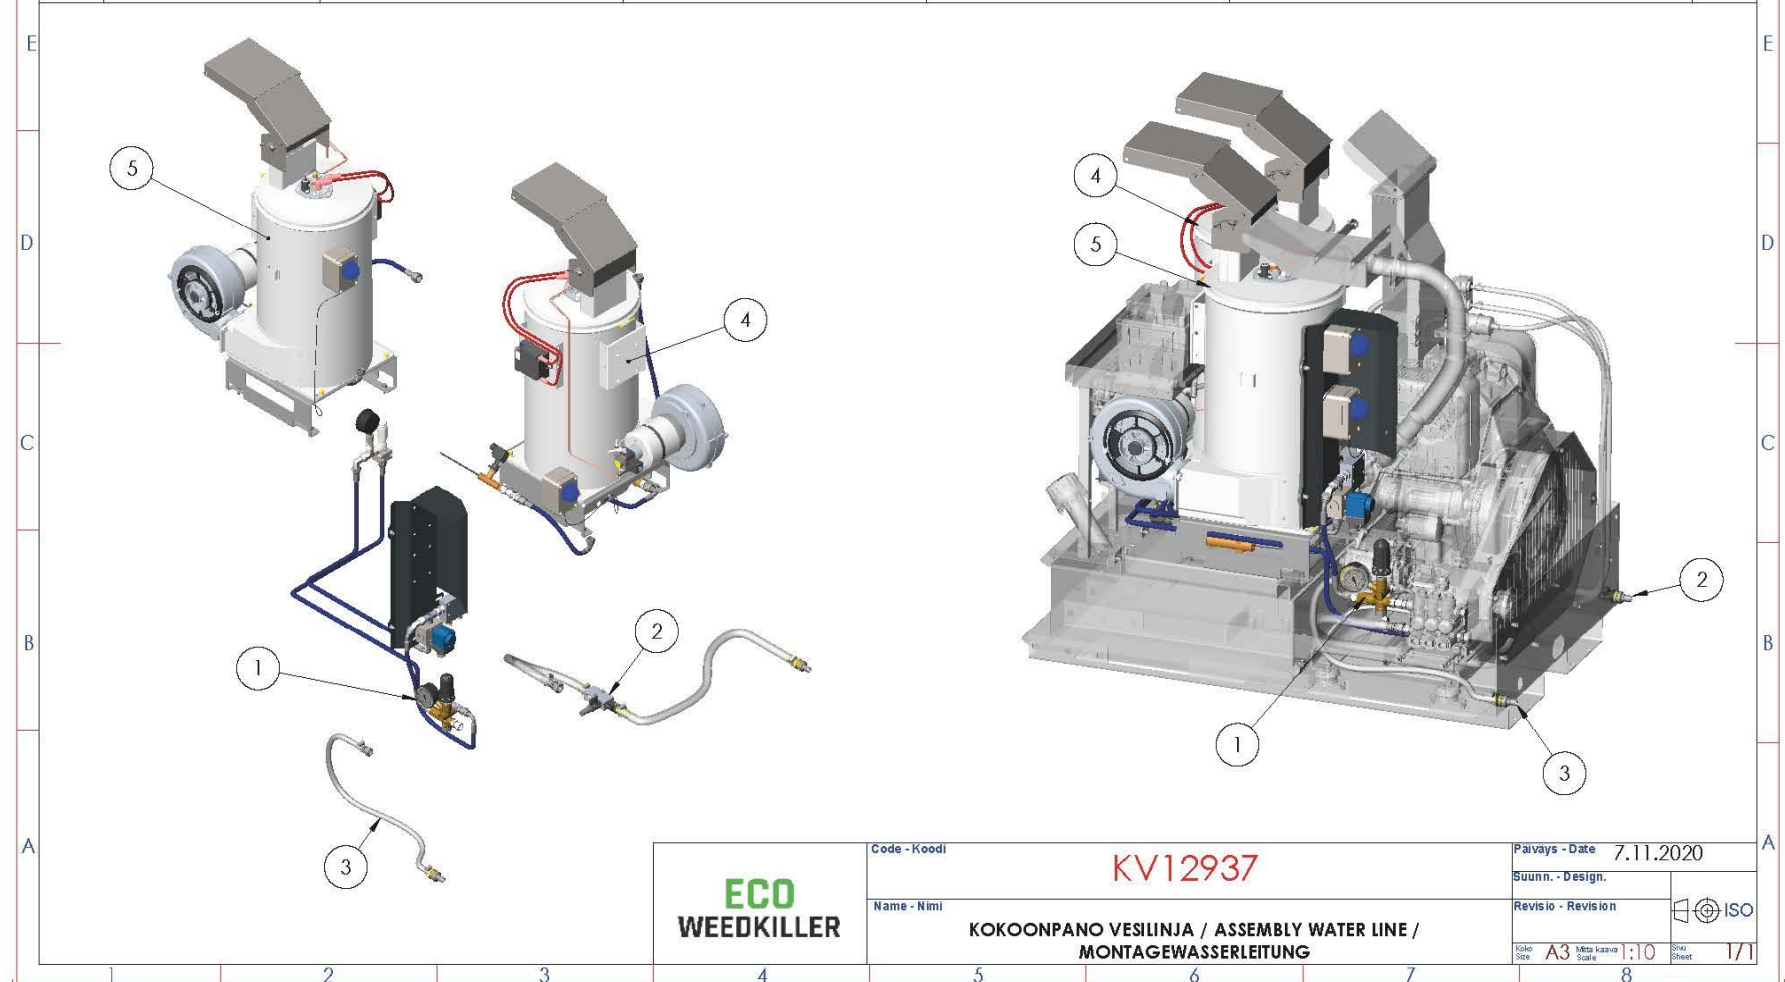

KV12937 – Kokoonpano vesilinja / Assembly water line / Montagewasserleitung

ITEM NO.	Koodi / Code	Kuvaus	Translation ENG	Translation GER	Lisätieto / Definition	QTY.
1	KV12935	Korkeapainelinja	High pressure line	Hochdruckleitung		1
2	KV12931	Imulinja 2	Suction line 2	Saugleitung 2		1
3	KV12933	Paluulinja 2	Return line 2	Rückleitung 2		1
4	KV12361	Varustelu boiler 2	Boiler 2 assembly	Montage Kessel 2	Vain /only with/ nur mit Pro20 Dual	1
5	KV12845	Varustelu boiler 1	Boiler 1 assembly	Montage Kessel 1		1

ECO WEEDKILLER

Code - Koodi	KV12937	Paivays - Date	7.11.2020
Name - Nimi	KOKOONPANO VESILINJA / ASSEMBLY WATER LINE / MONTAGEWASSERLEITUNG	Suunn. - Design.	
		Revisio - Revision	
		Koko Size	A3
		Mitt. kaava Scale	1:10
		Sheet	1/1