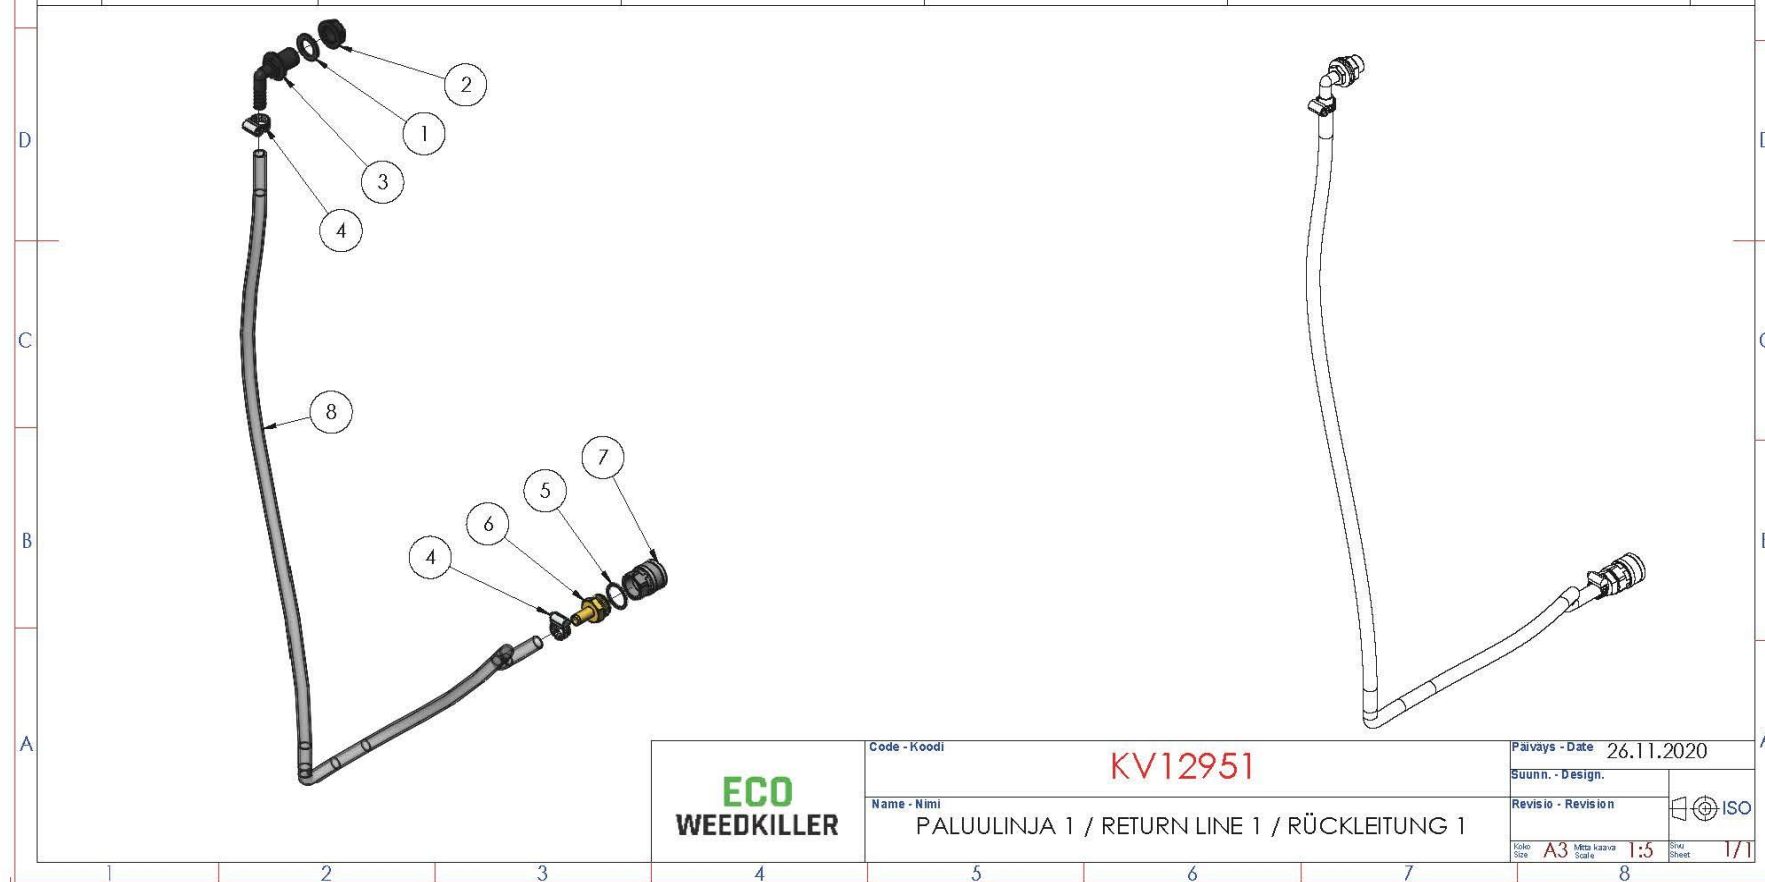

KV12951 – Paluulinja 1 / Return line 1 / Rückleitung 1

ITEM NO.	Koodi / Code	Kuvaus	Translation ENG	Translation GER	Lisätieto / Definition	QTY.
1	KV11845	Tasotiviste	Flat seal	Flachdichtung	1/2"	1
2	KV11789	Lukitusmutteri	Locking nut	Kontermutter	1/2"	1
3	KV11777	Letkukara	Hose fitting	Schlauchanschluss	13 mm x 90° 1/2" M	1
4	5563 15 24	Letkuklemmari	Hose clamp	Schlauchschelle	15-24 mm	2
5	5620 27 32	Kuparitiviste	Copper seal	Kupferdichtung	21 x 27 x 1,5 mm	1
6	5074 12 08	Letkukara	Hose fitting	Schlauchanschluss	13mm x 3/4" M	1
7	5555 54 12 X1	Pikaliitin B	Quick coupling B	schnelle Kopplung B	BSP 3/4" F	1
8	KV12887	Matalapaineletku 6	Low pressure hose 6	Niederdruckschlauch 6	HNA 12mm, L=160cm	1

	Code - Koodi	KV12951	Päiväys - Date	26.11.2020
	Name - Nimi	PALUULINJA 1 / RETURN LINE 1 / RÜCKLEITUNG 1		Suunn. - Design. Revisio - Revision
			Koko - Size A3	Mitta - Scale 1:5
			Sivut - Sheet 1/1	ISO