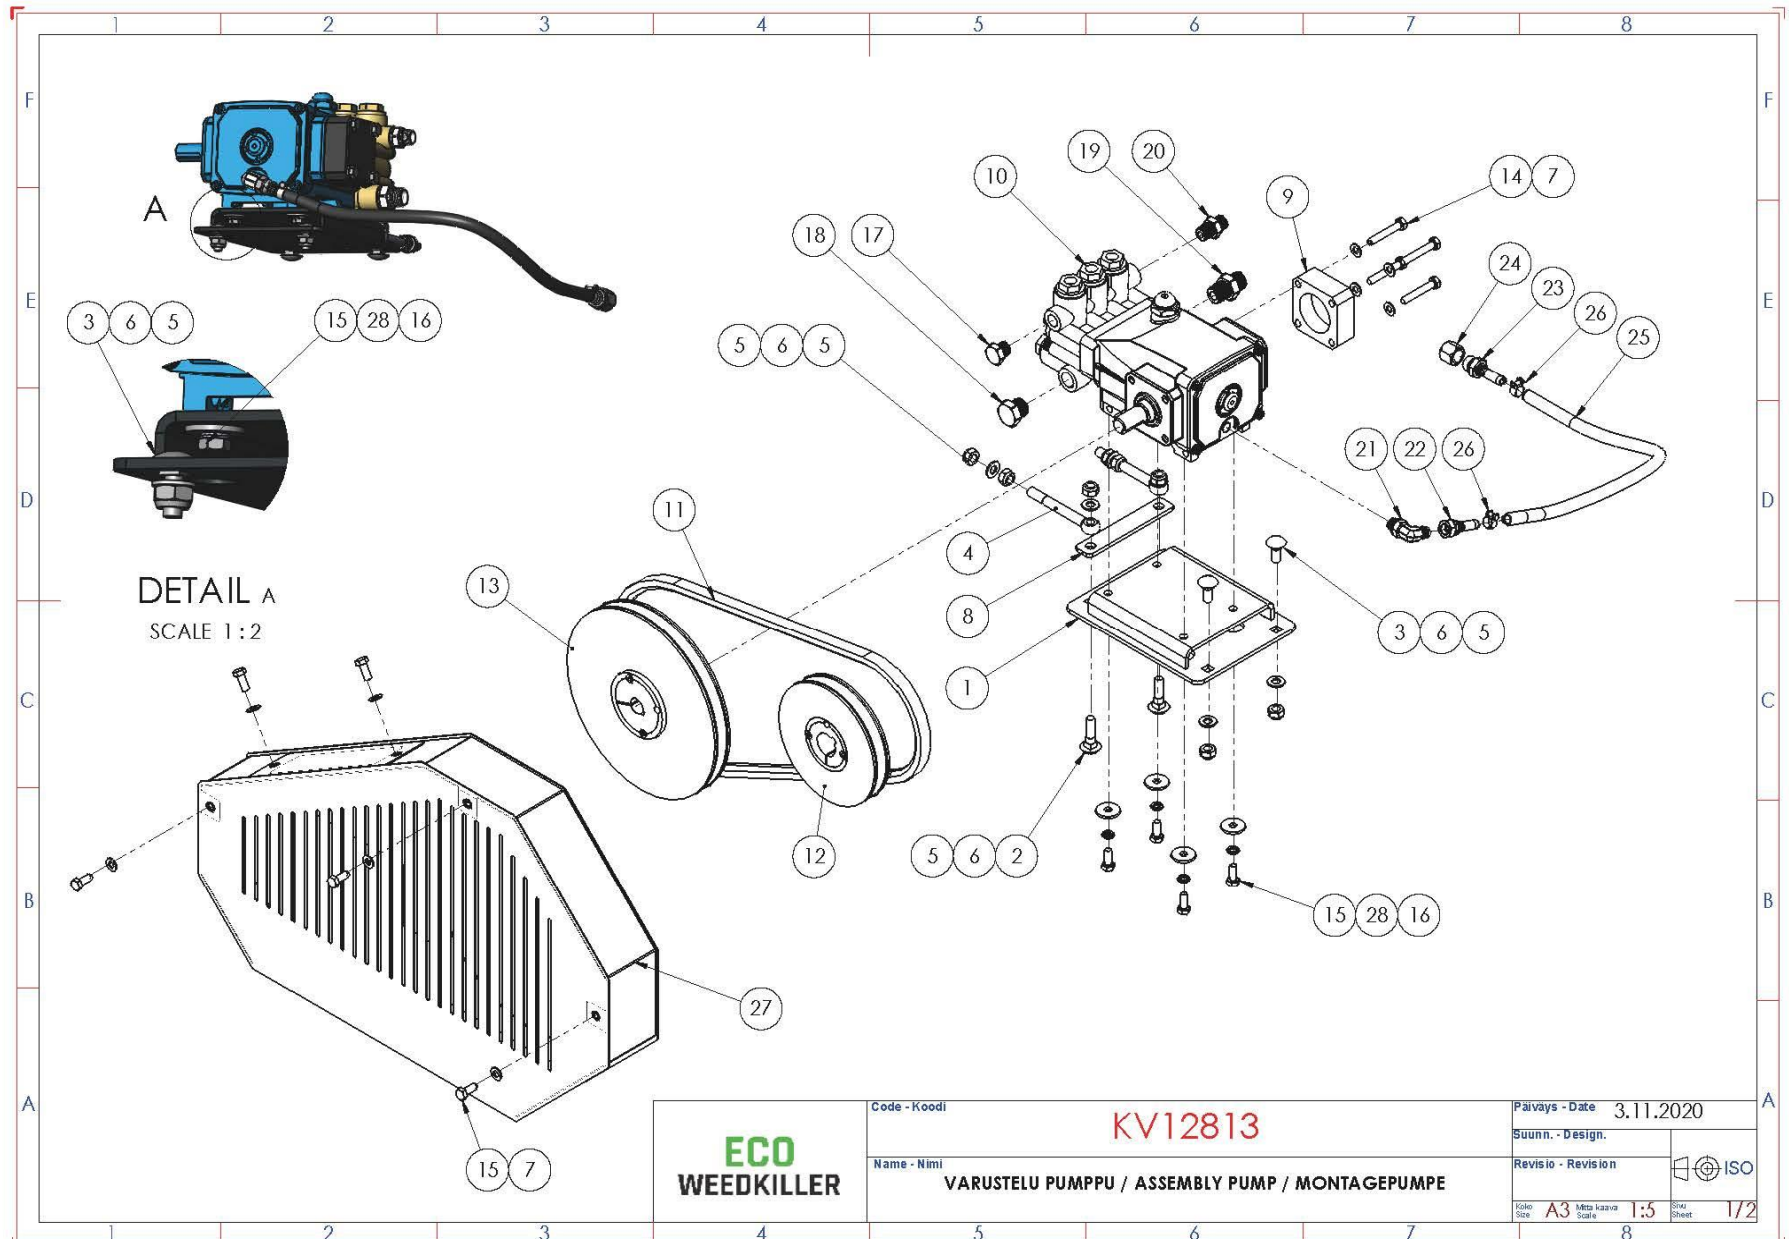

KV12813 – Varustelu pumppu / Assembly pump / Montagepumpe

ITEM NO.	Koodi / Code	Kuvaus	Translation ENG	Translation GER	Lisätieto / Definition	QTY.
1	KV11561	Pumpun kiinnityspeti	Mounting bed pump	Bettbettpumpe montieren		1
2		LUKKORUUVI	Square neck bolt		M10x40 DIN 603	2
3		LUKKORUUVI	Square neck bolt		M10x25 DIN 603	2
4		Silmäruuvi	Eye bolt		M10x100 DIN 444	2
5		LUKITUSMUTTERI	Hex. nut Nyloc		M10 DIN 985	8
6		ALUSLAATTA	Washer		M10 DIN 125	6
7		ALUSLAATTA	Washer		M8 DIN 125	9
8	KV11567	Välilevy	Mid plate			1
9	KV13116	Akselisuoja	Axle cover	Achsabdeckung		1
10	KV12287	PUMPPU	PUMP	Pumpe	CAT 5CP5120	1
11	KV12303	HIHNA	BELT	Riemen		1
12	KV12291	HIHNAPYÖRÄ	BELT PULLEY	Riemenscheibe	Hatz	1
13	KV12293	HIHNAPYÖRÄ	BELT PULLEY	Riemenscheibe	Cat	1
14	DIN 933	KUUSIORUUVI	Hex. screw		M8x50 DIN 933	4
15	DIN 933	KUUSIORUUVI	Hex. screw		M8x20 DIN 933	9
16		KORILAATTA	Washer		M8 DIN 440	4
17	7505 00 06	TULPPA	PLUG	Stecker	NPTF 3/8"	1
18	7505 00 08	TULPPA	PLUG	Stecker	NPTF 1/2"	1
19	7022 08 08	Kaksoisnippa	Straight adaptor	Gerader Adapter	BSP 1/2" M x NPTF 1/2" M	1
20	7022 06 06	Kaksoisnippa	Straight adaptor	Gerader Adapter	BSP 3/8" M x NPTF 3/8" M	1
21	7204 04 04	Kulmanippa	Elbow adaptor	Winkeladapter	1/4" M x 1/4" M ADJ.	1
22	4201 04 06	Letkukara	Hose fitting	Schlauchanschluss	BSP 1/4" M x 3/8"	1
23	4202 06 06	Letkukara	Hose fitting	Schlauchanschluss	BSP 3/8" F x 3/8"	1
24	7502 00 06	Hattu	Hat	Hut	G 3/8" M	1
25	KV12923	LETKU	HOSE	Schlauch	Pump oil, 10mm, L=75 cm	1
26	5561 00 13	Letkuklemmari	Hose clamp	Schlauchschelle	13 mm	2
27	KV11539	Hihnakotelo	Belt cover	Gürtelabdeckung		1
28		Nord-lock lukituslaatta	Nord Lock locking plate	Nord Lock Verriegelungsplatte	NL8	4

**ECO
WEEDKILLER**

Code - Koodi

KV12813

Päiväys - Date 3.11.2020

Suunn. - Design.

Name - Nimi

VARUSTELU PUMPPU / ASSEMBLY PUMP / MONTAGEPUMPE

Revisio - Revision

ISO 9001 1.5 2/2