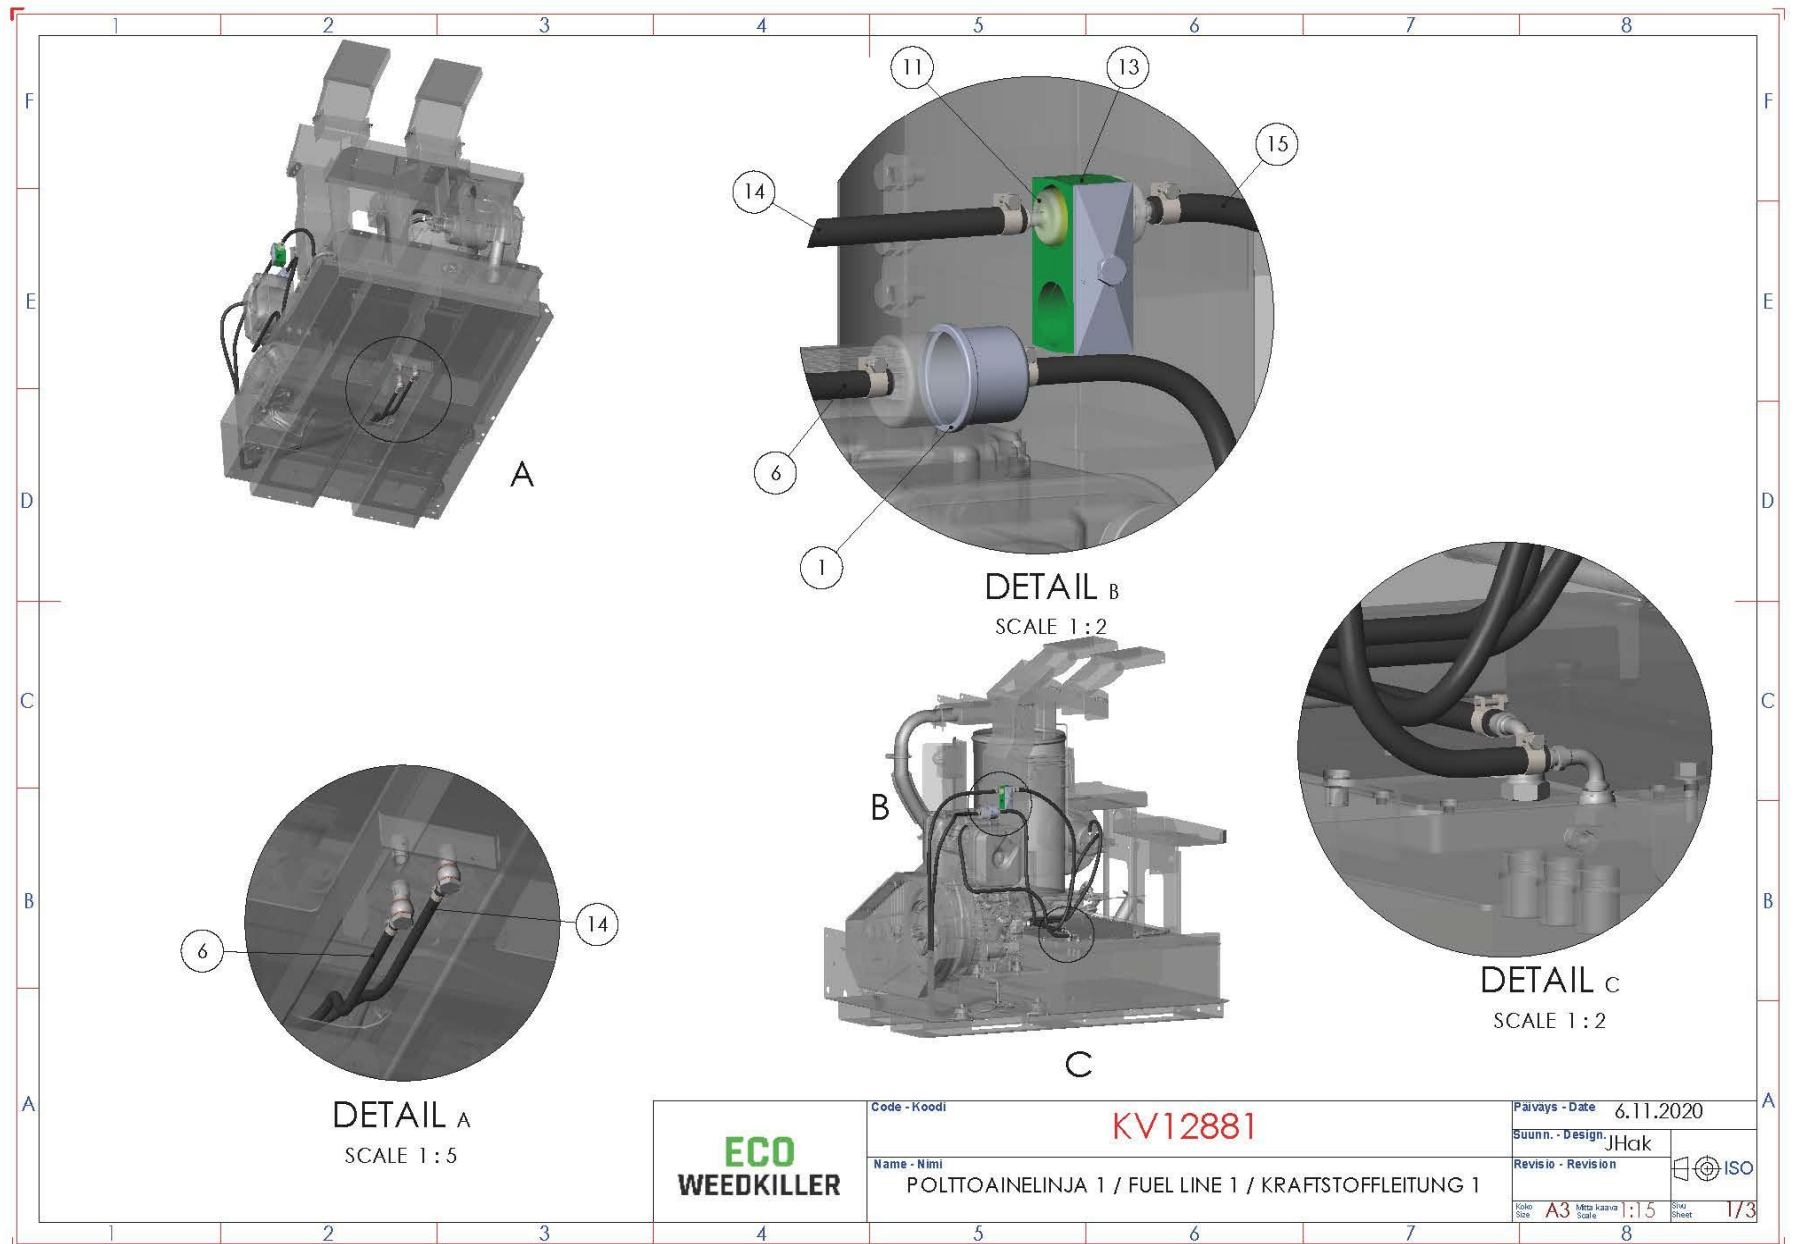

KV12881 – Polttoainelinja 1 / Fuel line 1 / Kraftstoffleitung 1

DETAIL A
SCALE 1 : 5

DETAIL B
SCALE 1 : 2

DETAIL C
SCALE 1 : 2

	Code - Koodi	KV12881	Päiväys - Date 6.11.2020
	Name - Nimi	POLTTOAINELINJA 1 / FUEL LINE 1 / KRAFTSTOFFLEITUNG 1	
	Suunn. - Design	JHak	ISO
	Revisio - Revision		
	Koko - Size	A3	Mittakaava - Scale 1:15
			Sheet 1/3