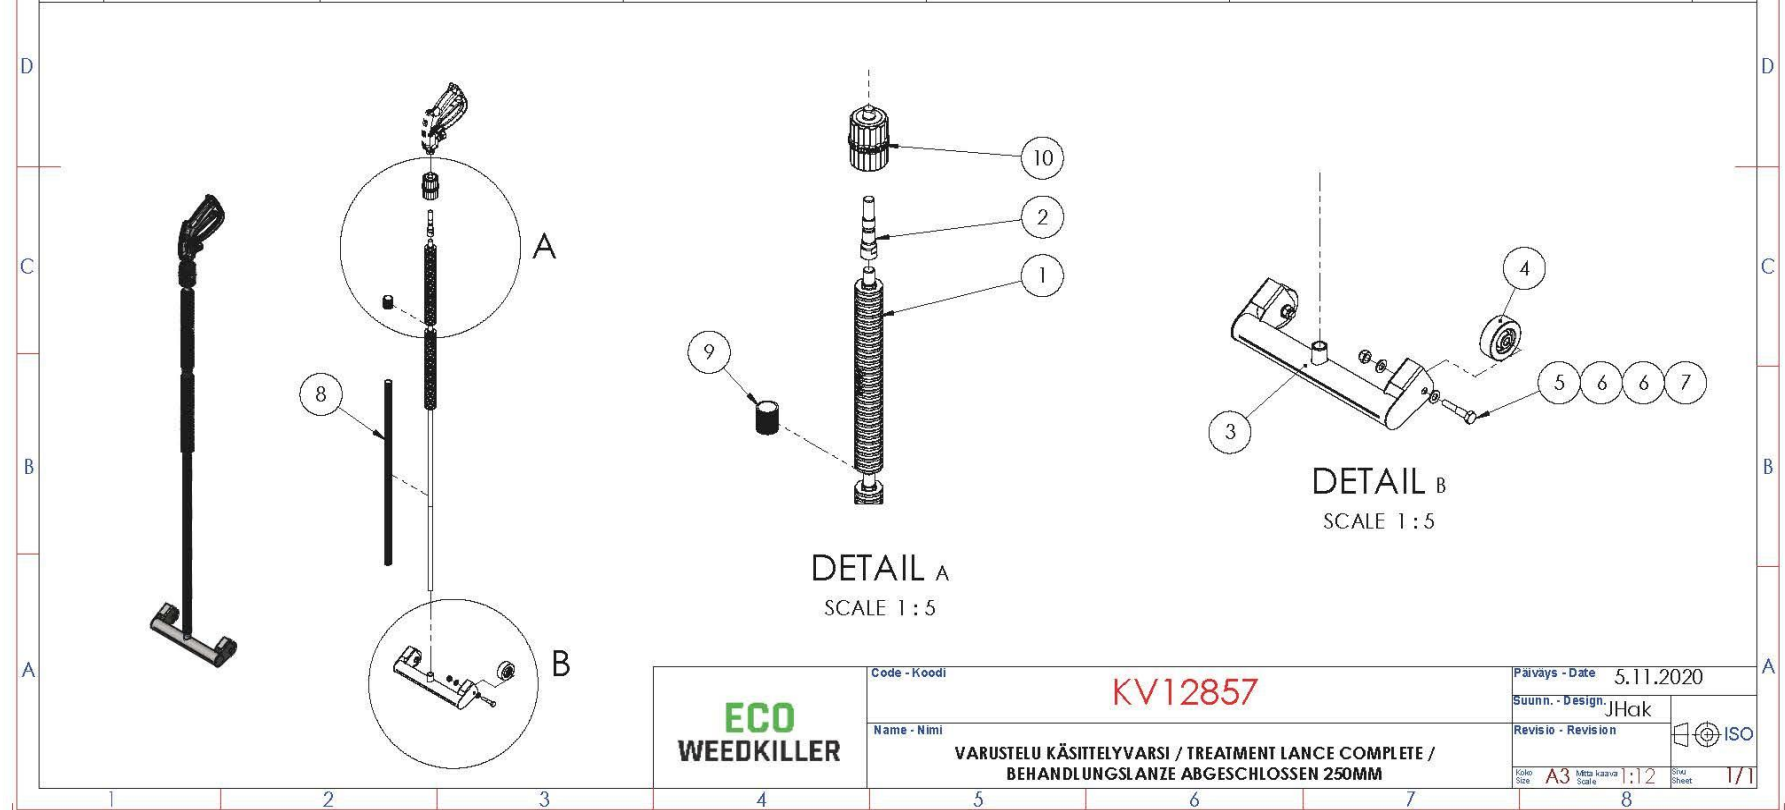

KV12857 - Käsittelyvarsi / Treatment lance / Behandlungslanze 250mm

ITEM NO.	Koodi / Code	Kuvaus	Translation ENG	Translation GER	Lisätieto / Definition	QTY.
1	KV13026	Käsittelyvarsi	Lance	Lanze	1200 mm	1
2	KV13038	Pikaliitin	Quick coupling	schnelle Kopplung	A	1
3	KV12575	SUUTIN	NOZZLE	Düse	250 mm	1
4	KV13122	PYÖRÄ	WHEEL	Rad	50 mm	2
5		KUUSIORUUVI	Hex. Screw		M8x40 DIN 931	2
6		ALUSLAATTA	Washer		M8 DIN 125	4
7		LUKITUSMUTTERI	Hex. nut Nyloc		M8 DIN 985	2
8	KV12859	SUOJA	COVER	Schutz	L=41.5 mm x 17 mm	1
9	KV12861	SUOJA	COVER	Schutz	L=30 mm x 22 mm	1
10	KV13040	Pikaliitin	Quick coupling	schnelle Kopplung	B	1

ECO WEEDKILLER	Code - Koodi	KV12857	Päiväys - Date	5.11.2020	
	Name - Nimi	VARUSTELU KÄSITTELYVARSI / TREATMENT LANCE COMPLETE / BEHANDLUNGSLANZE ABGESCHLOSSEN 250MM		Suunn. - Design	JHak
			Revisio - Revision		
			ISO		
			Koko - Size	A3	
			Mittä skaala - Scale	1:12	
			Sivu - sheet	1/1