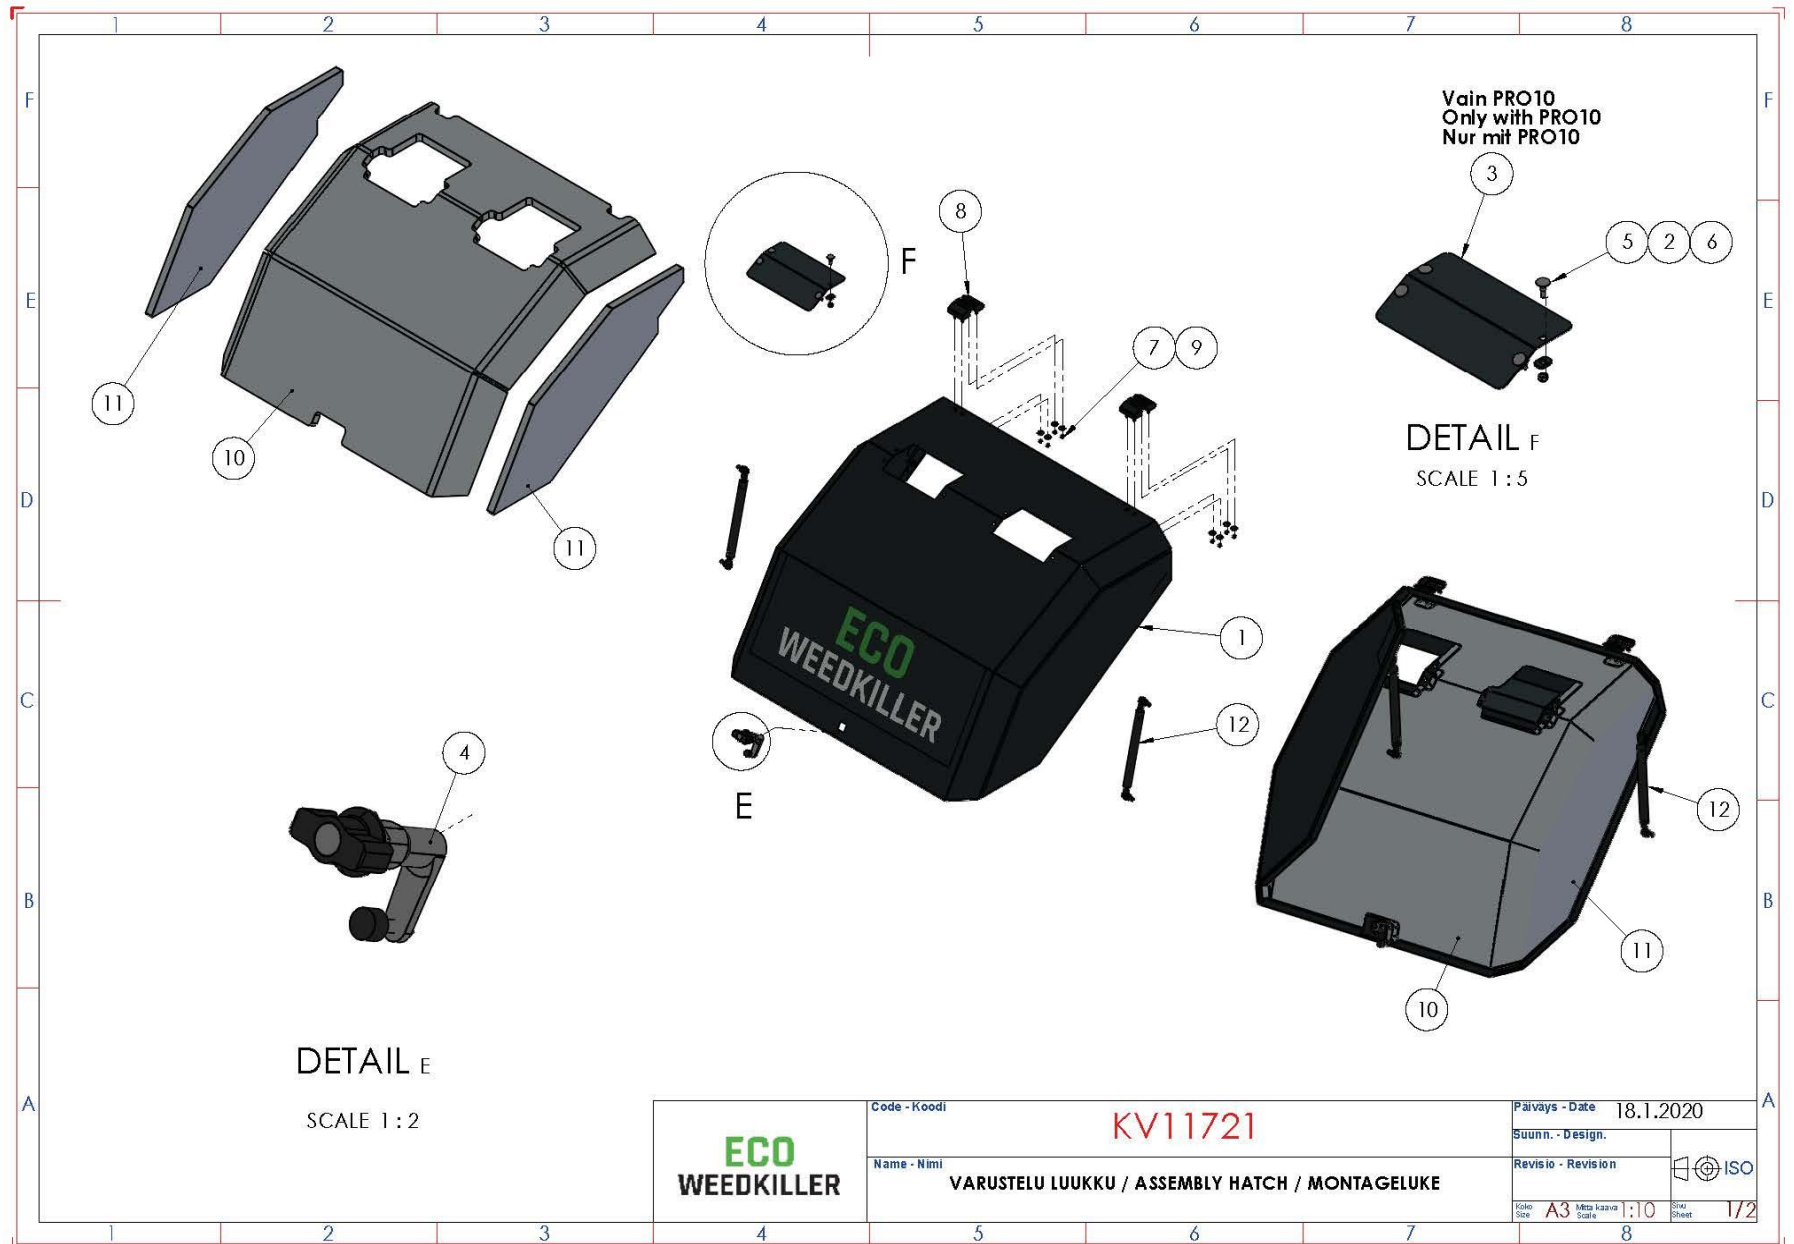

KV11721 – Varustelu luukku / Assembly hatch / Montageluke

DETAIL E
SCALE 1 : 2

DETAIL F
SCALE 1 : 5

	Code - Koodi	KV11721	Päiväys - Date		18.1.2020
	Name - Nimi	VARUSTELU LUUKKU / ASSEMBLY HATCH / MONTAGELUKE		Suunn. - Design.	
				Revisio - Revision	
				Koko Size	A3
				Mittakaava Scale	1:10
				Sivu Sheet	1/2