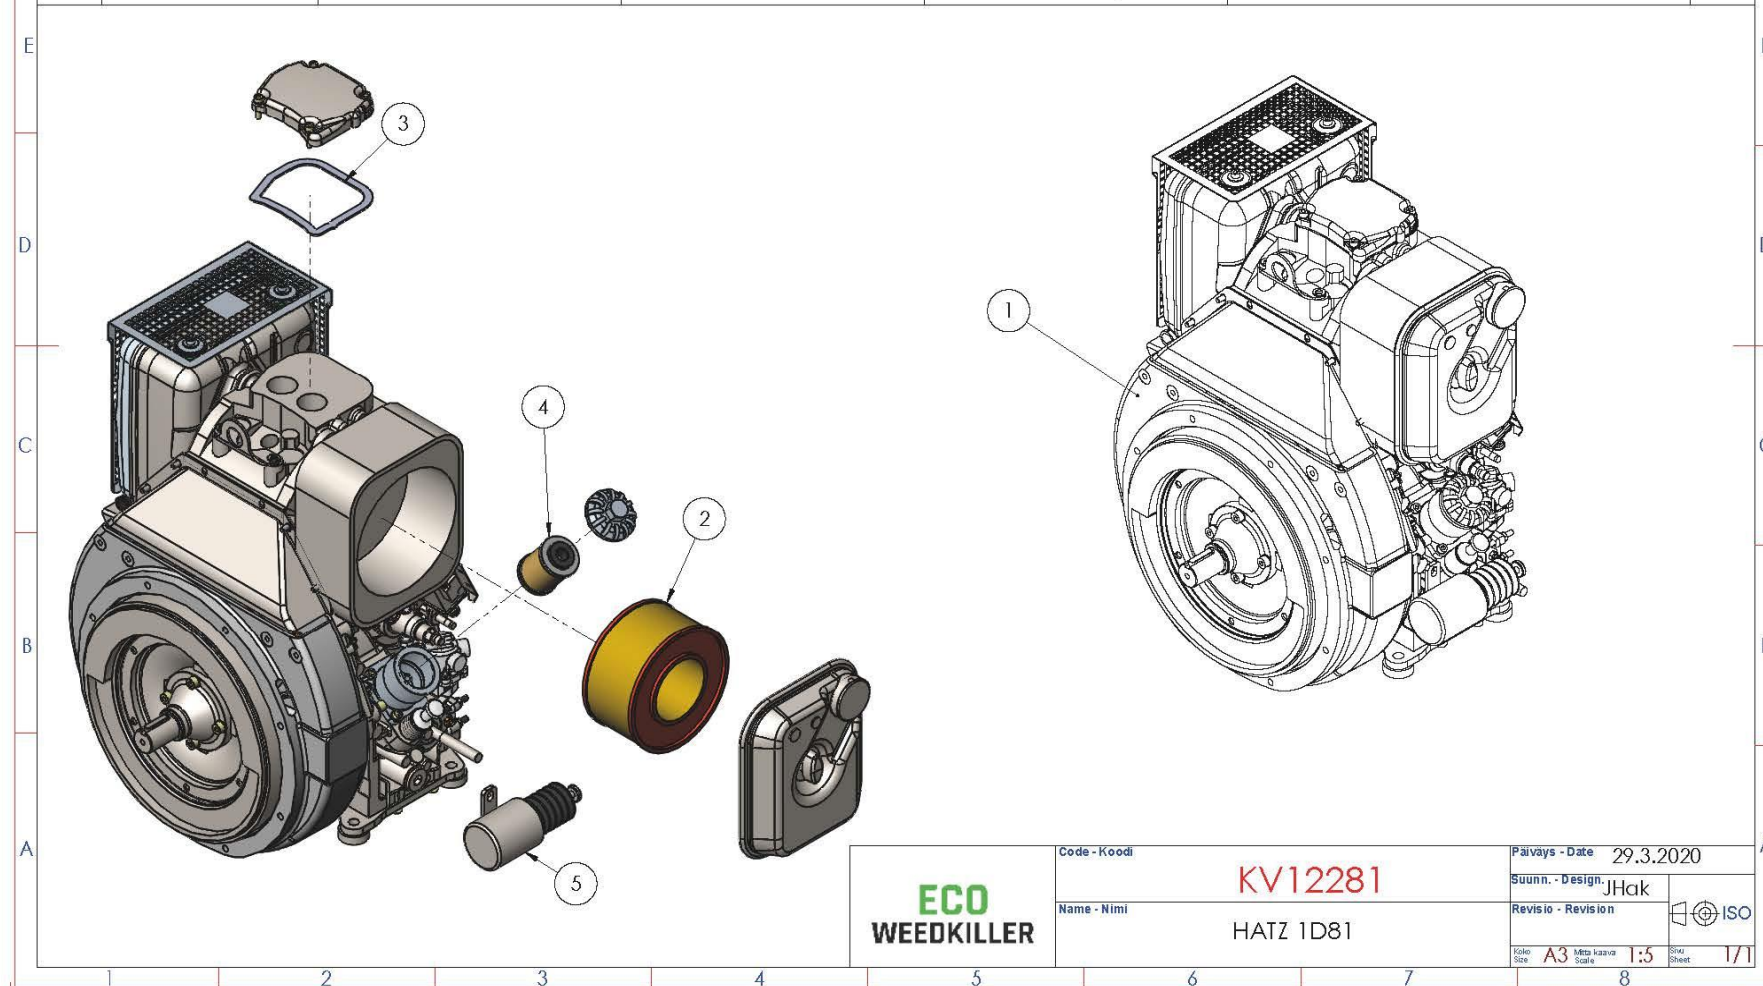

KV12281 – Hatz 1D81

ITEM NO.	Koodi / Code	Kuvaus	Translation ENG	Translation GER	Lisätieto / Definition	QTY.
1	KV12277	MOOTORI	MOTOR	Motor	HATZ 1D-81	1
2	KV12279	Ilmansuodatin	Air filter	Luffilter	HATZ 1D-81	1
3	KV12283	Venttiilikopan tiiviste	valve cover gasket	Ventildeckeldichtung	HATZ 1D-81	1
4	KV12285	Öljynsuodatin	Oil filter	Ölfilter	HATZ 1D-81	1
5	KV13224	Kierrossäätösolenoidi	RPM solenoid	Drehzahlmagnet	HATZ 1D-81	1

	Code - Koodi	KV12281	Päiväys - Date	29.3.2020
	Name - Nimi	HATZ 1D81	Suunn. - Design	JHak
			Revisio - Revision	ISO
			Koko - Size	A3
			Mittakaava - Scale	1:5
			Sheet	1/1