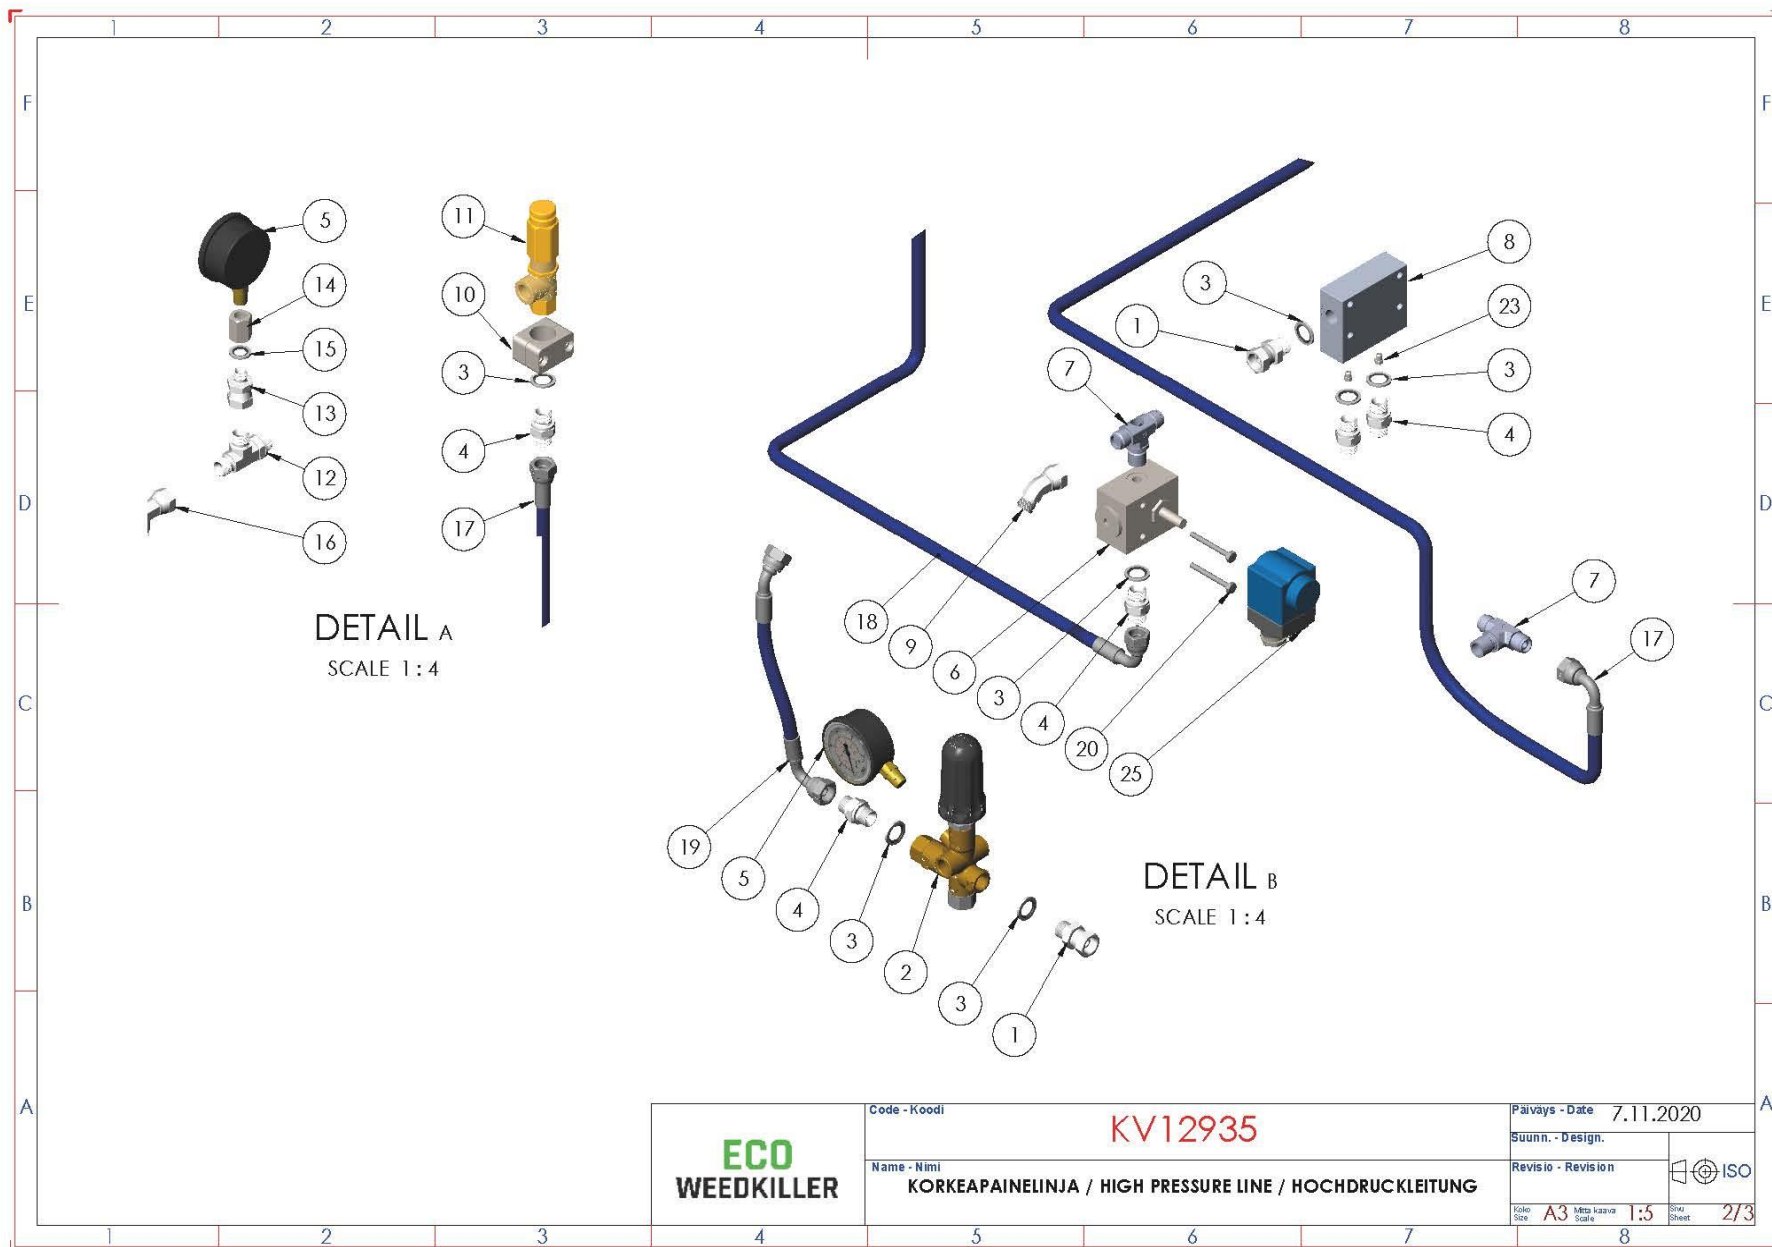

ECO WEEDKILLER	Code - Koodi	KV12935	Paiväys - Date	7.11.2020
	Name - Nimi	KORKEAPAINELINJA / HIGH PRESSURE LINE / HOCHDRUCKLEITUNG		<table border="1" style="width: 100%;"> <tr> <td>Suunn. - Design.</td> <td rowspan="2" style="text-align: center;"> ISO </td> </tr> <tr> <td>Revisio - Revision</td> </tr> </table>
			Koko Size	A3
			Mitt skaala Scale	1:5
			Sheet sheet	273