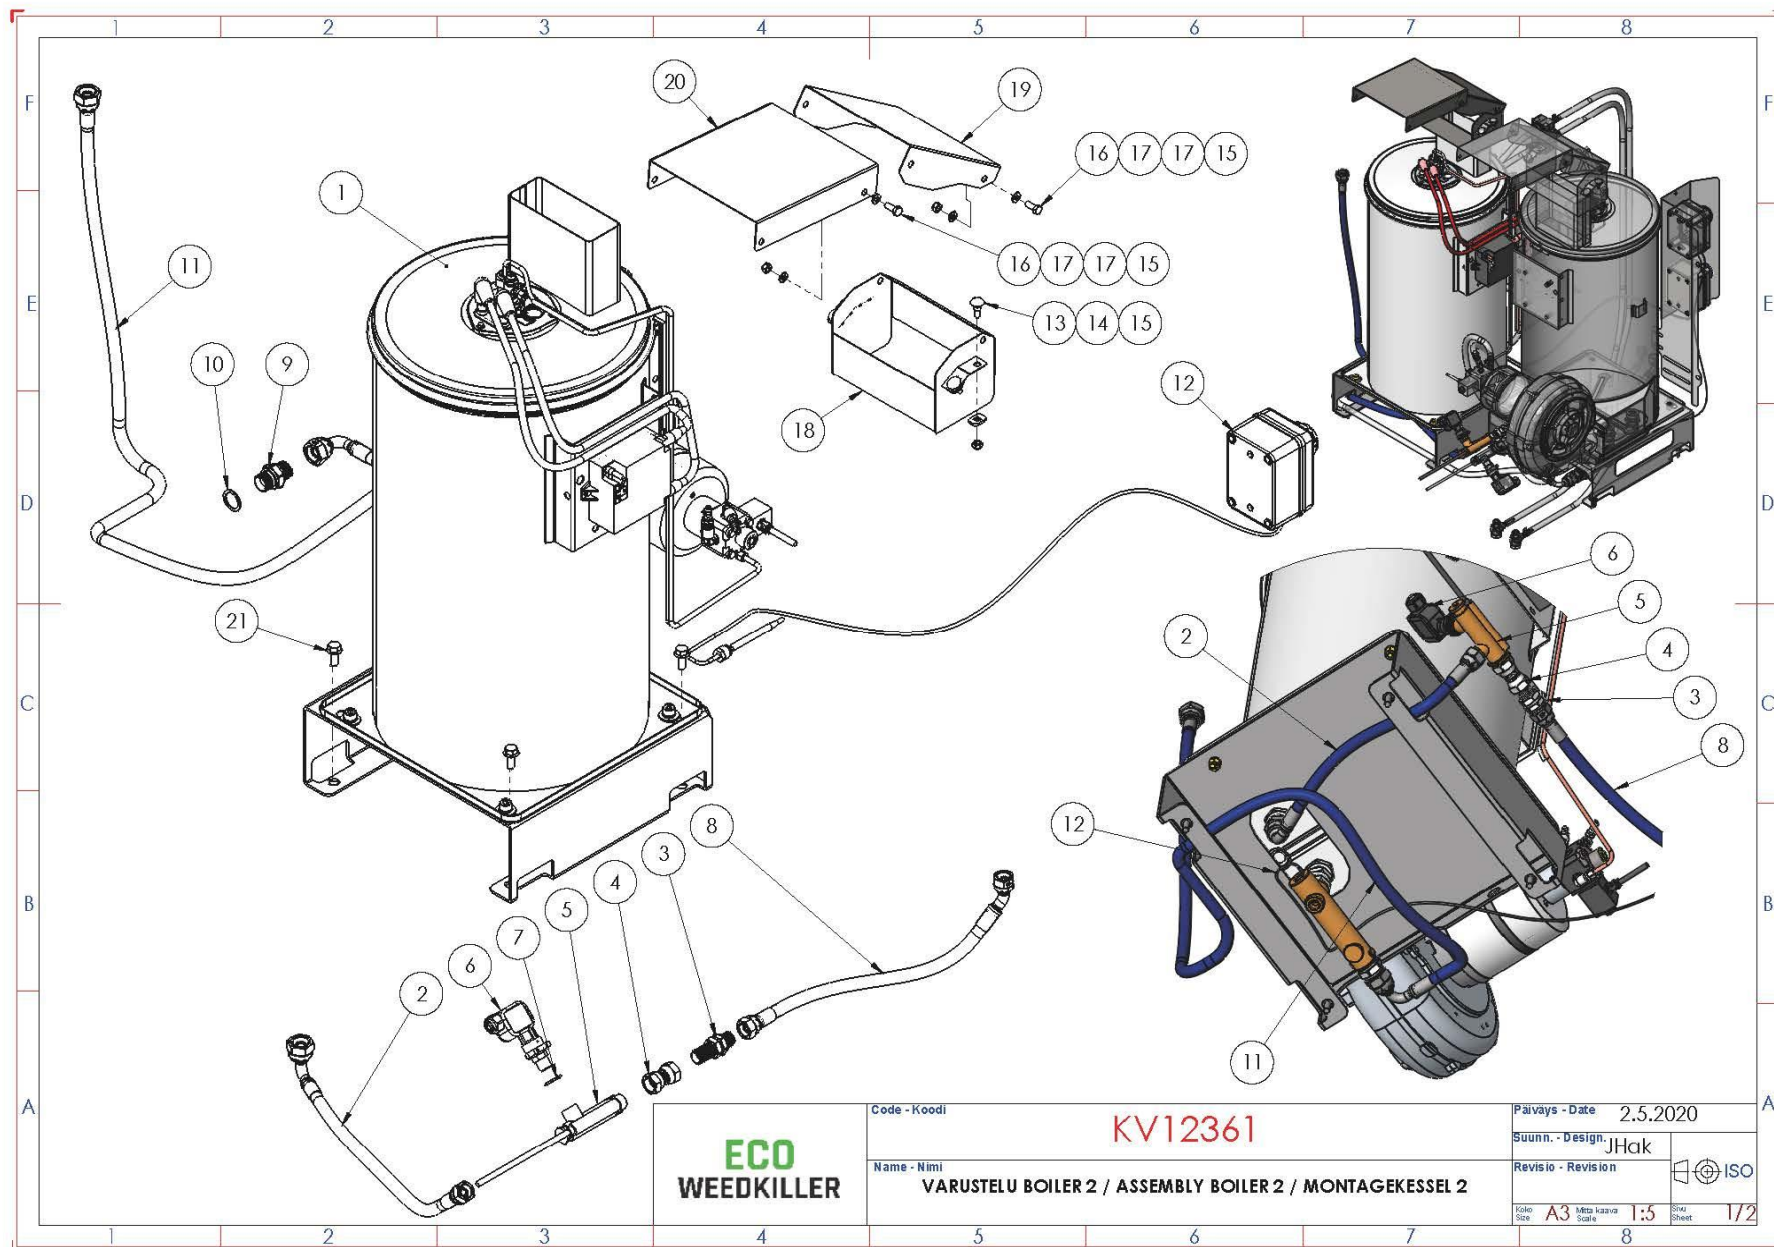

KV12361 -Varustelu boiler 2 / Assembly boiler 2 / Montagekessel 2

**ECO
WEEDKILLER**

Code - Koodi

KV12361

Päiväys - Date 2.5.2020

Name - Nimi

VARUSTELU BOILER 2 / ASSEMBLY BOILER 2 / MONTAGEKESSEL 2

Suunn. - Design JHak

Revisio - Revision

Koko Size A3 Mitä kava Scale 1:5 Sivu sheet 1/2

ITEM NO.	Koodi / Code	Kuvaus	Translation ENG	Translation GER	Lisätieto / Definition	QTY.
1	KV13002	Boileri	Boiler	Kessel	20 ltr, 12V	1
2	KV13062	Korkeapaineletku	High pressure hose	Hochdruckschlauch	EWK-PAINE 5	1
3	7090 06 06	Nippa	Adaptor	Adapter	BSP 3/8" M x M	1
4	7007 06 06	Kaksoisnippa	Straight adaptor	Gerader Adapter	BSP 3/8" F x F	1
5	KV13008	Virtauskytkin	Flow switch	Durchflussschalter	BSP 3/8" M x F	1
6	KV13010	Painekytkin	Pressure switch	Druckschalter	BSP 1/4" M	1
7	5601 01 04	Kumiteräsprikka	Rubber steel washer	Gummi Stahlscheibe	1/4"	1
8	KV13056	Korkeapaineletku	High pressure hose	Hochdruckschlauch	EWK-PAINE 2	1
9	7002 08 08	Kaksoisnippa	Straight adaptor	Gerader Adapter	BSP 1/2" M x M	1
10	5620 21 27	Kuparitiiviste	Copper seal	Kupferdichtung	21 x 27 x 1,5 mm	1
11	KV13064	Korkeapaineletku	High pressure hose	Hochdruckschlauch	EWK-PAINE 6	1
12	KV13108	Termostaatti	Thermostat	Thermostat	Complete	1
13		LUKKORUUVI	Square neck bolt		M6x20 DIN 603	4
14	KV11453	Aluslevy homi	Washer exhaust guide	Unterlegscheibe Auspuffführung		4
15		LUKITUSMUTTERI	Hex. nut Nyloc		M6 DIN 985	8
16	DIN 933	KUUSIORUUVI	Hex. screw		M6x16 DIN 933	4
17		ALUSLAATTA	Washer		M6 DIN 125	8
18	KV11449	Kaulus savuohjuri	Flange exhaust guide	Flansch Auspuffführung	Boiler 2	1
19	KV11443	Savuohjuri 1	Exhaust guide 1	Auspuffführung 1		1
20	KV11445	Savuohjuri 2	Exhaust guide 2	Auspuffführung 2		1
21	DIN 6921	LAIPPARUUVI	Hex. flange screw		M8x20 DIN 6921	4

**ECO
WEEDKILLER**

Code - Koodi

KV12361

Päiväys - Date 2.5.2020

Suunn. - Design JHak

Name - Nimi

VARUSTELU BOILER 2 / ASSEMBLY BOILER 2 / MONTAGEKESSEL 2

Revisio - Revision

Yhteisö -

A3

Mittakaava -

1:20

Sheet -

2/2