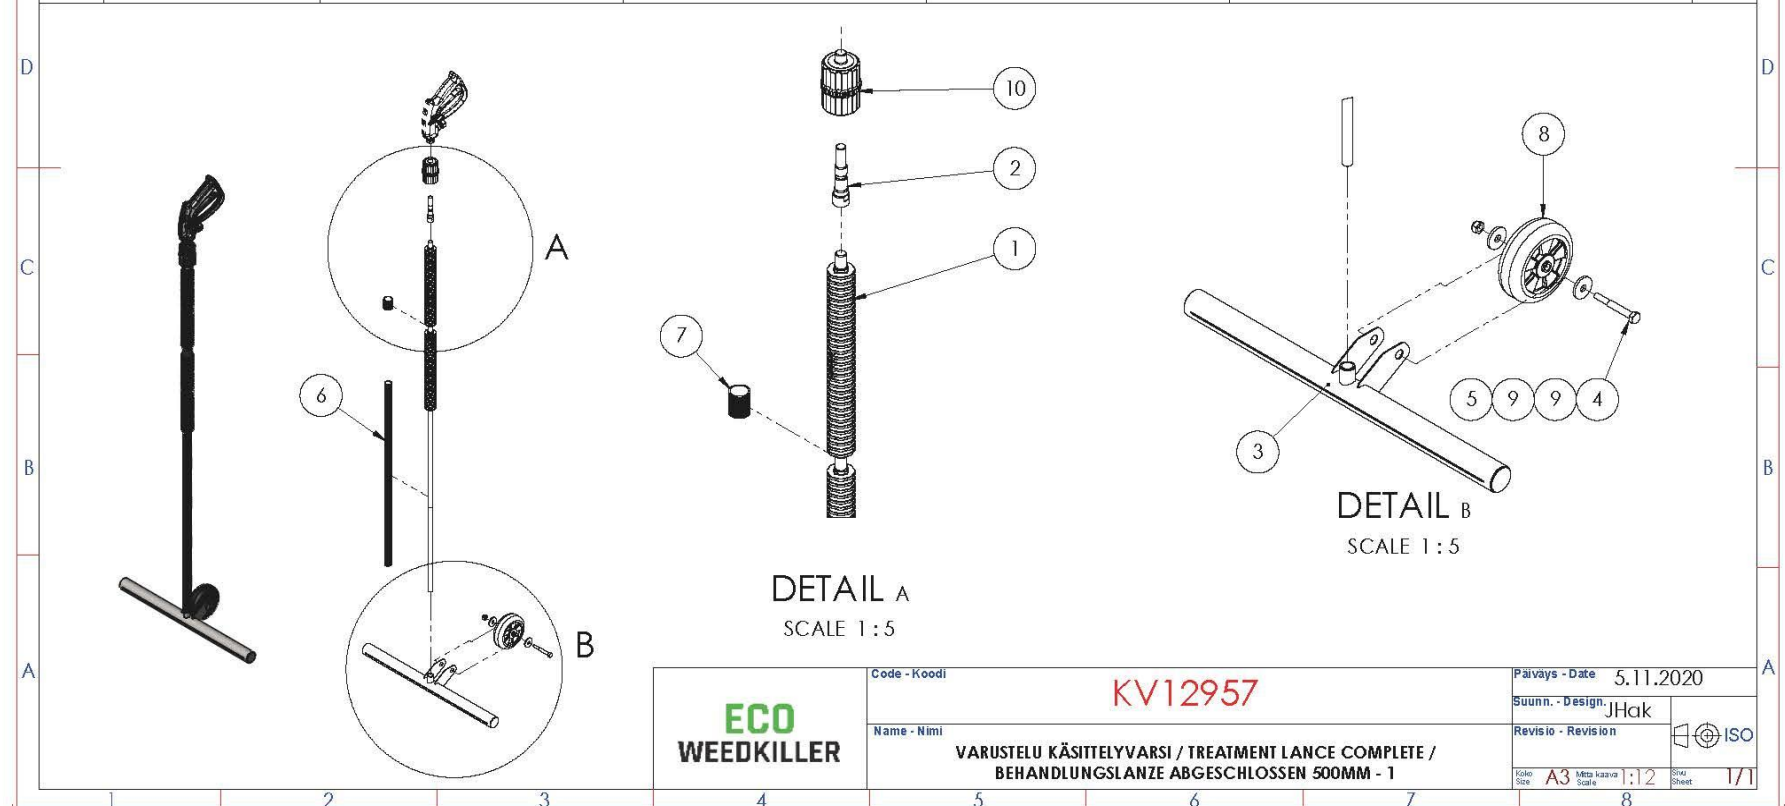

KV12957 – Käsittelyvarsi / Treatment lance / Behandlungslanze 500mm - 1

ITEM NO.	Koodi / Code	Kuvaus	Translation ENG	Translation GER	Lisätieto / Definition	QTY.
1	KV13026	Käsittelyvarsi	Lance	Lanze	1200 mm	1
2	KV13038	Pikaliitin	Quick coupling	schnelle Kopplung	A	1
3	KV11887	SUUTIN	NOZLE	Düse	500 mm x 1 wheel	1
4		KUUSIORUUVI	Hex. Screw		M8x60 DIN 931	1
5		LUKITUSMUTTERI	Hex. nut Nyloc		M8 DIN 985	1
6	KV12859	SUOJA	COVER	Schutz	L=41.5 mm x 17 mm	1
7	KV12861	SUOJA	COVER	Schutz	L=30 mm x 22 mm	1
8	KV12787	PYÖRÄ	WHEEL	Rad	100 x 30 mm	1
9		KORILAATTA	Washer		M8 DIN 440	2
10	KV13040	Pikaliitin	Quick coupling	schnelle Kopplung	B	1

ECO WEEDKILLER	Code - Koodi	KV12957	Päiväys - Date	5.11.2020
	Name - Nimi	VARUSTELU KÄSITTELYVARSII / TREATMENT LANCE COMPLETE / BEHANDLUNGSLANZE ABGESCHLOSSEN 500MM - 1	Suunn. - Design	JHak
			Revisio - Revision	
			ISO	
			Koko Size	A3
			Mittakaava Scale	1:12
			Sivu Sheet	1/1