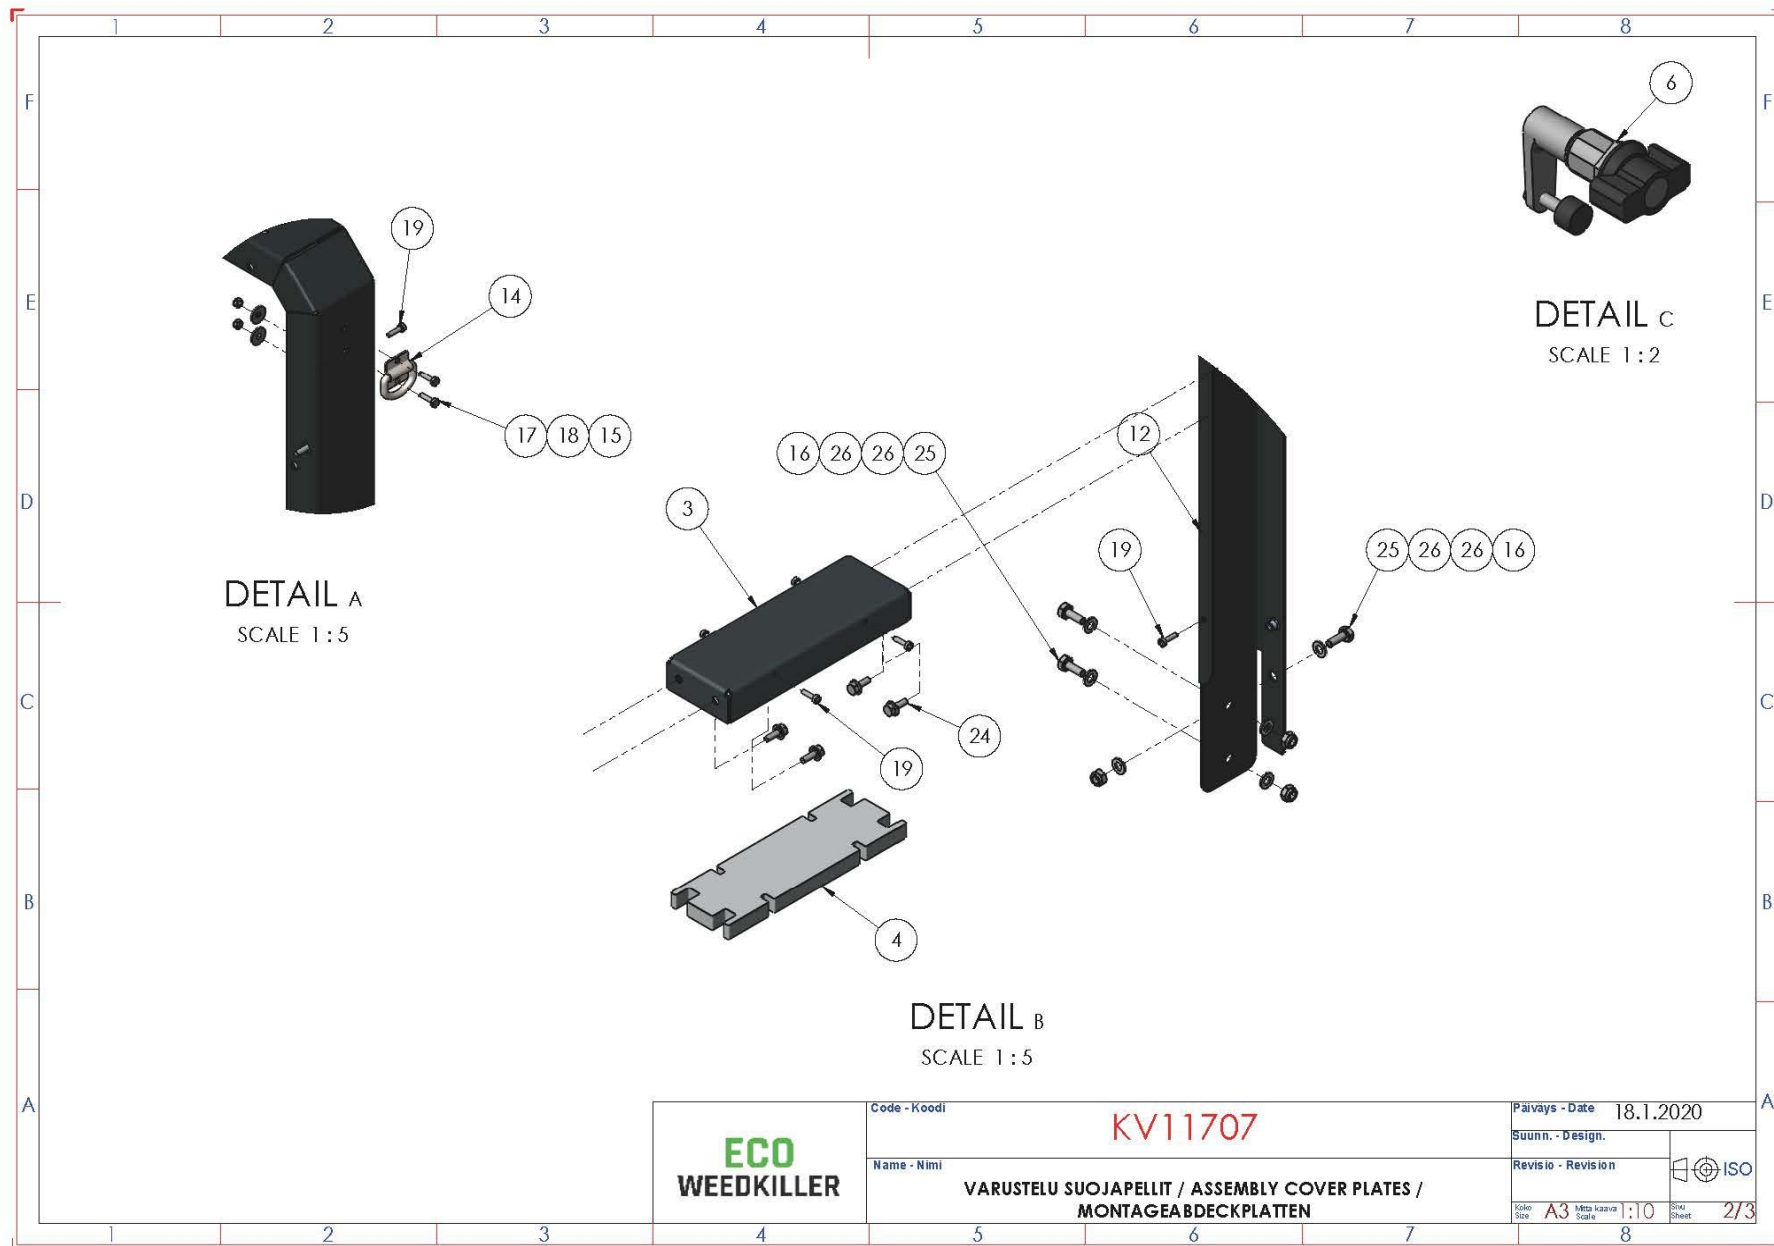

KV13081 -Varustelu suoja Pellit / Assembly cover plates / Montageabdeckplatten

	Code - Koodi	KV11707	Paivays - Date	18.1.2020
	Name - Nimi	VARUSTELU SUOJAPELLIT / ASSEMBLY COVER PLATES / MONTAGEABDECKPLATTEN	Revisio - Revision	 ISO
			Koko - Size	A3 Mitä kaava - Scale : 1:15 Sheet - 1/3

DETAIL A  
SCALE 1 : 5

DETAIL B  
SCALE 1 : 5

DETAIL C  
SCALE 1 : 2

	Code - Koodi	KV11707	Paiväys - Date	18.1.2020
	Name - Nimi	VARUSTELU SUOJAPELLIT / ASSEMBLY COVER PLATES / MONTAGEABDECKPLATTEN		Suunn. - Design.
				Revisio - Revision
			Koko - Size	A3
			Mittakaava - Scale	1:10
			Sivu - Sheet	2/3