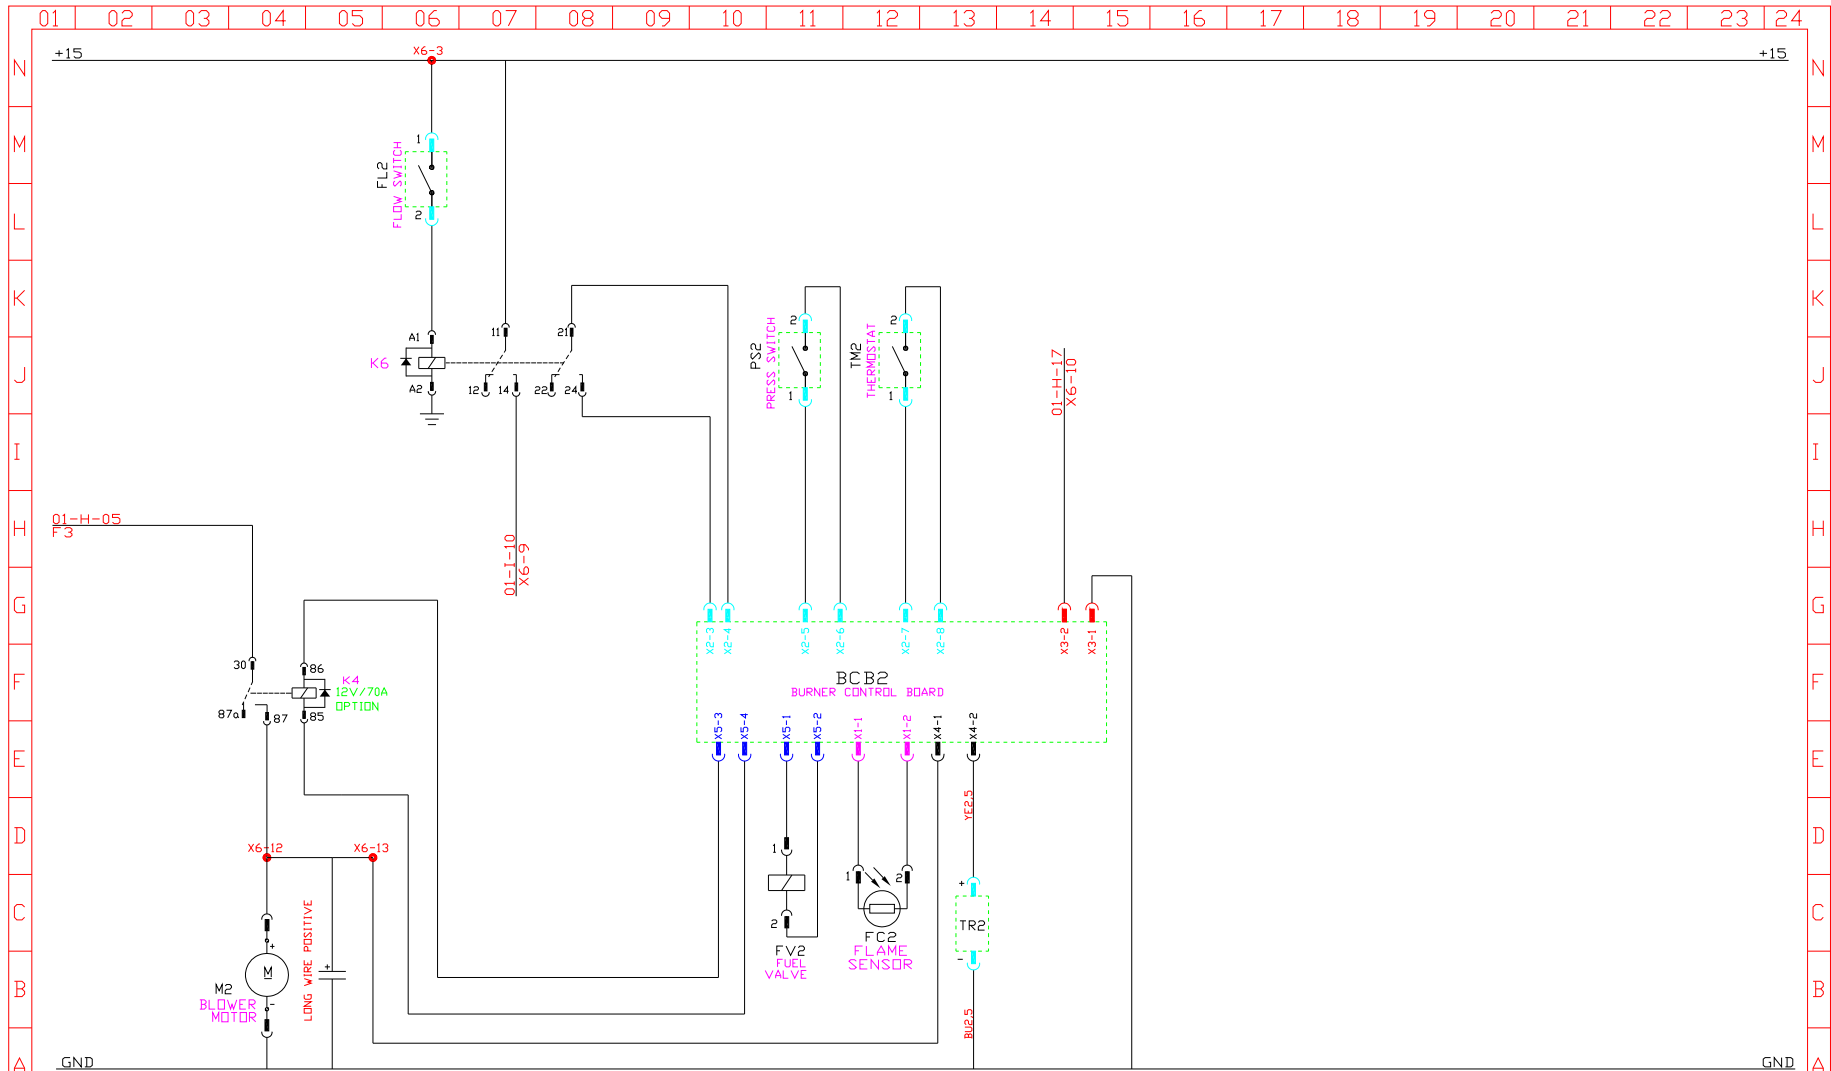

ECO WEEDKILLER

EWK FINLAND OY
Pro 10 & Pro 20 Dual
ELECTRIC SCHEME

Drawing no.	Page	Date	Drawn by
1006	2/3	2.5.2018	TK