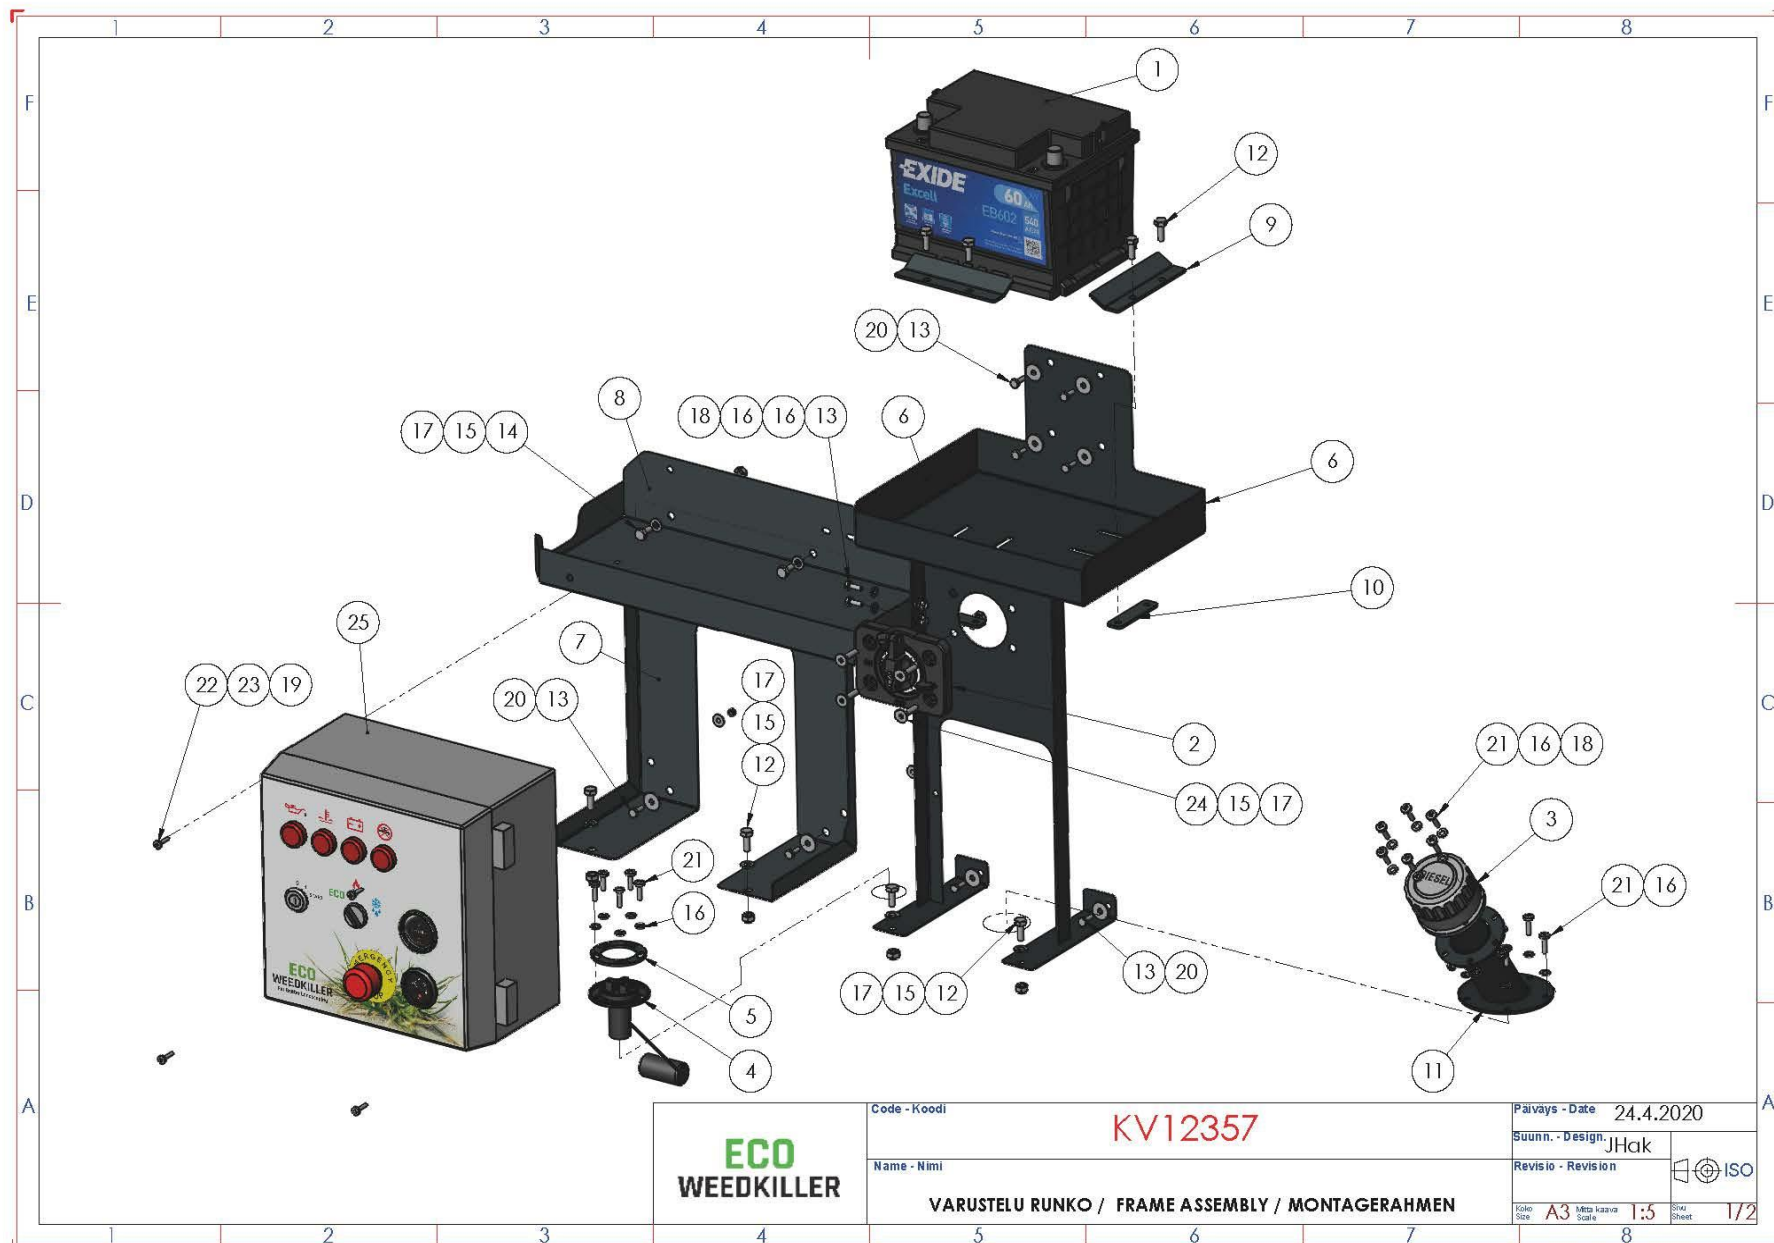

KV12357 – Varustelu runko / Frame assembly / Montagerahmen

	Code - Koodi	KV12357	Paivays - Date	24.4.2020
	Name - Nimi	VARUSTELU RUNKO / FRAME ASSEMBLY / MONTAGERAHMEN		Suunn. - Design JHak
			Revisio - Revision	ISO
			Koko - Size A3	Mitt skaala - Scale 1:5
			Sheet	17/2