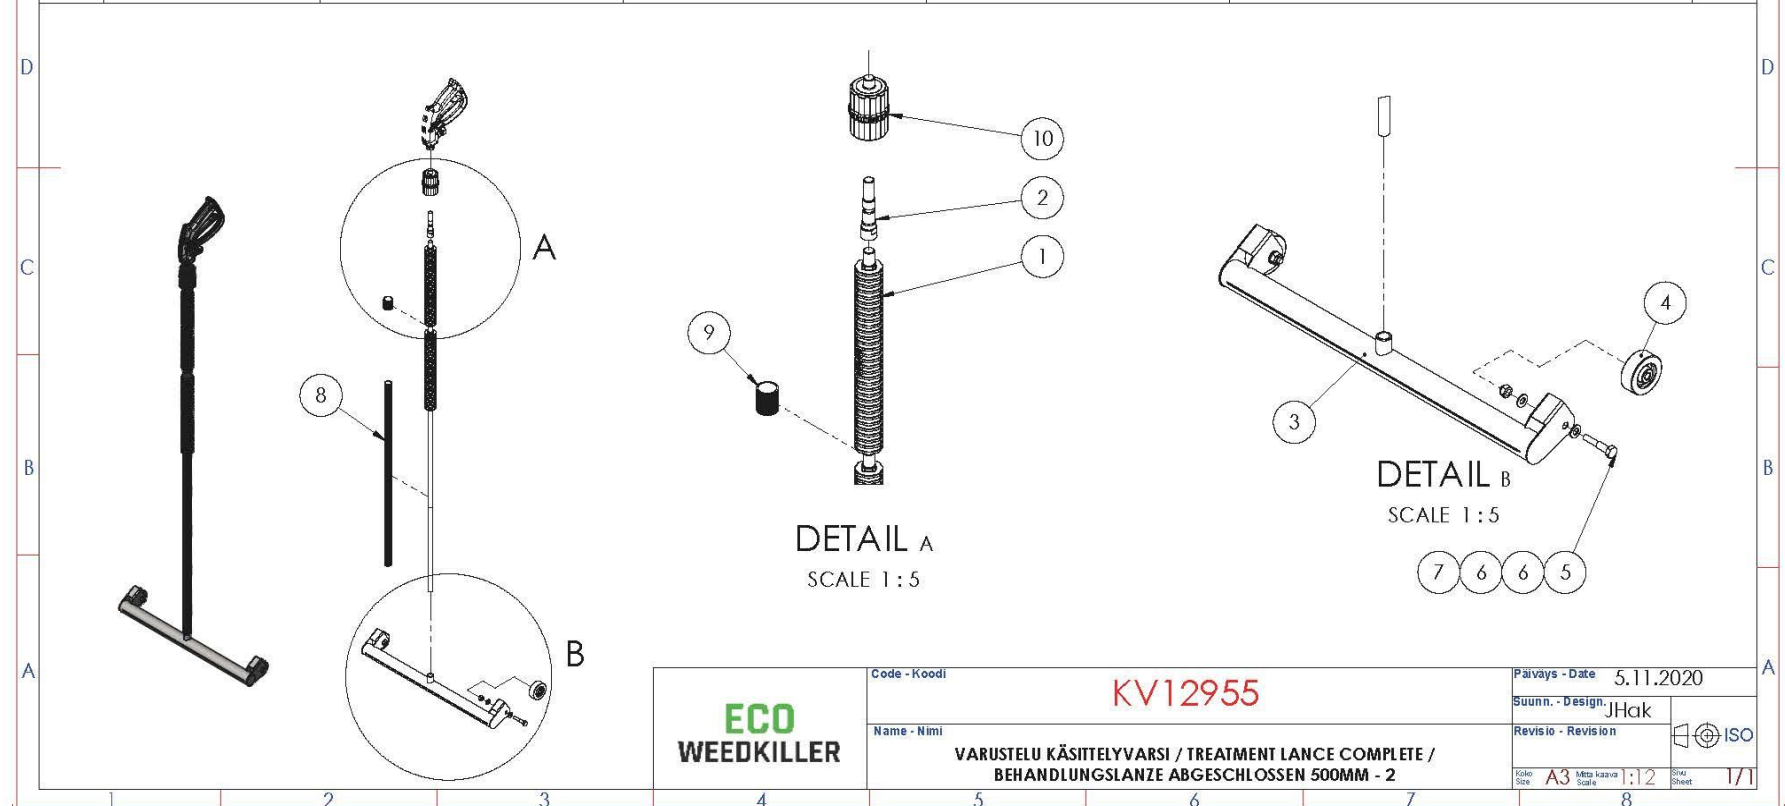

KV12955 Käsittelyvarsi / Treatment lance / Behandlungslanze 500mm - 2

ITEM NO.	Koodi / Code	Kuvaus	Translation ENG	Translation GER	Lisätieto / Definition	QTY.
1	KV13026	Käsittelyvarsi	Lance	Lanze	1200 mm	1
2	KV13038	Pikaliitin	Quick coupling	schnelle Kopplung	A	1
3	KV12563	SUUTIN	NOZZLE	Düse	500mm x 2 wheels	1
4	KV13122	PYÖRÄ	WHEEL	Rad	50 mm	2
5		KUUSIORUUVI	Hex. Screw		M8x40 DIN 931	2
6		ALUSLAATTA	Washer		M8 DIN 125	4
7		LUKITUSMUTTERI	Hex. nut Nyloc		M8 DIN 985	2
8	KV12859	SUOJA	COVER	Schutz	L=41.5 mm x 17 mm	1
9	KV12861	SUOJA	COVER	Schutz	L=30 mm x 22 mm	1
10	KV13040	Pikaliitin	Quick coupling	schnelle Kopplung	B	1

ECO WEEDKILLER	Code - Koodi KV12955	Päiväys - Date 5.11.2020
	Name - Nimi VARUSTELU KÄSITTELYVARSI / TREATMENT LANCE COMPLETE / BEHANDLUNGSLANZE ABGESCHLOSSEN 500MM - 2	Suunn. - Design JHak
		Revisio - Revision
		Koko Size A3 Mitti kaava Scale 1:2 Sivut sheet 1/1