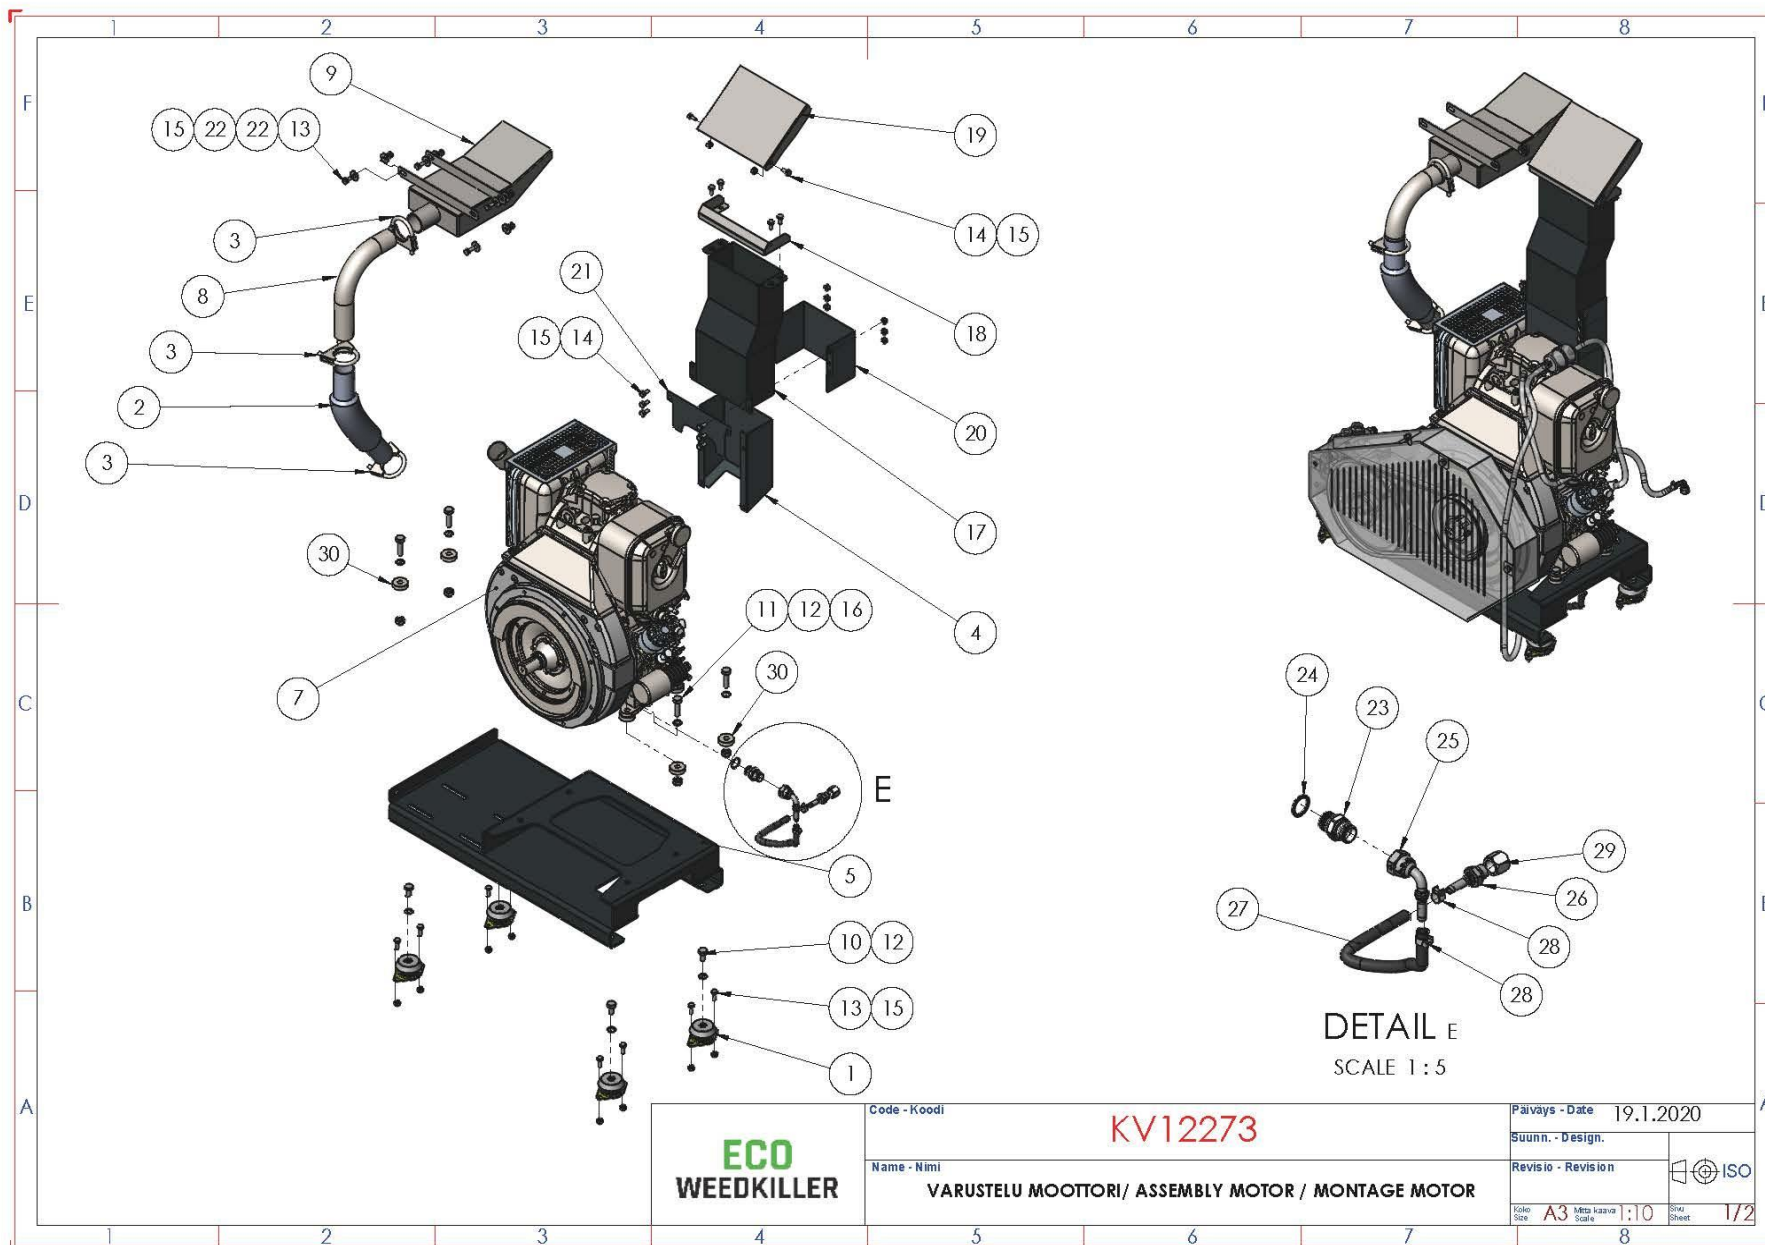

KV12273 – Varustelu moottori / Assembly motor / Montagemotor

ITEM NO.	Koodi / Code	Kuvaus	Translation ENG	Translation GER	Lisätieto / Definition	QTY.
1	KV12305	Tärinäeristin	Vibration damper	Stoßdämpfer		4
2	KV12307	Joustoputki	Flex pipe	Flexrohr		1
3	KV12309	Pakoputken klemmari	Clamp exhaust pipe	Auspuffrohr festklemmen		2
4	KV11553	Ohjuritievy	Guide plate	Führungsplatte		1
5	KV11555	Kiinnityspeti	Mounting bed	Montagebett		1
6	KV11569	Suojalevy lauri	Cover plate alternator	Abdeckplattengenerator		1
7	KV12281	MOOTTORI	MOTOR	Motor	HATZ 1D-81	1
8	KV13082	PAKOPUTKI	EXHAUST PIPE	Auspuffrohr	90° ELBOW	1
9	KV11497	Savukanava moottori	Exhaust guide motor	Abgasführungsmotor		1
10	DIN 933	KUUSIORUUVI	Hex. screw		M12x20 DIN 933	4
11	DIN 933	KUUSIORUUVI	Hex. screw		M12x40 DIN 933	4
12		Nord-lock lukituslaatta	Nord Lock locking plate	Nord Lock Verriegelungsplatte	NL12	8
13	DIN 933	KUUSIORUUVI	Hex. screw		M8x20 DIN 933	11
14	DIN 933	KUUSIORUUVI	Hex. screw		M8x16 DIN 933	9
15		LUKITUSMUTTERI	Hex. nut Nyloc		M8 DIN 985	17
16		LUKITUSMUTTERI	Hex. nut Nyloc		M12 DIN 985	4
17	KV11511	Ohjuritkanava	Guide funnel	Führungstrichter		1
18	KV11529	KAULUS	COLLAR	Kragen		1
19	KV11531	Ilmaohjuri	Air guide	Lufführung		1
20	KV11533	Välihorni	Middle flue	Mittlerer Kamin		1
21	KV11535	Välihorni 2	Middle flue 2	Mittlerer Kamin 2		1
22	DIN 9021	KORILAATTA	Washer		M8 DIN 9021	2
23	7019 08 22	Kaksoisnippa	Straight adaptor	Gerader Adapter	M22x1,5 x BSP 1/2" M	1
24	5620 21 27	Kuparitiiviste	Copper seal	Kupferdichtung	21 x 27 x 1,5 mm	1
25	4203 08 06	Letkukara	Hose fitting	Schlauchanschluss	BSP 1/2" F x 3/8" hose 90°	1
26	4202 06 06	Letkukara	Hose fitting	Schlauchanschluss	BSP 3/8" F x 3/8"	1
27	KV12925	LETKU	HOSE	Schlauch	Motor oil, 10 mm, L=75 cm	1
28	5561 00 13	Letkuklemmari	Hose clamp	Schlauchschelle	13 mm	2
29	7502 00 06	Hattu	Hat	Hut	G 3/8" M	1
30	KV13306	Väliprükka	Spacer	Absstandshalter		4

**ECO
WEEDKILLER**

Code - Koodi

KV12273

Päiväys - Date 19.1.2020

Suunn. - Design.

Name - Nimi

VARUSTELU MOOTTORI / ASSEMBLY MOTOR / MONTAGE MOTOR

Revisio - Revision

Logo A3 Mitto suhde 1:10 Eura 2/2