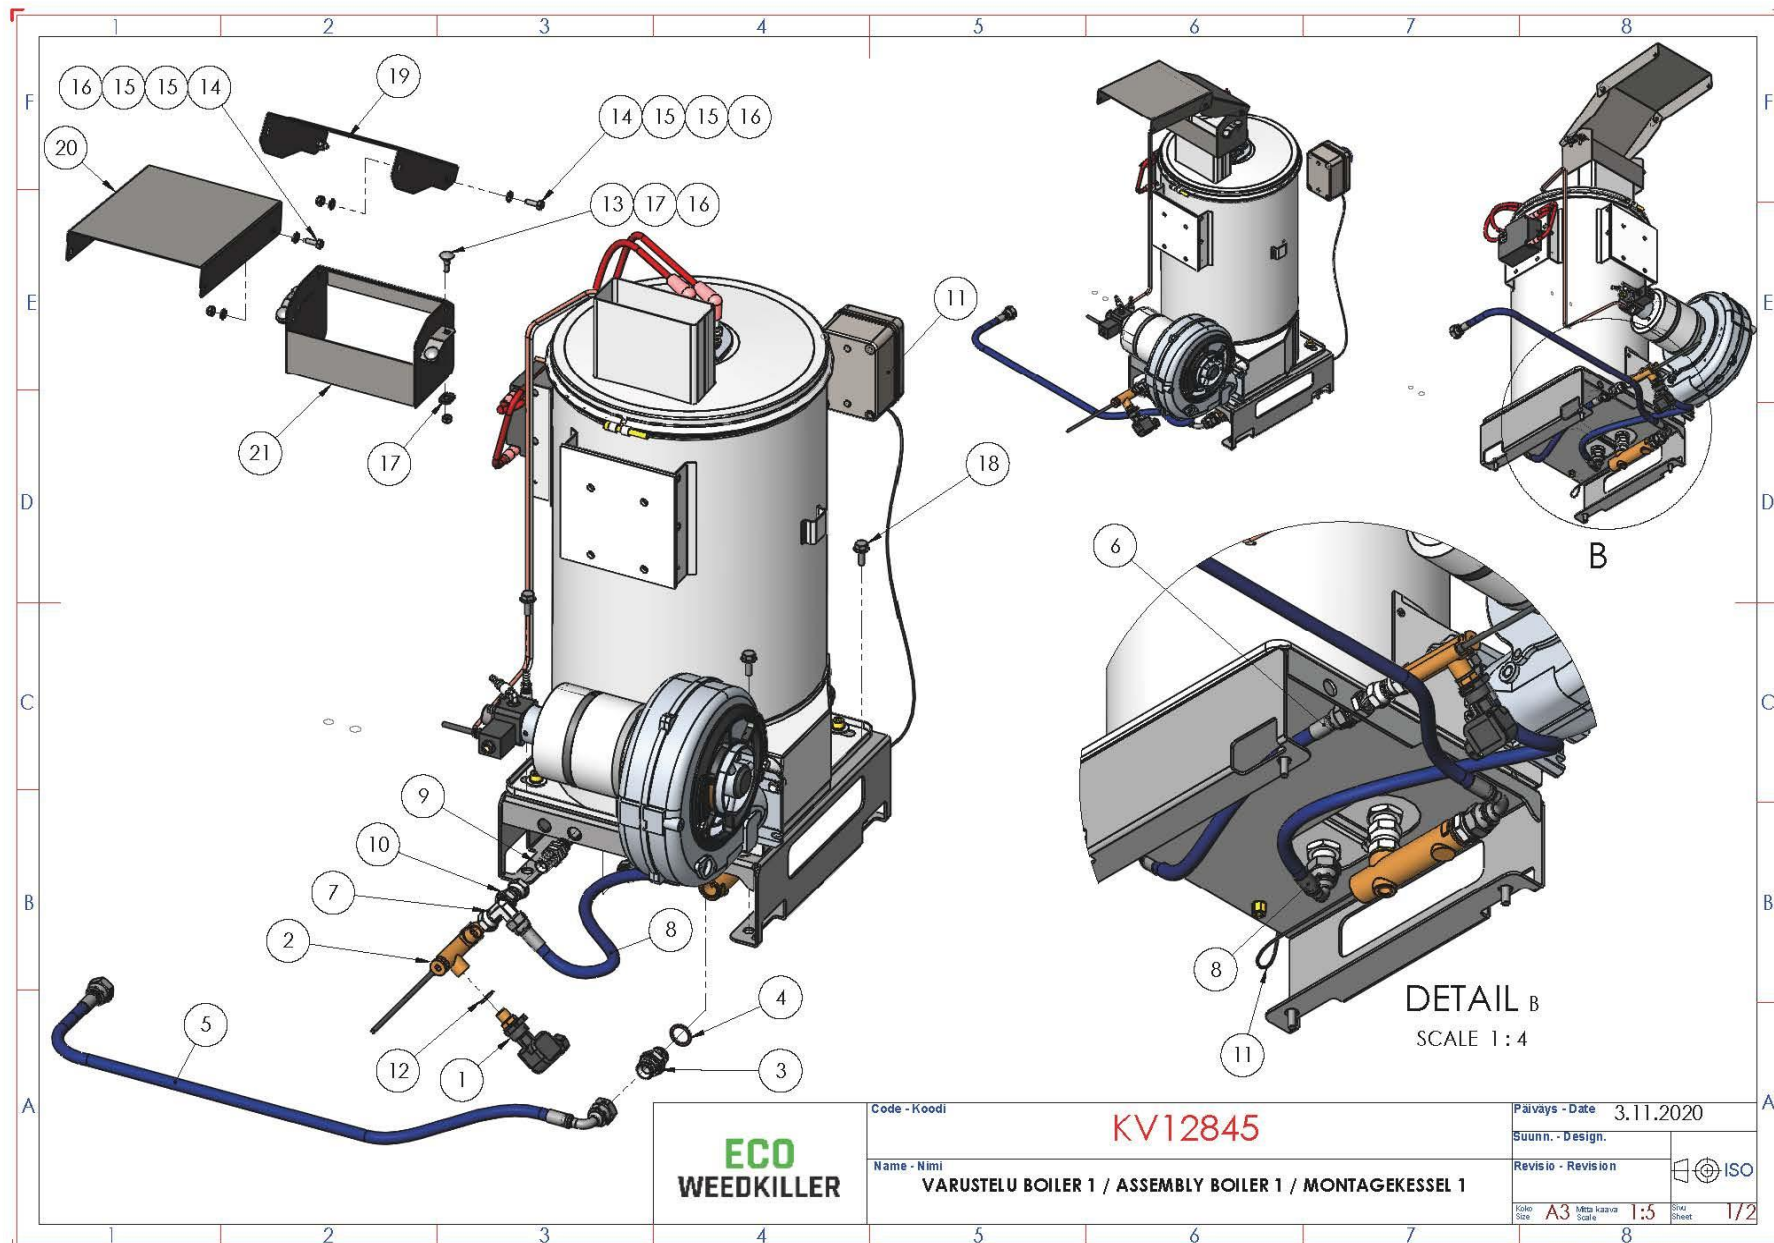

KV12845 – Varustelu boiler 1 / Assembly boiler 1 / Montagekessel 1

ITEM NO.	Koodi / Code	Kuvaus	Translation ENG	Translation GER	Lisätieto / Definition	QTY.
1	KV13010	Painekytkin	Pressure switch	Druckschalter	BSP 1/4" M	1
2	KV13008	Virtauskytkin	Flow switch	Durchflussschalter	BSP 3/8" M x F	1
3	7002 08 08	Kaksoisnippa	Straight adaptor	Gerader Adapter	BSP 1/2" M x M	1
4	5620 21 27	Kuparitiiviste	Copper seal	Kupferdichtung	21 x 27 x 1,5 mm	1
5	KV13060	Korkeapaineletku	High pressure hose	Hochdruckschlauch	EWK-PAINE 4	1
6	KV13056	Korkeapaineletku	High pressure hose	Hochdruckschlauch	EWK-PAINE 2	1
7	7203 06 06	Kulmanippa	Elbow adaptor	Winkeladapter	BSP 3/8" M x F 90°	1
8	KV13058	Korkeapaineletku	High pressure hose	Hochdruckschlauch	EWK-PAINE 3	1
9	7090 06 06	Nippa	Adaptor	Adapter	BSP 3/8" M x M	1
10	7007 06 06	Kaksoisnippa	Straight adaptor	Gerader Adapter	BSP 3/8" F x F	1
11	KV13108	Termostaatti	Thermostat	Thermostat	Complete	1
12	5601 01 04	Kumiteräsprikka	Rubber steel washer	Gummi Stahlscheibe	1/4"	1
13		LUKKORUUVI	Square neck bolt		M6x20 DIN 603	4
14	DIN 933	KUUSIORUUVI	Hex. screw		M6x16 DIN 933	4
15		ALUSLAATTA	Washer		M6 DIN 125	8
16		LUKITUSMUTTERI	Hex. nut Nyloc		M6 DIN 985	8
17	KV11453	Aluslevy hormi	Washer exhaust guide	Unterlegscheibe Auspuffführung		4
18	DIN 6921	LAIPPARUUVI	Hex. flange screw		M8x20 DIN 6921	4
19	KV11443	Savuohjuri 1	Exhaust guide 1	Auspuffführung 1		1
20	KV11445	Savuohjuri 2	Exhaust guide 2	Auspuffführung 2		1
21	KV11433	Kaulus savuohjuri	Flange exhaust guide	Flansch Auspufführung	Boiler 1	1

**ECO
WEEDKILLER**

Code - Koodi

KV12845

Päiväys - Date 3.11.2020

Suunn. - Design.

Name - Nimi

VARUSTELU BOILER 1 / ASSEMBLY BOILER 1 / MONTAGEKESSEL 1

Revisio - Revision

ISO

Stokki -

A3

Mittakaava -

1:10

Sheet -

2/2