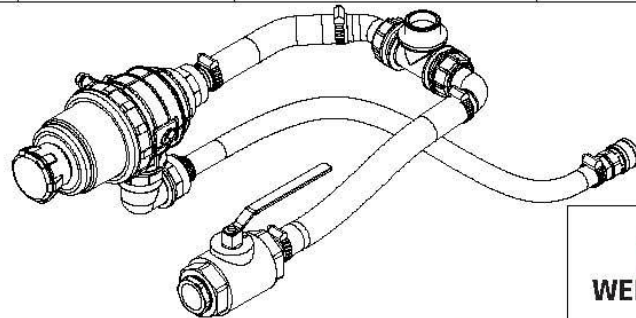

ITEM NO.	Koodi / Code	Kuvaus	Translation ENG	Translation GER	Lisätieto / Definition	QTY.
1	KV11807	Kulmanippa	Elbow adaptor	Winkeladapter	90° - 1 1/4" M x F	1
2	KV11847	O-rengas	O-ring	O klingeln	1 1/4"	3
3	KV11793	T-haara	T-branch	T-Zweig	1 1/4" M x M x M	1
4	KV11799	O-rengas	O-ring	O klingeln	1 1/4" FLY NUT	2
5	5071 20 16	Adaptteri	Adaptor	Adapter	1 1/4" M x 1" F	1
6	8090 20 20	Palloventtilli	Ball valve	Kugelhahn	1 1/4" F	1
7	KV11791	Vesisuodatin	Water filter	Wasserfilter	1 1/4" F / 80 MESH	1
8	KV11797	Fly nut	Fly nut	Fliegenmutter	1 1/4"	2
9	5074 12 12	Lefkukara	Hose fitting	Schlauchanschluss	19 mm x 3/4" M	1
10	5563 32 44	Lefkuklemmari	Hose clamp	Schlauchschelle	32-44 mm	4
11	KV12883	Matalapaineletku 1	Low pressure hose 1	Niederdruckschlauch 1	HNA 32mm, L=19cm	1
12	5563 22 32	Lefkuklemmari	Hose clamp	Schlauchschelle	22-32 mm	2
13	5620 27 32	Kuparitiiviste	Copper seal	Kupferdichtung	21 x 27 x 1,5 mm	1
14	KV12885	Matalapaineletku 7	Low pressure hose 7	Niederdruckschlauch 7	HNA 32mm, L=33 cm	1
15	KV12889	Matalapaineletku 2	Low pressure hose 2	Niederdruckschlauch 2	HNA 20 mm, L=70cm	1
16	5555 54 12 X1	Pikaliitin B	Quick coupling B	schnelle Kopplung B	BSP 3/4" F	1
17	KV11803	Lefkukara	Hose fitting	Schlauchanschluss	32 MM X 45° 1 1/4" FLY NUT	1
18	KV11811	Lefkukara	Hose fitting	Schlauchanschluss	19 MM X 1 1/4" F	1
19	KV11795	Lefkukara	Hose fitting	Schlauchanschluss	32 MM X 90° 1 1/4" FLY NUT	1
20	KV11843	Tasotiiviste	Flat seal	Flachdichtung	1 1/4"	1
21	KV11805	Lefkukara	Hose fitting	Schlauchanschluss	32 MM X 1 1/4" F	1
22	5074 20 20	Lefkukara	Hose fitting	Schlauchanschluss	30 mm x 1 1/4" M	1
23	DIN 6921	LAIPPARUUVI	Hex. flange screw		M8x20 DIN 6921	3

**ECO
WEEDKILLER**

Code - Koodi

KV12949

Päiväys - Date 26.11.2020

Suunn. - Design.

Name - Nimi

IMULINJA 1 / SUCTION LINE 1 / SAUGLEITUNG 1

Revisio - Revision

ISO

ISO A3 1:5 2/2