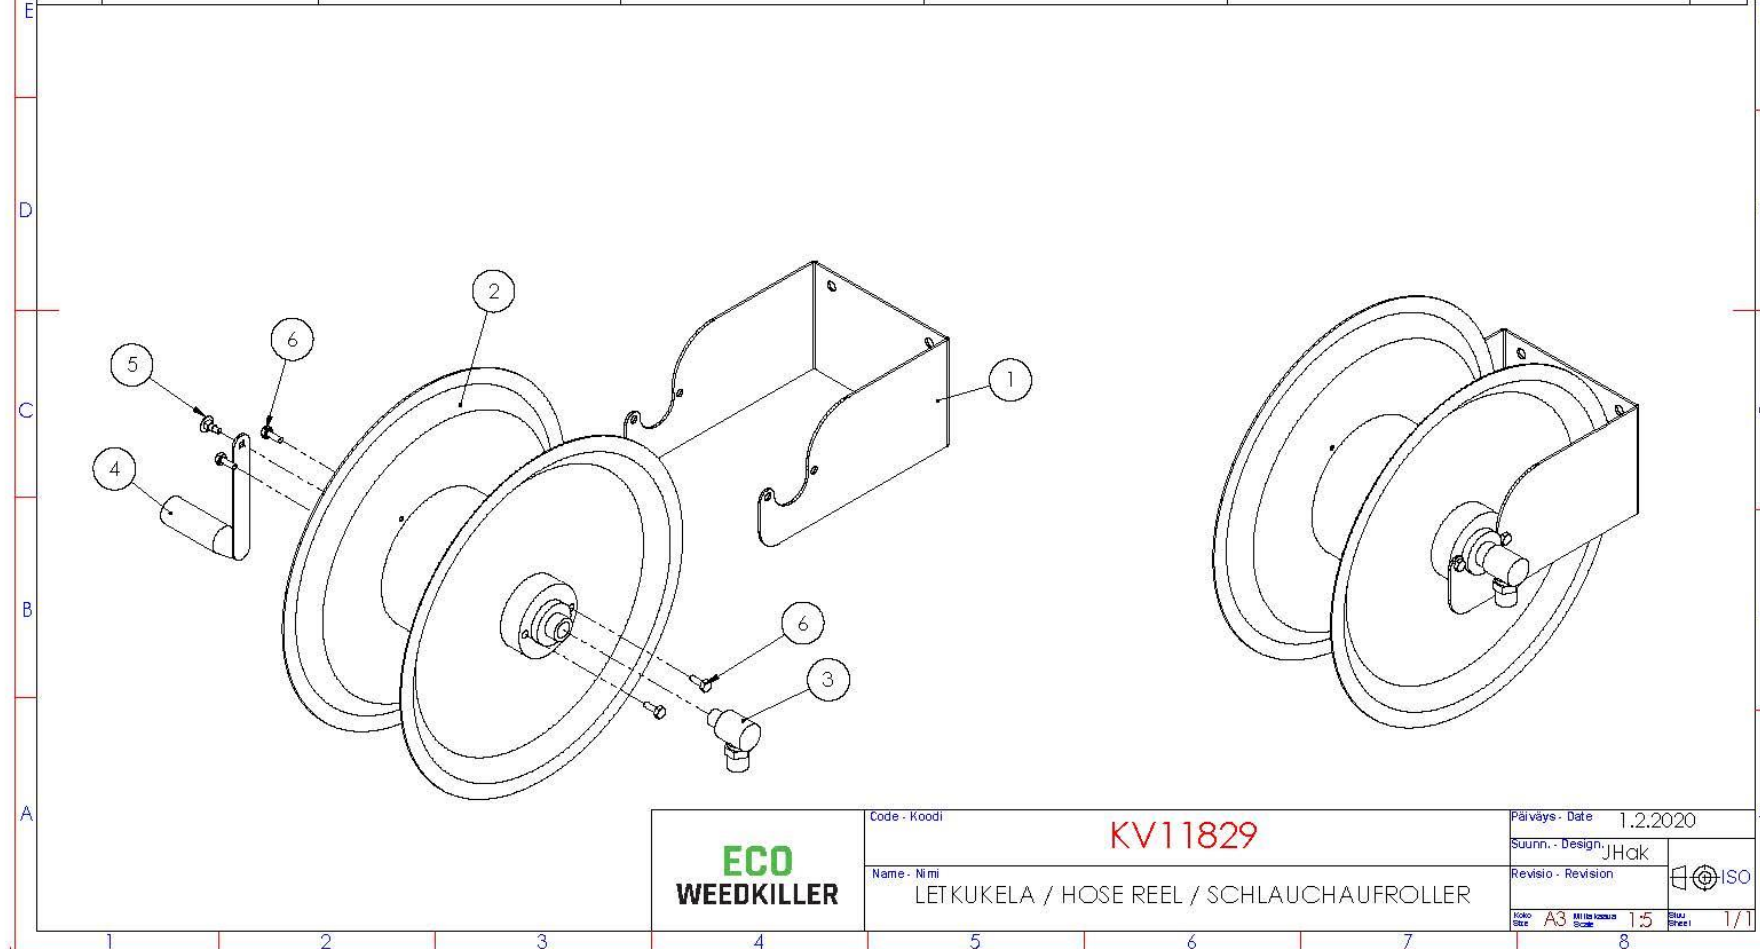

# KV11829 – Letkukela / Hose reel / Schlauchaufroller

ITEM NO.	Koodi / Code	Kuvaus	Translation ENG	Translation GER	Lisätieto / Definition	QTY.
1	KV11825	<b>Kiinnityslevy</b>	Mounting plate	Montageplatte		1
2	KV11827	<b>RUNKO</b>	FRAME	Grundrahmen		1
3	KV11831	<b>Pyörivä liitin</b>	Swivel	Schwenken		1
4	KV11833	<b>KAHVA</b>	GRIP	Griff		1
5		<b>LUKKORUUVI</b>	Square neck bolt		M8x20 DIN 603	1
6		<b>KUUSIORUUVI</b>	Hex. screw		M8x20 DIN 933	4