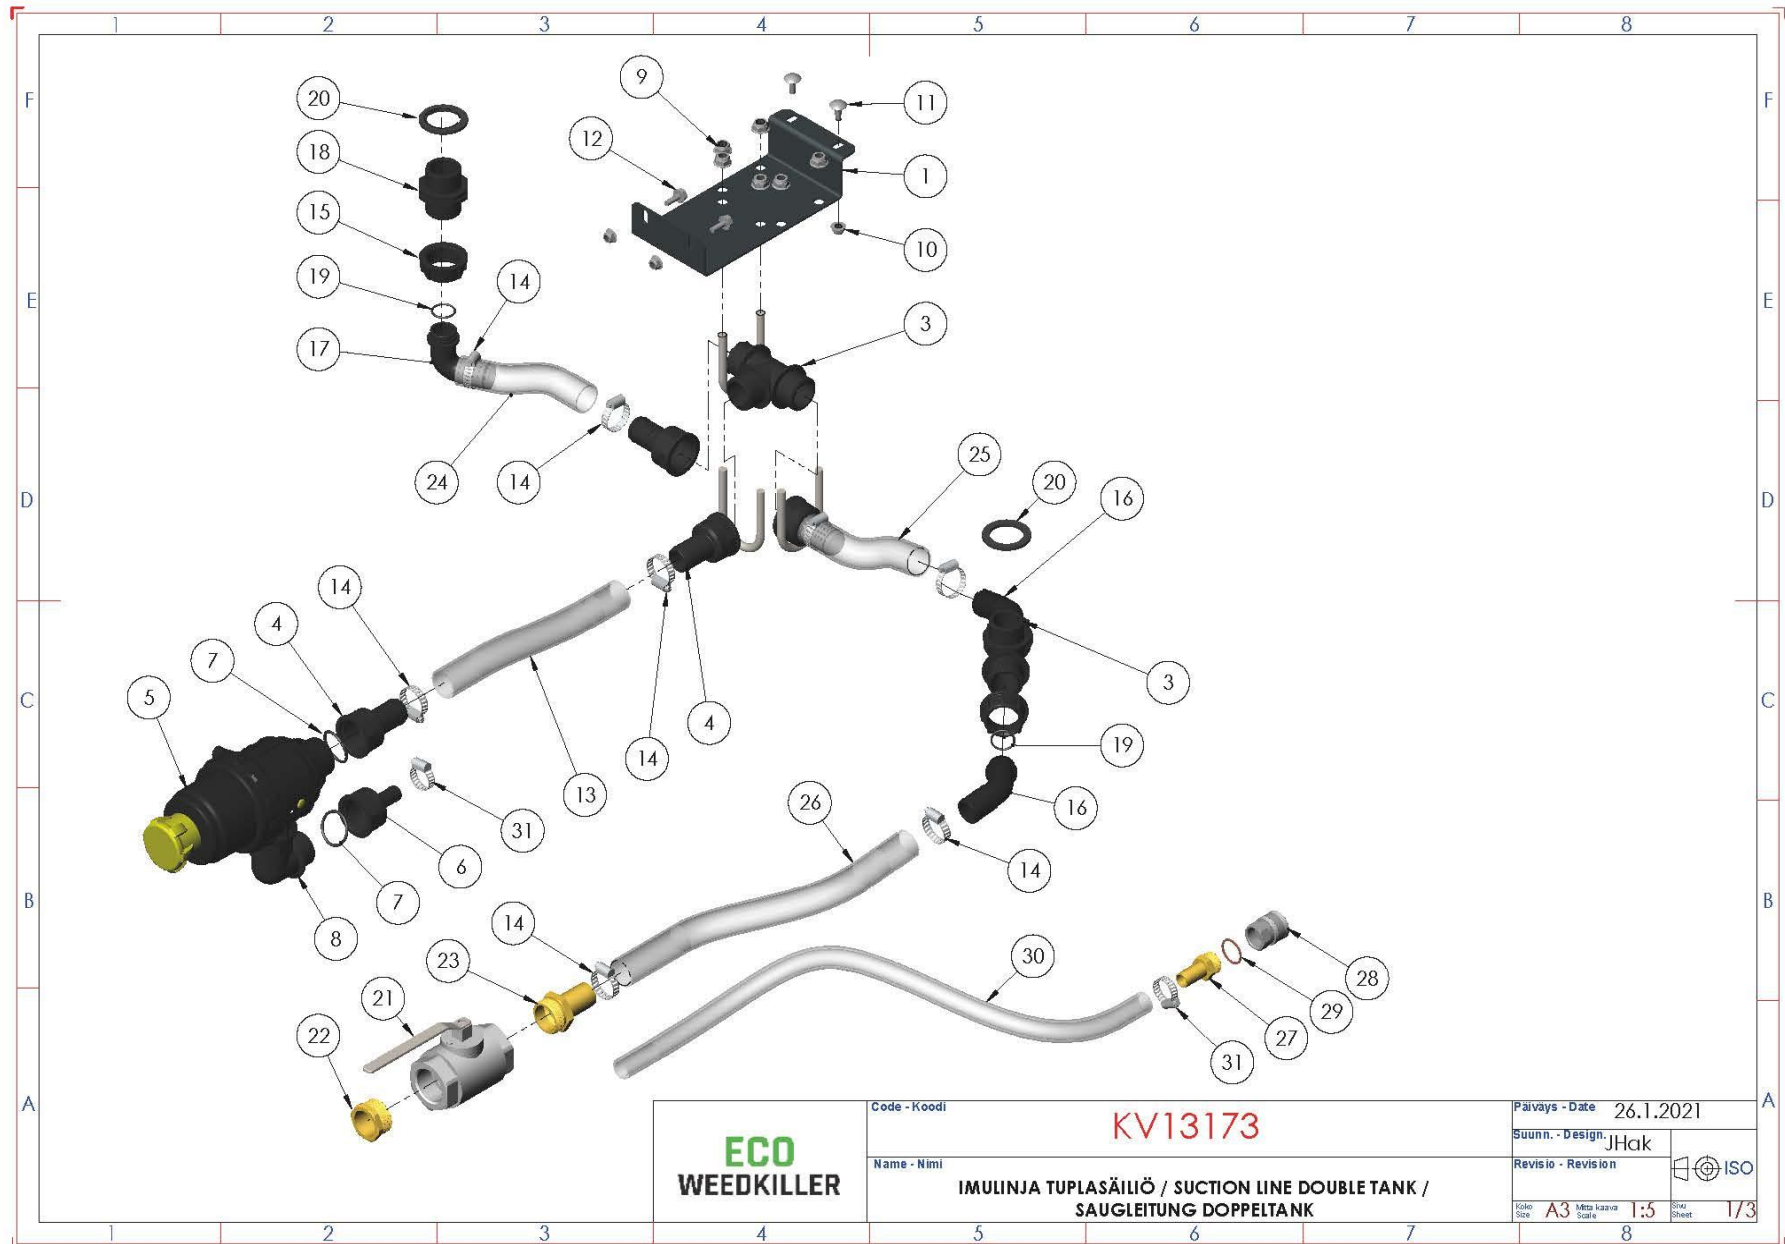

KV13173 – Imulinja tuplasäiliö / Suction line double tank / Saugleitung Doppeltank

**ECO
WEEDKILLER**

Code - Koodi	KV13173		Päiväys - Date	26.1.2021
Name - Nimi	IMULINJA TUPLASÄILIÖ / SUCTION LINE DOUBLE TANK / SAUGLEITUNG DOPPELTANK		Suunn. - Design	JHak
			Revisio - Revision	ISO
			Koko - Size	A3
			Mittakaava - Scale	1:5
			Sivu - Sheet	1/3