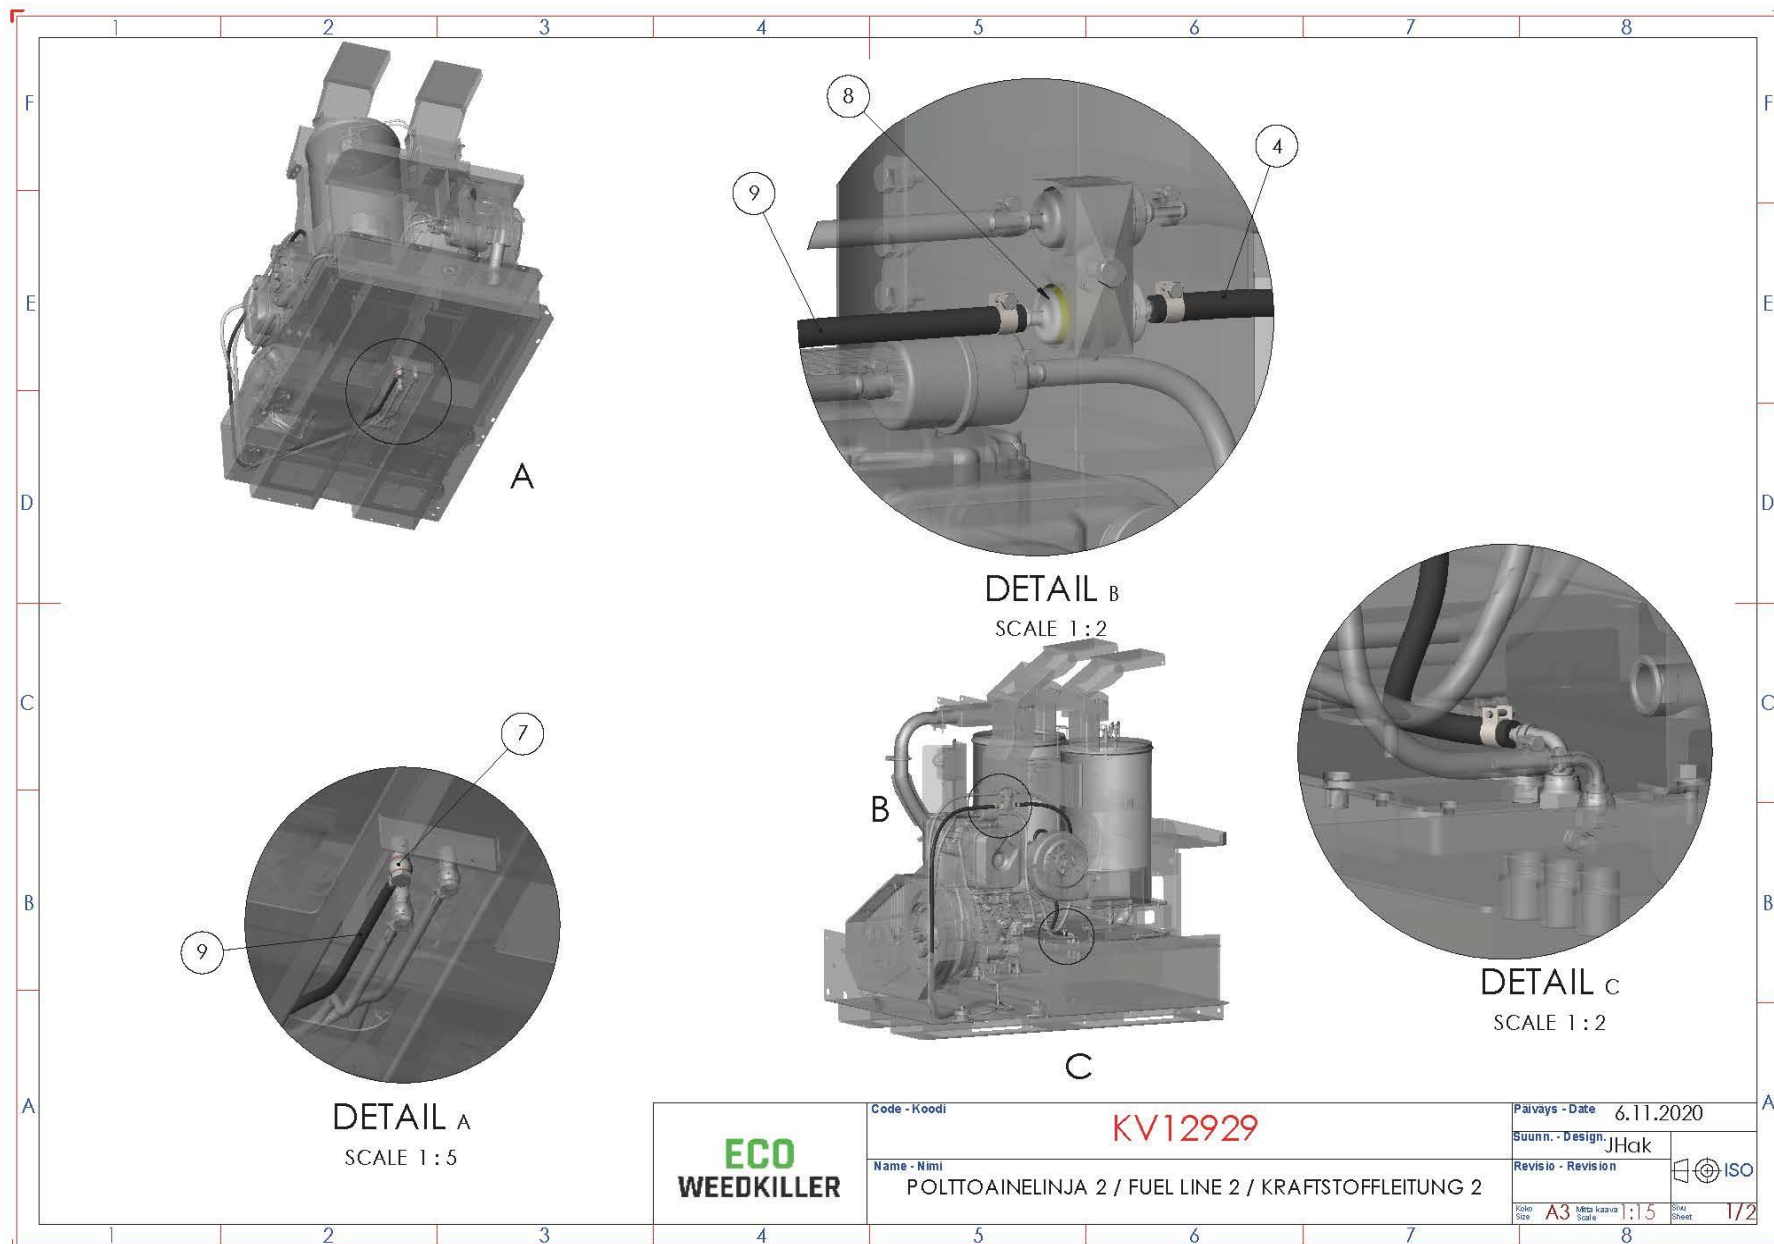

KV12929 – Polttoainelinja 2 / Fuel line 2 / Kraftstoffleitung 2

DETAIL A
SCALE 1 : 5

DETAIL B
SCALE 1 : 2

DETAIL C
SCALE 1 : 2

**ECO
WEEDKILLER**

Code - Koodi **KV12929**
Name - Nimi **POLTOAINELINJA 2 / FUEL LINE 2 / KRAFTSTOFFLEITUNG 2**

Paivays - Date 6.11.2020
Suunn. - Design JHak
Revisio - Revision ISO
Koko - Size A3 Mitti kaava - Scale 1:15 Sivu - Sheet 1/2