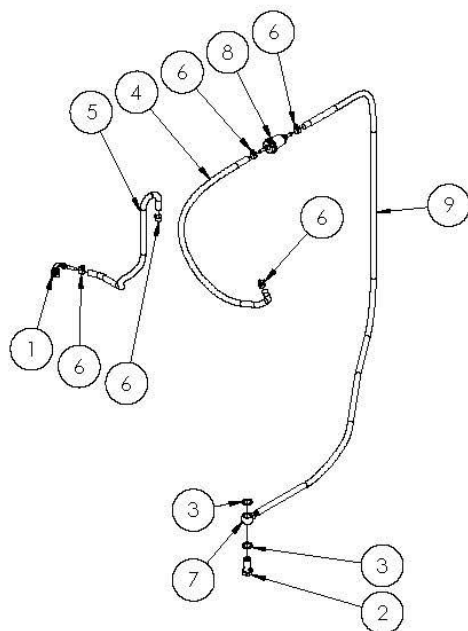

ITEM NO.	Koodi / Code	Kuvaus	Translation ENG	Translation GER	Lisätieto / Definition	QTY.
1	4203 04 04	Lefkukara	Hose fitting	Schlauchanschluss	90° BSP 1/4" F x 1/4"	1
2	4280 01 06	Banjopultti	Banjo bolt	Banjo Bolzen	3/8"	1
3	5620 17 22	Kuparitiiviste	Copper seal	Kupferdichtung	17 x 22 x 1,5 mm	2
4	KV12851	Polttoaineletku 2	Fuel hose 2	Treibstoffschlauch 2	6 mm - BOILER 2, L=130cm	1
5	KV12853	Polttoaineletku 3	Fuel hose 3	Treibstoffschlauch 3	6 mm - BOILER 2, L=75cm	1
6	5561 00 13	Lefkuklemmari	Hose clamp	Schlauchschelle	13 mm	5
7	4280 06 04	Banjoliitin	Banjo adapter	Banjo Adapter	Banjo 3/8" x 1/4" hose	1
8	KV12317	Polttoainesuodatin	Fuel filter	Kraftstofffilter	6/8 mm	1
9	KV12849	Polttoaineletku 1	Fuel hose 1	Treibstoffschlauch 1	6 mm - BOILER 2, L=170cm	1

	Code - Koodi	KV12929	Päiväys - Date	6.11.2020	
	Name - Nimi	POLTOAINELINJA 2 / FUEL LINE 2 / KRAFTSTOFFLEITUNG 2		Suunn. - Design	JHak
			Revisio - Revision		
			Logo	A3	
			Mahto	1:10	
			Etä	2/2