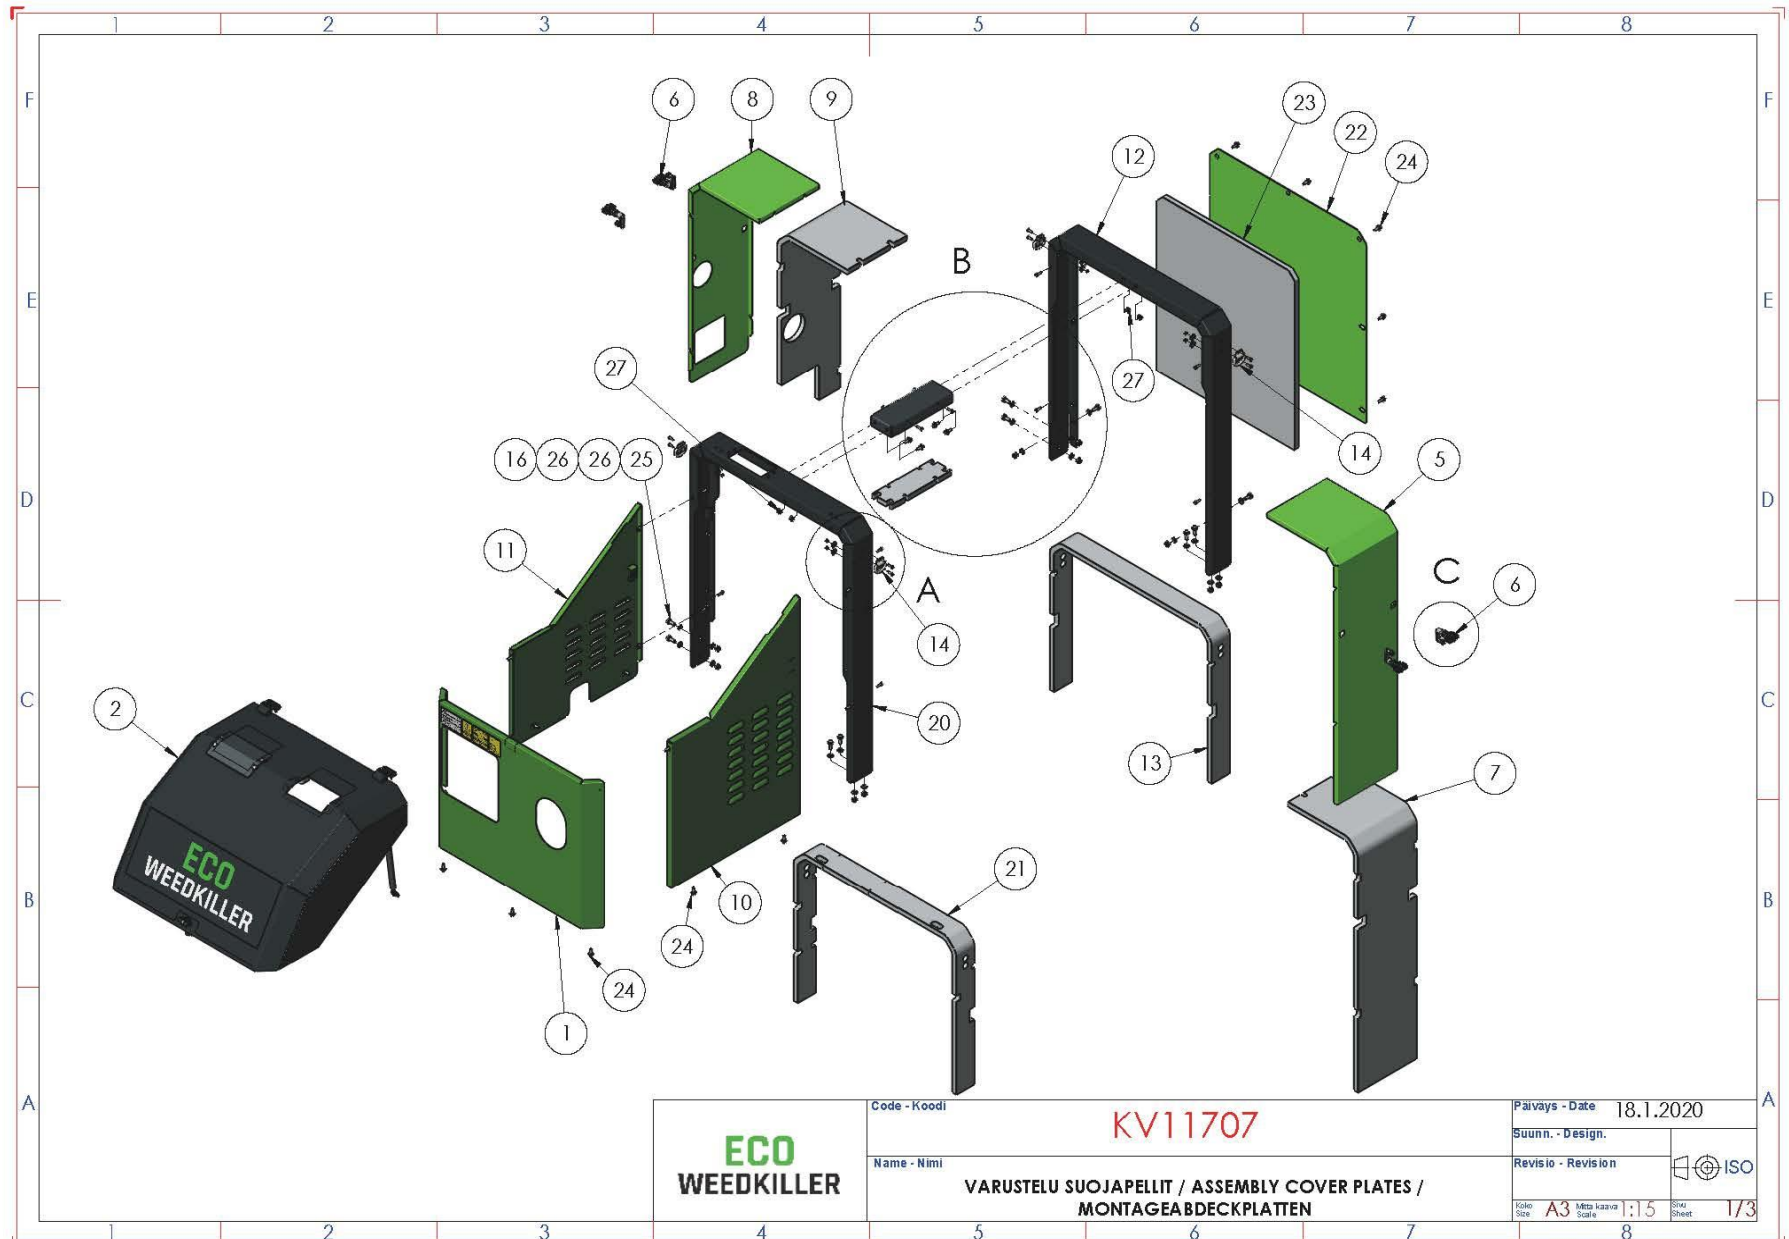

KV13081 -Varustelu suoja Pellit / Assembly cover plates / Montageabdeckplatten

	Code - Koodi	KV11707	Paivays - Date	18.1.2020
	Name - Nimi	VARUSTELU SUOJAPELLIT / ASSEMBLY COVER PLATES / MONTAGEABDECKPLATTEN	Revisio - Revision	 ISO
			Koko - Size	A3 Mitä kaava - Scale : 1:15 Sheet - 1/3