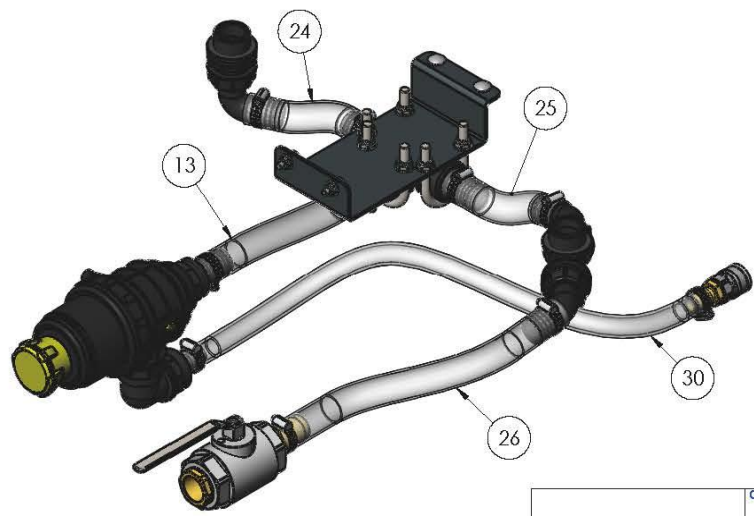

ITEM NO.	Koodi / Code	Kuvaus	Translation ENG	Translation GER	Lisätieto / Definition	QTY.
26	KV13165	Matalapaineletku 10	Low pressure hose 10	Niederdruckschlauch 10	HNA 32/40 mm, L= 28 cm	1
27	5074 12 12	Letkukara	Hose fitting	Schlauchanschluss	19 mm x 3/4" M	1
28	5555 54 12 X1	Pikaliiitin B	Quick coupling B	schnelle Kopplung B	BSP 3/4" F	1
29	5620 27 32	Kuparitiiviste	Copper seal	Kupferdichtung	21 x 27 x 1,5 mm	1
30	KV13171	Matalapaineletku 12	Low pressure hose 12	Niederdruckschlauch 12	HNA 20/27 mm, L=74 cm	1
31	5561 22 32	Letkuklemmari	Hose clamp	Schlauchschelle	22-32 mm	2

	Code - Koodi	KV13173	Päiväys - Date	26.1.2021
	Name - Nimi	IMULINJA TUPLASÄILIÖ / SUCTION LINE DOUBLE TANK / SAUGLEITUNG DOPPELTANK	Suunn. - Design	JHak
			Revisio - Revision	
			Koko - Size	A3
			Mittakaava - Scale	1:5
			Sivu - Sheet	3/3