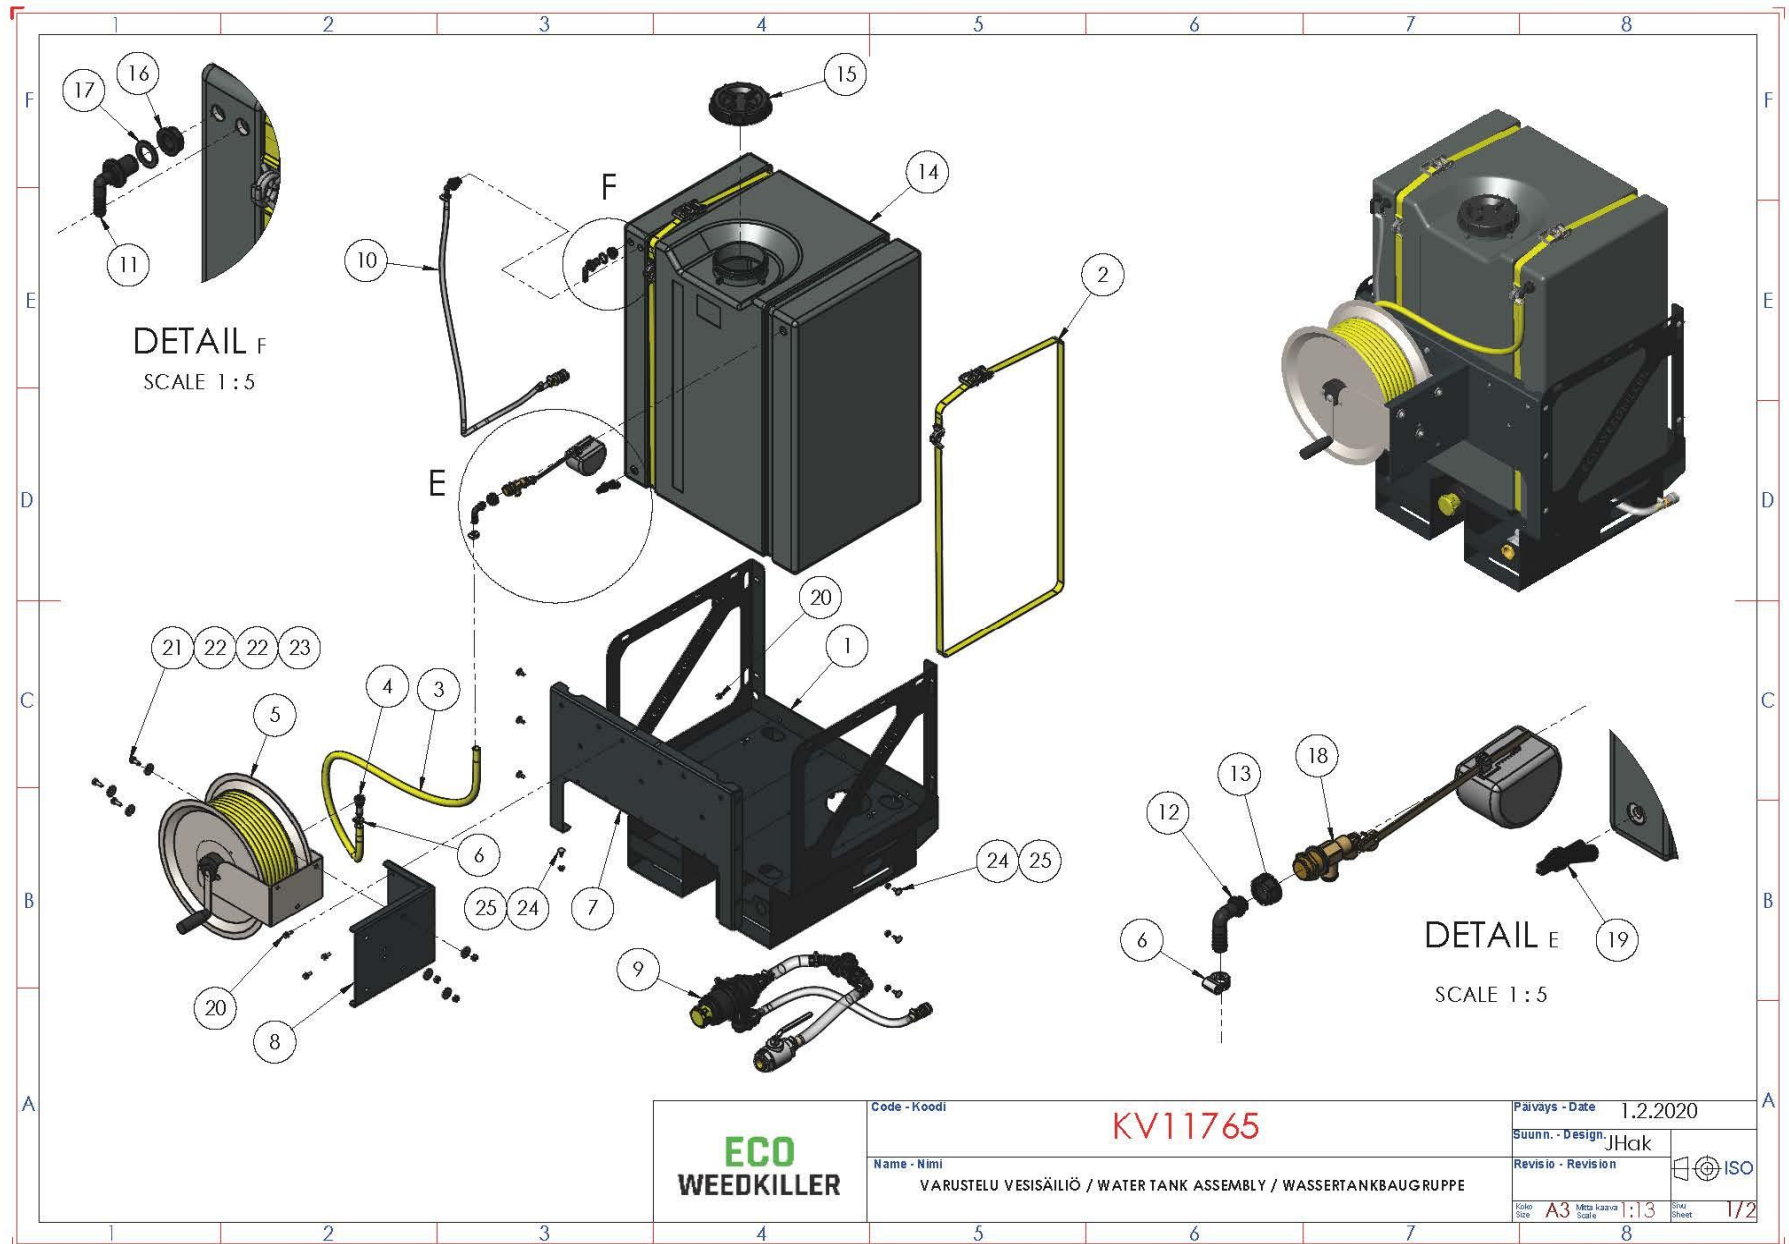

KV11765 – Varustelu vesisäiliö / Water tank assembly / Wassertankbaugruppe

**ECO
WEEDKILLER**

Code - Koodi

KV11765

Päiväys - Date 1.2.2020

Name - Nimi

VARUSTELU VESISÄILIÖ / WATER TANK ASSEMBLY / WSSERTANKBAUGRUPPE

Suunn. - Design JHak

Revisio - Revision

Koko Size A3 Mitti kaava Scale 1:13 Sivu Sheet 1/2