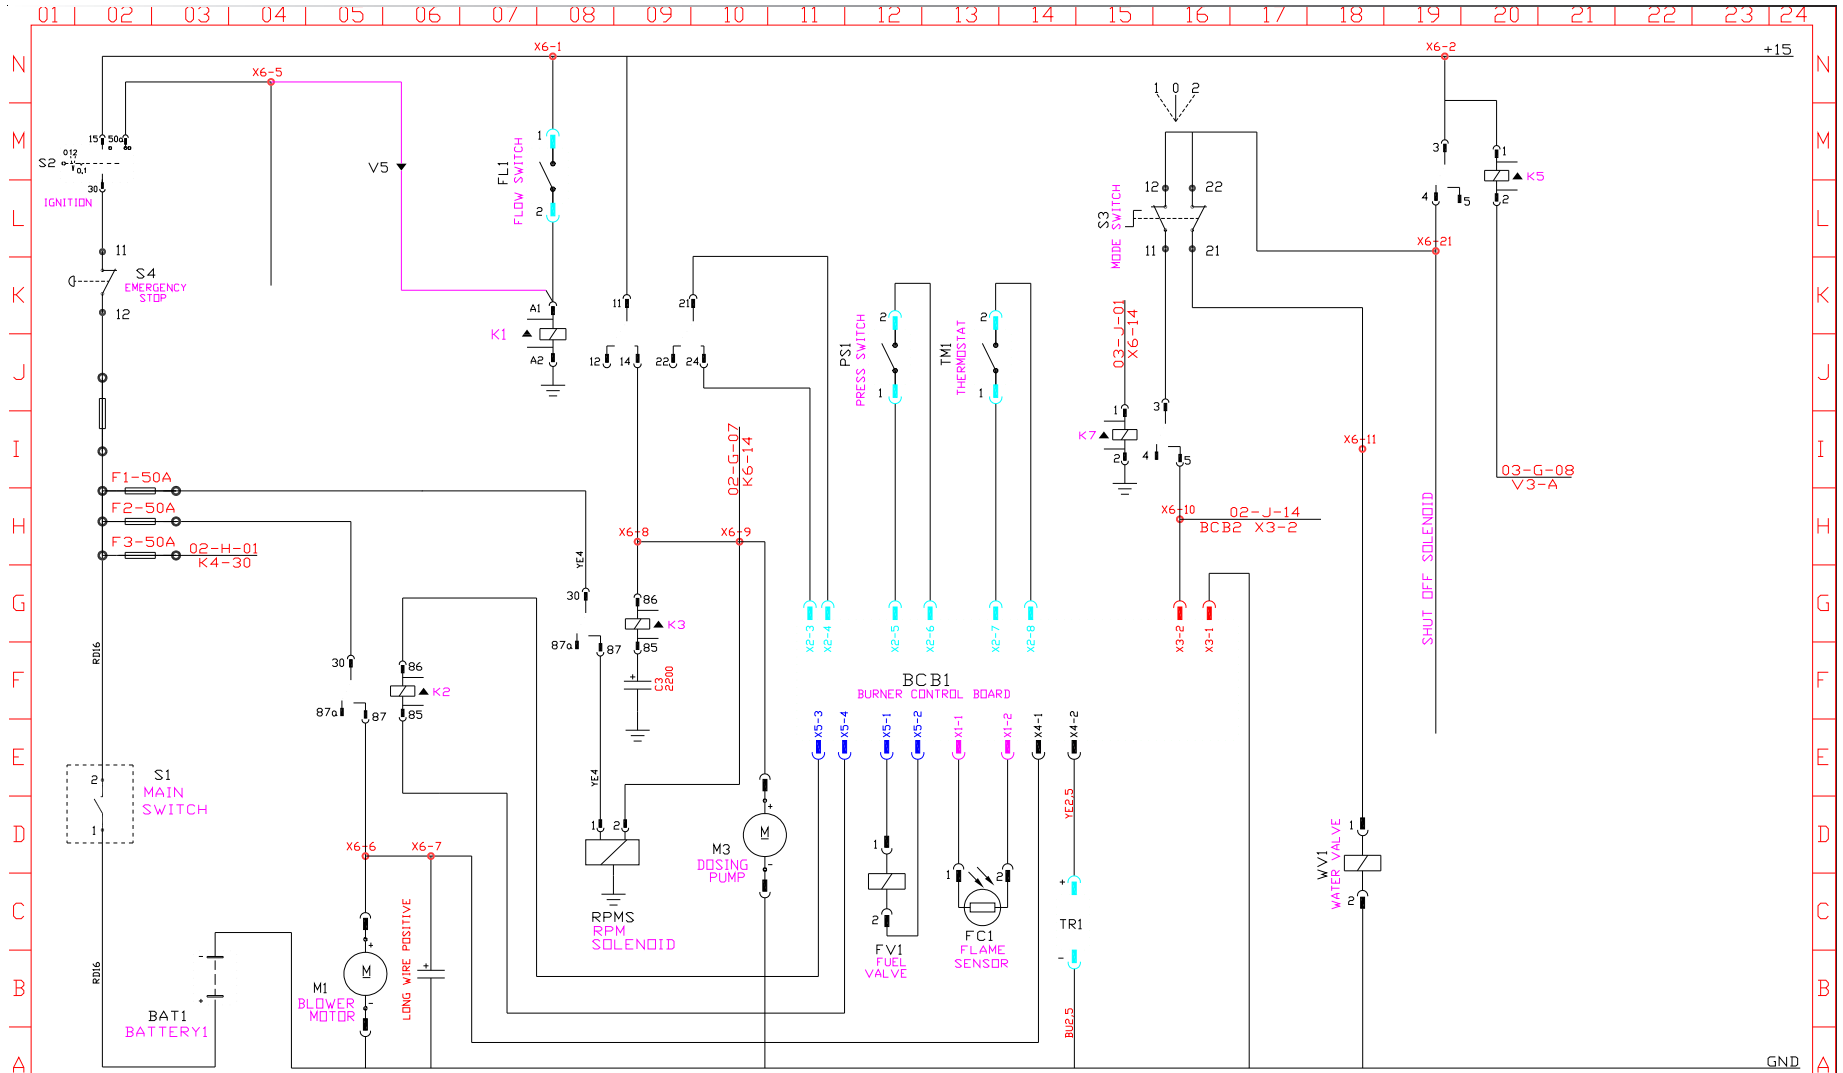

ECO WEEDKILLER

EWK FINLAND OY
Pro 10 & Pro 20 Dual
ELECTRIC SCHEME

Drawing no.	Page	Date	Drawn by
1006	1/3	2.5.2018	TK