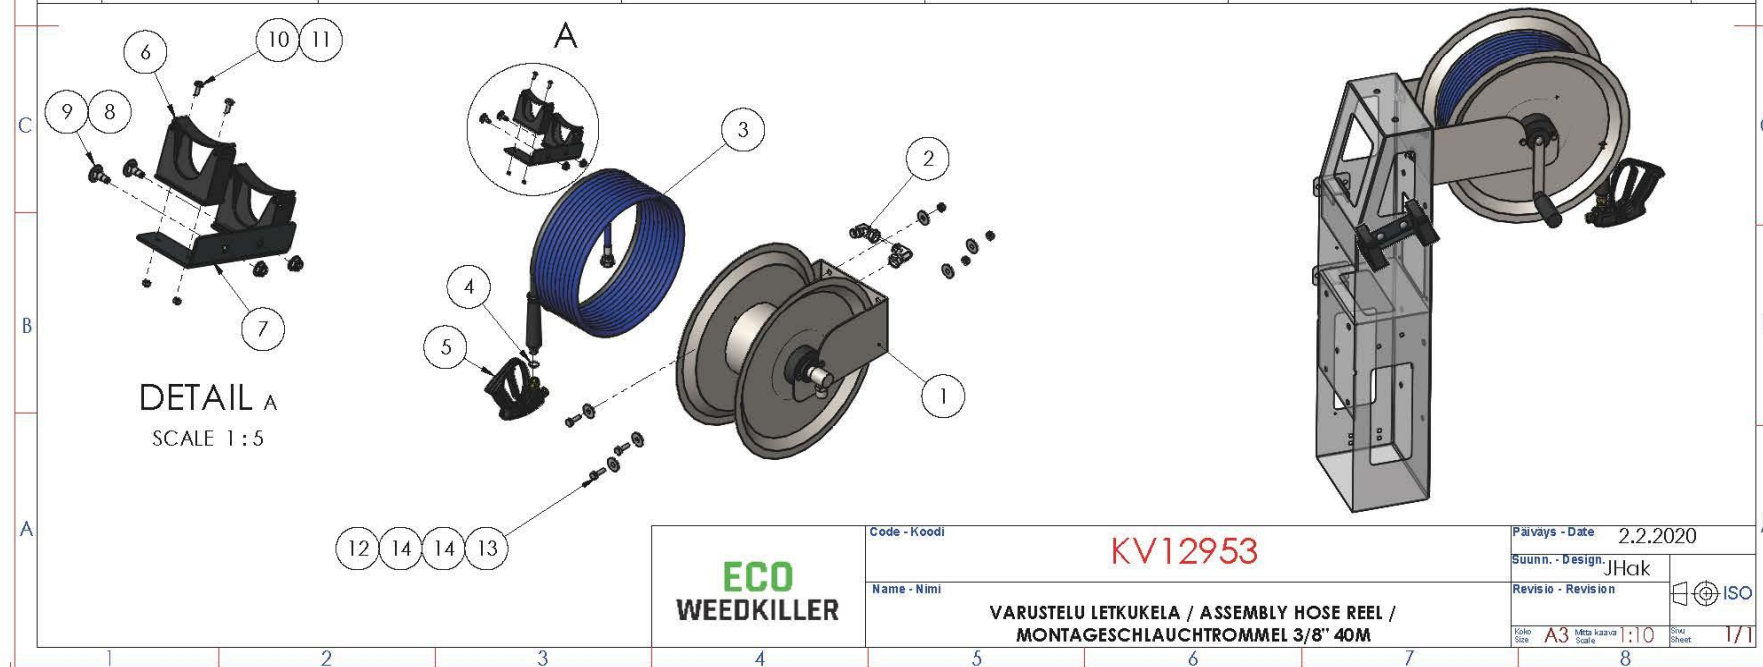

KV12953 – Varustelu letkukela / Assembly hose reel / Montageschlauchtrommel - 3/8" 40m

ITEM NO.	Koodi / Code	Kuvaus	Translation ENG	Translation GER	Lisätieto / Definition	QTY.
1	KV11829	Letkukela	Hose reel	Schlauchaufroller		1
2	7203 08 08	Kulmanippa	Elbow adaptor	Winkeladapter	90° BSP 1/2" M x F	2
3	KV12865	LETKU	HOSE	Schlauch	3/8" 40m	1
4	5620 17 22	Kuparitiiviste	Copper seal	Kupferdichtung	17 x 22 x 1,5 mm	1
5	KV13050	Käsittelypistooli	Spray gun	Sprühpistole	RL22	1
6	KV12855	Varsipidin	Lance holder	Lanzenhalter	30-40mm	2
7	KV11609	KANNATIN	HOLDER	Halter		1
8		LUKITUSMUTTERI	Hex. nut Nyloc		M8 DIN 985	2
9		LUKKORUUVI	Square neck bolt		M8x20 DIN 603	2
10		Ristiuraruuvi	Screw		M5x12 DIN 7985	4
11		LUKITUSMUTTERI	Hex. nut Nyloc		M5 DIN 985	4
12		LUKITUSMUTTERI	Hex. nut Nyloc		M10 DIN 985	3
13	DIN 933	KUUSIORUUVI	Hex. screw		M10x30 DIN 933	3
14		KORILAATTA	Washer		M10 DIN 440	6

**ECO
WEEDKILLER**

Code - Koodi

KV12953

Päiväys - Date 2.2.2020

Suunn. - Design JHak

Revisio - Revision

Sheet 1/1