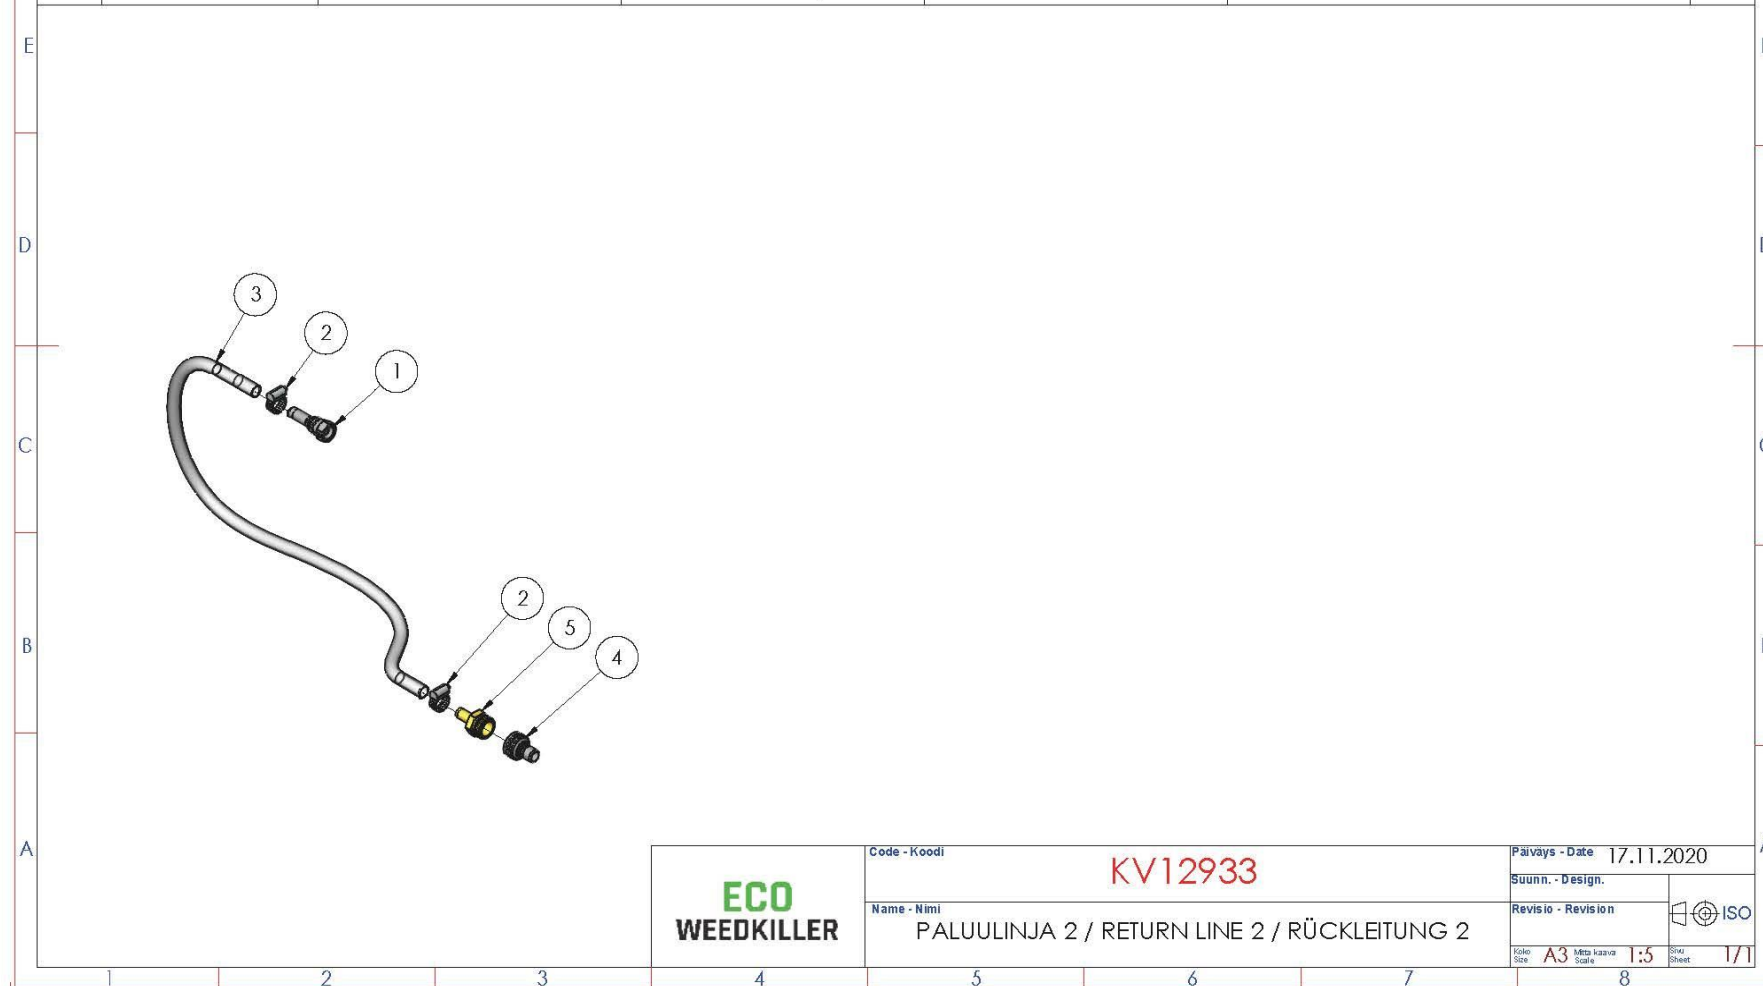

KV12933 – Paluulinja 2 / Return line 2 / Rückleitung 2

ITEM NO.	Koodi / Code	Kuvaus	Translation ENG	Translation GER	Lisätieto / Definition	QTY.
1	4201 06 08	Letkukara	Hose fitting	Schlauchanschluss	BSP 3/8" F x 1/2"	1
2	5563 15 24	Letkuklemmari	Hose clamp	Schlauchschelle	15-24 mm	2
3	KV12909	Matalapaineletku 5	Low pressure hose 5	Niederdruckschlauch 5	HNA 12mm, L= 85cm	2
4	5555 44 12 X1	Pikaliifin A	Quick coupling A	schnelle Kopplung A	BSP 3/4" F	1
5	5074 12 08	Letkukara	Hose fitting	Schlauchanschluss	13mm x 3/4" M	1

ECO WEEDKILLER	Code - Koodi KV12933	Päiväys - Date 17.11.2020
	Name - Nimi PALUULINJA 2 / RETURN LINE 2 / RÜCKLEITUNG 2	Suunn. - Design.
		Revisio - Revision
		ISO
	Koko - Size A3	Mittakaava - Scale 1:5
		Sivu - Sheet 1/1