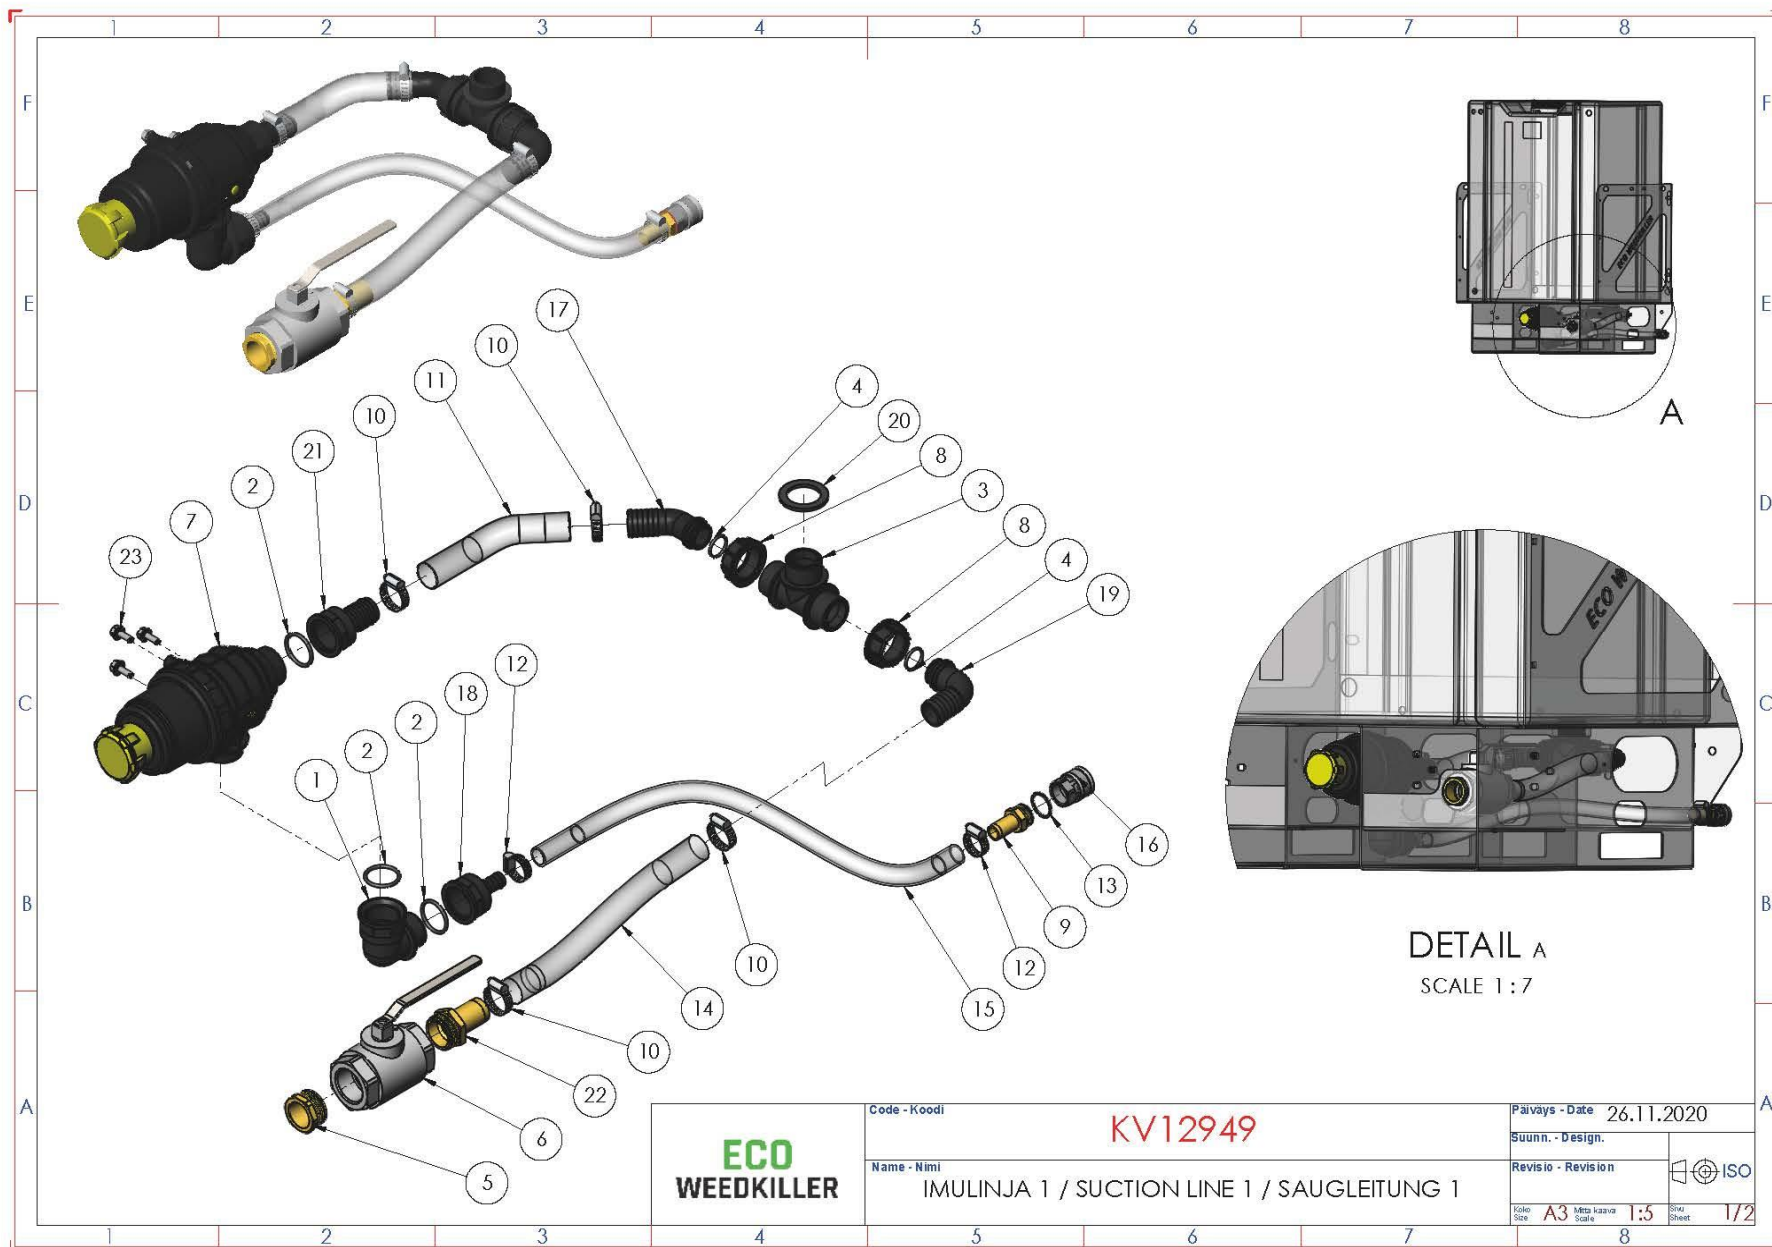

KV12949 – Imulinja 1 / Suction line 1 / Saugleitung 1

ECO WEEDKILLER	Code - Koodi	KV12949	Päiväys - Date	26.11.2020
	Name - Nimi	IMULINJA 1 / SUCTION LINE 1 / SAUGLEITUNG 1		Suunn. - Design.
			Revisio - Revision	ISO
			Koko - Size	A3
			Mittakaava - Scale	1:5
			Sivut - Sheet	1/2