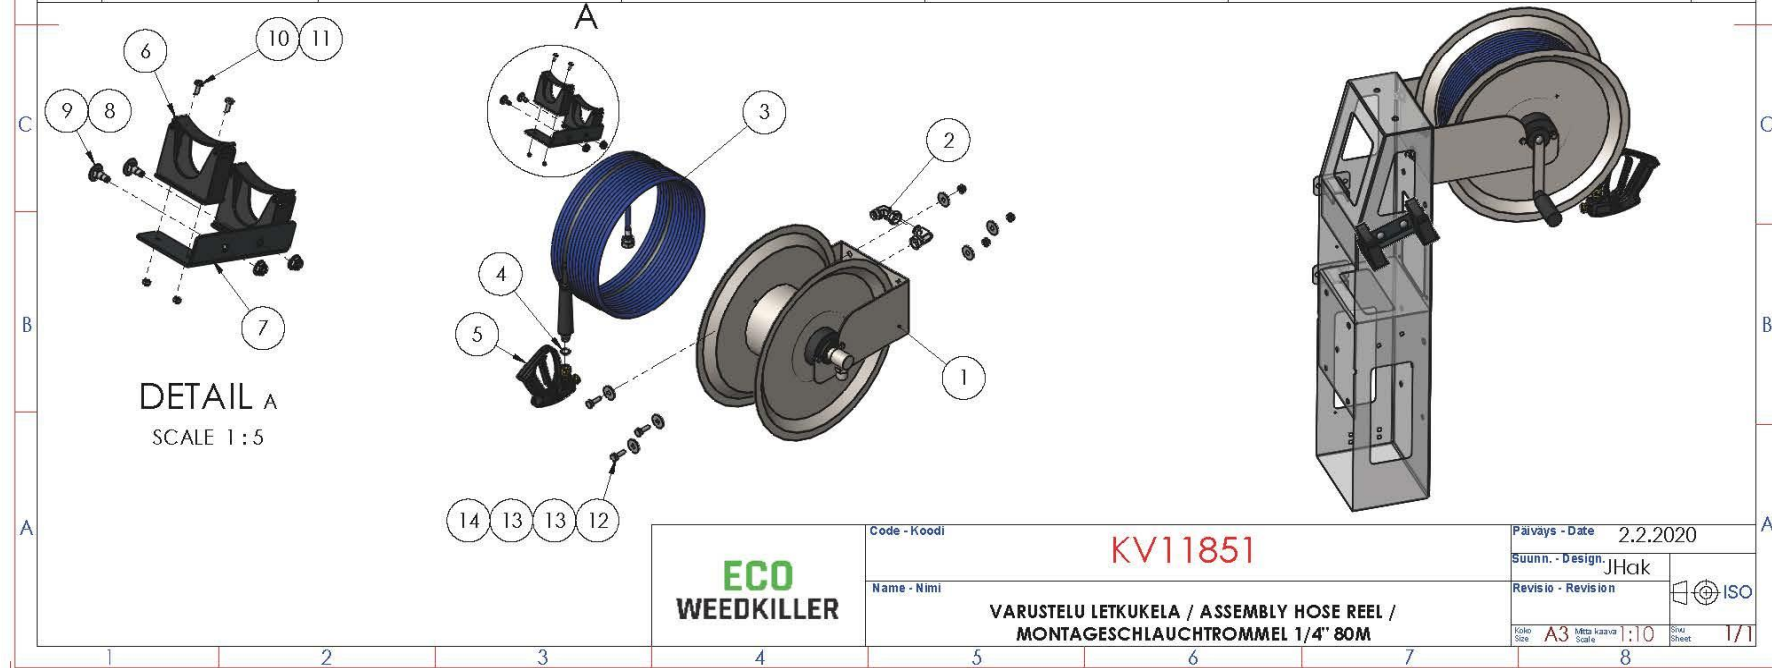

KV11851 – Varustelu letkukela / Assembly hose reel / Montageschlauchtrommel - 1/4" 80m

ITEM NO.	Koodi / Code	Kuvaus	Translation ENG	Translation GER	Lisätieto / Definition	QTY.
1	KV11829	Letkukela	Hose reel	Schlauchaufroller		1
2	7203 08 08	Kulmanippa	Elbow adaptor	Winkeladapter	90° BSP 1/2" M x F	2
3	KV12313	LETKU	HOSE	Schlauch	1/4" 80m	1
4	5620 17 22	Kuparitiiviste	Copper seal	Kupferdichtung	17 x 22 x 1,5 mm	1
5	KV13050	Käsittelypistooli	Spray gun	Sprühpistole	RL22	1
6	KV12855	Varsipidin	Lance holder	Lanzenhalter	30-40mm	2
7	KV11609	KANNATIN	HOLDER	Halter		1
8		LUKITUSMUTTERI	Hex. nut Nyloc		M8 DIN 985	2
9		LUKKORUUVI	Square neck bolt		M8x20 DIN 603	2
10		Ristiuraruuvi	Screw		M5x12 DIN 7985	4
11		LUKITUSMUTTERI	Hex. nut Nyloc		M5 DIN 985	4
12	DIN 933	KUUSIORUUVI	Hex. screw		M10x30 DIN 933	3
13		KORILAATTA	Washer		M10 DIN 440	6
14		LUKITUSMUTTERI	Hex. nut Nyloc		M10 DIN 985	3

ECO
WEEDKILLER

Code - Koodi	KV11851	Paiväys - Date	2.2.2020
Name - Nimi	VARUSTELU LETKUKELA / ASSEMBLY HOSE REEL / MONTAGESCHLAUCHTROMMEL 1/4" 80M	Suunn. - Design	JHak
		Revisio - Revision	
		ISO	
Sheet Size	A3	Scale	1:10
Sheet No.		Sheet	1/1