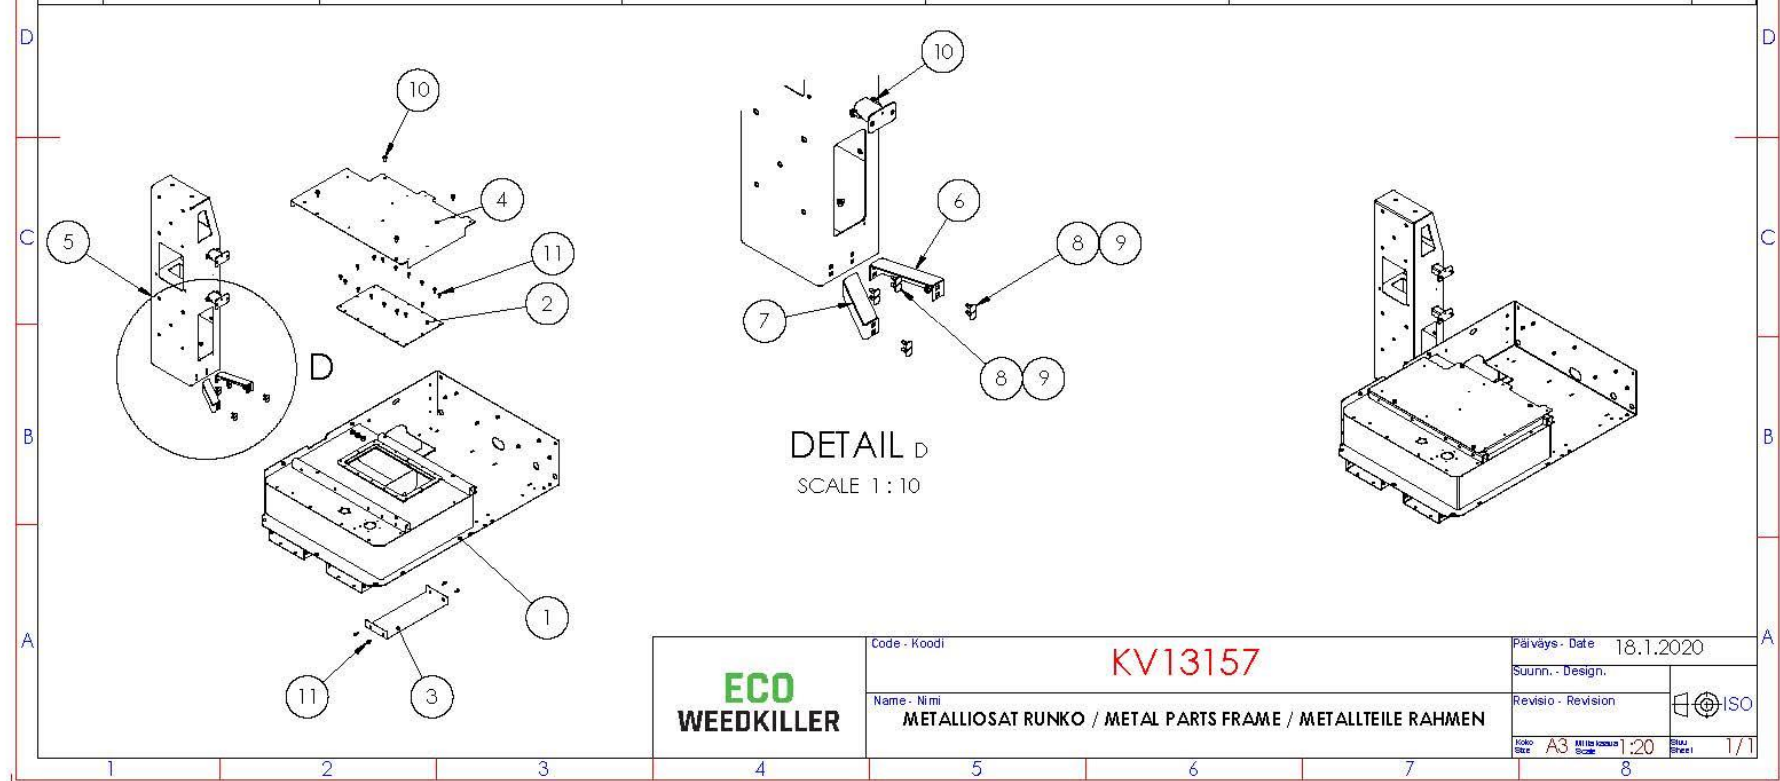

KV13157 – Metalliosat runko / Metal parts frame / Metallteile Rahmen

ITEM NO.	Koodi / Code	Kuvaus	Translation ENG	Translation GER	Lisätieto / Definition	QTY.
1	KV11343	RUNKO	FRAME	Grundrahmen		1
2	KV11365	Kansilevy	Cover plate	Deckplatte		1
3	KV11367	Pohjasuoja	Bottom cover	Untere Abdeckung		1
4	KV11389	Kiinnityslevy boilerit	Fastening plate boilers	Befestigungsplattenkessel		1
5	KV11595	Lefkukelateline	Hose reel rack	Schlauchaufroller		1
6	KV11583	KIINNIKE 1	FASTENER 1	Befestigung 1		1
7	KV11589	KIINNIKE 2	FASTENER 2	Befestigung 2		1
8		LUKKORUUVI	Square neck bolt		M8x20 DIN 603	8
9		LUKITUSMUTTERI	Hex. nut Nyloc		M8 DIN 985	8
10	DIN 6921	LAIPPARUUVI	Hex. flange screw		M8x20 DIN 6921	8
11	DIN 6921	LAIPPARUUVI	Hex. flange screw		M6x16 DIN 6921	20

ECO WEEDKILLER	Code - Koodi	KV13157	Päiväys - Date	18.1.2020
	Name - Nimi	METALLIOSAT RUNKO / METAL PARTS FRAME / METALLTEILE RAHMEN	Suunn. - Design.	
			Revisio - Revision	ISO
			Skala - Scale	A3 1:20