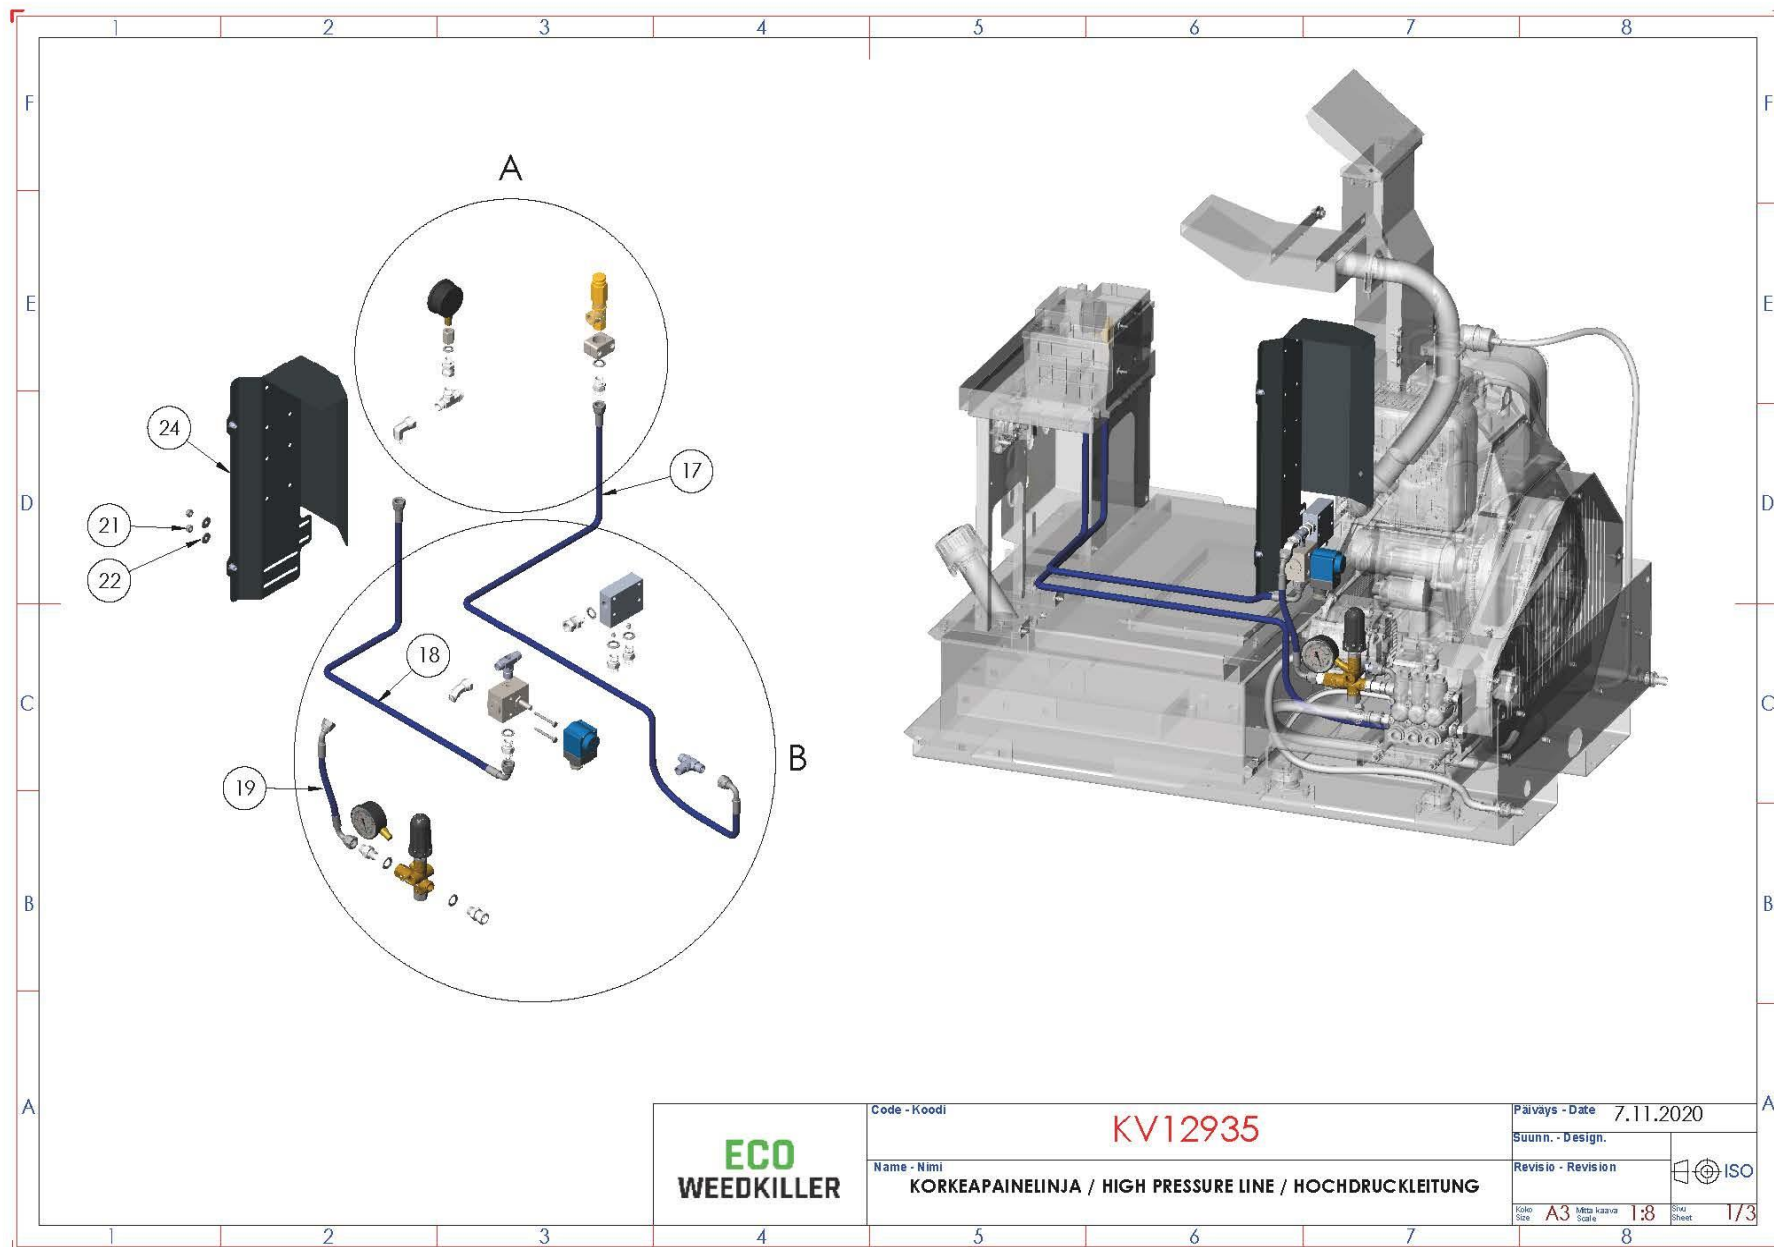

KV12935 – Korkeapainelinja / High pressure line / Hochdruckleitung

ECO WEEDKILLER	Code - Koodi	KV12935	Päiväys - Date	7.11.2020
	Name - Nimi	KORKEAPAINELINJA / HIGH PRESSURE LINE / HOCHDRUCKLEITUNG		Suunn. - Design.
			Revisio - Revision	
			Koko Size	A3
			Mitt skava Scale	1:8
			Sivu sheet	1/3