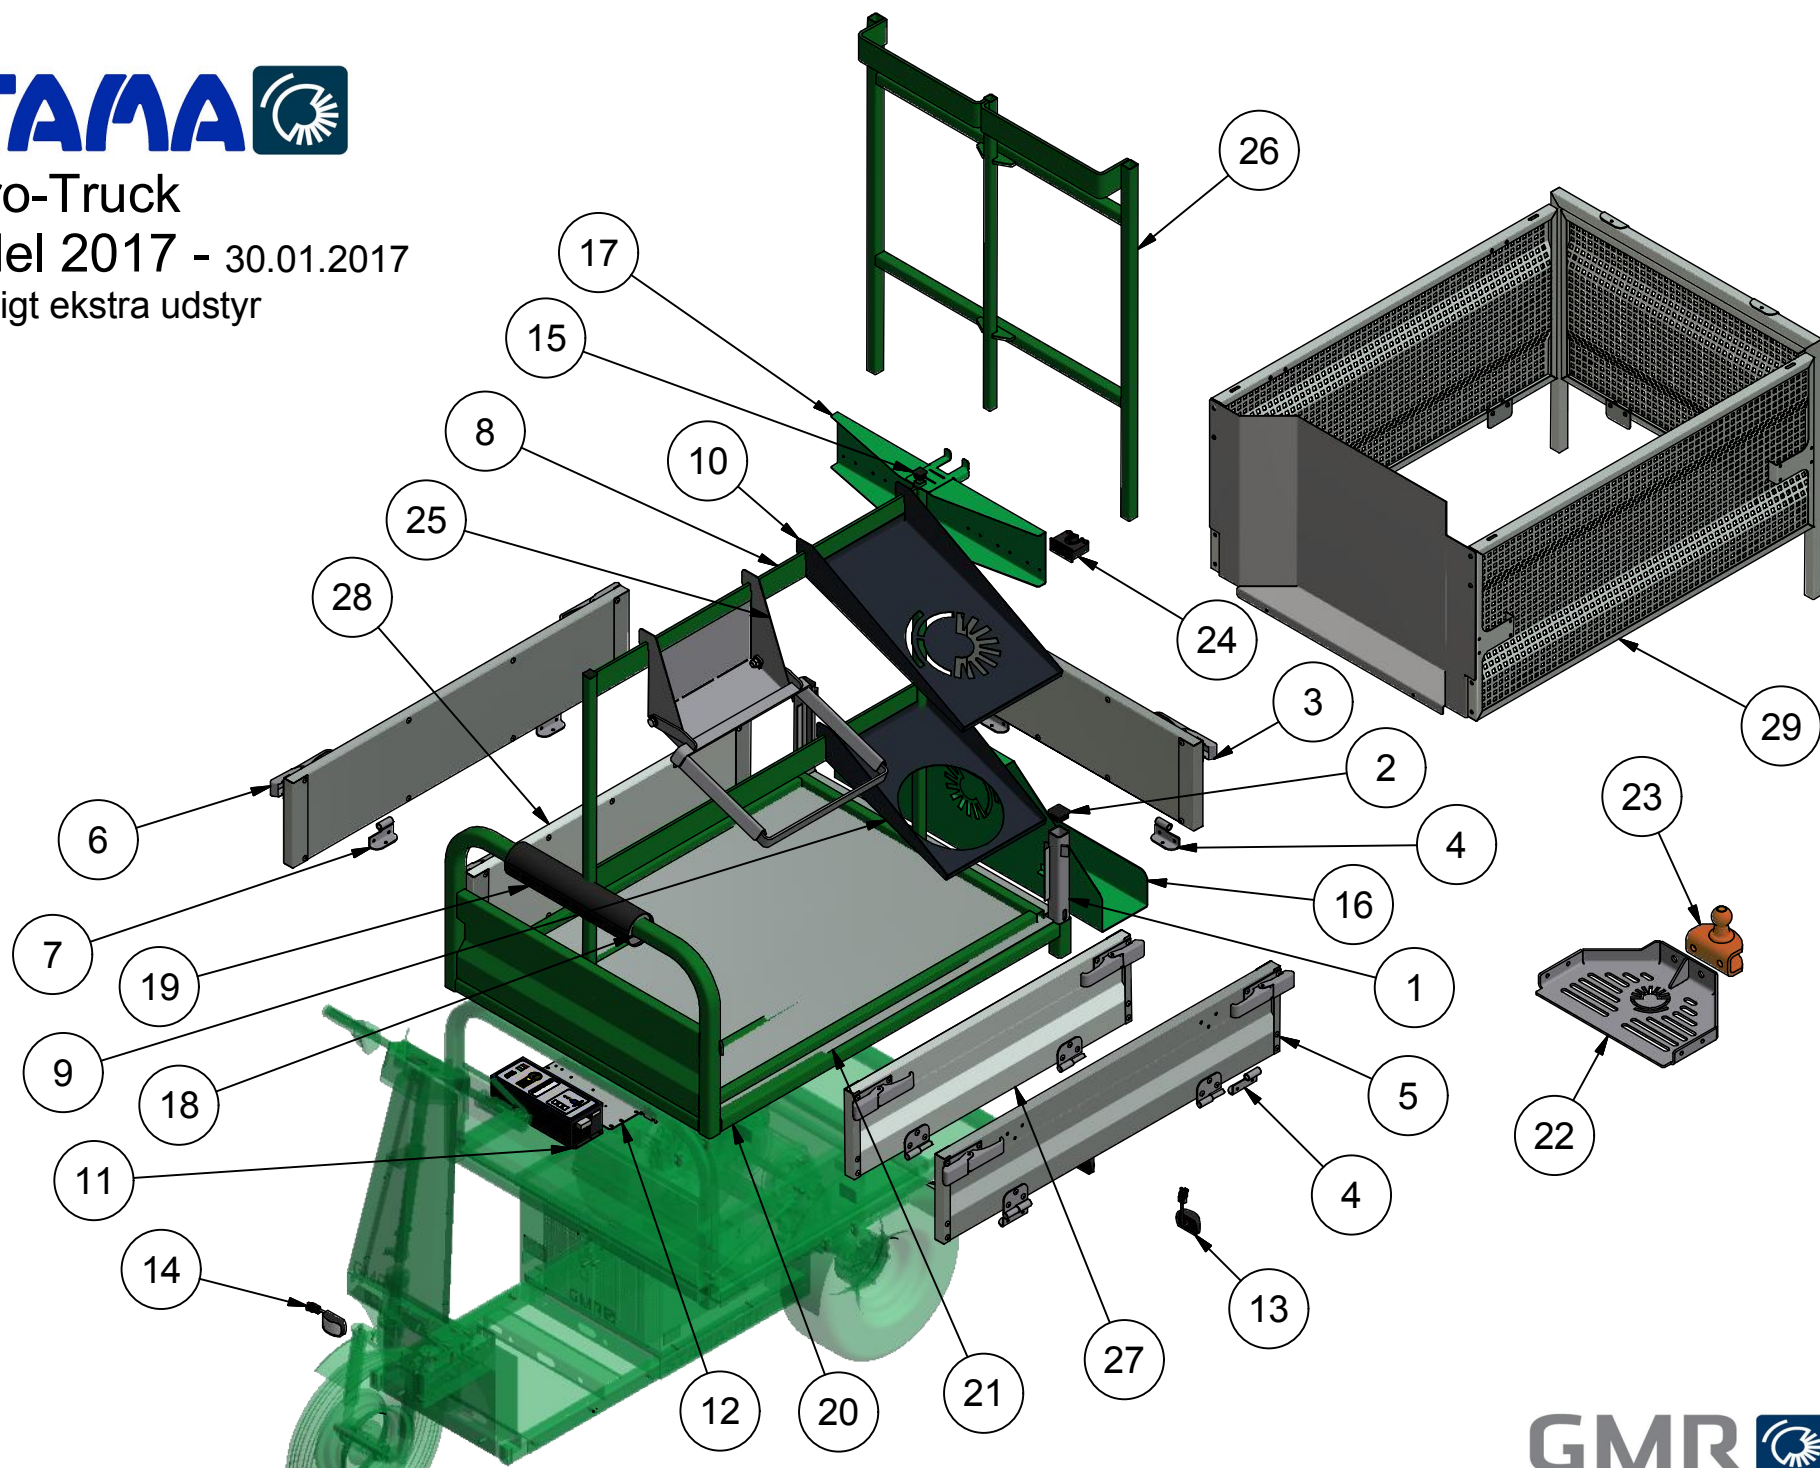

## Fodbremse

### Type Micro-Truck

Model 2017 - 12/6.2017

<b>Pos.</b>	<b>Benævnelse</b>	<b>Antal</b>	<b>Nummer</b>	<b>Bemærkning</b>
1	Bremsekabel højre	1	78-509-170	
2	Bremsekabel venstre	1	78-509-160	
3	Bremsepedal	1	78-706-220	
4	Beslag for bremse	1	78-706-210	
5	Pedalplade	1	78-509-102	
6	Smørenippel	1	57-000-006	
7	Facetskive	3	36-300-012	
8	Contact-skive	2	35-200-008	
9	Unbracobolt	1	32-008-025	
10	Låsemøtrik	1	31-101-012	
11	Låsemøtrik	2	31-101-006	
12	Møtrik	2	31-001-006	
13	Sætskrue	2	29-108-020	
14	Maskinbolt	1	28-112-090	
15	Kabelholder	1	223-200-04	
16	Trykfjeder	2	0506 15 55	
17	Induktiv sensor	1	2017-0032	
18	Ledning for induktiv sensor	1	2017-0033	
19	Vridfjeder	1	78-706-231	
20	Rundhovedet unbracoskrue	2	0310-06025	
21	Flangemøtrik	2	31-601-006	