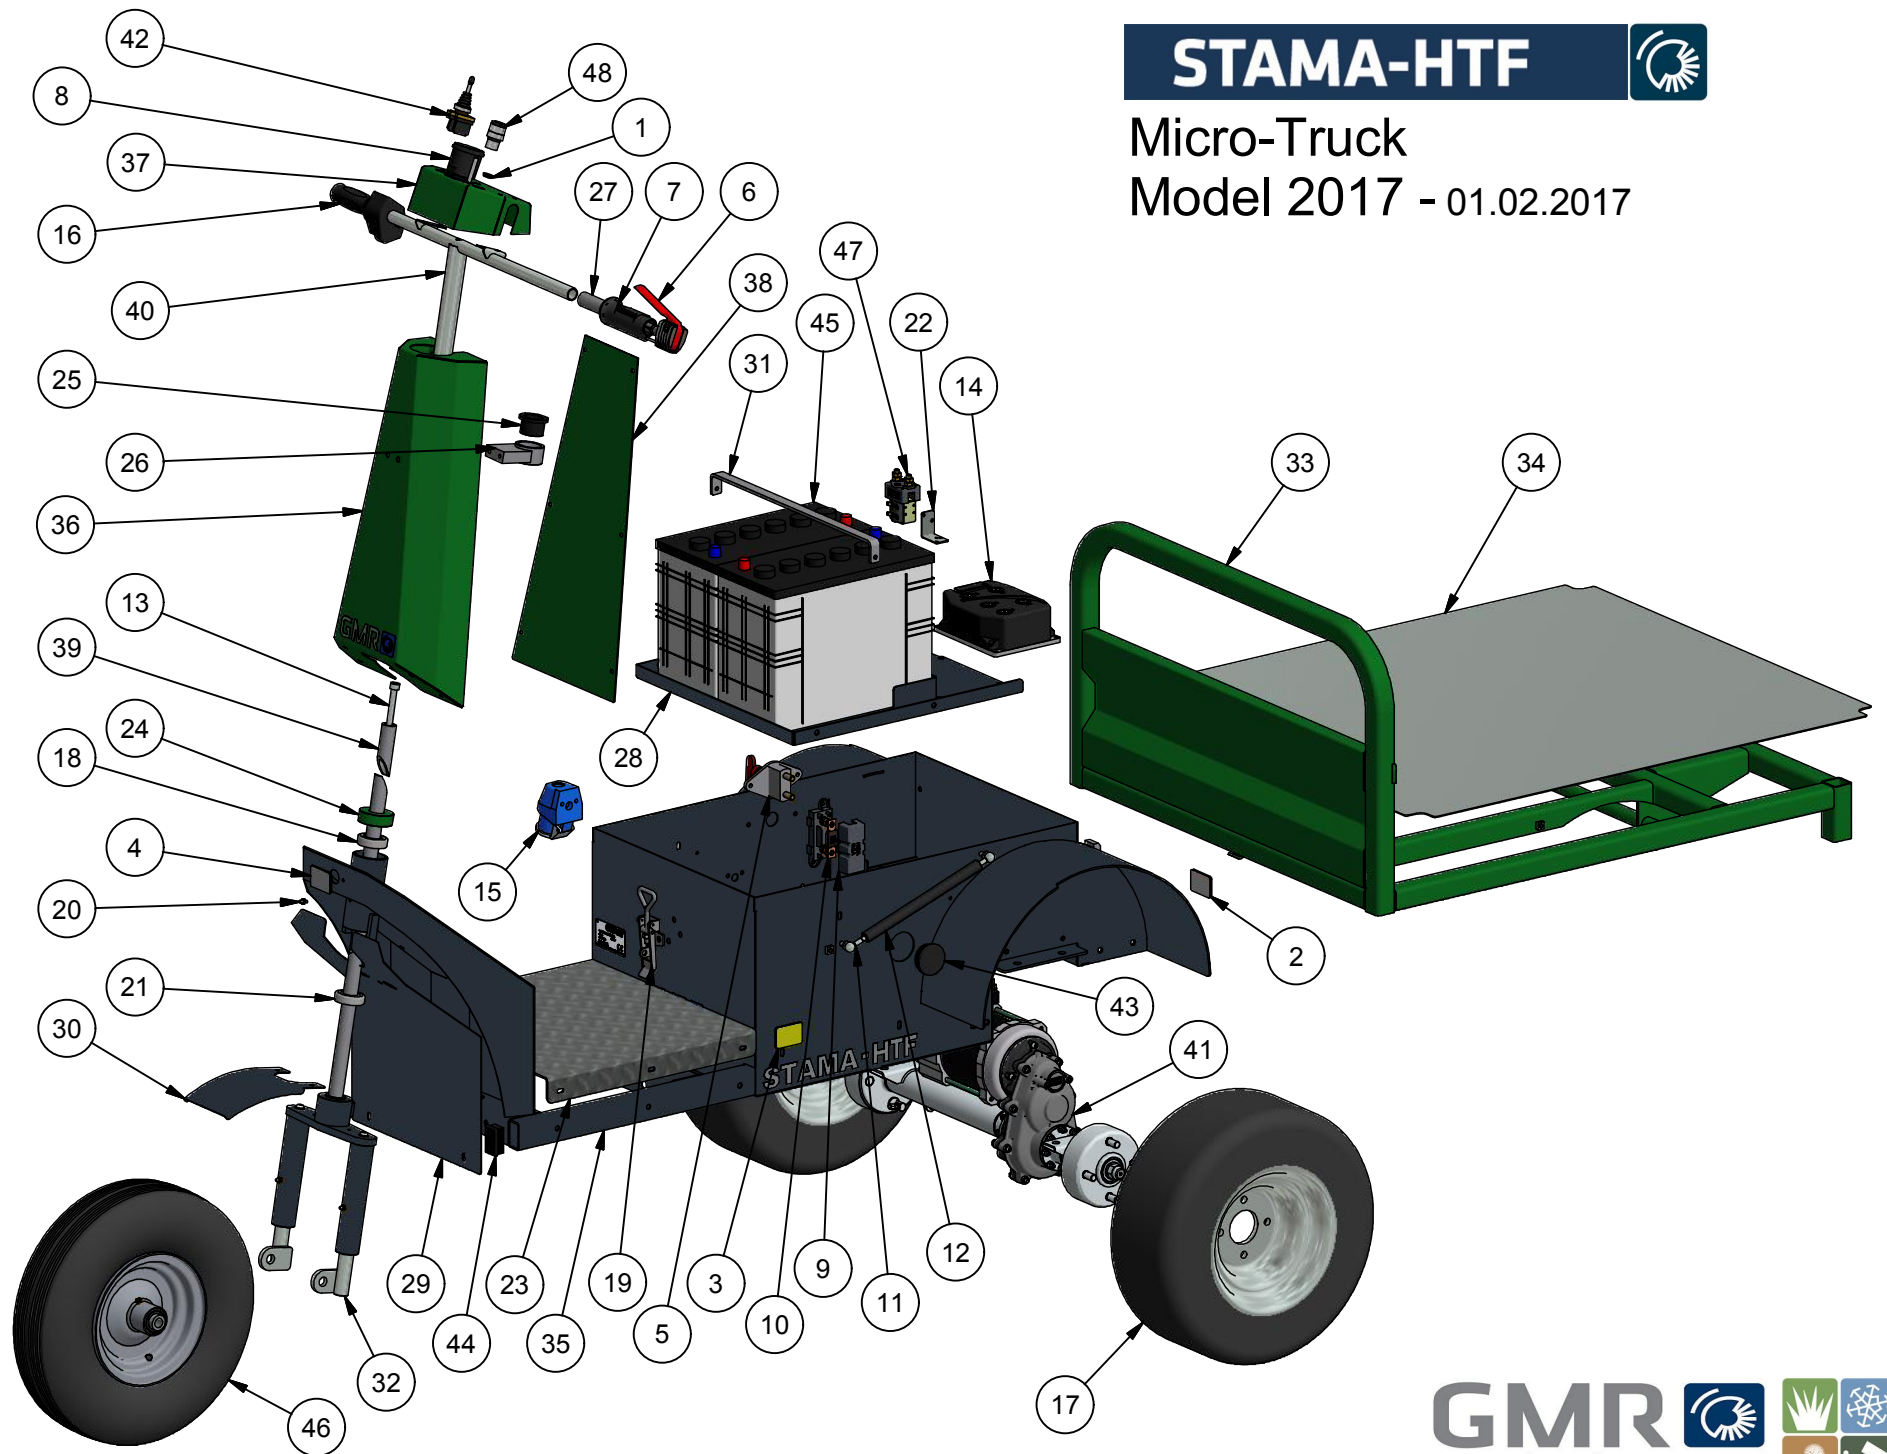

# STAMA-HTF

## Micro-Truck

Model 2017 - 01.02.2017

# STAMA-HTF

Grundmaskine  
Type Micro-Truck  
Model 2017 - 02.02.2017

<b>Pos.</b>	<b>Benævnelse</b>	<b>Antal</b>	<b>Nummer</b>	<b>Bemærkning</b>
1	Gummiprop	1	561112	
2	Reflex - rød	2	1415-004900	
3	Reflex - gul	2	1415-004905	
4	Reflex - hvid	1	1415-004910	
5	Hovedafbryder	1	1420-104005	
6	Sikkerhedsgreb	1	16110-0000	
7	Håndgreb for sikkerhedsgreb	1	16320-0000	
8	Spy glass 6 LED	1	17472703	
9	Sikringsholder	1	192 055 låg	
10	Sikring 200 A	1	192053	
11	Vinkelled	2	2016-0056	
12	Gascylinder	1	223-400-02	
13	Unbracoskrue rundhovedet	1	32-110-100	
14	Curtis styring	1	389212321	
15	Ladestik - han	1	4024941002424	
16	Accelerator greb	1	41.006.017	
17	Baghjul 18"	2	51537580260	
18	Kugleleje	1	54-026-205	
19	Kasselukkebeslag	1	5427-0-03-01	
20	Smørenippel	1	57-000-006	
21	Trykleje	1	7500 7205BEP	
22	Vinkel for hovedrelæ	1	77-801-561	
23	Dørklade forende	1	78-301-202	
24	Låsebøsning	1	78-301-203	
25	Flangebøsning	1	78-301-208	
26	Støtte for styr	1	78-301-209	
27	Adaptorør for håndtag	1	78-301-228	
28	Batteriplade	1	78-301-240	
29	Inderskærm	1	78-301-245	
30	Forskærm	1	78-301-246	
31	Batteriholder	1	78-301-295	
32	Forgaffel	1	78-310-100	
33	Lad ramme - kort	1	78-310-150	
34	Ladplade - kort	1	78-310-155	

# STAMA-HTF

Grundmaskine  
Type Micro-Truck  
Model 2017 - 02.02.2017

<b>Pos.</b>	<b>Benævnelse</b>	<b>Antal</b>	<b>Nummer</b>	<b>Bemærkning</b>
35	Chassis f. TX1 og fodbremse	1	78-509-130	
36	Opstander	1	78-509-151	
37	Instrumentpanel	1	78-509-152	
38	Ratstamme afskærmning	1	78-509-153	
39	Styr spænder	1	78-609-451	
40	Styr	1	78-701-220	
41	Bagaksel m/motor 1500W 24V	1	91148403	
42	Frem / bak joystick	1	A12316	
43	Dupsko	1	DPD 55 01	
44	Dupsko 50x30mm	2	Dupsko 50x30mm	
45	Batteri semitraction	2	FF 12 110	
46	Forhjul	1	GK18SOELV-01	
47	Hovedrelæ	1	SW80-8 CO (24V)	
48	Nøglegreb	1	ZB4BG2	