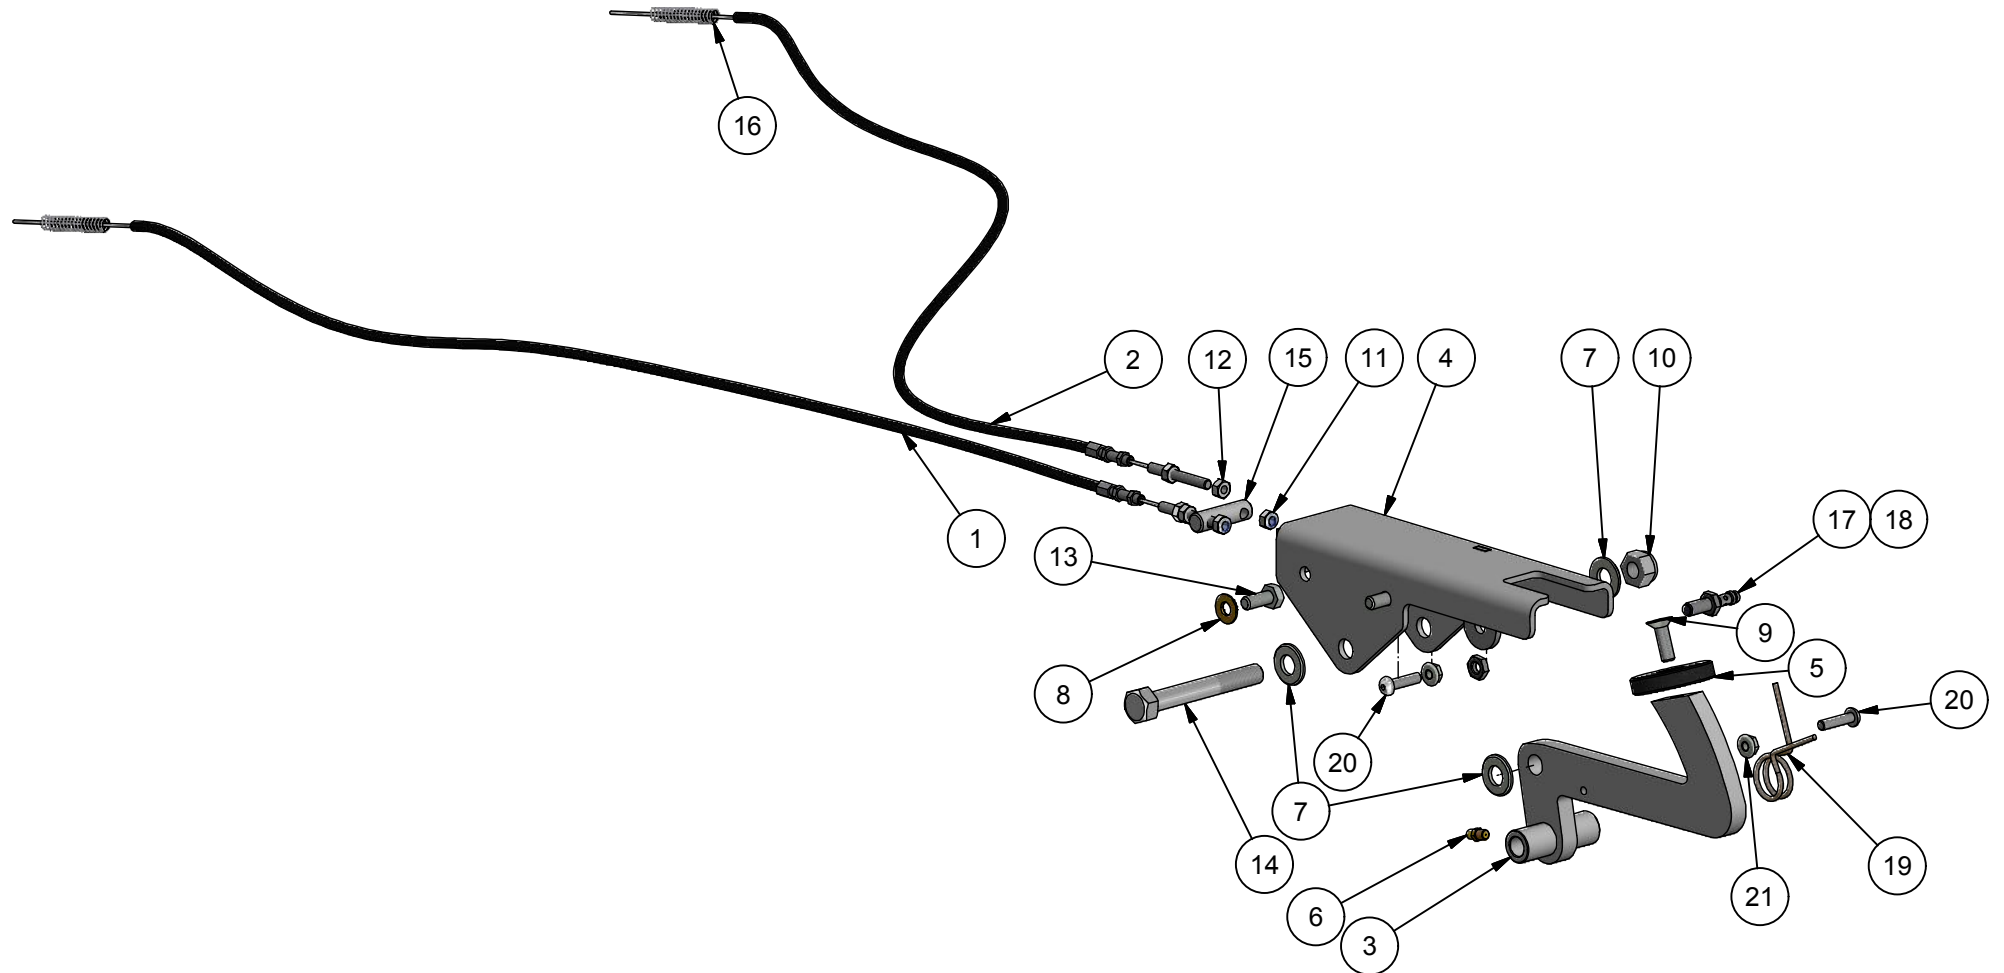

Footbrake / Fußbremse / Fodbremse Microtruck 2017 - 12/6.2017

Fodbremse

Type Micro-Truck

Model 2017 - 12/6.2017

Pos.	Benævnelse	Antal	Nummer	Bemærkning
1	Bremsekabel højre	1	78-509-170	
2	Bremsekabel venstre	1	78-509-160	
3	Bremsepedal	1	78-706-220	
4	Beslag for bremse	1	78-706-210	
5	Pedalplade	1	78-509-102	
6	Smørenippel	1	57-000-006	
7	Facetskive	3	36-300-012	
8	Contact-skive	2	35-200-008	
9	Unbracobolt	1	32-008-025	
10	Låsemøtrik	1	31-101-012	
11	Låsemøtrik	2	31-101-006	
12	Møtrik	2	31-001-006	
13	Sætskrue	2	29-108-020	
14	Maskinbolt	1	28-112-090	
15	Kabelholder	1	223-200-04	
16	Trykfjeder	2	0506 15 55	
17	Induktiv sensor	1	2017-0032	
18	Ledning for induktiv sensor	1	2017-0033	
19	Vridfjeder	1	78-706-231	
20	Rundhovedet unbracoskrue	2	0310-06025	
21	Flangemøtrik	2	31-601-006