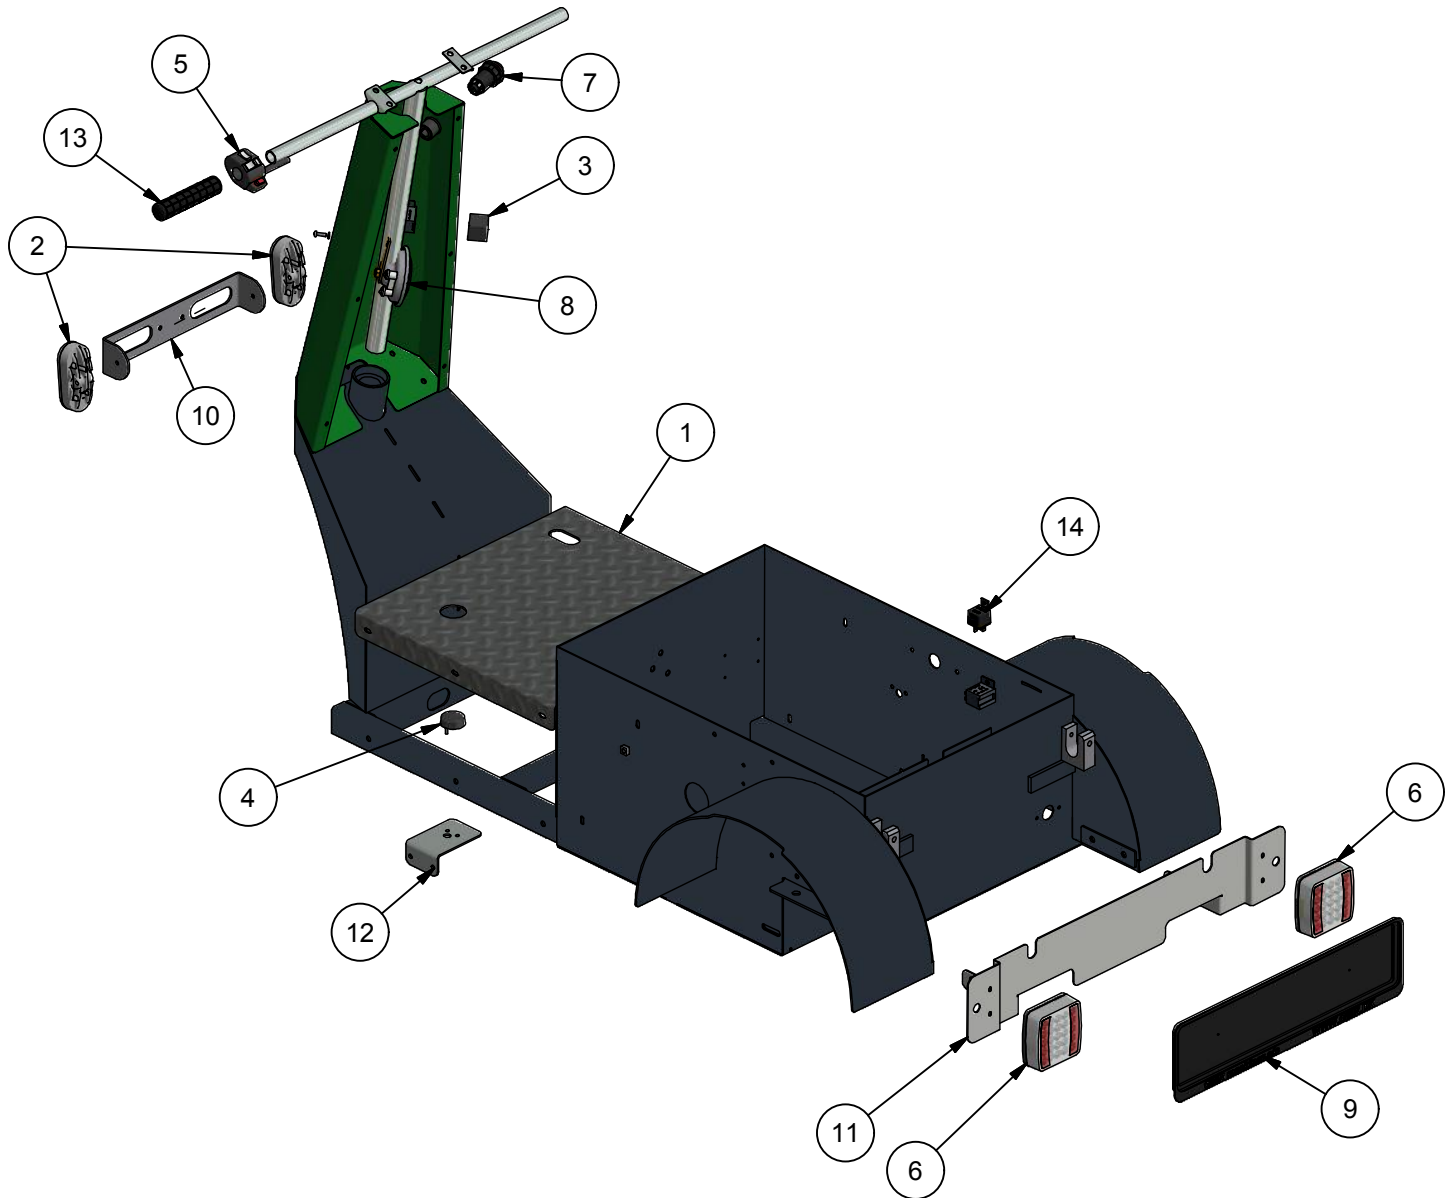

STAMA-HTF

Street Lighting / Beleuchtung / Belysning

Part No. 78-202-950 - KJ 27/6-2017

<i>Pos.</i>	<i>Benævnelse</i>	<i>Antal</i>	<i>Varenummer</i>	<i>Bemærkning</i>
1	Dørk plade for fodkontakt	1	78-705-301	
2	Forlygte	2	2017-0036	LED
3	Blinkrelæ f. LED	1	2017-0037	
4	Fodkontakt	1	2017-0038	
5	Konsol med kontakter	1	2017-0039	
6	Baglygte	2	2017-0040	LED
7	Katastrofe kontakt	1	I36010	24V
8	Horn	1	1319-100247	
9	Nummerplade ramme	1	78-310-180	
10	Lygteholder front	1	78-301-248	
11	Lygteholder bag	1	78-301-249	
12	Beslag for fodkontakt	1	78-705-302	
13	Gummihåndtag	1	0726215	
14	Hjælperelæ f. bremsesignal	1	1425-106010	24V