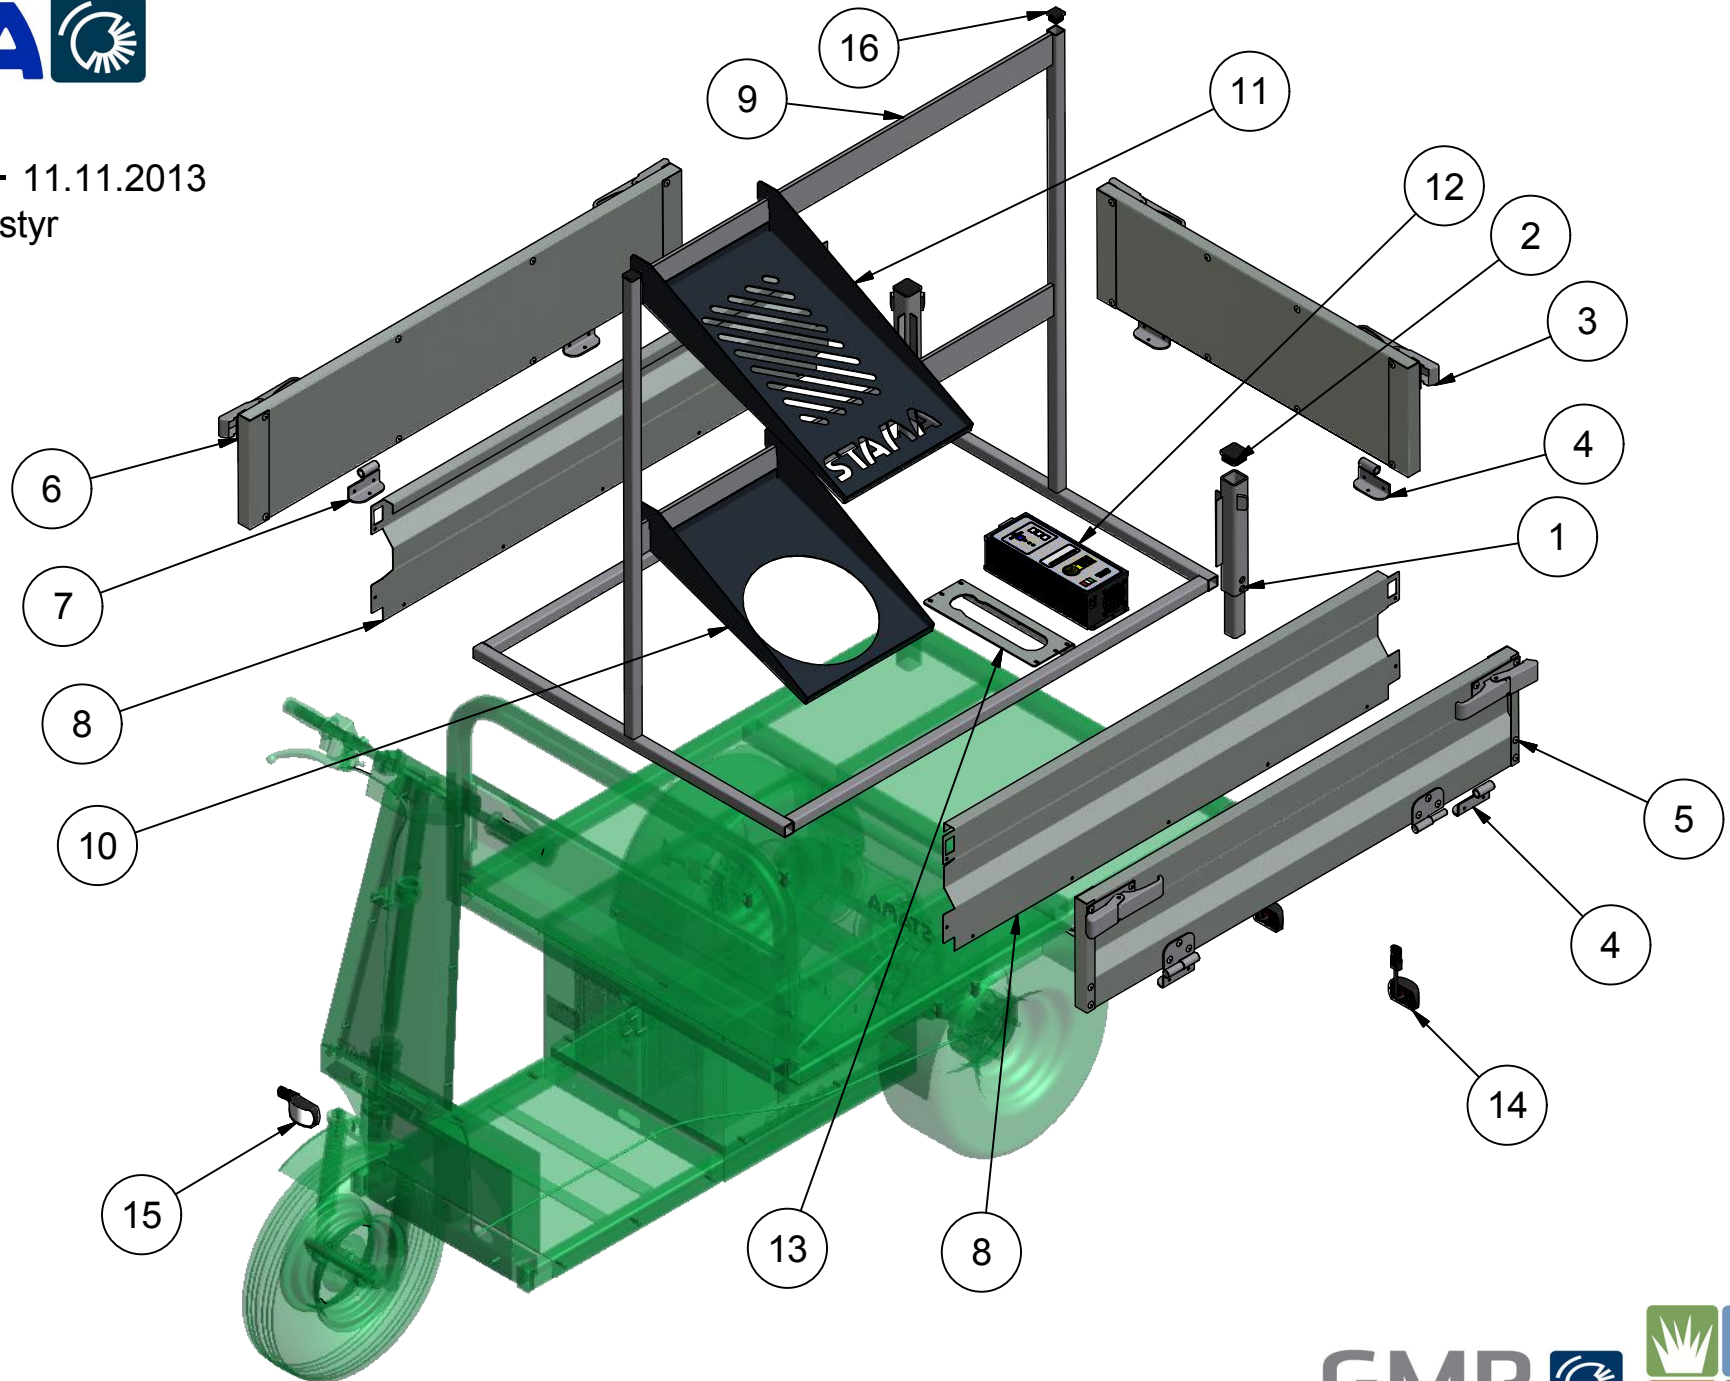

## Micro-Truck

Model 2013 - 11.11.2013

Grund-truck

<b>Pos.</b>	<b>Benævnelse</b>	<b>Antal</b>	<b>Nummer</b>	<b>Bemærkning</b>
33	Rørholder	2	B250-4.22	
34	Dupsko 50x30mm	2	DPD 50X30	
35	Batteri	2	FF 12 110	
36	Forhjul	1	GK18SOELV-01	
37	Bremsegreb	1	S-PG-56470-0	
38	Hovedrelæ	1	SW80-8 CO (24V)	
39	Nøglegreb	1	ZB4BG2	
40	Bremsekabel	1	-	Oplys maskinnummer

## Micro-Truck

Model 2013 - 11.11.2013

Ekstra udstyr

<b>Pos.</b>	<b>Benævnelse</b>	<b>Antal</b>	<b>Nummer</b>	<b>Bemærkning</b>
1	Hjørnestolpe	2	77-409-940	
2	Dupsko 40mm	2	DPD 40x40	
3	Bagsmæk	1	77-502-240	
4	Hængsel - hun venstre / bag	4	223-002-30	
5	Ladside - højre	1	78-206-130	
6	Ladside - venstre	1	78-206-135	
7	Hængsel - hun/højre	2	223-002-35	
8	Ladside - fast	2	78-301-262	
9	Stativ for holdere	1	78-301-335	
10	Spandeholder	1	78-301-331	
11	Blomsterbakkeholder	1	78-301-330	
12	Lader	1	CB 7 HF	
13	Holder for lader	1	78-301-297	
14	Baglygte	2	098 203 501	
15	Forlygte	1	098 230 501	
16	Dupsko 25mm	2	DPD 25x25	