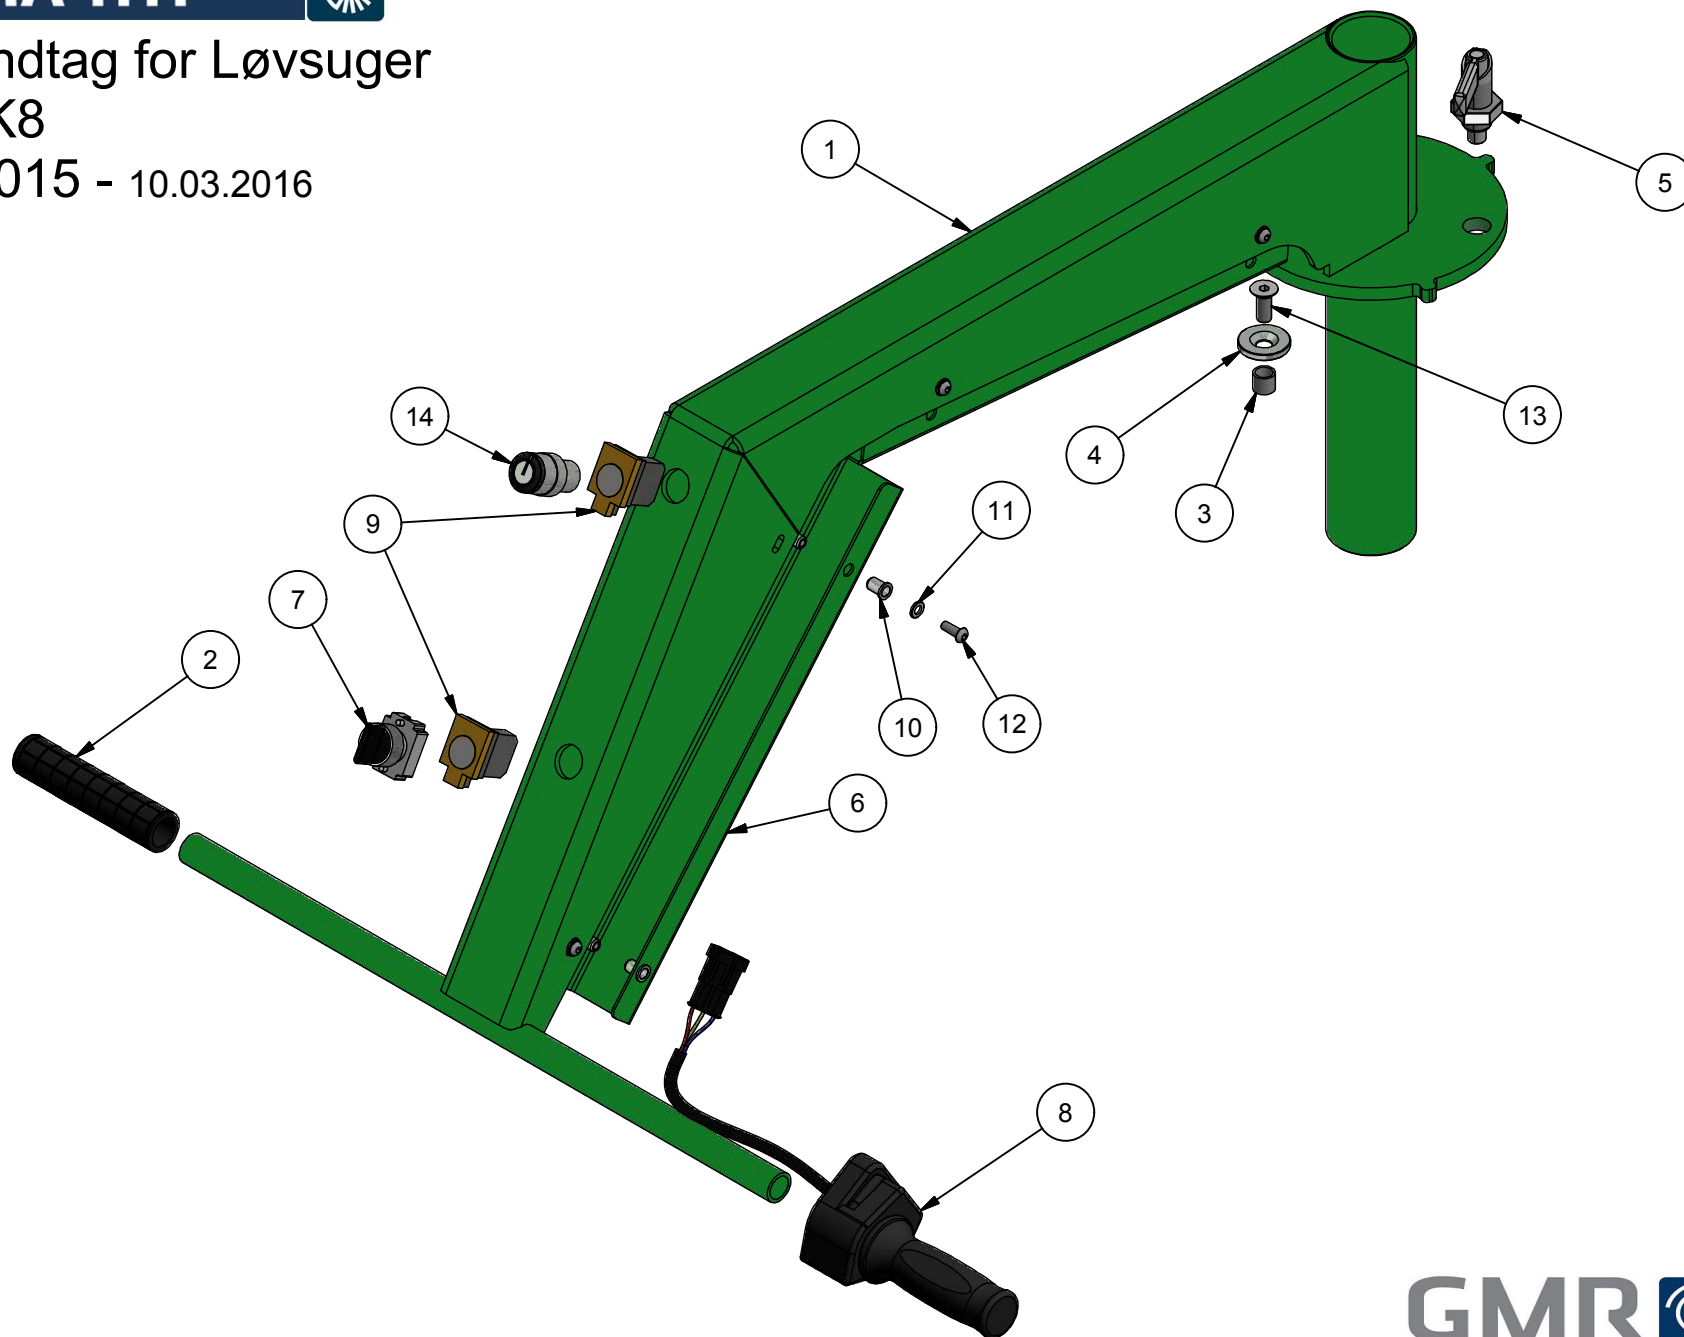

STAMA-HTF

Styrehandtag for Løvsuger
Type MK8
Model 2015 - 10.03.2016

STAMA-HTF

Styrehåndtag for Løvsuger Type MK8

Model 2015 - 10.03.2016

Pos.	Benævnelse	Antal	Nummer	Bemærkning
1	Styrehåndtag	1	78-412-130	
2	Gummihåndtag	1	726215	
3	Bøsning for styrehåndtag	1	78-412-203	
4	Skive for styrehåndtag	1	78-412-208	
5	Positioneringsbolt rustfri	1	034-100-292	
6	Afdækning	2	78-412-202	
7	On/Off kontakt	1	TE.021.N	
8	Gashåndtag	1	78-310-190	
9	Trykkrop 1s	2	ZB4BZ101	
10	Blindnittemøtrik	8	1111-06-017	
11	Facetskive	8	36-300-006	
12	Indv. 6-kant skrue button head	8	0712-06016	
13	Indv. 6-kant skrue undersænket hoved	1	32-010-025	
14	Nøglegreb	1	ZB4BG2	

GMR
Care for the ground

Saturnvej 17. DK 8700 Horsens
Tlf.: +4575643611 Fax: +45645320
E-mail: stensballe@gmr.dk Web: www.gmr.dk