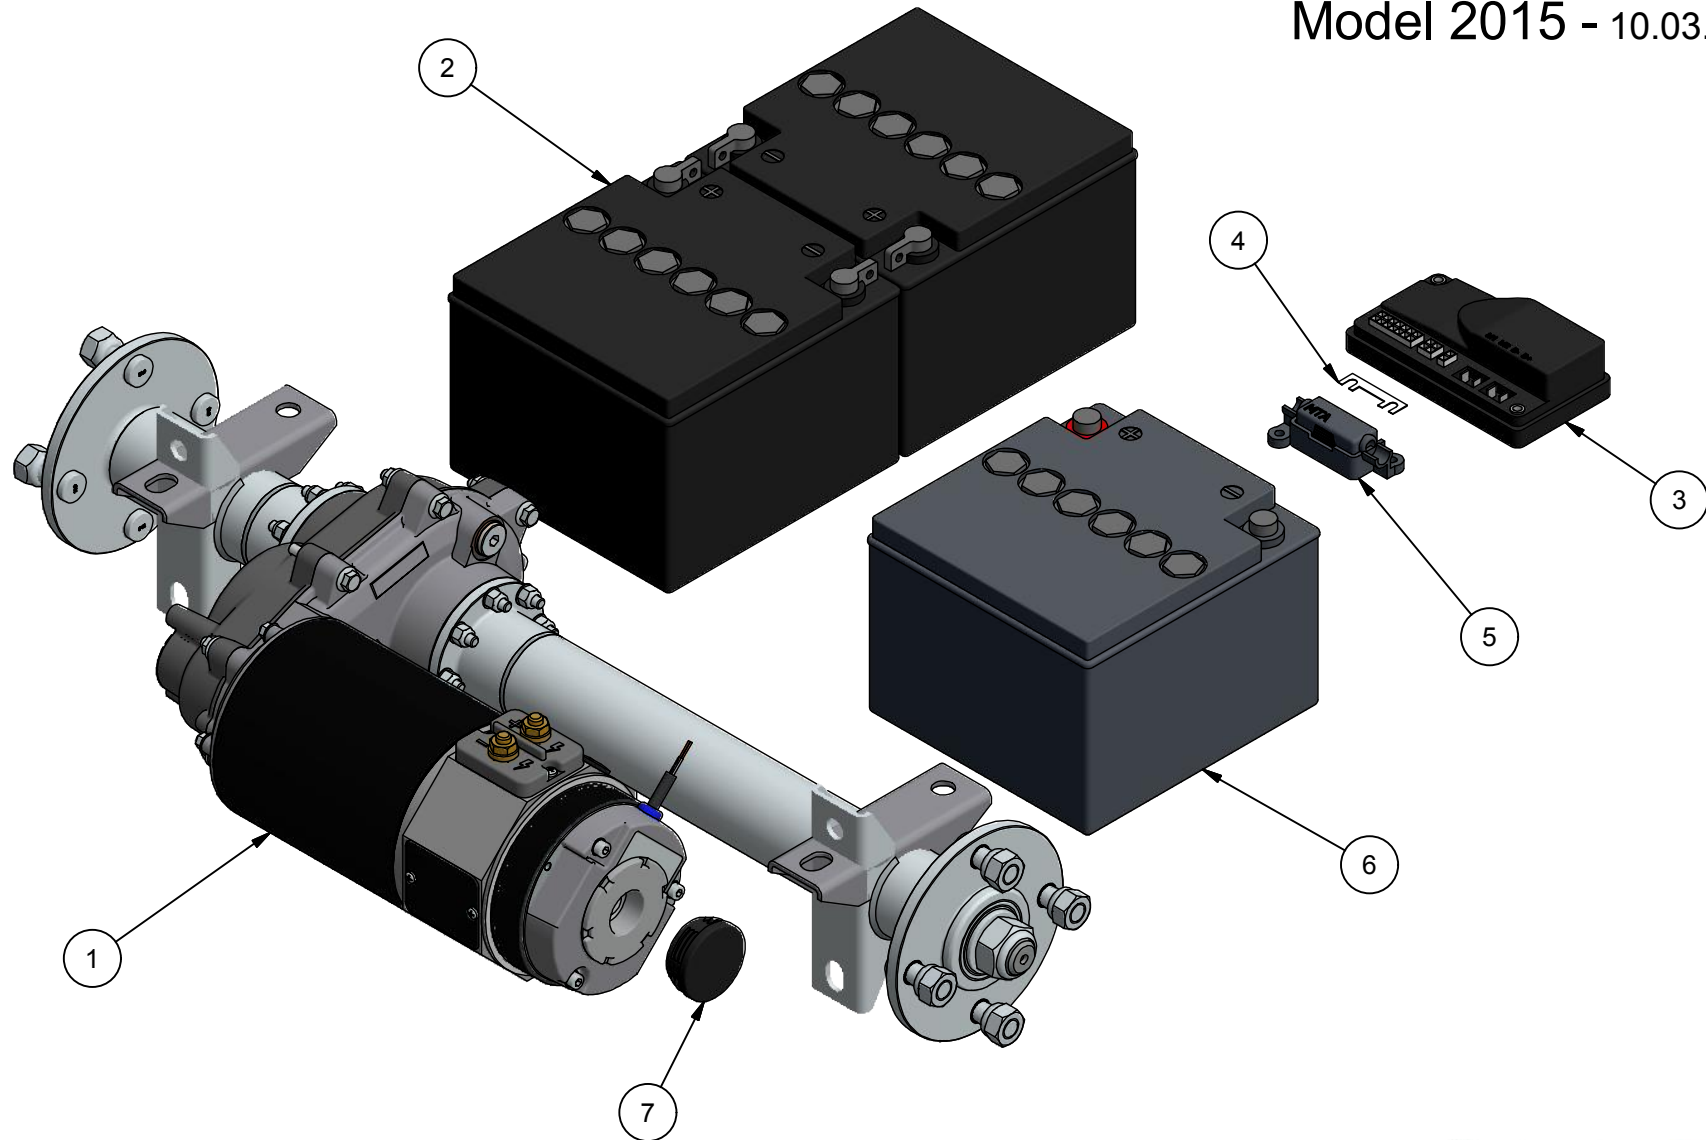

STAMA-HTF

El-dele for løvsuger
Type MK8
Model 2015 - 10.03.2016

STAMA-HTF

El-dele for løvsuger
Type MK8

Model 2015 - 10.03.2016

Pos.	Benævnelse	Antal	Nummer	Bemærkning
1	Elektrisk transaksel	1	OF131209GM01	
2	Batteri	2	GF 12 022 YF	
3	Styring	1	2015-0042	
4	Sikring	1	191186	
5	Sikringsholder	1	191190	
6	Start batteri	1	2015-0010	
7	Dupsko	1	DPD 4501	

GMR
Care for the ground

Saturnvej 17. DK 8700 Horsens
Tlf.: +4575643611 Fax: +45645320
E-mail: stensballe@gmr.dk Web: www.gmr.dk