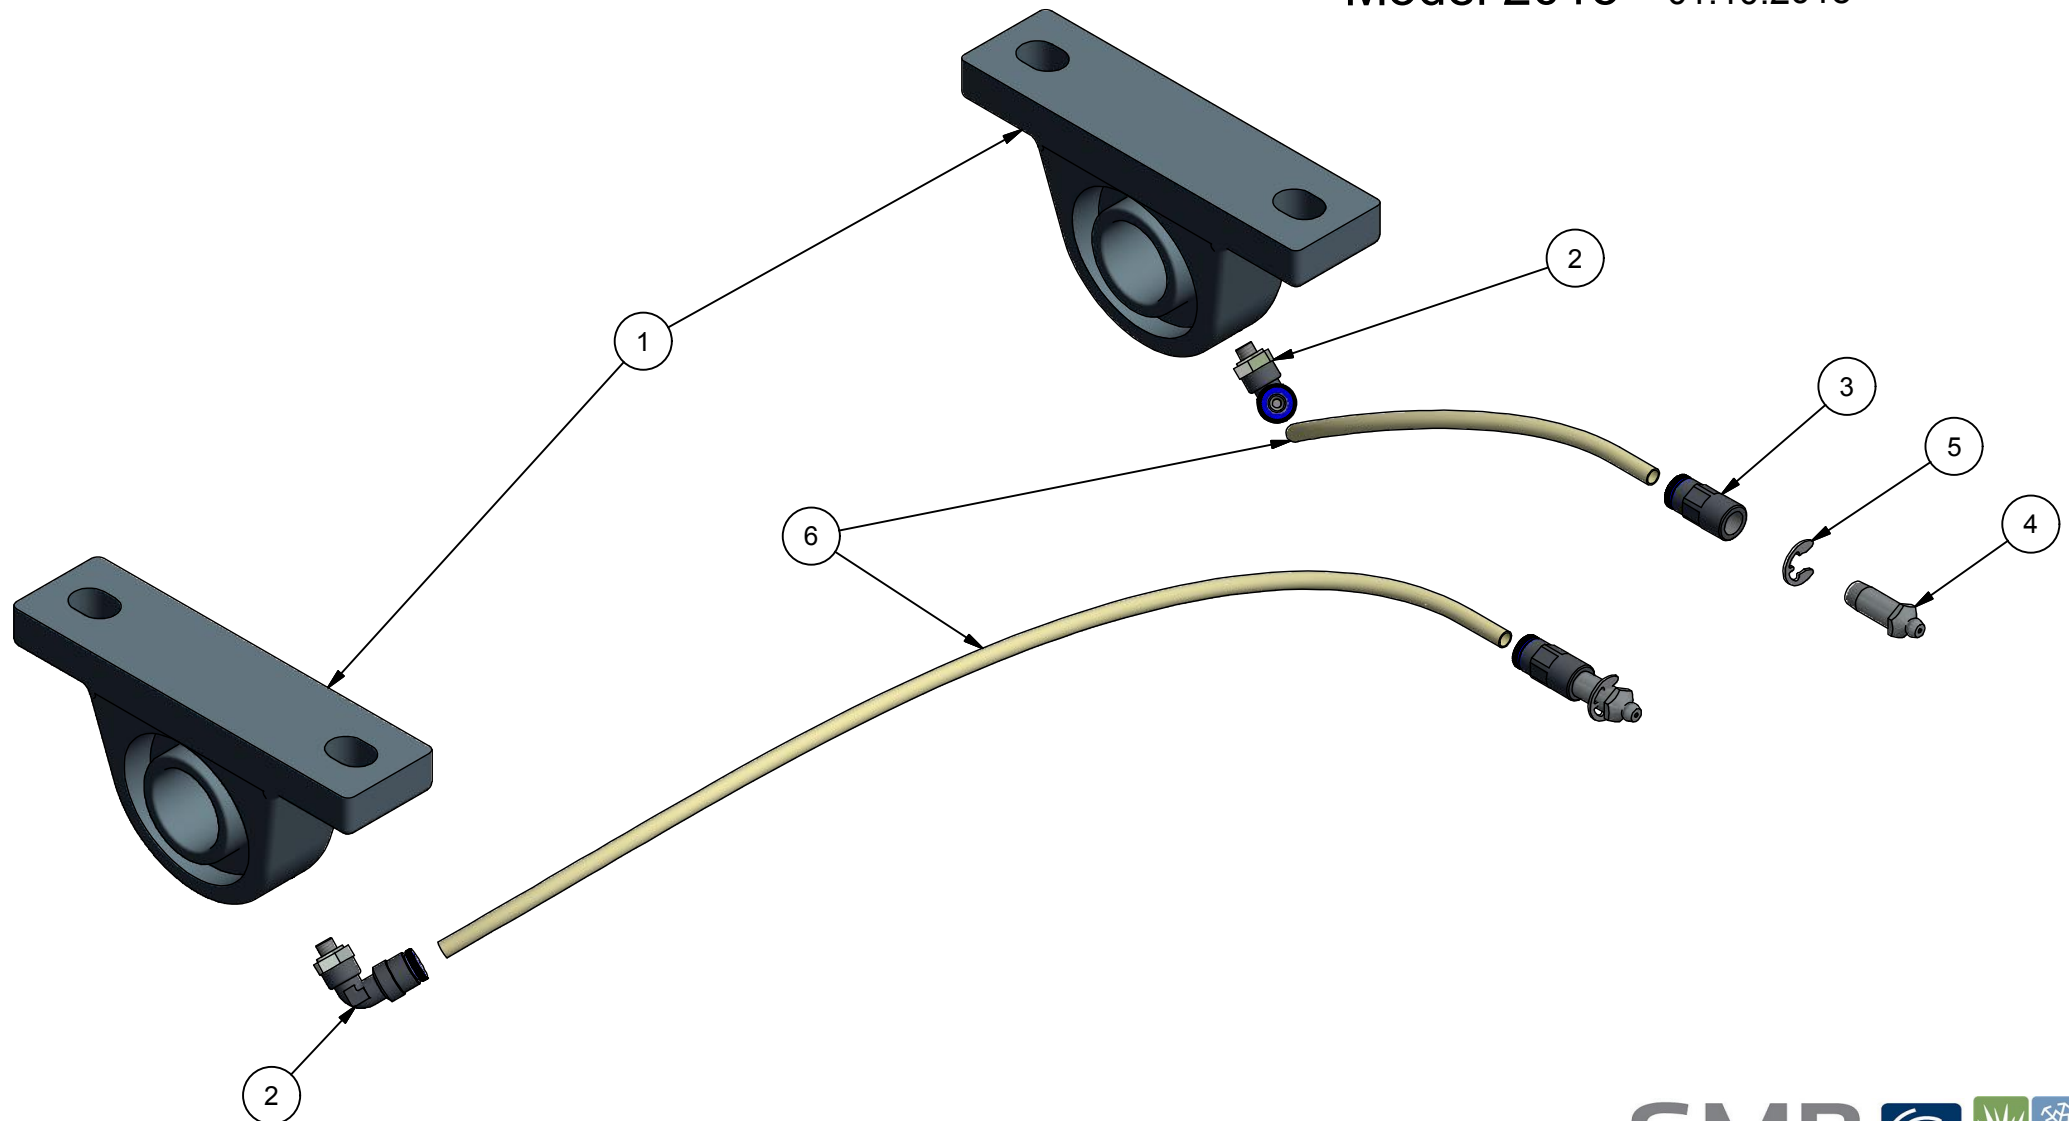

STAMA-HTF

Lejer og smøring for løvsuger
Type MK8

Model 2015 - 01.10.2015

STAMA-HTF

Lejer og smøring for løvsuger Type MK8

Model 2015 - 01.10.2015

Pos.	Benævnelse	Antal	Nummer	Bemærkning
1	Stå leje m/centrering	2	2015-0026	
2	Push-in vinkel	2	226-13753-7	
3	Snapfitting 1/8 indiv.	2	6463-6-1-8	
4	Smørenippel - lang	2	57-031-018	
5	Låsering	2	958355	
6	Smøreslange	2	220-020-020	

GMR
Care for the ground

Saturnvej 17. DK 8700 Horsens
Tlf.: +4575643611 Fax: +45645320
E-mail: stensballe@gmr.dk Web: www.gmr.dk