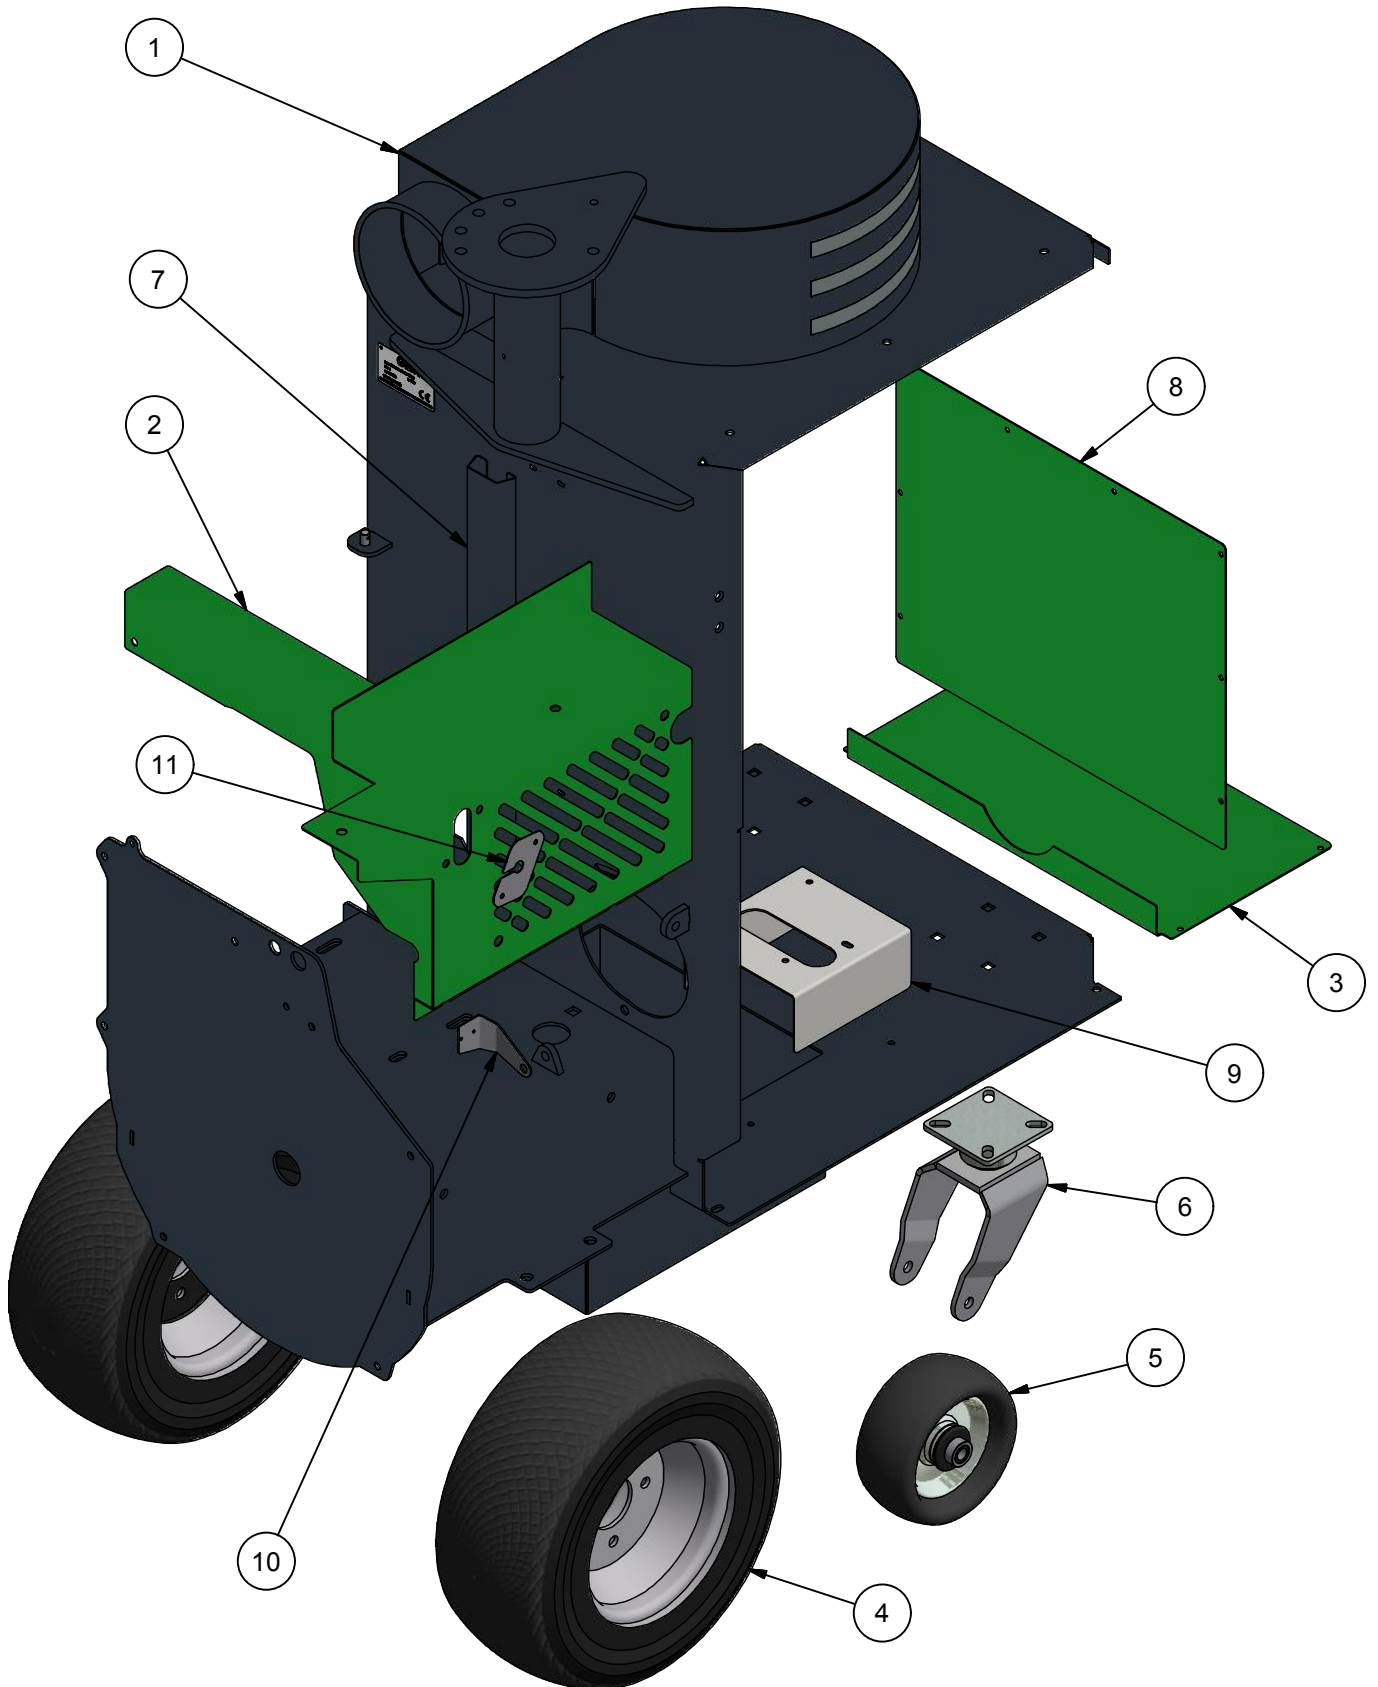

STAMA-HTF

Grunddele for løvsuger
Type MK8
Model 2015 - 06.10.2015

STAMA-HTF

Grunddele for løvsuger

Type MK8

Model 2015 - 06.10.2015

Pos.	Benævnelse	Antal	Nummer	Bemærkning
1	Løvsuger stativ	1	78-412-210	
2	Afskærmning	1	78-412-155	
3	Afdækning	1	78-412-201	
4	Hjul komplet 15"	2	51537080509	
5	Hjul	2	210258	
6	Hjulgaffel	2	73-308-012	
7	Kabelbakke	1	78-412-104	
8	Dækplade for remtræk	1	78-412-204	
9	Stander for styring	1	78-412-205	
10	Holder for stik	1	78-412-206	
11	Plade for rekylstart	1	78-412-103	

GMR

Care for the ground

Saturnvej 17. DK 8700 Horsens
Tlf.: +4575643611 Fax: +45645320
E-mail: stensballe@gmr.dk Web: www.gmr.dk