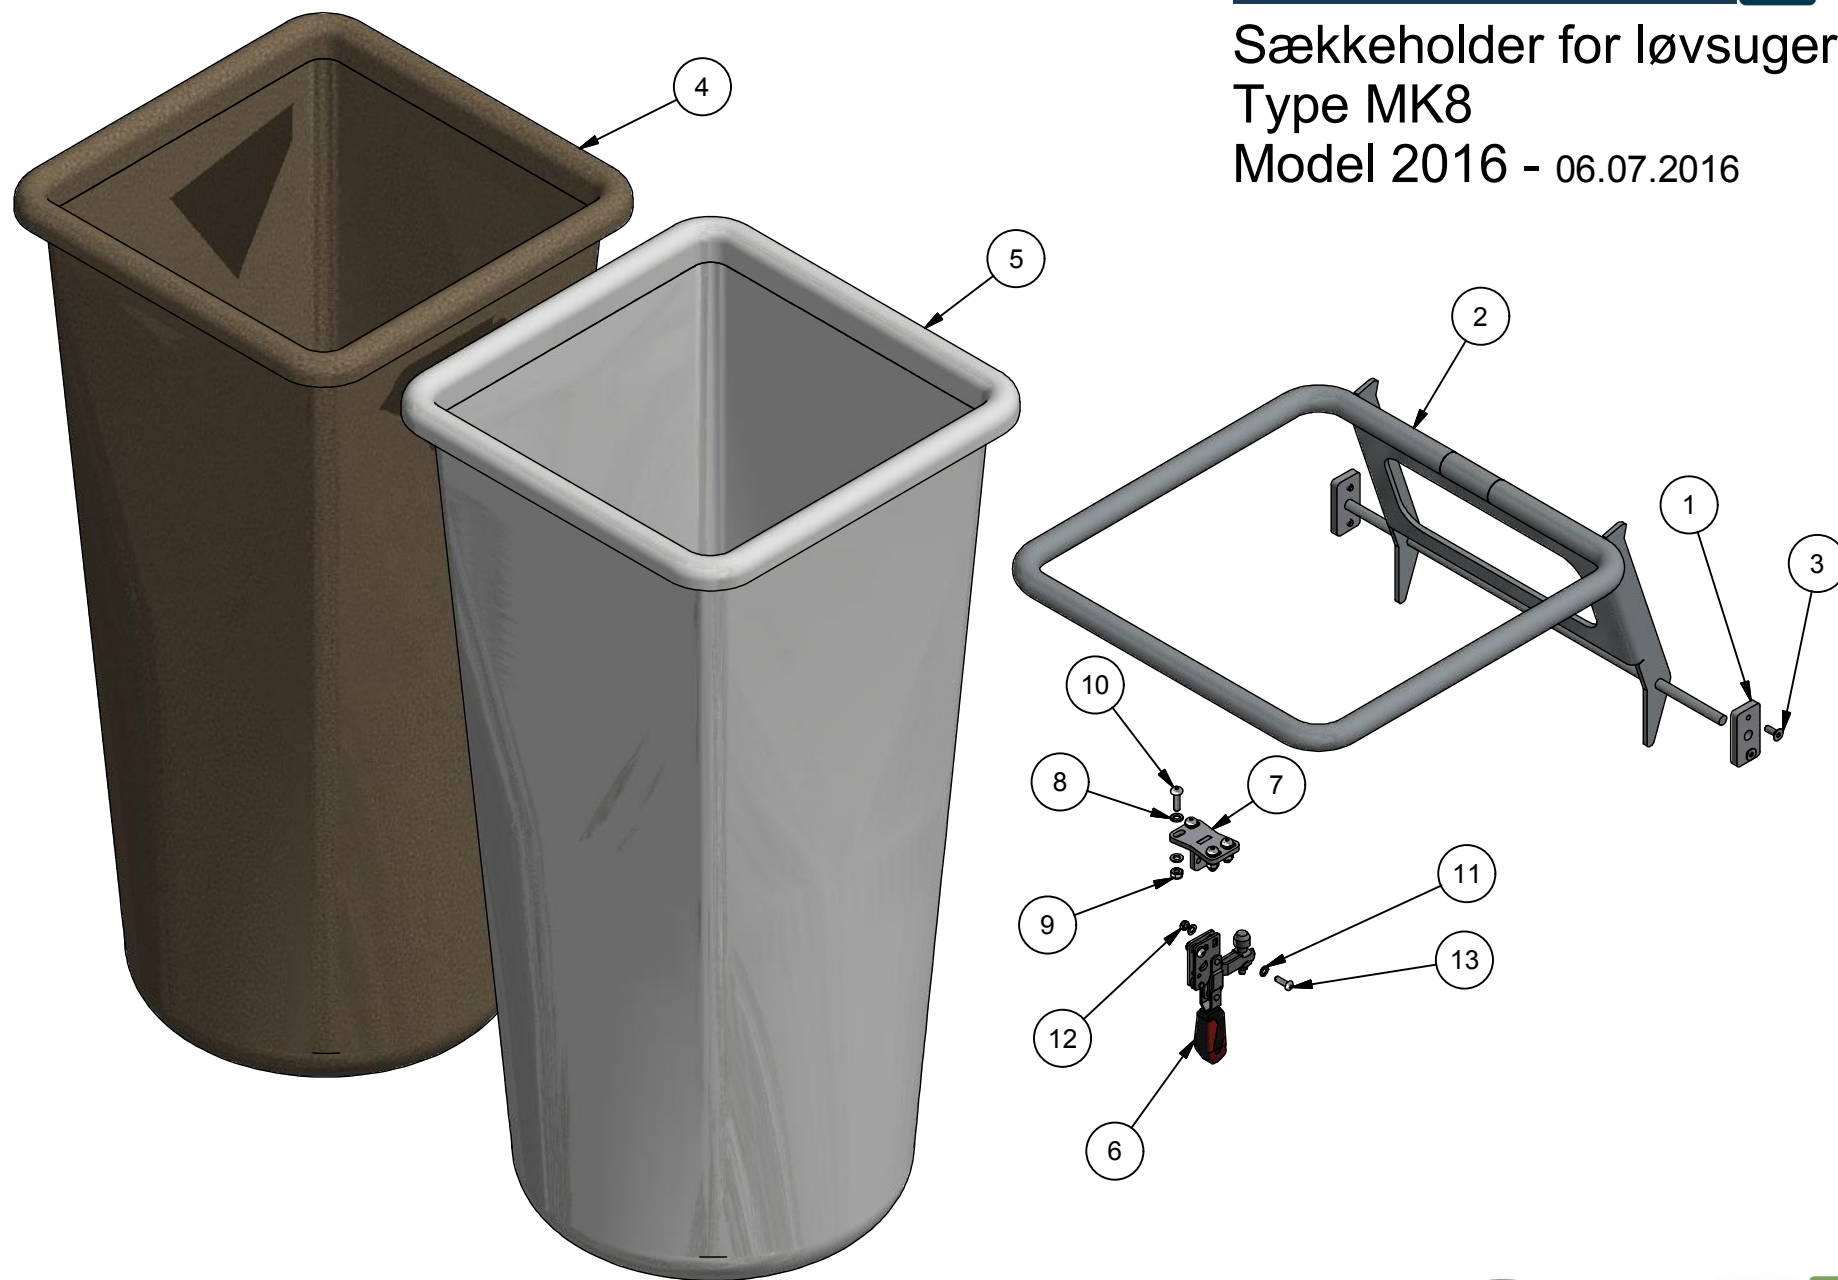

STAMA-HTF

Sækkeholder for løvsuger
Type MK8

Model 2016 - 06.07.2016

STAMA-HTF

Sækkeholder for løvsuger

Type MK8

Model 2016 - 06.07.2016

Pos.	Benævnelse	Antal	Nummer	Bemærkning
1	Vippebeslag	2	78-412-245	
2	Sække holder	1	78-412-240	
3	Unbracobolt	4	32-006-016	
4	Sæk alm.	1	34417	
5	Filtersæk	1	13346	
6	Sækkelås	1	034-100-268	
7	Beslag for sækkelås	1	78-412-310	
8	Facetskive	8	36-300-006	
9	Låsemøtrik	4	31-101-006	
10	Unbracobolt	4	0310-06020	
11	Facetskive	4	36-300-005	
12	Låsemøtrik	2	31-101-005	
13	Unbracobolt	2	0310-05016	

GMR
Care for the ground

Saturnvej 17. DK 8700 Horsens
Tlf.: +4575643611 Fax: +45645320
E-mail: stensballe@gmr.dk Web: www.gmr.dk