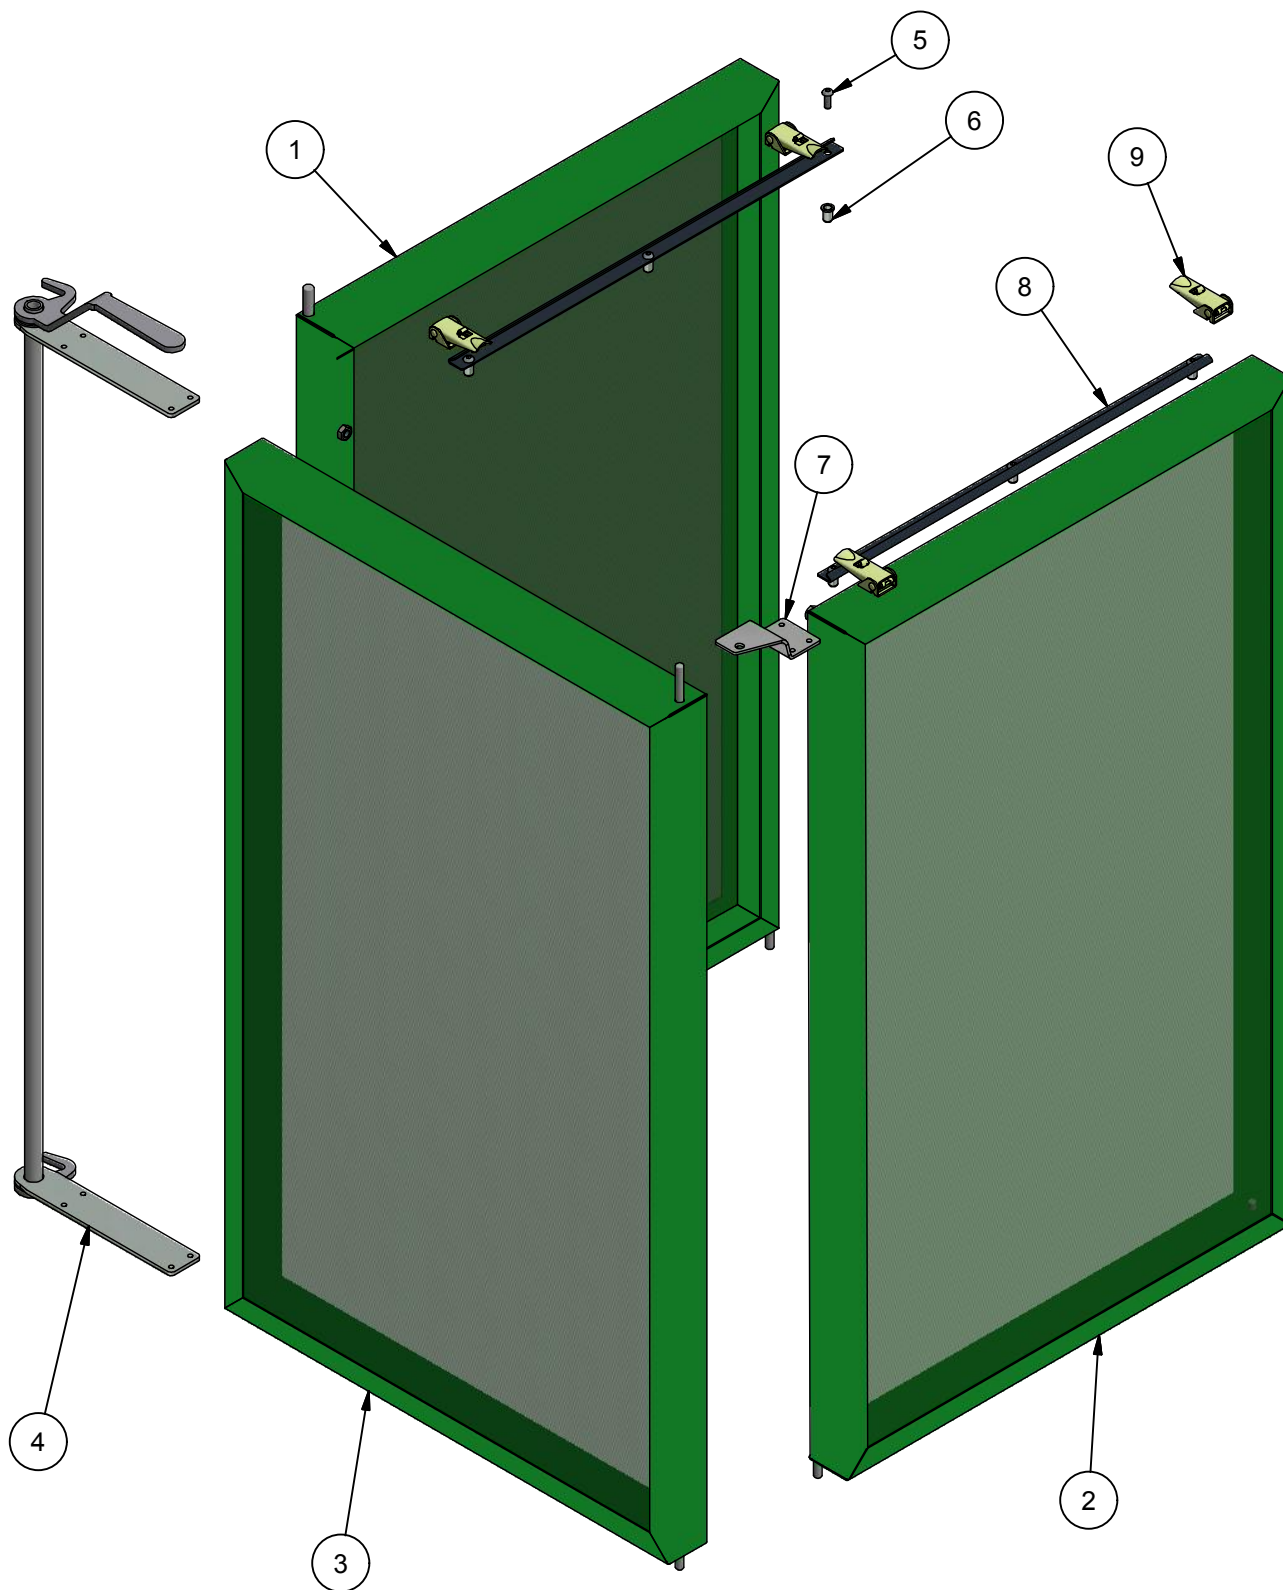

STAMA-HTF

Filter for løvsuger
Type MK8

Model 2015 - 30.09.2015

STAMA-HTF

Filter for løvsuger

Type MK8

Model 2015 - 30.09.2015

Pos.	Benævnelse	Antal	Nummer	Bemærkning
1	Filtteramme venstre	1	034-100-083	
2	Filtteramme Højre	1	034-100-084	
3	Filtteramme Dør	1	034-100-085	
4	Lukkebeslag	1	034-100-090	
5	Indv. 6-kant skrue button head	6	0712-06016	
6	Blindnittemøtrik	6	1111-06-017	
7	Hængsel fiterdør	1	555-034-171	
8	Låseskinne for filtre	2	78-412-105	
9	Snaplås	4	2015-0075	

GMR
Care for the ground

Saturnvej 17. DK 8700 Horsens
Tlf.: +4575643611 Fax: +45645320
E-mail: stensballe@gmr.dk Web: www.gmr.dk