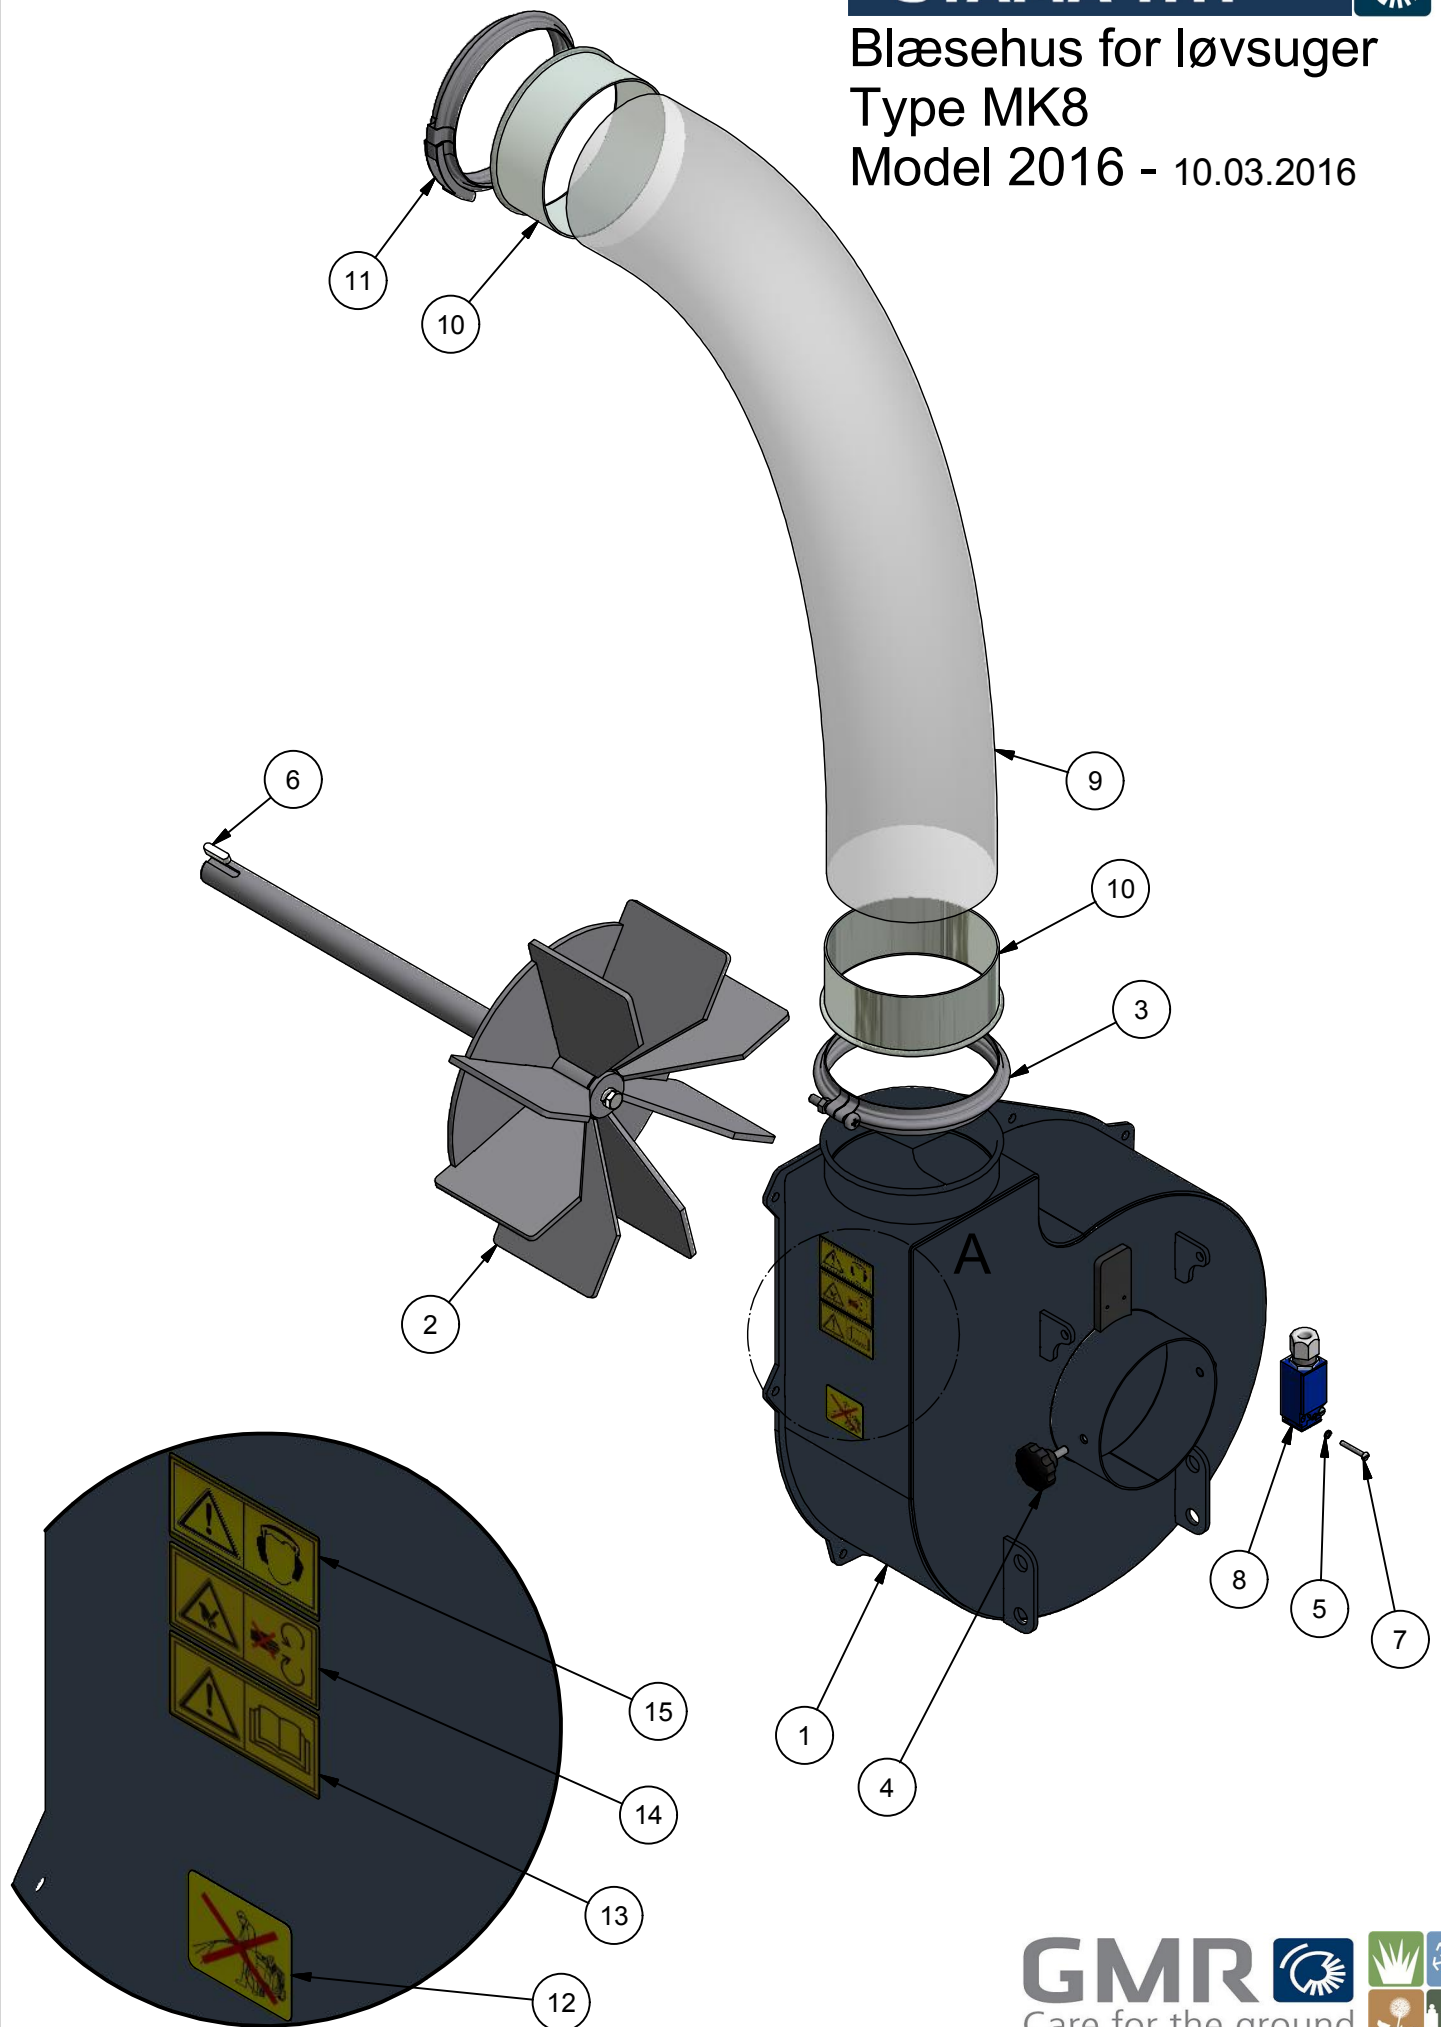

STAMA-HTF

Blæsehus for løvsuger
Type MK8
Model 2016 - 10.03.2016

STAMA-HTF

Blæsehus for Løvsuger

Type MK8

Model 2015 - 10.03.2016

Pos.	Benævnelse	Antal	Nummer	Bemærkning
1	Sugehus	1	78-412-260	
2	Løbehjul	1	78-412-150	
3	Spændering m/bolt	1	5455-22000193	
4	Fingergreb	1	43-708-040	
5	Facetskive	2	36-300-004	
6	Pasfeder A	1	34-108-730	
7	Maskinskrue	2	29-704-030	
8	Micro switch	1	220-021-00	
9	Sugeslange	1	340-927	0,9m
10	Rør med rullekant	2	1039-60-4	
11	Spændering	1	1009060	
12	Ingen højtryksrensning	1	09-200-012	
13	Læs manual	1	09-200-007	
14	Pas på fingerne	1	09-100-015	
15	Brug høreværn	1	09-100-014	

GMR
Care for the ground

Saturnvej 17. DK 8700 Horsens
Tlf.: +4575643611 Fax: +45645320
E-mail: stensballe@gmr.dk Web: www.gmr.dk