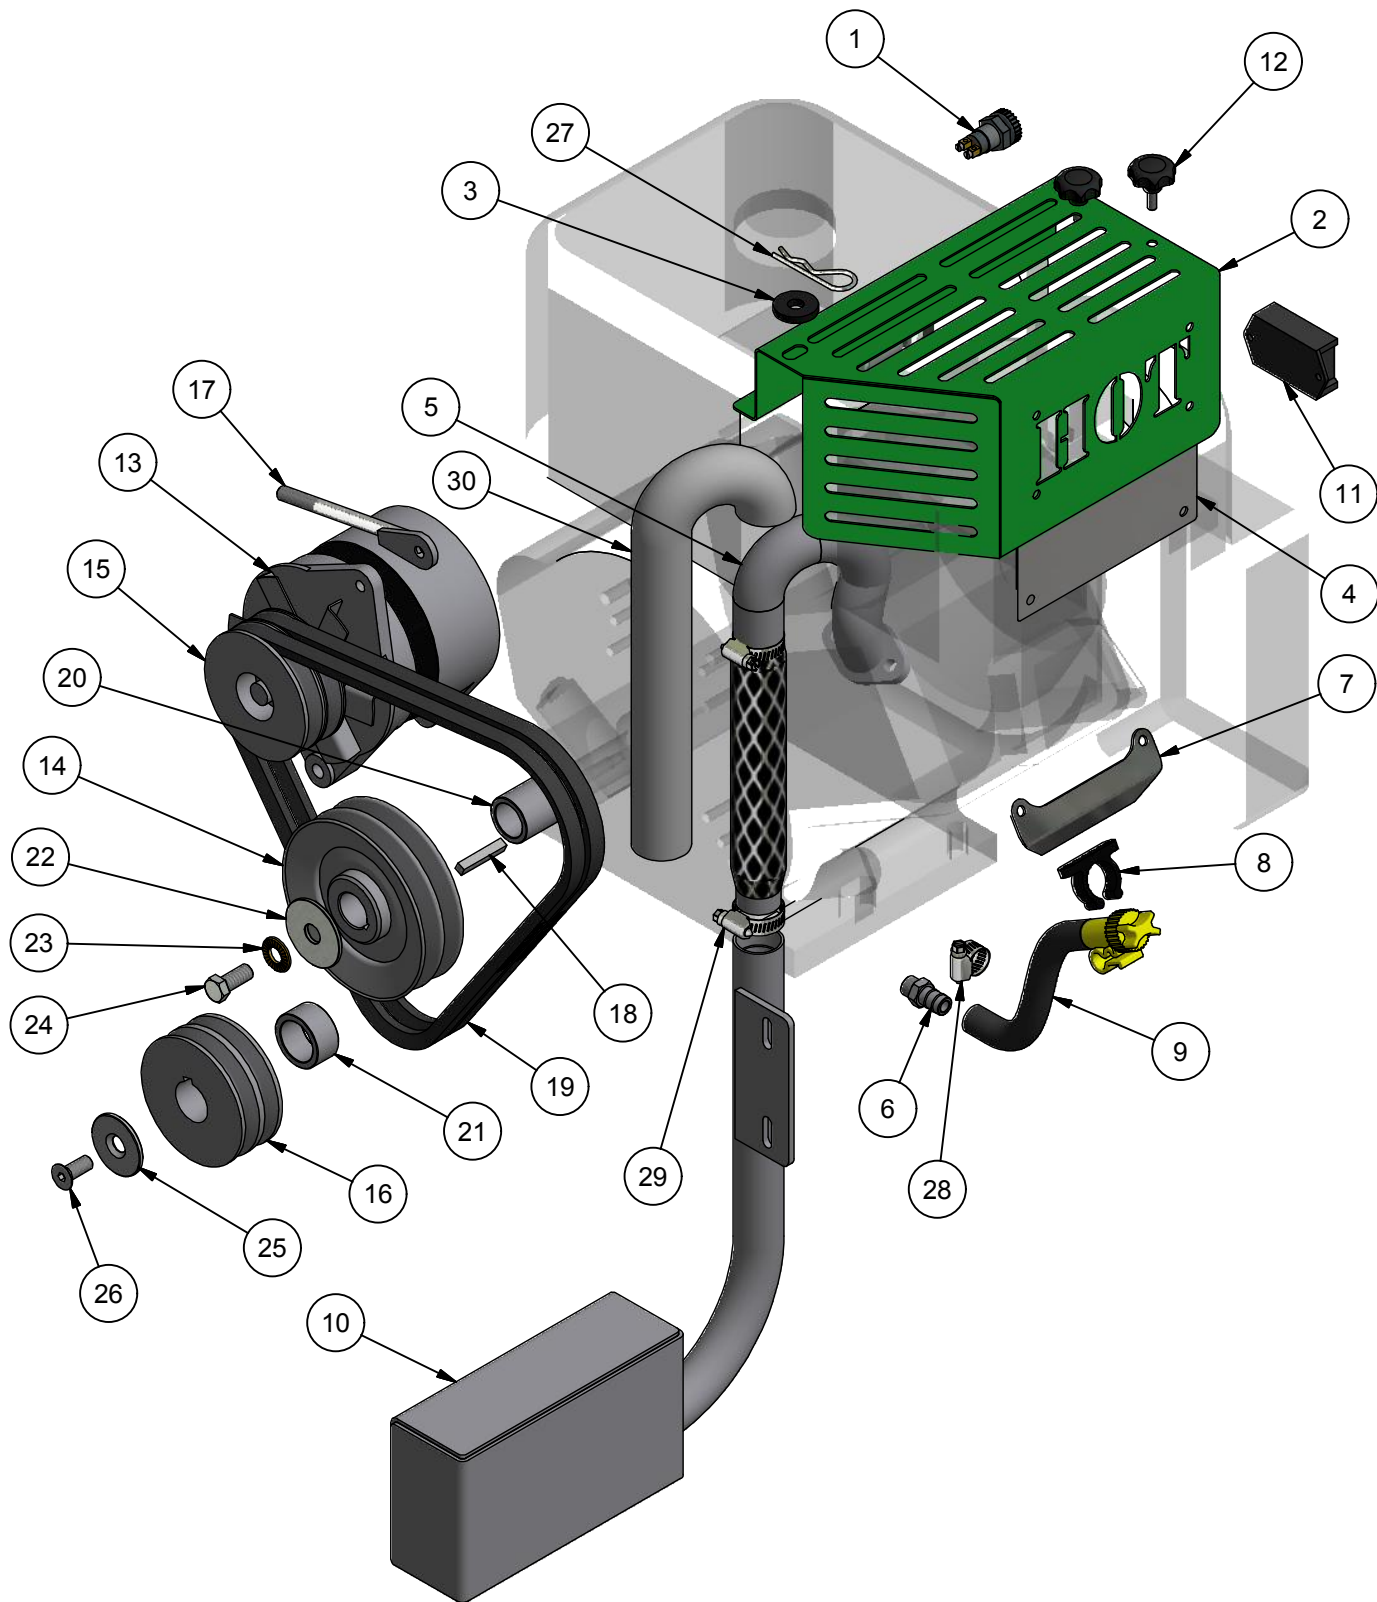

STAMA-HTF

Motordele for løvsuger

Type MK8

Model 2015 - 14.03.2016

Pos.	Benævnelse	Antal	Nummer	Bemærkning
1	Indikator lampe	1	2015-0017	
2	Varmeskjold	1	78-412-275	
3	Gummiskive	1	35-930-012	
4	Bagplade for skjold	1	78-412-278	
5	Manifold m/flexrør	1	78-412-280	
6	Slangenippel	1	220-021-01	
7	Holder for aftap	1	78-412-207	
8	Rørholder	1	25-343	
9	Olie aftapsslange	1	220-021-02	
10	Lydpotte	1	78-412-285	
11	Timetæller	1	2544902	
12	Fingergreb	2	43-706-016	
13	Generator	1	2014-0008	
14	Kileremskive	1	78-503-401	
15	Kileremskive	1	78-503-402	
16	Kileremskive	1	78-503-403	
17	Strammebolt for generator	1	78-412-295	
18	Pasfeder	1	34-265-040	
19	Kilerem	2	10-002-037	
20	Bøsning ved motorremskive	1	78-412-109	
21	Bøsning for centeraksel	1	78-412-110	
22	Svær skive M12 ø50	1	36-150-012	
23	Contact-skive	1	35-200-012	
24	Sætskrue	1	0278-11025	
25	Svær skive	1	36-150-010	
26	Indv. 6-kant skrue undersænket	1	32-010-025	
27	Hårnålesplit	1	38-203-070	
28	Spændebånd	1	1150-100024	
29	Spændebånd	2	1150-100038	
30	Glasstrømpe	0,6m	TERM0040	

GMR
Care for the ground

Saturnvej 17. DK 8700 Horsens
Tlf.: +4575643611 Fax: +45645320
E-mail: stensballe@gmr.dk Web: www.gmr.dk

STAMA-HTF

Motordele for løvsuger
Type MK8
Model 2015 - 14.03.2016