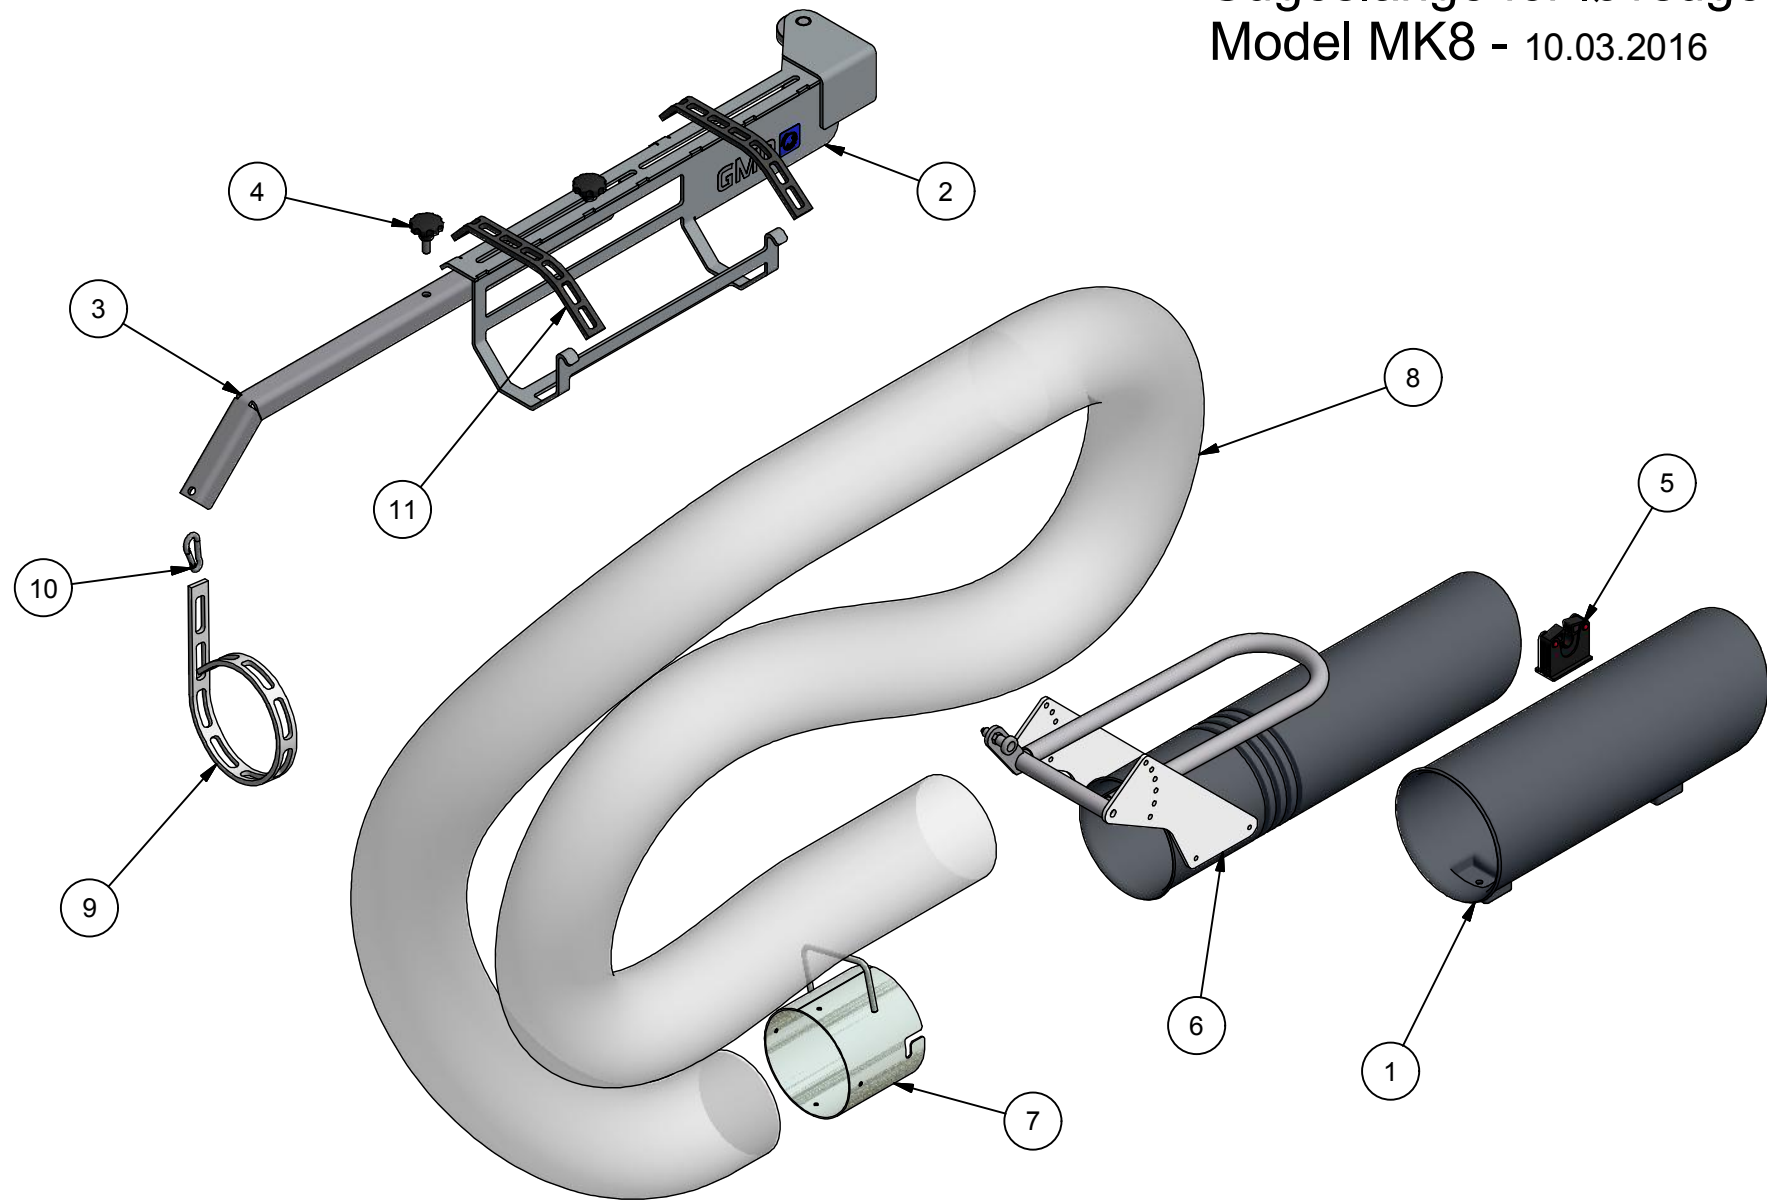

Sugeslange for løvsuger
Model MK8 - 10.03.2016

STAMA-HTF

Sugeslange for løvsuger

Type MK8

Model 2015 - 10.03.2016

Pos.	Benævnelse	Antal	Nummer	Bemærkning
1	Magasin for sugehåndtag	1	555-034-291	
2	Slangeholder	1	78-412-250	
3	Udskudsarm	1	78-412-255	
4	Fingergreb	2	43-710-040	
5	Redskabsholder	1	2881100	
6	Sugehåndtag	1	027-200-044	
7	Bajonetrør - svejst	1	78-205-390	
8	Sugeslange 6M	1	220-020-00	
9	Ophæng for slange	1	220-231-45	
10	Brandmandshage	1	1554-0840007	
11	Stigebånd	2	220-231-46	