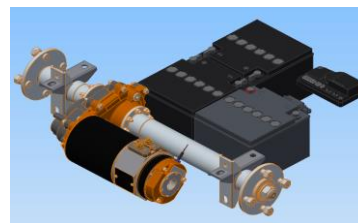

Model 2015 - 10.03.2016

Pos.	Benævnelse	Antal	Nummer	Bemærkning
1	Elektrisk transaksel	1	OF131209GM01	
2	Batteri	2	GF 12 022 YF	
3	Styring	1	2015-0042	
4	Sikring	1	191186	
5	Sikringsholder	1	191190	
6	Start batteri	1	2015-0010	
7	Dupsko	1	DPD 4501	