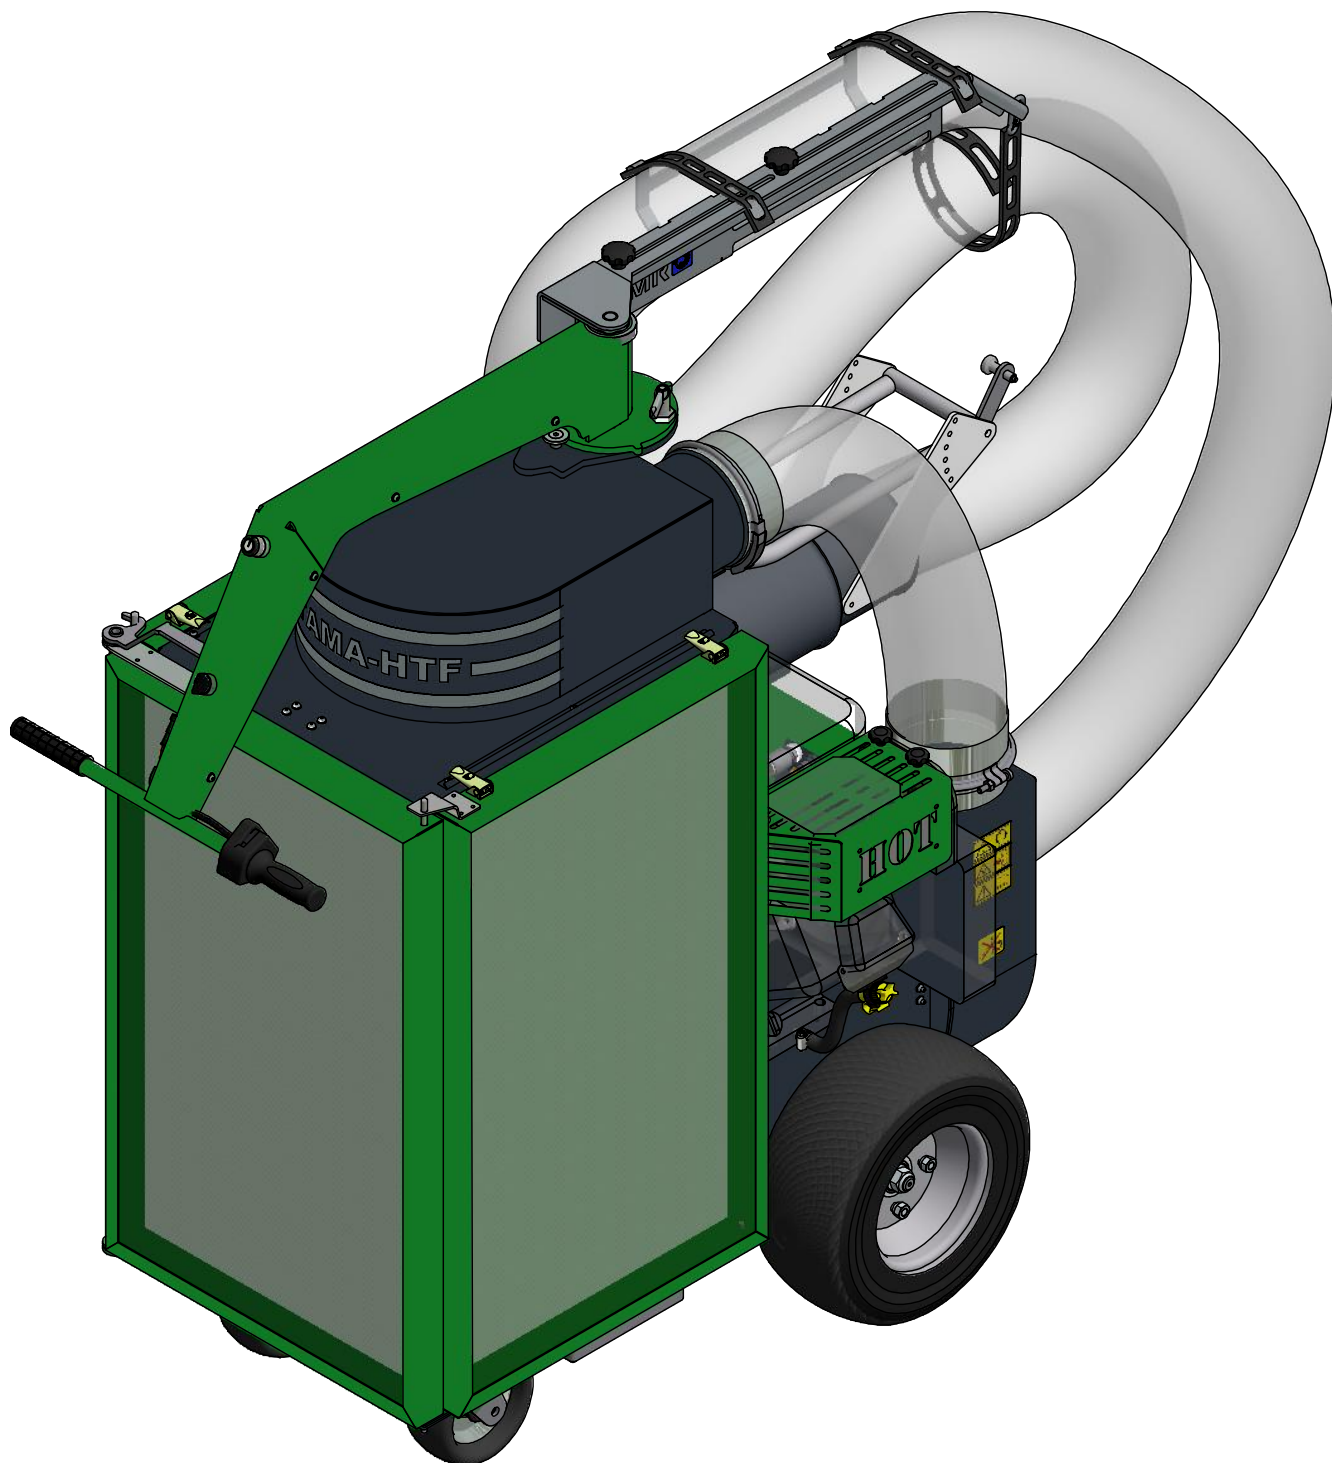

STAMA-HTF

Løvsuger
Type MK8
Model 2016 - 06.07.2016

STAMA-HTF

Grunddele for løvsuger
Type MK8
Model 2015 - 06.10.2015

STAMA-HTF

Grunddele for løvsuger

Type MK8

Model 2015 - 06.10.2015

Pos.	Benævnelse	Antal	Nummer	Bemærkning
1	Løvsuger stativ	1	78-412-210	
2	Afskærmning	1	78-412-155	
3	Afdækning	1	78-412-201	
4	Hjul komplet 15"	2	51537080509	
5	Hjul	2	210258	
6	Hjulgaffel	2	73-308-012	
7	Kabelbakke	1	78-412-104	
8	Dækplade for remtræk	1	78-412-204	
9	Stander for styring	1	78-412-205	
10	Holder for stik	1	78-412-206	
11	Plade for rekylstart	1	78-412-103	