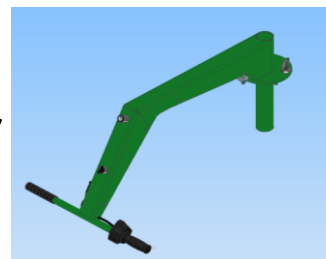

STAMA-HTF

Styrehåndtag for Løvsuger Type MK8

Model 2015 - 10.03.2016

Pos.	Benævnelse	Antal	Nummer	Bemærkning
1	Styrehåndtag	1	78-412-130	
2	Gummihåndtag	1	726215	
3	Bøsning for styrehåndtag	1	78-412-203	
4	Skive for styrehåndtag	1	78-412-208	
5	Positioneringsbolt rustfri	1	034-100-292	
6	Afdækning	2	78-412-202	
7	On/Off kontakt	1	TE.021.N	
8	Gashåndtag	1	78-310-190	
9	Trykkrop 1s	2	ZB4BZ101	
10	Blindnittemøtrik	8	1111-06-017	
11	Facetskive	8	36-300-006	
12	Indv. 6-kant skrue button head	8	0712-06016	
13	Indv. 6-kant skrue undersænket hoved	1	32-010-025	
14	Nøglegreb	1	ZB4BG2	

GMR
Care for the ground

Saturnvej 17. DK 8700 Horsens
Tlf.: +4575643611 Fax: +45645320
E-mail: stensballe@gmr.dk Web: www.gmr.dk