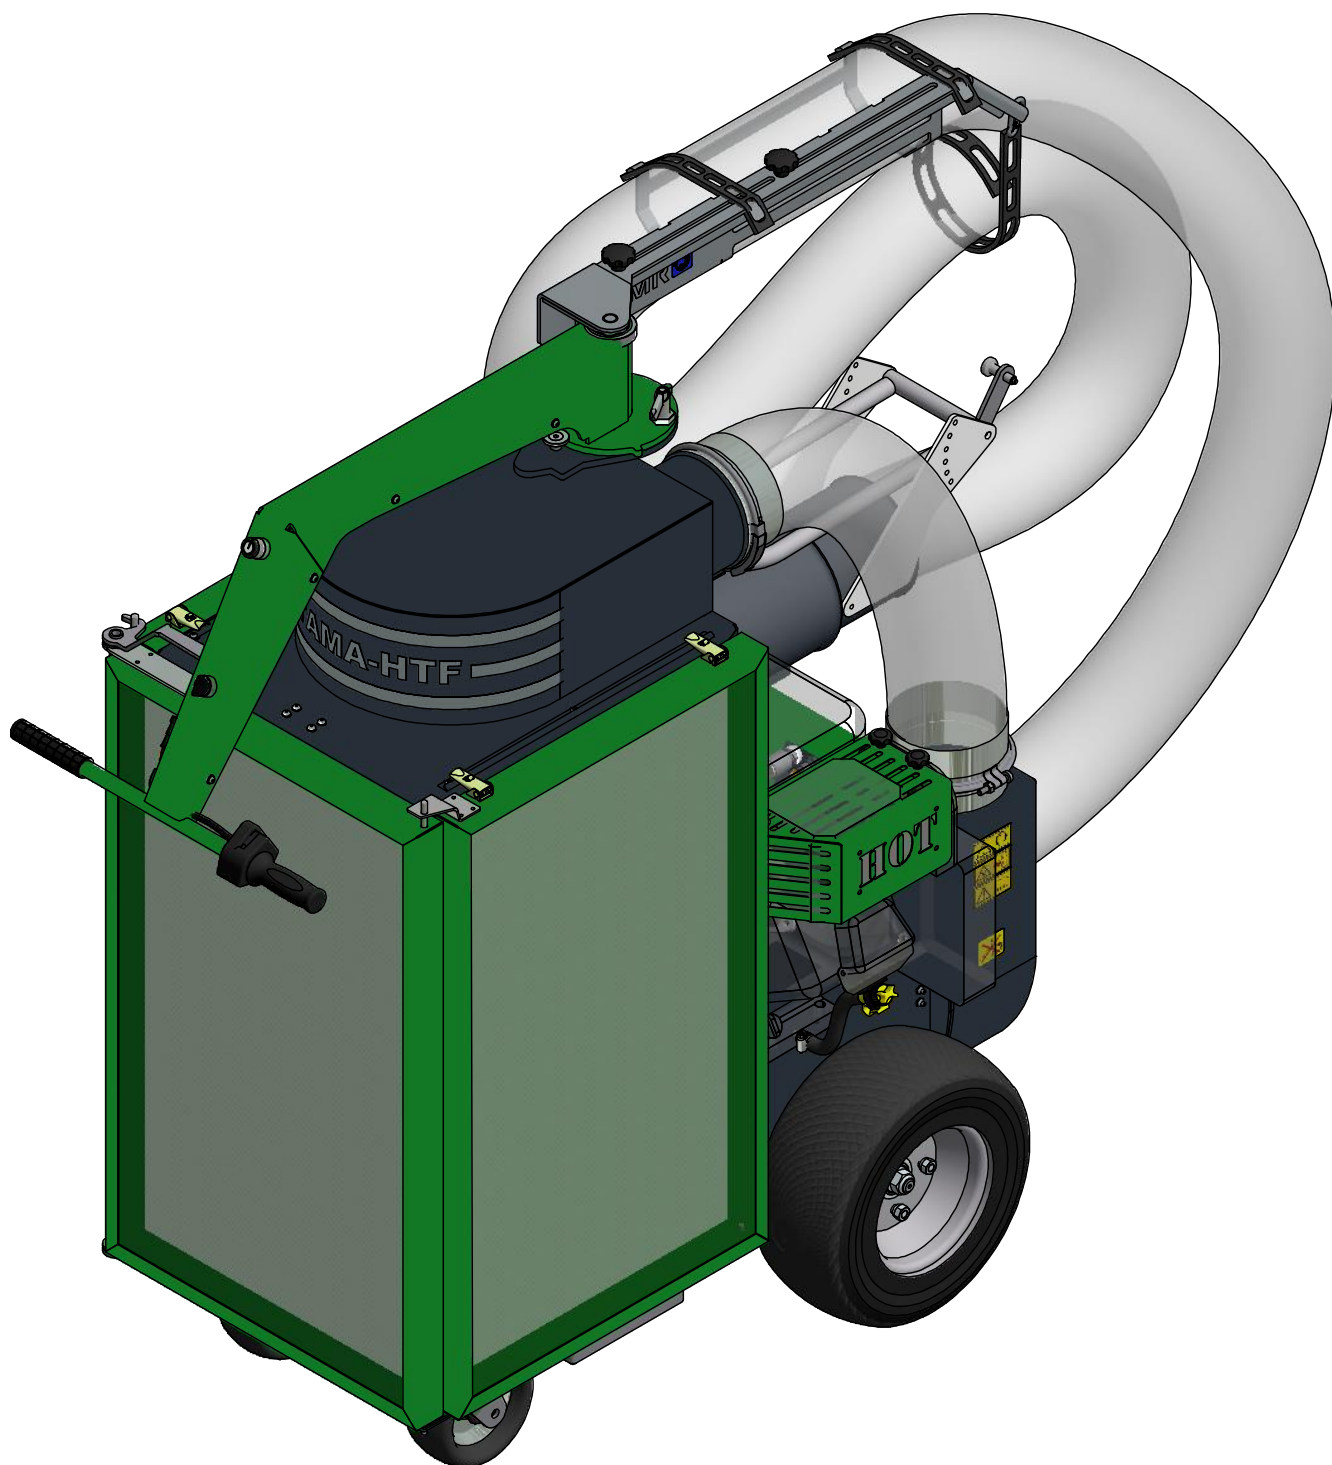

STAMA-HTF

Løvsuger
Type MK8
Model 2016 - 06.07.2016

STAMA-HTF

Grunddele for løvsuger
Type MK8
Model 2015 - 06.10.2015

STAMA-HTF

Grunddele for løvsuger

Type MK8

Model 2015 - 06.10.2015

Pos.	Benævnelse	Antal	Nummer	Bemærkning
1	Løvsuger stativ	1	78-412-210	
2	Afskærmning	1	78-412-155	
3	Afdækning	1	78-412-201	
4	Hjul komplet 15"	2	51537080509	
5	Hjul	2	210258	
6	Hjulgaffel	2	73-308-012	
7	Kabelbakke	1	78-412-104	
8	Dækplade for remtræk	1	78-412-204	
9	Stander for styring	1	78-412-205	
10	Holder for stik	1	78-412-206	
11	Plade for rekylstart	1	78-412-103	