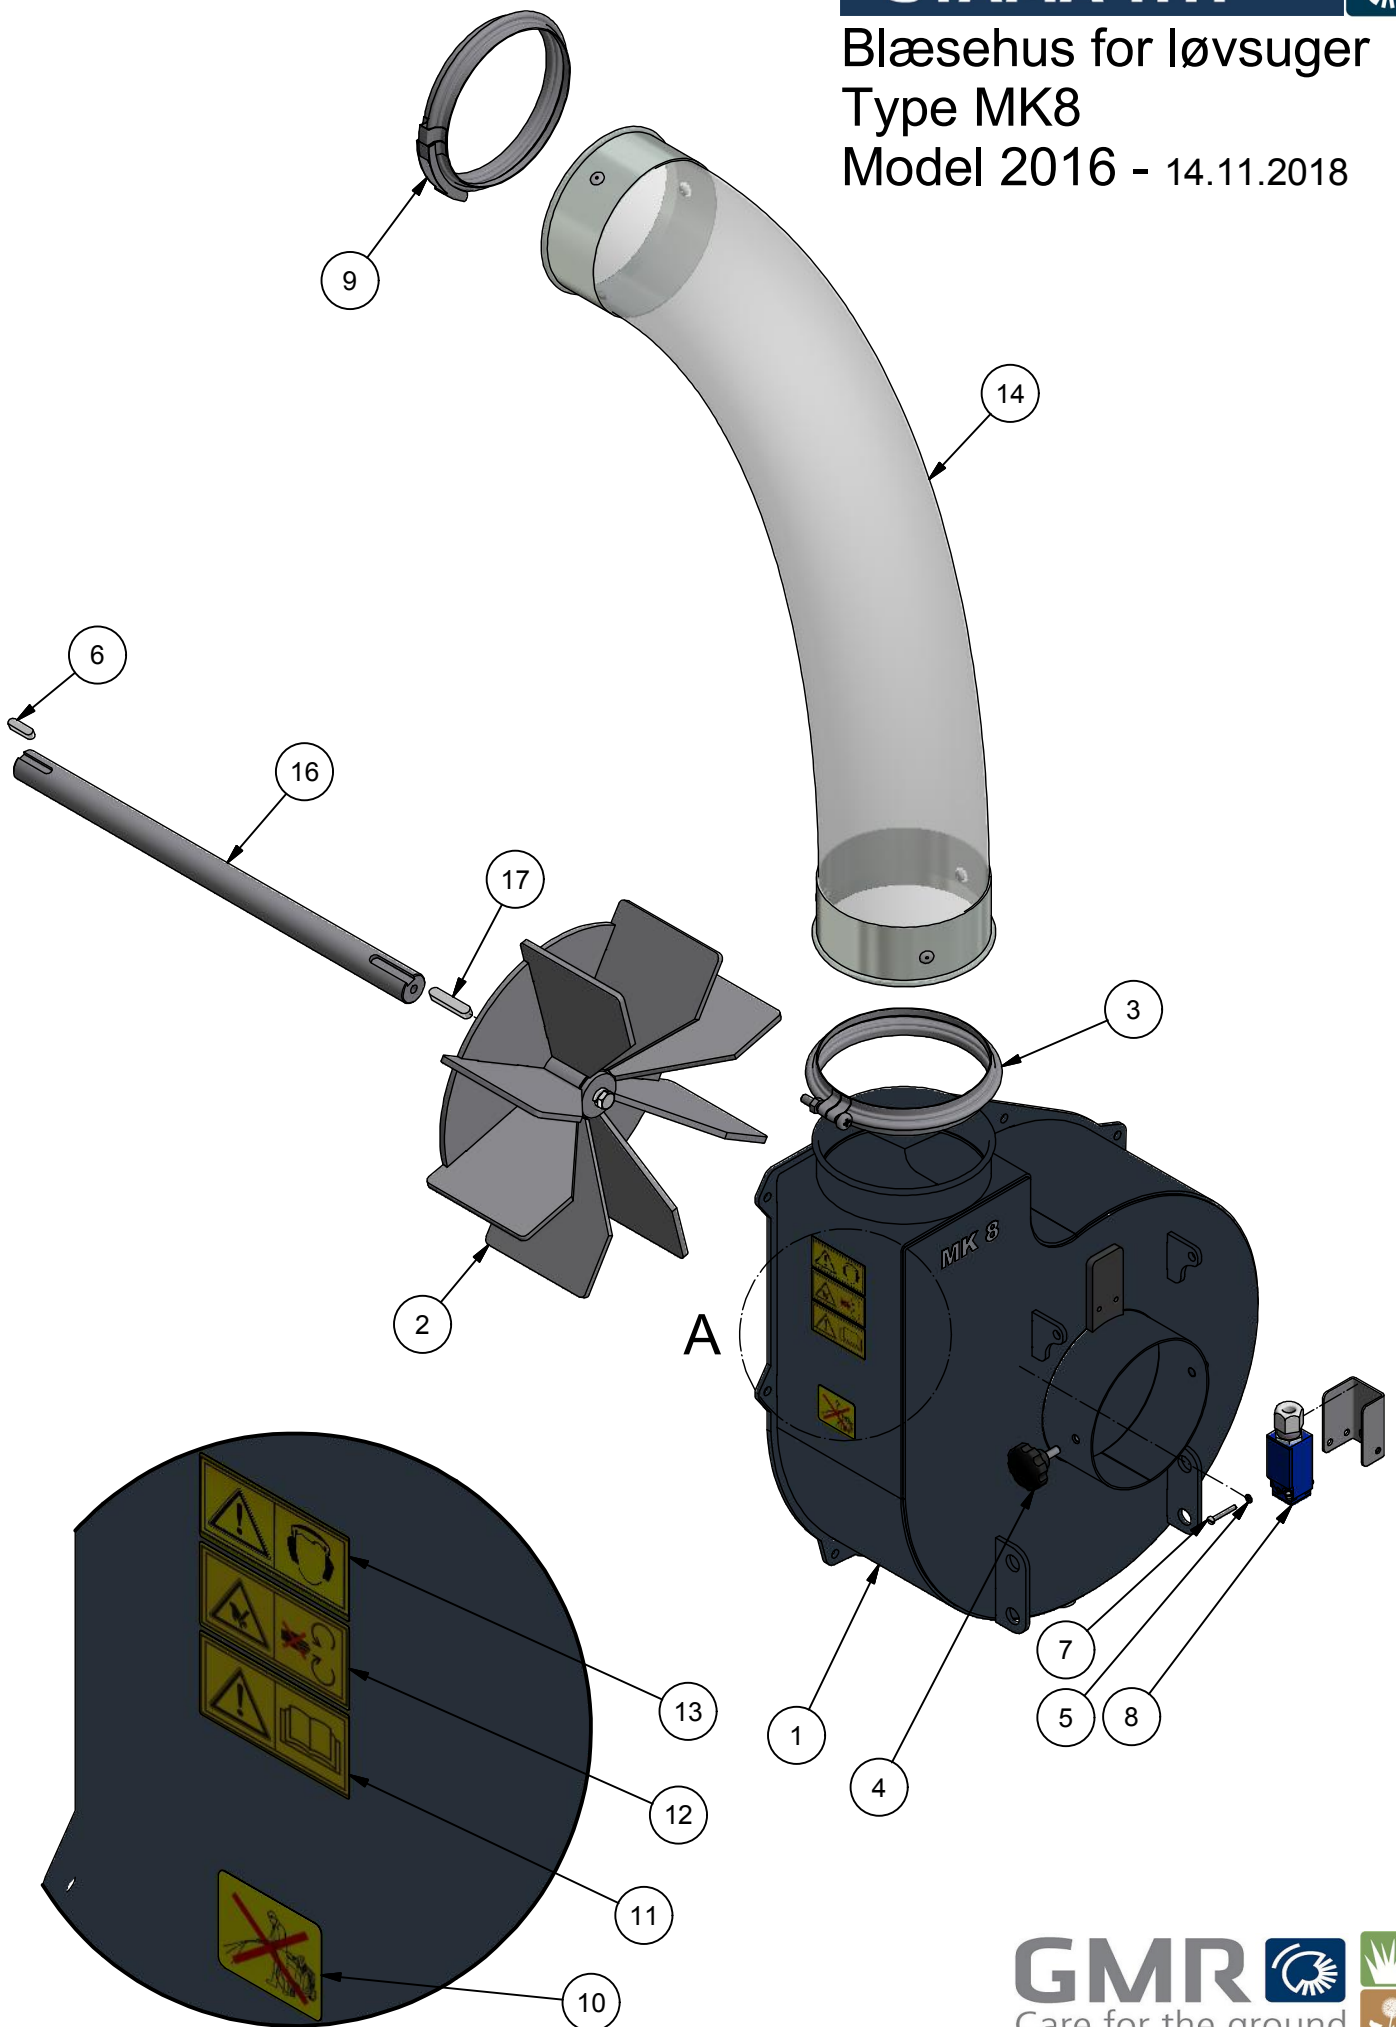

STAMA-HTF

Blæsehus for løvsuger
Type MK8
Model 2016 - 14.11.2018

STAMA-HTF

Blæsehus for Løvsuger

Type MK8

Model 2015 - 20.11.2018

Pos.	Benævnelse	Antal	Nummer	Bemærkning
1	Sugehus	1	78-412-260	
2	Løbehjul	1	78-412-150	
3	Spændering m/bolt	1	5455-22000193	
4	Fingregreb	1	43-708-040	
5	Facetskive	2	36-300-004	
6	Pasfeder A	1	34-108-730	
7	Maskinskrue	2	29-704-030	
8	Micro switch	1	220-021-00	
9	Sugeslange	1	340-927	0,9m
10	Rør med rullekant	2	1039-60-4	
11	Spændering	1	1009060	
12	Ingen højtryksrensning	1	09-200-012	
13	Læs manual	1	09-200-007	
14	Pas på fingerne	1	09-100-015	
15	Brug høreværn	1	09-100-014	
16	Løvsugeraksel	1	78-412-154	
17	Pasfeder A	1	34-110-850	

GMR
Care for the ground

Saturnvej 17. DK 8700 Horsens
Tlf.: +4575643611 Fax: +45645320
E-mail: stensballe@gmr.dk Web: www.gmr.dk