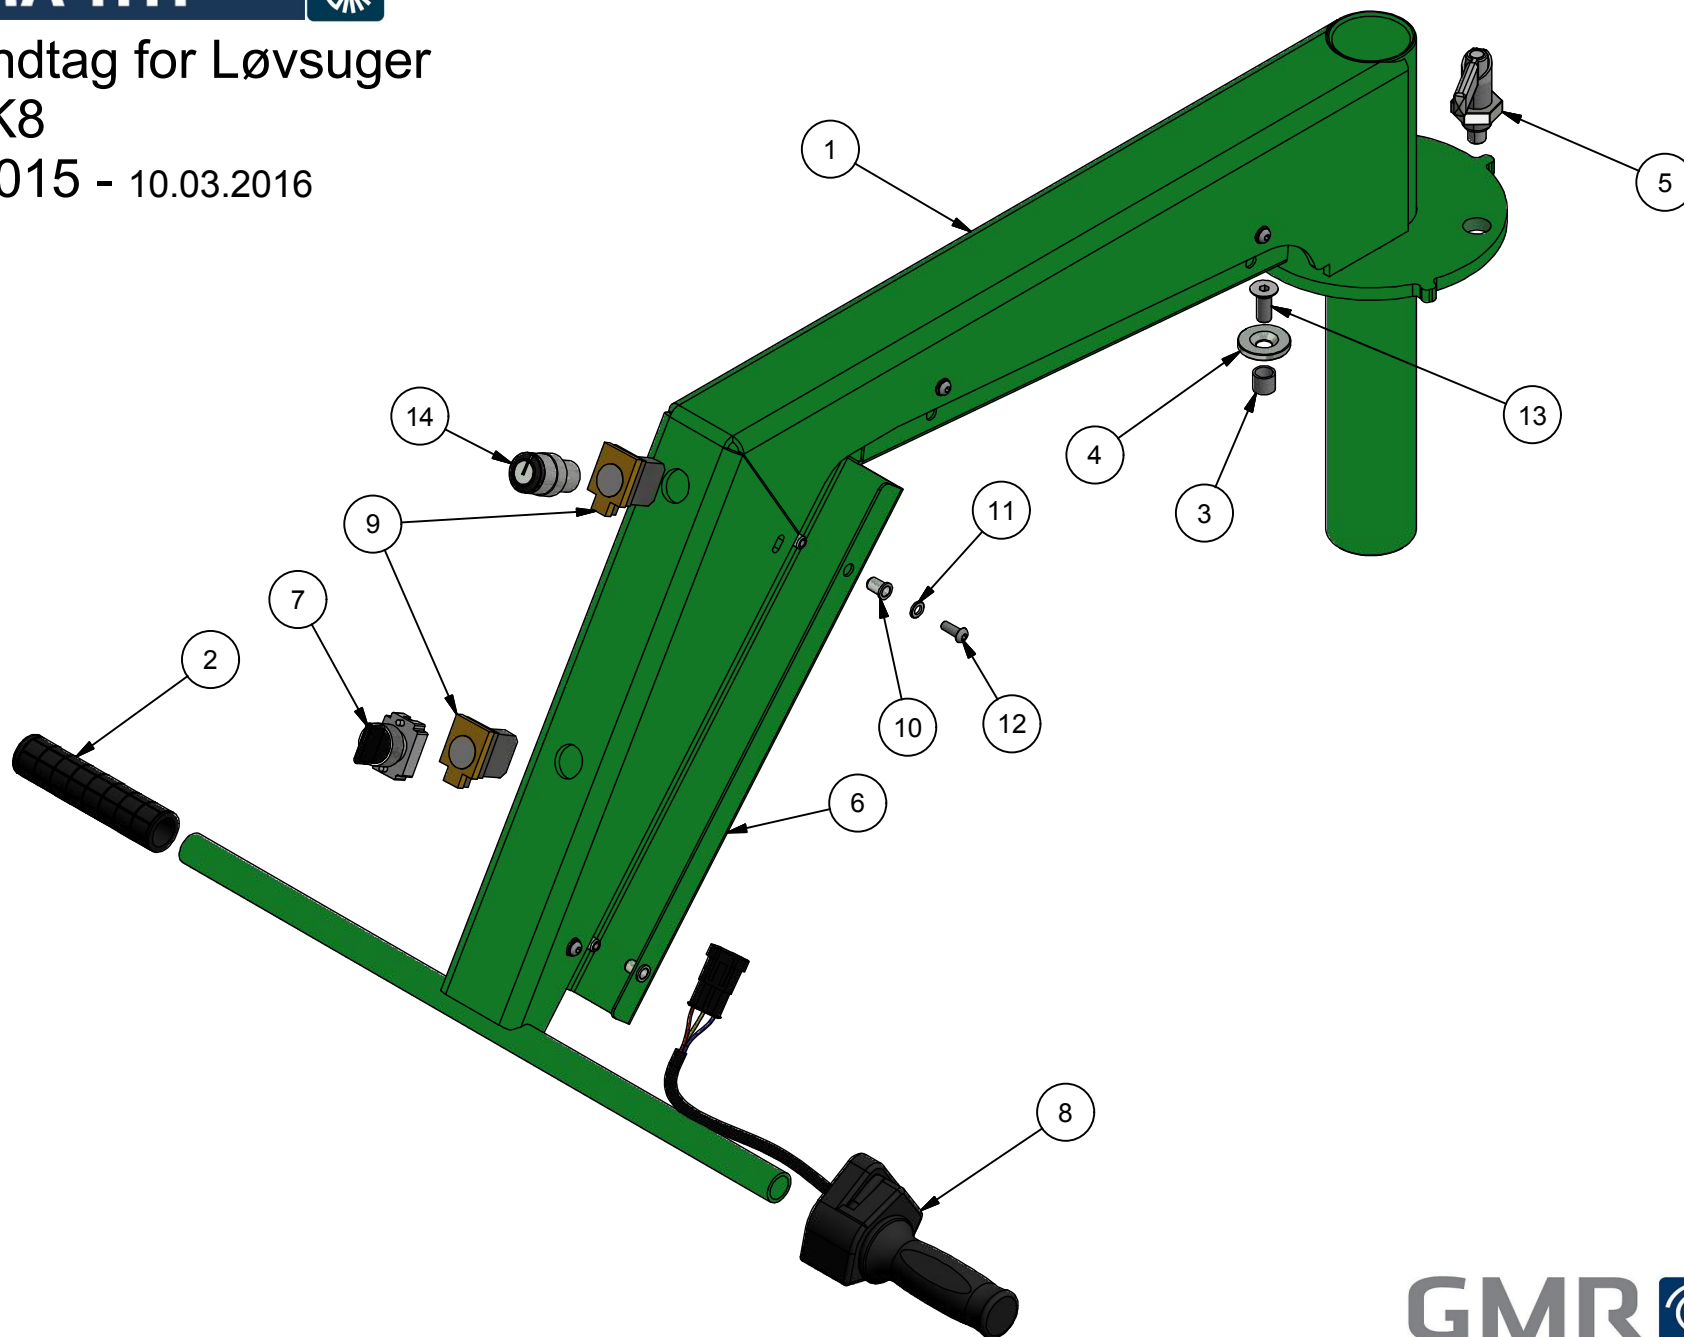

GMR 
Care for the ground

Saturnvej 17. DK 8700 Horsens
Tlf.: +4575643611 Fax: +45645320
E-mail: stensballe@gmr.dk Web: www.gmr.dk

STAMA-HTF

Styrehåndtag for Løvsuger
Type MK8
Model 2015 - 10.03.2016

STAMA-HTF

Styrehåndtag for Løvsuger Type MK8

Model 2015 - 10.03.2016

Pos.	Benævnelse	Antal	Nummer	Bemærkning
1	Styrehåndtag	1	78-412-130	
2	Gummihåndtag	1	726215	
3	Bøsning for styrehåndtag	1	78-412-203	
4	Skive for styrehåndtag	1	78-412-208	
5	Positioneringsbolt rustfri	1	034-100-292	
6	Afdækning	2	78-412-202	
7	On/Off kontakt	1	TE.021.N	
8	Gashåndtag	1	78-310-190	
9	Trykkrop 1s	2	ZB4BZ101	
10	Blindnittemøtrik	8	1111-06-017	
11	Facetskive	8	36-300-006	
12	Indv. 6-kant skrue button head	8	0712-06016	
13	Indv. 6-kant skrue undersænket hoved	1	32-010-025	
14	Nøglegreb	1	ZB4BG2	