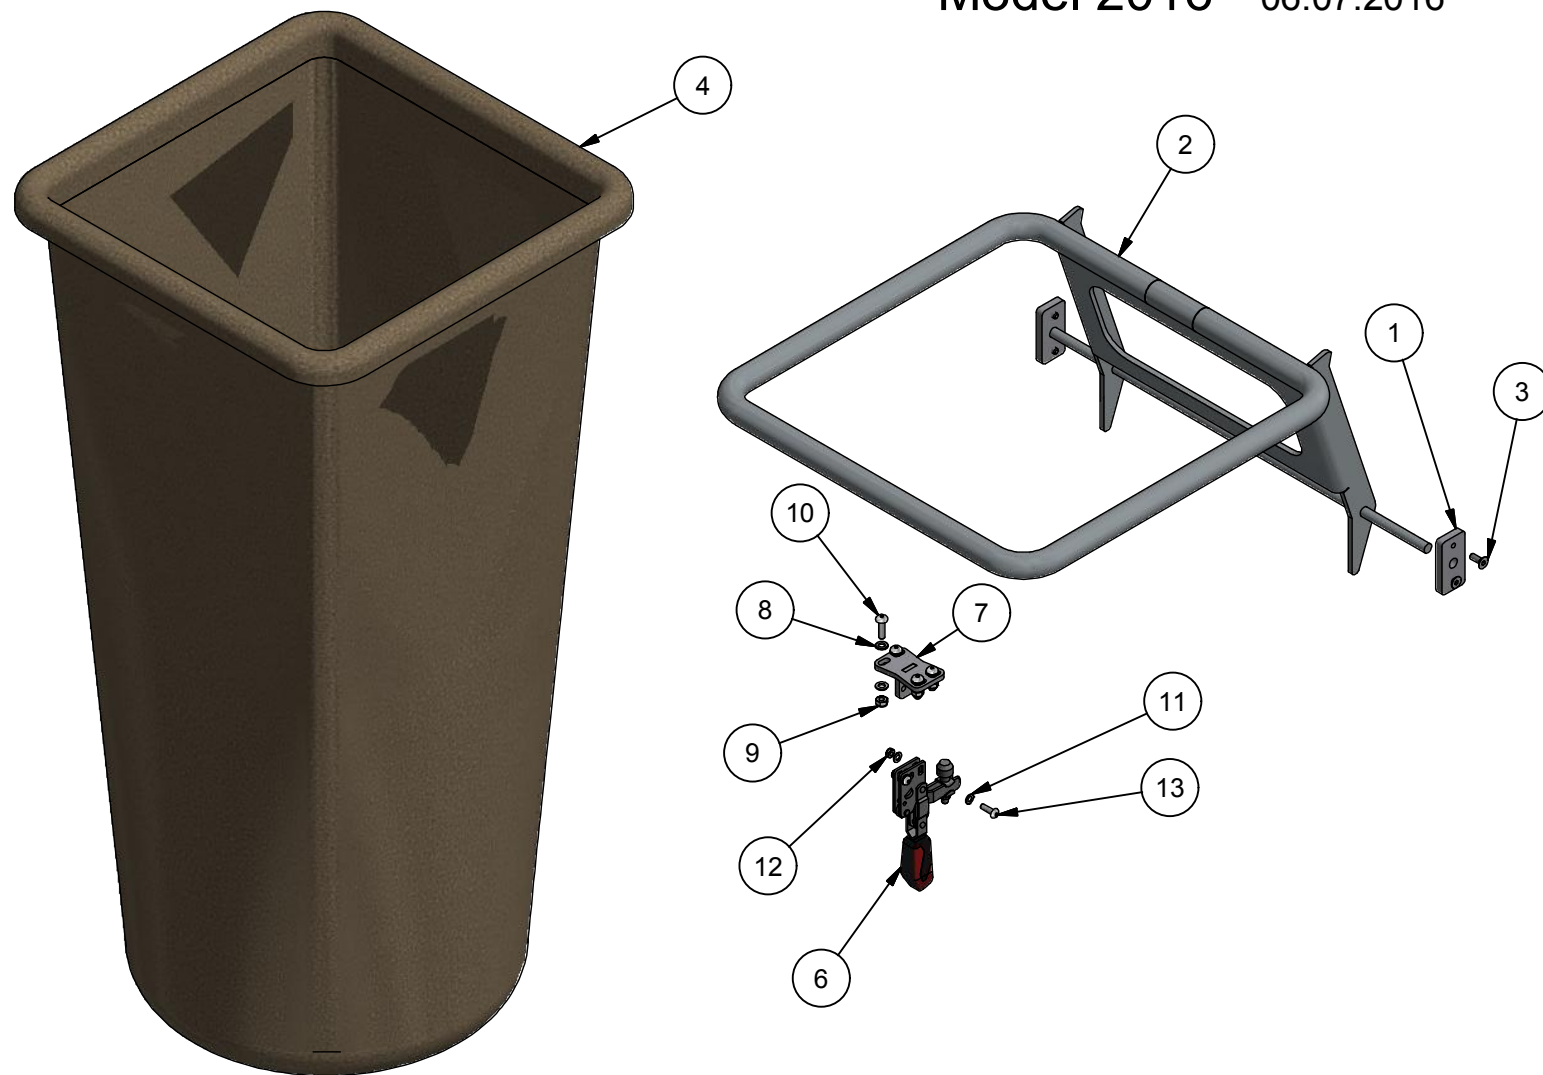

STAMA-HTF

Sækkeholder for løvsuger
Type MK8

Model 2016 - 06.07.2016

STAMA-HTF

Sækkeholder for løvsuger

Type MK8

Model 2016 - 06.07.2016

Pos.	Benævnelse	Antal	Nummer	Bemærkning
1	Vippebeslag	2	78-412-245	
2	Sække holder	1	78-412-240	
3	Unbracobolt	4	32-006-016	
4	Sæk alm.	1	34417	
5				
6	Sækkelås	1	034-100-268	
7	Beslag for sækkelås	1	78-412-310	
8	Facetskive	8	36-300-006	
9	Låsemøtrik	4	31-101-006	
10	Unbracobolt	4	0310-06020	
11	Facetskive	4	36-300-005	
12	Låsemøtrik	2	31-101-005	
13	Unbracobolt	2	0310-05016	

GMR
Care for the ground

Saturnvej 17. DK 8700 Horsens
Tlf.: +4575643611 Fax: +45645320
E-mail: stensballe@gmr.dk Web: www.gmr.dk