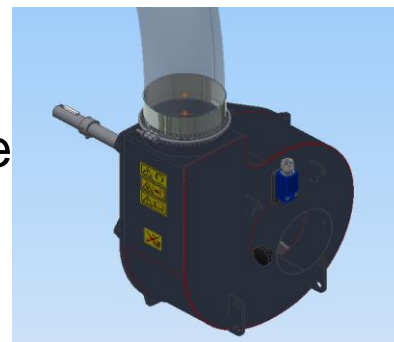

STAMA

Blæsehus for Løvsuge

Type MK8

Model 2016 - 7/3.2025

Pos.	Benævnelse	Antal	Nummer	Bemærkning
1	Sugehus	1	78-412-260	
2	Løbehjul	1	78-412-150	
3	Spændering m/bolt	1	5455-22000193	
4	Fingregreb	1	43-708-040	
5	Facetskive	2	36-300-004	
6	Pasfeder A	1	34-108-730	
7	Maskinskrue	2	29-704-030	
8	Micro switch	1	220-021-00	
	Holder for micro-swits	1	78-412-111	
9	Spændering m. bolt	1	1009060	
14	Slange bøjning komplet	1	78-505-320	0,9m
10	Ingen højtryksrensning	1	09-200-012	
11	Læs manual	1	09-200-007	
12	Pas på fingerne	1	09-100-015	
13	Brug høreværn	1	09-100-014	
16	Løvsugeraksler	1	78-412-154	
17	Pasfeder A	1	34-110-850	

GMR

Care for the ground

Saturnvej 17. DK 8700 Horsens
Tlf.: +4575643611 Fax: +45645320
E-mail: stensballe@gmr.dk Web: www.gmr.dk