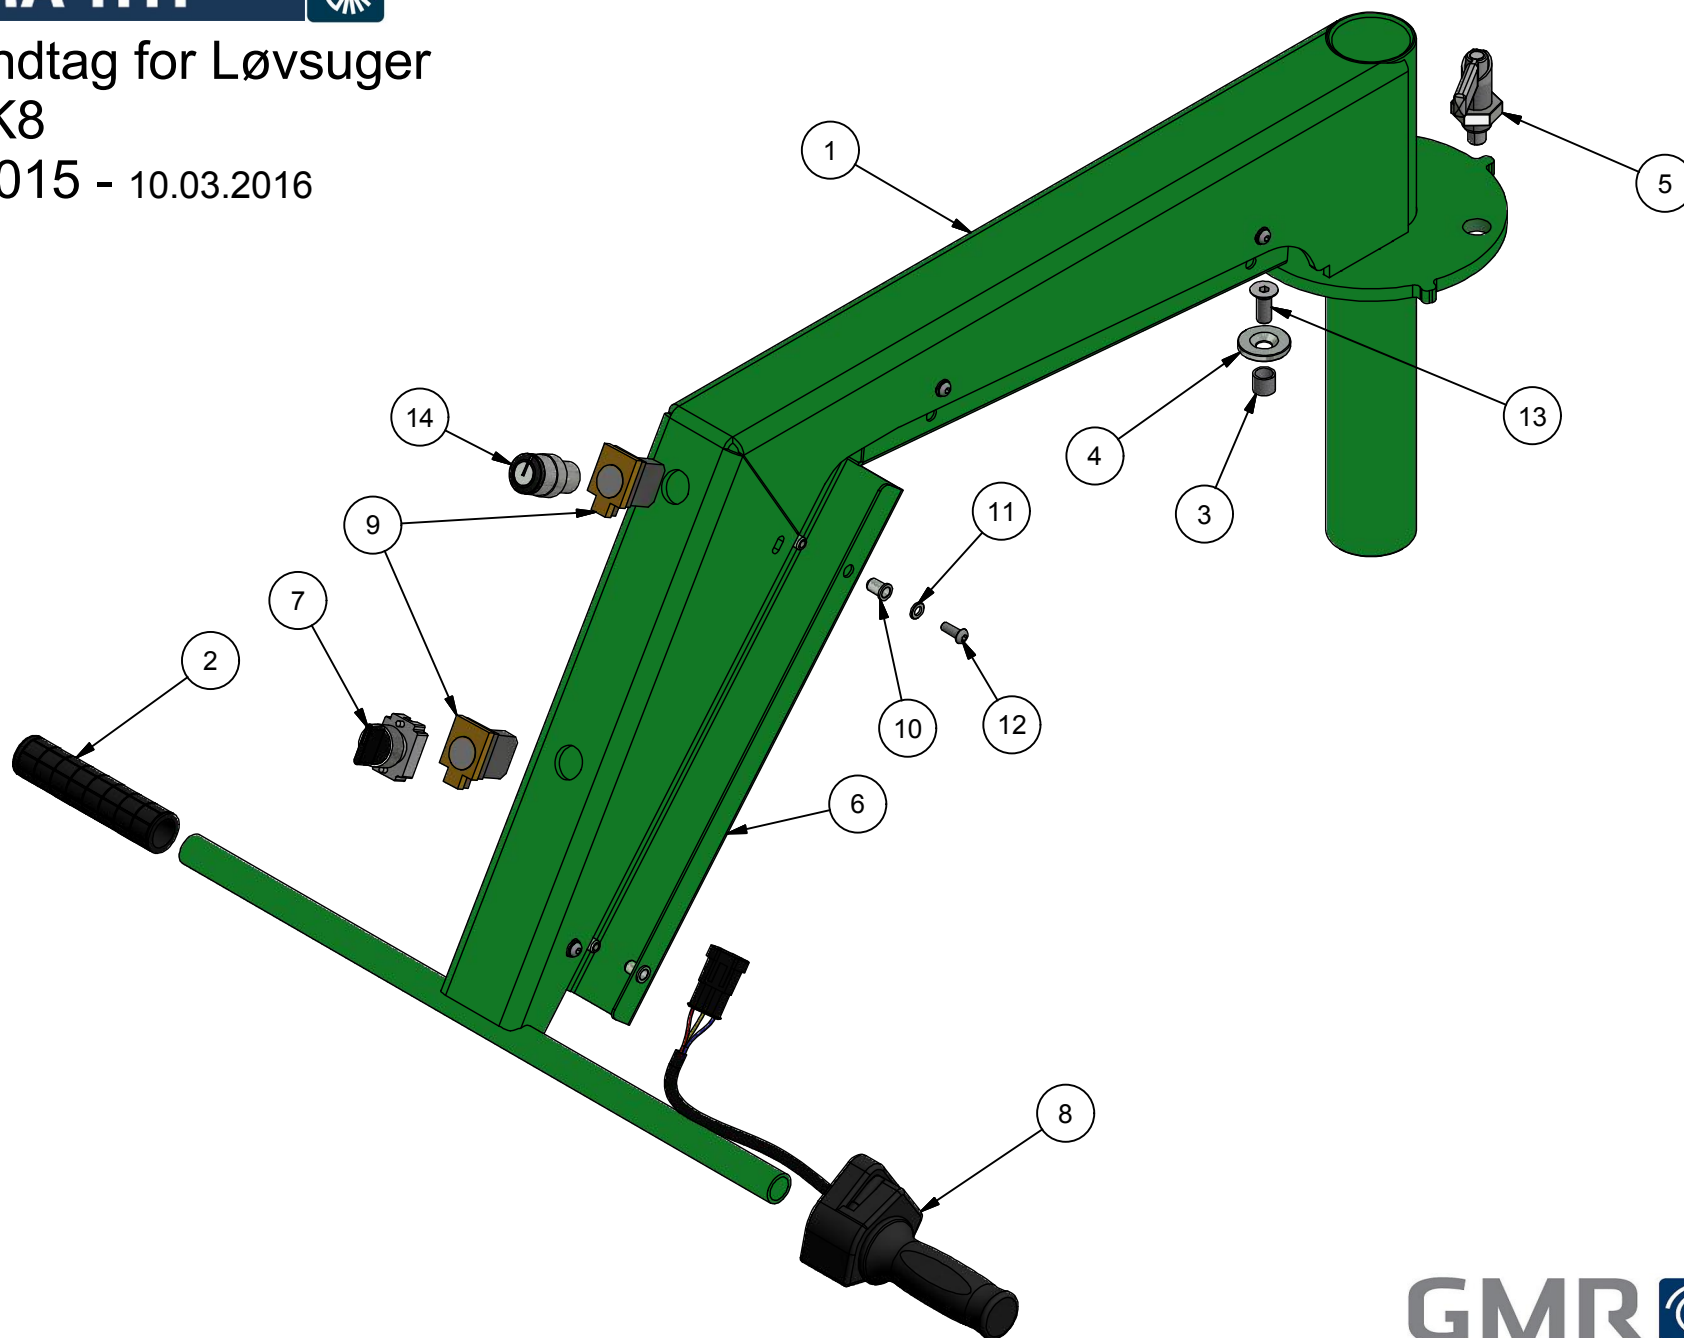

STAMA-HTF

Styrehandtag for Løvsuger
Type MK8
Model 2015 - 10.03.2016

STAMA-HTF

Styrehåndtag for Løvsuger Type MK8

Model 2015 - 10.03.2016

Pos.	Benævnelse	Antal	Nummer	Bemærkning
1	Styrehåndtag	1	78-412-130	
2	Gummihåndtag	1	726215	
3	Bøsning for styrehåndtag	1	78-412-203	
4	Skive for styrehåndtag	1	78-412-208	
5	Positioneringsbolt rustfri	1	034-100-292	
6	Afdækning	2	78-412-202	
7	On/Off kontakt	1	TE.021.N	
8	Gashåndtag	1	78-310-190	
9	Trykkrop 1s	2	ZB4BZ101	
10	Blindnittemøtrik	8	1111-06-017	
11	Facetskive	8	36-300-006	
12	Indv. 6-kant skrue button head	8	0712-06016	
13	Indv. 6-kant skrue undersænket hoved	1	32-010-025	
14	Nøglegreb	1	ZB4BG2	

GMR
Care for the ground

Saturnvej 17. DK 8700 Horsens
Tlf.: +4575643611 Fax: +45645320
E-mail: stensballe@gmr.dk Web: www.gmr.dk