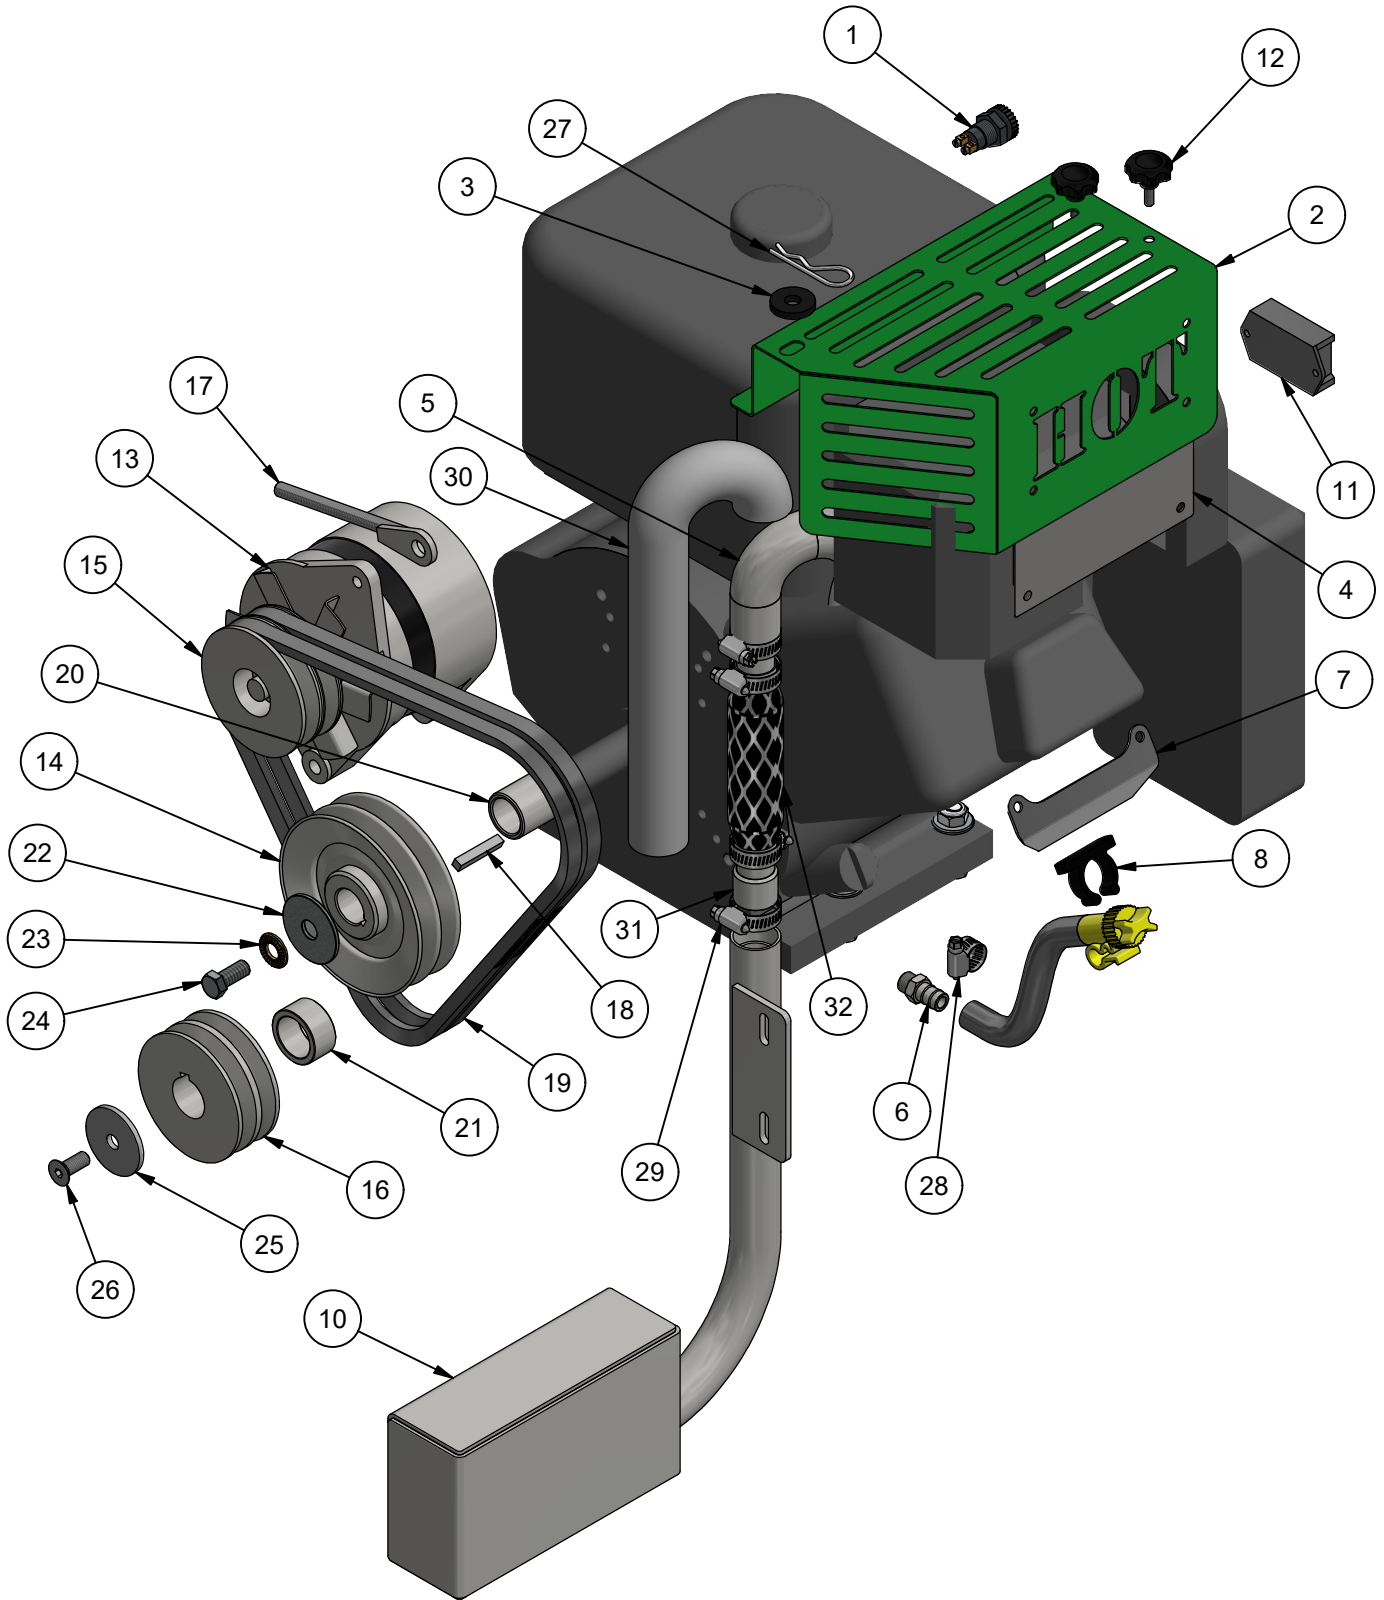

STAMA-HTF

Motordele for løvsuger

Type MK8

Model 2015 - 14.11.2018

Pos.	Benævnelse	Antal	Nummer	Bemærkning
1	Indikator lampe	1	2015-0017	
2	Varmeskjold	1	78-412-275	
3	Gummiskive	5	35-930-012	
4	Bagplade for skjold	1	78-412-278	
5	Manifold	1	78-412-280	
6	Slangenippel	1	220-021-01	
7	Holder for aftap	1	78-412-207	
8	Rørholder	1	25-343	
9	Olie aftapsslange	1	220-021-02	
10	Lydpotte	1	78-412-285	
11	Timetæller	1	2544902	
12	Fingregreb	2	43-706-016	
13	Generator	1	2014-0008	
14	Kileremskive	1	78-503-401	
15	Kileremskive	1	78-503-402	
16	Kileremskive	1	78-503-403	
17	Strammebolt for generator	1	78-412-295	
18	Pasfeder	1	34-265-040	
19	Kilerem	2	10-002-037	
20	Bøsning ved motorremskive	1	78-412-109	
21	Bøsning for centeraksel	1	78-412-110	
22	Svær skive M12 ø50	1	36-150-012	
23	Contact-skive	1	35-200-012	
24	Sætskrue	1	0278-11025	
25	Svær skive	1	36-150-010	
26	Indv. 6-kant skrue undersænket	1	32-010-025	
27	Hårnålesplit	1	38-203-070	
28	Spændebånd	1	1150-100024	
29	Spændebånd	2	1150-100038	
30	Glasstrømpe	1	TERM0040x0,6	
31	Mellemstykke for udstødning	1	78-412-293	
32	Flexrør	1	2015-0063	

GMR
Care for the ground

Saturnvej 17. DK 8700 Horsens
Tlf.: +4575643611 Web: www.gmr.dk