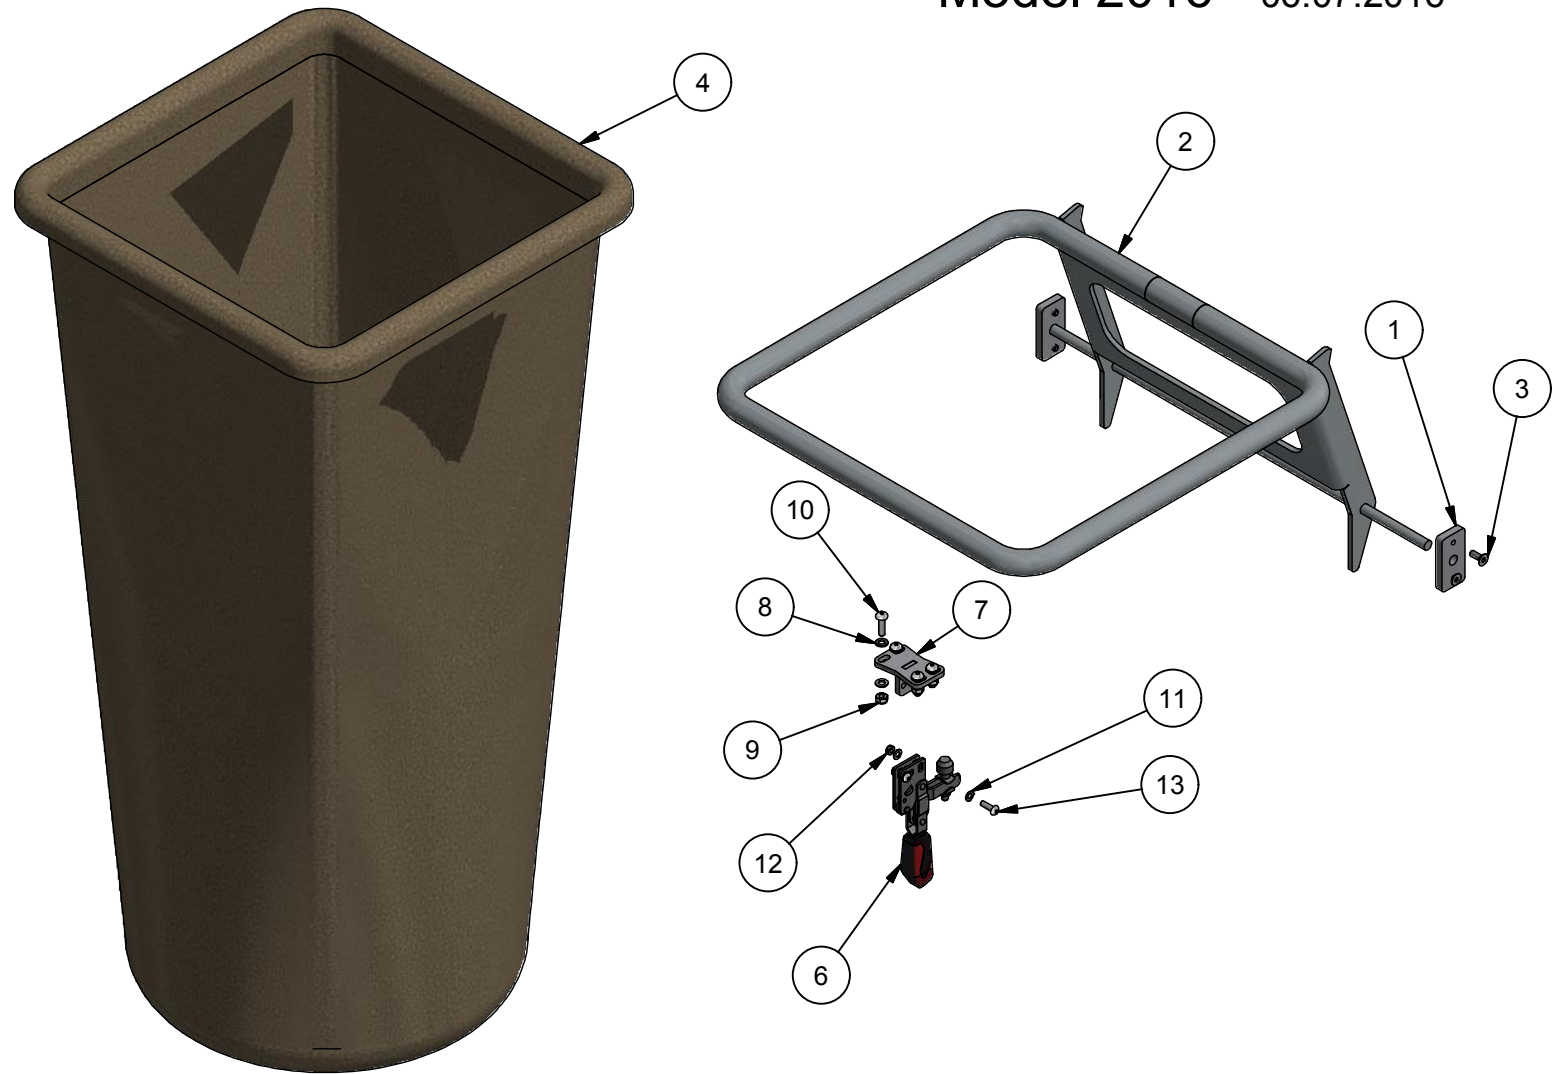

STAMA-HTF

Sækkeholder for løvsuger
Type MK8

Model 2016 - 06.07.2016

STAMA-HTF

Sækkeholder for løvsuger

Type MK8

Model 2016 - 06.07.2016

Pos.	Benævnelse	Antal	Nummer	Bemærkning
1	Vippebeslag	2	78-412-245	
2	Sække holder	1	78-412-240	
3	Unbracobolt	4	32-006-016	
4	Sæk alm.	1	34417	
5				
6	Sækkelås	1	034-100-268	
7	Beslag for sækkelås	1	78-412-310	
8	Facetskive	8	36-300-006	
9	Låsemøtrik	4	31-101-006	
10	Unbracobolt	4	0310-06020	
11	Facetskive	4	36-300-005	
12	Låsemøtrik	2	31-101-005	
13	Unbracobolt	2	0310-05016	

GMR
Care for the ground

Saturnvej 17. DK 8700 Horsens
Tlf.: +4575643611 Fax: +45645320
E-mail: stensballe@gmr.dk Web: www.gmr.dk