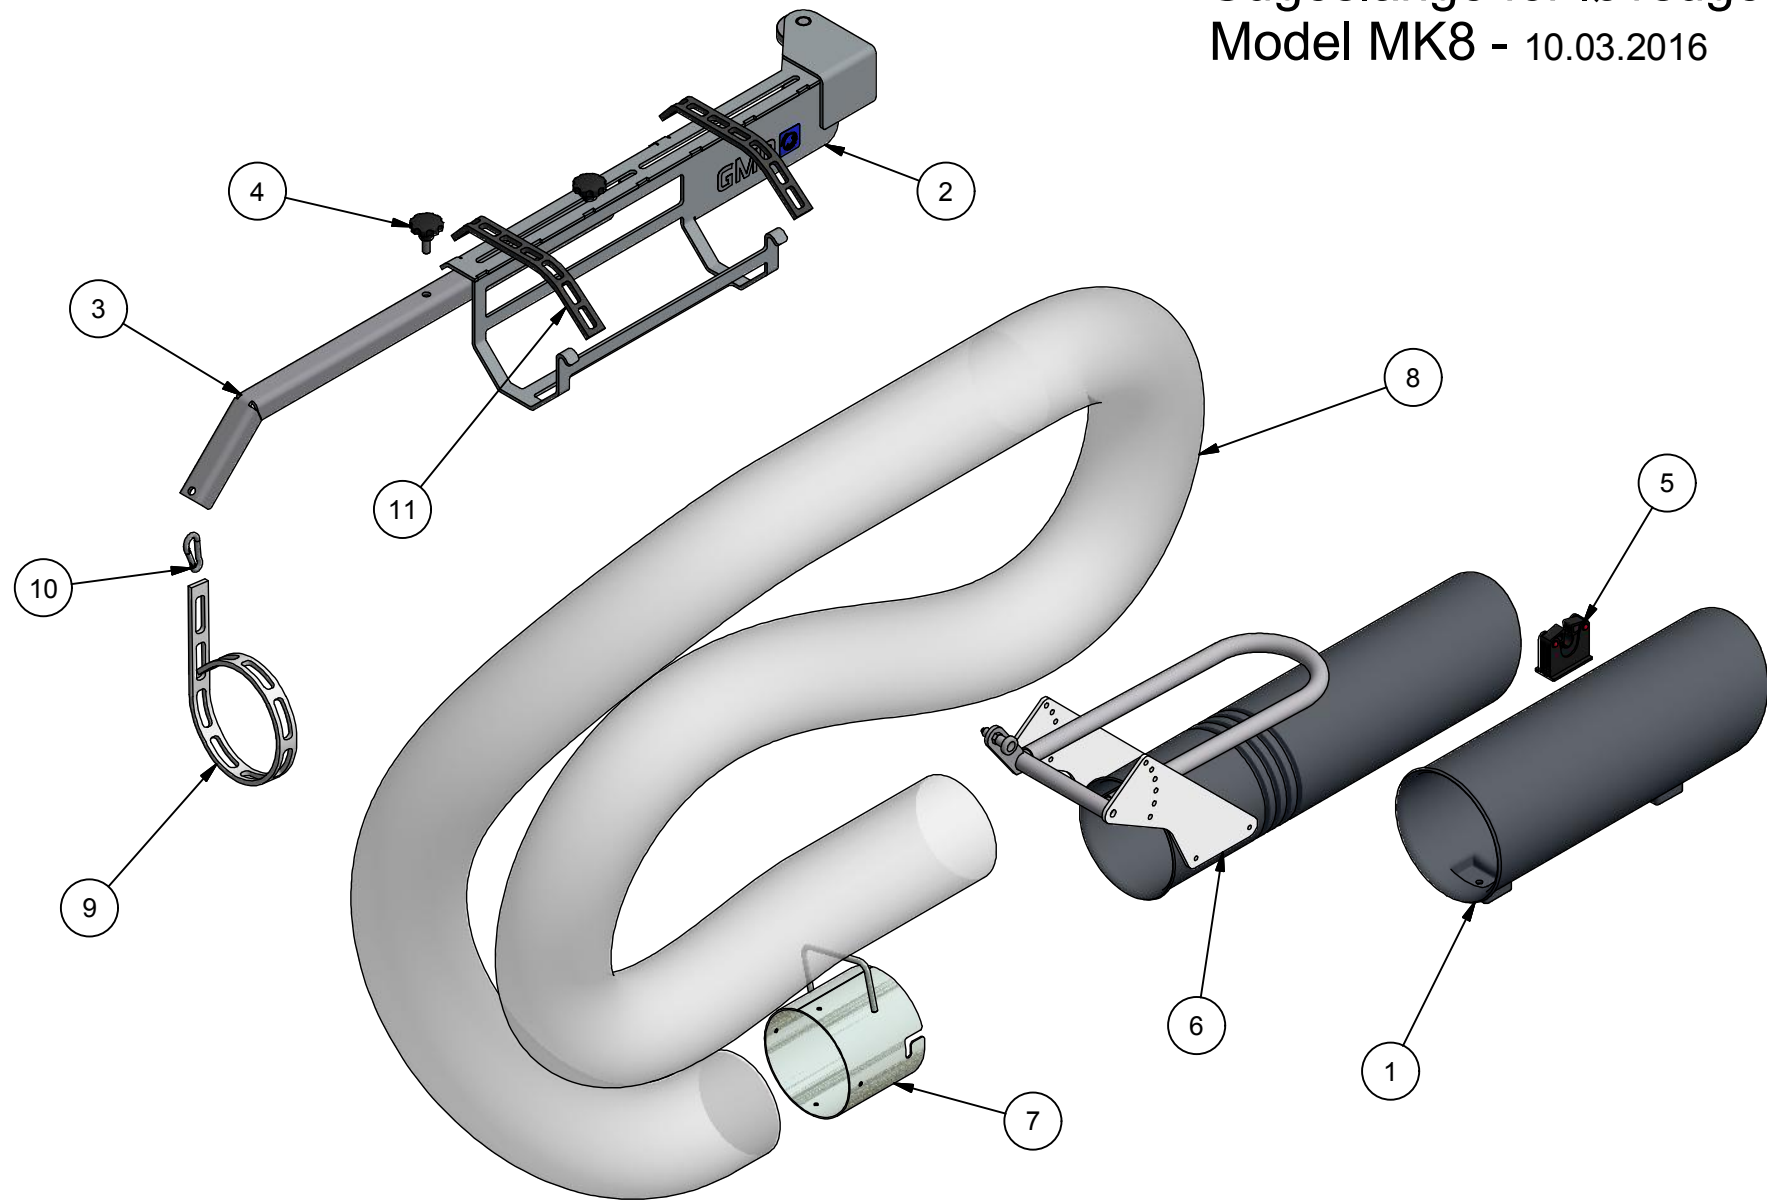

STAMA-HTF

Sugeslange for løvsuger
Model MK8 - 10.03.2016

STAMA-HTF

Sugeslange for løvsuger

Type MK8

Model 2015 - 10.03.2016

Pos.	Benævnelse	Antal	Nummer	Bemærkning
1	Magasin for sugehåndtag	1	555-034-291	
2	Slangeholder	1	78-412-250	
3	Udskudsarm	1	78-412-255	
4	Fingergreb	2	43-710-040	
5	Redskabsholder	1	2881100	
6	Sugehåndtag	1	027-200-044	
7	Bajonetrør - svejst	1	78-205-390	
8	Sugeslange 6M	1	220-020-00	
9	Ophæng for slange	1	220-231-45	
10	Brandmandshage	1	1554-0840007	
11	Stigebånd	2	220-231-46	

GMR
Care for the ground

Saturnvej 17. DK 8700 Horsens
Tlf.: +4575643611 Fax: +45645320
E-mail: stensballe@gmr.dk Web: www.gmr.dk