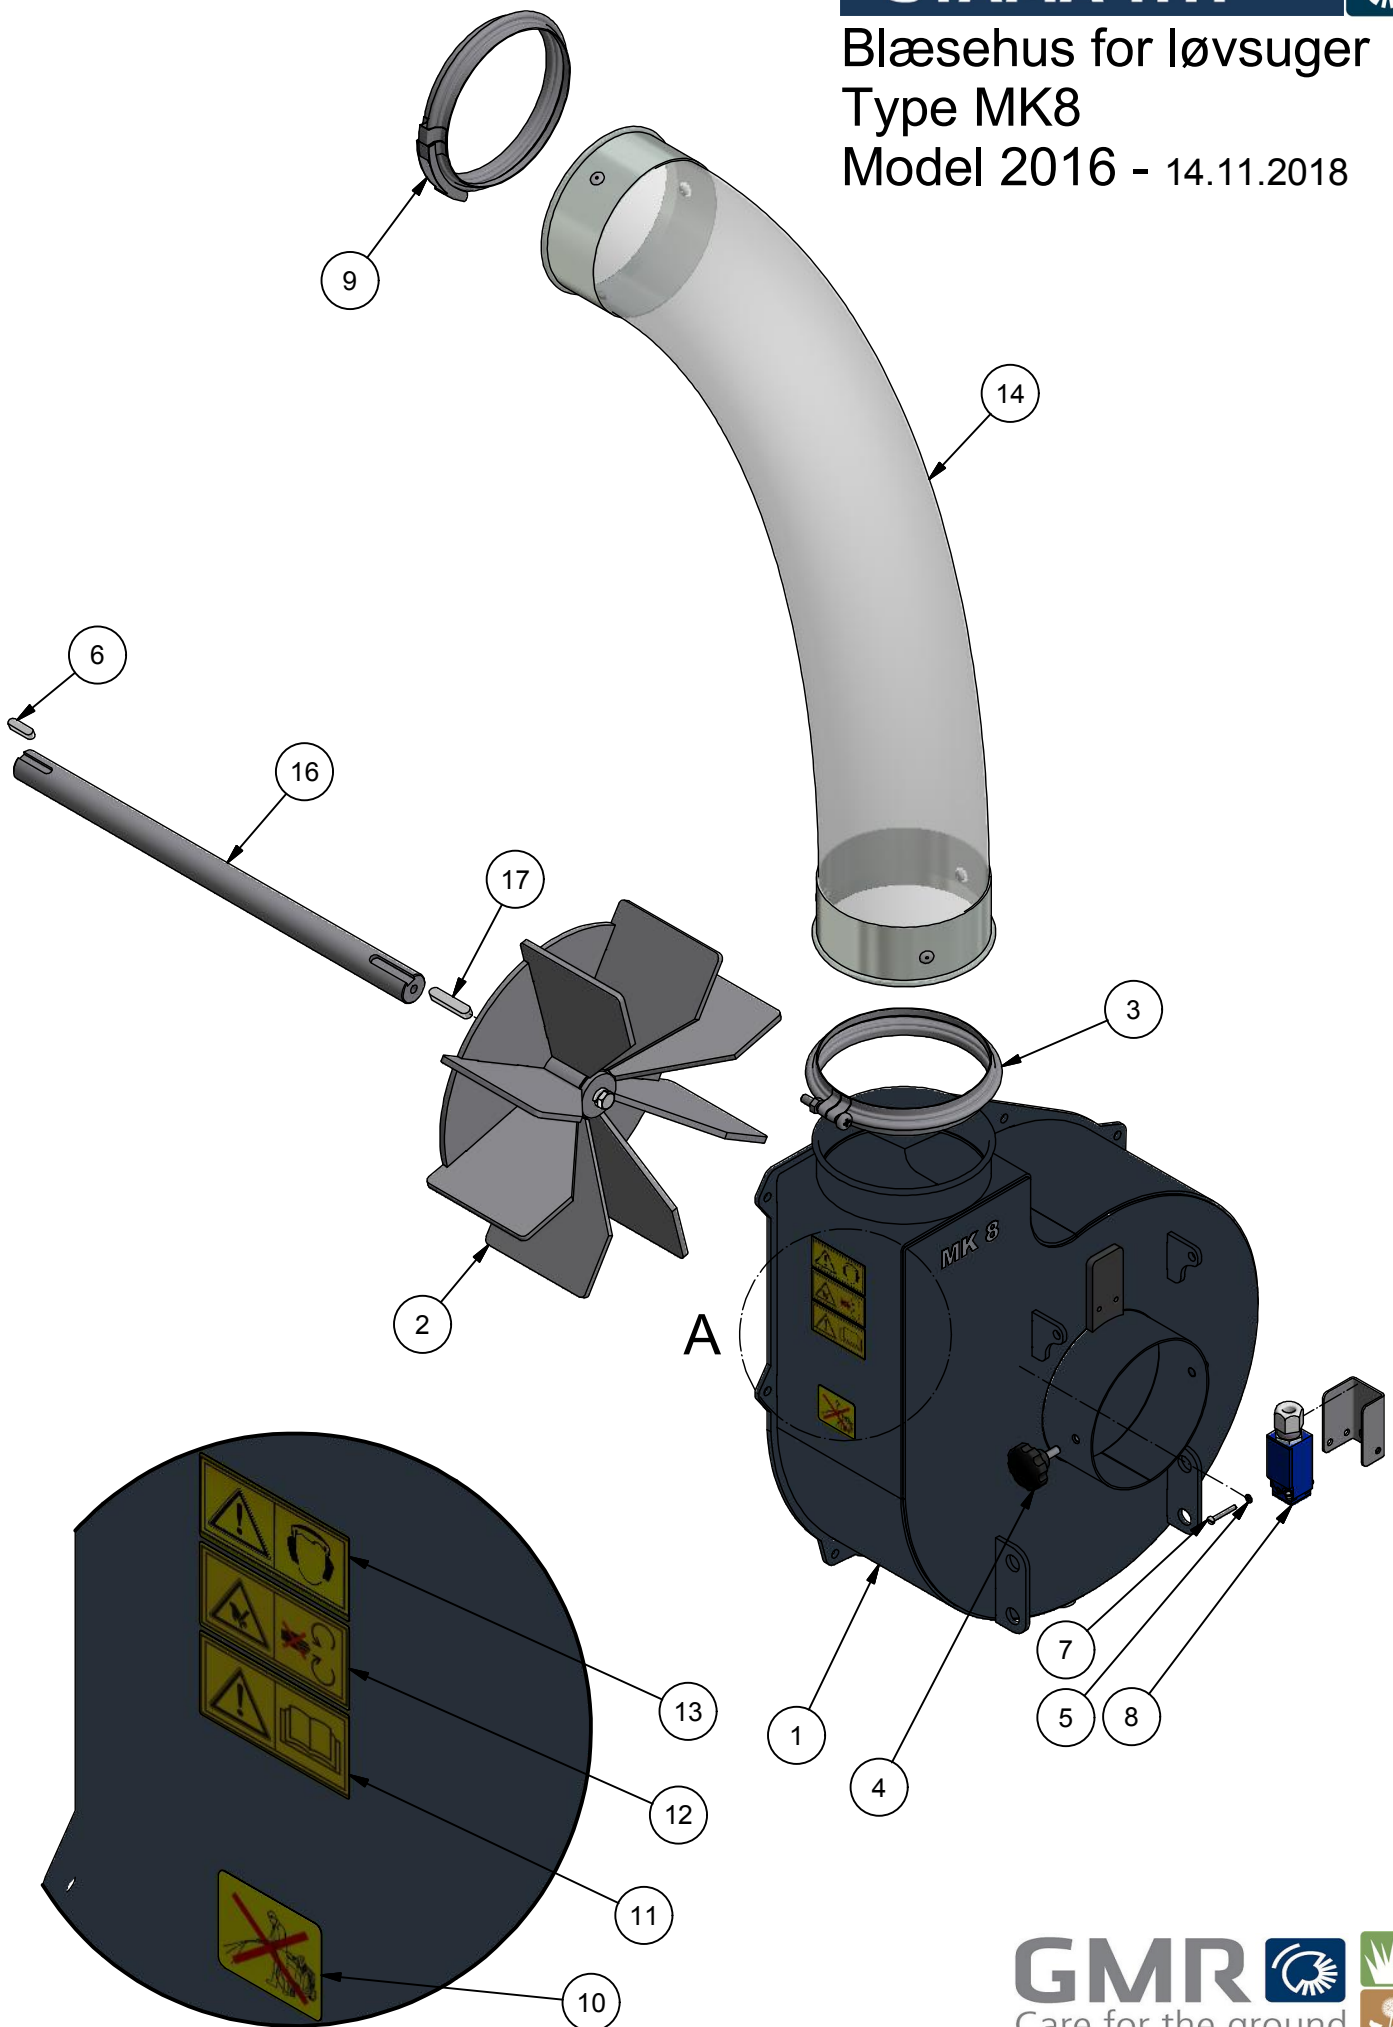

STAMA-HTF

Grunddele for løvsuger

Type MK8

Model 2015 - 06.10.2015

Pos.	Benævnelse	Antal	Nummer	Bemærkning
1	Løvsuger stativ	1	78-412-210	
2	Afskærmning	1	78-412-155	
3	Afdækning	1	78-412-201	
4	Hjul komplet 15"	2	51537080509	
5	Hjul	2	210258	
6	Hjulgaffel	2	73-308-012	
7	Kabelbakke	1	78-412-104	
8	Dækplade for remtræk	1	78-412-204	
9	Stander for styring	1	78-412-205	
10	Holder for stik	1	78-412-206	
11	Plade for rekylstart	1	78-412-103	

GMR

Care for the ground

Saturnvej 17. DK 8700 Horsens
Tlf.: +4575643611 Fax: +45645320
E-mail: stensballe@gmr.dk Web: www.gmr.dk

STAMA-HTF

Blæsehus for løvsuger
Type MK8
Model 2016 - 14.11.2018