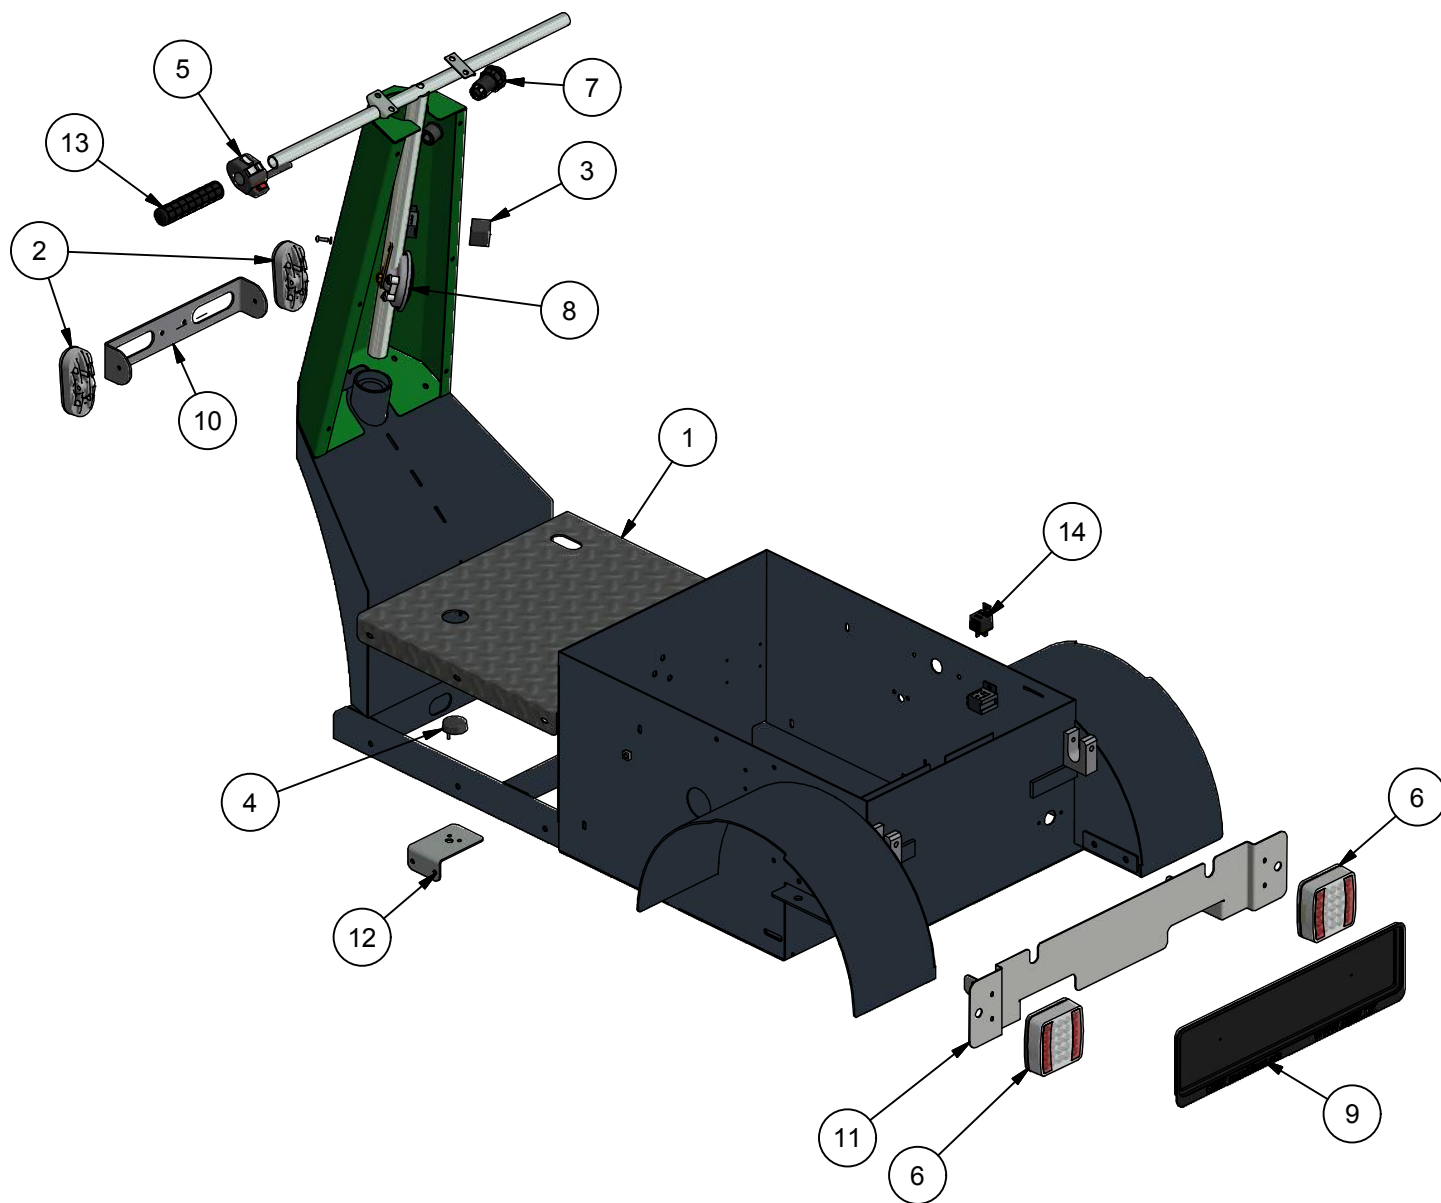

STAMA-HTF

Street Lighting / Beleuchtung / Belysning

Part No. 78-202-950 - KJ 27/6-2017

GMR
Care for the ground

<i>Pos.</i>	<i>Benævnelse</i>	<i>Antal</i>	<i>Varenummer</i>	<i>Bemærkning</i>
1	Dørk plade for fodkontakt	1	78-705-301	
2	Forlygte	2	2017-0036	LED
3	Blinkrelæ f. LED	1	2017-0037	
4	Fodkontakt	1	2017-0038	
5	Konsol med kontakter	1	2017-0039	
6	Baglygte	2	2017-0040	LED
7	Katastrofe kontakt	1	I36010	24V
8	Horn	1	1319-100247	
9	Nummerplade ramme	1	78-310-180	
10	Lygteholder front	1	78-301-248	
11	Lygteholder bag	1	78-301-249	
12	Beslag for fodkontakt	1	78-705-302	
13	Gummihåndtag	1	0726215	
14	Hjælperelæ f. bremsesignal	1	1425-106010	24V

Wire Harness
Battery Cables Lead

9806902
9806910

Værktøj type	Nummer	Nr.	Ændring	Sign/dato	Frimål		
					Over - Til	mid.	grov
					0 - 6	0,1	0,2
					6 - 30	0,2	0,5
					30 - 120	0,3	0,8
					120 - 315	0,5	1,2
					315 - 1000	1,0	2,0
					1000 -	2,0	3,0

Lighting diagram
Gel battery

Model: Microtruck 2017

Mål: 1 : 1
Date: KJ 16-09-2016
Erst.:
Nummer: 78-202-950
EI-diagram
Erst.af:

H:\STAMA\Stå Truck\Lygtesæt for indregistrering\78-202-950 EI-diagram.idw

Vægt: