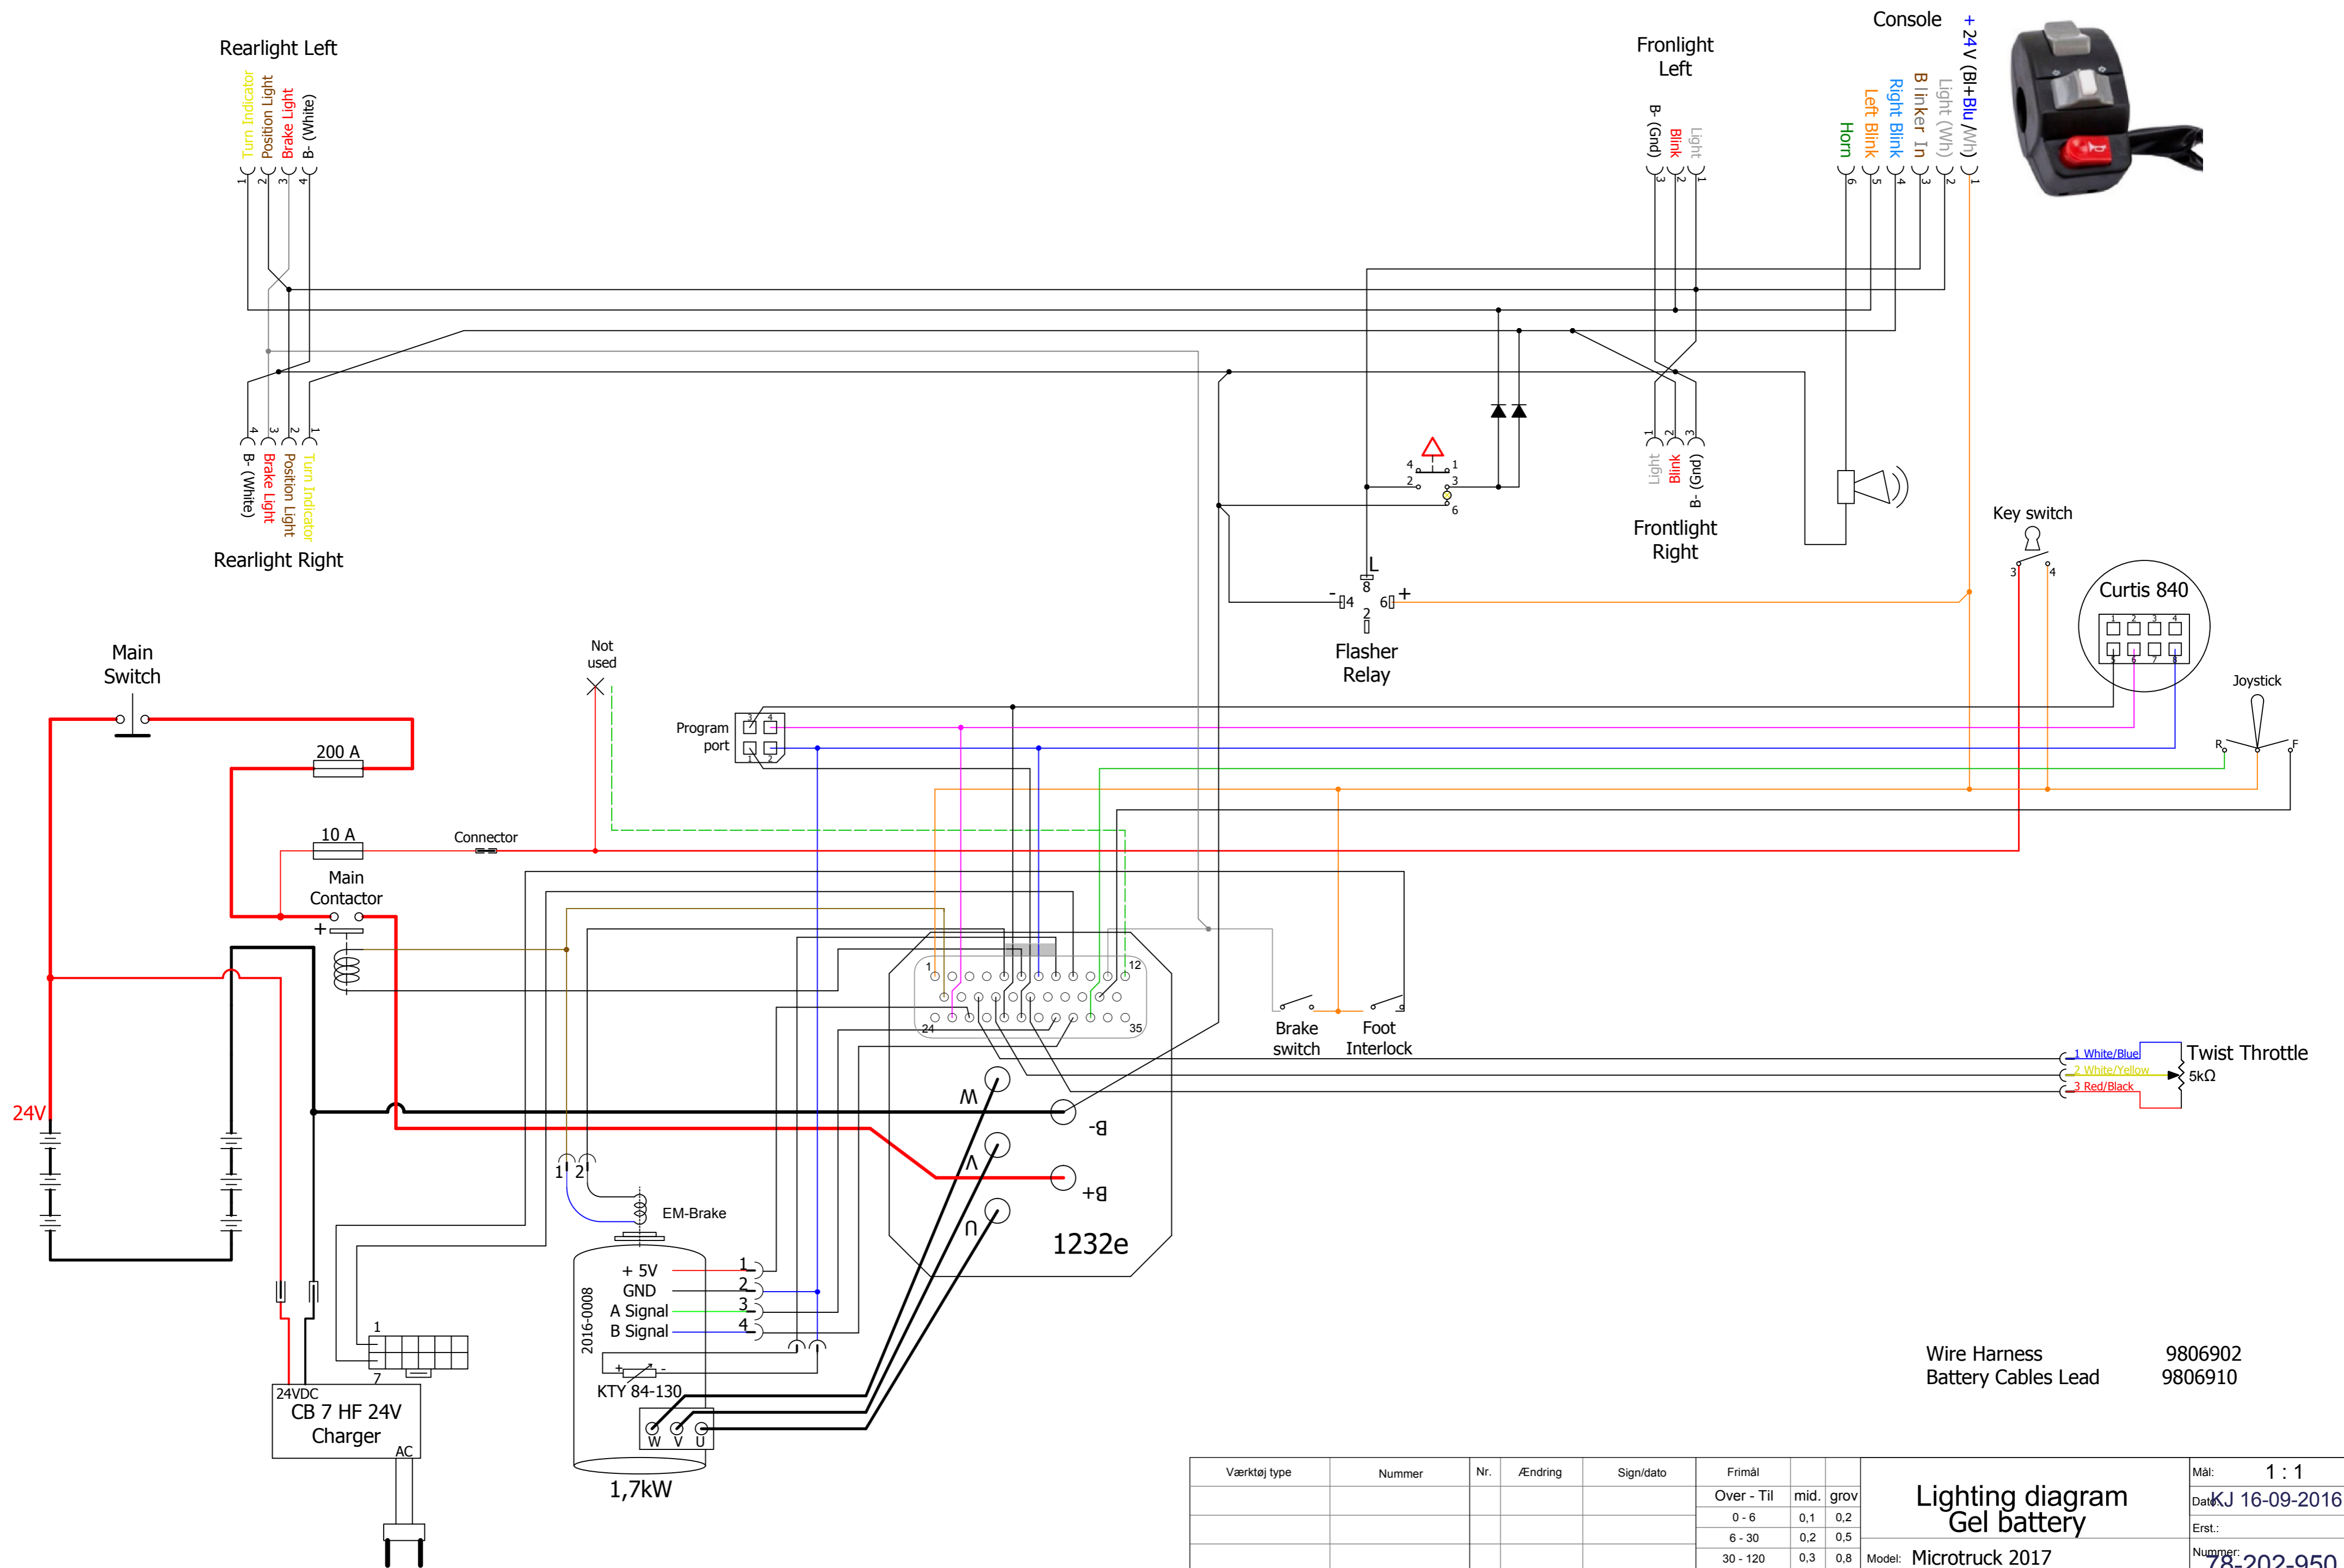

STAMA-HTF

Street Lighting / Beleuchtung / Belysning

Part No. 78-202-950 - KJ 27/6-2017

GMR
Care for the ground

<i>Pos.</i>	<i>Benævnelse</i>	<i>Antal</i>	<i>Varenummer</i>	<i>Bemærkning</i>
1	Dørk plade for fodkontakt	1	78-705-301	
2	Forlygte	2	2017-0036	LED
3	Blinkrelæ f. LED	1	2017-0037	
4	Fodkontakt	1	2017-0038	
5	Konsol med kontakter	1	2017-0039	
6	Baglygte	2	2017-0040	LED
7	Katastrofe kontakt	1	I36010	24V
8	Horn	1	1319-100247	
9	Nummerplade ramme	1	78-310-180	
10	Lygteholder front	1	78-301-248	
11	Lygteholder bag	1	78-301-249	
12	Beslag for fodkontakt	1	78-705-302	
13	Gummihåndtag	1	0726215	
14	Hjælperelæ f. bremsesignal	1	1425-106010	24V

Wire Harness
Battery Cables Lead

9806902
9806910

Værktøj type	Nummer	Nr.	Ændring	Sign/dato	Frimål		
					Over - Til	mid.	grov
					0 - 6	0,1	0,2
					6 - 30	0,2	0,5
					30 - 120	0,3	0,8
					120 - 315	0,5	1,2
					315 - 1000	1,0	2,0
					1000 -	2,0	3,0

Lighting diagram
Gel battery

Model: Microtruck 2017

Mål: 1 : 1
Date: KJ 16-09-2016
Erst.:
Nummer: 78-202-950
EI-diagram
Erst.af:

H:\STAMA\Stå Truck\Lygtesæt for indregistrering\78-202-950 EI-diagram.idw

Vægt: