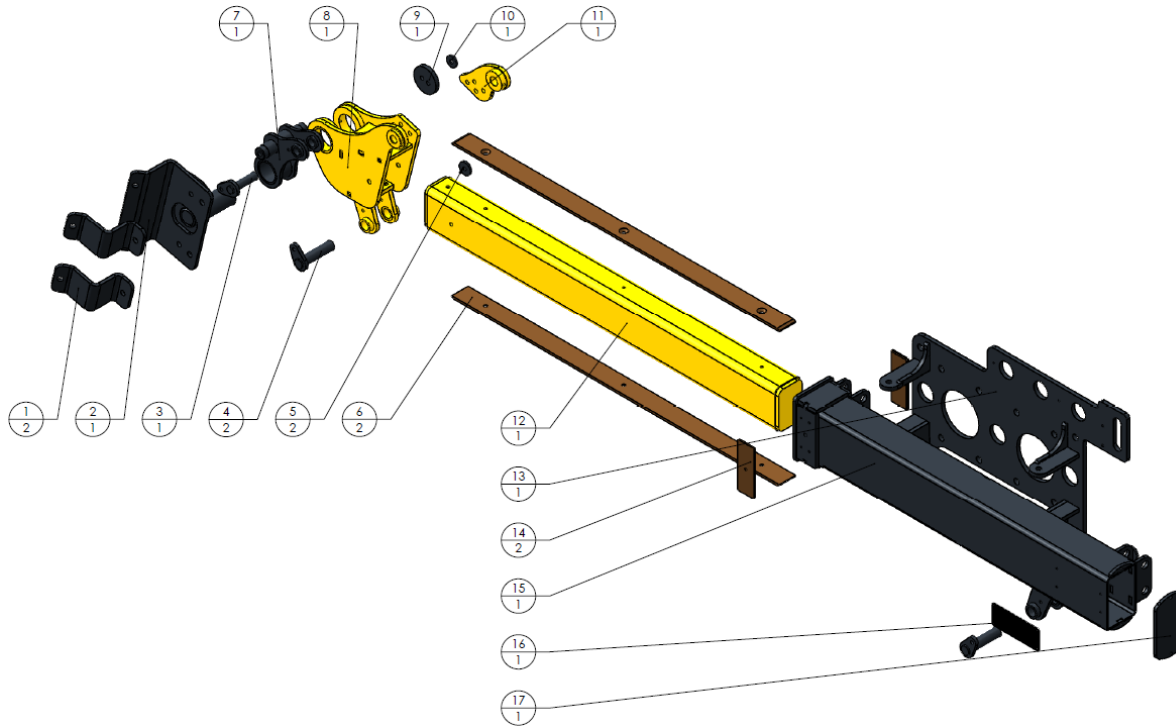

# BECCX MACHINES

Onderdelenlijst / Partslist;

Becx Wiellader arm WLA60

Versie; 30-06-2016

		blz./page
Overzicht compleet	Complete overview	2
Hoofdframe	Main frame	3
Uitschuifdeel	Side-shift	4
Hydrauliek	Hydraulics	5

## WLA60, compleet/complete

#	Aantal/ number	Artikelcode/ code	Omschrijving	Description
1	2	BEC403600	Klem	Clamp
2	1	BEC402600	Pen 20mm	Pin 20mm
3	1	BEC402300	As klem	Axis clamp
4	2	BEC402700	Pen 25mm	Pin 25mm
5	2	BEC404200	Borgring	Lock-ring
6	2	BEC403300	Slijtstrip groot	Wear strip (long)
7	1	BEC402500	Draaideel	Turning part
8	1	BEC402200	Kokerklem	Tube clamp
9	1	BEC403800	Borgring	Lock ring
10	1	BEC403700	Borgring	Lock ring
11	1	BEC402800	Cilinderklem	Cilinder clamp
12	1	BEC402900	Uitschuifdeel	Side-shifter
13	1	BEC402100	Hoofdplaat	Main plate
14	2	BEC403400	Slijtstrip kort	Wear strip (short)
15	1	BEC402400	Hoofdkoker	Main tube
16	1	BEC000001	Typeplaat	Type plate
17	1	BEC403100	Afsluitplaat	Closing plate
	2	BEC403900	Steunpoot	Support

## WLA60, hoofdframe / main frame

#	Aantal/ number	Artikelcode/ code	Omschrijving	Description
1	2	BEC403300	Slijtstrip groot	Wear strip (long)
2	6	7991820	Verzonken bout M8x20	Countersunk screw M8x10
3	4 4	Z319102KR + LP11KR	Topstangpen + Borgveer	Linkage Pin + R-clip
4	1	BEC402400	Hoofdkoker	Main tube
5	2	93112180	Bout M12x180	Bolt M12x180
6	6	125A12	Sluitring M12	Washer M12
7	2	BEC403400	Slijtstrip kort	Wear strip (short)
8	1	BEC402100	Hoofdplaat	Main plate
9	6	12VT	Borgmoer M12	Locknut M12
10	1	BEC402900	Uitschuifdeel	Side-shifter
11	4	912820	Inbus M8x20	Socket screw M8x20
12	8 8	916620B 9856	Stelbout M6x20 Borgmoer M6	Set screw M6x20 Lock nut M6
13	4	BN416	Popnagel 4x16mm	Rivet 4x16mm
14	1	BEC000001	Typeplaat	Type plate
15	3	912830	Bout M8x30	Bolt M8x30
16	2	BEC402700	Pen 25mm	Pin 25mm
17	2	BEC404200	Borgring	Lock-ring
18	1	BEC403100	Sluitplaat	Closing plate
19	2	912616	Inbus M6x16	Socket screw M6x16