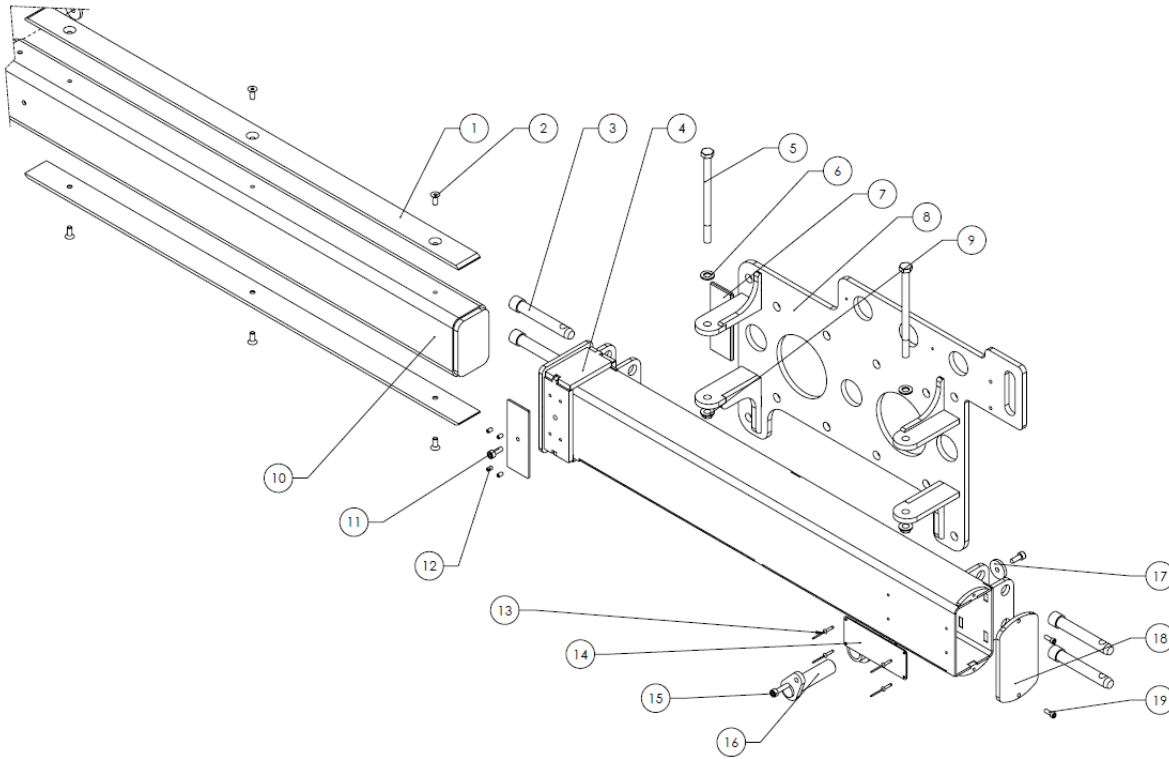

# BECCX MACHINES

Onderdelenlijst / Partslist;

Becx Wiellader arm WLA60

Versie; 30-06-2016

		blz./page
Overzicht compleet	Complete overview	2
Hoofdframe	Main frame	3
Uitschuifdeel	Side-shift	4
Hydrauliek	Hydraulics	5

## WLA60, compleet/complete

#	Aantal/ number	Artikelcode/ code	Omschrijving	Description
1	2	BEC403600	Klem	Clamp
2	1	BEC402600	Pen 20mm	Pin 20mm
3	1	BEC402300	As klem	Axis clamp
4	2	BEC402700	Pen 25mm	Pin 25mm
5	2	BEC404200	Borgring	Lock-ring
6	2	BEC403300	Slijtstrip groot	Wear strip (long)
7	1	BEC402500	Draaideel	Turning part
8	1	BEC402200	Kokerklem	Tube clamp
9	1	BEC403800	Borgring	Lock ring
10	1	BEC403700	Borgring	Lock ring
11	1	BEC402800	Cilinderklem	Cilinder clamp
12	1	BEC402900	Uitschuifdeel	Side-shifter
13	1	BEC402100	Hoofdplaat	Main plate
14	2	BEC403400	Slijtstrip kort	Wear strip (short)
15	1	BEC402400	Hoofdkoker	Main tube
16	1	BEC000001	Typeplaat	Type plate
17	1	BEC403100	Afsluitplaat	Closing plate
	2	BEC403900	Steunpoot	Support

## WLA60, hoofdframe / main frame

#	Aantal/ number	Artikelcode/ code	Omschrijving	Description
1	2	BEC403300	Slijtstrip groot	Wear strip (long)
2	6	7991820	Verzonken bout M8x20	Countersunk screw M8x10
3	4 4	Z319102KR + LP11KR	Topstangpen + Borgveer	Linkage Pin + R-clip
4	1	BEC402400	Hoofdkoker	Main tube
5	2	93112180	Bout M12x180	Bolt M12x180
6	6	125A12	Sluitring M12	Washer M12
7	2	BEC403400	Slijtstrip kort	Wear strip (short)
8	1	BEC402100	Hoofdplaat	Main plate
9	6	12VT	Borgmoer M12	Locknut M12
10	1	BEC402900	Uitschuifdeel	Side-shifter
11	4	912820	Inbus M8x20	Socket screw M8x20
12	8 8	916620B 9856	Stelbout M6x20 Borgmoer M6	Set screw M6x20 Lock nut M6
13	4	BN416	Popnagel 4x16mm	Rivet 4x16mm
14	1	BEC000001	Typeplaat	Type plate
15	3	912830	Bout M8x30	Bolt M8x30
16	2	BEC402700	Pen 25mm	Pin 25mm
17	2	BEC404200	Borgring	Lock-ring
18	1	BEC403100	Sluitplaat	Closing plate
19	2	912616	Inbus M6x16	Socket screw M6x16