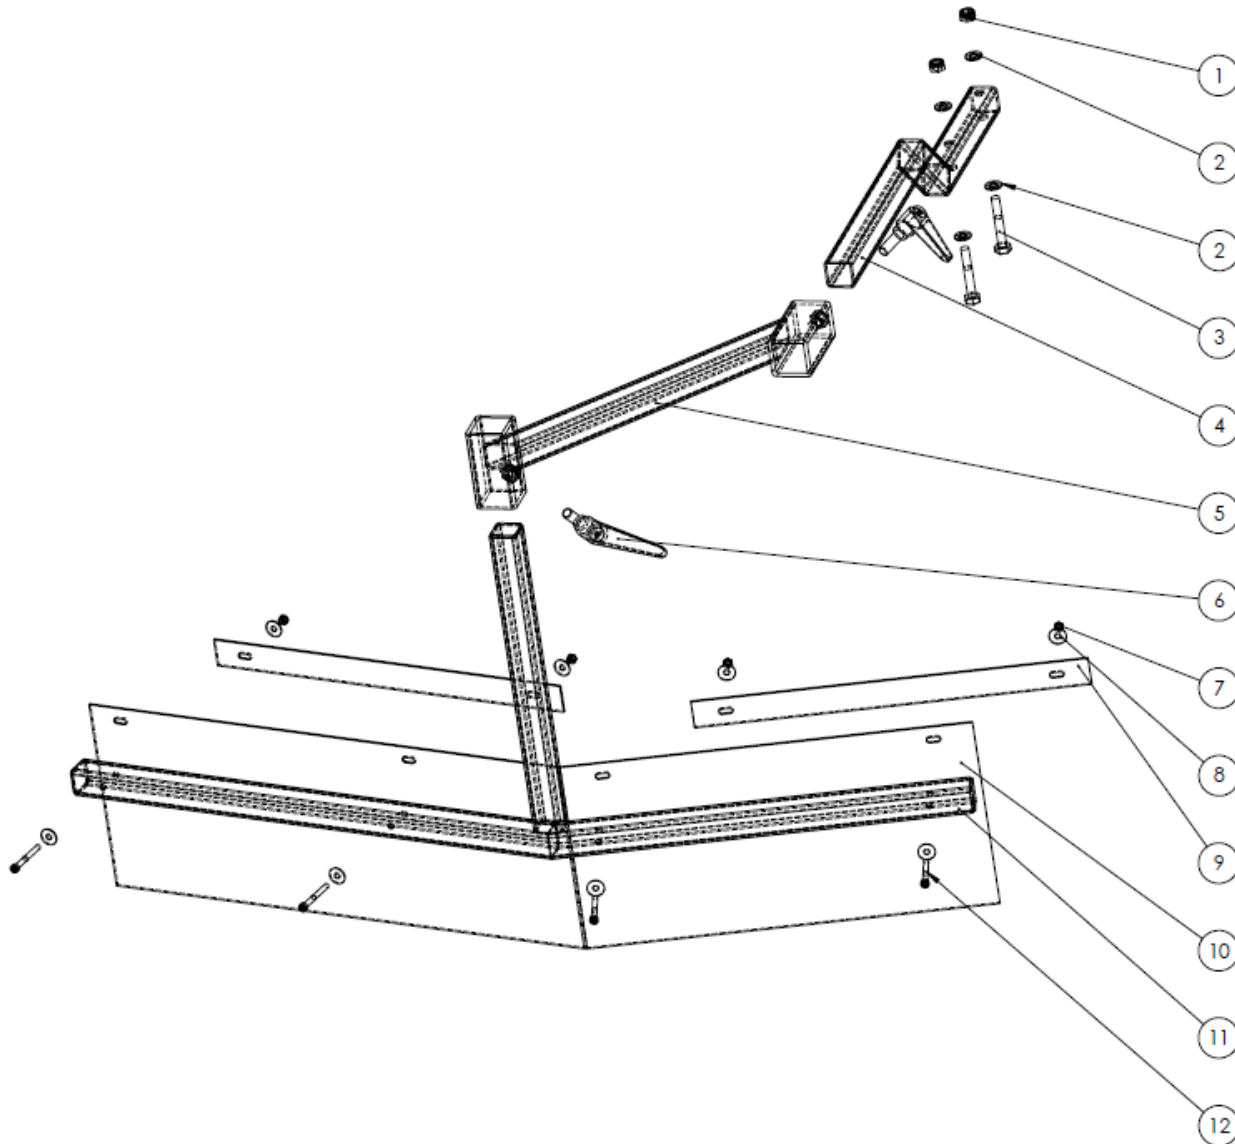

OBKS90-45, spatlap/mud guard

#	Aantal/ number	Artikelcode/code	Omschrijving	Description
1	2	98510	Borgmoer M10	Lock nut M10
2	4	125A10	Sluiring M10	Washer M10
3	2	9311065	Zeskantbout M10x65	Hex sock Bolt M10x65
4	1	BEC243300	Koker1	Tube1
5	1	BEC243200	Koker2	Tube2
6	2	KS466424	Klemgreepschroef M12x50	Adjuster handle M12x50
7	4	9856	Borgmoer M6	Lock nut M6
8	8	9021A6	Carrosseriering M6	Washer M6
9	2	BEC243000	Strip	Strip
10	1	BEC240100	Spatlap	Mudguard
11	1	BEC240800	Koker3	Tube3
12	4	912660	Inbusbout M6x60	Hex sock Bolt M6x60