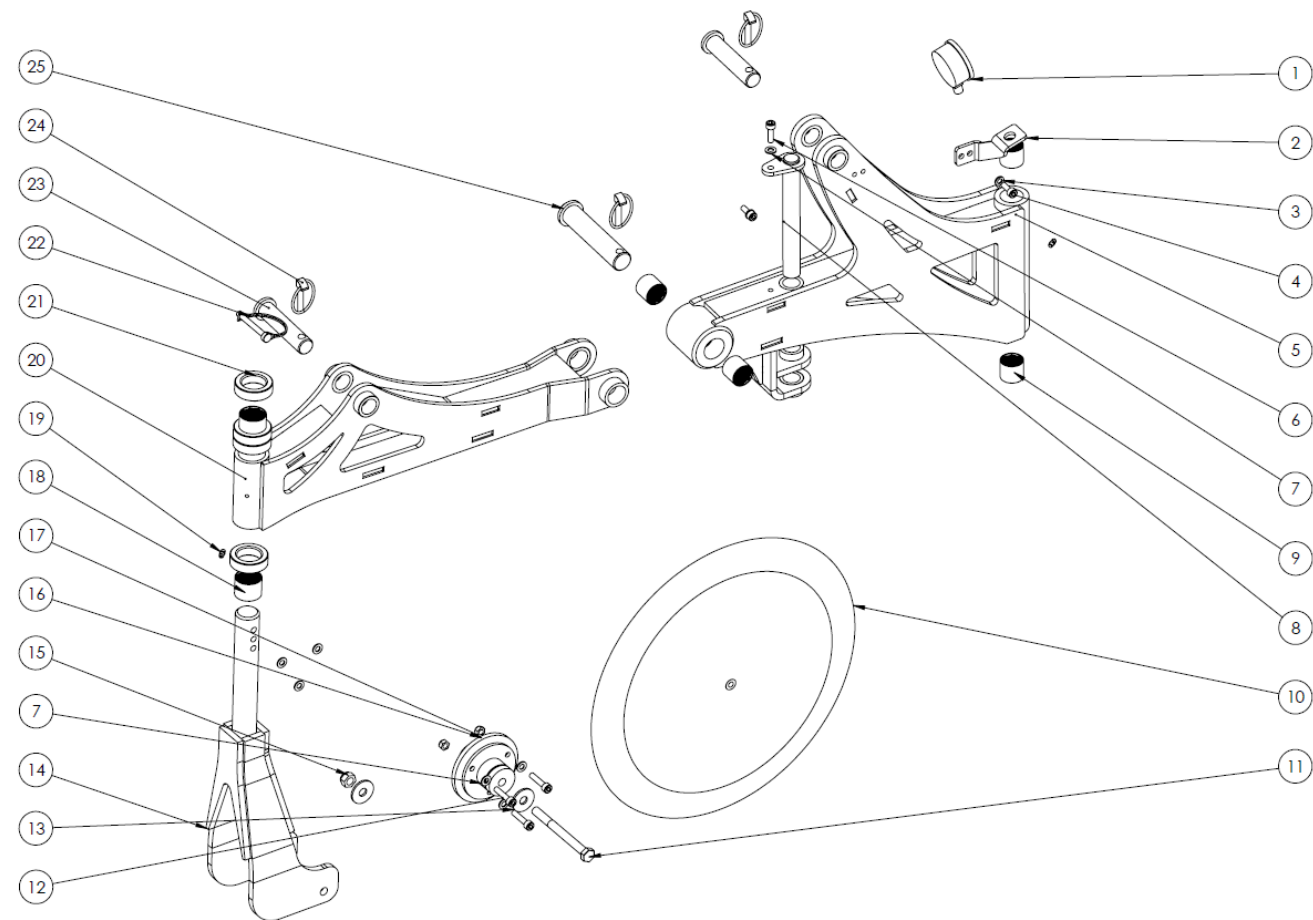

Onderdelenlijst / Partslist;

Becx Onkruidborstel Kantensnijder OBKS90-45

Versie; 25-07-2017

		blz./page
Overzicht compleet	Complete overview	2
Hoofdframe	Main frame	3
Snijarm	Cutter-arm	4
Borstelarm	Brush-arm	5
Spatlap	Mudguard	6
Hydraulische cilinders	Hydraulic cylinders	7
Hydraulische koppelingen	Hydraulic couplings	8-10
Hydraulische slangen	Hydraulic hoses	11-15

Becx Machines B.V.

De Sonman 35

5066 GJ Moergestel

013-513 11 40

info@becxmachines.com

<http://www.becxmachines.com>

OBKS90-45, compleet/complete

#	Aantal/ number	Artikelcode/code	Omschrijving	DESCRIPTION
1	1	BEC240900	Messchijf arm1	cutting-disc arm 1
2	8	912825	Inbusbout M8x25	Hex sock bolt M8x25
3	15	125A8	Sluitring M8	Flat washer M8
4	2	BEC240300	Pen hoofdplaat	Mainplate pin
5	1	BEC240200	Hoofdplaat	Main plate
6	2	BEC403900	Steunpoot	Jack stand
	4	Z319102KR		
	4	LP11KR		
7	8	WB303430	Glijlagerbus	Plain bearing bush
8	1	BEC240500	Hoofdarm	Main arm
9	1	BEC240800	Spatlapsamenstelling	Mud guard

OBKS90-45, hoofdframe/main frame

#	Aantal/ number	Artikelcode/code	Omschrijving	Description
1	1	BEC100000	Stuurventiel	Control valve
2	1	BEC242100	Ophangbeugel recht	Mounting bracket right
3	6	LP11KR	Borgpen	Linch pin
4	1	BEC243100	Schotdoorvoer	Hose connection plate
5	1	BEC240200	Hoofdplaat	Main body
6	8	98512	Borgmoer M12	Lock nut M12
7	1	BEC242000	Ophangbeugel links	Mounting bracket left
8	4	Z319102KR	Topstangpen	Linkage pin
9	1	BEC242500	Accumulatorbev.	Accumulator plate
10	2	BEC100600	Accumulator	Accumulator
11	4	9858	Borgmoer M8	Lock nut M8
12	4	912830	Inbus M8x30	Inbus M8x30
13	8	9331240	Tapbout M12x40	Hex screw M12x40
14	2	933820	Tapbout M8x20	Hex screw M8x20
15	16	125A12	Sluitring M12	Flat washer M12
16	10	125A8	Sluitring M8	Flat washer M8
17	2	BEC241600	Scharnierpen	Hinge pin