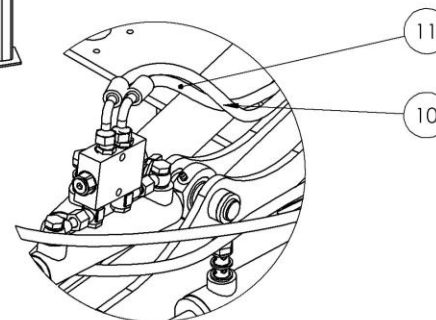

OBKS90-45 hydraulica/hydraulics, koppelingen/couplings

#	Aantal/ number	Artikelcode/code	Omschrijving	Description
1	1	BEC171600	Adaptor 1/4I-3/8-BI/BI	Adaptor 1/4I-3/8-BI/BI
2	1	BEC171700	Schotdoorvoerkopp. 3/8"X3/8"	Bulkhead coupling 3/8"X3/8"
3	3	BEC174100	T-body snijringkoppeling	Cutting ring coupling T-body
4	2	BEC340600	EVW-10L-BO	EVW-10L-BO
5	4	BEC173900	Snijringkopp. Rechte inschroef	Cutting ring coupling straight screw-in BSPP
6	2	BEC408400	Banjoleiding 12-3/8	Banjo pipe 12-3/8
7	1	BEC170100	Dubb. Gest. Klep 3/8	Double steered valve 3/8
8	4	BEC170700	Usit ring 3/8	Usit ring 3/8
9	2	BEC404700	Banjobout 3/8	Banjo Bolt 3/8

OBKS90-45 hydraulica/hydraulics, slangen/hoses

DETAIL D
SCALE 1 : 5

DETAIL C
SCALE 1 : 5

DETAIL A
SCALE 1 : 5

DETAIL B
SCALE 1 : 5

#	Aantal/ Number	Artikelcode/ Code	Omschrijving	Discription
10	1	BEC250800	Slang OBKS90-45 8	Hose OBKS90-45 8
11	1	BEC250900	Slang OBKS90-45 9	Hose OBKS90-45 9
12	1	BEC251800	Slang OBKS90-45 18	Hose OBKS90-45 18
13	1	BEC252000	Slang OBKS90-45 19	Hose OBKS90-45 19