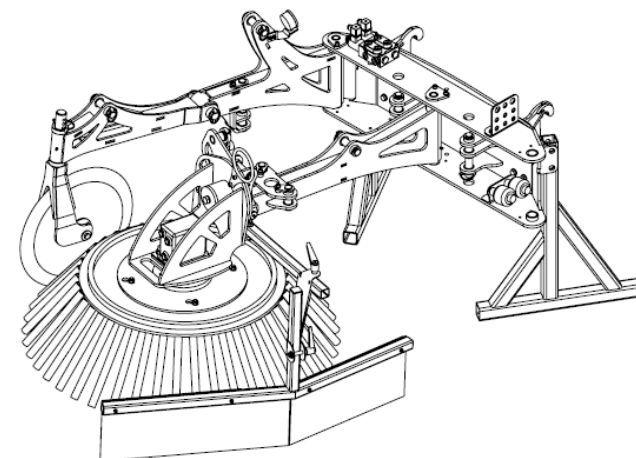

Onderdelenlijst / Partslist;

Becx Onkruidborstel Kantensnijder OBKS90-45

Versie; 25-07-2017

		blz./page
Overzicht compleet	Complete overview	2
Hoofdframe	Main frame	3
Snijarm	Cutter-arm	4
Borstelarm	Brush-arm	5
Spatlap	Mudguard	6
Hydraulische cilinders	Hydraulic cylinders	7
Hydraulische koppelingen	Hydraulic couplings	8-10
Hydraulische slangen	Hydraulic hoses	11-15

Becx Machines B.V.

De Sonman 35

5066 GJ Moergestel

013-513 11 40

info@becxmachines.com

<http://www.becxmachines.com>

OBKS90-45, compleet/complete

#	Aantal/ number	Artikelcode/code	Omschrijving	DESCRIPTION
1	1	BEC240900	Messchijf arm1	cutting-disc arm 1
2	8	912825	Inbusbout M8x25	Hex sock bolt M8x25
3	15	125A8	Sluitring M8	Flat washer M8
4	2	BEC240300	Pen hoofdplaat	Mainplate pin
5	1	BEC240200	Hoofdplaat	Main plate
6	2	BEC403900	Steunpoot	Jack stand
	4	Z319102KR		
	4	LP11KR		
7	8	WB303430	Glijlagerbus	Plain bearing bush
8	1	BEC240500	Hoofdarm	Main arm
9	1	BEC240800	Spatlapsamenstelling	Mud guard

OBKS90-45, hoofdframe/main frame

#	Aantal/ number	Artikelcode/code	Omschrijving	Description
1	1	BEC100000	Stuurventiel	Control valve
2	1	BEC242100	Ophangbeugel recht	Mounting bracket right
3	6	LP11KR	Borgpen	Linch pin
4	1	BEC243100	Schotdoorvoer	Hose connection plate
5	1	BEC240200	Hoofdplaat	Main body
6	8	98512	Borgmoer M12	Lock nut M12
7	1	BEC242000	Ophangbeugel links	Mounting bracket left
8	4	Z319102KR	Topstangpen	Linkage pin
9	1	BEC242500	Accumulatorbev.	Accumulator plate
10	2	BEC100600	Accumulator	Accumulator
11	4	9858	Borgmoer M8	Lock nut M8
12	4	912830	Inbus M8x30	Inbus M8x30
13	8	9331240	Tapbout M12x40	Hex screw M12x40
14	2	933820	Tapbout M8x20	Hex screw M8x20
15	16	125A12	Sluitring M12	Flat washer M12
16	10	125A8	Sluitring M8	Flat washer M8
17	2	BEC241600	Scharnierpen	Hinge pin