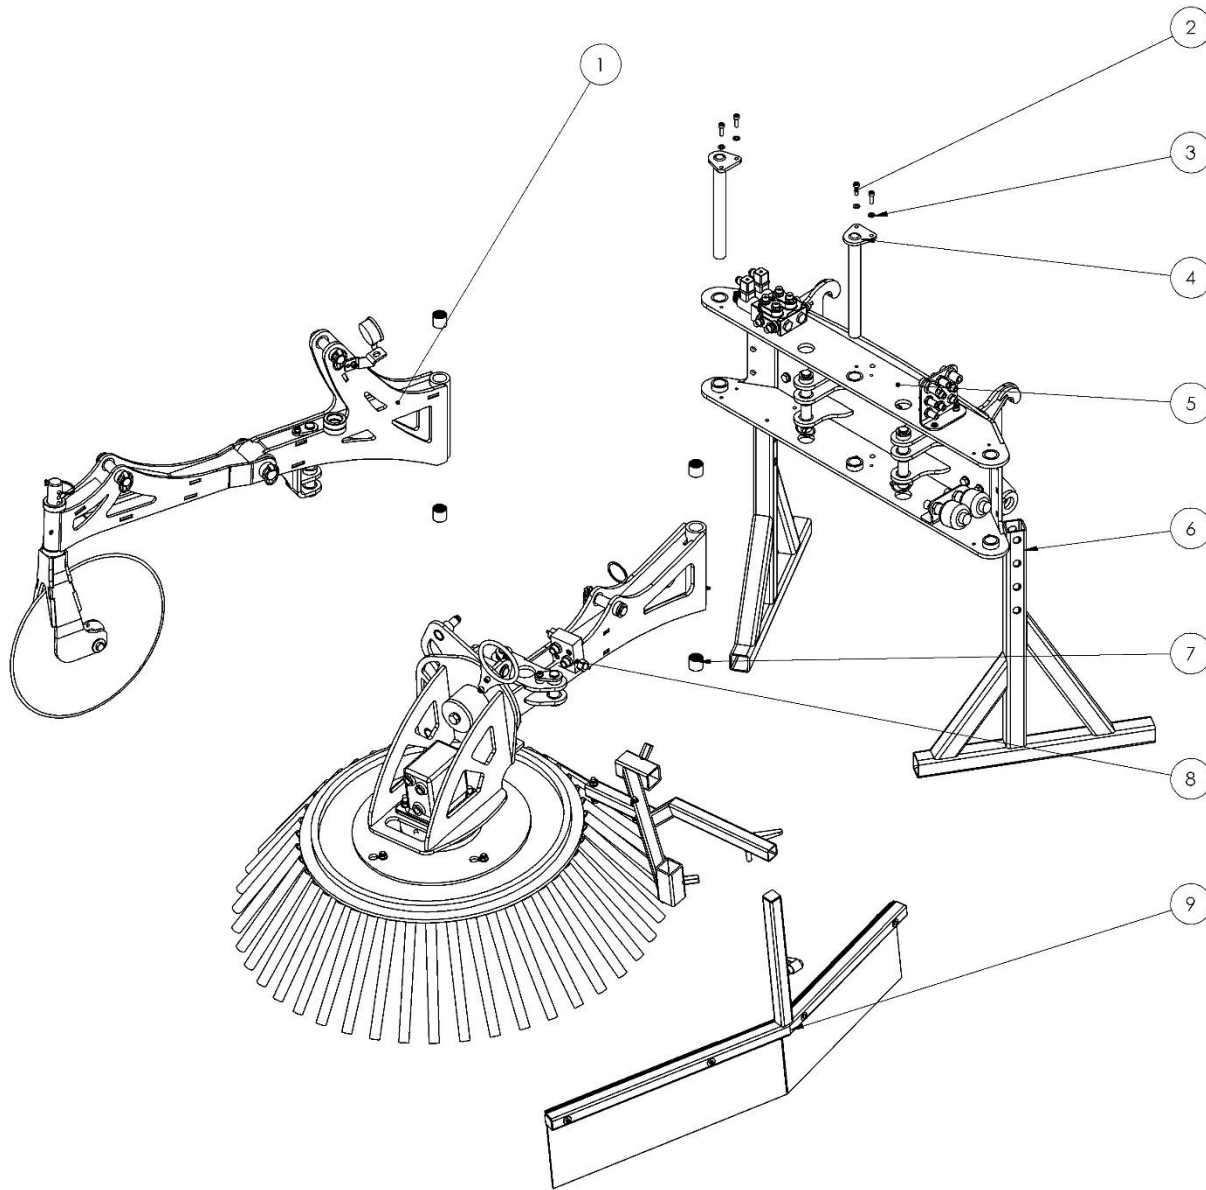

Onderdelenlijst / Partslist;

Becx Onkruidborstel Kantensnijder OBKS90-45

Versie; 25-07-2017

		blz./page
Overzicht compleet	Complete overview	2
Hoofdframe	Main frame	3
Snijarm	Cutter-arm	4
Borstelarm	Brush-arm	5
Spatlap	Mudguard	6
Hydraulische cilinders	Hydraulic cylinders	7
Hydraulische koppelingen	Hydraulic couplings	8-10
Hydraulische slangen	Hydraulic hoses	11-15

Becx Machines B.V.

De Sonman 35

5066 GJ Moergestel

013-513 11 40

info@becxmachines.com

<http://www.becxmachines.com>

OBKS90-45, compleet/complete

#	Aantal/ number	Artikelcode/code	Omschrijving	DESCRIPTION
1	1	BEC240900	Messchijf arm1	cutting-disc arm 1
2	8	912825	Inbusbout M8x25	Hex sock bolt M8x25
3	15	125A8	Sluitring M8	Flat washer M8
4	2	BEC240300	Pen hoofdplaat	Mainplate pin
5	1	BEC240200	Hoofdplaat	Main plate
6	2	BEC403900	Steunpoot	Jack stand
	4	Z319102KR		
	4	LP11KR		
7	8	WB303430	Glijlagerbus	Plain bearing bush
8	1	BEC240500	Hoofdarm	Main arm
9	1	BEC240800	Spatlapsamenstelling	Mud guard

OBKS90-45, hoofdframe/main frame

#	Aantal/ number	Artikelcode/code	Omschrijving	Description
1	1	BEC100000	Stuurventiel	Control valve
2	1	BEC242100	Ophangbeugel recht	Mounting bracket right
3	6	LP11KR	Borgpen	Linch pin
4	1	BEC243100	Schotdoorvoer	Hose connection plate
5	1	BEC240200	Hoofdplaat	Main body
6	8	98512	Borgmoer M12	Lock nut M12
7	1	BEC242000	Ophangbeugel links	Mounting bracket left
8	4	Z319102KR	Topstangpen	Linkage pin
9	1	BEC242500	Accumulatorbev.	Accumulator plate
10	2	BEC100600	Accumulator	Accumulator
11	4	9858	Borgmoer M8	Lock nut M8
12	4	912830	Inbus M8x30	Inbus M8x30
13	8	9331240	Tapbout M12x40	Hex screw M12x40
14	2	933820	Tapbout M8x20	Hex screw M8x20
15	16	125A12	Sluitring M12	Flat washer M12
16	10	125A8	Sluitring M8	Flat washer M8
17	2	BEC241600	Scharnierpen	Hinge pin