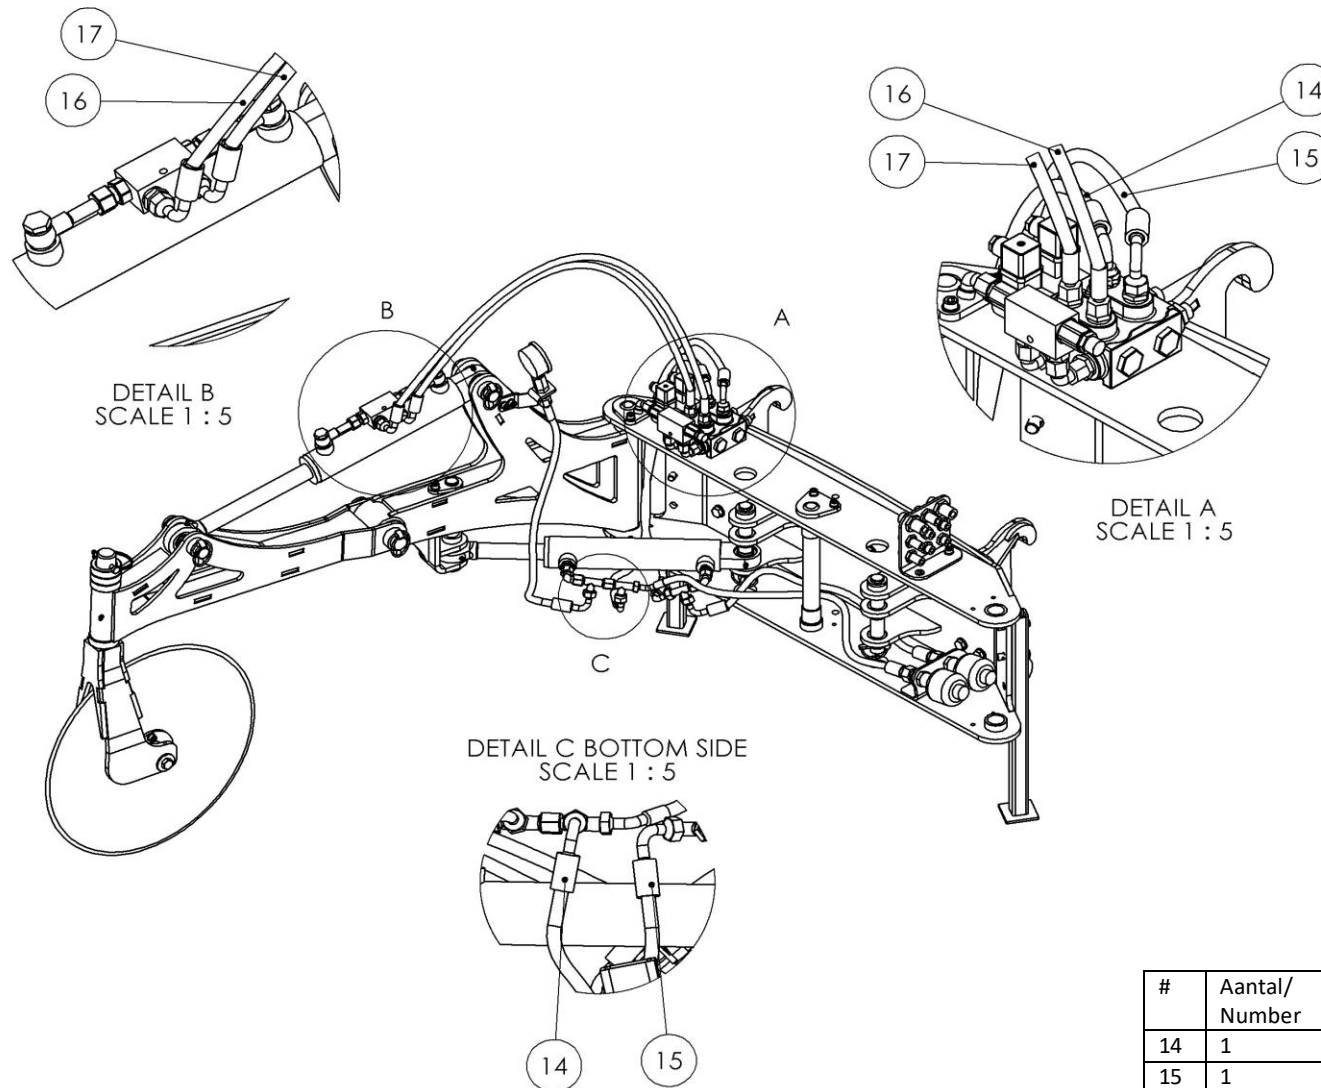

OBKS90-45 hydraulica/hydraulics,
slangen/hoses

#	Aantal/ Number	Artikelcode/ Code	Omschrijving	Discription
14	1	BEC251200	Slang OBKS90-45 12	Hose OBKS90-45 12
15	1	BEC251100	Slang OBKS90-45 11	Hose OBKS90-45 11
16	1	BEC251400	Slang OBKS90-45 14	Hose OBKS90-45 14
17	1	BEC251500	Slang OBKS90-45 15	Hose OBKS90-45 15