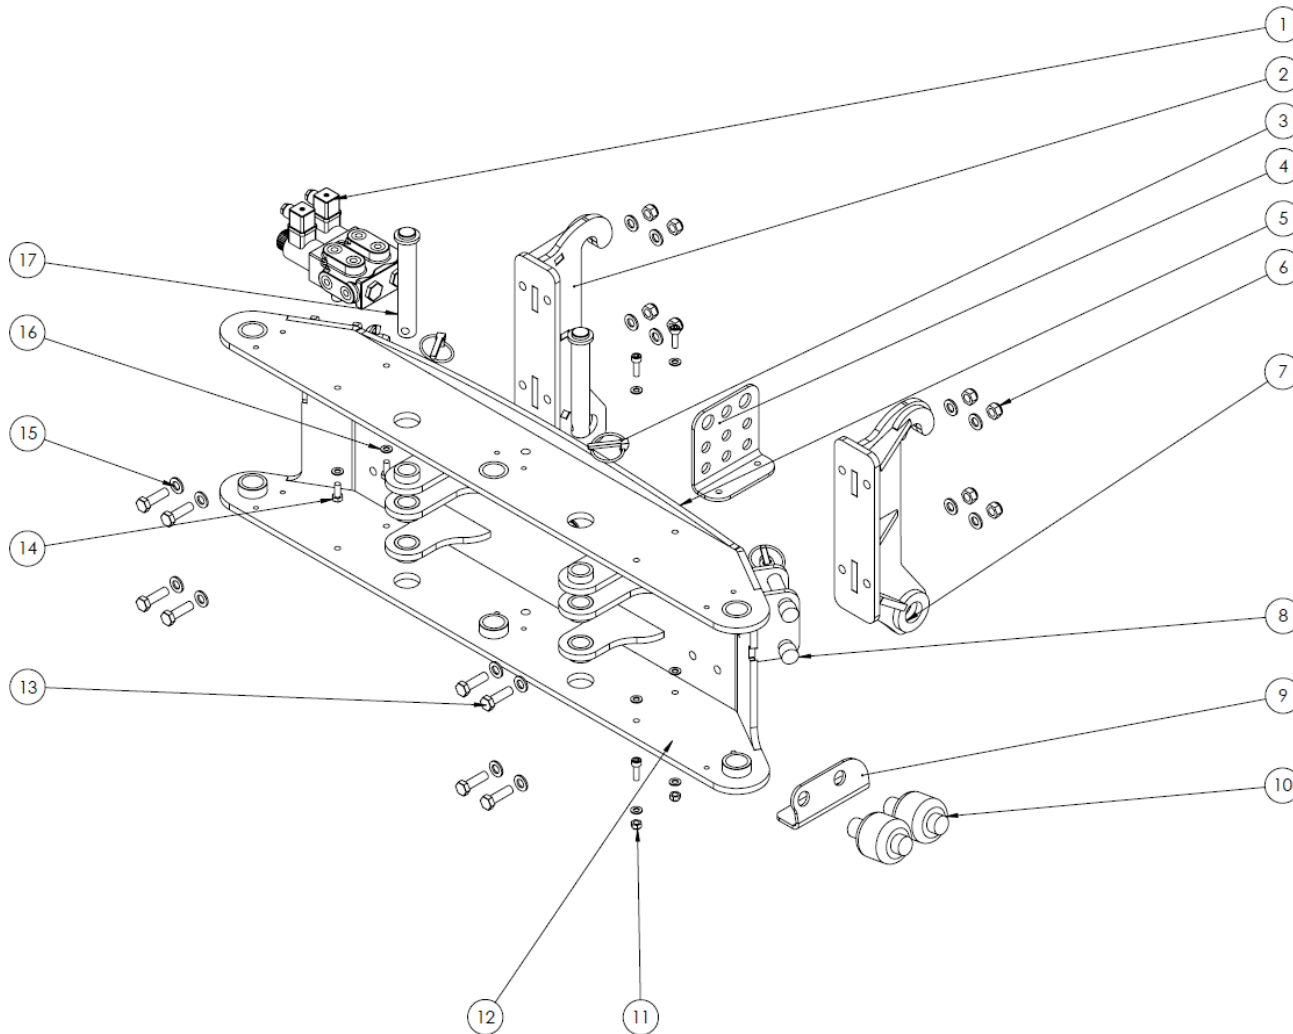

Onderdelenlijst / Partslist;

Becx Onkruidborstel Kantensnijder OBKS90-45

Versie; 25-07-2017

		blz./page
Overzicht compleet	Complete overview	2
Hoofdframe	Main frame	3
Snijarm	Cutter-arm	4
Borstelarm	Brush-arm	5
Spatlap	Mudguard	6
Hydraulische cilinders	Hydraulic cylinders	7
Hydraulische koppelingen	Hydraulic couplings	8-10
Hydraulische slangen	Hydraulic hoses	11-15

Becx Machines B.V.

De Sonman 35

5066 GJ Moergestel

013-513 11 40

info@becxmachines.com

<http://www.becxmachines.com>

OBKS90-45, compleet/complete

#	Aantal/ number	Artikelcode/code	Omschrijving	DESCRIPTION
1	1	BEC240900	Messchijf arm1	cutting-disc arm 1
2	8	912825	Inbusbout M8x25	Hex sock bolt M8x25
3	15	125A8	Sluitring M8	Flat washer M8
4	2	BEC240300	Pen hoofdplaat	Mainplate pin
5	1	BEC240200	Hoofdplaat	Main plate
6	2	BEC403900	Steunpoot	Jack stand
	4	Z319102KR		
	4	LP11KR		
7	8	WB303430	Glijlagerbus	Plain bearing bush
8	1	BEC240500	Hoofdarm	Main arm
9	1	BEC240800	Spatlapsamenstelling	Mud guard

OBKS90-45, hoofdframe/main frame

#	Aantal/ number	Artikelcode/code	Omschrijving	Description
1	1	BEC100000	Stuurventiel	Control valve
2	1	BEC242100	Ophangbeugel recht	Mounting bracket right
3	6	LP11KR	Borgpen	Linch pin
4	1	BEC243100	Schotdoorvoer	Hose connection plate
5	1	BEC240200	Hoofdplaat	Main body
6	8	98512	Borgmoer M12	Lock nut M12
7	1	BEC242000	Ophangbeugel links	Mounting bracket left
8	4	Z319102KR	Topstangpen	Linkage pin
9	1	BEC242500	Accumulatorbev.	Accumulator plate
10	2	BEC100600	Accumulator	Accumulator
11	4	9858	Borgmoer M8	Lock nut M8
12	4	912830	Inbus M8x30	Inbus M8x30
13	8	9331240	Tapbout M12x40	Hex screw M12x40
14	2	933820	Tapbout M8x20	Hex screw M8x20
15	16	125A12	Sluitring M12	Flat washer M12
16	10	125A8	Sluitring M8	Flat washer M8
17	2	BEC241600	Scharnierpen	Hinge pin