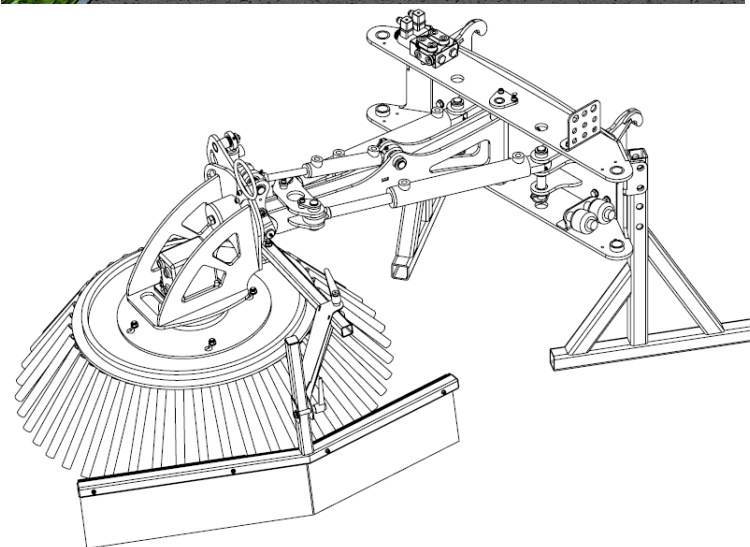

Onderdelenlijst / Partslist;

Becx Onkruidborstel OB90

Versie; 26-07-2017

		blz./page
Overzicht compleet	Complete overview	2
Hoofdframe	Main frame	3
Snijarm	Cutter-arm	4
Borstelarm	Brush-arm	5
Spatlap	Mudguard	6
Hydraulische koppelingen	Hydraulic couplings	7
Hydraulische slangen	Hydraulic hoses	7
Hydraulische cilinders	Hydraulic cylinders	8

Becx Tuinmachines Moergestel B.V.

De Sonman 35

5066 GJ Moergestel

013-513 11 40

moergestel@becxtuinmachines.nl

<http://www.becxmachines.com>

OB90, compleet/complete

#	Aantal/ number	Artikelcode/code	Omschrijving	DESCRIPTION
1	8	912825	Inbusbout M8x25	Hex sock bolt M8x25
2	15	125A8	Sluitring M8	Flat washer M8
3	2	BEC240300	Pen hoofdplaat	Mainplate pin
4	1	BEC240200	Hoofdplaat	Main plate
5	2 4 4	BEC403900 Z319102KR LP11KR	Steunpoot	Jack stand
6	8	WB303430	Glijlagerbus	Plain bearing bush
7	1	BEC240500	Hoofdarm	Main arm
8	1	BEC240800	Spatlapsamenstelling	Mud guard

OB90, hoofdframe/main frame

#	Aantal/ number	Artikelcode/code	Omschrijving	Description
1	1	BEC242100	Ophangbeugel recht	Mounting bracket right
2	6	LP11KR	Borgpen	Linch pin
3	1	BEC243100	Schotdoorvoer	Hose connection plate
4	1	BEC240200	Hoofdplaat	Main body
5	8	98512	Borgmoer M12	Lock nut M12
6	1	BEC242000	Ophangbeugel links	Mounting bracket left
7	4	Z319102KR	Topstangpen	Linkage pin
8	1	BEC242500	Accumulatorbev.	Accumulator plate
9	2	BEC100600	Accumulator	Accumulator
10	4	9858	Borgmoer M8	Lock nut M8
11	4	912830	Inbus M8x30	Inbus M8x30
12	8	9331240	Tapbout M12x40	Hex screw M12x40
13	2	933820	Tapbout M8x20	Hex screw M8x20
14	16	125A12	Sluitring M12	Flat washer M12
15	10	125A8	Sluitring M8	Flat washer M8
16	2	BEC241600	Scharnierpen	Hinge pin