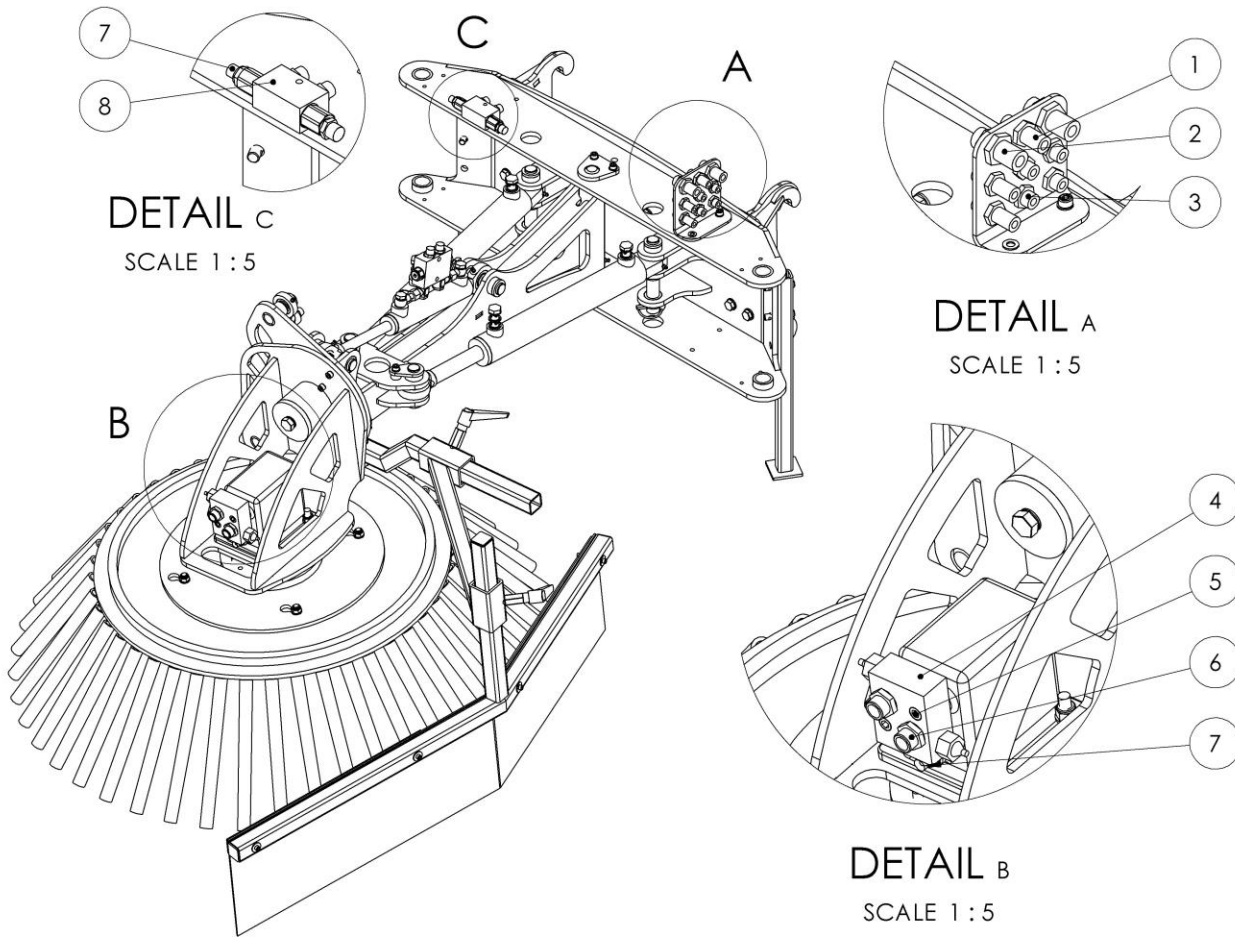

OB90, hoofdframe/main frame

#	Aantal/ number	Artikelcode/code	Omschrijving	Description
1	1	BEC242100	Ophangbeugel recht	Mounting bracket right
2	6	LP11KR	Borgpen	Linch pin
3	1	BEC243100	Schotdoorvoer	Hose connection plate
4	1	BEC240200	Hoofdplaat	Main body
5	8	98512	Borgmoer M12	Lock nut M12
6	1	BEC242000	Ophangbeugel links	Mounting bracket left
7	4	Z319102KR	Topstangpen	Linkage pin
8	1	BEC242500	Accumulatorbev.	Accumulator plate
9	2	BEC100600	Accumulator	Accumulator
10	4	9858	Borgmoer M8	Lock nut M8
11	4	912830	Inbus M8x30	Inbus M8x30
12	8	9331240	Tapbout M12x40	Hex screw M12x40
13	2	933820	Tapbout M8x20	Hex screw M8x20
14	16	125A12	Sluitring M12	Flat washer M12
15	10	125A8	Sluitring M8	Flat washer M8
16	2	BEC241600	Scharnierpen	Hinge pin

DETAIL C
SCALE 1:5

OB90 Hydraulische cilinders/Hydraulic cylinders

#	Aantal/ Number	Artikelcode/Code	Afmetingen/ Dimensions	HOH/ CTC	Bodem/Bottom	Stang/Rod	Lassok/ Weld-socket	
1	1 1	BEC415300 (links / left) BEC415500 (rechts / right) (smeernippels naar buiten/ greasing points facing outside)	50x30x300	530	Gelenklager ø 25mm	Gelenklager ø 25mm	2x 3/8	
2	1	BEC415100	32x20x150	345	Gelenklager ø 25mm	Gelenklager ø 25mm	2x 1/4	
3	1	BEC415400	32x20x100	281	Gelenklager ø 20mm	Gelenklager ø 20mm	2x 1/4	

7 Onderdelenlijst OB90; 26-07-2017

OB90 hydraulica/hydraulics, koppelingen/couplings

#	Aantal/ number	Artikelcode/code	Omschrijving	Description
1	1	BEC408700	Snijringkopp. Rechte schotkoppeling	Cutting ring coupling straight bulkhead
2	2	BEC408800	Snijringkopp. Rechte schotkoppeling	Cutting ring coupling straight bulkhead
3	6	BEC408600	Snijringkopp. Rechte schotkoppeling	Cutting ring coupling straight bulkhead
4	1	BEC220600	Crossover ventiel	Crossover valve
5	2	9121035	Inbus M10 x 35	Socket head M10 x 35
6	2	BEC012200	GE-15LRDE-1-2-BO	GE-15LRDE-1-2-BO
7	5	BEC404800	Snijringkopp. Rechte inschroef BSPP	Cutting ring coupling straight screw-in BSPP