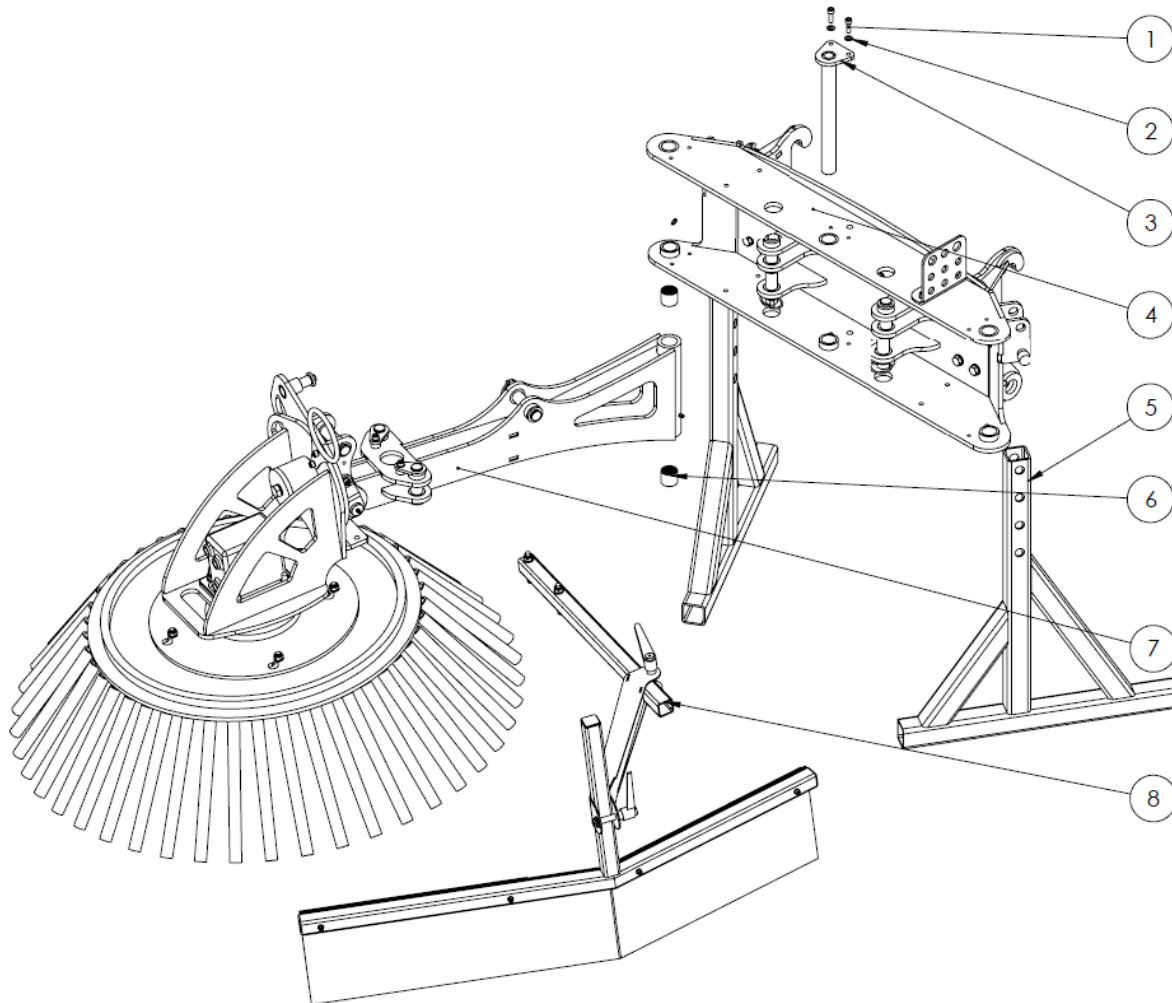

Onderdelenlijst / Partslist;

Becx Onkruidborstel OB90

Versie; 26-07-2017

		blz./page
Overzicht compleet	Complete overview	2
Hoofdframe	Main frame	3
Snijarm	Cutter-arm	4
Borstelarm	Brush-arm	5
Spatlap	Mudguard	6
Hydraulische koppelingen	Hydraulic couplings	7
Hydraulische slangen	Hydraulic hoses	7
Hydraulische cilinders	Hydraulic cylinders	8

Becx Tuinmachines Moergestel B.V.

De Sonman 35

5066 GJ Moergestel

013-513 11 40

moergestel@becxtuinmachines.nl

<http://www.becxmachines.com>

OB90, compleet/complete

#	Aantal/ number	Artikelcode/code	Omschrijving	DESCRIPTION
1	8	912825	Inbusbout M8x25	Hex sock bolt M8x25
2	15	125A8	Sluitring M8	Flat washer M8
3	2	BEC240300	Pen hoofdplaat	Mainplate pin
4	1	BEC240200	Hoofdplaat	Main plate
5	2 4 4	BEC403900 Z319102KR LP11KR	Steunpoot	Jack stand
6	8	WB303430	Glijlagerbus	Plain bearing bush
7	1	BEC240500	Hoofdarm	Main arm
8	1	BEC240800	Spatlapsamenstelling	Mud guard

OB90, hoofdframe/main frame

#	Aantal/ number	Artikelcode/code	Omschrijving	Description
1	1	BEC242100	Ophangbeugel recht	Mounting bracket right
2	6	LP11KR	Borgpen	Linch pin
3	1	BEC243100	Schotdoorvoer	Hose connection plate
4	1	BEC240200	Hoofdplaat	Main body
5	8	98512	Borgmoer M12	Lock nut M12
6	1	BEC242000	Ophangbeugel links	Mounting bracket left
7	4	Z319102KR	Topstangpen	Linkage pin
8	1	BEC242500	Accumulatorbev.	Accumulator plate
9	2	BEC100600	Accumulator	Accumulator
10	4	9858	Borgmoer M8	Lock nut M8
11	4	912830	Inbus M8x30	Inbus M8x30
12	8	9331240	Tapbout M12x40	Hex screw M12x40
13	2	933820	Tapbout M8x20	Hex screw M8x20
14	16	125A12	Sluitring M12	Flat washer M12
15	10	125A8	Sluitring M8	Flat washer M8
16	2	BEC241600	Scharnierpen	Hinge pin