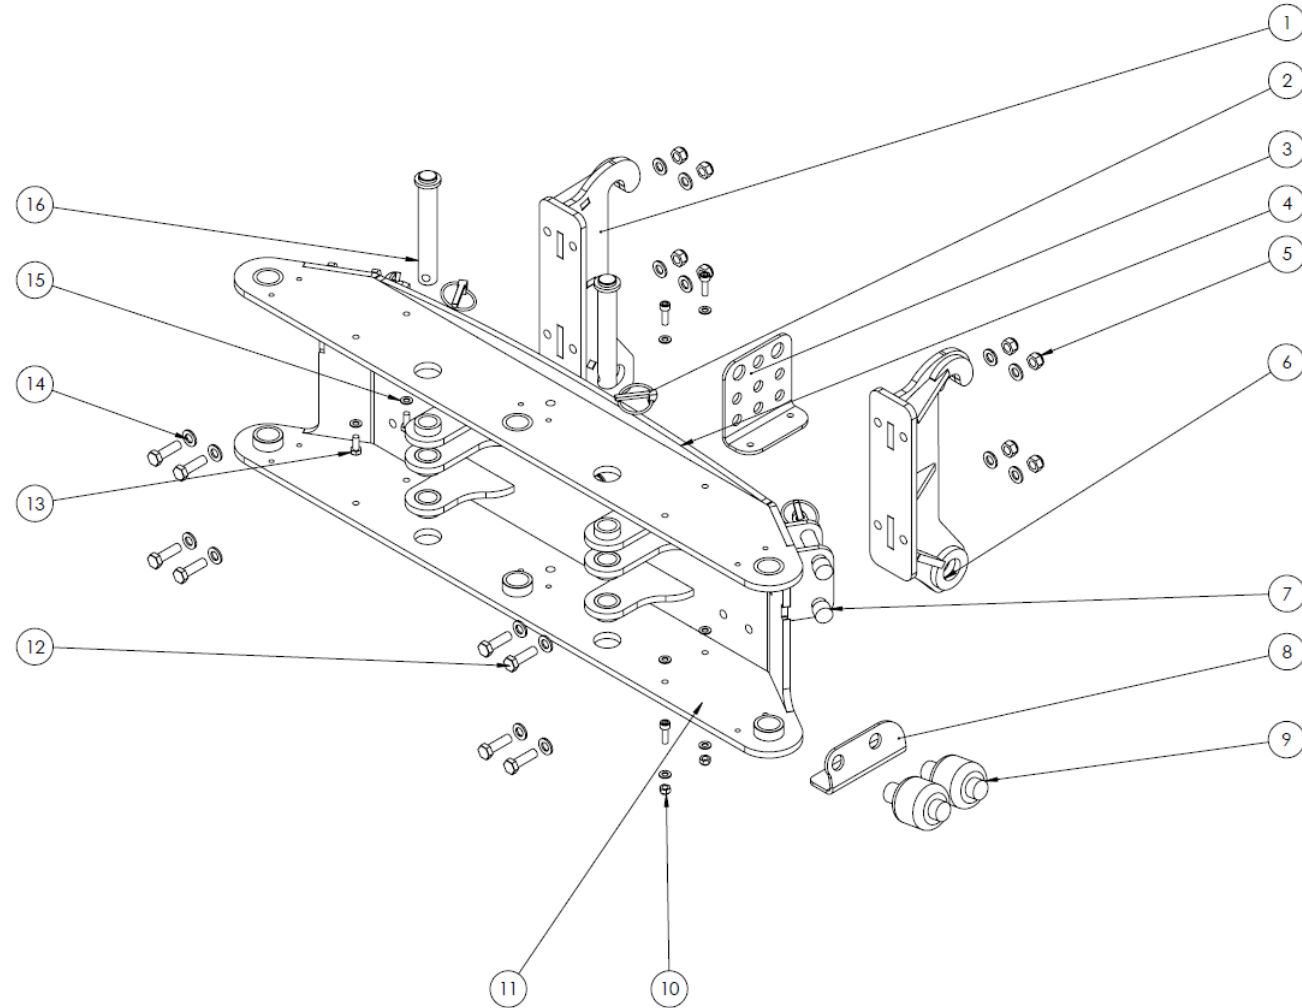

Onderdelenlijst / Partslist;

Becx Onkruidborstel OB90

Versie; 26-07-2017

		blz./page
Overzicht compleet	Complete overview	2
Hoofdframe	Main frame	3
Snijarm	Cutter-arm	4
Borstelarm	Brush-arm	5
Spatlap	Mudguard	6
Hydraulische koppelingen	Hydraulic couplings	7
Hydraulische slangen	Hydraulic hoses	7
Hydraulische cilinders	Hydraulic cylinders	8

Becx Tuinmachines Moergestel B.V.

De Sonman 35

5066 GJ Moergestel

013-513 11 40

moergestel@becxtuinmachines.nl

<http://www.becxmachines.com>

OB90, compleet/complete

#	Aantal/ number	Artikelcode/code	Omschrijving	DESCRIPTION
1	8	912825	Inbusbout M8x25	Hex sock bolt M8x25
2	15	125A8	Sluitring M8	Flat washer M8
3	2	BEC240300	Pen hoofdplaat	Mainplate pin
4	1	BEC240200	Hoofdplaat	Main plate
5	2 4 4	BEC403900 Z319102KR LP11KR	Steunpoot	Jack stand
6	8	WB303430	Glijlagerbus	Plain bearing bush
7	1	BEC240500	Hoofdarm	Main arm
8	1	BEC240800	Spatlapsamenstelling	Mud guard

OB90, hoofdframe/main frame

#	Aantal/ number	Artikelcode/code	Omschrijving	Description
1	1	BEC242100	Ophangbeugel recht	Mounting bracket right
2	6	LP11KR	Borgpen	Linch pin
3	1	BEC243100	Schotdoorvoer	Hose connection plate
4	1	BEC240200	Hoofdplaat	Main body
5	8	98512	Borgmoer M12	Lock nut M12
6	1	BEC242000	Ophangbeugel links	Mounting bracket left
7	4	Z319102KR	Topstangpen	Linkage pin
8	1	BEC242500	Accumulatorbev.	Accumulator plate
9	2	BEC100600	Accumulator	Accumulator
10	4	9858	Borgmoer M8	Lock nut M8
11	4	912830	Inbus M8x30	Inbus M8x30
12	8	9331240	Tapbout M12x40	Hex screw M12x40
13	2	933820	Tapbout M8x20	Hex screw M8x20
14	16	125A12	Sluitring M12	Flat washer M12
15	10	125A8	Sluitring M8	Flat washer M8
16	2	BEC241600	Scharnierpen	Hinge pin