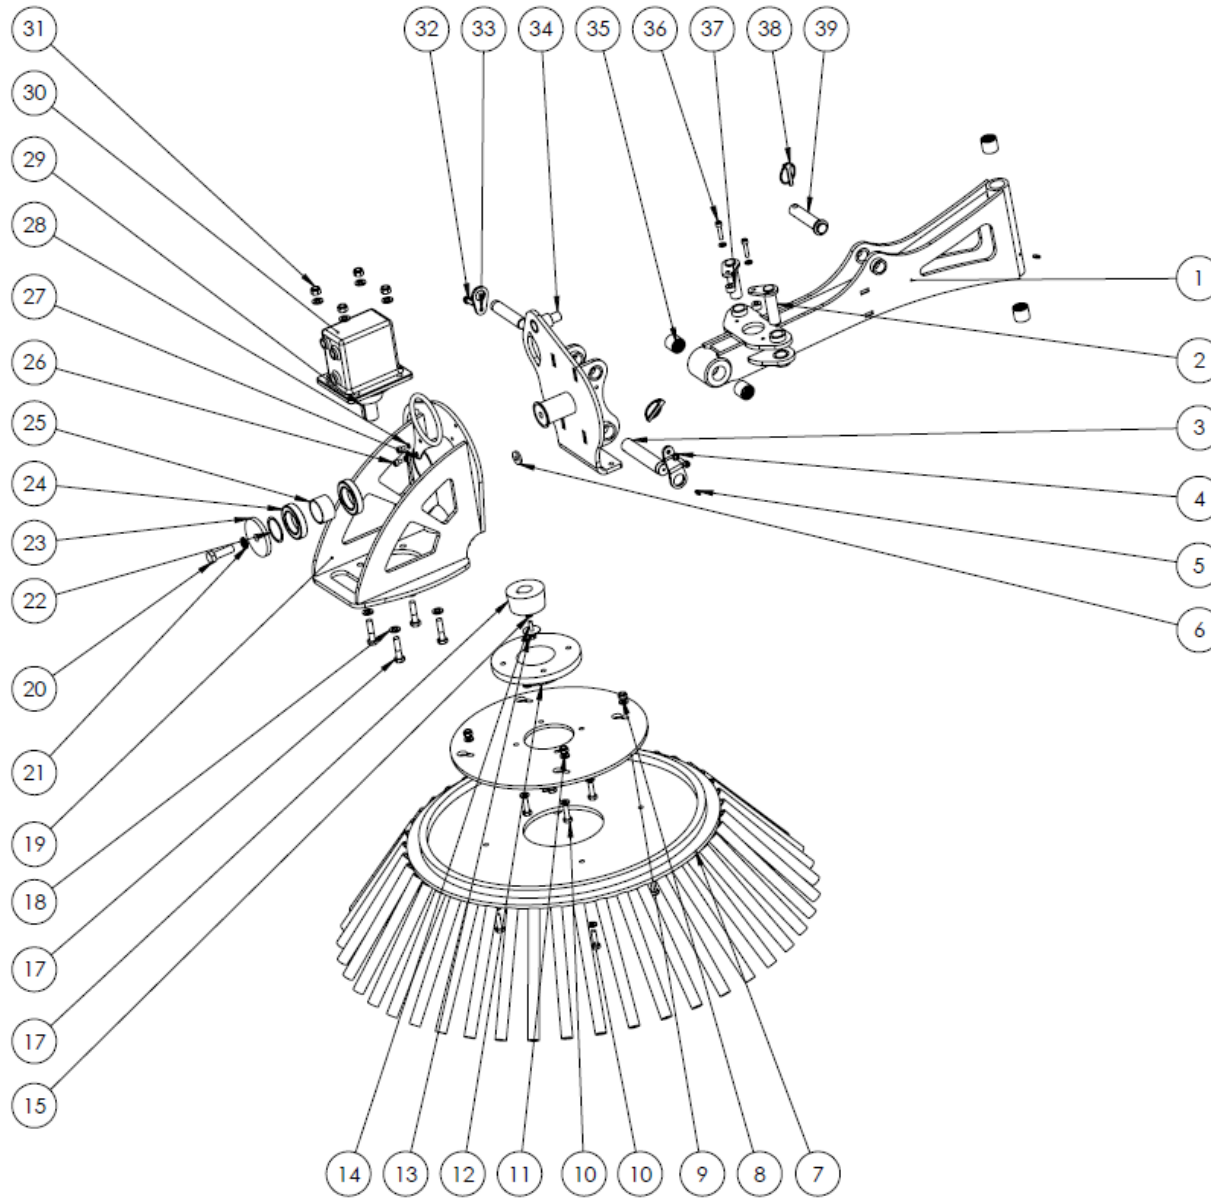

OB90, Borstelarm/Brush-arm

#	Aantal/ number	Artikelcode/code	Omschrijving	DESCRIPTION
1	1	BEC240500	Hoofdarm	Main arm
2	2	BEC241700	Pen cilinder	Cylinder pin
3	1	BEC241800	Schanierpen kop	Hinge pen
4	4	125A8	Sluitring M8	Flat washer M8
5	2	BEC040600	Smeernippel	Grease nipple
6	2	BEC403800	Opsluitplaat	Retaining Plate
7	1	BEC120500	Borstel	Brush
8	4	98510	Borgmoer M10	Lock nut M10
9	1	BEC242700	Montageschijf borstel	Mounting plate brush
10	8	9331035	Tapbout M10x35	Hex screw M10x35
11	12	125A10	Sluitring M10	Flat washer M10
12	1	SE126TL	Ketting wiel Taperlock	Sprocket taperlock
13	1	933825	Tapbout M8x25	Hex screw M8x25
14	1	CR84015	Carrosseriering	Coach bolt washer
15	1	127B8	Veerring M8	Spring washer M8
16	1	251732TLKR	Klembus taperlock	Taperlock bush
17	4	9311250	Bout M12x50	Bolt M12x50
18	8	125A12	Sluitring M12	Flat washer M12
19	1	BEC240700	Motorplaat1	Motormouting1
20	1	9331650	Bout M16x50	Bolt M16x50
21	1	NL16P005	Borgring Nordlock 5p M16	Lockring Nordlock 5p M16
22	3	BEC242300	Afstandsring lagerhuis	Spacer
23	1	BEC242200	Deksel lagerhuis	Bearing cover
24	2	60102RS	Groefkogellager	Ball bearing
25	1	BEC242400	Tussenbus lagerhuis	bearing housing
26	2	912816	Inbusbout M8x16	Hex sock bolt M8x16
27	1	BEC120400	Ring hydroslangen	Ring hydrohose
28	2	127B8	Veerring M8	Spring washer M8
29	1	68858725	Inlegspie OBKS	Parallel key OBKS
30	1	BEC121100	Motor ((EP)MS W200-C)	Motor ((EP)MS W200-C)
31	4	98512	Borgmoer M12	Lock nut M12
32	2	912825	Inbusbout M8x25	Hex sock bolt M8x25
33	1	BEC241900	Pen cilinder kop	Cylinder pin head
34	1	BEC240600	Motormontage kantel	Engine Mounting tilt
35	4	WB303430	Glijlagerbus	Plain bearing bush
36	2	912835	Inbusbout M8x35	Hex sock bolt M8x35
37	2	BEC406900	Vulbus M8x 12	Spacer M8x 12
38	2	LP11KR	Borgpen	Linch pin
39	1	BEC241300	Pen cilinder hoofdarm	Cylinder pin arm