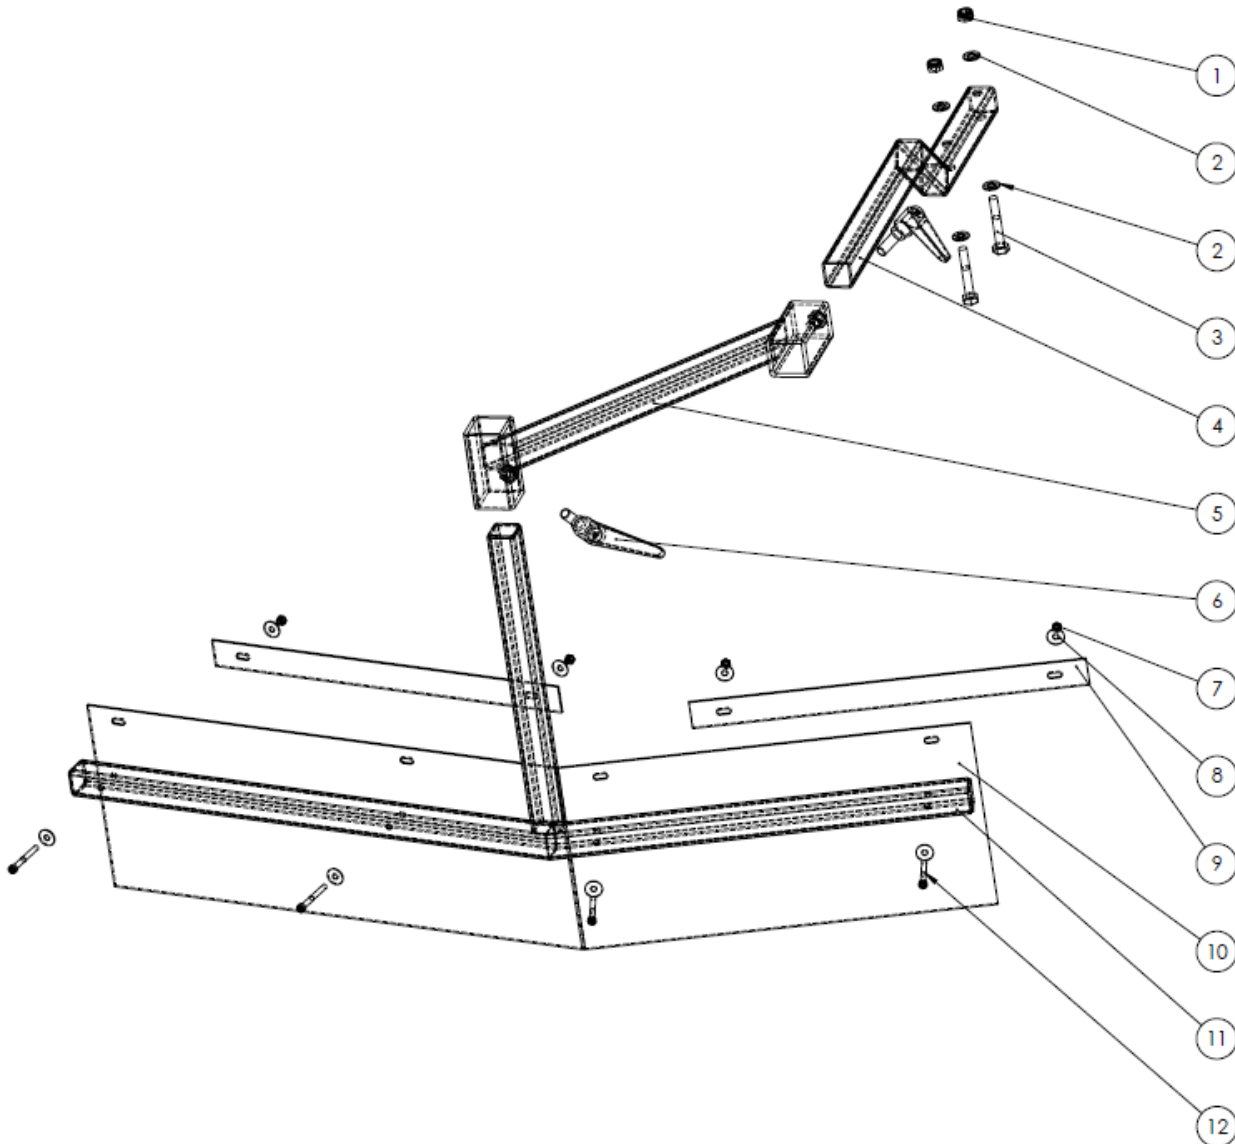

6

OB90, spatlap/mud guard

#	Aantal/ number	Artikelcode/code	Omschrijving	Description
1	2	98510	Borgmoer M10	Lock nut M10
2	4	125A10	Sluistring M10	Washer M10
3	2	9311065	Zeskantbout M10x65	Hex sock Bolt M10x65
4	1	BEC243300	Koker1	Tube1
5	1	BEC243200	Koker2	Tube2
6	2	KS466424	Klemgreepschroef M12x50	Adjuster handle M12x50
7	4	9856	Borgmoer M6	Lock nut M6
8	8	9021A6	Carrosseriering M6	Washer M6
9	2	BEC243000	Strip	Strip
10	1	BEC240100	Spatlap	Mudguard
11	1	BEC240800	Koker3	Tube3
12	4	912660	Inbusbout M6x60	Hex sock Bolt M6x60
1	2	98510	Borgmoer M10	Lock nut M10