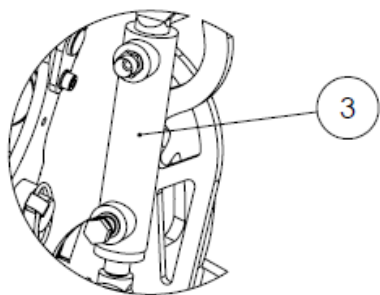

OB90 Hydraulische cilinders/Hydraulic cylinders

#	Aantal/ Number	Artikelcode/Code	Afmetingen/ Dimensions	HOH/ CTC	Bodem/Bottom	Stang/Rod	Lassok/ Weld-socket	
1	1 1	BEC415300 (links / left) BEC415500 (rechts / right) (smeernippels naar buiten/ greasing points facing outside)	50x30x300	530	Gelenklager ø 25mm	Gelenklager ø 25mm	2x 3/8	
2	1	BEC415100	32x20x150	345	Gelenklager ø 25mm	Gelenklager ø 25mm	2x 1/4	
3	1	BEC415400	32x20x100	281	Gelenklager ø 20mm	Gelenklager ø 20mm	2x 1/4	

7 Onderdelenlijst OB90; 26-07-2017