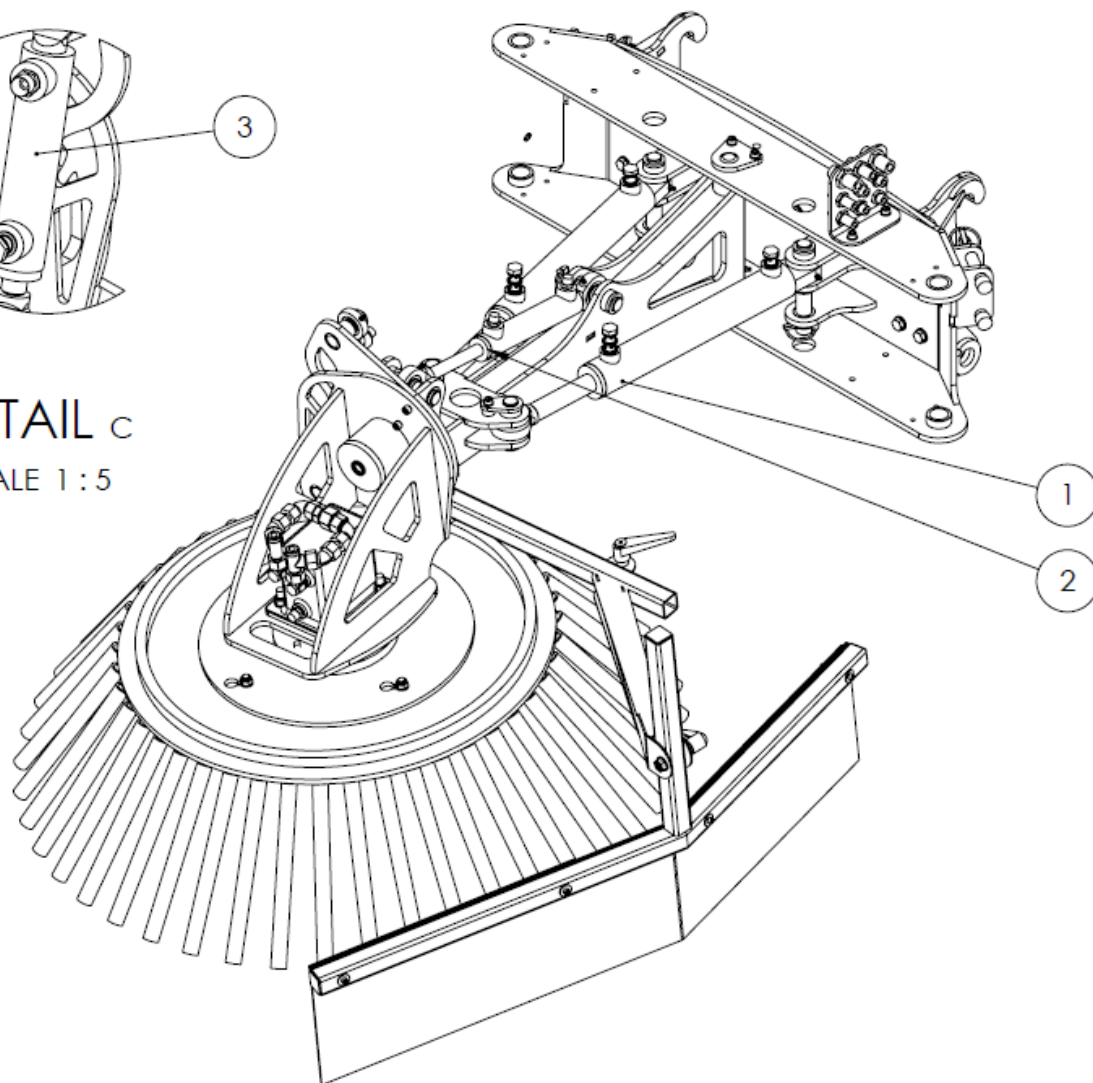

DETAIL C
SCALE 1:5