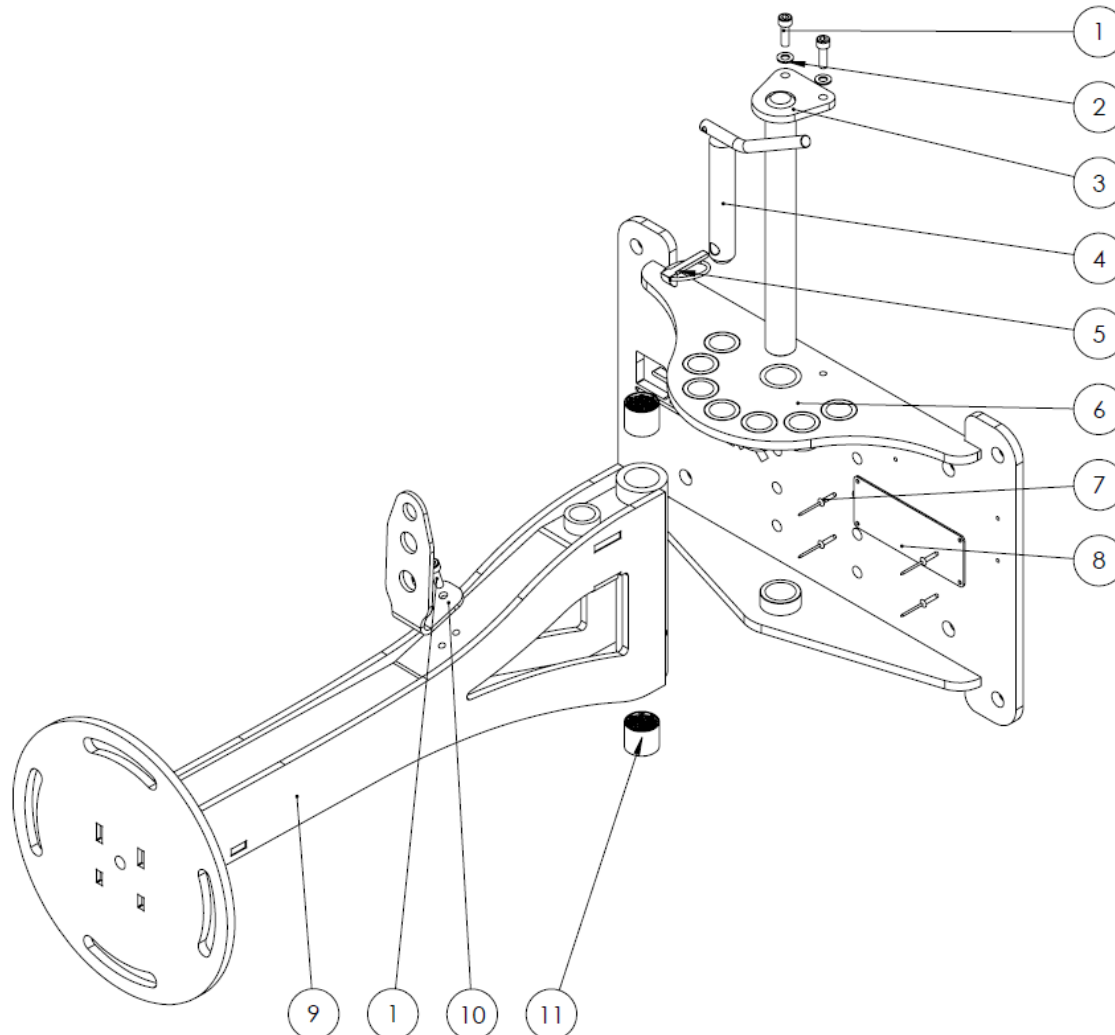

Onderdelenlijst Onkruidborstel OB90M

Versie; 12-04-2016

Hydraulica	Hydraulics	blz. 2
Frame +arm	Frame + arm	blz. 3
Kop + Borstel	Head + Brush	blz. 4

Becx Tuinmachines Moergestel B.V.
De Sonman 35
5066 GJ Moergestel
+31 (0)13 - 513 1140
moergestel@becxtuinmachines.nl
<http://www.becxmachines.com>

OB90M | Hydrauliek | Hydraulics

#	aantal	Artikelcode	Omschrijving	Description
1	2	9121035	Inbusbout M10 x 35	Hex Sock Bolt M10x35
2	2	BEC012200	GE-15LRDE-1/2-BO	GE-15LRDE-1/2-BO
3	1	BEC220600	Crossover VENTIEL	Crossover VALVE
4	1	BEC404800	GE-10LRDE-1/4-BO	GE-10LRDE-1/4-BO
5	1	BEC121100	Motor OBKS	Motor OBKS
6	2	BEC220500	OB90M Slang 1	OB90M Hose 1
7	1	BEC220700	OB90M Slang 2	OB90M Hose 2
8	1	BEC408700	SV-12-L-BO	SV-12-L-BO
9	2	BEC408800	SV-15-L-BO	SV-15-L-BO

OB90M | Frame + arm | Frame + arm

#	aantal	Artikelcode	Omschrijving	Description
1	4	912825	Inbusbout M8 x 25	Hex Sock Bolt M8 x 25
2	2	125A8	Sluitring M8	Flat washer M8
3	1	BEC240300	Pen hoofdplaat	Mainplate Pin
4	1	Z525123KR	Trekpen	Pin with handle
5	1	LP11KR	Borgpen	Linch Pin
6	1	BEC220200	Basisplaat	Mainplate
7	4	BN416	Blindniet 4 mm	Rivet 4mm
8	1	BEC000001	Typeplaat	Type plate
9	1	BEC220300	Hoofdarm	Main arm
10	1	BEC220100	Schotdoorvoer	Hose connection plate
11	2	ZB303430DIN (sn: 018-001-00 -> 018-009-00)	Glijlagerbus	Plain bearing bush
11	2	BB30344530DIN (sn: 018-010-00 -> 018-.....)	Glijlagerbus met borst	Plain bearing bush with flange