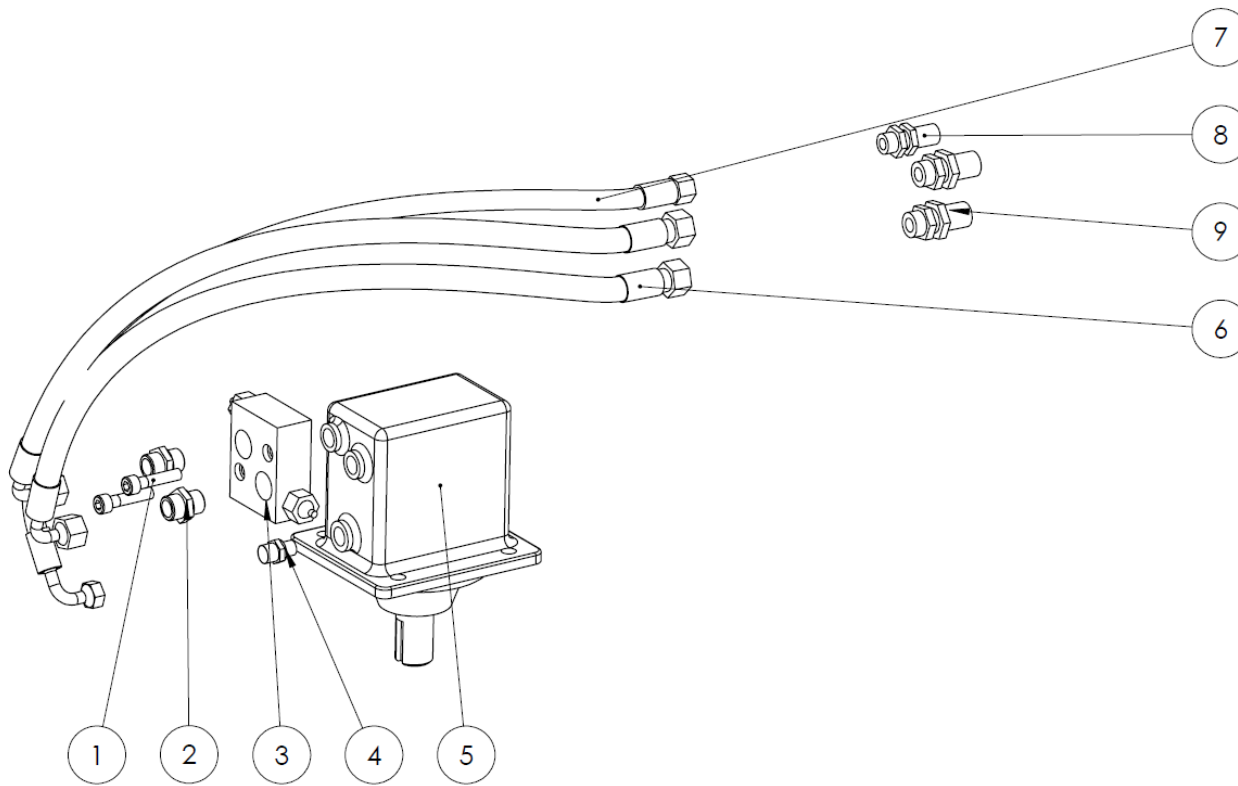

OB90M | Hydrauliek | Hydraulics

#	aantal	Artikelcode	Omschrijving	Description
1	2	9121035	Inbusbout M10 x 35	Hex Sock Bolt M10x35
2	2	BEC012200	GE-15LRDE-1/2-BO	GE-15LRDE-1/2-BO
3	1	BEC220600	Crossover VENTIEL	Crossover VALVE
4	1	BEC404800	GE-10LRDE-1/4-BO	GE-10LRDE-1/4-BO
5	1	BEC121100	Motor OBKS	Motor OBKS
6	2	BEC220500	OB90M Slang 1	OB90M Hose 1
7	1	BEC220700	OB90M Slang 2	OB90M Hose 2
8	1	BEC408700	SV-12-L-BO	SV-12-L-BO
9	2	BEC408800	SV-15-L-BO	SV-15-L-BO

OB90M | Frame + arm | Frame + arm

#	aantal	Artikelcode	Omschrijving	Description
1	4	912825	Inbusbout M8 x 25	Hex Sock Bolt M8 x 25
2	2	125A8	Sluitring M8	Flat washer M8
3	1	BEC240300	Pen hoofdplaat	Mainplate Pin
4	1	Z525123KR	Trekpen	Pin with handle
5	1	LP11KR	Borgpen	Linch Pin
6	1	BEC220200	Basisplaat	Mainplate
7	4	BN416	Blindniet 4 mm	Rivet 4mm
8	1	BEC000001	Typeplaat	Type plate
9	1	BEC220300	Hoofdarm	Main arm
10	1	BEC220100	Schotdoorvoer	Hose connection plate
11	2	ZB303430DIN (sn: 018-001-00 -> 018-009-00)	Glijlagerbus	Plain bearing bush
11	2	BB30344530DIN (sn: 018-010-00 -> 018-.....)	Glijlagerbus met borst	Plain bearing bush with flange

OB90M | Kop + borstel | Head + brush

#	aantal	Artikelcode	Omschrijving	Description
1	4	9331650	Zeskantbout M16 x 50	Hex screw M15 x40
2	4	125A16	Sluitering M16	Flat washer M16
3	3	93416	Moer M16	Nut M16
4	1	BEC120400	Ring hydroslangen	Ring Hydrohoses
5	3	127B8	Veerring M8	Spring Washer M8
6	2	912816	Inbusbout M8 x 16	Hex sock. Bolt M8 x 16
7	1	BEC220400	KOP OB90M	HEAD OB90M
8	1	BEC220010	Draai bus	Turning bush
9	4	9121235	Inbusbout M12 x 35	Hex sock. Bolt M12x35
10	4	12VT	Moer Tensilock M12	Nut Tensilock M12
11	1	251732TL	Klembus taperlock	Taperlock bush
12	1	SE126TL	Adapter Taperlock	Adapter Taperlock
13	1	BEC242700	Montageschijf borstel	Mounting plate Brush
14	1	BEC120500	Borstel 90	Brush 90
15	4	127B10	Veerring M10	Spring Washer M10
16	4	9331035	Zeskantbout M10 x 35	Hex screw M10 x35
17	1	CR84015	Carr. Ring 8x40	Ring 8x40
18	1	933820	Zeskantbout M8 x 20	Hex screw M8 x20