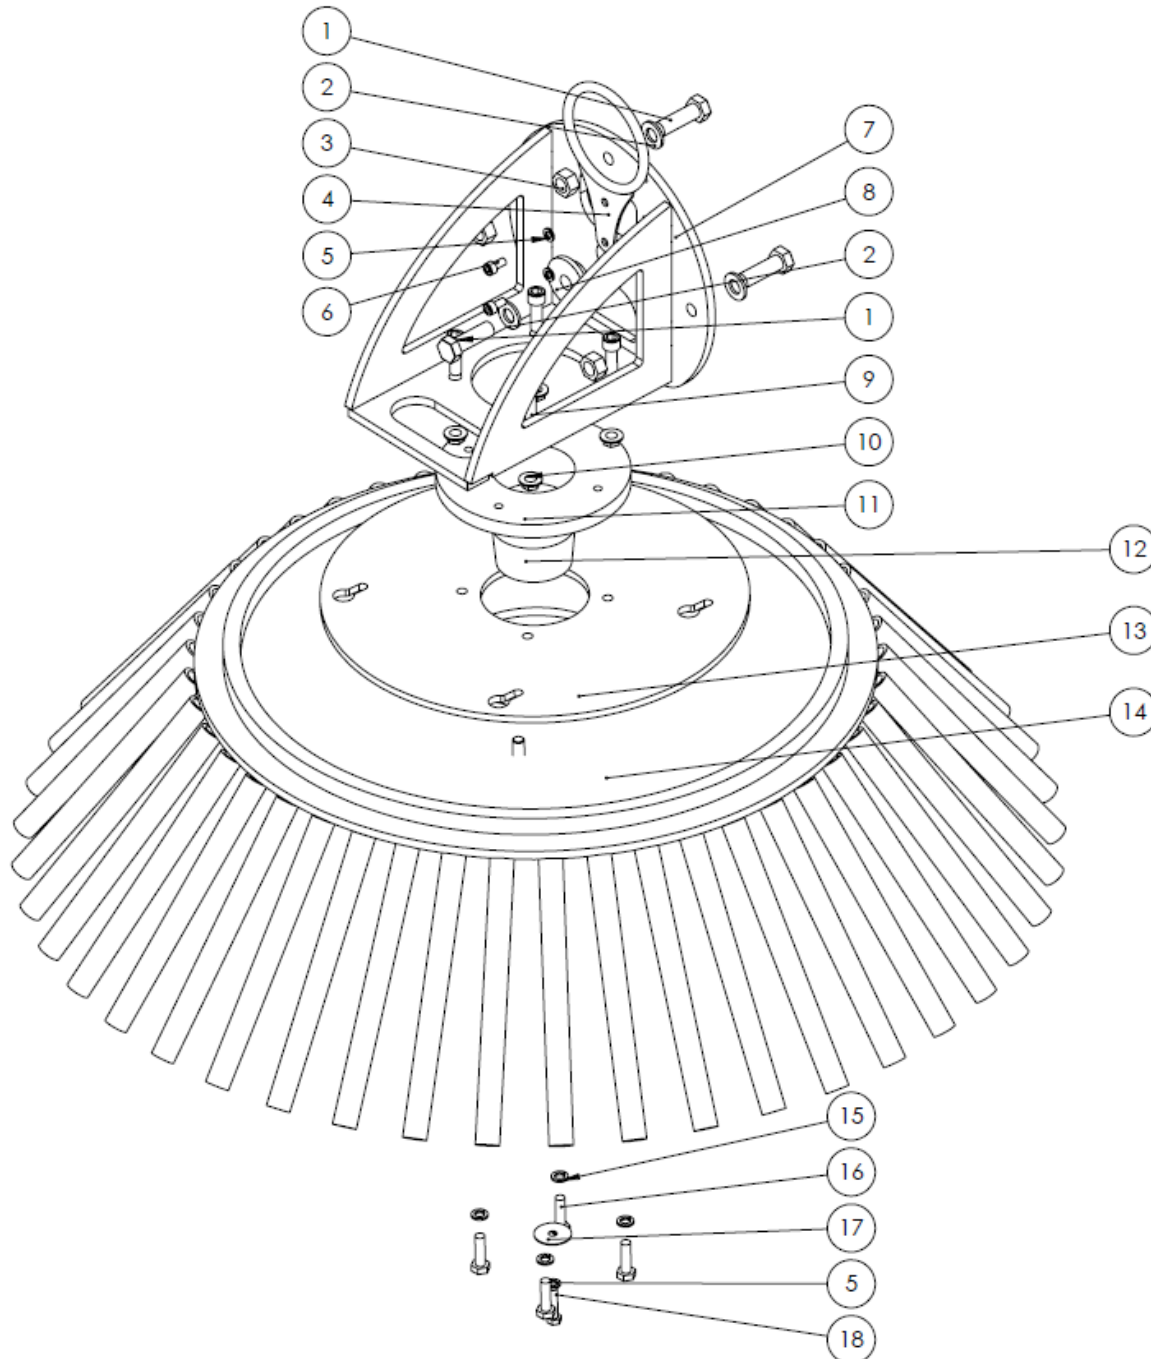

OB90M | Hydrauliek | Hydraulics

#	aantal	Artikelcode	Omschrijving	Description
1	2	9121035	Inbusbout M10 x 35	Hex Sock Bolt M10x35
2	2	BEC012200	GE-15LRDE-1/2-BO	GE-15LRDE-1/2-BO
3	1	BEC220600	Crossover VENTIEL	Crossover VALVE
4	1	BEC404800	GE-10LRDE-1/4-BO	GE-10LRDE-1/4-BO
5	1	BEC121100	Motor OBKS	Motor OBKS
6	2	BEC220500	OB90M Slang 1	OB90M Hose 1
7	1	BEC220700	OB90M Slang 2	OB90M Hose 2
8	1	BEC408700	SV-12-L-BO	SV-12-L-BO
9	2	BEC408800	SV-15-L-BO	SV-15-L-BO

OB90M | Frame + arm | Frame + arm

#	aantal	Artikelcode	Omschrijving	Description
1	4	912825	Inbusbout M8 x 25	Hex Sock Bolt M8 x 25
2	2	125A8	Sluitring M8	Flat washer M8
3	1	BEC240300	Pen hoofdplaat	Mainplate Pin
4	1	Z525123KR	Trekpen	Pin with handle
5	1	LP11KR	Borgpen	Linch Pin
6	1	BEC220200	Basisplaat	Mainplate
7	4	BN416	Blindniet 4 mm	Rivet 4mm
8	1	BEC000001	Typeplaat	Type plate
9	1	BEC220300	Hoofdarm	Main arm
10	1	BEC220100	Schotdoorvoer	Hose connection plate
11	2	ZB303430DIN (sn: 018-001-00 -> 018-009-00)	Glijlagerbus	Plain bearing bush
11	2	BB30344530DIN (sn: 018-010-00 -> 018-.....)	Glijlagerbus met borst	Plain bearing bush with flange

OB90M | Kop + borstel | Head + brush

#	aantal	Artikelcode	Omschrijving	Description
1	4	9331650	Zeskantbout M16 x 50	Hex screw M15 x40
2	4	125A16	Sluitering M16	Flat washer M16
3	3	93416	Moer M16	Nut M16
4	1	BEC120400	Ring hydroslangen	Ring Hydrohoses
5	3	127B8	Veerring M8	Spring Washer M8
6	2	912816	Inbusbout M8 x 16	Hex sock. Bolt M8 x 16
7	1	BEC220400	KOP OB90M	HEAD OB90M
8	1	BEC220010	Draai bus	Turning bush
9	4	9121235	Inbusbout M12 x 35	Hex sock. Bolt M12x35
10	4	12VT	Moer Tensilock M12	Nut Tensilock M12
11	1	251732TL	Klembus taperlock	Taperlock bush
12	1	SE126TL	Adapter Taperlock	Adapter Taperlock
13	1	BEC242700	Montageschijf borstel	Mounting plate Brush
14	1	BEC120500	Borstel 90	Brush 90
15	4	127B10	Veerring M10	Spring Washer M10
16	4	9331035	Zeskantbout M10 x 35	Hex screw M10 x35
17	1	CR84015	Carr. Ring 8x40	Ring 8x40
18	1	933820	Zeskantbout M8 x 20	Hex screw M8 x20