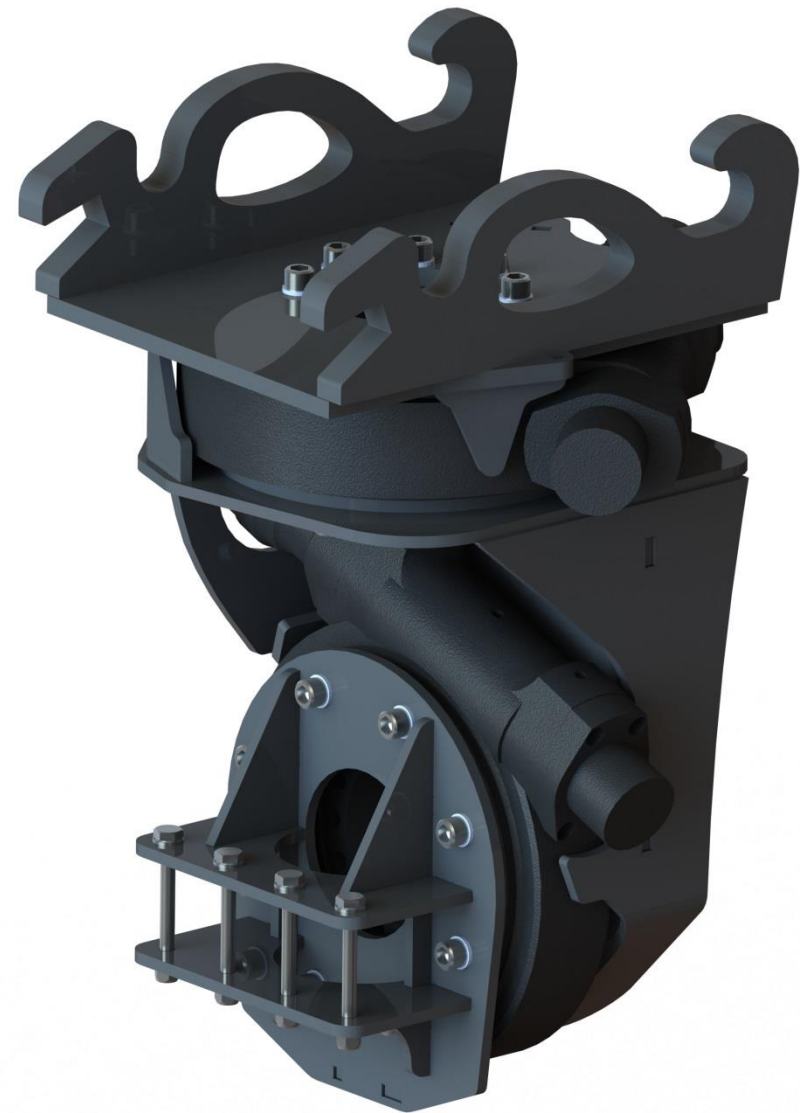

Onderdelenlijst / Parts list;

Becx Dubbele Rotator / Double Rotator DRHS55

Versie; 10 - 2016

		blz./page
Overzicht compleet	Complete overview	2

#	Aantal/ number	Artikelcode/code	Omschrijving	Description
1	30	9121680	INBUS M16x80	SOCKET M16X80
2	30	127B16	VEERRING M16	BROKEN WASHER M16
3	1	BEC201000	AANPIK CW10	HITCH CW10
4	1	BEC190700	ROTATOR – MOTORAANSL. LINKS	SLEWING DRIVE – MOTORMNT. LEFT
5	1	BEC201100	TUSSENSTUK	INTERMEDIATE
6	4	BN416	BLINDNIET 4 x 16	RIVET 4 x 16
7	1	BEC000001	Typeplaat	Type plate
8	4	98512	BORGMOER M12	RETAINING NUT M12
9	8	125B12	SLUITRING M12	WASHER M12
10	4	93112130TV	BOUT M12X130	BOLT M12X130
11	1	BEC201200	KOPPELSTUK	HEDGE. COUPLER
12	4	127B12	VEERRING M12	BROKEN WASHER M12
13	2	BEC190500	M+S EPMS 125	M+S EPMS 125
14	4	9121230	INBUS M12X30	SOCKET M12X30
15	1	BEC190400	ROTATOR – MOTORAANSL. RECHTS	SLEWING DRIVE – MOTORMNT. RIGHT
-	2	BEC030700	BECC STICKER	BECC STICKER
-	1	BEC031500	STICKER HANDLEIDING	STICKER USERMANUAL