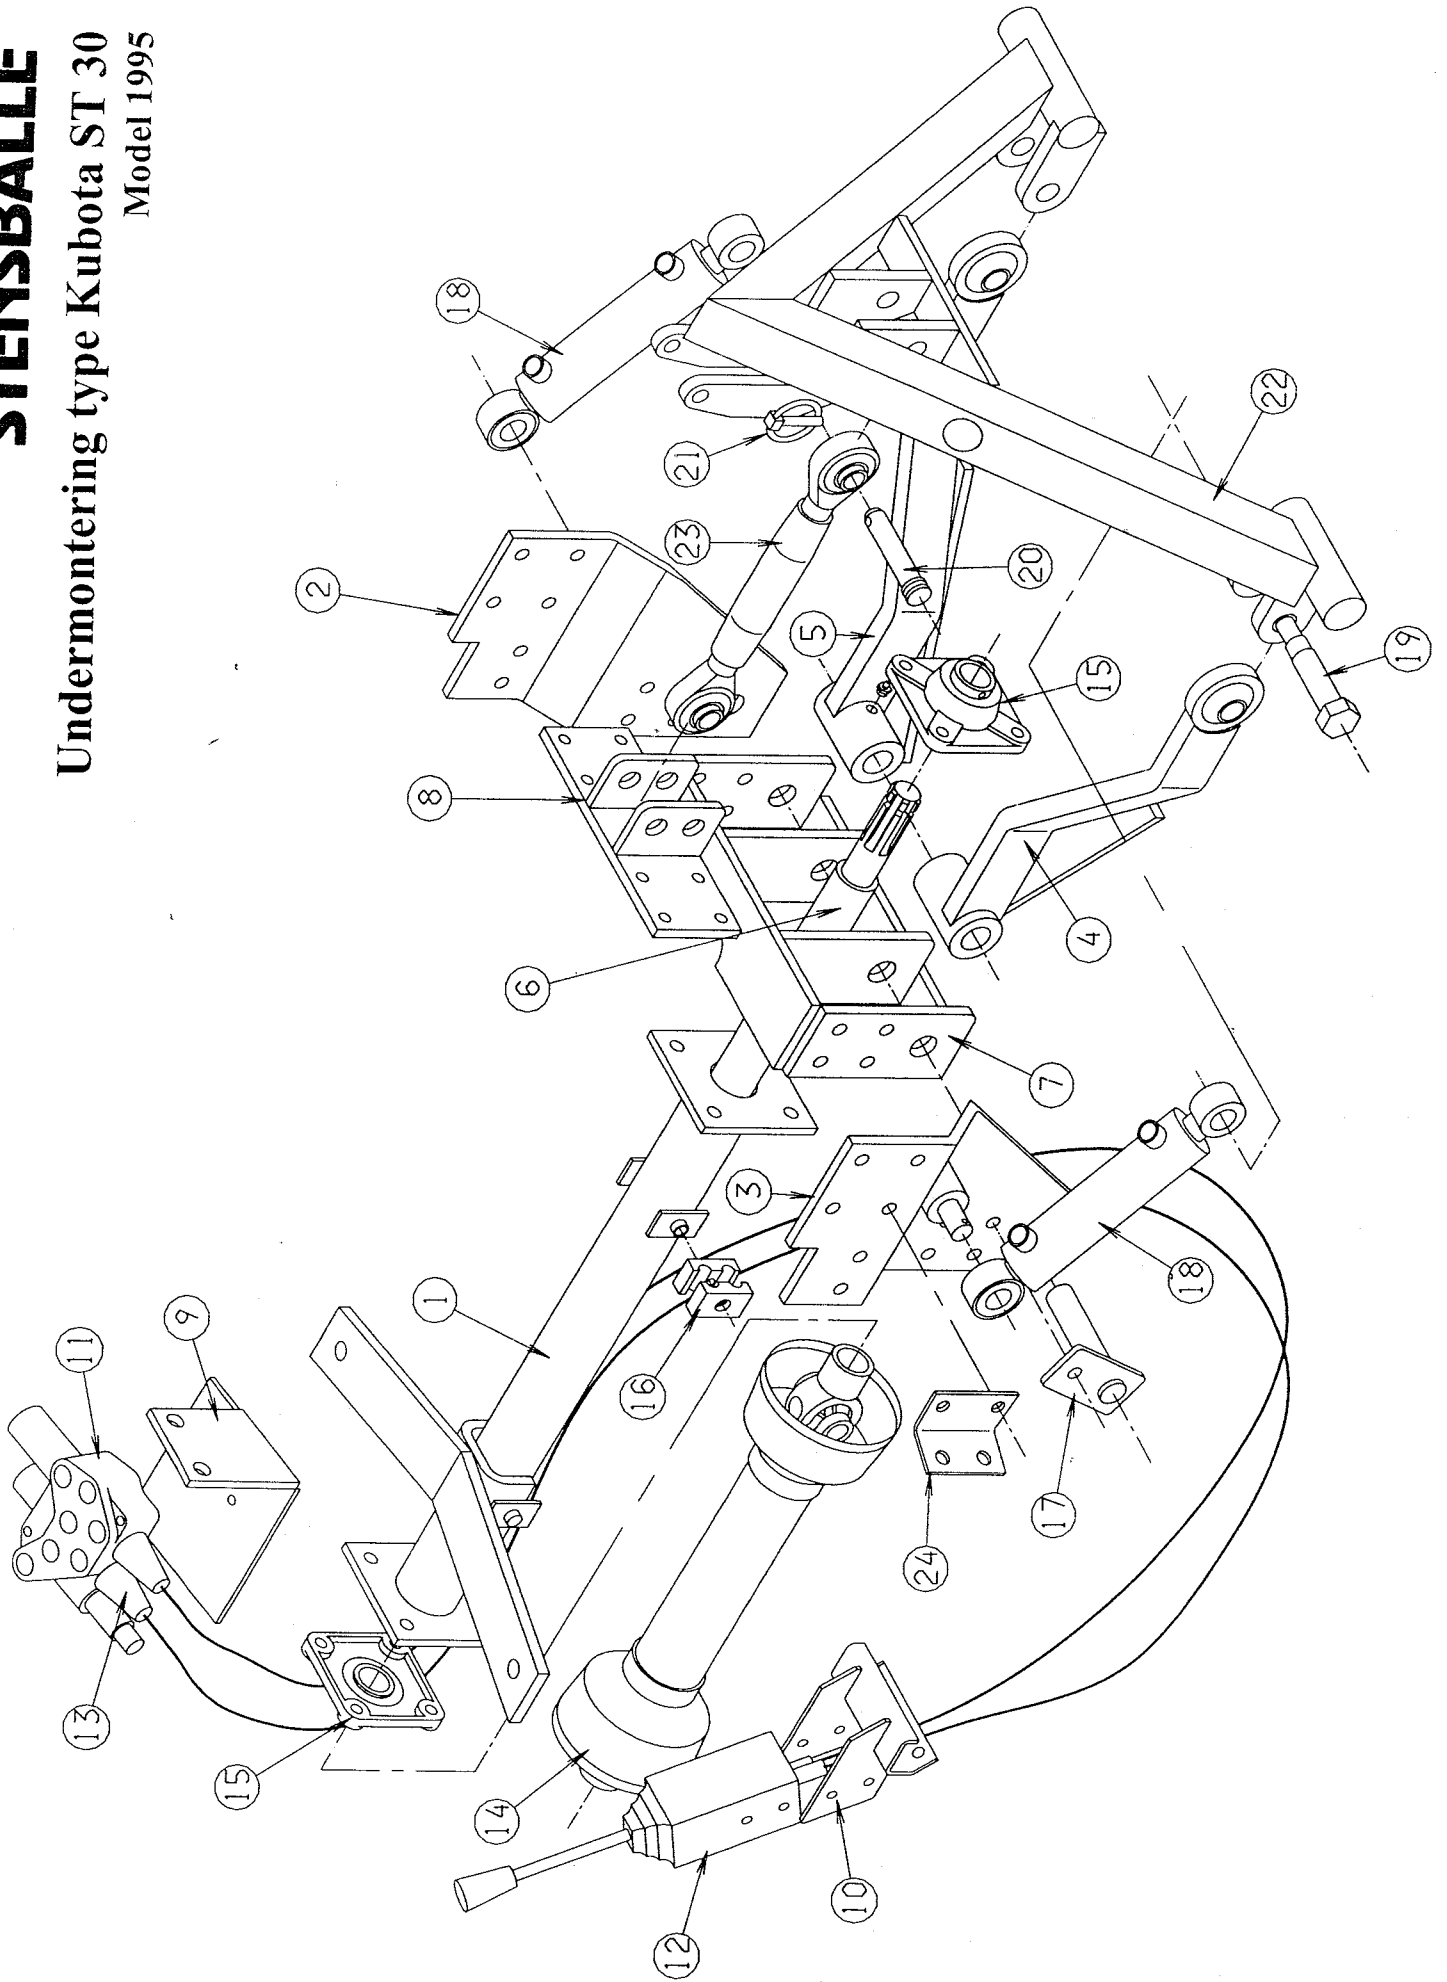

STENSBALLE

Undermontering type Kubota ST 30
Model 1995

STENSBALLE

Undermontering type Kubota ST 30 Model 1995

Pos.	Benævnelse	Antal	Res. nummer	Bemærkninger
1	Mellem-PTO	1	ST30-10	
2	Sidebeslag - venstre	1	ST30-20	
3	Sidebeslag - højre	1	ST30-25	
4	Løftearm - højre	1	ST30-30	
5	Løftearm - venstre	1	ST30-35	
6	Mellem-PTO aksel	1	ST30-40	
7	Liftkasse	1	ST30-50	
8	Toppunktsbeslag	1	ST30-60	
9	Ventilbeslag	1	ST30-70	
10	Spændbeslag for betjening	1	ST30-80	
11	Hydraulikventil	1	ML2-GZ-A1N7	
12	Morse Joy-stik	1	75008005	Med kabler
13	Monterings sæt for kabler	2	74508212042	
14	PTO-akse	1	64-051-192	
15	Flangeleje	2	54-500-206	
16	Slangebeslag	4	3.16P	Med spændplade og bolt
17	Nagle for løftearm	2	Nagle25x80	
18	Løftecylinder	2	01-440-106	
19	Specialbolt	2	88-111-007	
20	Topstangsnagle	2	47-019-065	
21	Ringsplit	2	38-000-011	
22	Monteringsramme	1	SS 211	
23	Topstang	1	59-270-717	Min. længde: 270 mm
24	Holder for lynkoblinger	1	ST30-90	
25				
26				
27				
28				
29				