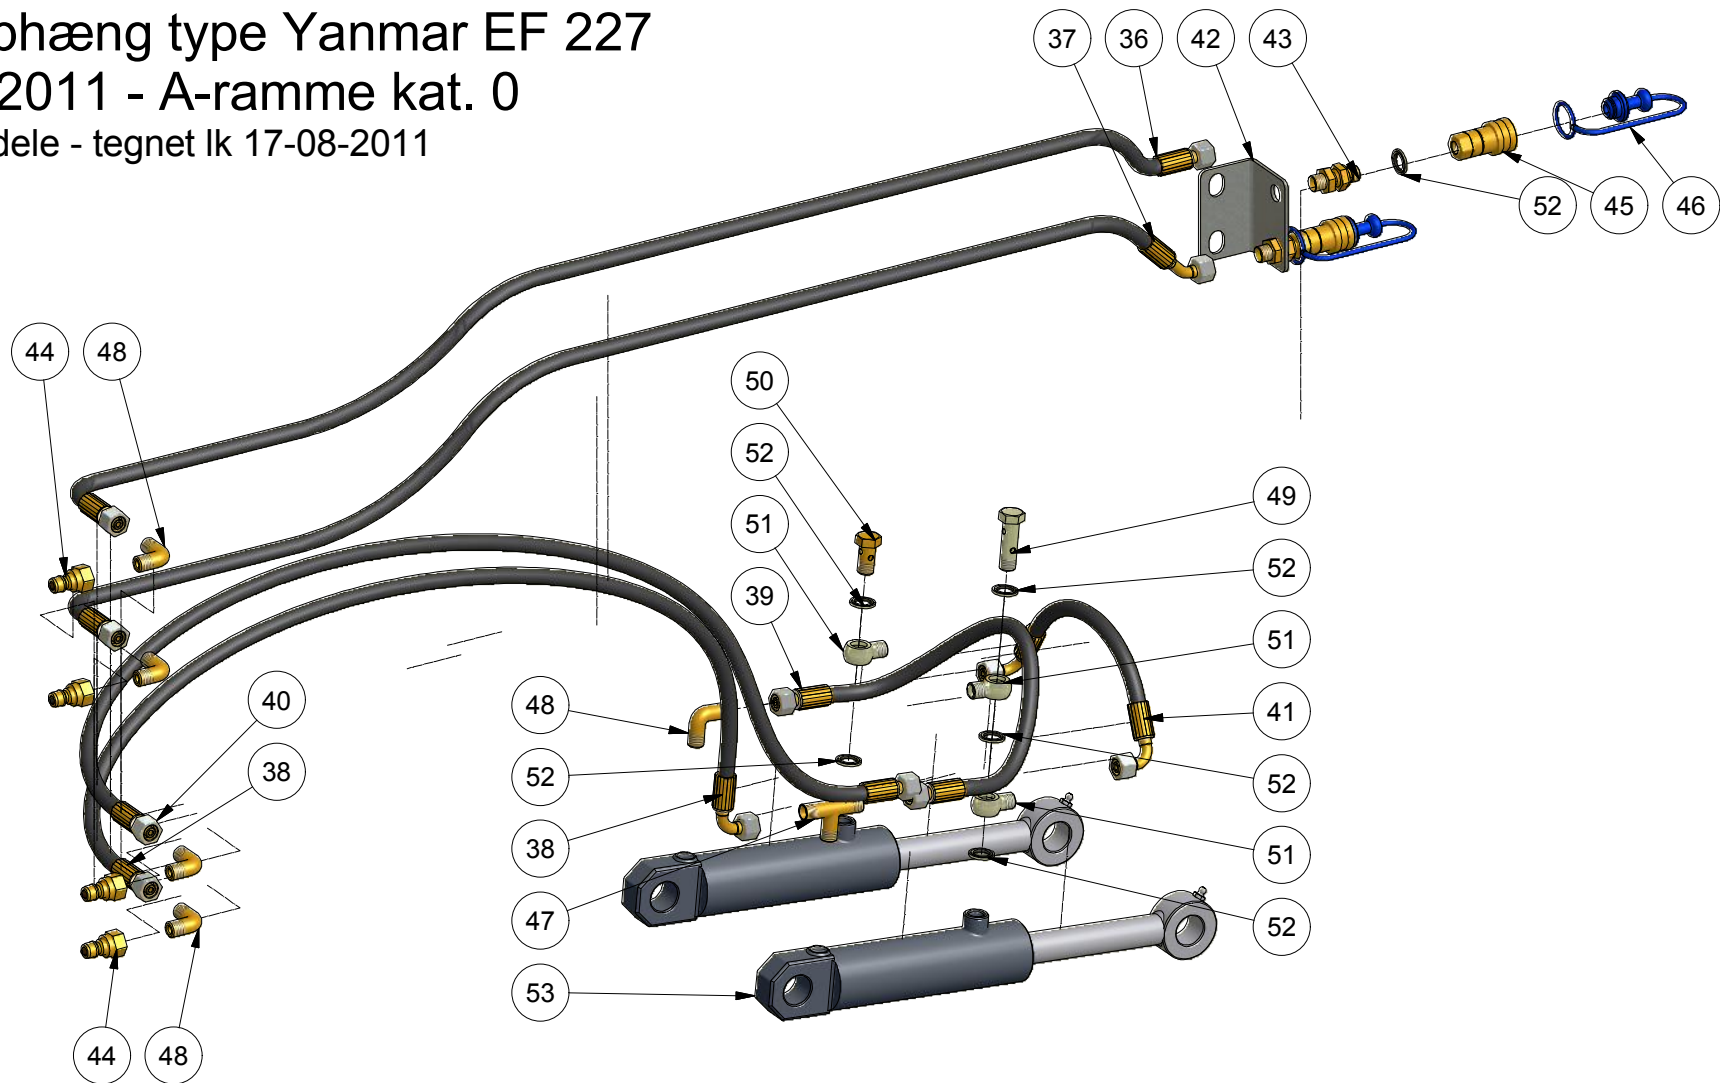

**STENSBALLE** 

Frontophæng type Yanmar EF 227  
model 2011 - A-ramme kat. 0  
Grundophæng - tegnet lk 17-08-2011

Frontophæng type Yanmar EF 227  
model 2011 - A-ramme kat. 0  
Hydraulikdele - tegnet Ik 17-08-2011

# STENSBALLE

Frontophæng type Yanmar EF 227

model 2011 - A-ramme kat. 0

varenummer UM 227 YA - tegnet lk22-08-2011

<i>Pos.</i>	<i>Benævnelse</i>	<i>Antal</i>	<i>Nummer</i>	<i>Bemærkning</i>
1	Sideplade - højre	1	EF227-01	
2	Sideplade - venstre	1	EF227-02	
3	Toppunktsplade - højre	1	EF227-03	
4	Toppunktsplade - venstre	1	EF227-04	
5	Mellembøsning for topbeslag	1	EF227-05	
6	Forstærkerrør	2	EF227-06	
7	PTO-rør med flange	1	EF227-70	
8	PTO-aksel	1	EF227-80	
9	Holder for under-PTO	2	FE235-106	
10	Grundophæng	1	77-709-200	
11	Topstang	1	59-220-616	
12	PTO-aksel	1	64-071-182	
13	Flangeleje	1	54-300-206	
14	Holder for PTO-afskærmning	1	77-101-302	
15	PTO-afskærmning	1	49-190-200	
16	Nagle	1	47-016-048	
17	Hårnålesplit	1	38-204-075	
18	Maskinbolt	1	28-116-080	
19	Sætskrue	2	29-116-050	
20	Sætskrue	4	29-116-045	
21	Maskinbolt	4	28-112-100	
22	Sætskrue	22	29-112-035	
23	Sætskrue	2	29-110-025	
24	Sætskrue	4	29-108-025	
25	Låsemøtrik	7	31-101-016	
26	Låsemøtrik	4	31-101-012	
27	Flangemøtrik	18	31-601-012	
28	Låsemøtrik	4	31-101-008	
29	Flangemøtrik	4	31-601-008	
30	Facetskive	13	36-300-016	
31	Contact-skive	1	35-200-016	
32	Facetskive	25	36-300-012	
33	Contact-skive	4	35-200-012	