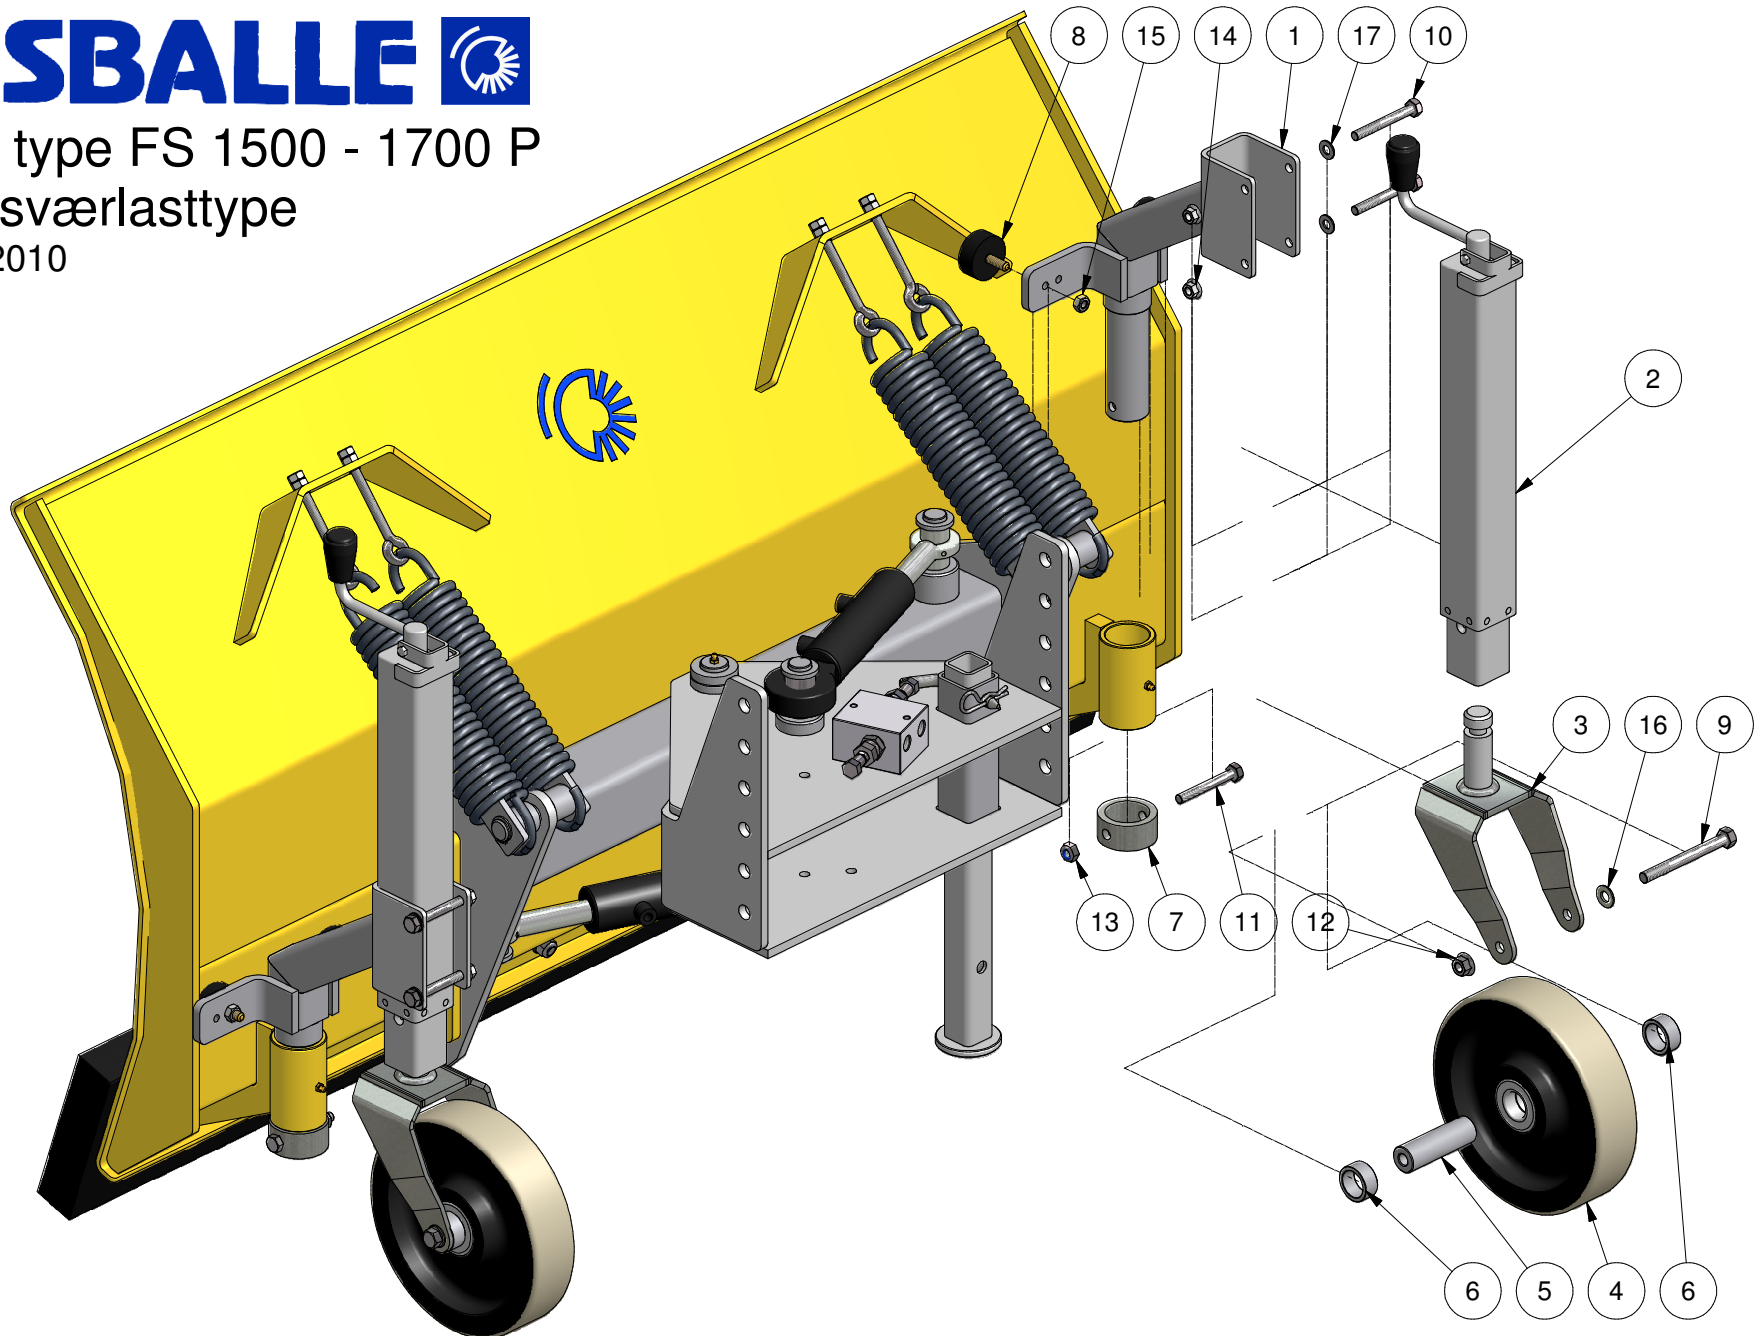

STENSBALLE

Sneskraber type FS 1500 - 1700 P
Støtthjul - sværlasttype
tegnet lk 04-02-2010

STENSBALLE

Sneskraber type FS 1500 - 1700 P

model 2010 - støttehjul

tegnet lk 04-02-2010

<i>Pos.</i>	<i>Benævnelse</i>	<i>Antal</i>	<i>Nummer</i>	<i>Bemærkning</i>
1	Holder for hjulopstander	2	77-512-410	
2	Hjulopstander	2	73-900-902	
3	Hjulgaffel	2	73-910-612	
4	Sværlasthjul	2	11FTP250	
5	Hjulbøsning	2	77-608-225	
6	Afstandsbøsning for hjul	4	77-608-226	
7	Spændering	2	80-122-037	
8	Gummibuffer	4	91-25-126	
9	Stålbolt	2	28-112-120	
10	Maskinbolt	4	28-110-085	
11	Maskinbolt	2	28-110-080	
12	Flangemøtrik	2	31-601-012	
13	Låsemøtrik	2	31-101-010	
14	Flangemøtrik	4	31-601-010	
15	Møtrik	4	31-001-010	
16	Facetskive	2	36-300-012	
17	Facetskive	4	36-300-010	