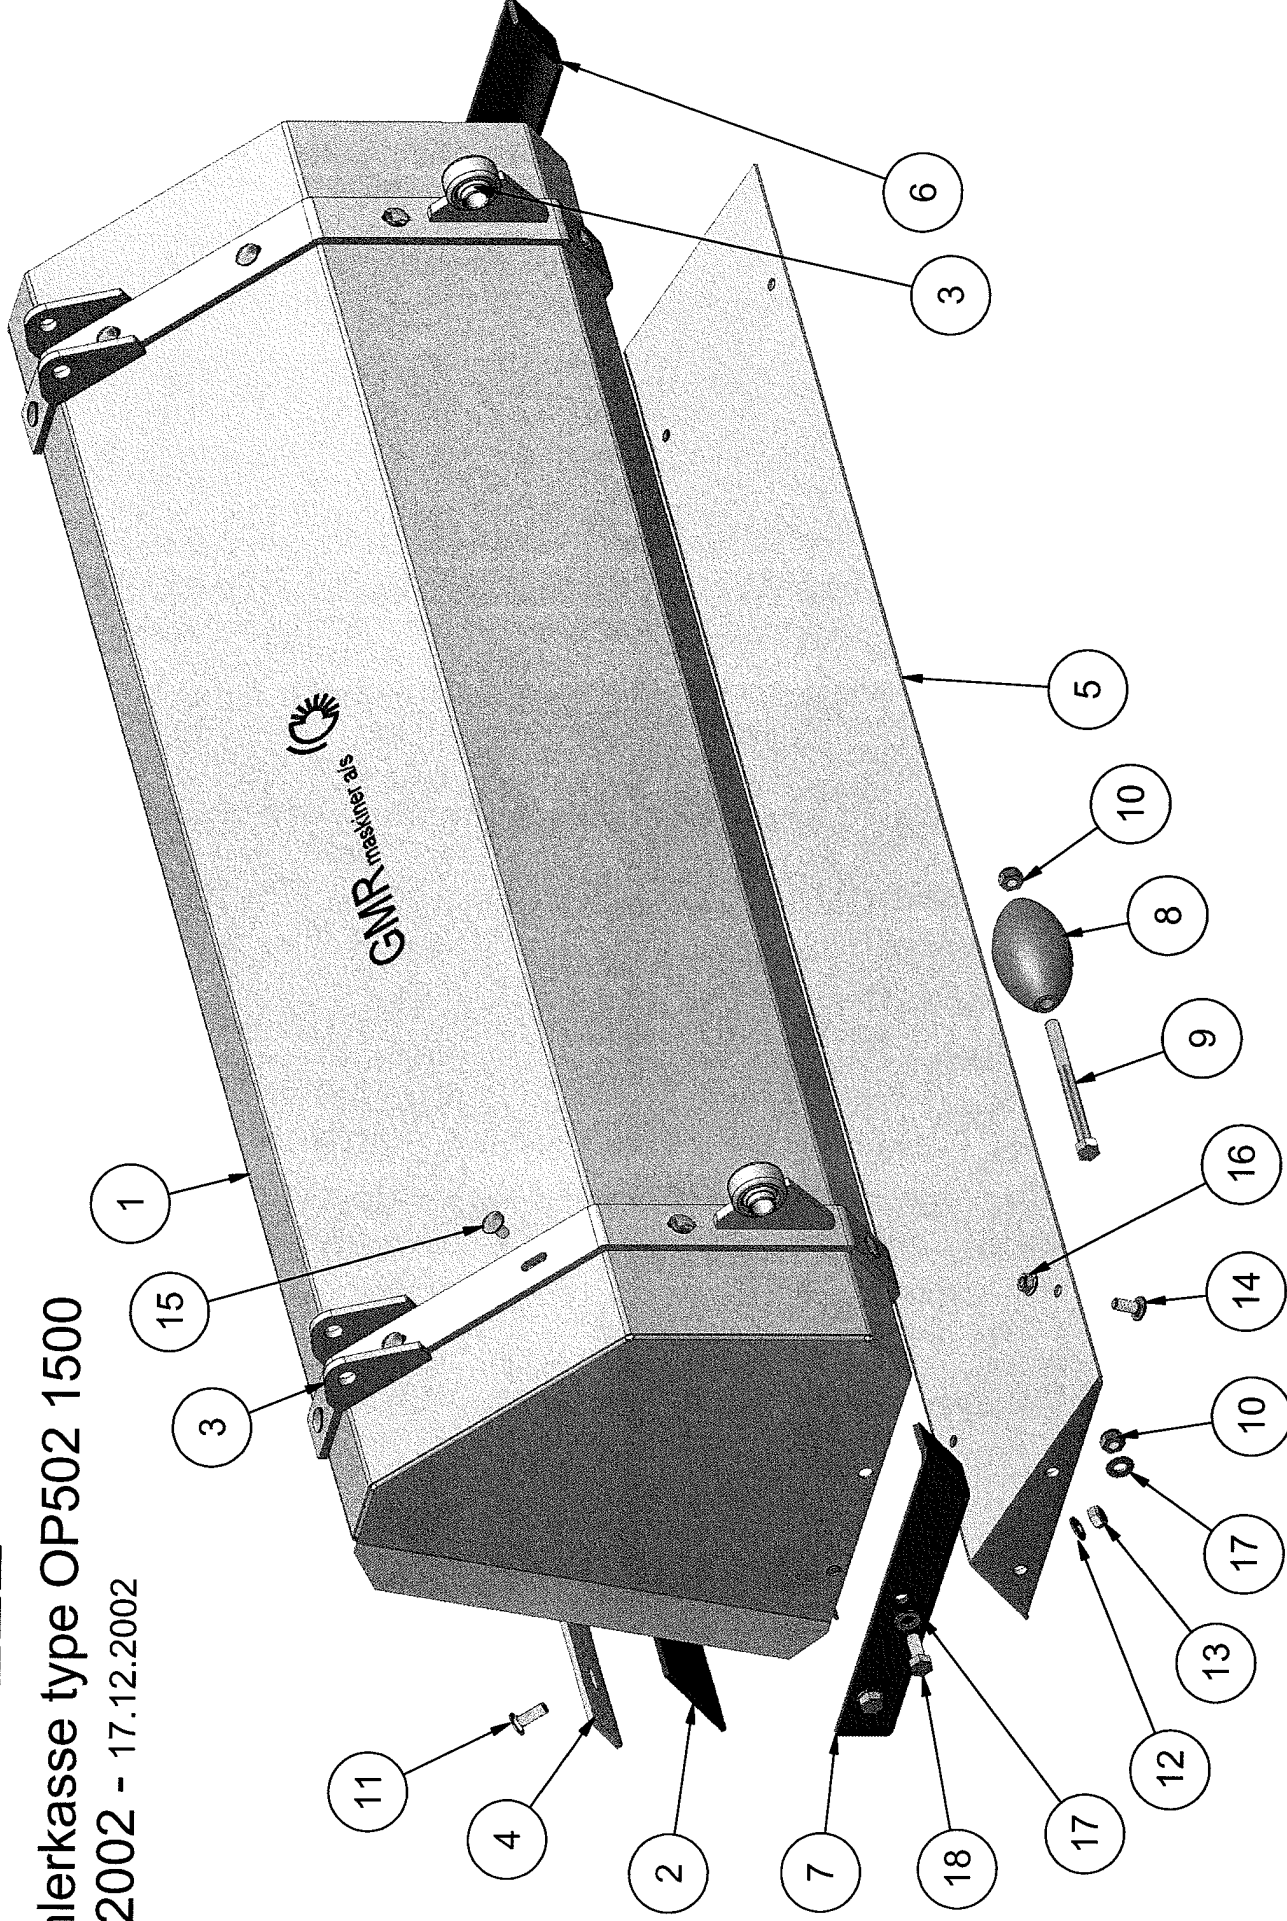

STENSALLE

Opsamlerkasse type OP502 1500
Model 2002 - 17.12.2002

STENSBALLE

Opsamlerkasse type OP502 1500

Model 2002 - 17.12.2002

Pos.	Benævnelse	Antal	Res. nummer	Bemærkninger
1	Opsamlerkasse	1	77-205-550	
2	Gummikant	1	53-115-971	
3	Løftebeslag	2	77-205-330	
4	Holdeskinne for gummi	1	77-205-464	
5	Bundstykke	1	77-205-560	
6	Slæbesko - venstre	1	77-203-254	
7	Slæbesko - højre	1	77-203-255	
8	Bagrulle	1	13-200-712	
9	Stålbolt	1	28-112-150	
10	Låsemøtrik	5	31-101-012	
11	Bræddebolt	9	30-110-030	
12	Facetskive	9	36-300-010	
13	Låsemøtrik	9	31-101-010	
14	Bræddebolt	4	30-110-025	
15	Bræddebolt	10	30-110-020	
16	Flangemøtrik	14	31-601-010	
17	Facetskive	8	36-300-012	
18	Sætskrue	4	29-112-030	
19				
20				
21				
22				
23				
24				
25				
26				
27				

STENSVALLE

Opsamlerkasse type OP502
Model 2002 - 17.12.2002

STENSBALLE

Opsamlerkasse type OP502

Model 2002 - 17.12.2002

Pos.	Benævnelse	Antal	Res. nummer	Bemærkninger
1	Inderbeslag	2	77-205-310	
2	Yderbeslag	2	77-205-320	
3	Løftebeslag	2	77-205-330	
4	Cylinder	2	01-640-105	
5	Hjulbeslag	2	77-203-240	
6	Topstang	2	59-180-616	
7	Fastgummihjul	2	19-101-825	
8	Topstang	2	59-270-616	
9	Hjulgaffel	2	73-408-512	
10	Møtrik	2	31-001-012	
11	Bronzebøsning	12	54-625-025	
12	Nagle	8	77-203-290	
13	Nagle	4	47-016-075	
14	Facetskive	8	36-300-016	
15	Facetskive	4	36-300-020	
16	Nagle	2	47-019-086	
17	Ringsplit	4	38-000-004	
18	Ringsplit	2	38-000-011	
19	Contact-skive	8	35-200-010	
20	Sætskrue	8	29-110-020	
21	Afstandsring 10mm	12	36-103-526	
22	Afstandsring 20mm	8	36-203-526	
23	Ringsplit	2	38-000-008	
24	Låsering	4	20-101-020	
25	Smørenippel	6	57-000-008	
26	Maskinbolt	2	28-112-110	
27				