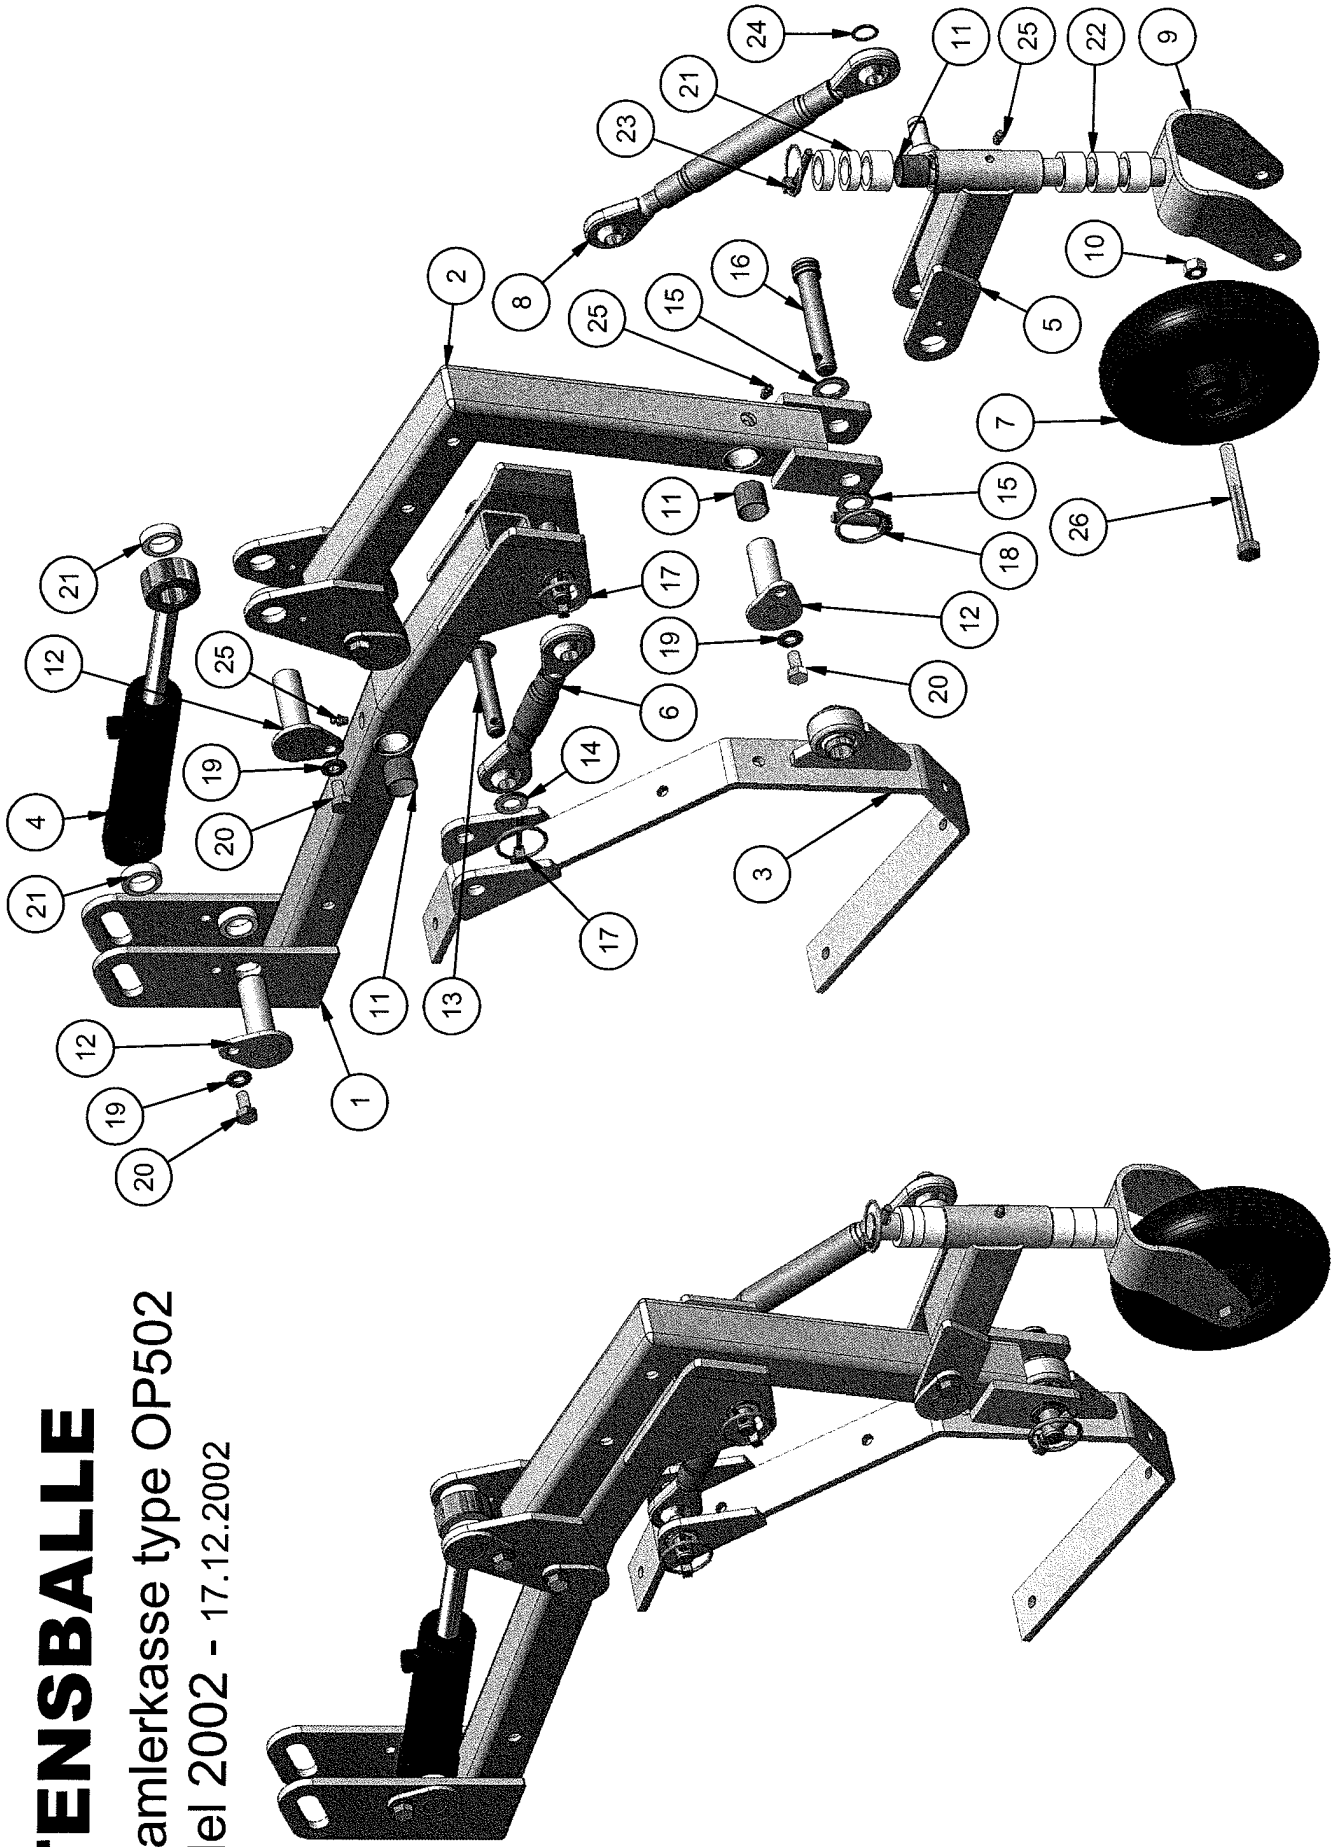

STENSALLE

Opsamlerkasse type OP502 1500
Model 2002 - 17.12.2002

STENSBALLE

Opsamlerkasse type OP502 1500

Model 2002 - 17.12.2002

Pos.	Benævnelse	Antal	Res. nummer	Bemærkninger
1	Opsamlerkasse	1	77-205-550	
2	Gummikant	1	53-115-971	
3	Løftebeslag	2	77-205-330	
4	Holdeskinne for gummi	1	77-205-464	
5	Bundstykke	1	77-205-560	
6	Slæbesko - venstre	1	77-203-254	
7	Slæbesko - højre	1	77-203-255	
8	Bagrulle	1	13-200-712	
9	Stålbolt	1	28-112-150	
10	Låsemøtrik	5	31-101-012	
11	Bræddebolt	9	30-110-030	
12	Facetskive	9	36-300-010	
13	Låsemøtrik	9	31-101-010	
14	Bræddebolt	4	30-110-025	
15	Bræddebolt	10	30-110-020	
16	Flangemøtrik	14	31-601-010	
17	Facetskive	8	36-300-012	
18	Sætskrue	4	29-112-030	
19				
20				
21				
22				
23				
24				
25				
26				
27				

STENSVALLE

Opsamlerkasse type OP502
Model 2002 - 17.12.2002

STENSBALLE

Opsamlerkasse type OP502

Model 2002 - 17.12.2002

Pos.	Benævnelse	Antal	Res. nummer	Bemærkninger
1	Inderbeslag	2	77-205-310	
2	Yderbeslag	2	77-205-320	
3	Løftebeslag	2	77-205-330	
4	Cylinder	2	01-640-105	
5	Hjulbeslag	2	77-203-240	
6	Topstang	2	59-180-616	
7	Fastgummihjul	2	19-101-825	
8	Topstang	2	59-270-616	
9	Hjulgaffel	2	73-408-512	
10	Møtrik	2	31-001-012	
11	Bronzebøsning	12	54-625-025	
12	Nagle	8	77-203-290	
13	Nagle	4	47-016-075	
14	Facetskive	8	36-300-016	
15	Facetskive	4	36-300-020	
16	Nagle	2	47-019-086	
17	Ringsplit	4	38-000-004	
18	Ringsplit	2	38-000-011	
19	Contact-skive	8	35-200-010	
20	Sætskrue	8	29-110-020	
21	Afstandsring 10mm	12	36-103-526	
22	Afstandsring 20mm	8	36-203-526	
23	Ringsplit	2	38-000-008	
24	Låsering	4	20-101-020	
25	Smørenippel	6	57-000-008	
26	Maskinbolt	2	28-112-110	
27				