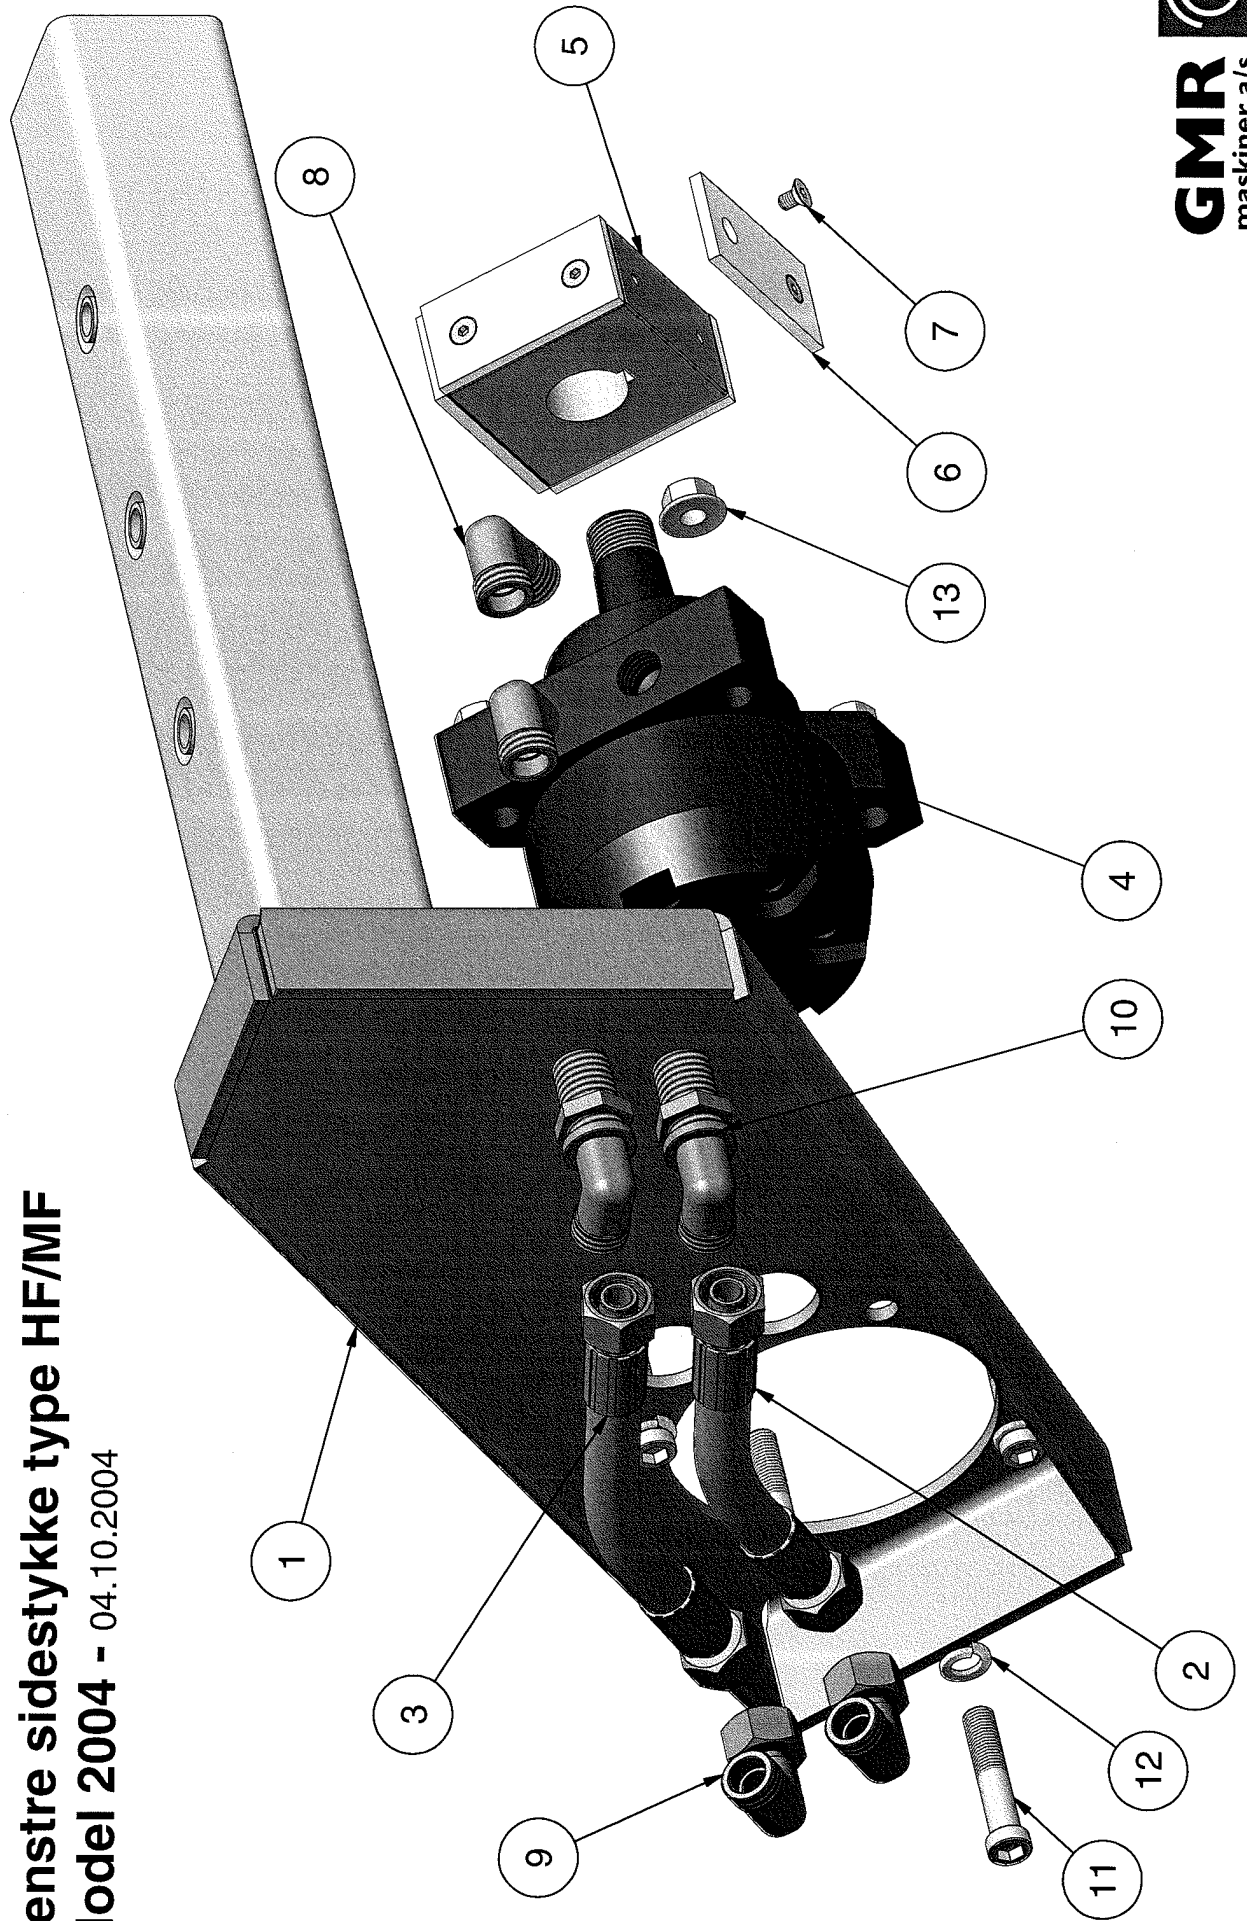

STENSBALLE

Venstre sidestykke type HF/MF

Model 2004 - 04.10.2004

GMR
maskiner a/s

STENSBALLE

Venstre sidestykke type HF/MF

Model 2004

04.10.2004

Pos.	Benævnelse	Antal	Res. nummer	Bemærkning
1	Sidestykke	1	77-409-640	
2	Hyd. Slange - nederste	1	03-3NN-014	
3	Hyd. Slange - øverste	1	03-3NN-018	
4	Hydraulikmotor	1	-	Oplys maskinnummer
5	Medbringer	1	76-000-150	
6	Nylonplade	4	76-000-153	
7	Unbracobolt	8	32-006-010	
8	Indskruening	2	B15RL	
9	Stilbar vinkel	2	VB15L	
10	Vinkel-skotgennemføring	2	L15L	
11	Unbracobolt	4	32-312-060	
12	Fjederskive	4	35-000-012	
13	Flangemøtrik	4	31-601-012	
14				
15				
16				
17				
18				
19				
20				
21				
22				
23				
24				

GMR
maskiner a/s

Saturnvej 17 . DK 8700 Horsens
Tlf.: +45 75 64 36 11 Fax: +45 75 64 53 20
E-mail: stensballe@gmr.dk . http://www.gmr.dk