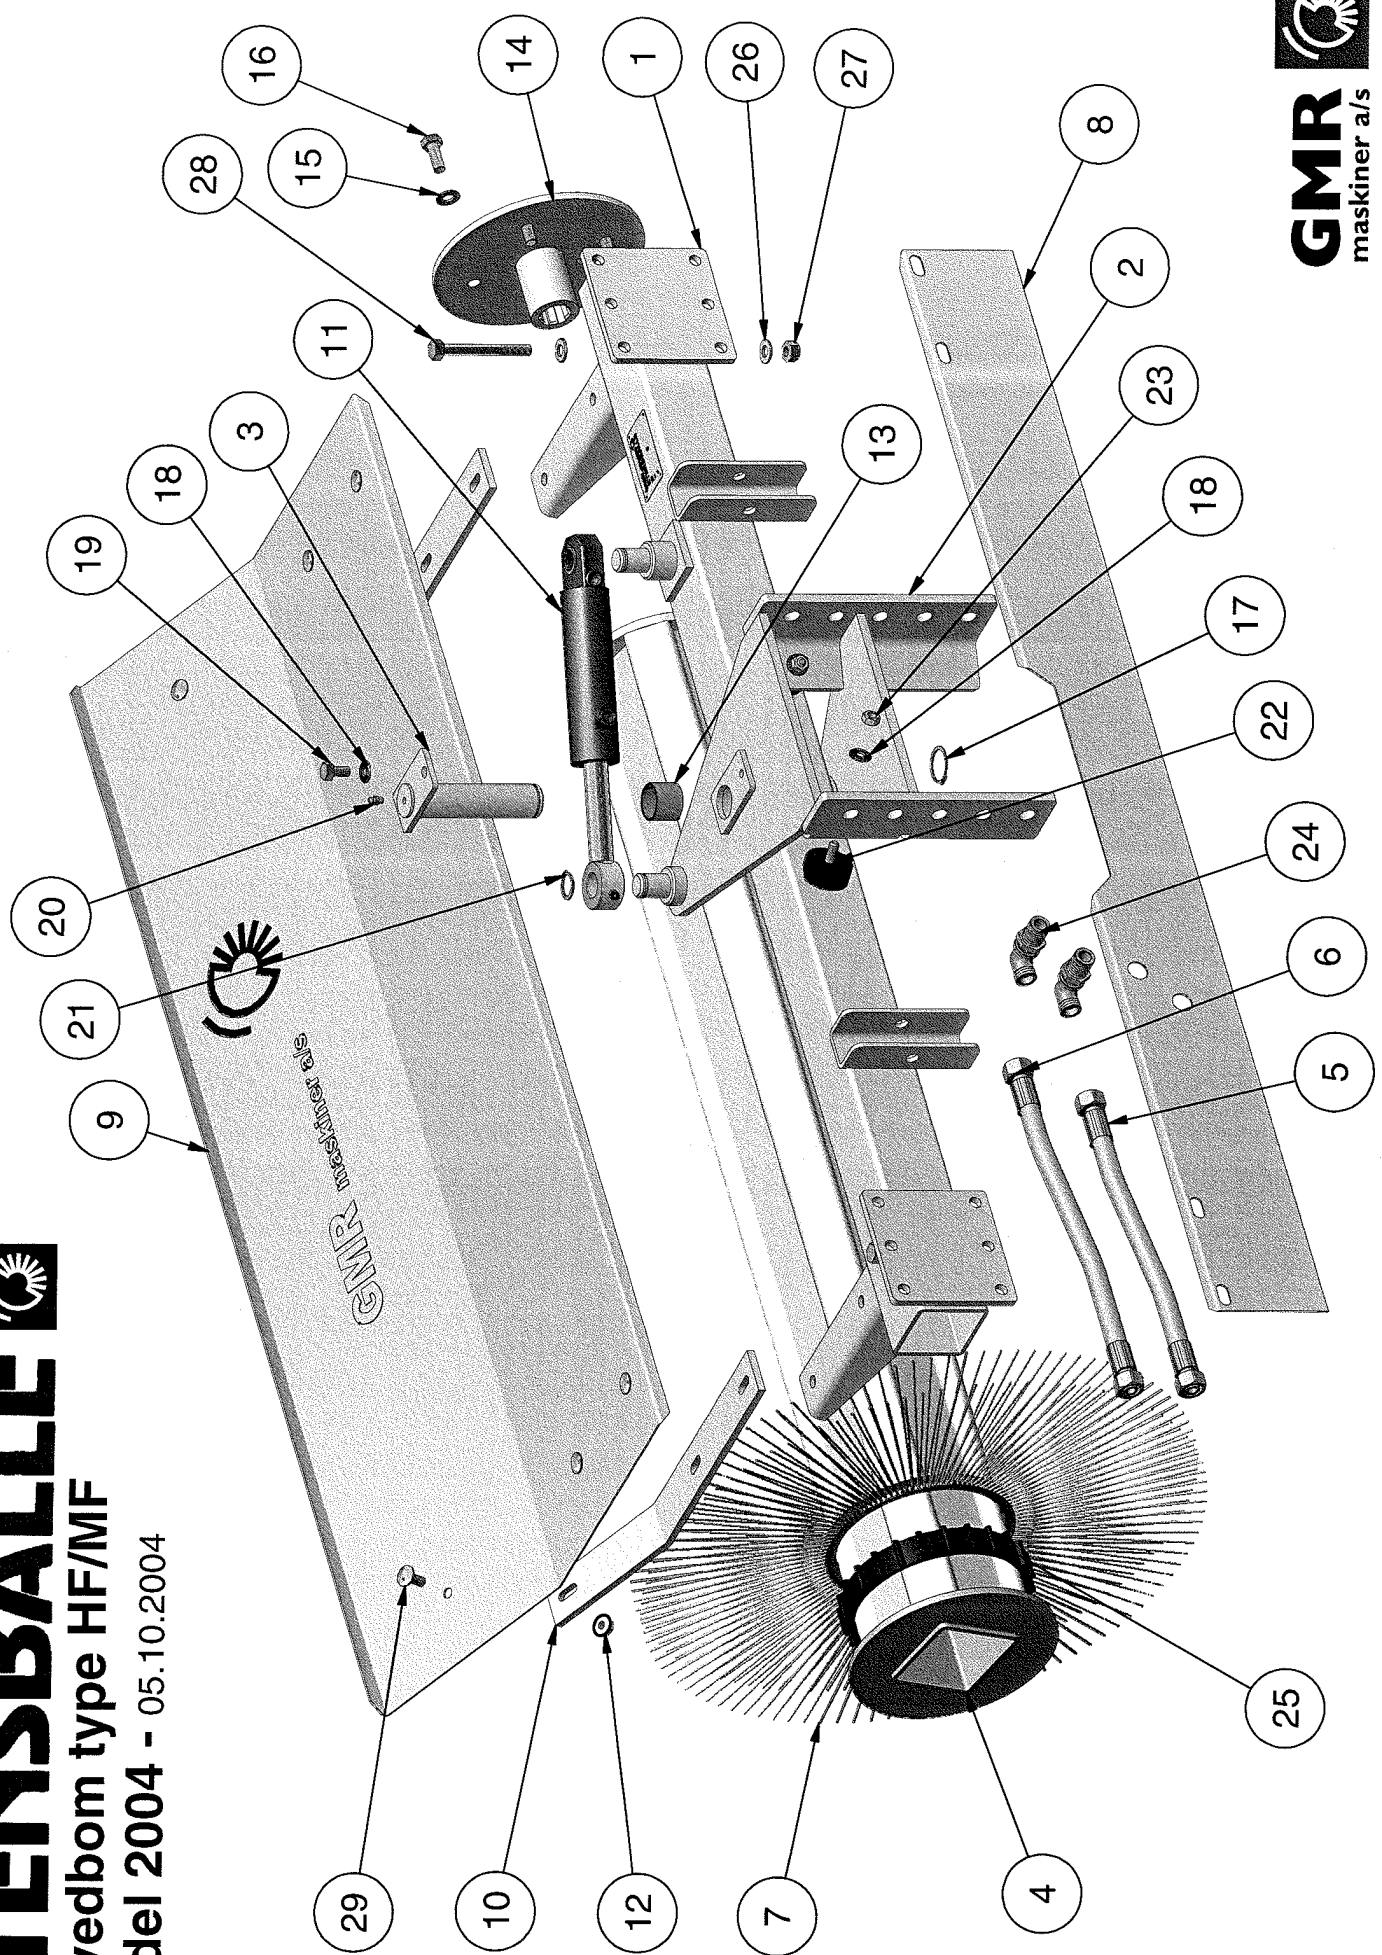

STENSBALLE

Hovedbom type HF/MF

Model 2004 - 05.10.2004

STENSBALLE

Hovedbom type HF/MF

Model 2004

05.10.2004

Pos.	Benævnelse	Antal	Res. nummer	Bemærkning
1	Hovedbom	1	76-011-100	HF 1100 MF
	-	1	76-012-100	HF 1200 MF
	-	1	76-000-100	HF 1300 MF
	-	1	76-000-100	HF 1500 MF
	-	1	76-000-100	HF 1700 MF
	-	1	76-020-100	HF 2000 MF
2	Mellemramme	1	76-000-130	
3	Nagle for mellemramme	1	76-000-030	
4	Børstevalse	1	76-011-140	HF 1100 MF
	-	1	76-012-140	HF 1200 MF
	-	1	76-013-140	HF 1300 MF
	-	1	76-015-140	HF 1500 MF
	-	1	76-017-140	HF 1700 MF
	-	1	76-020-140	HF 2000 MF
5	Hydraulikslange - nederste	1	03-3NN-020	HF 1100 MF
	-		03-3NN-025	HF 1200 MF
	-		03-3NN-030	HF 1300 MF
	-		03-3NN-040	HF 1500 MF
	-		03-3NN-050	HF 1700 MF
	-		03-3NN- 060 054	HF 2000 MF
6	Hydraulikslange - øverste	1	03-3NN-024	HF 1100 MF
	-		03-3NN-029	HF 1200 MF
	-		03-3NN-034	HF 1300 MF
	-		03-3NN-044	HF 1500 MF

GMR
maskiner a/s

Saturnvej 17 · DK 8700 Horsens
Tlf : +45 75 64 36 11 · Fax: +45 75 64 53 20
E-mail: stensballe@gmr.dk · http://www.gmr.dk

STENSBALLE

Hovedbom type HF/MF

Model 2004

05.10.2004

Pos.	Benævnelse	Antal	Res. nummer	Bemærkning
6	Hydraulikslange - øverste	1	03-3NN-054	HF 1700 MF
	-	1	03-3NN- 054 059	HF 2000 MF
7	Polybørste	25	53-007-600	HF 1100 MF
	-	28	53-007-600	HF 1200 MF
	-	31	53-007-600	HF 1300 MF
	-	35	53-007-600	HF 1500 MF
	-	39	53-007-600	HF 1700 MF
	-	46	53-007-600	HF 2000 MF
8	Underskærm	1	76-011-020	HF 1100 MF
	-	1	76-012-020	HF 1200 MF
	-	1	76-013-020	HF 1300 MF
	-	1	76-015-020	HF 1500 MF
	-	1	76-017-020	HF 1700 MF
	-	1	76-020-020	HF 2000 MF
9	Børstesærm	1	76-011-021	HF 1100 MF
	-	1	76-012-021	HF 1200 MF
	-	1	76-013-021	HF 1300 MF
	-	1	76-015-021	HF 1500 MF
	-	1	76-017-021	HF 1700 MF
	-	1	76-020-021	HF 2000 MF
10	Skærmånd	2	76-000-022	
11	Cylinder	1	01-640-205	
12	Flangemøtrik	6	31-601-010	