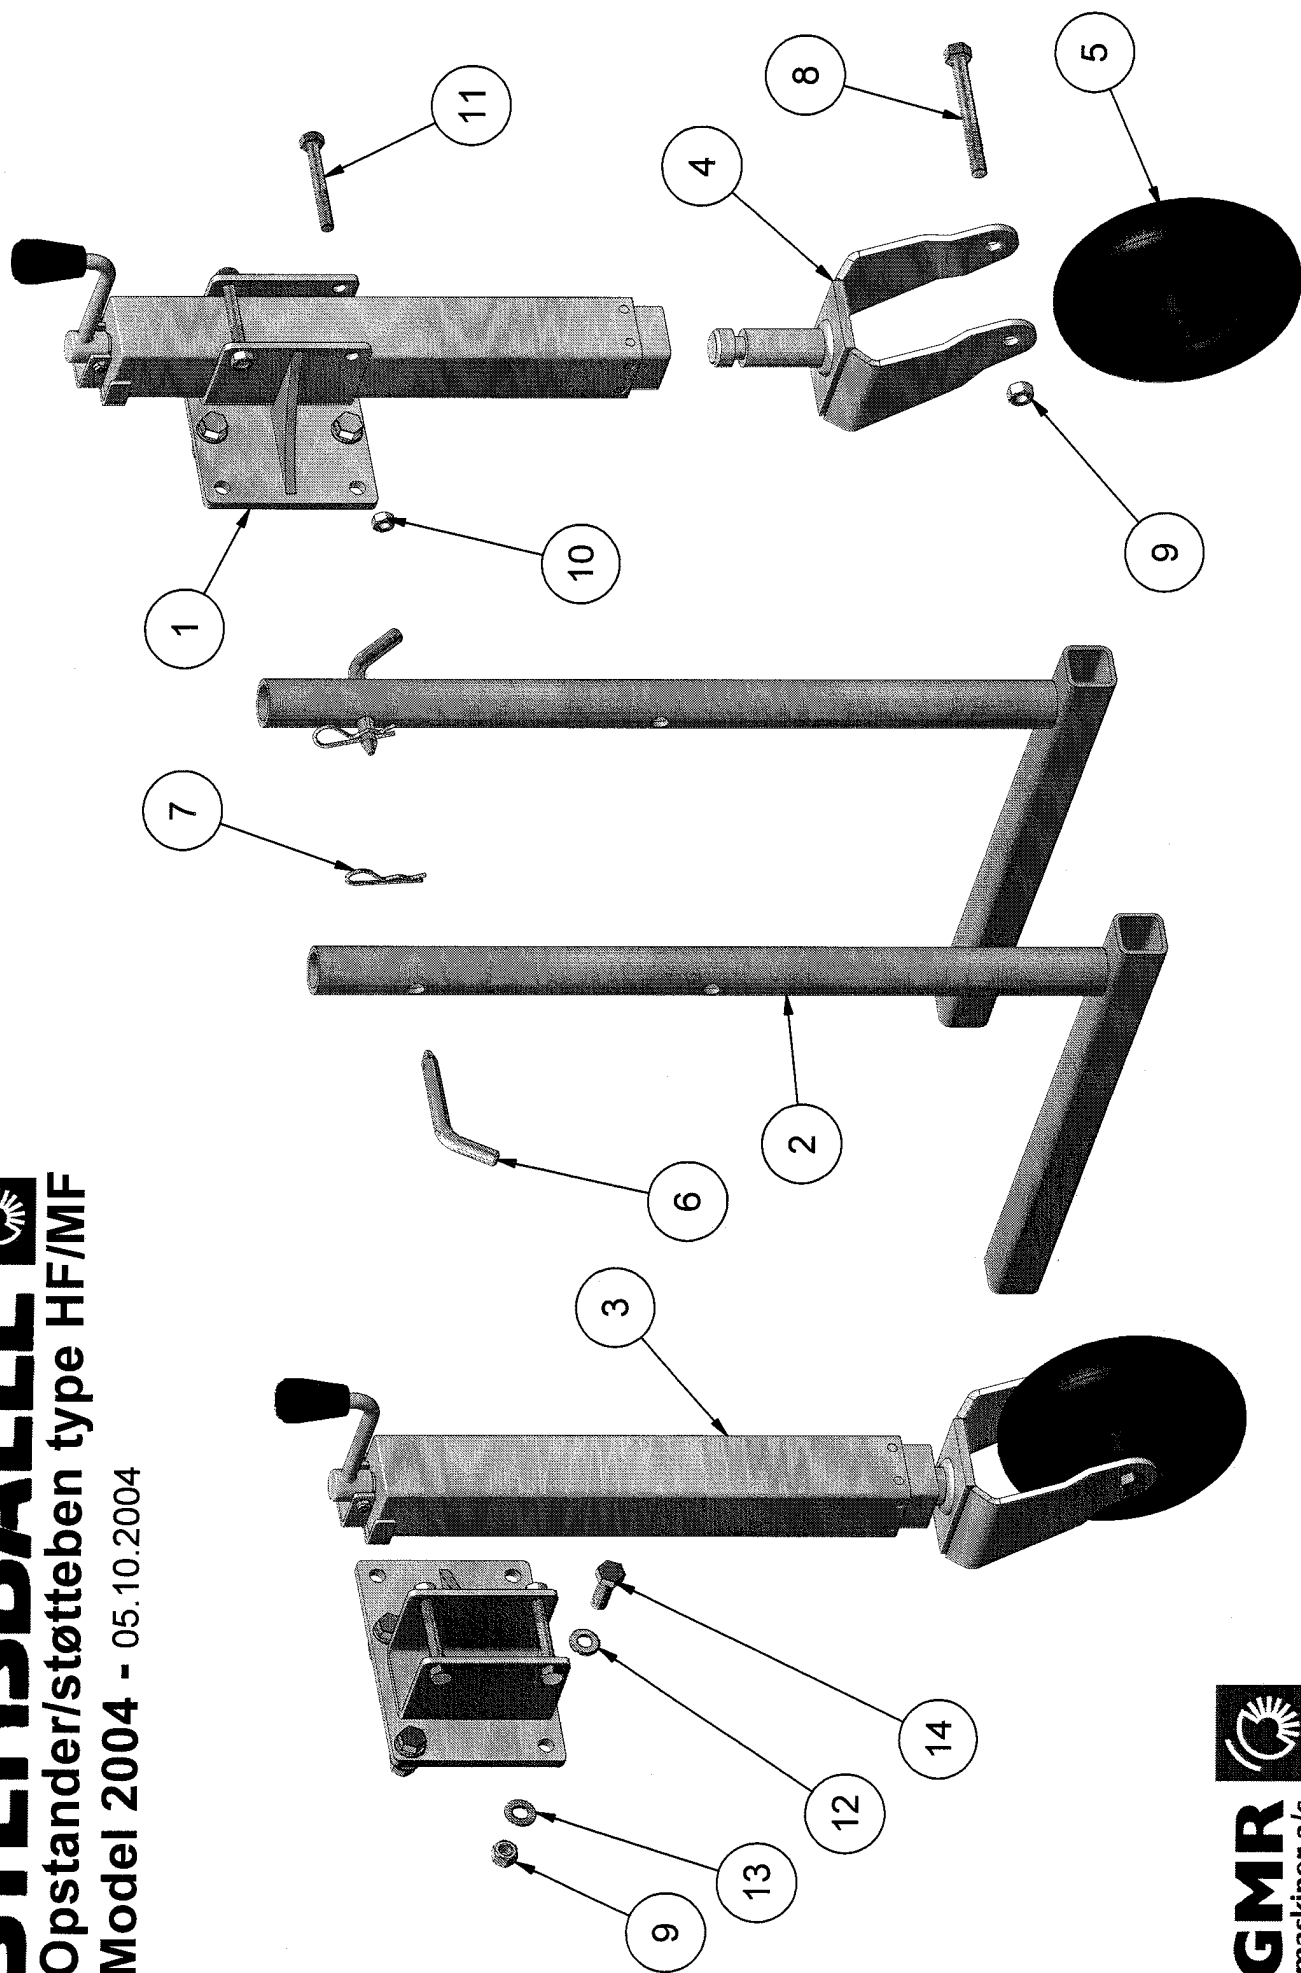

STENSBALLE

Opständer/støtteben type HF/MF
Model 2004 - 05.10.2004

STENSBALLE

Opstander/støtteben type HF/MF

Model 2004

05.10.2004

Pos.	Benævnelse	Antal	Res. nummer	Bemærkning
1	Beslag for opstander	2	76-000-010	
2	Støtteben	2	76-000-040	
3	Hjulopstander	2	73-900-902	
4	Hjulgaffel	2	73-908-612	
5	Fastgummihjul	2	19-101-825	
6	Splitnagle	2	13-000-004	
7	Hårnålesplit	2	38-203-070	
8	Maskinbolt	2	28-112-110	
9	Møtrik	10	31-001-012	
10	Møtrik	4	31-001-010	
11	Maskinbolt	4	28-110-080	
12	Facetskive	8	36-300-012	
13	Contact-skive	8	35-200-012	
14	Sætskrue	8	29-112-035	
15				
16				
17				
18				
19				
20				
21				
22				
23				
24