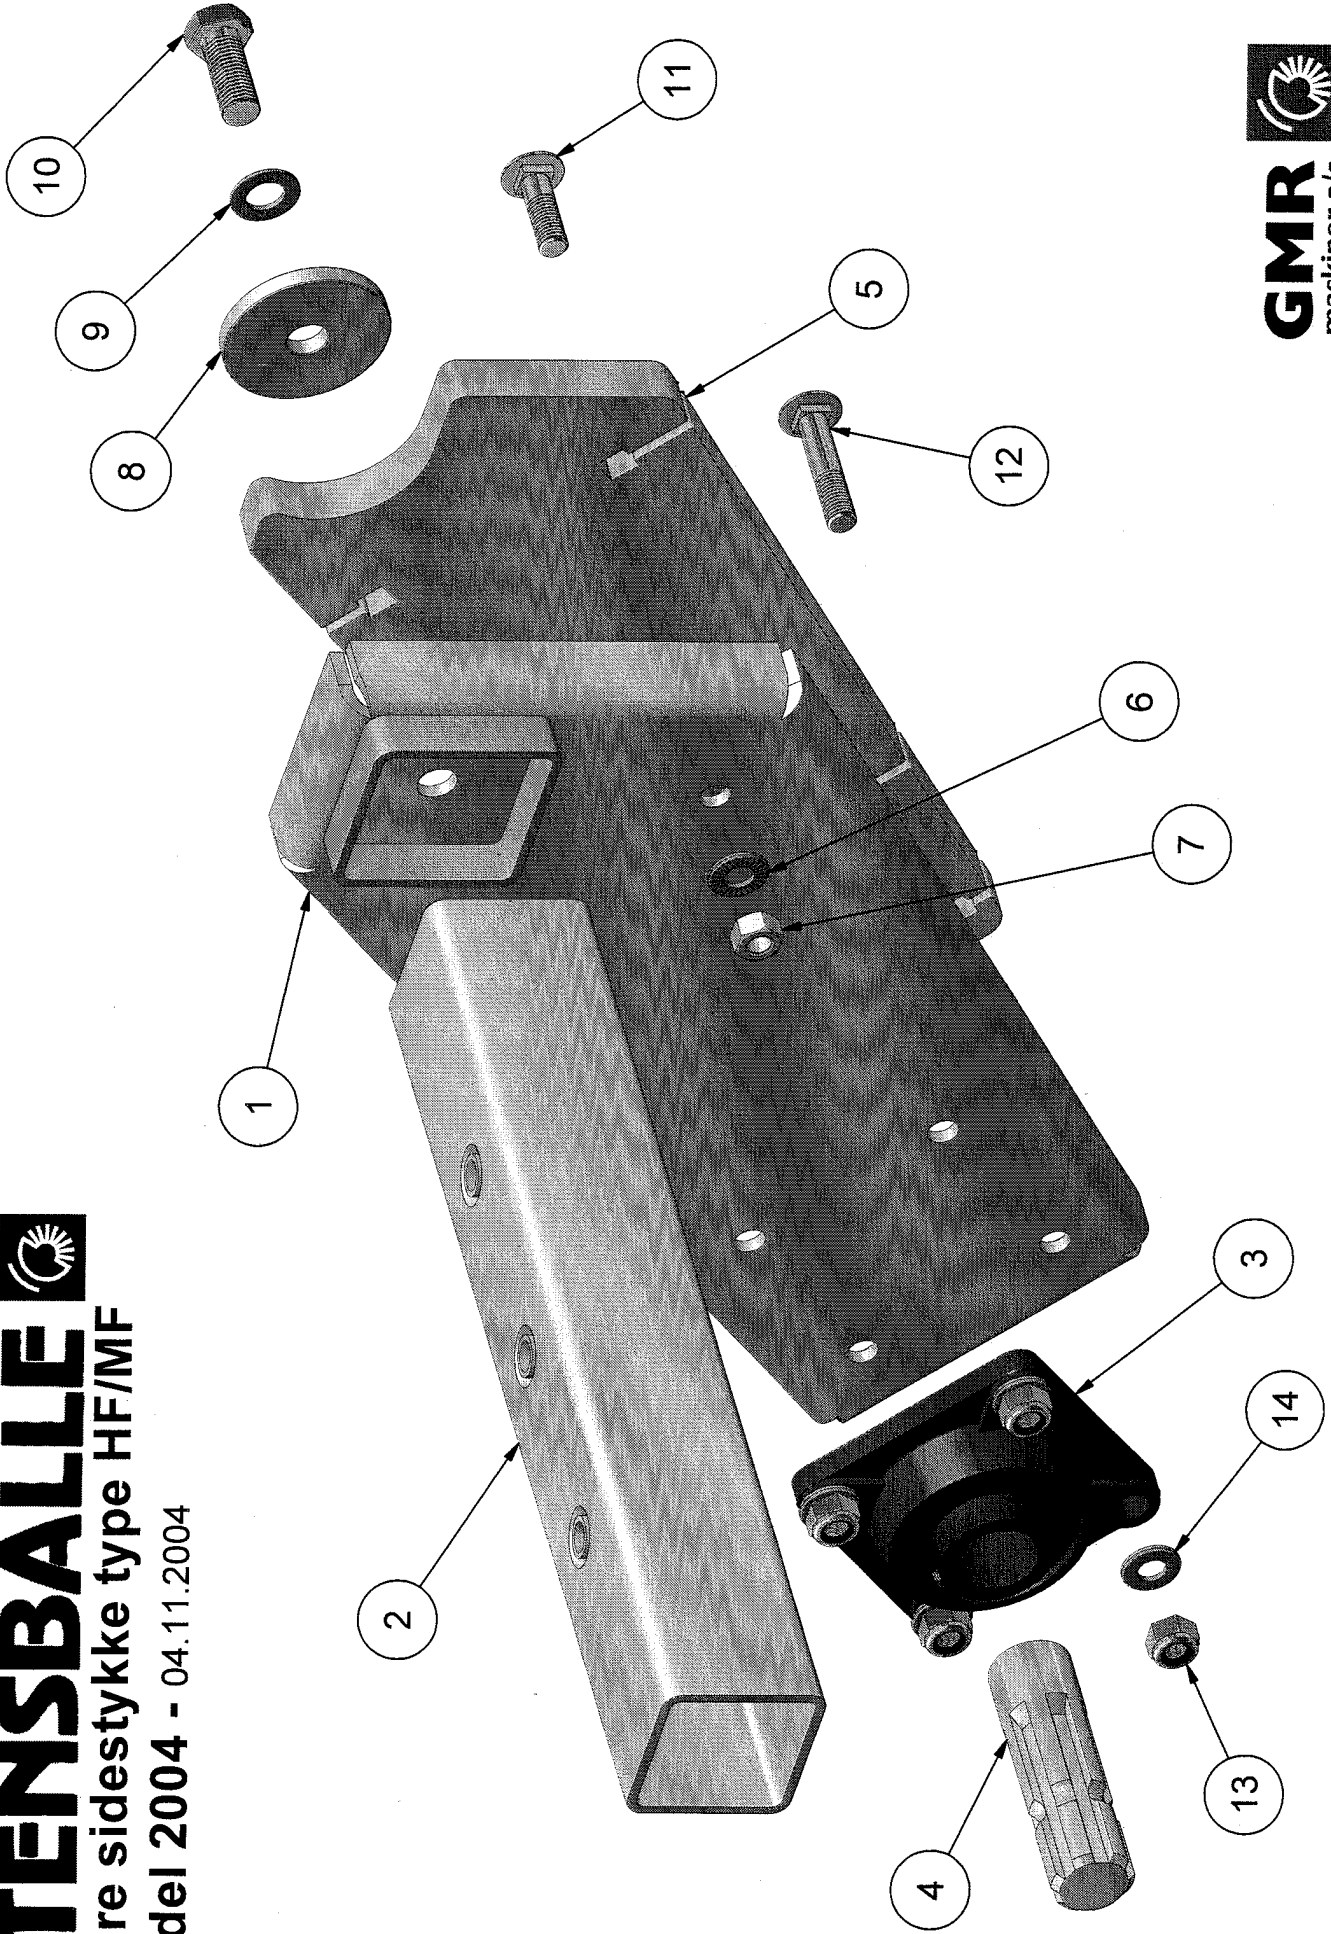

Model 2004 - 04.11.2004

STENSBALLE

Højre sidestykke type HF/MF

Model 2004

04.11.2004

Pos.	Benævnelse	Antal	Res. nummer	Bemærkning
1	Sidestykke	1	77-409-645	
2	Profil for sidestykke	1	77-409-650	
3	Flangeleje	1	54-500-207	
4	Akseltap - højre	1	53-113-008	
5	Kontravægt	1	77-409-643	
6	Contact-skive	2	35-200-012	
7	Møtrik	2	31-001-012	
8	Endestop	1	53-213-011	
9	Contact-skive	1	35-200-016	
10	Sætskrue	1	29-116-040	
11	Brædebolt	2	30-112-040	
12	Brædebolt	4	30-112-060	
13	Låsemøtrik	4	31-101-012	
14	Facetskive	4	36-300-012	
15				
16				
17				
18				
19				
20				
21				
22				
23				
24				