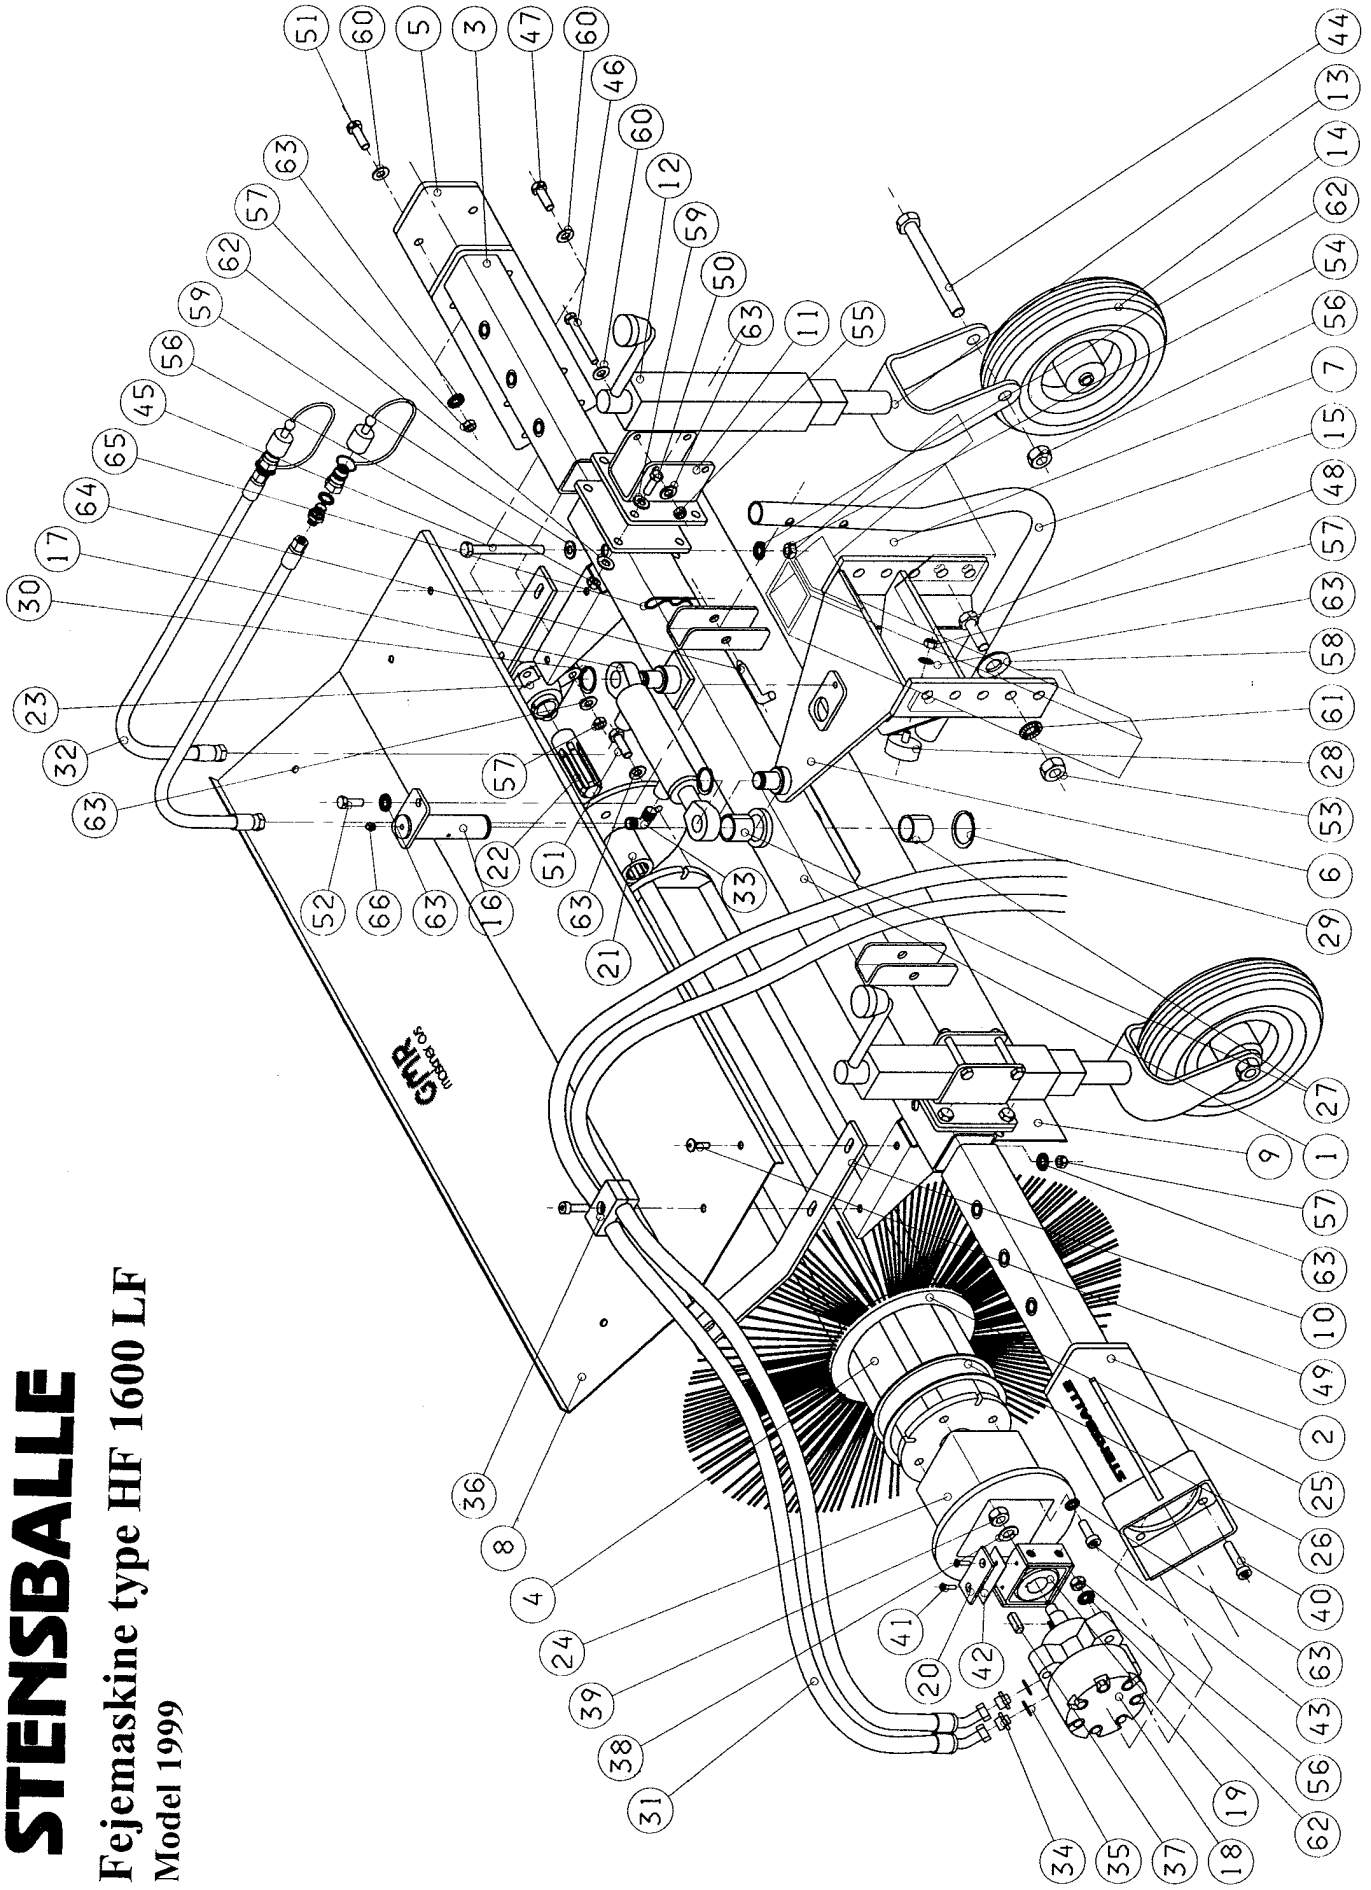

STENSBALLE

Fejemaskine type HF 1600 LF
Model 1999

STENSBALLE

Fejemaskine type HF 1600 LF

Model 1999

Pos.	Benævnelse	Antal	Res. nummer	Bemærkninger
1	Hovedbom	1	76-200-100	
2	Venstre sidestykke	1	76-200-170	
3	Højre sidestykke	1	76-200-120	
4	Børstevalse	1	53-215-620	
5	Modvægt	1	76-200-015	
6	Mellemramme	1	76-000-130	
7	Monteringsramme	1	varierer	Oplys maskinnummer
8	Dækskærm	1	76-216-021	
9	Underskærm	1	76-216-020	
10	Skærmband	2	76-200-022	
11	Monteringsbeslag for støttehjul	2	76-200-010	
12	Hjulopstander	2	73-800-902	
13	Hjulgaffel	2	73-908-612	
14	Fastgummihjul	2	19-101-825	
15	Støtteben	2	76-200-040	
16	Drejenagle	1	76-000-030	
17	Svingcylinder	1	01-640-205	
18	Hydraulikmotor - var. størrelse	1	CE__0503X	Oplys maskinnummer
19	Medbringer	1	76-200-150	
20	Nylonmedbringer	4	76-200-153	
21	Flangebøsning	1	53-213-610	
22	Akseltap - højre	1	53-213-008	
23	Flangeleje	1	54-500-205	
24	Medbringerbeslag	1	76-200-160	
25	Polybørste	39	53-005-500	
26	Afstandsring	37	53-005-030	
27	Glideleje	2	54-635-030	
28	Gummibuffer	2	91-25-126	