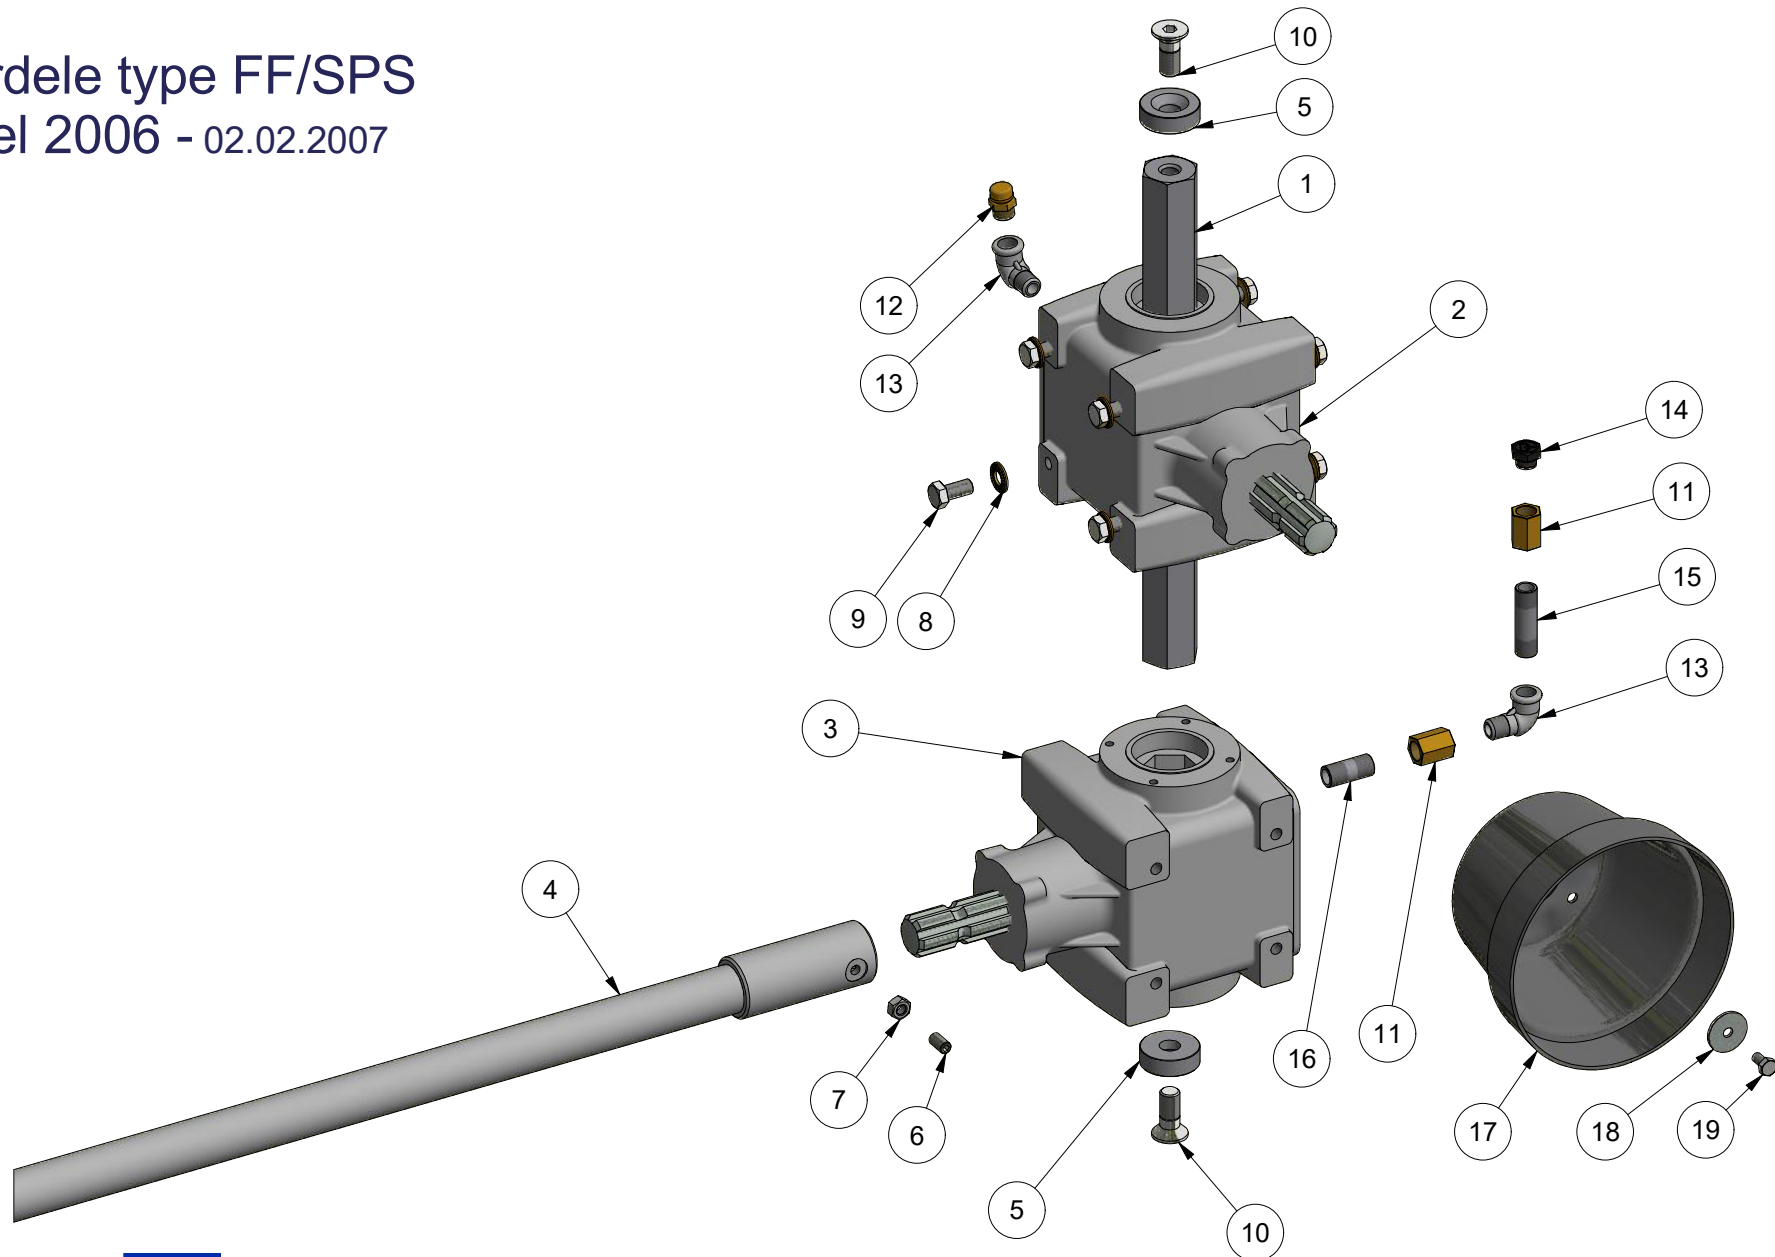

Geardele type FF/SPS
Model 2006 - 02.02.2007

STENSBALLE

Geardele type FF/SPS

Model 2006

02.02.2007

<i>Pos.</i>	<i>Benævnelse</i>	<i>Antal</i>	<i>Nummer</i>	<i>Bemærkning</i>
1	Mellemaksel	1	77-106-504	
2	Vinkelgear top 1000 o/m	1	267004	1.92:1 nedgearing
	Vinkelgear top 540 o/m	1	267502	1.46:1 nedgearing
3	Vinkelgear bund 1000 o/m	1	267502	1:1,46 opgearing
	Vinkelgear bund 540 o/m	1	267004	1:1,92 opgearing
4	Drivaksel	1	77-111-750	FF 1700 SPS
	Drivaksel	1	77-108-150	FF 2000 SPS
	Drivaksel	1	77-108-450	FF 2200 SPS
	Drivaksel	1	77-108-550	FF 2500 SPS
	Drivaksel	1	77-610-330	FF 2800 SPS
	Drivaksel	1	77-410-330	FF 3000 SPS
5	Skive for mellemaksel	2	77-106-505	
6	Pinolskrue	1	32-210-020	
7	Møtrik	1	31-001-010	
8	Contact-skive	8	35-200-012	
9	Sætskrue	8	29-112-025	
10	Unbracoskrue	2	32-016-040	
11	Muffe	2	20BP06	
12	Udluftningsprop	1	50-111-038	
13	Pibehoved	2	50-592-038	
14	Udluftningsprop	1	50-011-038	
15	Nippelrør	1	50-206-038	
16	Nippelrør	1	50-205-038	
17	PTO-afskærmning	1	49-190-200	
18	Skærmskive	4	36-200-008	
19	Sætskrue	4	29-108-016