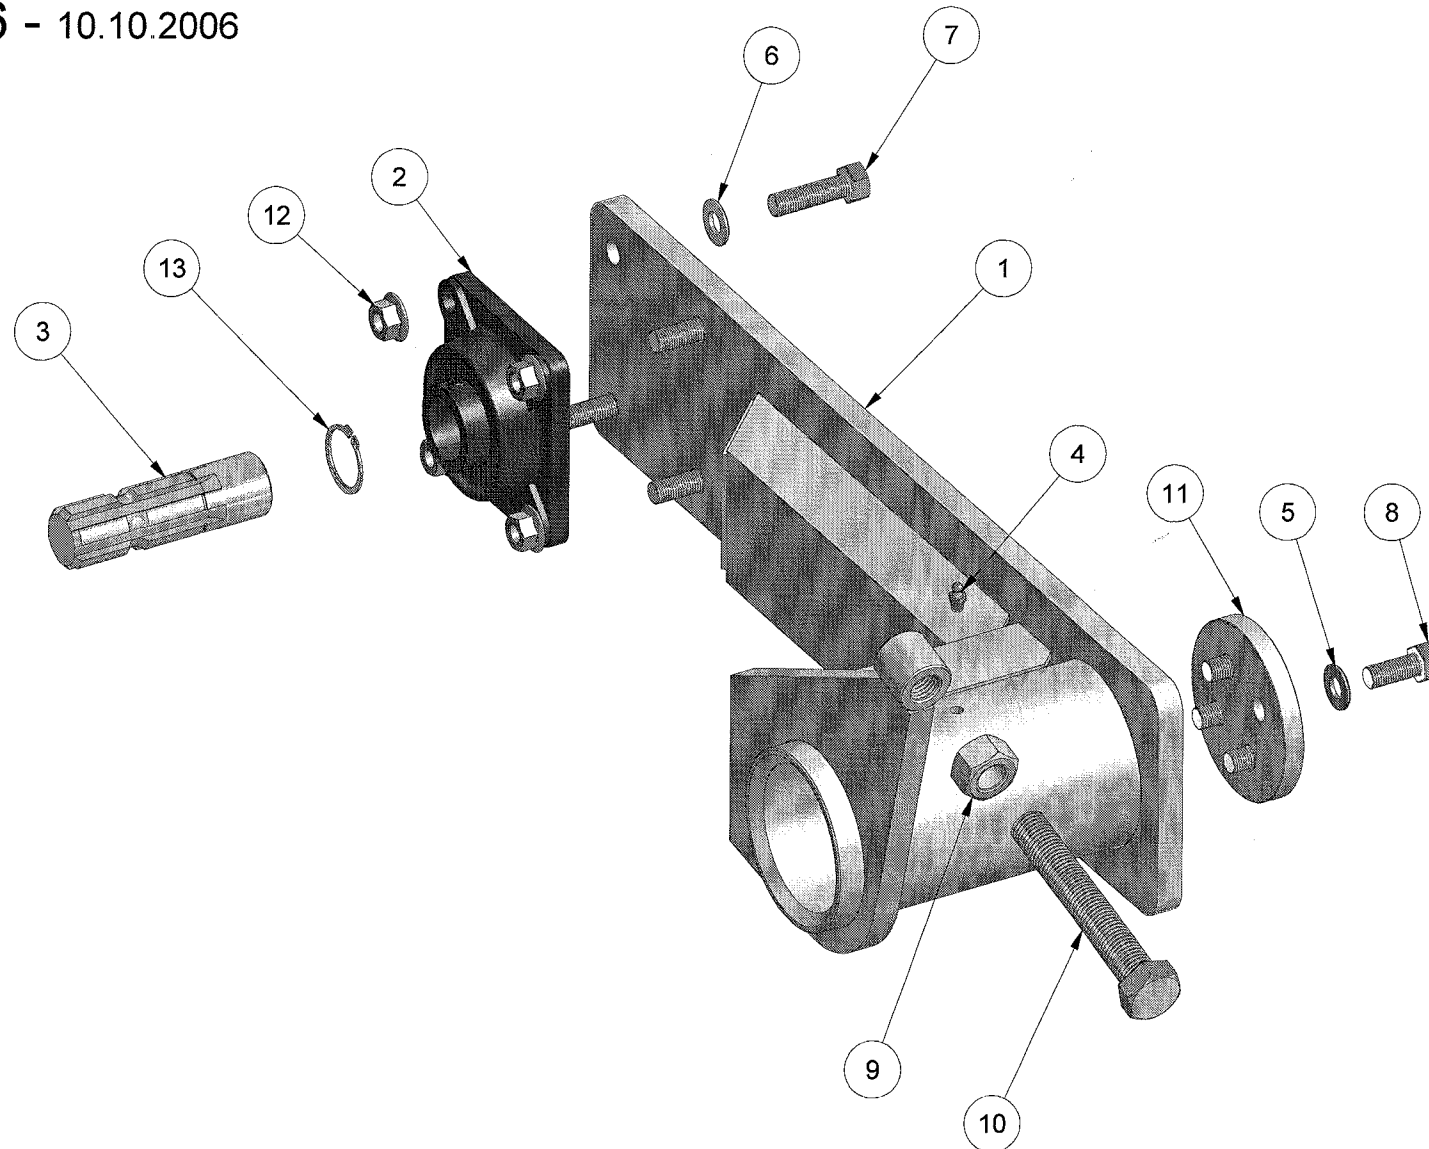

STENSBALLE

Højre sidestykke type FF/SPS

Model 2006 - 10.10.2006

STENSBALLE

Højre sidestykke type FF/SPS

Model 2006

12.10.2006

Pos.	Benævnelse	Antal	Res. nummer	Bemærkning
1	Endestykke - højre	1	53-125-300	
2	Flangeleje	1	54-500-207	
3	Akseltap - højre	1	53-113-008	
4	Smørenippel	1	57-000-008	
5	Contact-skive	4	35-200-012	
6	Facetskive	4	36-300-012	
7	Sætskrue	4	29-112-045	
8	Sætskrue	4	29-112-030	
9	Møtrik	1	31-001-020	
10	Sætskrue	1	29-120-130	
11	Endestop	1	53-622-002	
12	Flangemøtrik	4	31-301-012	
13	Låsering	1	20-001-035	
14				
15				
16				
17				
18				
19				
20				
21				
22				
23				
24				

GMR
maskiner a/s

Saturnvej 17 . DK 8700 Horsens
Tlf : +45 75 64 36 11 . Fax: +45 75 64 53 20
E-mail: stensballe@gmr.dk http://www.gmr.dk