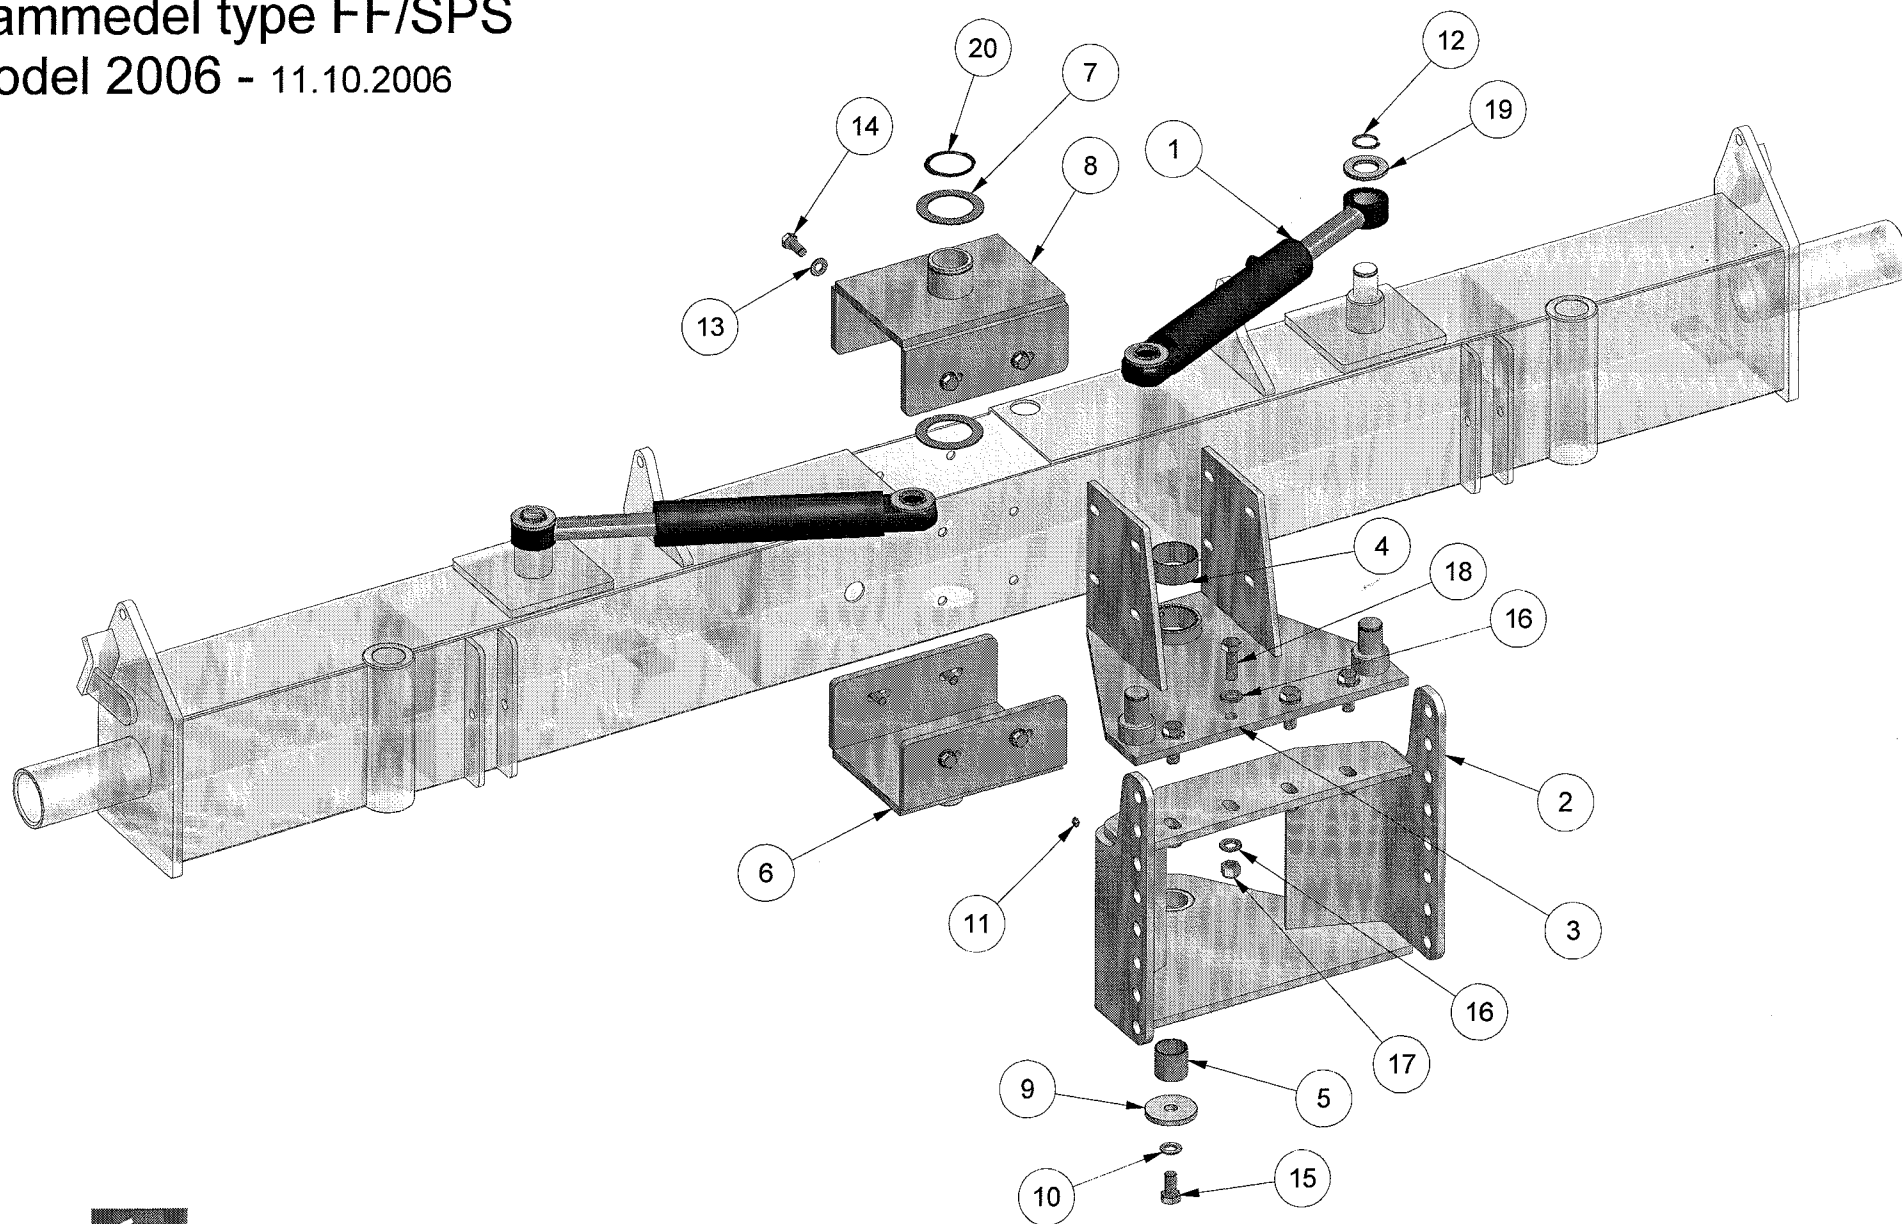

STENSBALLE

Rammedel type FF/SPS

Model 2006 - 11.10.2006

STENSBALLE

Rammedel type FF/SPS

Model 2006

12.10.2006

Pos.	Benævnelse	Antal	Res. nummer	Bemærkning
1	Cylinder	2	01-650-208	
2	Underdel for ramme	1	77-106-610	
3	Overdel for ramme	1	77-106-620	
4	Bronzebøsning	1	54-660-030	
5	Bronzebøsning	1	64-640-040	
6	Bundbeslag	1	77-106-560	
7	Trykskive	2	54-860-000	
8	Topbeslag	1	77-106-550	
9	Endestop	1	53-213-011	
10	Contact-skive	1	35-200-016	
11	Smørenippel	2	57-000-008	
12	Låsering	4	20-101-032	
13	Contact-skive	8	35-200-012	
14	Sætskrue	8	29-112-030	
15	Sætskrue	1	29-116-030	
16	Facetskive	8	36-300-016	
17	Låsemøtrik	4	31-101-016	
18	Sætskrue	4	29-116-045	
19	Facetskive	4	36-300-032	
20	Låsering	1	20-001-060	
21				
22				
23				
24				

GMR
maskiner a/s

Saturnvej 17 DK 8700 Horsens
Tlf : +45 75 64 36 11 . Fax: +45 75 64 53 20
E-mail: stensballe@gmr.dk . <http://www.gmr.dk>