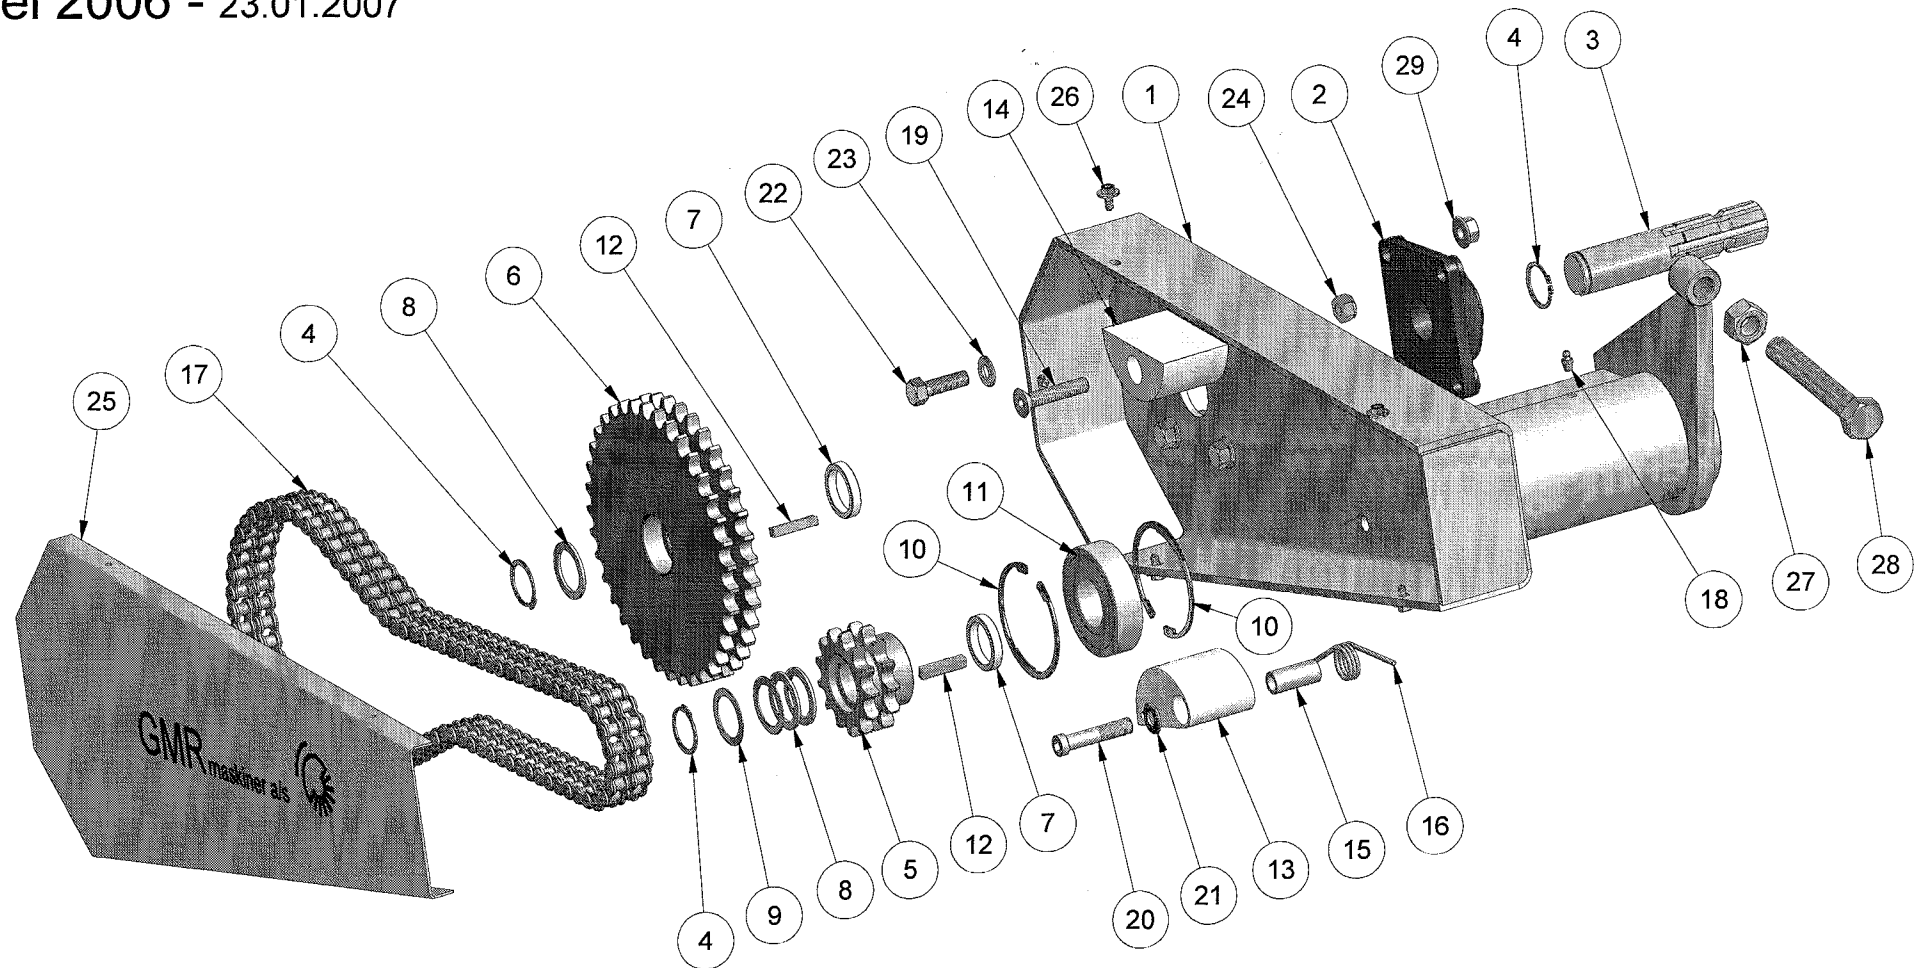

STENSBALLE

Venstre sidestykke type FF/SPS

Model 2006 - 23.01.2007

STENSBALLE

Venstre sidestykke type FF/SPS

Model 2006

23.01.2007

Pos.	Benævnelse	Antal	Res. nummer	Bemærkning
1	Endestykke - venstre	1	53-125-200	
2	Flangeleje	1	54-500-207	
3	Akseltap - venstre	1	53-125-009	
4	Låsering	3	20-001-035	
5	Duplex kædehjul 13 tands	1	24-122-113	
6	Duplex kædehjul 36 tands	1	24-122-136	
7	Nylonbøsning	2	36-084-535	
8	Passkive 2,5mm	3	36-935-025	
9	Passkive 1mm	2	39-935-010	
10	Låsering	2	20-002-090	
11	Kugleleje	1	54-026-308	
12	Pasfeder	2	34-208-740	
13	Strammeklods	1	89-610-303	
14	Glideklods	1	89-610-305	
15	Gliderør	1	53-213-013	
16	Fjeder for strammeklods	1	62-182-373	
17	Duplex rullekæde 73 led	1	22-122-073	Inkl. Forkrøblet Samleled
18	Smørenippel	1	57-000-008	
19	Unbracobolt	1	32-012-060	
20	Rundh. unbracobolt	1	32-312-060	
21	Contact-skive	1	35-200-012	
22	Sætskrue	4	29-112-040	
23	Facetskive	4	36-300-012	
24	Låsemøtrik	2	31-101-012	

GMR
maskiner a/s

Saturnvej 17 · DK 8700 Horsens
Tlf.: +45 75 64 36 11 · Fax: +45 75 64 53 20
E-mail: stensballe@gmr.dk · <http://www.gmr.dk>