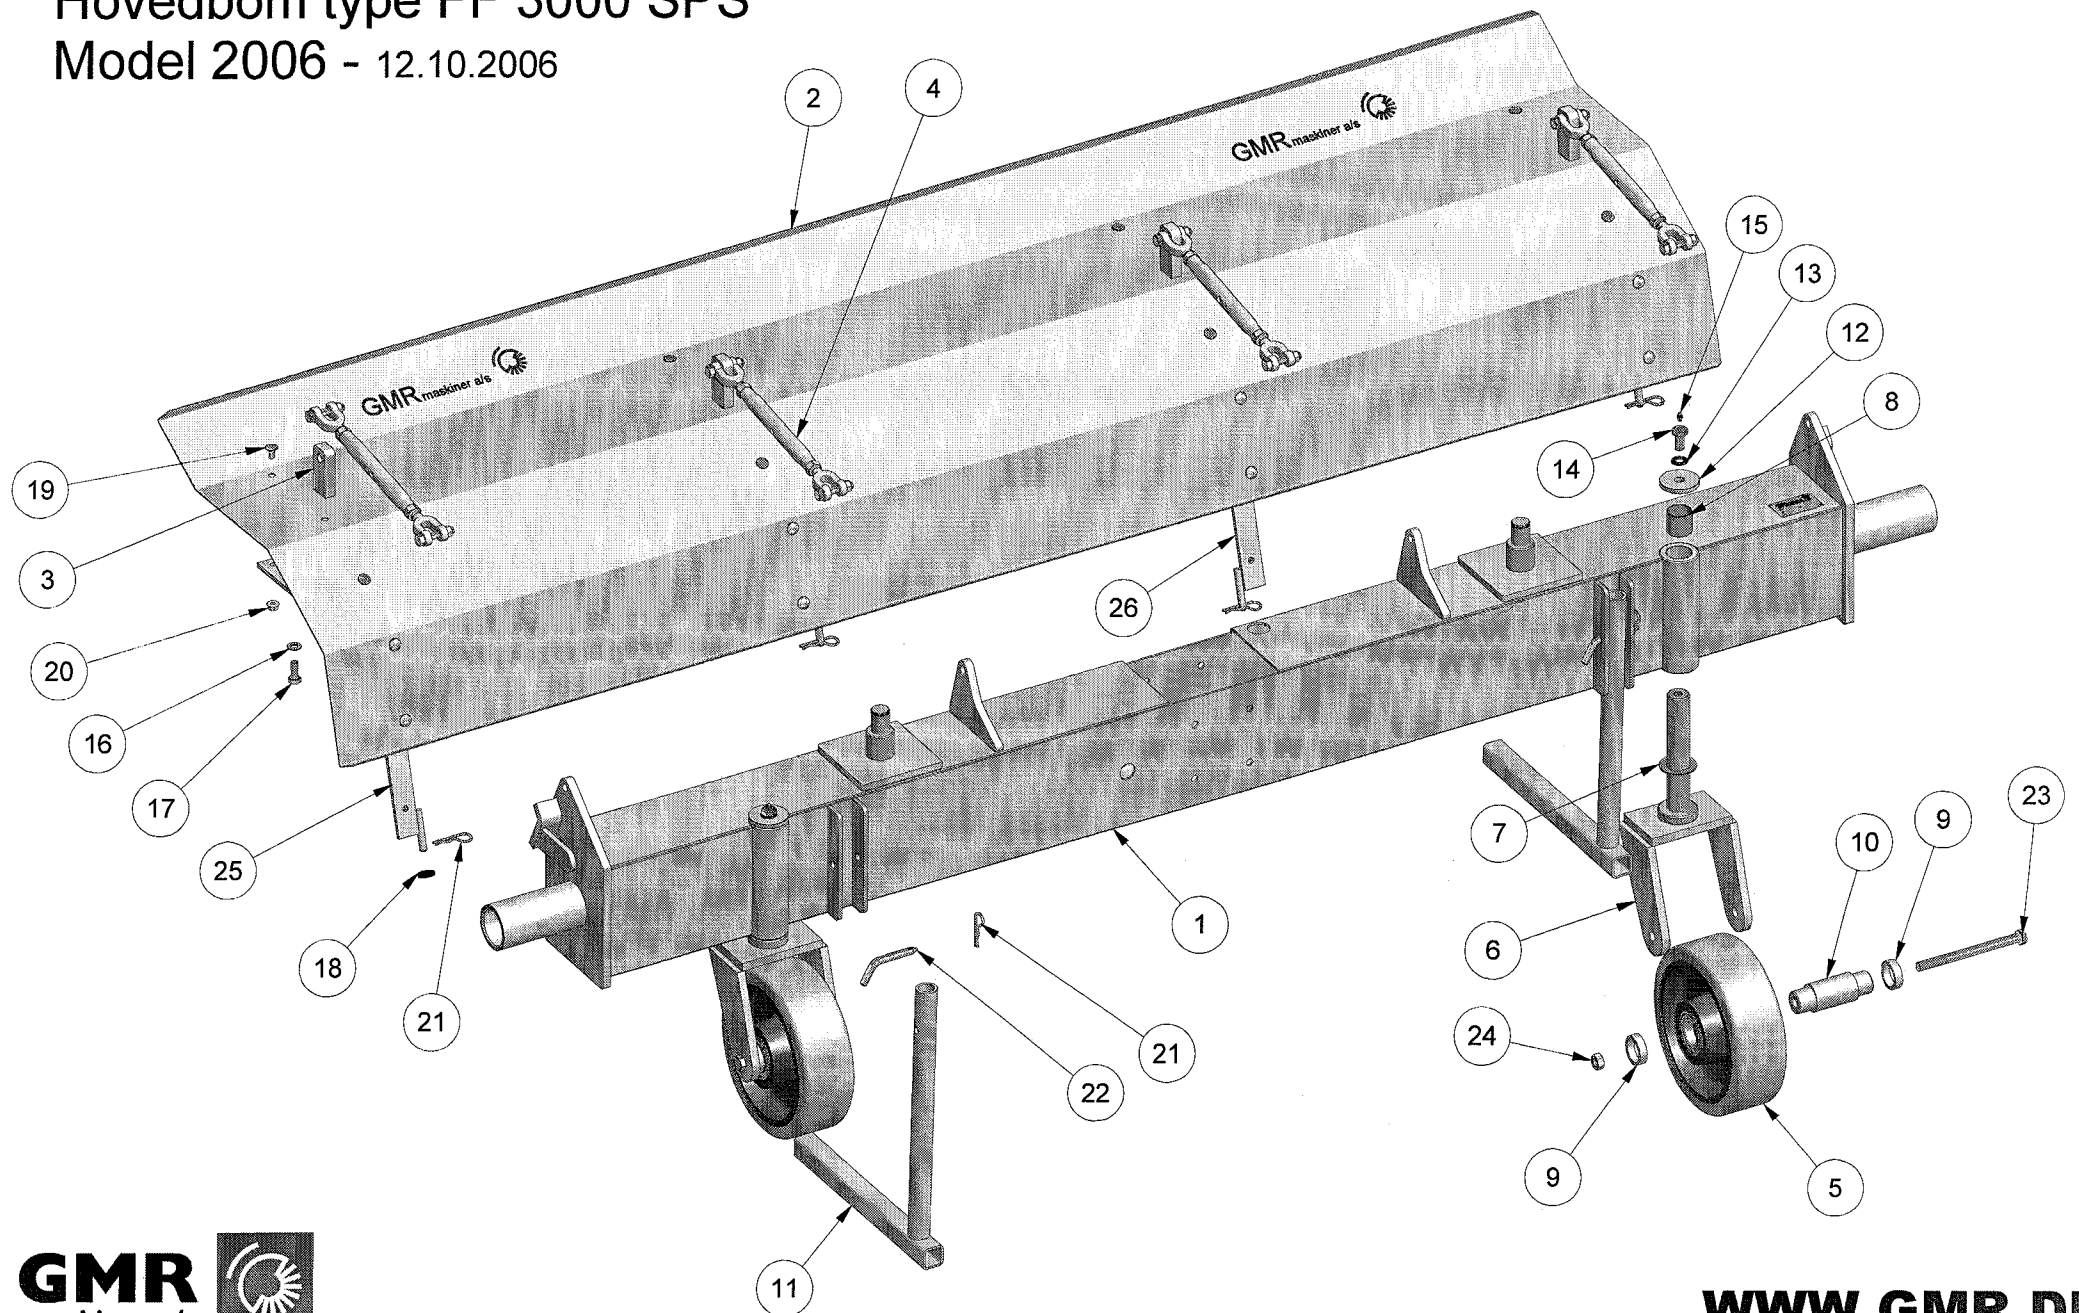

STENSBALLE

Hovedbom type FF 3000 SPS

Model 2006 - 12.10.2006

STENSBALLE

Hovedbom type FF 3000 SPS

Model 2006

12.10.2006

Pos.	Benævnelse	Antal	Res. nummer	Bemærkning
1	Hovedbom	1	77-410-310	
2	Børsteskærm	1	77-410-302	
3	Skærbolt	4	53-125-802	
4	Vantskrue	4	59-016-212	
5	Hjul	2	RT453250	
6	Hjulgaffel	2	77-106-570	
7	Trykskive	2	54-840-000	
8	Bronzebøsning	4	54-640-040	
9	Afstandsring	4	53-622-411	
10	Hjulaksel	2	53-622-410	
11	Støtteben	2	53-113-041	
12	Endestop	2	53-213-011	
13	Contact-skive	2	35-200-016	
14	Smørebolt	2	53-622-420	
15	Smørenippel	2	57-000-008	
16	Contact-skive	4	35-200-012	
17	Sætskrue	4	29-112-030	
18	Gummiskive	4	35-930-012	
19	Brædebolt	16	30-110-020	
20	Flangemøtrik	16	31-601-010	
21	Hårnålesplit	6	38-204-075	
22	Splitnagle	2	13-000-004	
23	Maskinbolt	2	28-116-200	
24	Møtrik	2	31-001-016	