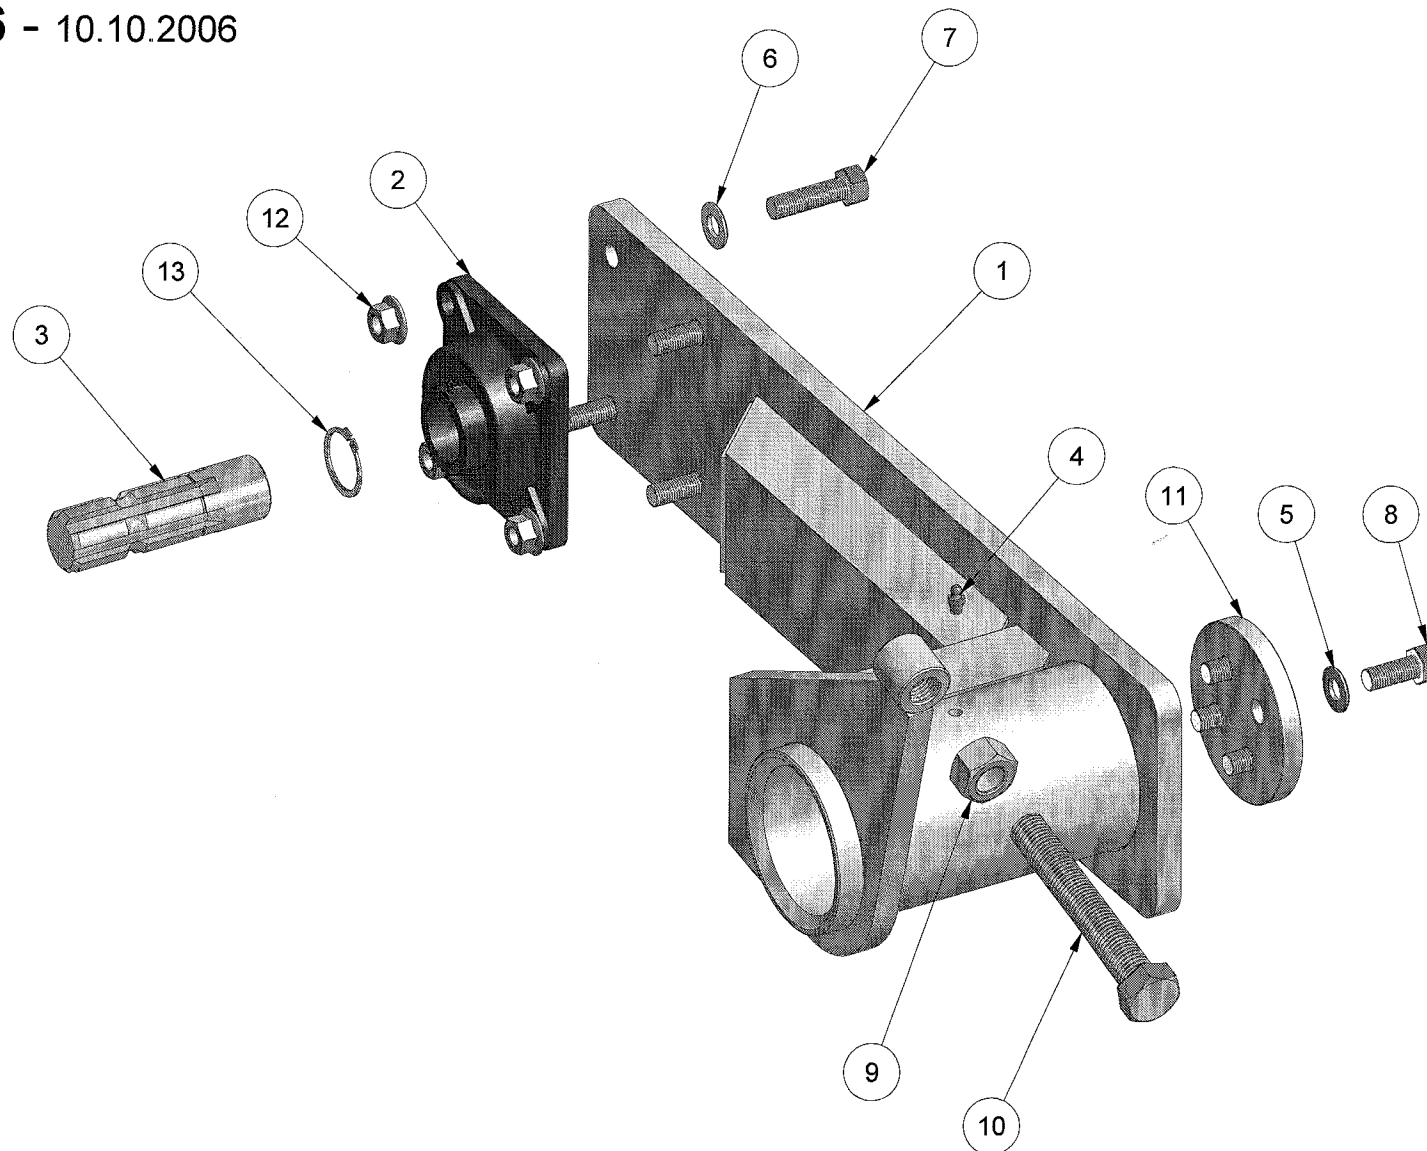

STENSBALLE

Højre sidestykke type FF/SPS

Model 2006 - 10.10.2006

STENSBALLE

Højre sidestykke type FF/SPS

Model 2006

12.10.2006

Pos.	Benævnelse	Antal	Res. nummer	Bemærkning
1	Endestykke - højre	1	53-125-300	
2	Flangeleje	1	54-500-207	
3	Akseltap - højre	1	53-113-008	
4	Smørenippel	1	57-000-008	
5	Contact-skive	4	35-200-012	
6	Facetskive	4	36-300-012	
7	Sætskrue	4	29-112-045	
8	Sætskrue	4	29-112-030	
9	Møtrik	1	31-001-020	
10	Sætskrue	1	29-120-130	
11	Endestop	1	53-622-002	
12	Flangemøtrik	4	31-301-012	
13	Låsering	1	20-001-035	
14				
15				
16				
17				
18				
19				
20				
21				
22				
23				
24				

GMR
maskiner a/s

Saturnvej 17 . DK 8700 Horsens
Tlf.: +45 75 64 36 11 . Fax: +45 75 64 53 20
E-mail: stensballe@gmr.dk http://www.gmr.dk