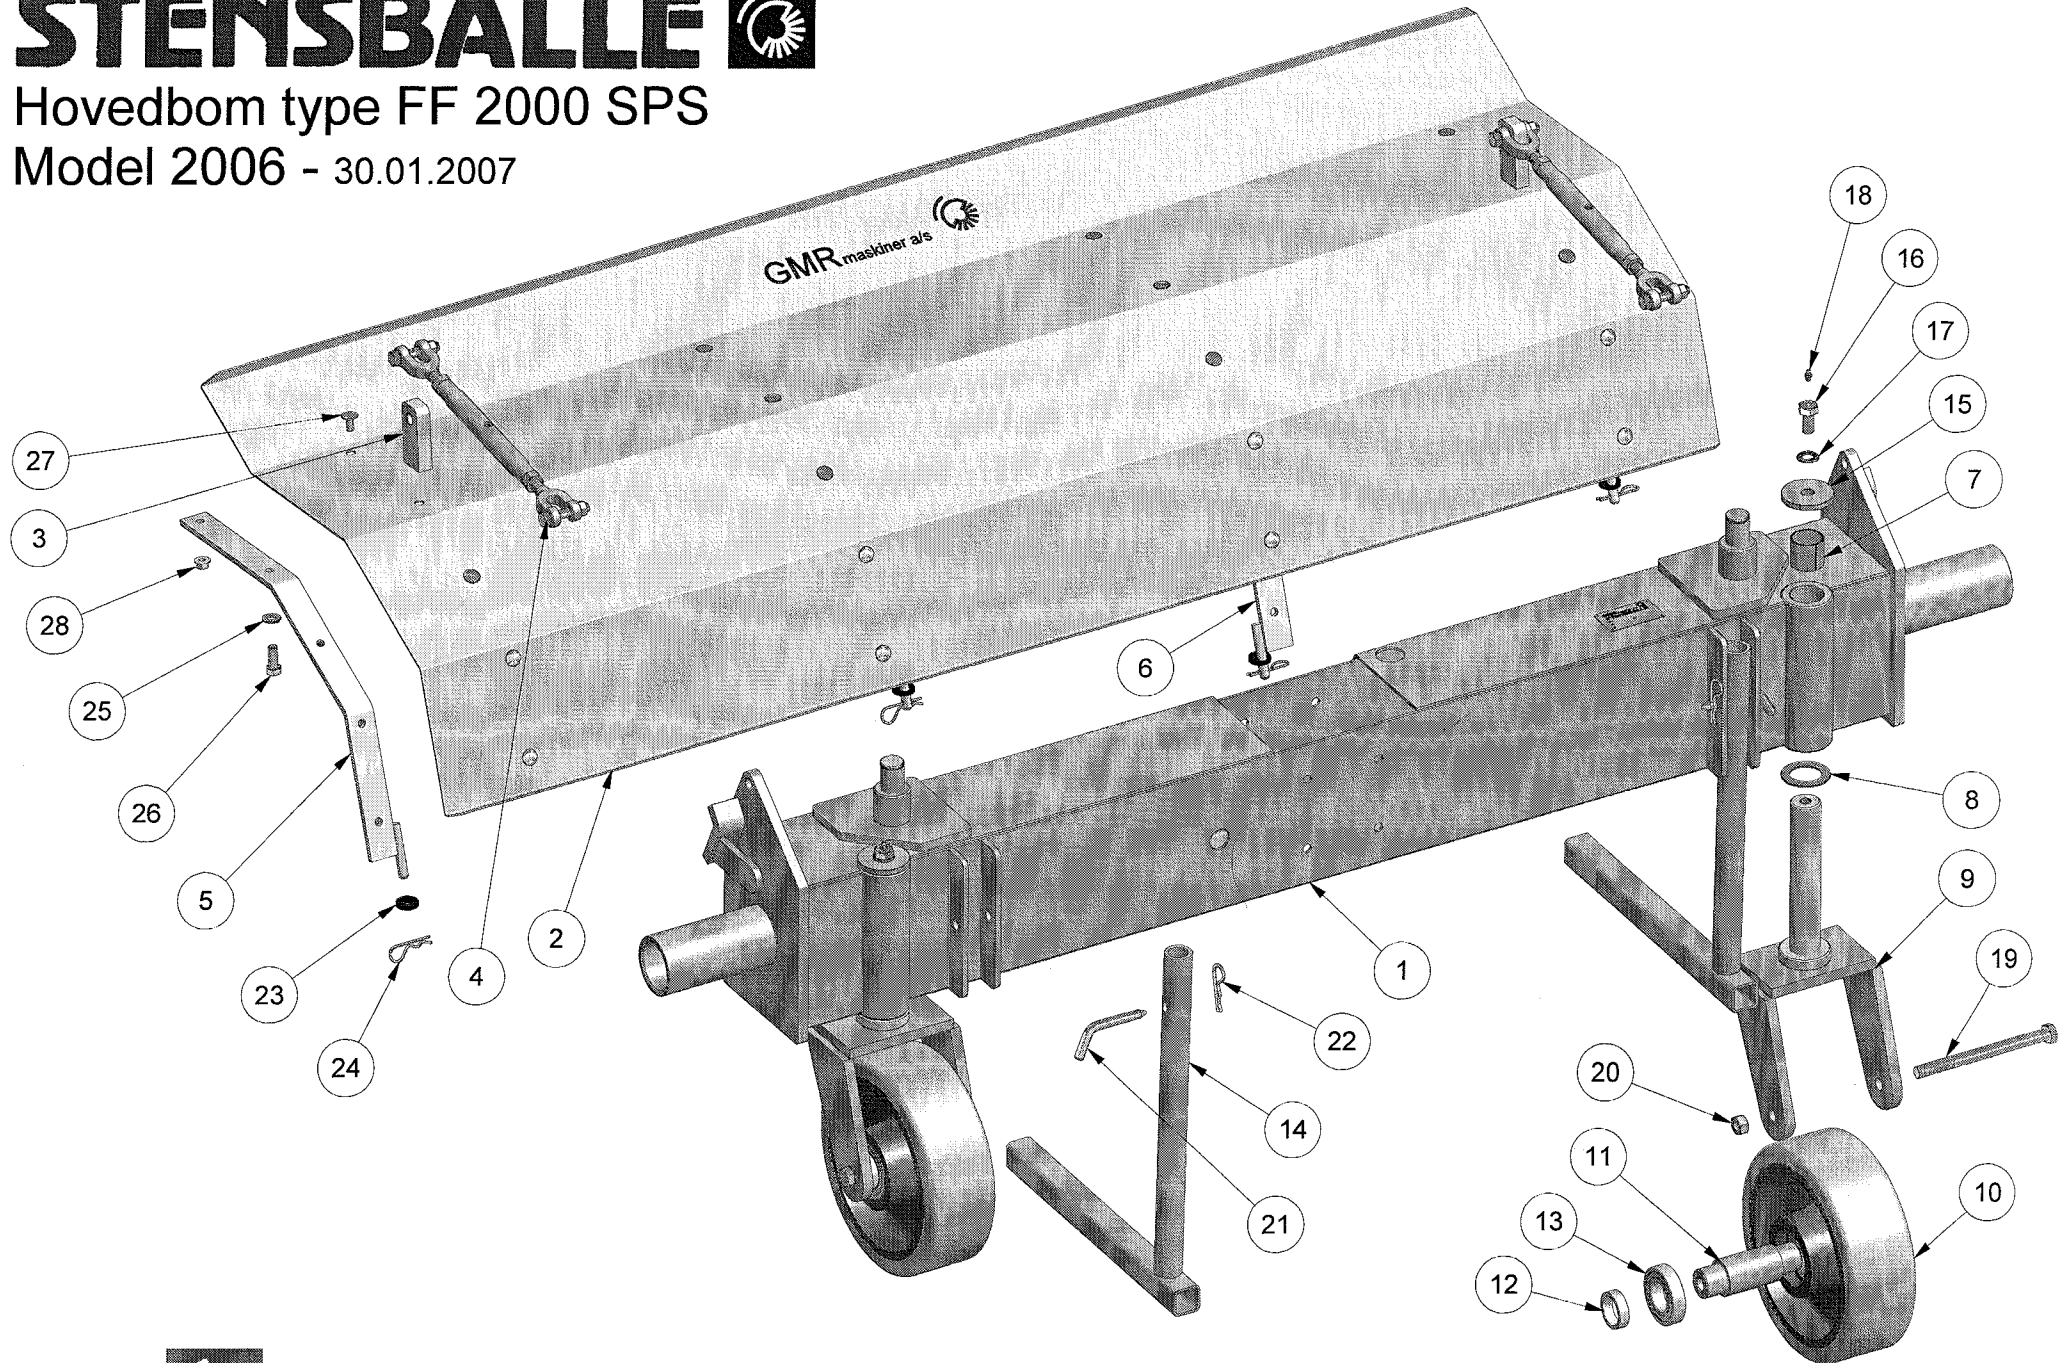

STENSBALLE

Hovedbom type FF 2000 SPS

Model 2006 - 30.01.2007

STENSBALLE

Hovedbom type FF 2000 SPS

Model 2006

30.04.2007

<i>Pos.</i>	<i>Benævnelse</i>	<i>Antal</i>	<i>Nummer</i>	<i>Bemærkning</i>
1	Hovedbom	1	77-108-110	
2	Børstesvær	1	77-108-101	
3	Skærbolt	2	53-125-802	
4	Vantskrue	2	59-016-212	
5	Skærbånd - venstre	2	83-013-810	
6	Skærbånd - højre	2	83-013-815	
7	Bronzebøsning	4	54-640-040	
8	Trykskive	2	54-840-000	
9	Hjulgaffel	2	77-106-570	
10	Hjul	2	RT453250	
11	Hjulaksel	2	53-622-410	
12	Afstandsring	4	53-622-411	
13	Kugleleje	4	54-016-208	
14	Støtteben	2	53-113-041	
15	Endestop	2	53-213-011	
16	Smørebolt	2	53-622-420	
17	Contact-skive	2	35-200-016	
18	Smørenippel	2	57-000-008	
19	Maskinbolt	2	28-116-200	
20	Møtrik	2	31-001-016	
21	Splitnagle	2	13-000-004	
22	Hårnålesplit	2	38-204-075	
23	Gummiskive	4	35-930-012	
24	Hårnålesplit	4	38-203-070	
25	Contact-skive	2	35-200-012	
26	Sætskrue	2	29-112-030	
27	Brædebolt	18	30-110-020	
28	Flangemøtrik	18	31-601-010	

STENSBALLE

Børstevalse type FF 2000 SPS

Model 2006 - 01.02.2007

STENSBALLE

Børstevalse type FF 2000 SPS

Model 2006

01.02.2007

<i>Pos.</i>	<i>Benævnelse</i>	<i>Antal</i>	<i>Nummer</i>	<i>Bemærkning</i>
1	Børstevalse	1	53-120-601	
2	Flangebøsning	2	53-113-602	
3	Polybørste	45	53-007-600	
4	Plast afstandsring	44	53-007-030	
5	Contact-skive	8	35-200-012	
6	Sætskrue	8	29-112-030	