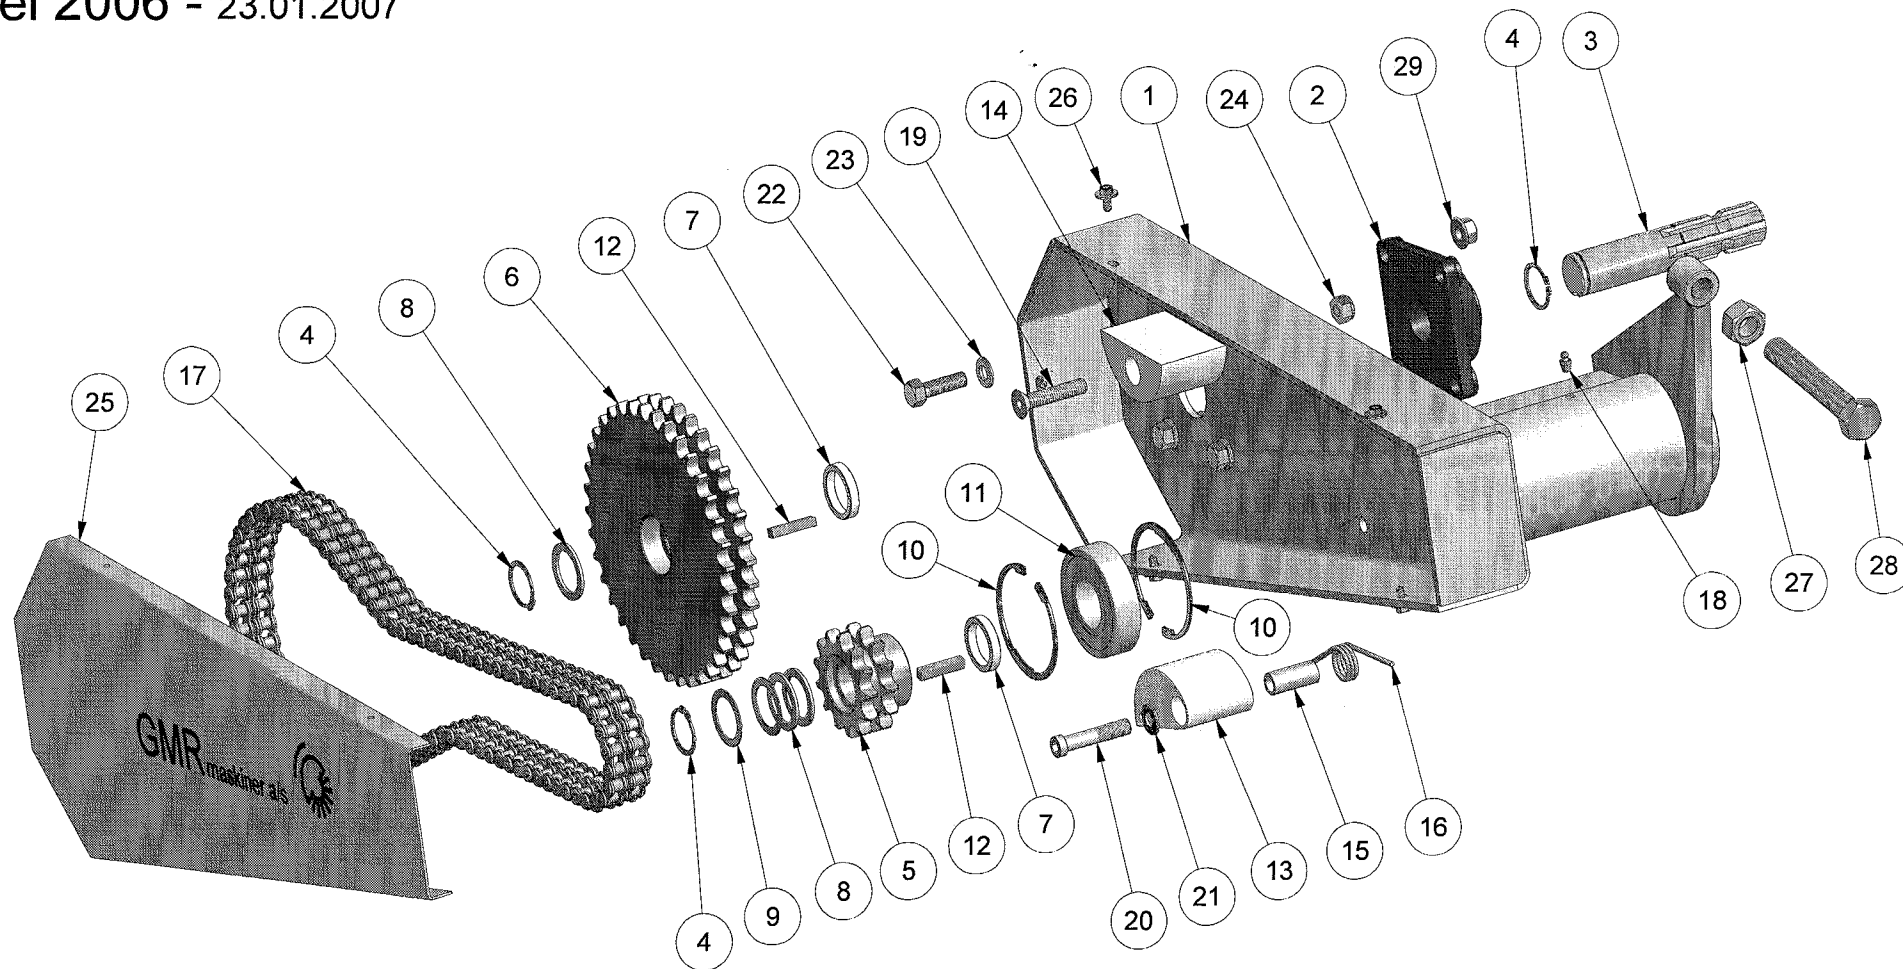

STENSBALLE

Børstevalse type FF 2000 SPS

Model 2006 - 01.02.2007

STENSBALLE

Børstevalse type FF 2000 SPS

Model 2006

01.02.2007

<i>Pos.</i>	<i>Benævnelse</i>	<i>Antal</i>	<i>Nummer</i>	<i>Bemærkning</i>
1	Børstevalse	1	53-120-601	
2	Flangebøsning	2	53-113-602	
3	Polybørste	45	53-007-600	
4	Plast afstandsring	44	53-007-030	
5	Contact-skive	8	35-200-012	
6	Sætskrue	8	29-112-030	

STENSBALLE

Venstre sidestykke type FF/SPS

Model 2006 - 23.01.2007

STENSBALLE

Venstre sidestykke type FF/SPS

Model 2006

23.01.2007

Pos.	Benævnelse	Antal	Res. nummer	Bemærkning
1	Endestykke - venstre	1	53-125-200	
2	Flangeleje	1	54-500-207	
3	Akseltap - venstre	1	53-125-009	
4	Låsering	3	20-001-035	
5	Duplex kædehjul 13 tands	1	24-122-113	
6	Duplex kædehjul 36 tands	1	24-122-136	
7	Nylonbøsning	2	36-084-535	
8	Passkive 2,5mm	3	36-935-025	
9	Passkive 1mm	2	39-935-010	
10	Låsering	2	20-002-090	
11	Kugleleje	1	54-026-308	
12	Pasfeder	2	34-208-740	
13	Strammeklods	1	89-610-303	
14	Glideklods	1	89-610-305	
15	Gliderør	1	53-213-013	
16	Fjeder for strammeklods	1	62-182-373	
17	Duplex rullekæde 73 led	1	22-122-073	Inkl. Forkrøblet Samleled
18	Smørenippel	1	57-000-008	
19	Unbracobolt	1	32-012-060	
20	Rundh. unbracobolt	1	32-312-060	
21	Contact-skive	1	35-200-012	
22	Sætskrue	4	29-112-040	
23	Facetskive	4	36-300-012	
24	Låsemøtrik	2	31-101-012	