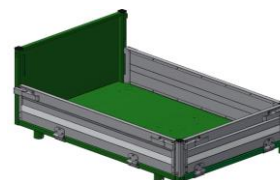

Parker EL 2017

Platform / Kippkassen

<i>Pos.</i>	<i>Benævnelse</i>	<i>Antal</i>	<i>Varenummer</i>	<i>Bemærkning</i>
1	Lad Parker	1	78-705-210	
2	Hjørnestolpe	2	77-409-940	
3	Hængsel hun venstre	4	223-002-30	
4	Hængsel hun højre	2	223-002-35	
5	Ladside venstre	1	77-801-340	
6	Ladside højre	1	77-801-350	
7	Frontklap	1	77-502-240	
8	Kuglebeslag for cylinder	1	78-511-380	
9	Bøsning for tipkugle	4	555-031-177	Nylon
10	Dupsko	4	DPD 40x40	
11	Facetskive	4	36-300-010	
12	Låsemøtrik	4	31-101-010	
13	Tipnagle	1	031-000-311	14 mm
14	Tipnagle	1	031-000-312	16 & 12 mm