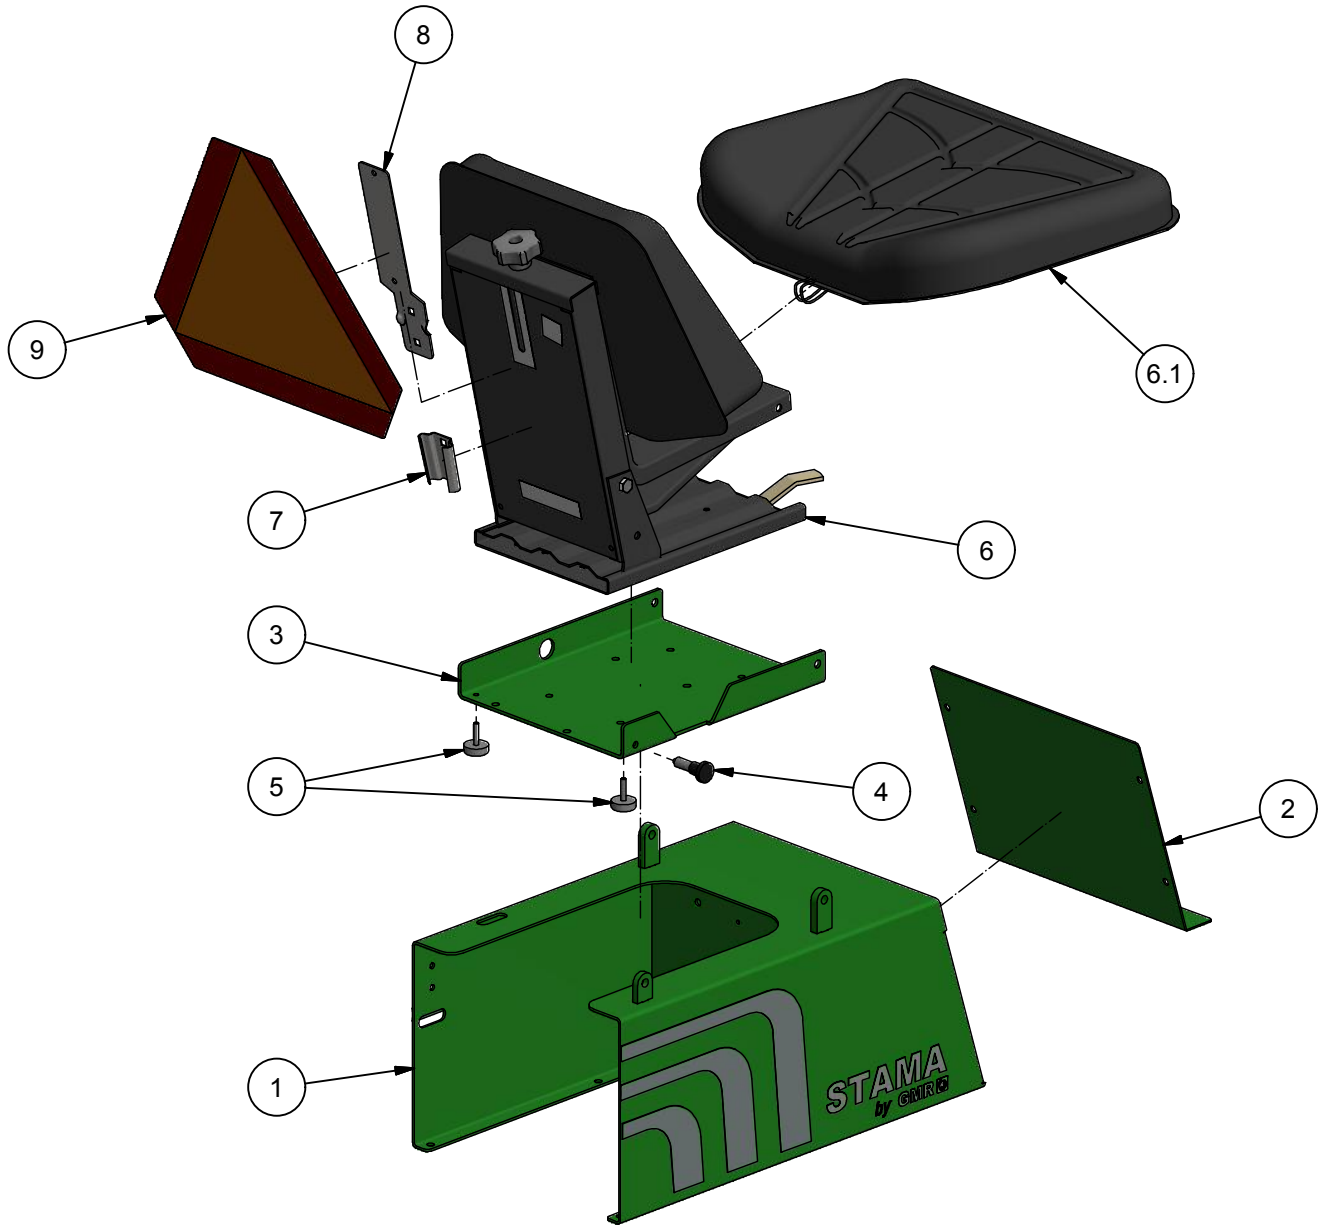

STAMA

Sæde, Sitz, Seat Parker 2017

2/10-17 KJ

GMR
Care for the ground

STAMA

STENSALLE

NESBO

ELKÆR

Parker EL 2017

Sæde / Sitz / Seat

<i>Pos.</i>	<i>Benævnelse</i>	<i>Antal</i>	<i>Varenummer</i>	<i>Bemærkning</i>
1	Sædekonsol	1	032-000-023	
2	Dækplade	1	032-000-062	
3	Sædekonsol, overpart	1	031-000-005	
4	Låsepal	1	003-500-009	
5	Maskinsko	2	004-100-050	Ø30 M6
6	Sæde, komplet	1	S-300002M	
6.1	Sædepude med kontakt	1	SFLA001M	
7	Beslag, hun	1	010-300-110	
8	Beslag, han	1	010-300-109	
9	Reflekstrekant	1	010-300-006