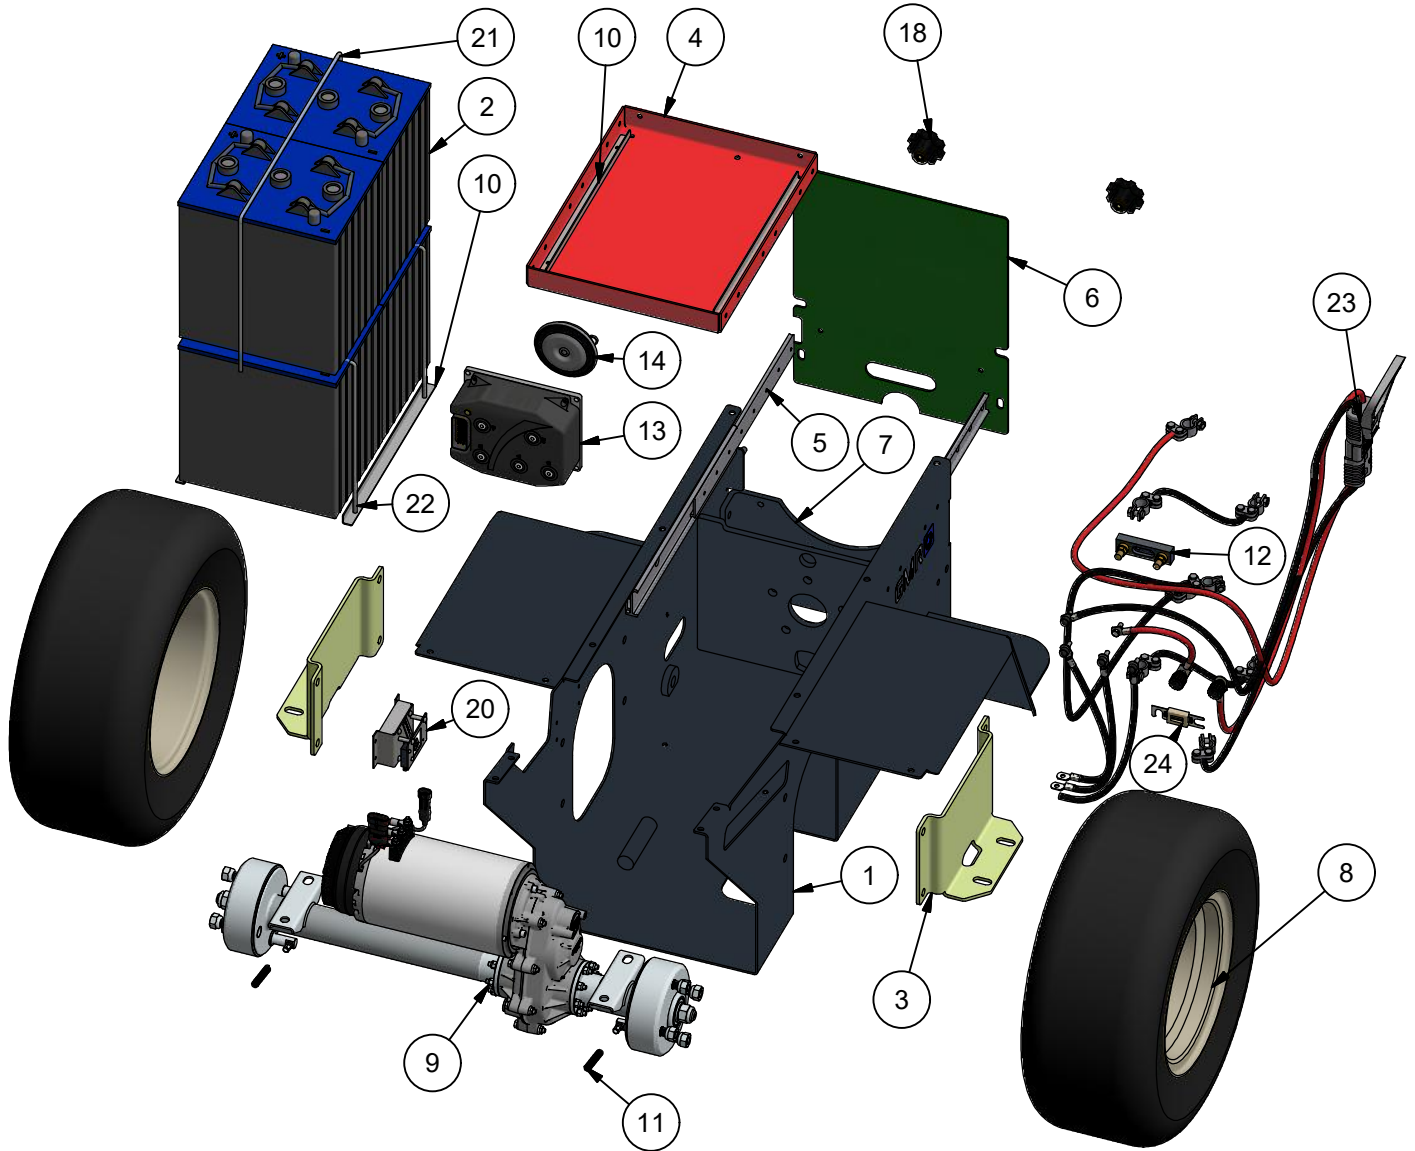

STAMA

Parker EL 2017

Chassis bag
2/10-2017 TBL

GMR
Care for the ground

STAMA

STENSALLE

NESBO

ELKÆR

Parker EL 2017

Chassis

<i>Pos.</i>	<i>Benævnelse</i>	<i>Antal</i>	<i>Varenummer</i>	<i>Bemærkning</i>
1	Chassis bag	1	032-000-022	
2	Batteri	4	GF 06 180V	Gel
3	Beslag for hjulaksel	2	555-032-121	
4	Platform for batteri	1	555-032-122	
5	Aluskinne udtræk 3-delt	2	Telescopic-210-400-Rollco	
6	Dækplade for Batt.	1	555-032-124	
7	Bagplade	1	555-032-080	
8	Hjul	2	080-100-049	
9	Transaksel TX1 1700W 24V AC	1	91148405	TX1 1700W 24V
10	Batteri beslag	4	555-032-131	
11	Trykfjeder	2	506 15 55	
12	Bladsikringsholder	1	010-300-121	
13	Curtis styring	1	389212321	
14	Horn	1	1319-100231	
18	Håndgreb	2	43-608-050	
20	Potentiometerboks	1	008-551-010	
21	Batteribøjle øverste - Gel	1	032-100-059	
22	Batteribøjle nederste - Gel	2	032-100-060	
23	Batterikabler	1	032-200-017	
24	Sikring 200 A	1	60200AK