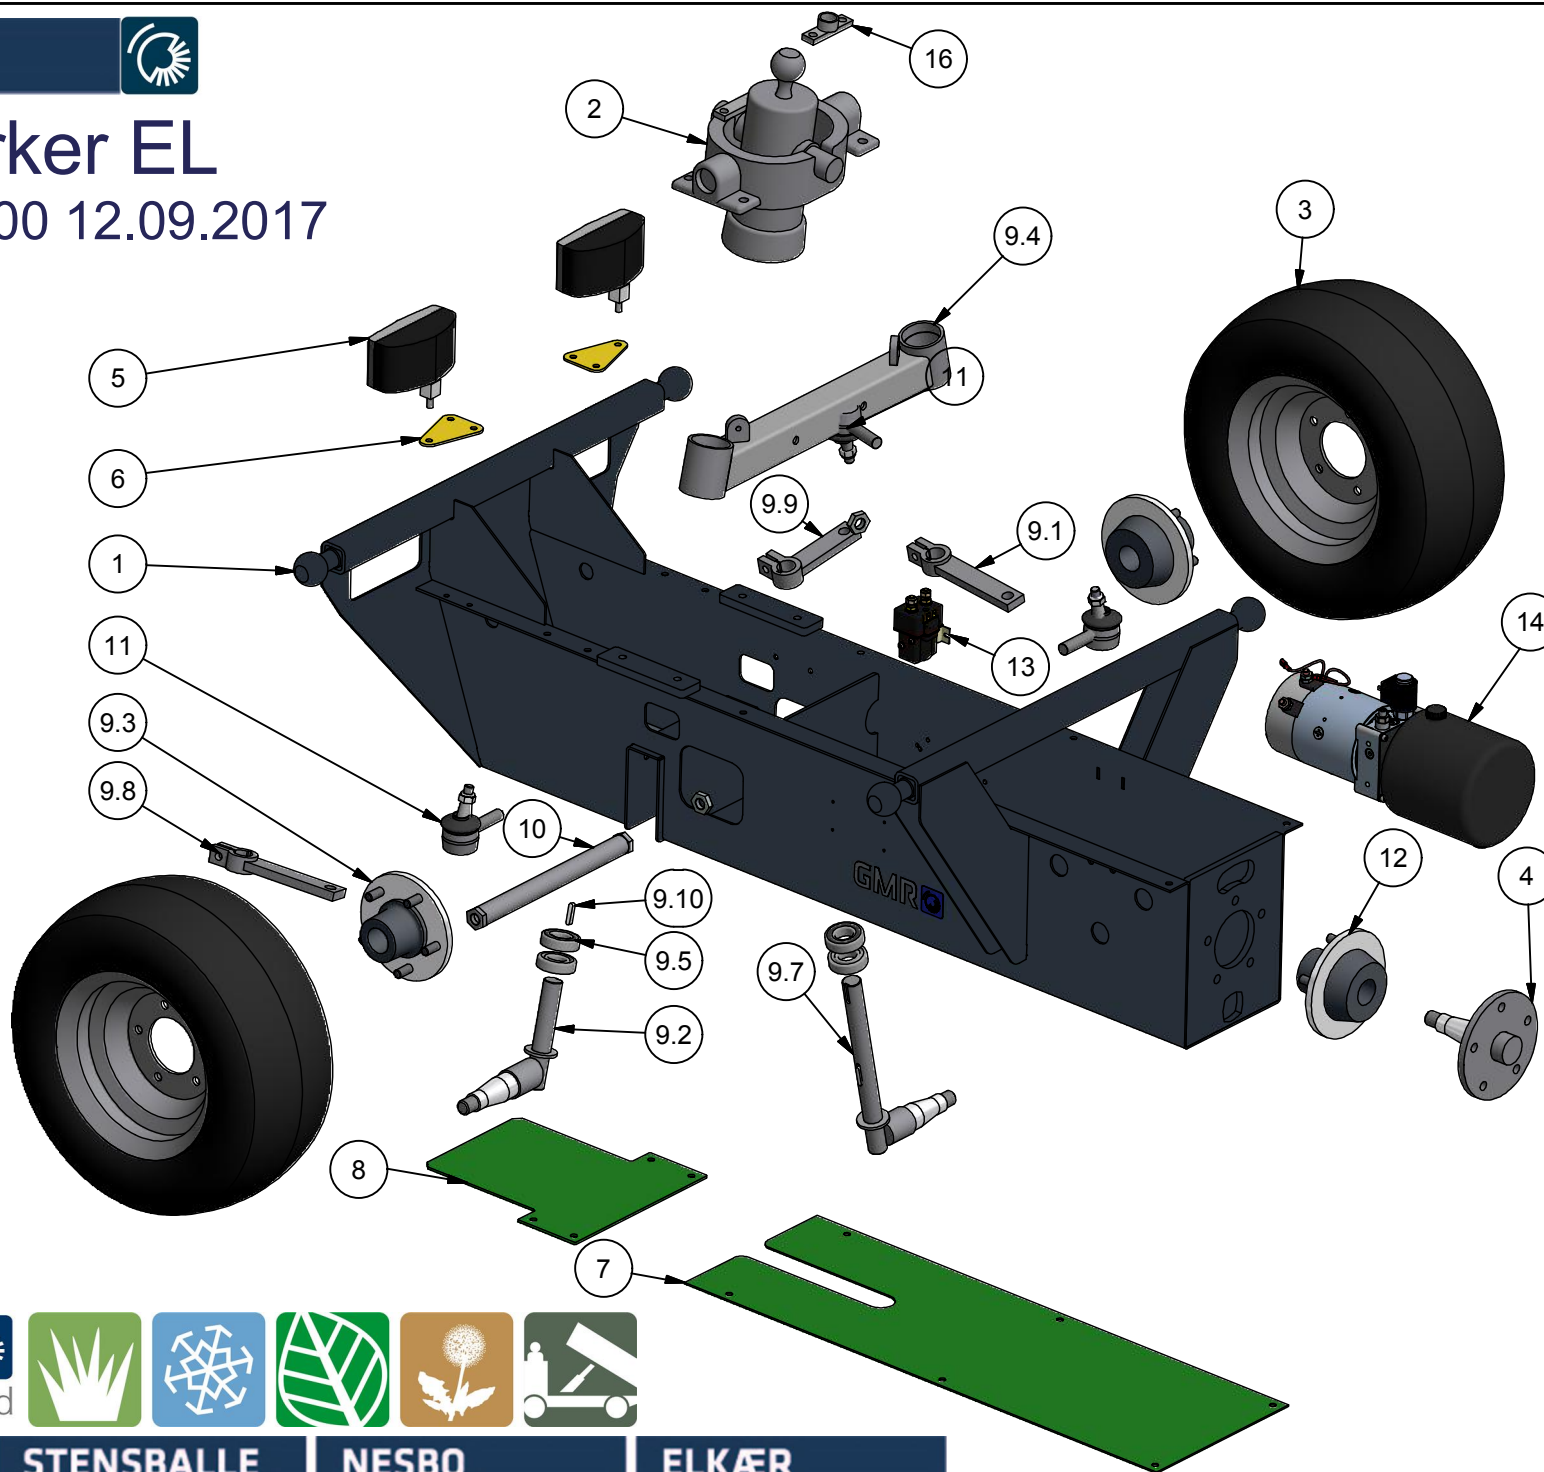

STAMA-HTF

Spare Parts
Ersatzteile
Reservedele
Parker EL 2017

GMR Maskiner a/s
Saturnvej 17
8700 Horsens
Danmark

+45 7564 3611

WWW.GMR.DK

STAMA-HTF

STENSALLE

NESBO

STAMA

Front Parker EL

Model 320-700 12.09.2017

GMR 
Care for the ground

STAMA

STENSALLE

NESBO

ELKÆR

Front Parker EL 2017

<i>Pos.</i>	<i>Benævnelse</i>	<i>Antal</i>	<i>Varenummer</i>	<i>Bemærkning</i>
1	Chassis	1	032-000-002	
2	Tipcylindersæt	1	Tipcylindersæt	
3	Hjul	2	080-100-024	
4	Drejeled	1	032-000-009	
5	Lygte	2	010-300-025	
6	Lygtebeslag for	2	555-032-077	
7	Dækplade	1	555-032-091	
8	Afdækning for Batteri	1	555-032-106	
9.1	Spændebøsningsarm	1	030-000-252	
9.2	Hjulspindel venstre	1	032-000-007	
9.3	Nav for Minilast/Parker	2	002-750-051	
9.4	Forbro	1	032-000-006	
9.5	Kugleleje	4	54-026-205	
9.7	Hjulspindel højre	1	032-000-008	
9.8	Spændebøsningsarm	1	030-000-165	
9.9	Spændebøsning f. styrespindel	1	032-100-056	
9.10	Pasfeder A	3	34-106-630	
10	Sporstang	1	032-000-020	
11	Kugleled	3	2000 F1156	
12	Nav for Minilast/Parker	1	002-750-051	
13	Pumperelæ	1	008-551-028	-2017
		1	2017-0047	2018-
14	Pumpestation	1	2017-0044	24 V