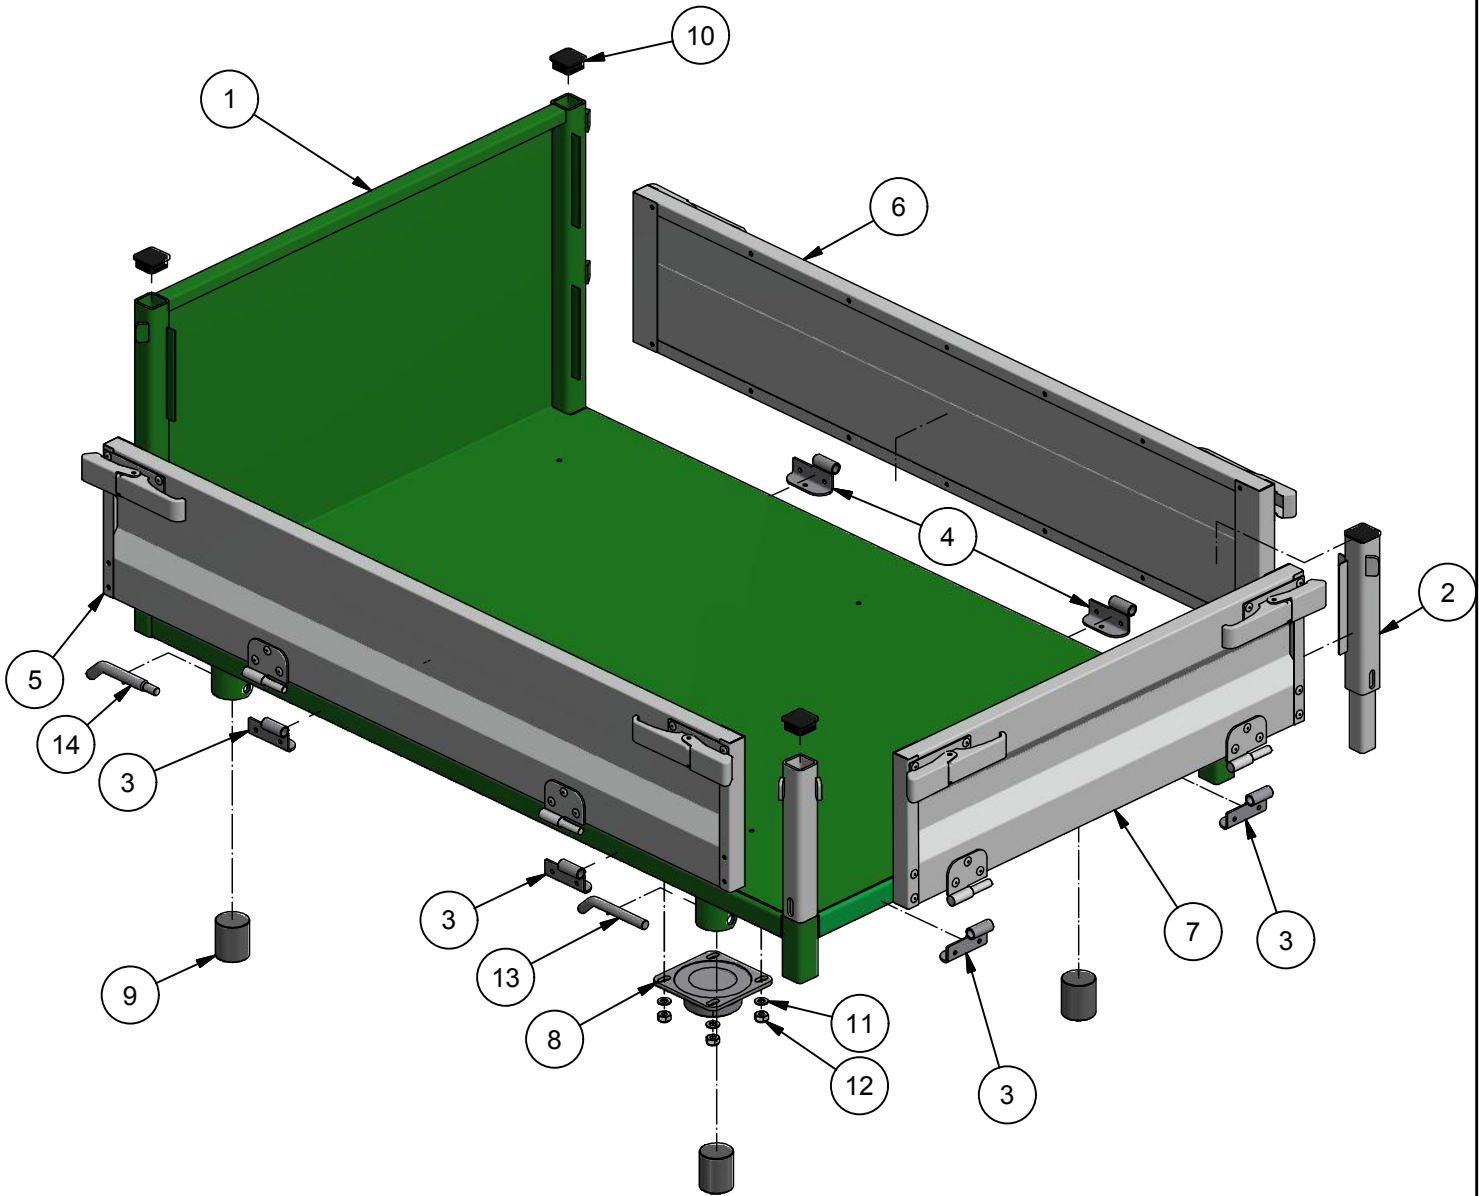

STAMA

Parker EL 2017

Cargo body / Kippkasten / Tiplad
28/9-2017 KJ

GMR
Care for the ground

STAMA

STENSALLE

NESBO

ELKÆR

Parker EL 2017

Platform / Kippkassen

<i>Pos.</i>	<i>Benævnelse</i>	<i>Antal</i>	<i>Varenummer</i>	<i>Bemærkning</i>
1	Lad Parker	1	78-705-210	
2	Hjørnestolpe	2	77-409-940	
3	Hængsel hun venstre	4	223-002-30	
4	Hængsel hun højre	2	223-002-35	
5	Ladside venstre	1	77-801-340	
6	Ladside højre	1	77-801-350	
7	Frontklap	1	77-502-240	
8	Kuglebeslag for cylinder	1	78-511-380	
9	Bøsning for tipkugle	4	555-031-177	Nylon
10	Dupsko	4	DPD 40x40	
11	Facetskive	4	36-300-010	
12	Låsemøtrik	4	31-101-010	
13	Tipnagle	1	031-000-311	14 mm
14	Tipnagle	1	031-000-312	16 & 12 mm