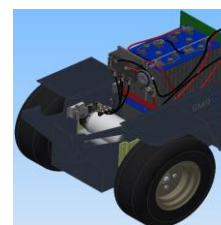

Parker EL 2017

Chassis

<i>Pos.</i>	<i>Benævnelse</i>	<i>Antal</i>	<i>Varenummer</i>	<i>Bemærkning</i>
1	Chassis bag	1	032-000-022	
2	Batteri	4	GF 06 180V	Gel
3	Beslag for hjulaksel	2	555-032-121	
4	Platform for batteri	1	555-032-122	
5	Aluskinne udtræk 3-delt	2	Telescopic-210-400-Rollco	
6	Dækplade for Batt.	1	555-032-124	
7	Bagplade	1	555-032-080	
8	Hjul	2	080-100-049	
9	Transaksel TX1 1700W 24V AC	1	91148405	TX1 1700W 24V
10	Batteri beslag	4	555-032-131	
11	Trykfjeder	2	506 15 55	
12	Bladsikringsholder	1	010-300-121	
13	Curtis styring	1	389212321	
14	Horn	1	1319-100231	
18	Håndgreb	2	43-608-050	
20	Potentiometerboks	1	008-551-010	
21	Batteribøjle øverste - Gel	1	032-100-059	
22	Batteribøjle nederste - Gel	2	032-100-060	
23	Batterikabler	1	032-200-017	
24	Sikring 200 A	1	60200AK	