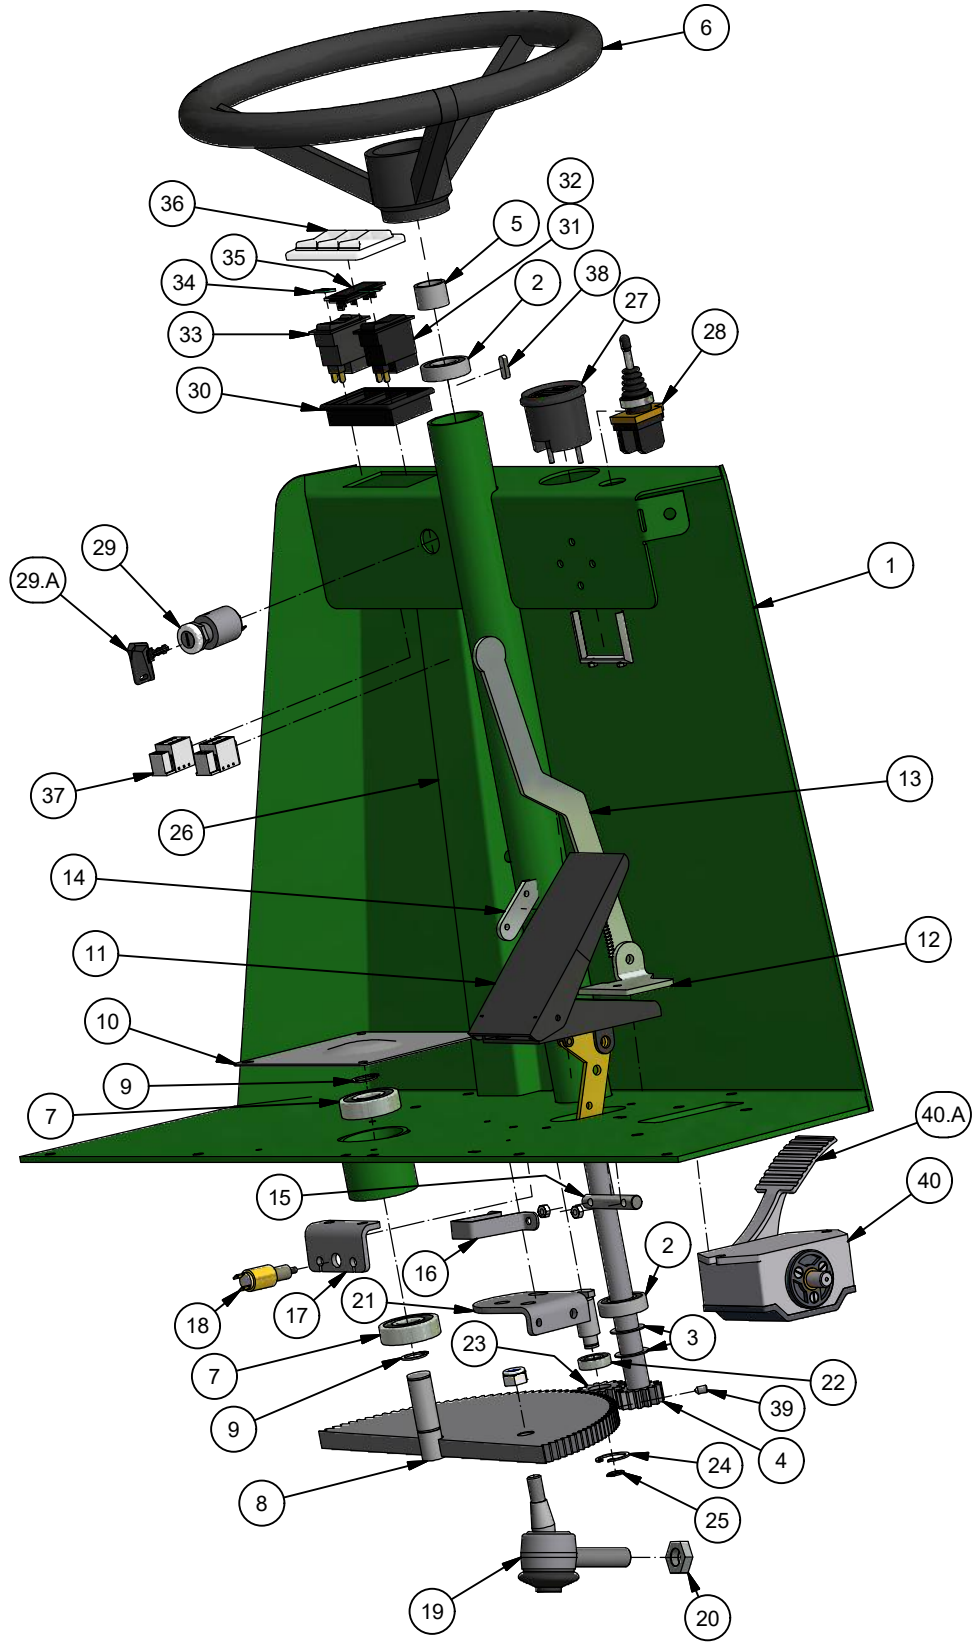

Parker EL 2017

Styresektion / Steering section 032-000-100

GMR
Care for the ground

Pos.	Benævnelse	Antal	Varenummer	Bemærkning
1	Bundplade for styretøj	1	032-000-004.iam	
2	Kugleleje	2	54-026-004.ipt	
3	Passkive	2	36-920-010.ipt	
4	Rataksel med tandhjul	1	030-000-052.iam	
5	AFSTANDSBØSNING RATSTAMME	1	030-000-077.ipt	
6	Rat Ø365	1	075-100-000.ipt	Ø365
7	Kugleleje	2	54-026-304.ipt	
8	Tandhjul/Styresektion	1	030-000-099.iam	
9	Låsering	2	20-001-020.ipt	
10	Dækplade for lejehus	1	555-034-183.ipt	
11	Bremsepedal	1	031-000-051.ipt	
12	Beslag for bremse	1	555-032-081.ipt	
13	Bremsehåndtag	1	555-032-082.ipt	
14	Bremsepal	1	555-032-083.ipt	
15	Nagle	1	555-039-006.ipt	
16	Beslag for bremselys	1	555-032-128.ipt	
17	Beslag bremsekabel	1	555-032-125.ipt	
18	Stoplyskontakt, slutter	1	010-300-104.ipt	
19	Kugleled	1	2000 F1156.iam	
20	Kontramøtrik	1	770310203.ipt	
21	Konsol f/ mellem-tandhjul	1	030-000-056.iam	
22	Kugleleje	1	54-026-001.ipt	
23	Tandhjul Z16 Modul 2,5	1	030-000-055.ipt	Z16 Modul 2,5
24	Indv.låsering	1	20-002-028.ipt	
25	Låsering Ud. A12	1	20-001-012.ipt	A12
26	Kableskinne	1	555-032-087.ipt	
27	Spy glass 6 LED	1	17472703.iam	
28	Frem / bak joystick	1	A12316.ipt	
29	Tændingslås	1	1420-300000.iam	
29.A	Nøgle	2	1420-300005	
30	Ramme for 3 kontakter	1	595 502.ipt	140 mm
31	Kontakt for lift	1	511 060.ipt	
32	Symbol tip grøn	1	596 469.ipt	
33	Kontakt m/lås 2 speed	1	511 170 uden symbol.ipt	
34	Symbol skildpadde	1	595 969.ipt	
35	Afdækning for kontakt	1	596 273.ipt	
36	Hætte for 3 kontakter	1	594 269.ipt	
37	Multistik for kontakter	2	593 757.ipt	
38	Pasfeder A	1	34-105-525.ipt	
39	Pinolskrue	1	32-206-010.ipt	
40	Fodpedal m/multistik	1	78-301-135.iam	
40.A	Speederpedal	1	78-301-135