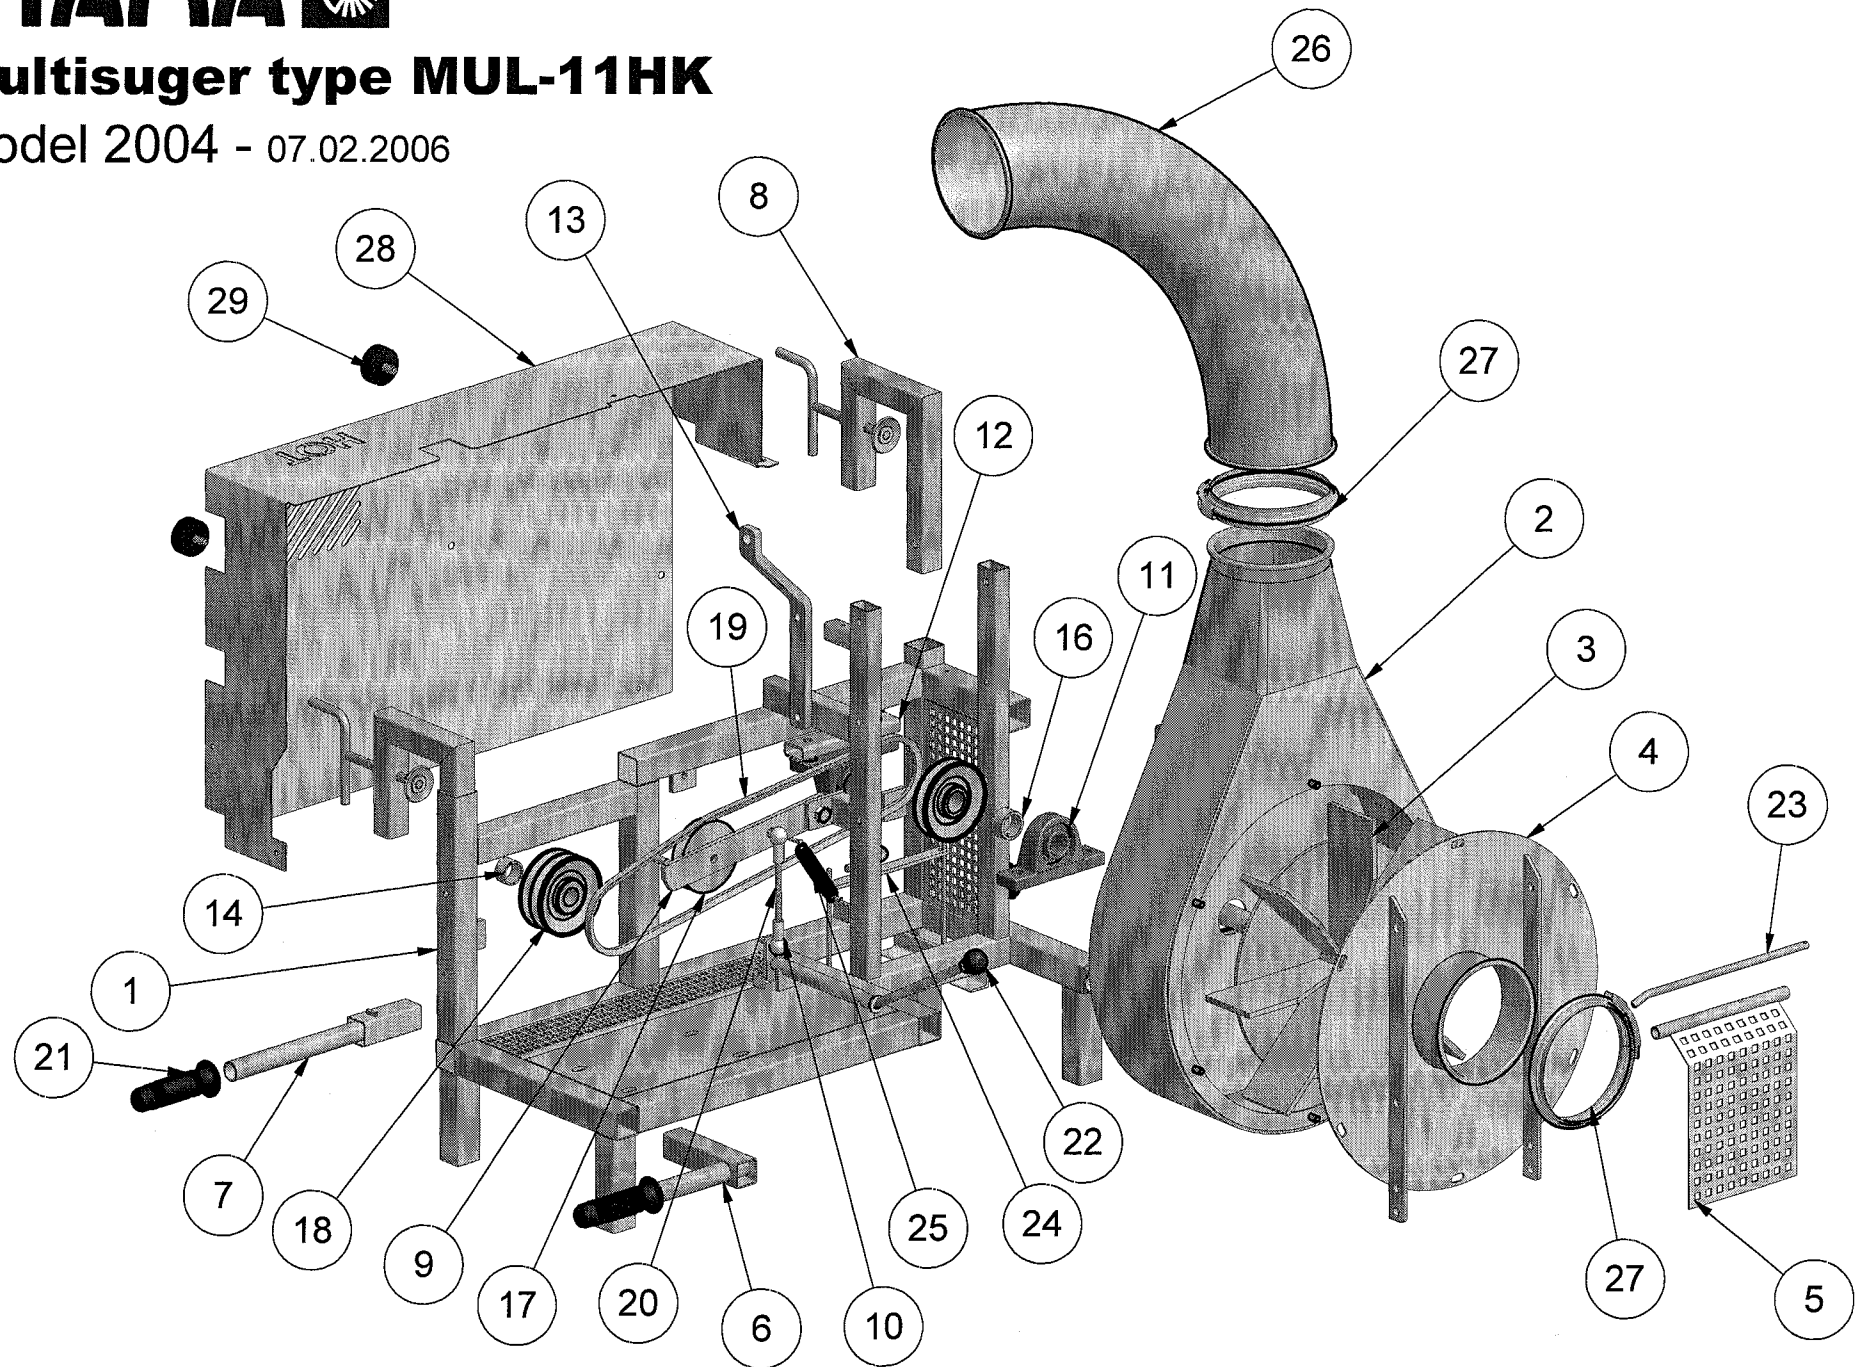

Multisuger type MUL-11HK

Model 2004 - 07.02.2006

Multisuger type MUL-11HK

Model 2004

07.02.2006

Pos.	Benævnelse	Antal	Res. nummer	Bemærkning
1	Stel for multisuger	1	222-050-00	
2	Blæsehus	1	220-612-10	
3	Blæsevinge	1	220-613-20	230mm
4	Låg for blæsehus	1	220-240-00	
5	Sikkerhedsklap	1	220-613-10	
6	Vinkelhåndtag	2	222-054-10	
7	Ligehåndtag	2	222-054-15	
8	Ophængsbøjle	2	222-051-00	
9	Strammearm	1	222-053-00	
10	Kugleled	2	1100-101308	
11	Stå leje	2	54-600-206	
12	Afstandsstykke for leje	1	222-050-06	
13	Løftebeslag	1	220-612-09	
14	Afstandsbøsning	1	220-612-55	
15	Kileremskive blæsevinge	1	222-100-40	
16	Spænde bøsning	1	220-612-56	
17	Strammerulle	1	14IV08	
18	Kileremskive motor	1	222-100-35	
19	Kilerem	1	10-003-053	
20	Trækstang for blæsearm	1	222-050-58	
21	Gummihåndtag	4	16317-0000	
22	Bakalitikugle	1	43-010-032	
23	Stang for sikkerhedsklap	1	220-610-25	
24	Spænde beslag	1	223-200-75	
25	Fjeder for blæsearm	1	3025-631056	