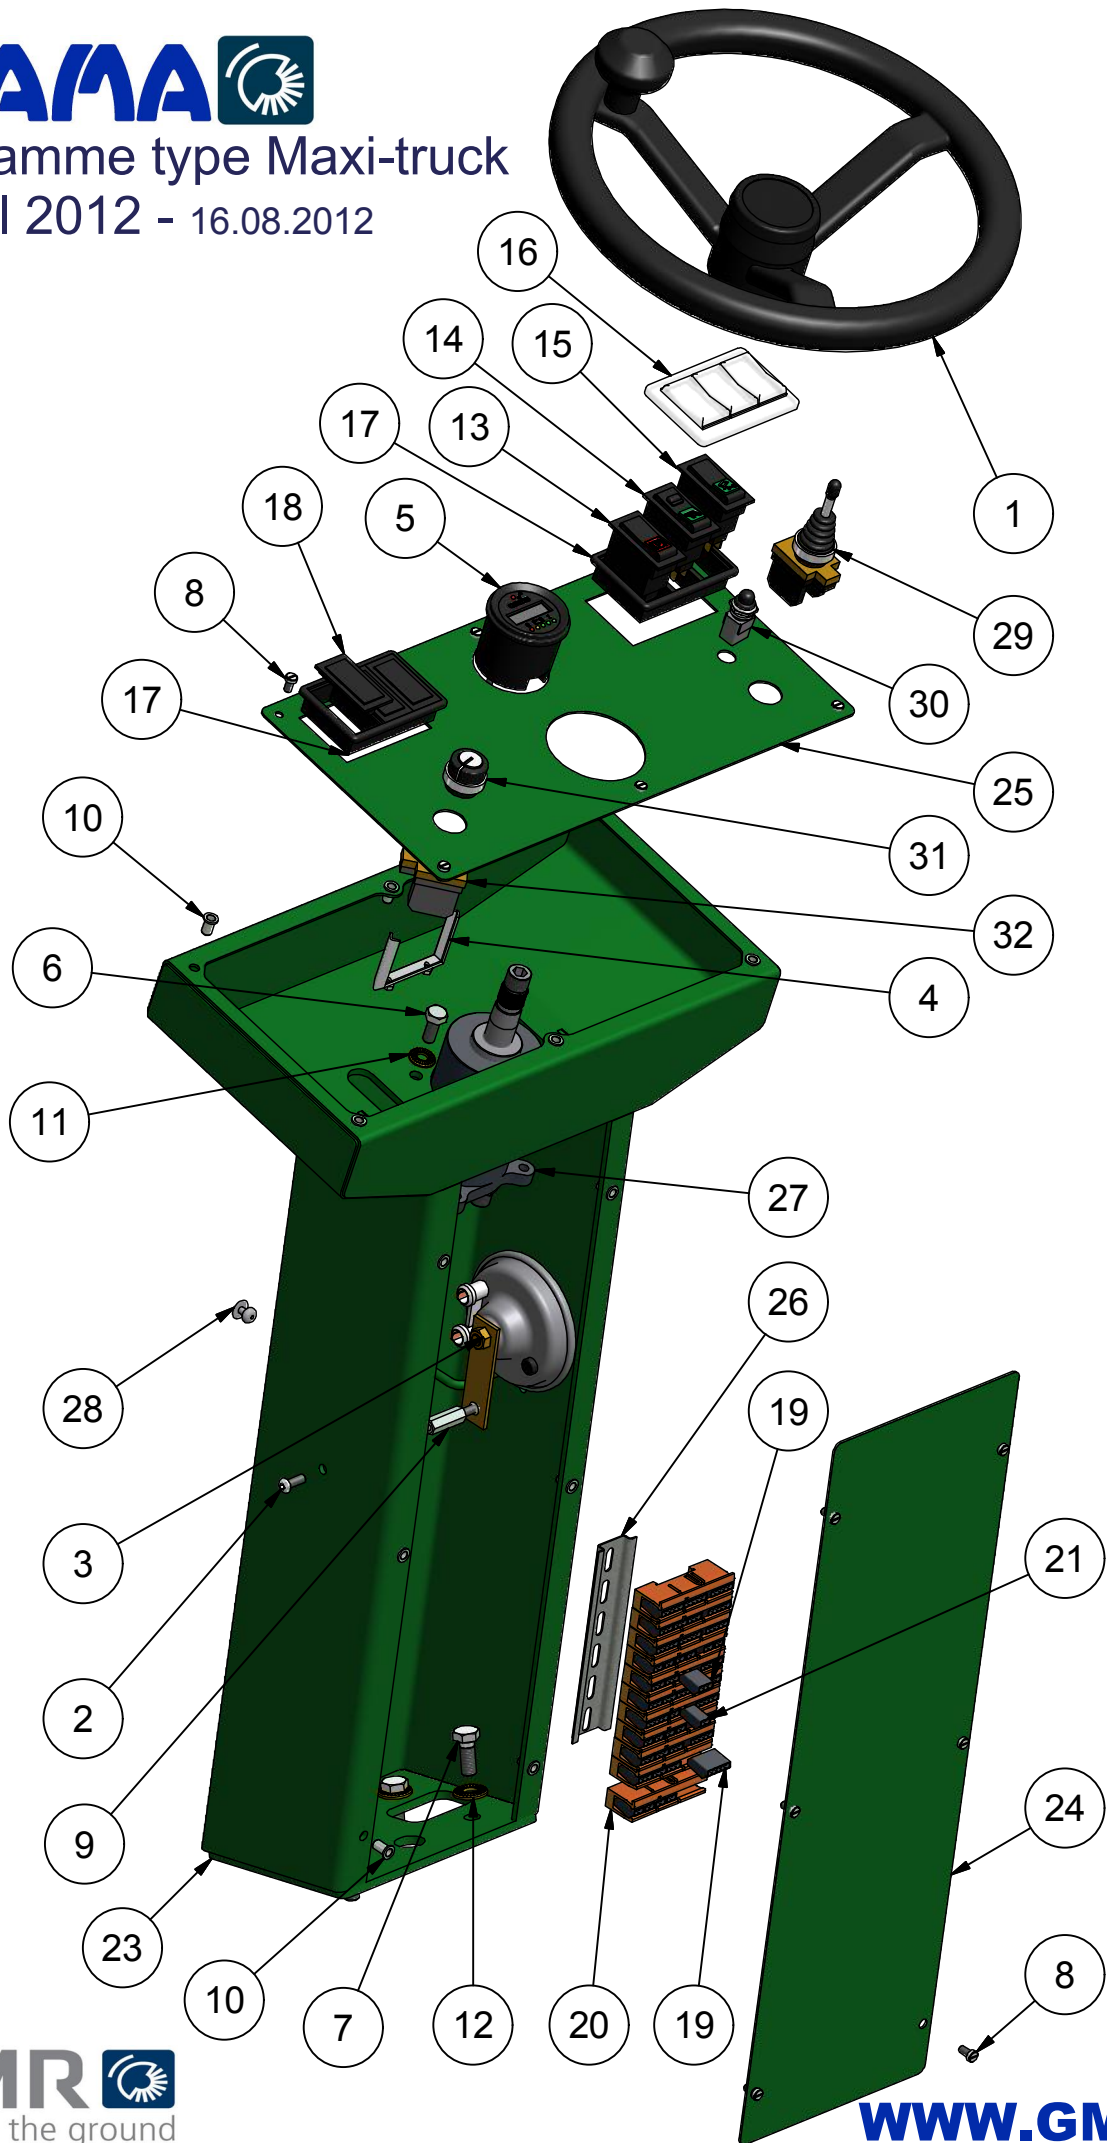

groundcare equipment specialists

Saturnvej 17. DK 8700 Horsens

Tlf.: +4575643611 Fax: +45645320

E-mail: stensballe@gmr.dk Web: www.gmr.dk

Sædekasse
type Maxi-truck
Model 2012 - 15.08.2012

Pos.	Benævnelse	Antal	Nummer	Bemærkning
1	Førersæde	1	1350-200050	
2	Hængsel - han / venstre	2	223-002-10	
3	Hængsel - han / højre	2	223-002-15	
4	Sidehængsel - hun / højre	2	223-002-20	
5	Sidehængsel - hun / venstre	2	223-002-25	
6	Sætskrue	4	29-106-016	
7	Låsemøtrik	4	31-101-006	
8	Låsemøtrik	2	31-101-010	
9	Unbracobolt	2	32-006-016	
10	Contact-skive	4	35-200-006	
11	Facetskive	2	36-300-006	
12	Facetskive	2	36-300-010	
13	Håndtag	1	54.830200J	
14	Skuffekabinet	1	660829	
15	Sædeplade	1	77-501-436	
16	Sædekasse	1	78-109-470	
17	Gummibuffer	2	91-25-126	
18	Popnitte	24	959-6-8	
19	Gascylinder	2	GF10-22-200	

Pos.	Benævnelse	Antal	Nummer	Bemærkning
1	Rat	1	0032.0412	
2	Unbracobolt	2	0712-06016	
3	Tudehorn	1	1319-100231	
4	Monteringsbeslag	1	15147005	
5	Timetæller	1	17472703	
6	Sætskrue	4	29-108-020	
7	Sætskrue	4	29-110-025	
8	Maskinskrue	12	29-705-010	
9	Langmøtrik	1	31-040-006	
10	Blindnittemøtrik	12	3175601	
11	Contact-skive	4	35-200-008	
12	Contact-skive	4	35-200-010	
13	Kontakt for parkeringsbremse	1	511 019	
14	Kontakt m/lås 2 speed	1	511 170	
15	Kontakt for tip	1	511 287	
16	Hætte for kontakter	1	594 269	
17	Ramme for kontakter	2	595 502	
18	Afdækning for kontakt	3	596 273	
19	Samlemuffe 5x1	14	77-801-702	
20	Holder for samlemuffe	11	77-801-703	
21	Samlemuffe 2x1	16	77-801-704	
22	Samlemuffe 3x1	15	77-801-705	
23	Ratstamme	1	78-006-160	
24	Afdækning for ratstamme	1	78-006-165	
25	Instrumentpanel	1	78-006-167	
26	DIN skinne for samlemuffe	1	78-010-147	
27	Styreorbitrol lukket center	1	910334151	
28	Popnitte	2	959-6-8	
29	Frem / bak joystick	1	A12316	
30	Cobra trykknappkontakt	1	S1213A	
31	Nøglegreb	1	ZB4BG2	
32	Trykkrop 1s	1	ZB4BZ101	