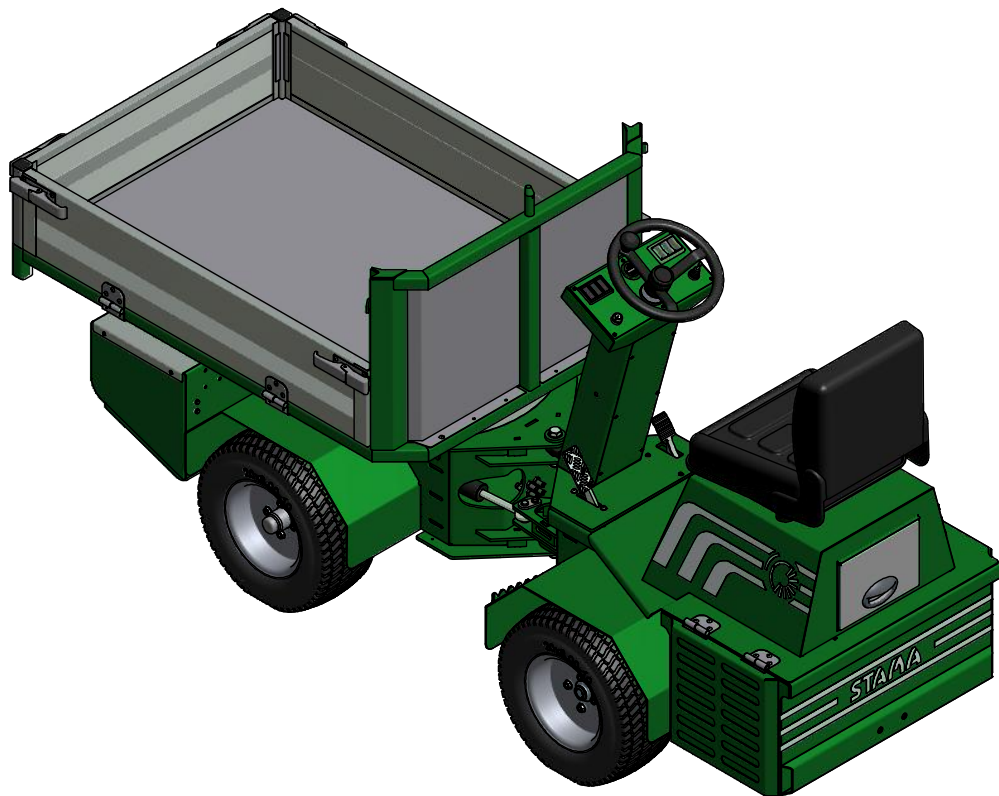

Maxi truck
Model 2012 - 24.09.2012

Bagende type
Maxi truck

Model 2012 - 19.09.2012

Pos.	Benævnelse	Antal	Nummer	Bemærkning
1	Hovedrelæ	1	SW200-20CO	
2	Curtis styring	1	1234-2371	
3	Hovedafbryder	1	BEP 720	
4	Popnitte	6	959-6-8	
5	Bremsepedal komplet	1	78-109-600	
6	Park.nødkreds kontaktbeslag	1	78-010-134	
7	Bjælke for bagaksel	2	78-006-220	
8	Monteringsbeslag for bagtøj	2	78-006-210	
9	Afdækning for bagaksel	2	78-006-201	
10	Stel - Bagende	1	78-006-130	
11	Lednings holder	1	78-006-109	
12	Holder for styring	1	78-006-108	
13	Holder for relæ	1	78-006-107	
14	Kugle for ledøje	1	700-996-05	
15	Hulplade	1	700-996-04	
16	Gevindplade	1	700-996-03	
17	Skål for ledøje	2	700-996-02	
18	Bøsning for styrecylinder	2	700-870-00	
19	Nagle for styrecylinder	1	700-840-00	
20	Bøsning for knæk	2	700-744-00	
21	Kødben for knæk	1	700-630-00	
22	Smørenippel	1	57-000-006	
23	Facetskive	2	36-300-020	
24	Facetskive	16	36-300-012	
25	Facetskive	8	36-300-010	
26	Facetskive	2	36-300-008	
27	Facetskive	14	36-300-006	
28	Facetskive	8	36-300-005	
29	Contact-skive	1	35-200-008	
30	Contact-skive	2	35-200-006	
31	Omskifter drejeknap	1	320-203	