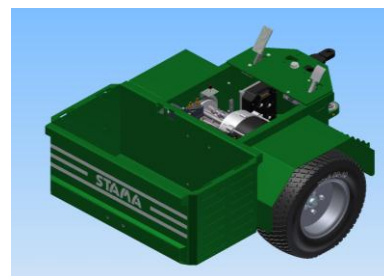

Bagende type
Maxi truck

Model 2012 - 19.09.2012

Pos.	Benævnelse	Antal	Nummer	Bemærkning
63	Unbracobolt	2	0712-06016	
64	Unbracobolt	2	0310-08020