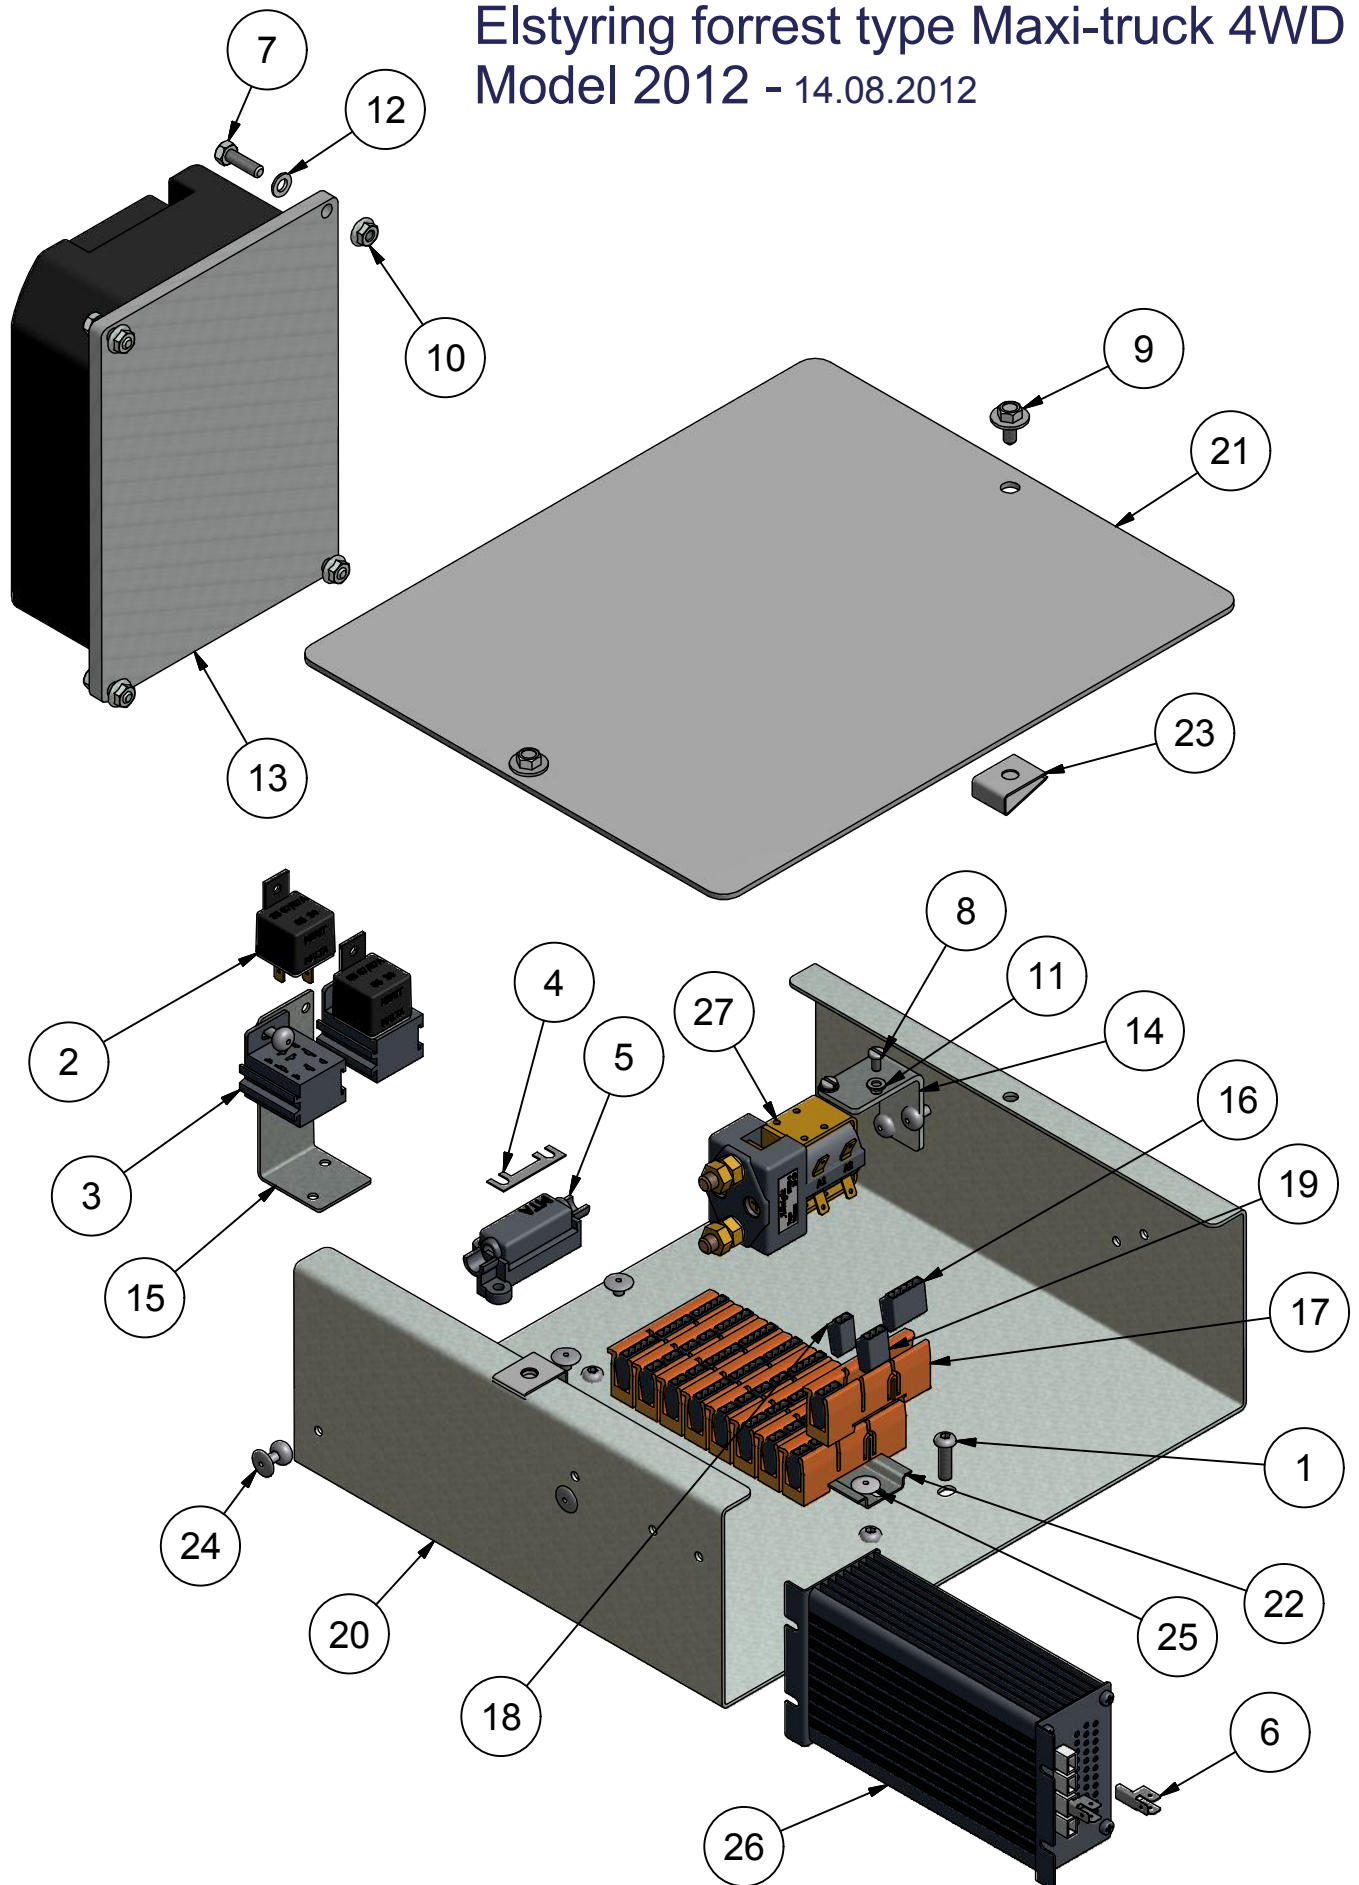

Elstyring forrest
type Maxi-truck 4WD
Model 2012 - 14.08.2012

Pos.	Benævnelse	Antal	Nummer	Bemærkning
1	Unbracoskrue	4	1249663	
2	Omskifterrelæ 24v 10/20A	2	1425-106010	
3	Sokkel for relæ	2	1425-109000	
4	Sikring	1	191186	
5	Sikringsholder	1	191190	
6	Trippel Fladstiks connector	2	192575	
7	Sætskrue	4	29-106-020	
8	Maskinskrue	2	29-704-008	
9	Opel skrue	2	29-914-016	
10	Flangemøtrik	4	31-601-006	
11	Facetskive	2	36-300-004	
12	Facetskive	4	36-300-006	
13	Curtis styring	1	378145371	
14	Vinkel for hovedrelæ	1	77-801-561	
15	Vinkelbeslag for sikringer	1	77-801-562	
16	Samlemuffe 5x1	11	77-801-702	
17	Holder for samlemuffe	9	77-801-703	
18	Samlemuffe 2x1	25	77-801-704	
19	Samlemuffe 3x1	5	77-801-705	
20	Plade 1 for el-styring	1	78-010-141	
21	Afdækningsplade	1	78-010-145	
22	DIN skinne for samlemuffe	1	78-010-147	
23	Clips møtrik ST6,3	2	85-47-101-15	
24	Popnitte	10	950-4-14	
25	Popnitte	2	959-6-8	
26	Omformer	1	MDCI 200 C	
27	Hovedrelæ	1	SW80-8-24