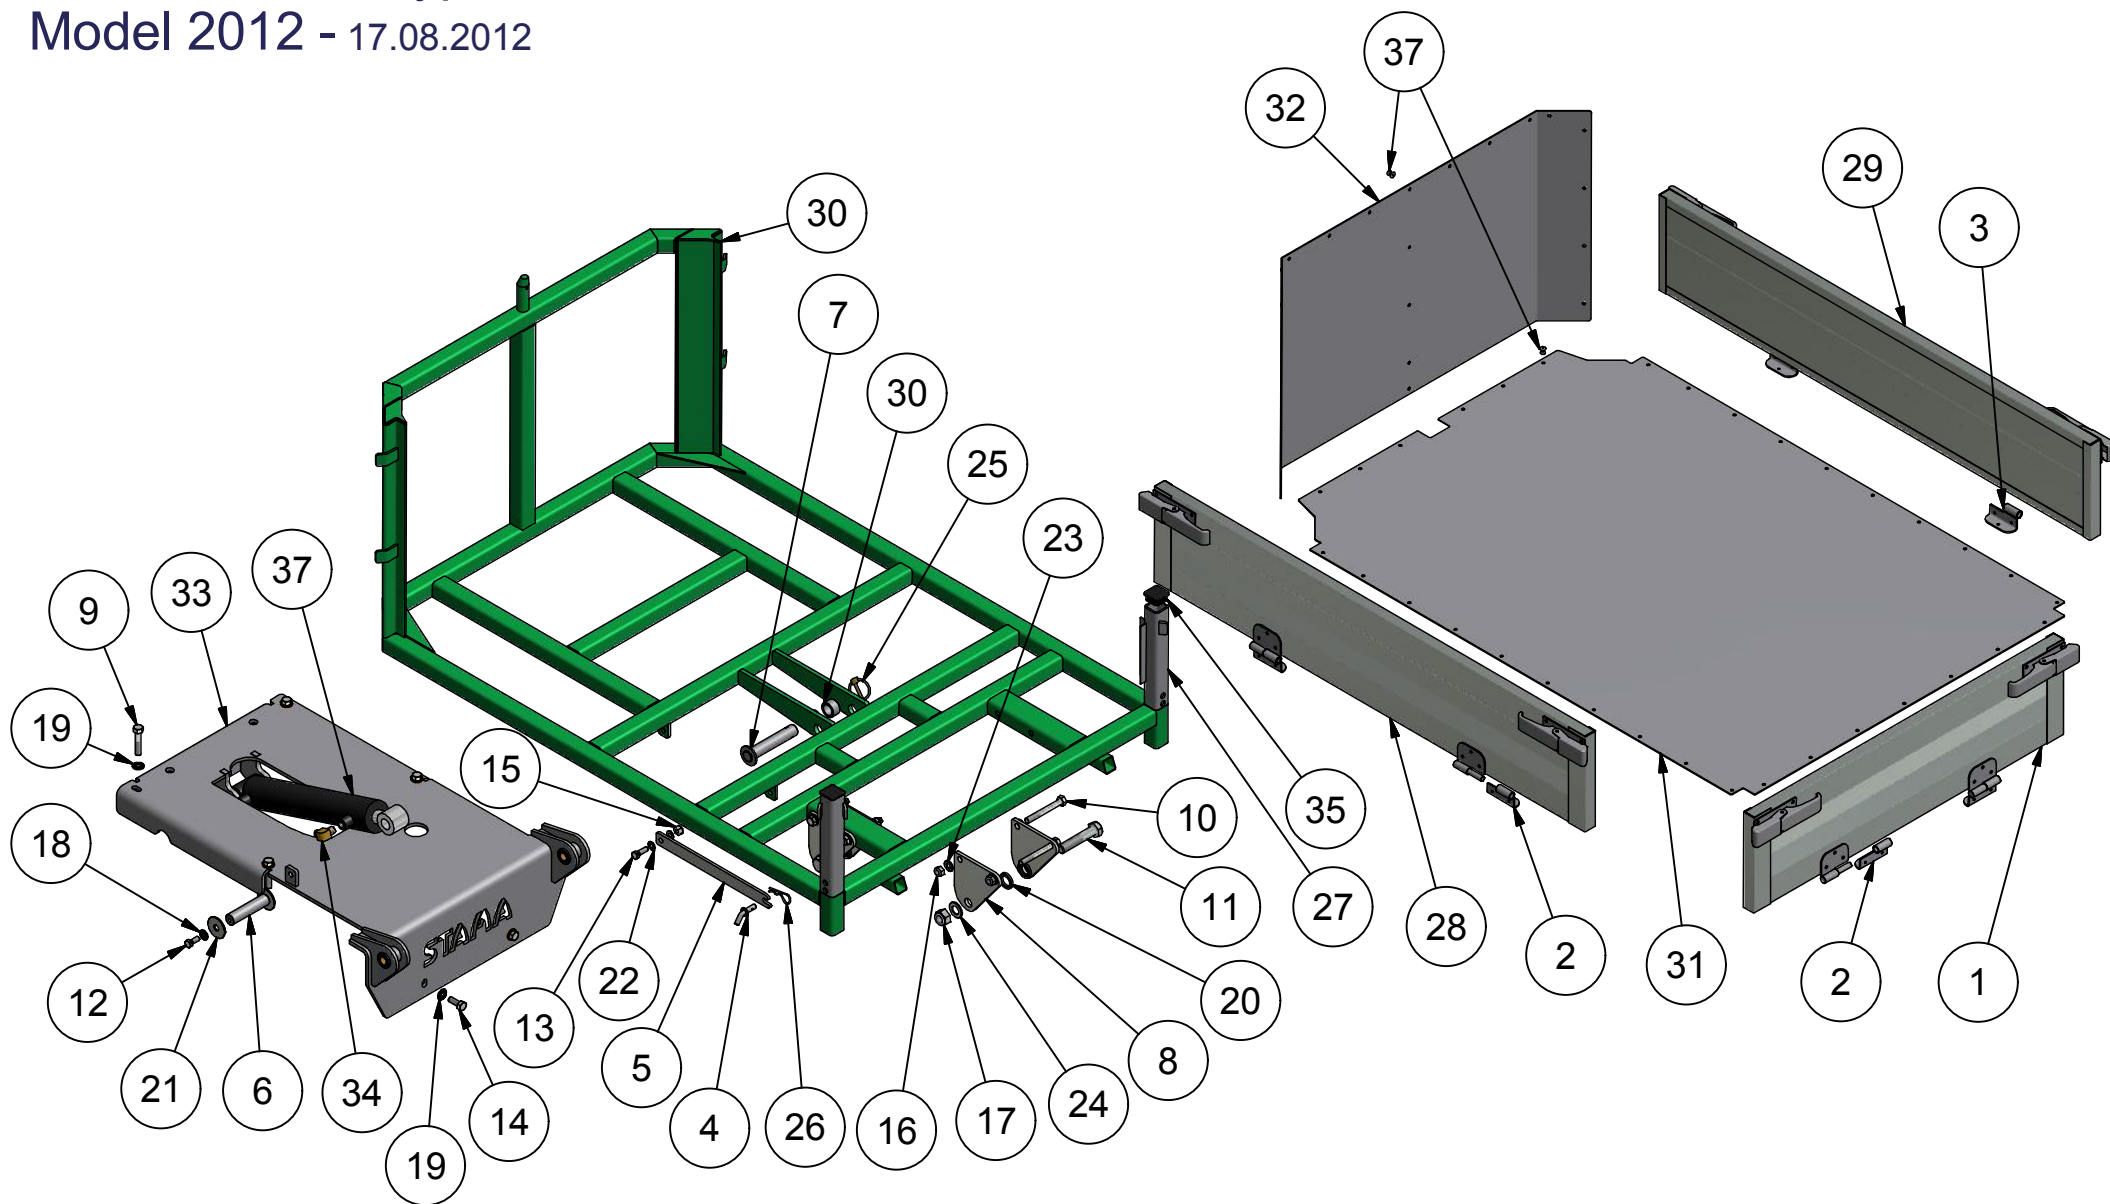

Nedsænket lad type Maxi-truck

Model 2012 - 17.08.2012

Pos.	Benævnelse	Antal	Nummer	Bemærkning
1	Bagsmæk	1	223-000-90	
2	Hængsel - hun	4	223-002-30	Venstre / bag
3	Hængsel - hun	2	223-002-35	Højre
4	Låsenagle	1	223-002-47	
5	Låseplade	1	223-002-64	
6	Cylindernagle - kort	1	223-002-70	
7	Cylindernagle - lang	1	223-002-72	
8	Vippeplade	4	226-050-16	
9	Maskinbolt	4	28-112-060	
10	Maskinbolt	4	28-112-100	
11	Maskinbolt	2	28-120-100	
12	Sætskrue	2	29-110-025	
13	Sætskrue	1	29-110-030	
14	Sætskrue	2	29-112-030	
15	Låsemøtrik	1	31-101-010	
16	Låsemøtrik	4	31-101-012	
17	Låsemøtrik	2	31-101-020	
18	Contact-skive	2	35-200-010	
19	Contact-skive	6	35-200-012	
20	Nylonring	4	36-053-526	
21	Svær skive	2	36-150-012	
22	Facetskive	2	36-300-010	
23	Facetskive	8	36-300-012	
24	Facetskive	4	36-300-020	
25	Ringsplit	1	38-000-006	
26	Hårnålesplit	1	38-203-070	
27	Hjørnestolpe	2	77-409-940	
28	Ladside - venstre	1	77-801-340	
29	Ladside - højre	1	77-801-350	
30	Drejelad	1	77-801-410	

GMR
Care for the ground

Saturnvej 17. DK 8700 Horsens
Tlf.: +4575643611 Fax: +45645320
E-mail: stensballe@gmr.dk Web: www.gmr.dk