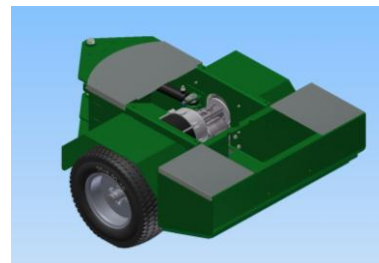

groundcare equipment specialists

Saturnvej 17. DK 8700 Horsens

Tlf.: +4575643611 Fax: +45645320

E-mail: stensballe@gmr.dk Web: www.gmr.dk

Front type Maxi-truck

Model 2012 - 10.08.2012

Pos.	Benævnelse	Antal	Nummer	Bemærkning
32	Monteringsbeslag for bagtøj	2	78-006-210	
33	Foraksel - fast	1	78-006-215	Kun ved 2WD
34	Bjælke for bagaksel	2	78-006-220	
35	Låsering	1	958355	
36	Brystnippel	2	A08LR	
37	Styre-cylinder	1	ISI0402020AP	
38	Lige skotforskruning ø8	4	K08L	
39	Bagaksel TX2 4000W 48V	1	OF101011GM01	Kun ved 4WD