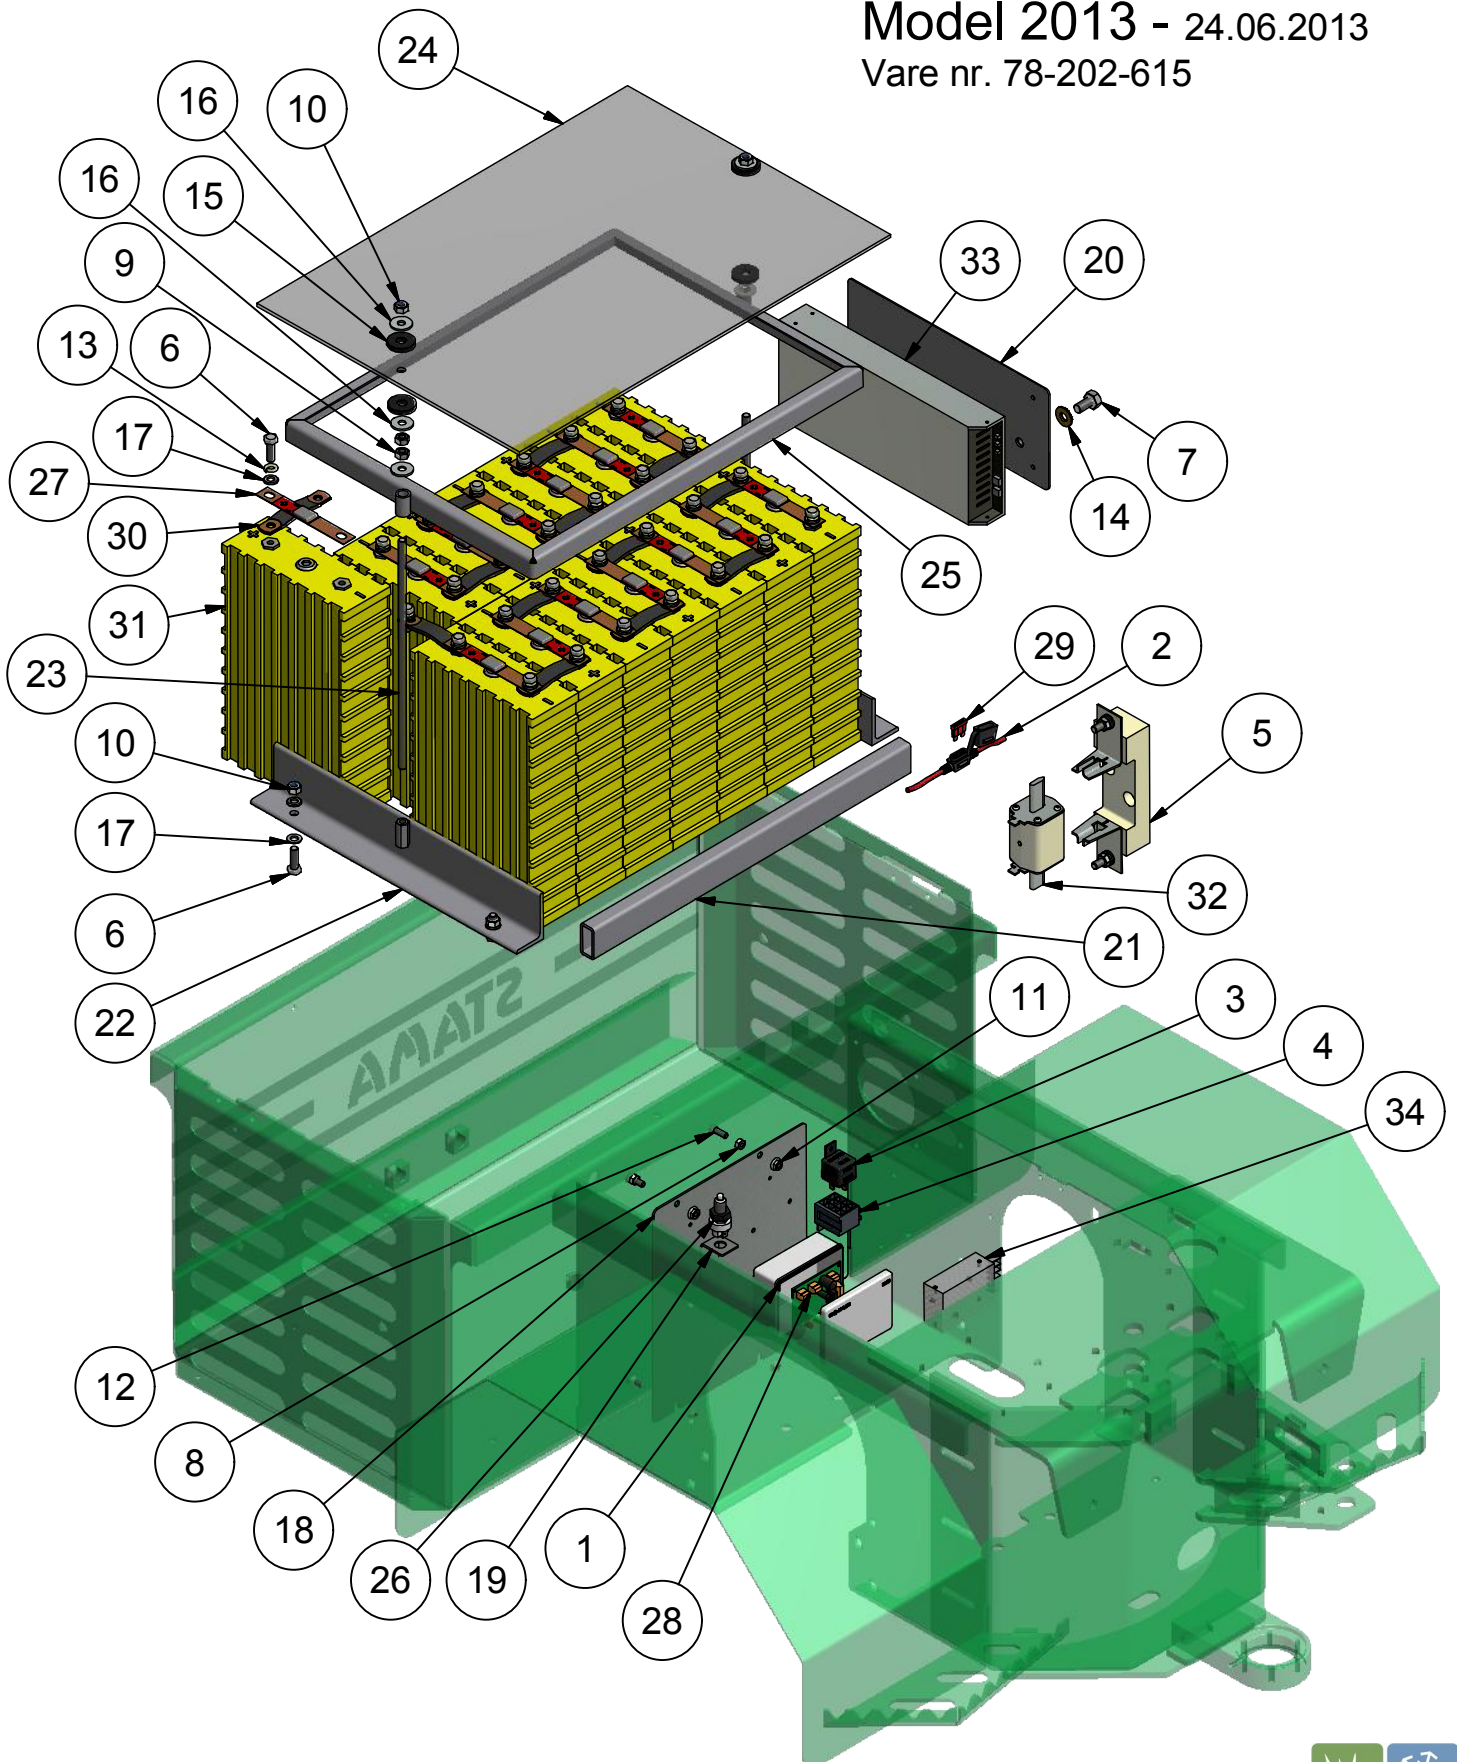

Lithium Ion Batteripakke Maxi-Truck

Model 2013 - 24.06.2013

Pos.	Benævnelse	Antal	Nummer	Bemærkning
1	Membrandåse	1	10 21 016 658	
2	Sikringsholder med kappe	1	1410-103055	
3	Omskifterrelæ 12v 20/30A	1	1425-106005	
4	Sokkel for relæ	1	1425-109000	
5	Sikringsholder	1	2625214651	
6	Sætskrue	32	29-108-025	
7	Sætskrue	2	29-110-020	
8	Møtrik	4	31-001-006	
9	Møtrik	4	31-001-008	
10	Låsemøtrik	6	31-101-008	
11	Flangemøtrik	4	31-601-006	
12	Unbracobolt	4	32-006-020	
13	Fjederskive	28	35-000-008	
14	Contact-skive	2	35-200-010	
15	Gummiskive	4	35-930-012	
16	Skærmskive	6	36-250-008	
17	Facetskive	36	36-300-008	
18	Plade for to ladere	1	78-109-501	
19	Vinkel for reset kontakt	1	78-109-502	
20	Montagebeslag for lader	1	78-202-620	
21	Spændeprofil for batterier	2	78-202-625	
22	Batterispændebeslag	2	78-202-630	
23	Gevindstang	2	78-202-635	
24	Afdækningsplade	1	78-202-637	
25	Batteriholder - Top	1	78-202-640	
26	Reset kontakt	1	A05523	
27	Batteriføler	14	BMS-CM160	
28	Batteri styring	1	BMS-MCU-MICRO-08B	
29	Bladsikring	1	ES83710	
30	Batteriforbinder	13	LFP160-CON	
31	Battericelle	14	LFP160AHA	

GMR
Care for the ground

Saturnvej 17. DK 8700 Horsens
Tlf.: +4575643611 Fax: +45645320
E-mail: stensballe@gmr.dk Web: www.gmr.dk