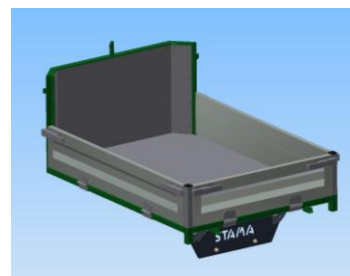

Nedsænket lad type Maxi-truck

Model 2012 - 17.08.2012

Pos.	Benævnelse	Antal	Nummer	Bemærkning
1	Bagsmæk	1	223-000-90	
2	Hængsel - hun	4	223-002-30	Venstre / bag
3	Hængsel - hun	2	223-002-35	Højre
4	Låsenagle	1	223-002-47	
5	Låseplade	1	223-002-64	
6	Cylindernagle - kort	1	223-002-70	
7	Cylindernagle - lang	1	223-002-72	
8	Vippeplade	4	226-050-16	
9	Maskinbolt	4	28-112-060	
10	Maskinbolt	4	28-112-100	
11	Maskinbolt	2	28-120-100	
12	Sætskrue	2	29-110-025	
13	Sætskrue	1	29-110-030	
14	Sætskrue	2	29-112-030	
15	Låsemøtrik	1	31-101-010	
16	Låsemøtrik	4	31-101-012	
17	Låsemøtrik	2	31-101-020	
18	Contact-skive	2	35-200-010	
19	Contact-skive	6	35-200-012	
20	Nylonring	4	36-053-526	
21	Svær skive	2	36-150-012	
22	Facetskive	2	36-300-010	
23	Facetskive	8	36-300-012	
24	Facetskive	4	36-300-020	
25	Ringsplit	1	38-000-006	
26	Hårnålesplit	1	38-203-070	
27	Hjørnestolpe	2	77-409-940	
28	Ladside - venstre	1	77-801-340	
29	Ladside - højre	1	77-801-350	
30	Drejelad	1	77-801-410	

GMR
Care for the ground

Saturnvej 17. DK 8700 Horsens
Tlf.: +4575643611 Fax: +45645320
E-mail: stensballe@gmr.dk Web: www.gmr.dk