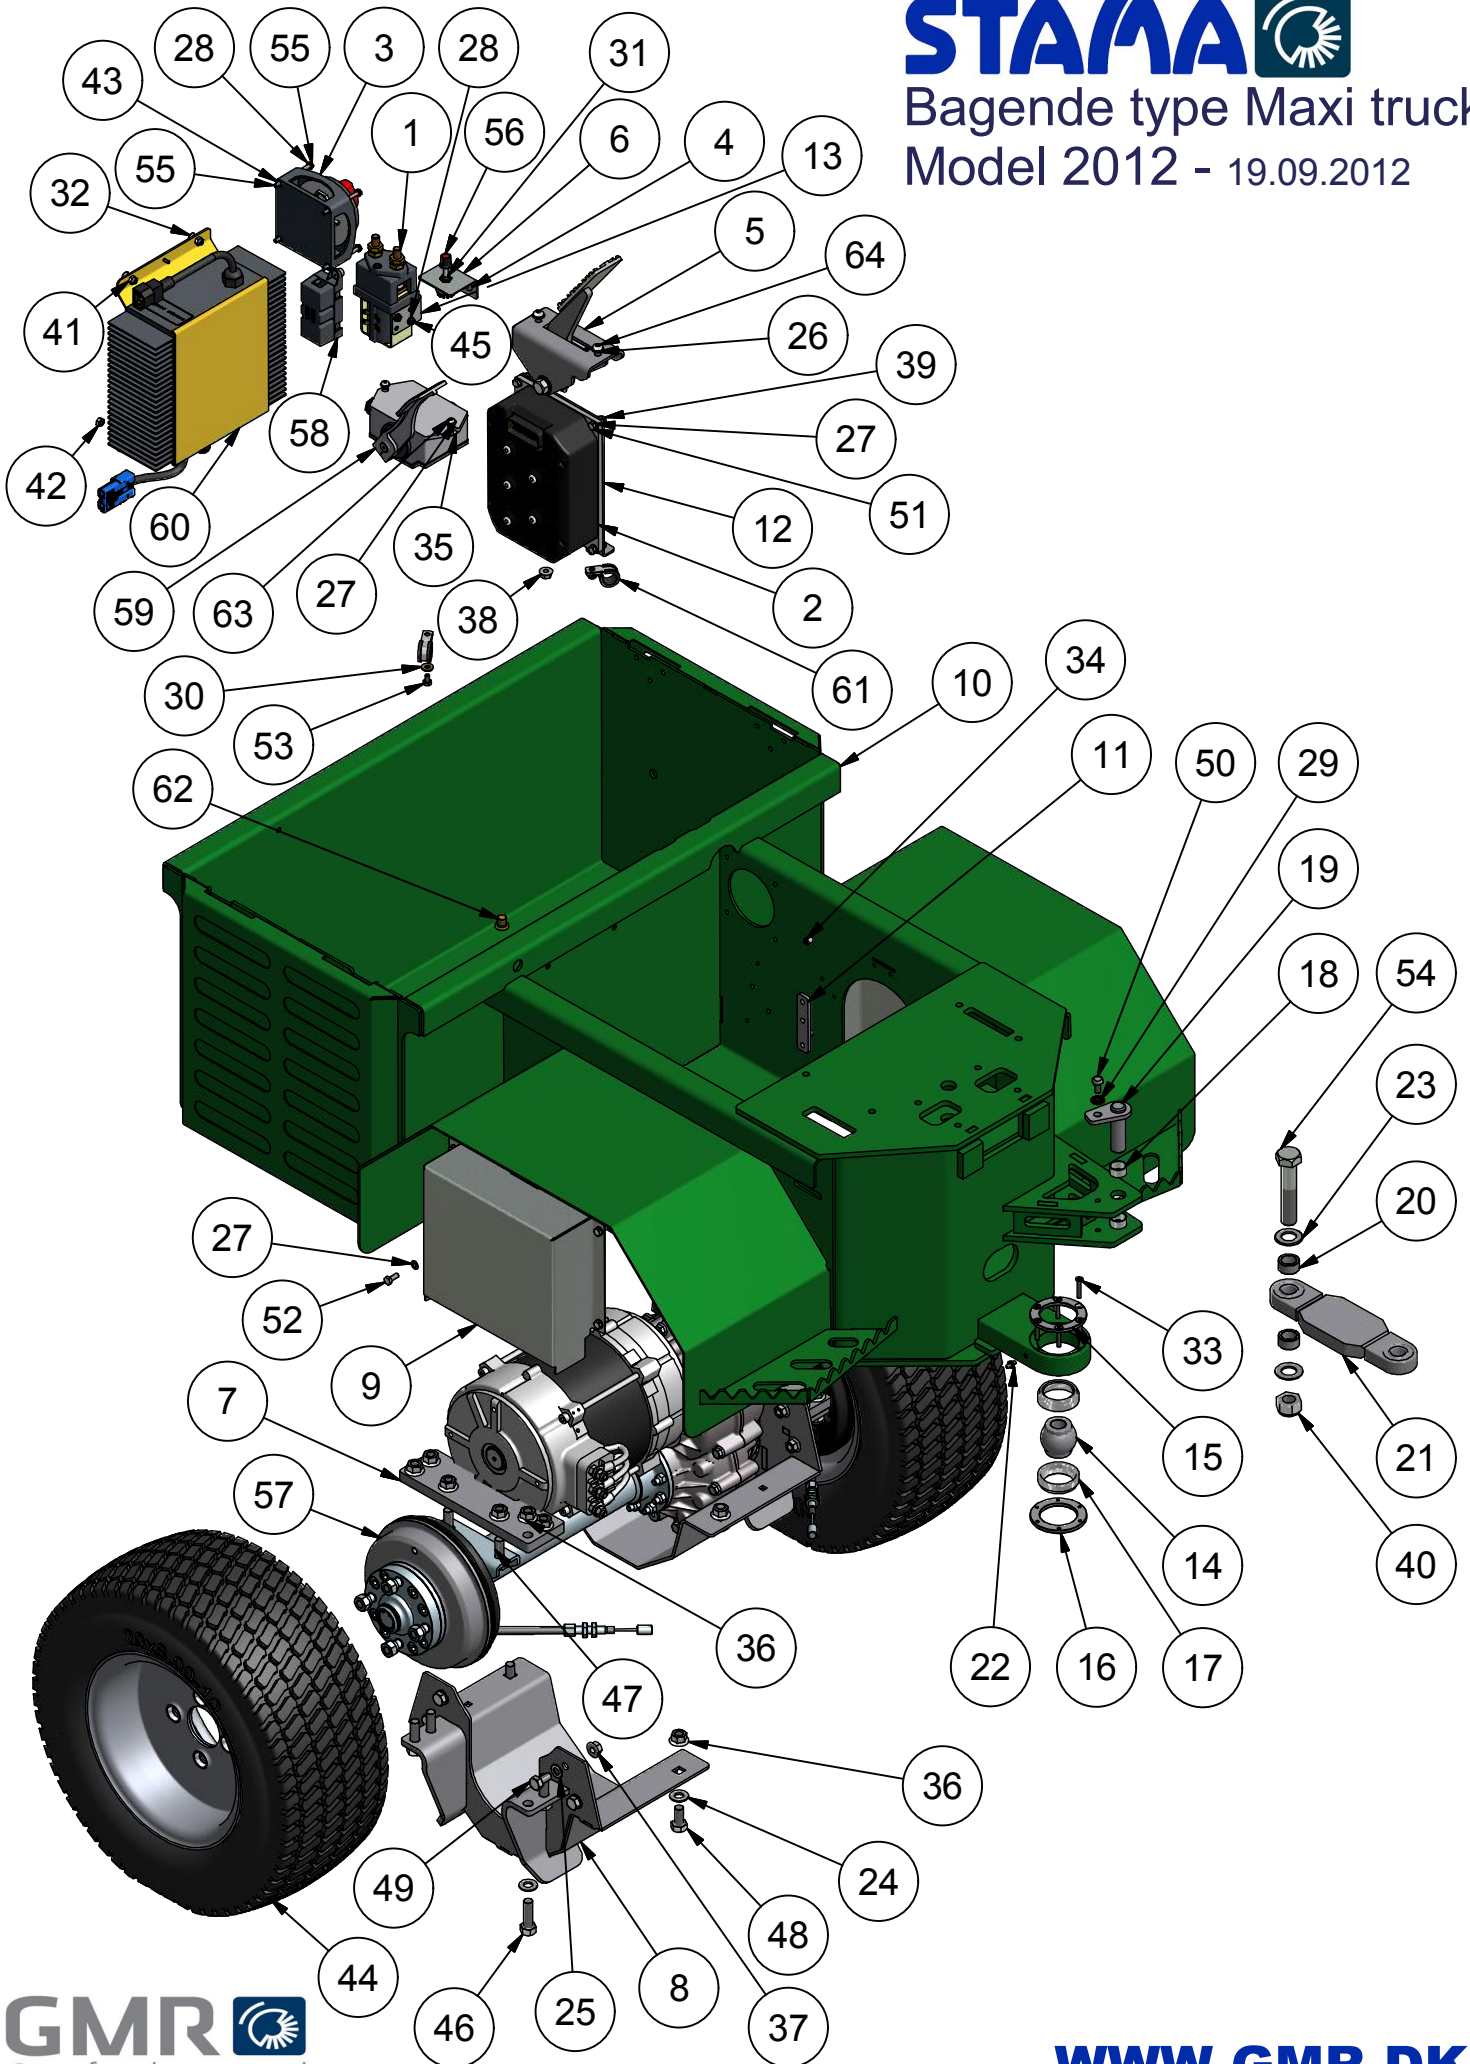

Maxi truck
Model 2012 - 24.09.2012

Bagende type
Maxi truck

Model 2012 - 19.09.2012

Pos.	Benævnelse	Antal	Nummer	Bemærkning
1	Hovedrelæ	1	SW200-20CO	
2	Curtis styring	1	1234-2371	
3	Hovedafbryder	1	BEP 720	
4	Popnitte	6	959-6-8	
5	Bremsepedal komplet	1	78-109-600	
6	Park.nødkreds kontaktbeslag	1	78-010-134	
7	Bjælke for bagaksel	2	78-006-220	
8	Monteringsbeslag for bagtøj	2	78-006-210	
9	Afdækning for bagaksel	2	78-006-201	
10	Stel - Bagende	1	78-006-130	
11	Lednings holder	1	78-006-109	
12	Holder for styring	1	78-006-108	
13	Holder for relæ	1	78-006-107	
14	Kugle for ledøje	1	700-996-05	
15	Hulplade	1	700-996-04	
16	Gevindplade	1	700-996-03	
17	Skål for ledøje	2	700-996-02	
18	Bøsning for styrecylinder	2	700-870-00	
19	Nagle for styrecylinder	1	700-840-00	
20	Bøsning for knæk	2	700-744-00	
21	Kødben for knæk	1	700-630-00	
22	Smørenippel	1	57-000-006	
23	Facetskive	2	36-300-020	
24	Facetskive	16	36-300-012	
25	Facetskive	8	36-300-010	
26	Facetskive	2	36-300-008	
27	Facetskive	14	36-300-006	
28	Facetskive	8	36-300-005	
29	Contact-skive	1	35-200-008	
30	Contact-skive	2	35-200-006	
31	Omskifter drejeknap	1	320-203	