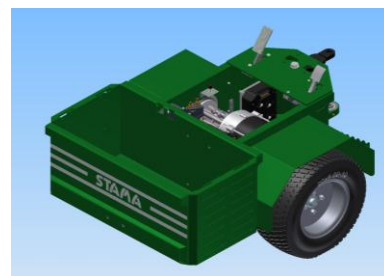

Maxi truck
Model 2012 - 24.09.2012

Bagende type
Maxi truck

Model 2012 - 19.09.2012

Pos.	Benævnelse	Antal	Nummer	Bemærkning
1	Hovedrelæ	1	SW200-20CO	
2	Curtis styring	1	1234-2371	
3	Hovedafbryder	1	BEP 720	
4	Popnitte	6	959-6-8	
5	Bremsepedal komplet	1	78-109-600	
6	Park.nødkreds kontaktbeslag	1	78-010-134	
7	Bjælke for bagaksel	2	78-006-220	
8	Monteringsbeslag for bagtøj	2	78-006-210	
9	Afdækning for bagaksel	2	78-006-201	
10	Stel - Bagende	1	78-006-130	
11	Lednings holder	1	78-006-109	
12	Holder for styring	1	78-006-108	
13	Holder for relæ	1	78-006-107	
14	Kugle for ledøje	1	700-996-05	
15	Hulplade	1	700-996-04	
16	Gevindplade	1	700-996-03	
17	Skål for ledøje	2	700-996-02	
18	Bøsning for styrecylinder	2	700-870-00	
19	Nagle for styrecylinder	1	700-840-00	
20	Bøsning for knæk	2	700-744-00	
21	Kødben for knæk	1	700-630-00	
22	Smørenippel	1	57-000-006	
23	Facetskive	2	36-300-020	
24	Facetskive	16	36-300-012	
25	Facetskive	8	36-300-010	
26	Facetskive	2	36-300-008	
27	Facetskive	14	36-300-006	
28	Facetskive	8	36-300-005	
29	Contact-skive	1	35-200-008	
30	Contact-skive	2	35-200-006	
31	Omskifter drejeknap	1	320-203	