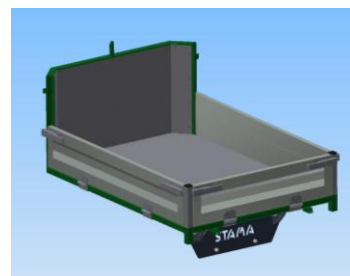

Nedsænket lad type
Maxi-truck
Model 2012 - 17.08.2012

Pos.	Benævnelse	Antal	Nummer	Bemærkning
31	Bundplade	1	77-801-420	
32	Bagplade	1	77-801-425	
33	Monteringsplade	1	78-109-110	
34	Indskruning	2	B10LR 3-8	
35	Dupsko 40mm	2	DPD 40x40	
36	Cylinder	1	GI06030280	
37	Stål popnitte	53	950-6-14