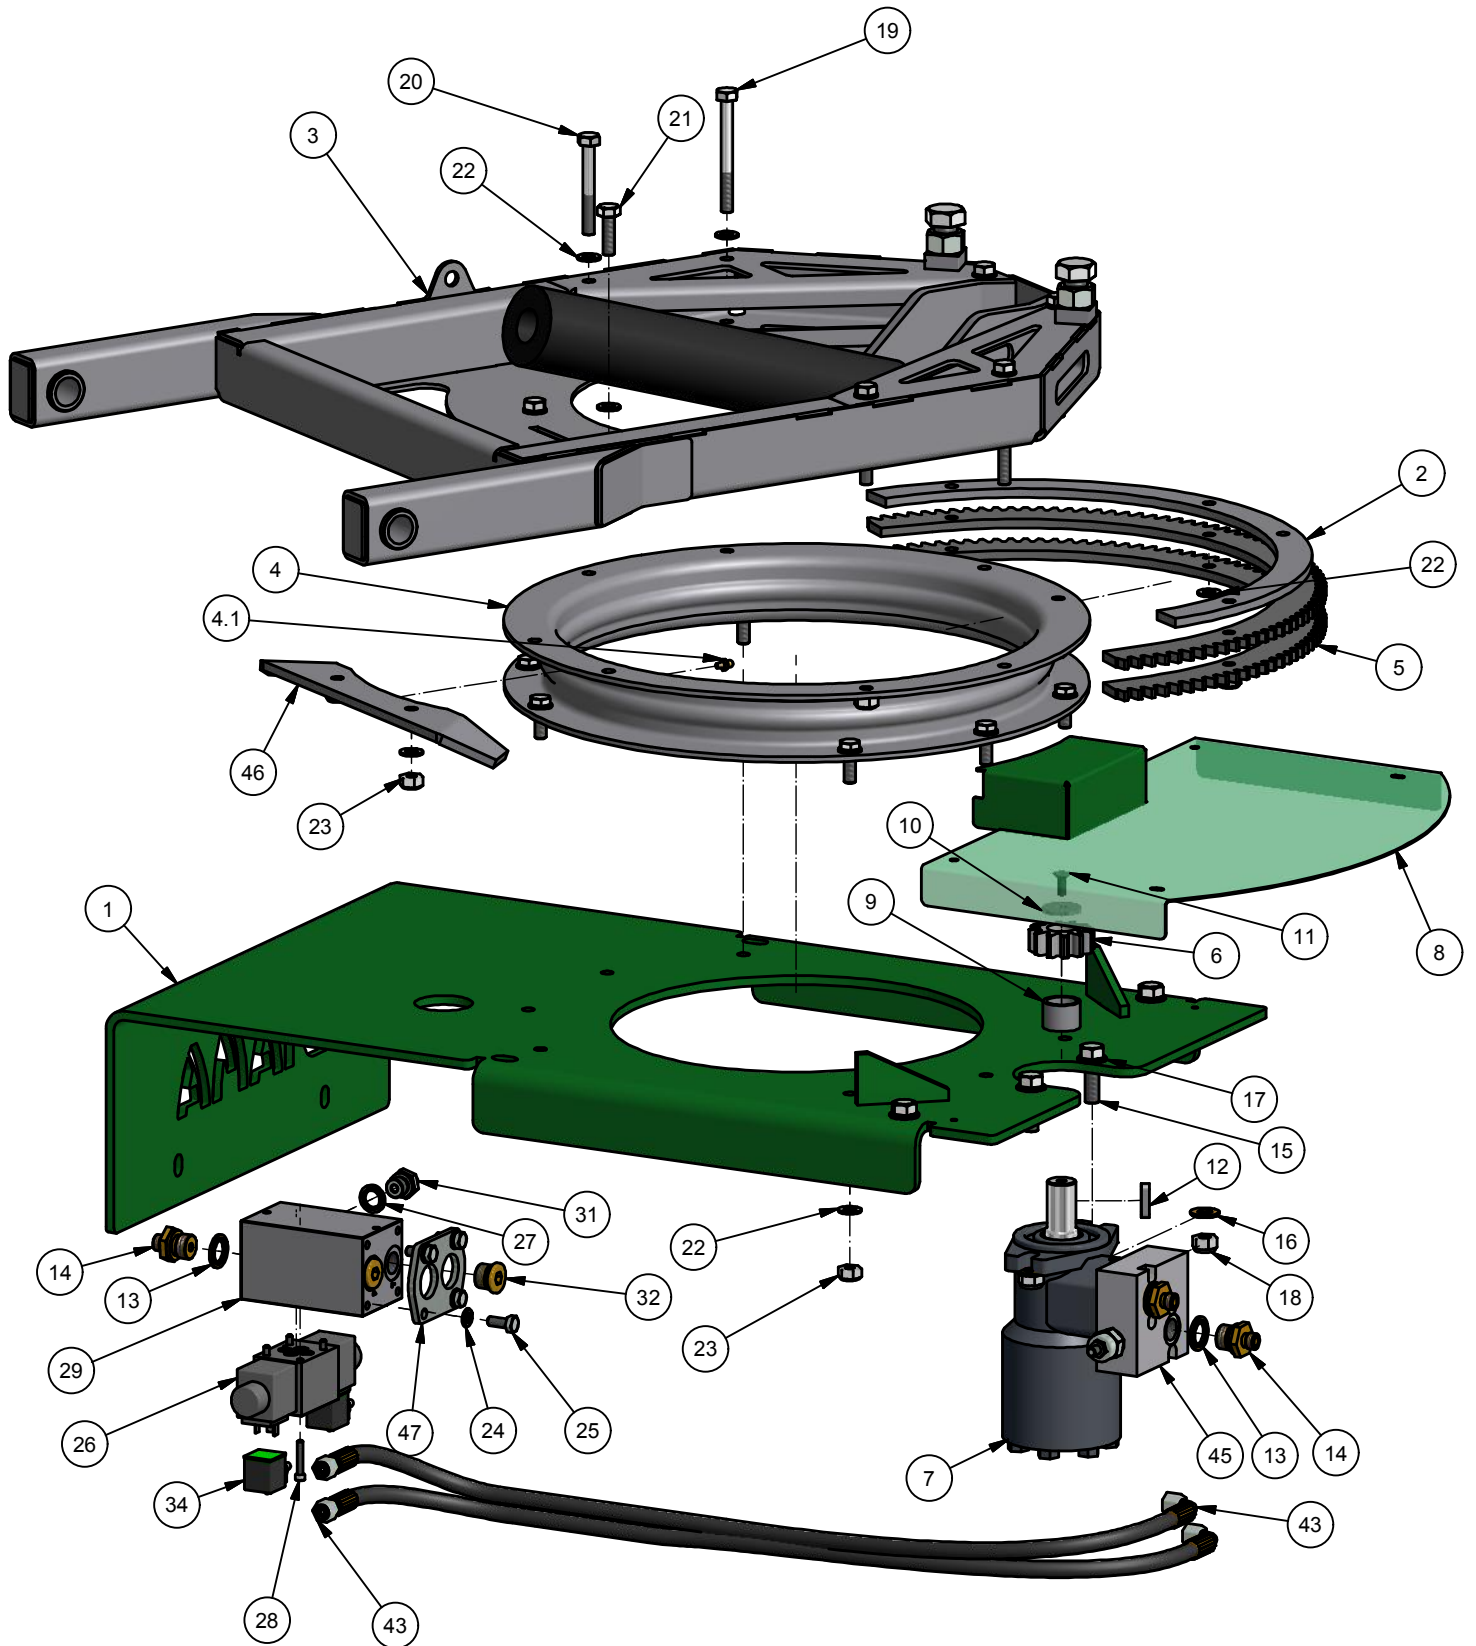

Dele for hydraulisk drejelad Maxi knæk-truck
Vare 78-202-670 / tegning 78-208-200
KJ 9/8-2012

Hyd.drejelas

Maxi truck

Model 2012 - 20.09.2012

Pos.	Benævnelse	Antal	Nummer	Bemærkning
1	Monteringsplade	1	78-208-240	
2	Afstandsring	1	78-202-408	
3	Underdel for lad	1	78-202-420	
4	Drejekrans for tandkrans	1	78-202-430	
4.1	Smørenippel	1	57-000-006	
5	Tandkrans	2	78-202-401	
6	Tandhjul Z12 modul 4	1	45-125-412	
7	Hydraulikmotor	1	W255240A6312	
8	Afdæknings skærm	1	78-208-210	
9	Afstandsør	1	78-202-404	
10	Svær skive	1	36-140-010	
11	Unbracobolt	1	32-008-020	
12	Pasfeder A	1	34-108-730	
13	Bonded seal pakning	4	42-000-012	
14	Indskruning	4	A08LR 1-2	
15	Sætskrue	2	29-112-040	
16	Contact-skive	2	35-200-012	
17	Facetskive	4	36-300-012	
18	Låsemøtrik	2	31-101-012	
19	Maskinbolt	4	28-110-100	
20	Maskinbolt	2	28-110-080	
21	Sætskrue	2	29-110-035	
22	Facetskive	9	36-300-010	
23	Låsemøtrik		31-101-010	
24	Facetskive	4	36-300-008	
25	Sætskrue	4	29-108-020	
26	NG06 Magnetventil	1	DL3-S1/10N-D24K1	
27	Bonded seal pakning	2	42-000-038	
28	Rundhovedet unbracoskrue	4	32-105-030	
29	Ng6 blok med sideudtag	1	EM213_2Y	

Saturnvej 17. DK 8700 Horsens
Tlf.: +4575643611 Fax: +45645320
E-mail: stensballe@gmr.dk Web: www.gmr.dk