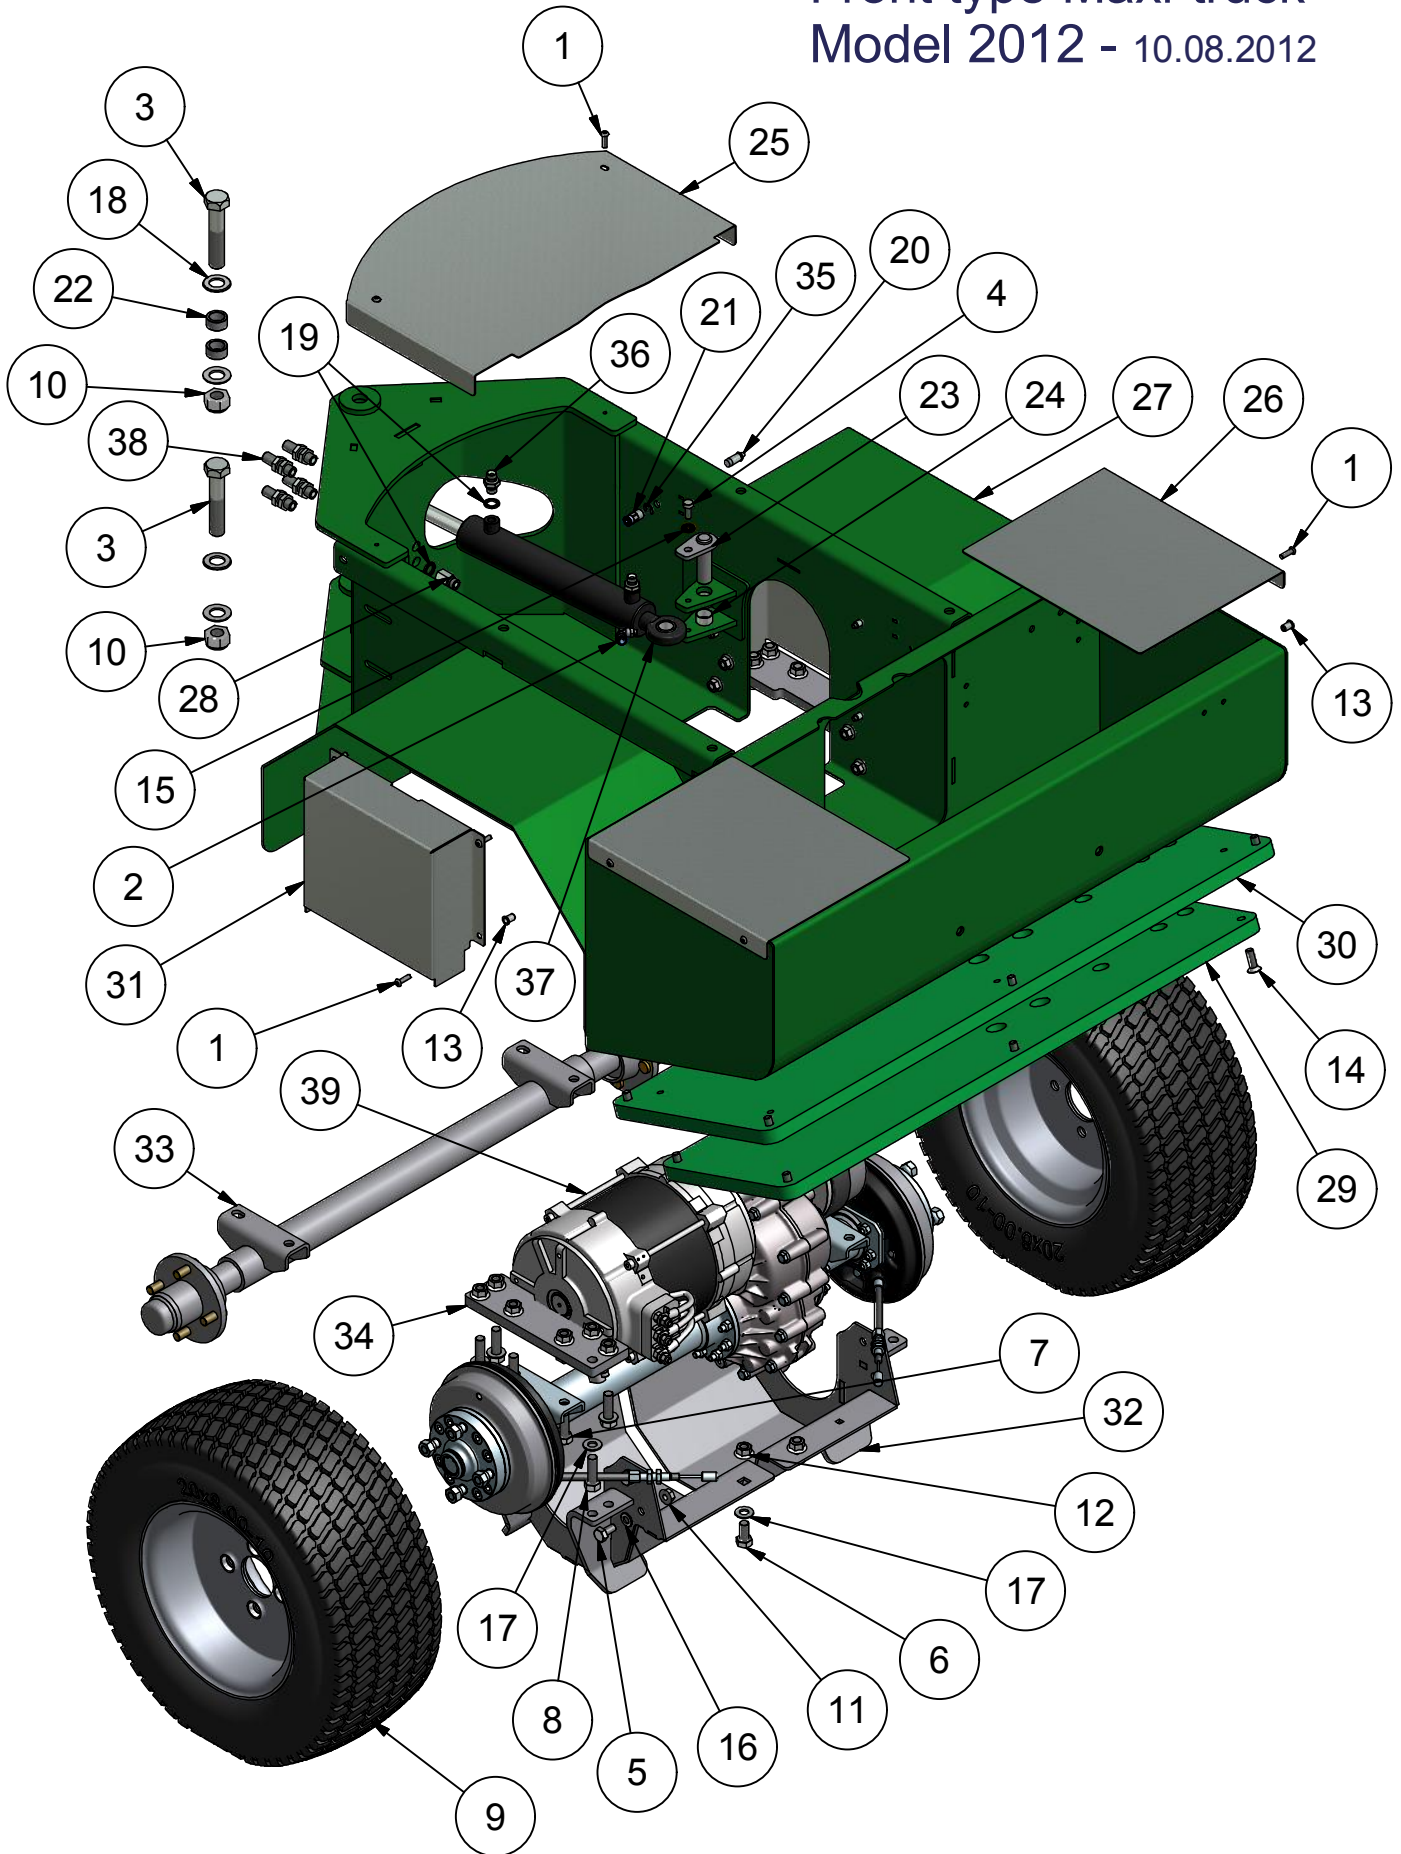

Front type Maxi-truck

Model 2012 - 10.08.2012

Pos.	Benævnelse	Antal	Nummer	Bemærkning
1	Unbracoskrue	14	1249663	
2	Snapfittings-vinkel 6mm	1	226-13753-7	
3	Maskinbolt	2	28-120-100	
4	Sætskrue	1	29-108-020	
5	Sætskrue	8	29-110-020	
6	Sætskrue	4	29-112-025	
7	Sætskrue	4	29-112-035	
8	Sætskrue	8	29-112-040	
9	Hjul komplet 20x8.00-10	2	3010.10625-01	
10	Låsemøtrik	2	31-101-020	
11	Flangemøtrik	8	31-601-010	
12	Flangemøtrik	16	31-601-012	
13	Blindnittemøtrik	16	3175619	
14	Unbracoskrue	12	32-010-030	
15	Contact-skive	1	35-200-008	
16	Facetskive	8	36-300-010	
17	Facetskive	16	36-300-012	
18	Facetskive	4	36-300-020	
19	Bonded seal pakning	4	42-000-014	
20	Smørenippel - lang	1	57-031-018	
21	Snapfitting 1/8 indiv.	1	6463-6-1-8	
22	Bøsning for knæk	2	700-744-00	
23	Nagle for styrecylinder	1	700-840-00	
24	Bøsning for styrecylinder	2	700-870-00	
25	Afdækning ved tankrum	1	78-006-103	
26	Dækplade for front	2	78-006-105	
27	Stel - forrest	1	78-006-110	
28	Special påskruning	2	78-006-125	
29	Vægtplade - lille	1	78-006-126	
30	Vægtplade - stor	1	78-006-127	
31	Afdækning for bagaksel	2	78-006-201	

groundcare equipment specialists

Saturnvej 17. DK 8700 Horsens

Tlf.: +4575643611 Fax: +45645320

E-mail: stensballe@gmr.dk Web: www.gmr.dk