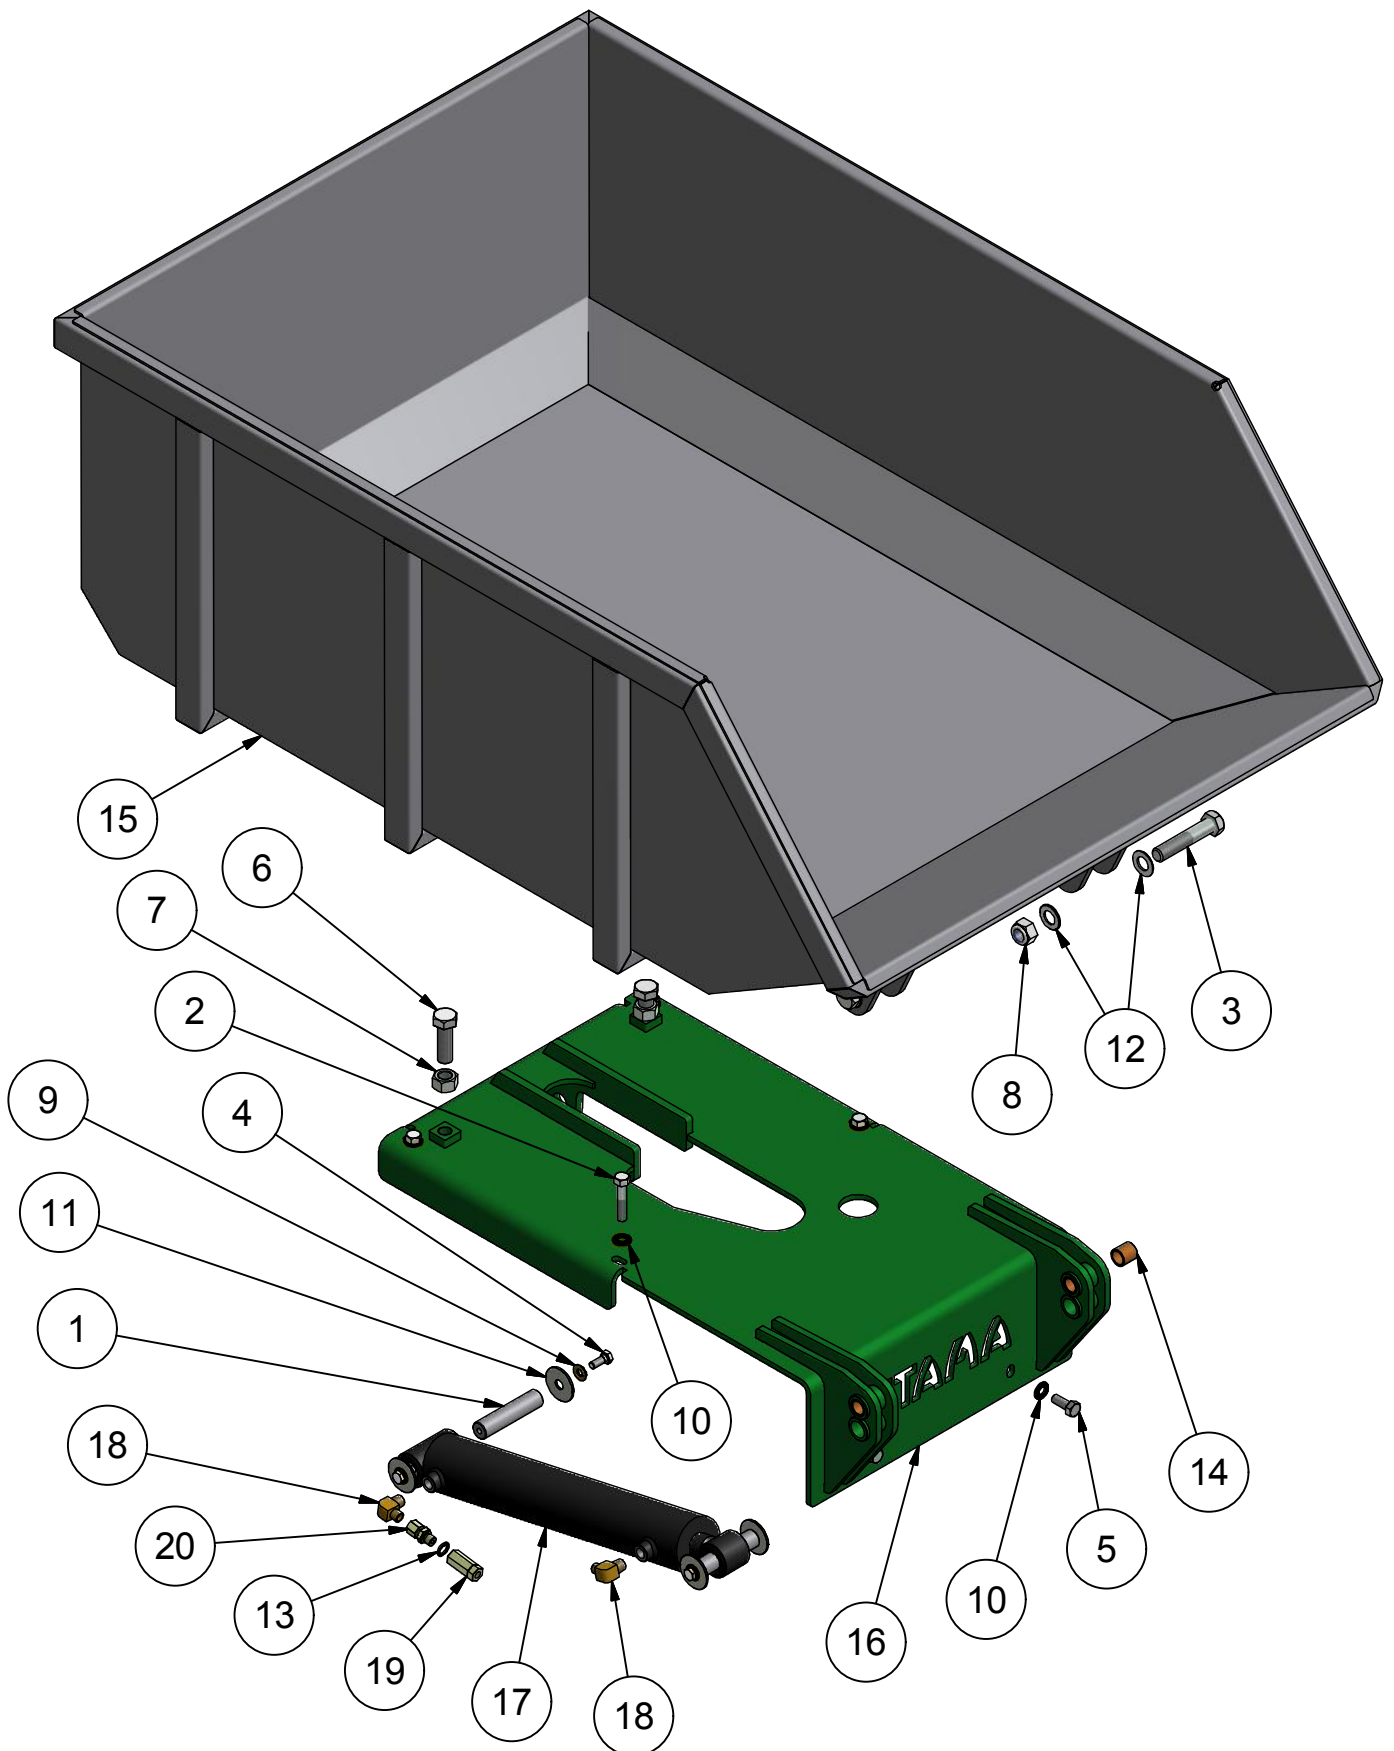

Dumperlad
type Maxi truck
Model 2012 - 04.09.2012

Pos.	Benævnelse	Antal	Nummer	Bemærkning
1	Aksel	2	223-002-71	
2	Maskinbolt	4	28-112-060	
3	Maskinbolt	2	28-120-100	
4	Sætskrue	4	29-110-025	
5	Sætskrue	2	29-112-030	
6	Sætskrue	2	29-120-060	
7	Møtrik	2	31-001-020	
8	Låsemøtrik	2	31-101-020	
9	Contact-skive	4	35-200-010	
10	Contact-skive	6	35-200-012	
11	Svær skive M12 ø50	4	36-150-012	
12	Facetskive	4	36-300-020	
13	Bonded seal pakning	1	42-000-014	
14	Sintermetal bøsning	4	54-720-025	
15	Dumperlad	1	78-006-250	
16	Underdel for dumperlad	1	78-006-275	
17	Tipcylinder for dumperlad	1	78-006-280	
18	Indskruining	2	B10LR 3-8	
19	Slangebrudsventil	1	SBB04-LPM	
20	Rørstuds med BSP gevind	1	VA08RL