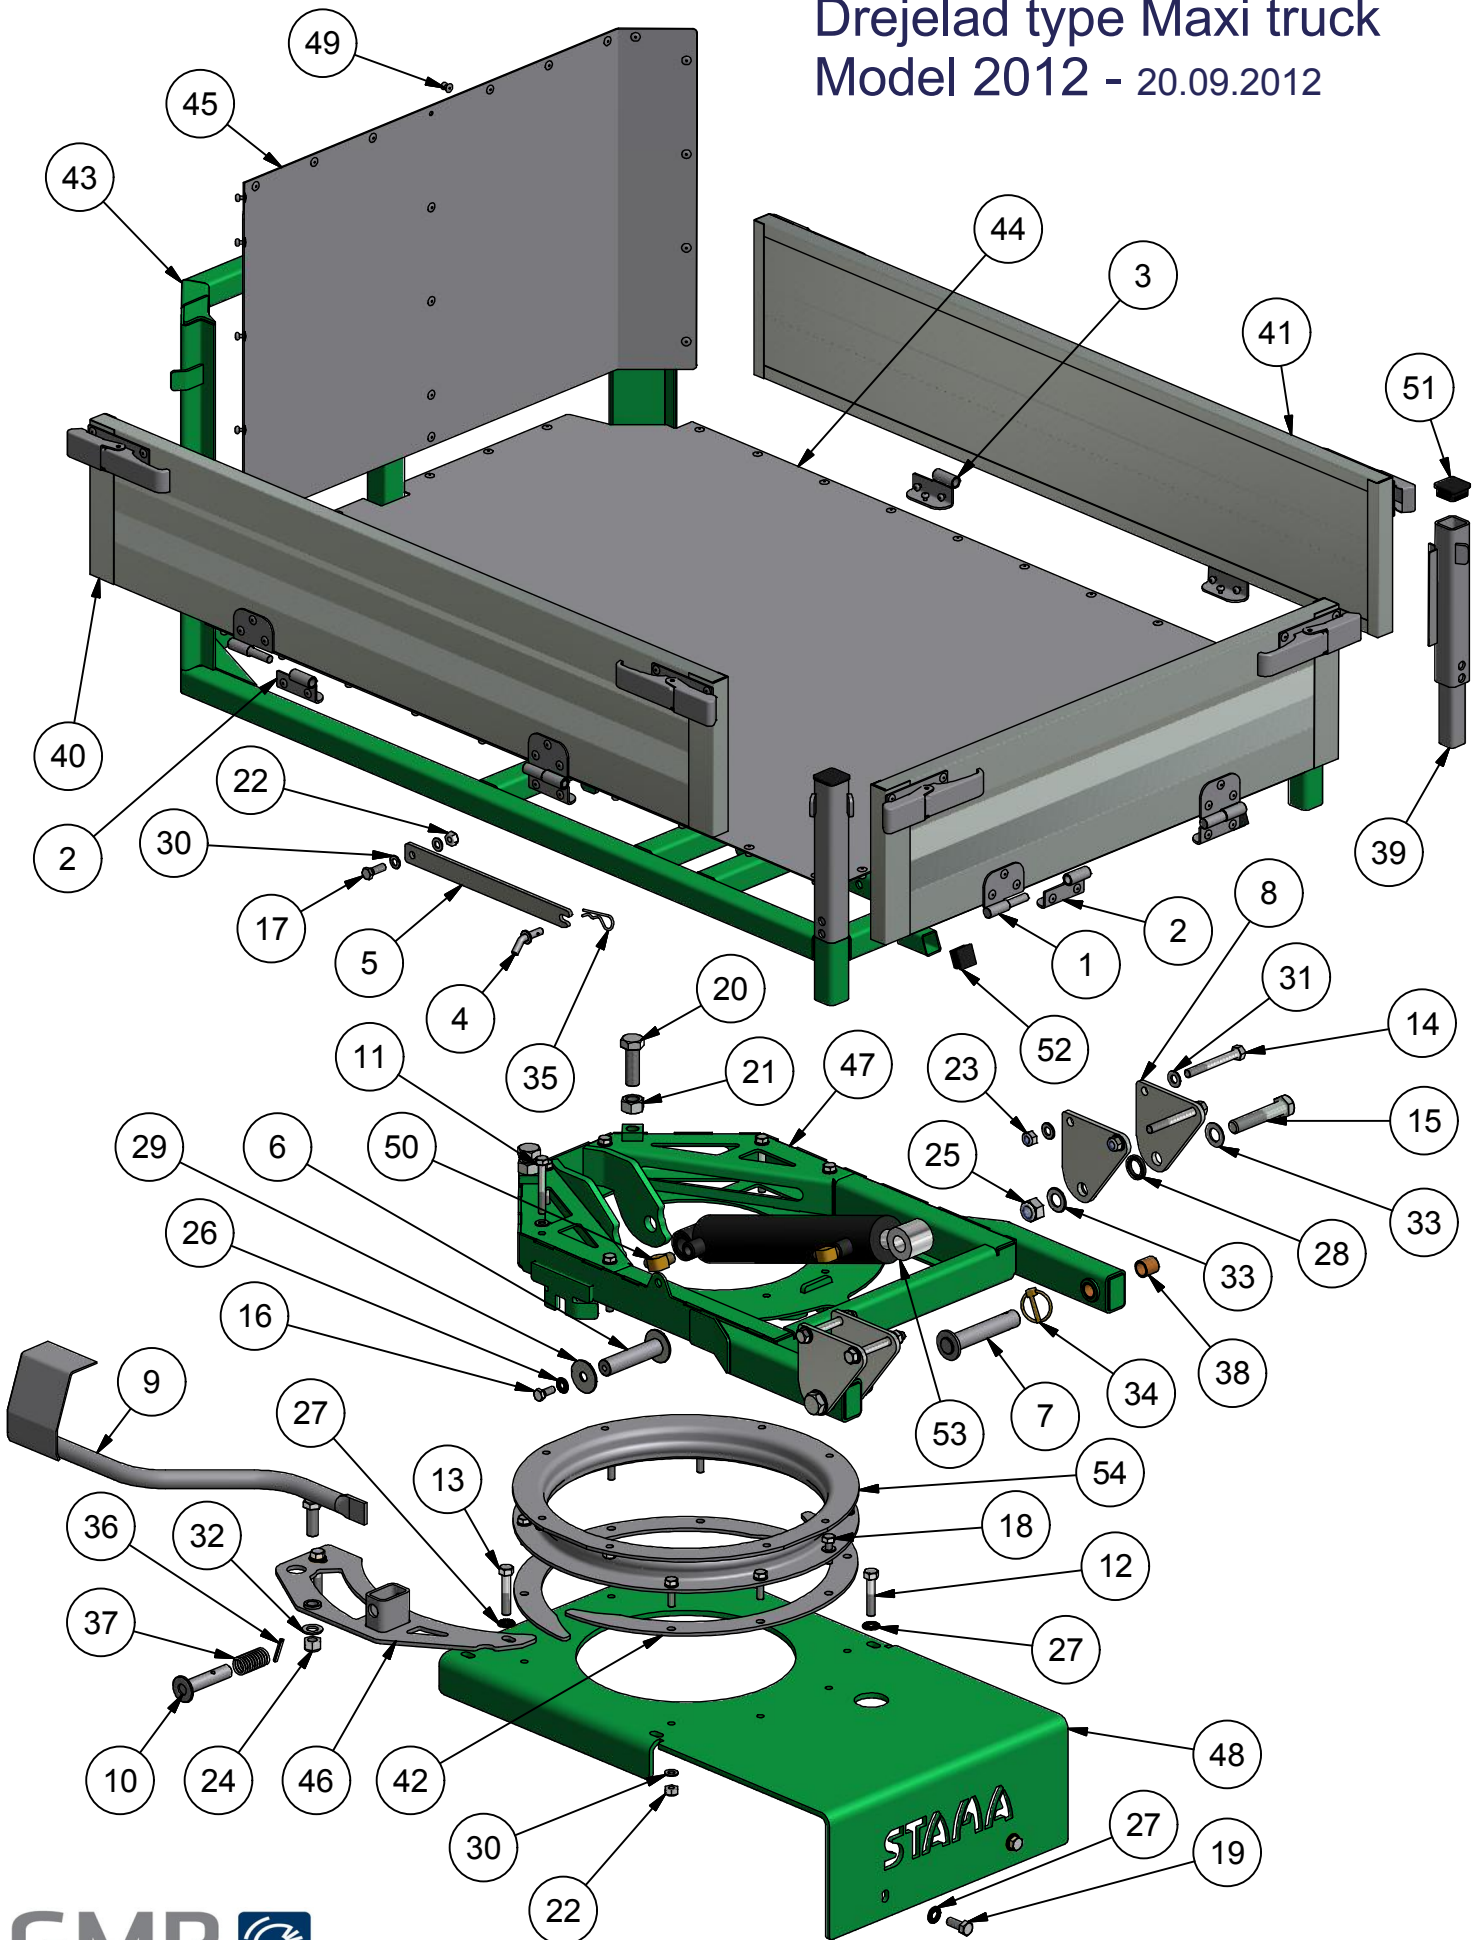

Drejelad type Maxi truck

Model 2012 - 20.09.2012

Pos.	Benævnelse	Antal	Nummer	Bemærkning
1	Bagsmæk	1	223-000-90	
2	Hængsel	4	223-002-30	Hun / venstre / bag
3	Hængsel	2	223-002-35	Hun / højre
4	Låsenagle	1	223-002-47	
5	Låseplade	1	223-002-64	
6	Cylindernagle - kort	1	223-002-70	
7	Cylindernagle - lang	1	223-002-72	
8	Vippeplade	4	226-050-16	
9	Lås for drejelad	1	226-050-75	
10	Akseltap	1	226-050-80	
11	Maskinbolt	6	28-110-080	
12	Maskinbolt	2	28-112-060	
13	Maskinbolt	2	28-112-065	
14	Maskinbolt	4	28-112-100	
15	Maskinbolt	2	28-120-100	
16	Sætskrue	2	29-110-025	
17	Sætskrue	1	29-110-030	
18	Sætskrue	8	29-110-035	
19	Sætskrue	2	29-112-030	
20	Sætskrue	2	29-120-060	
21	Møtrik	2	31-001-020	
22	Låsemøtrik	15	31-101-010	
23	Låsemøtrik	4	31-101-012	
24	Låsemøtrik	1	31-101-016	
25	Låsemøtrik	2	31-101-020	
26	Contact-skive	2	35-200-010	
27	Contact-skive	6	35-200-012	
28	Nylonring	4	36-053-526	
29	Svær skive M12 ø50	2	36-150-012	
30	Facetskive	30	36-300-010