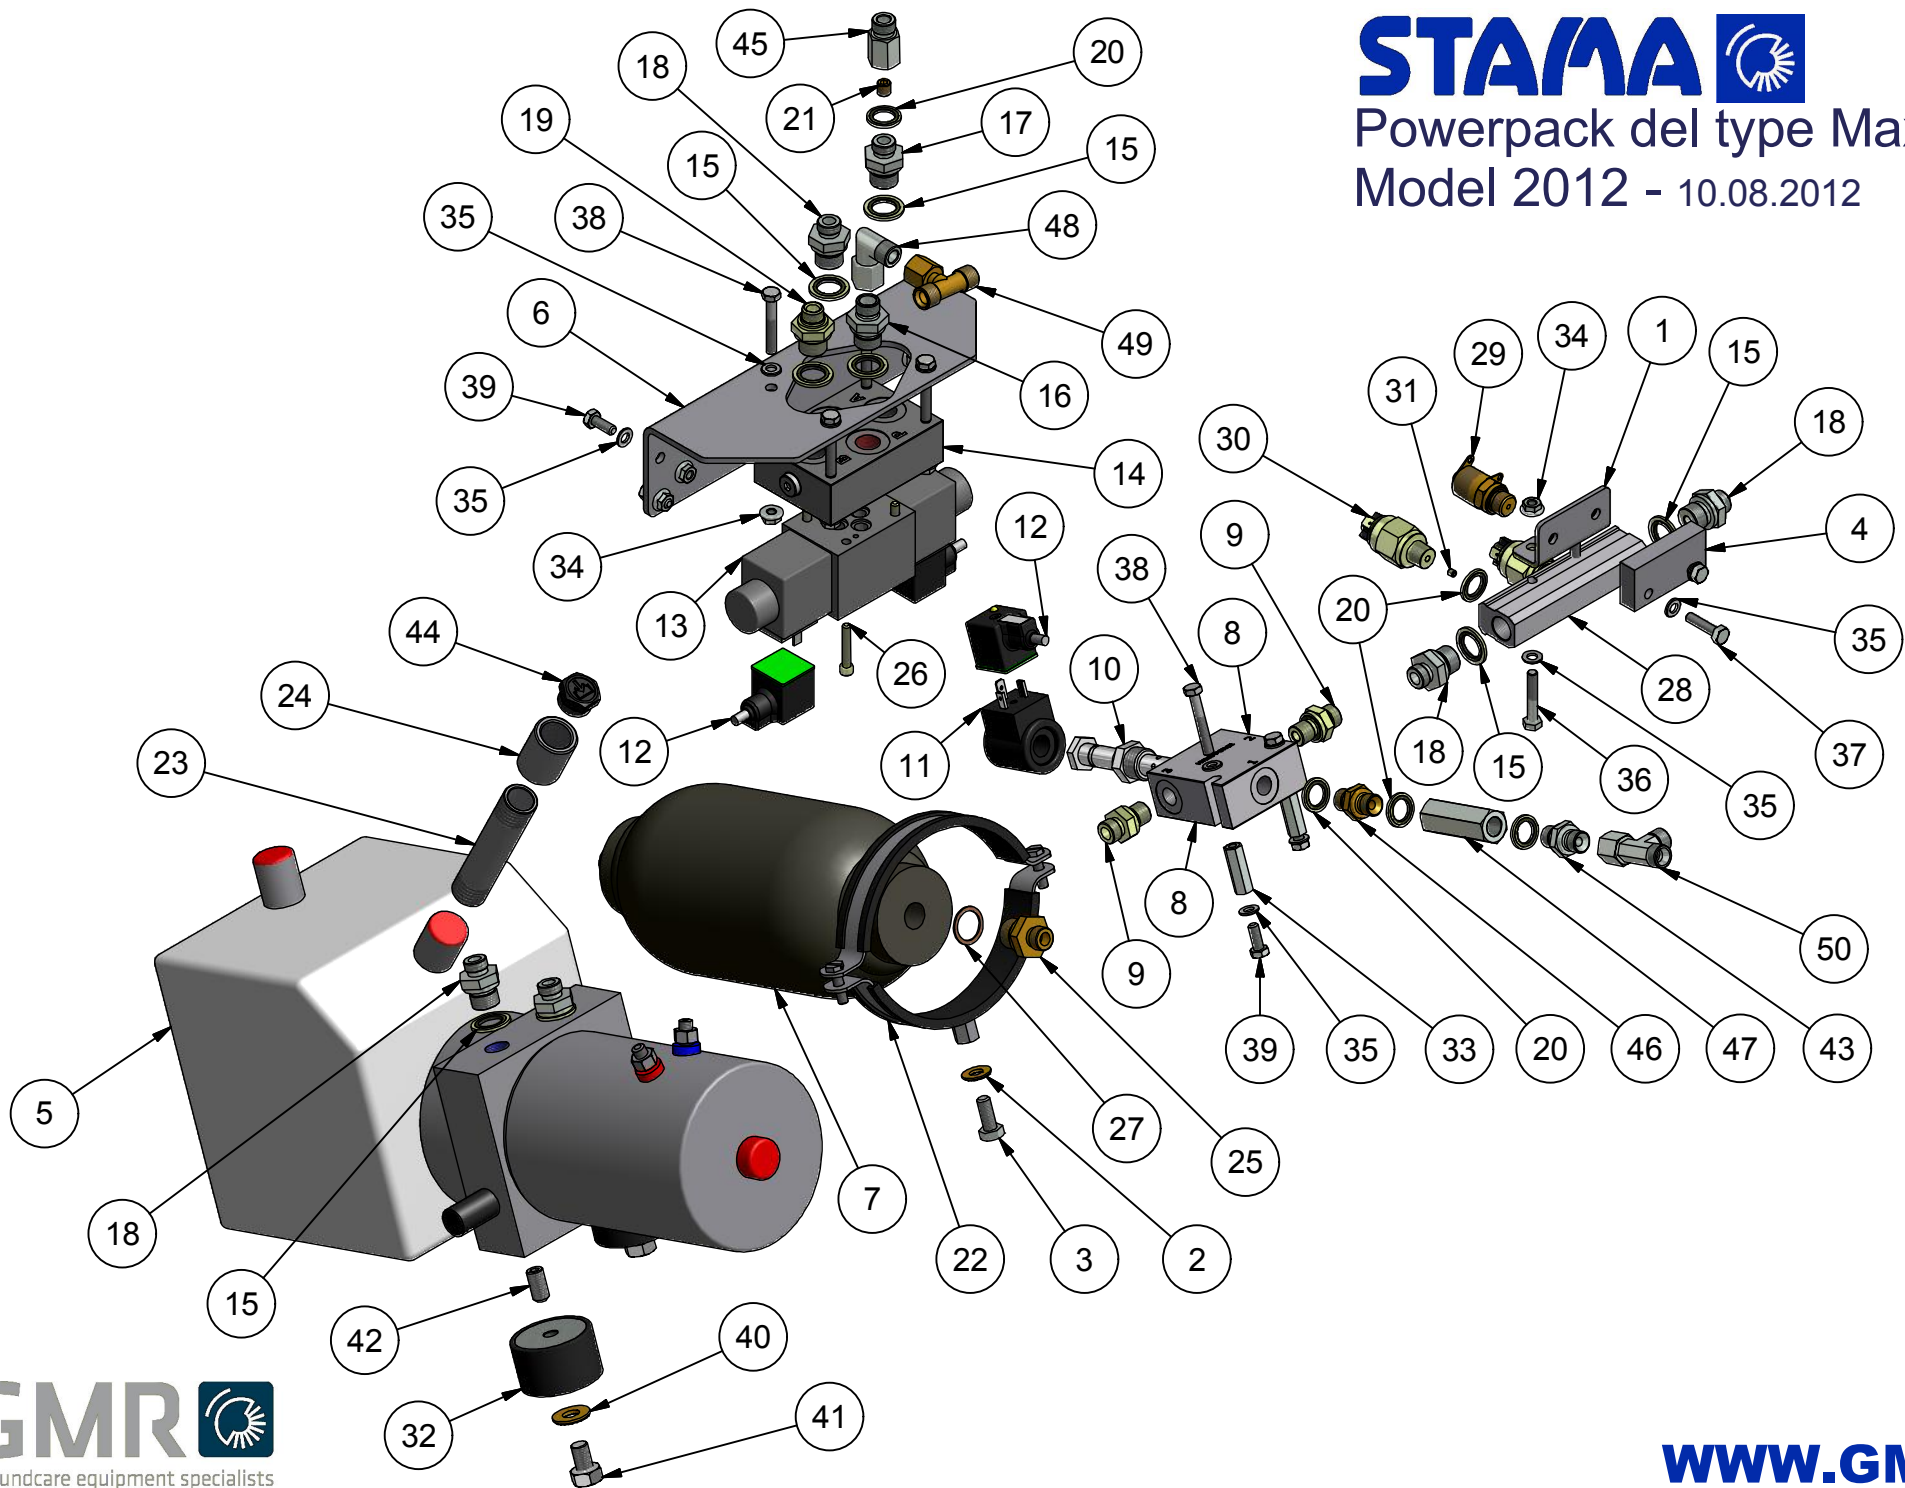

Powerpack del type Maxi-Truck

Model 2012 - 10.08.2012

Pos.	Benævnelse	Antal	Nummer	Bemærkning
1	Vinkelbeslag	1	78-103-460	
2	Contact-skive	1	35-200-008	
3	Sætskrue	1	29-108-020	
4	Spacer for alu.blok	1	78-006-101	
5	Power-pack	1	HF48C20-03-1,5-2,2-4P	
6	Beslag for magnetventil	1	77-604-169	
7	Akkumulator	1	H1400R	
8	Alu. blok	1	7028720	
9	Indskruning	2	A08RLWDX	
10	Ventilpatron	1	SV08-30-0-N-0	
11	Magnetspole	1	6306024	
12	Diodeстик 1,5m	3	20-3124261	
13	NG06 Magnetventil	1	MD1L-S4-10N-D24K1	
14	NG06 Bundplade	1	ES3A38P	
15	Bonded seal pakning	8	42-000-038	
16	Forskruning $\varnothing 10 \times 3/8$"	1	A10LR3-8	
17	Indskruning	1	A08LR 3-8-M8	
18	Indskruning	5	A08LR 3-8	
19	Brystnippel	1	02BP0604	
20	Bonded seal pakning	6	42-000-014	
21	Dyse $\varnothing 1,0$	1	DYSE-8-1,00U	
22	Rørbøjle	1	337329	
23	Nippelrør	1	50-210-012	
24	Gvindmuffe	1	50-301-012	
25	Indskruning	1	A08LM18	
26	Rundhovedet unbracoskrue	4	0084-5x30	
27	Kobberskive	1	42-100-018	
28	Alu. fordelerblok	1	efe31-6	
29	Testnippel 1/4" BSP	1	MT01-104	
30	Membranpressostat	2	PMN050C14K	
31	Dyse $\varnothing 1,0$	2	DYSE-4/1,00U	

groundcare equipment specialists

Saturnvej 17. DK 8700 Horsens

Tlf.: +4575643611 Fax: +45645320

E-mail: stensballe@gmr.dk Web: www.gmr.dk