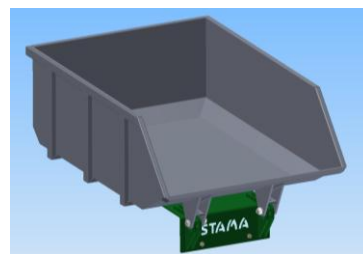

Dumperlad
type Maxi truck
Model 2012 - 04.09.2012

Pos.	Benævnelse	Antal	Nummer	Bemærkning
1	Aksel	2	223-002-71	
2	Maskinbolt	4	28-112-060	
3	Maskinbolt	2	28-120-100	
4	Sætskrue	4	29-110-025	
5	Sætskrue	2	29-112-030	
6	Sætskrue	2	29-120-060	
7	Møtrik	2	31-001-020	
8	Låsemøtrik	2	31-101-020	
9	Contact-skive	4	35-200-010	
10	Contact-skive	6	35-200-012	
11	Svær skive M12 ø50	4	36-150-012	
12	Facetskive	4	36-300-020	
13	Bonded seal pakning	1	42-000-014	
14	Sintermetal bøsning	4	54-720-025	
15	Dumperlad	1	78-006-250	
16	Underdel for dumperlad	1	78-006-275	
17	Tipcylinder for dumperlad	1	78-006-280	
18	Indskruining	2	B10LR 3-8	
19	Slangebrudsventil	1	SBB04-LPM	
20	Rørstuds med BSP gevind	1	VA08RL