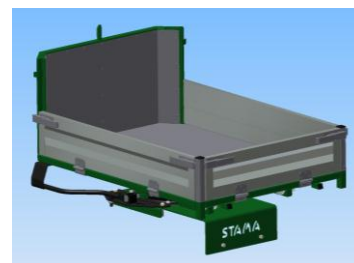

Drejelad type Maxi truck

Model 2012 - 20.09.2012

Pos.	Benævnelse	Antal	Nummer	Bemærkning
31	Facetskive	8	36-300-012	
32	Facetskive	1	36-300-016	
33	Facetskive	4	36-300-020	
34	Ringsplit	1	38-000-006	
35	Hårnålesplit	1	38-203-070	
36	Rørstift	1	38-306-040	
37	Trykfjeder	1	5195 2290 25	
38	Sintermetal bøsning	4	54-720-025	
39	Hjørnestolpe	2	77-409-940	
40	Ladside - venstre	1	77-801-340	
41	Ladside - højre	1	77-801-350	
42	Mellemlæg for drejekrans	2	77-801-401	
43	Drejelad	1	77-801-410	
44	Bundplade	1	77-801-420	
45	Bagplade	1	77-801-425	
46	Holder for drejelås	1	77-801-430	
47	Underdel for lad	1	77-801-840	
48	Monteringsplade	1	78-006-102	
49	Stål popnitte	72	950-6-14	
50	Indskruning	2	B10LR 3-8	
51	Dupsko 40mm	2	DPD 40x40	
52	Dupsko 30mm	2	Dupsko 30mm	
53	Cylinder	1	GI06030280	
54	Drejekrans	1	U01L050