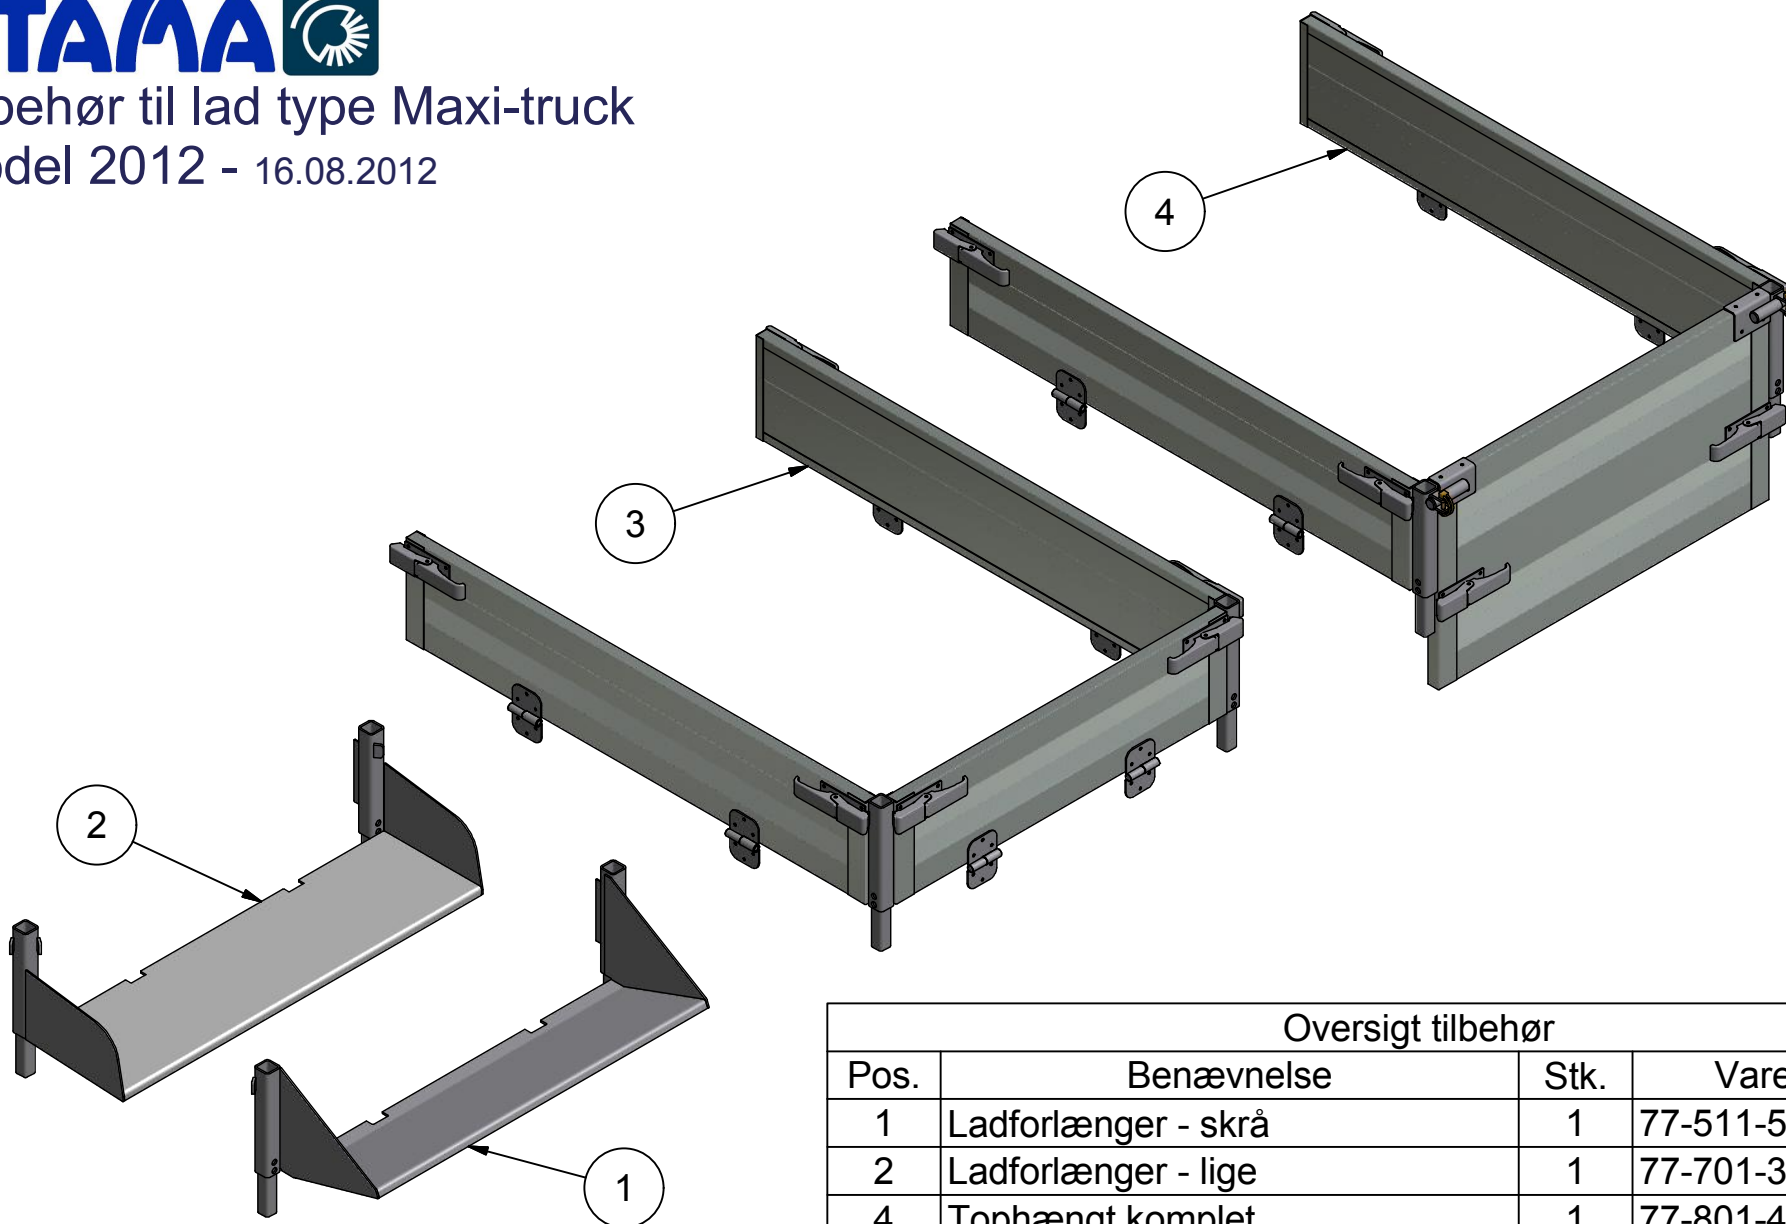

GMR 
Care for the ground

Saturnvej 17. DK 8700 Horsens
Tlf.: +4575643611 Fax: +45645320
E-mail: stensballe@gmr.dk Web: www.gmr.dk

Nedsænket lad type
Maxi-truck
Model 2012 - 17.08.2012

Pos.	Benævnelse	Antal	Nummer	Bemærkning
31	Bundplade	1	77-801-420	
32	Bagplade	1	77-801-425	
33	Monteringsplade	1	78-109-110	
34	Indskruning	2	B10LR 3-8	
35	Dupsko 40mm	2	DPD 40x40	
36	Cylinder	1	GI06030280	
37	Stål popnitte	53	950-6-14	