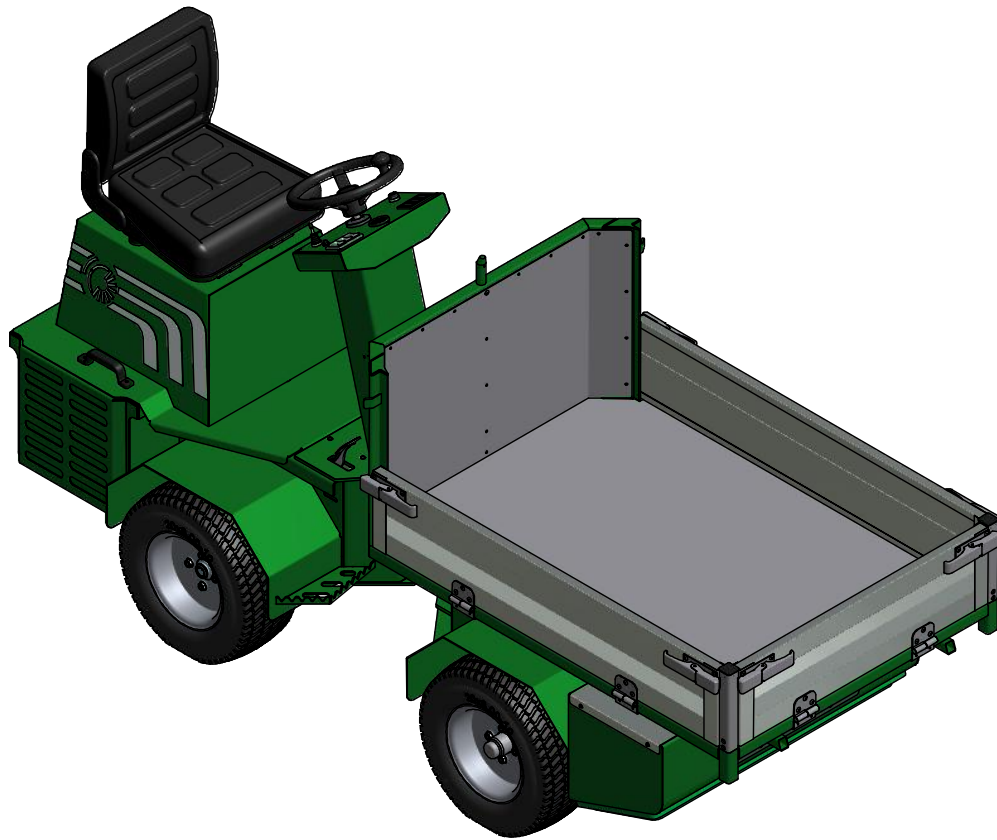

Maxi truck
Model 2012 - 24.09.2012

Bagende type
Maxi truck

Model 2012 - 19.09.2012

Pos.	Benævnelse	Antal	Nummer	Bemærkning
1	Hovedrelæ	1	SW200-20CO	
2	Curtis styring	1	1234-2371	
3	Hovedafbryder	1	BEP 720	
4	Popnitte	6	959-6-8	
5	Bremsepedal komplet	1	78-109-600	
6	Park.nødkreds kontaktbeslag	1	78-010-134	
7	Bjælke for bagaksel	2	78-006-220	
8	Monteringsbeslag for bagtøj	2	78-006-210	
9	Afdækning for bagaksel	2	78-006-201	
10	Stel - Bagende	1	78-006-130	
11	Lednings holder	1	78-006-109	
12	Holder for styring	1	78-006-108	
13	Holder for relæ	1	78-006-107	
14	Kugle for ledøje	1	700-996-05	
15	Hulplade	1	700-996-04	
16	Gevindplade	1	700-996-03	
17	Skål for ledøje	2	700-996-02	
18	Bøsning for styrecylinder	2	700-870-00	
19	Nagle for styrecylinder	1	700-840-00	
20	Bøsning for knæk	2	700-744-00	
21	Kødben for knæk	1	700-630-00	
22	Smørenippel	1	57-000-006	
23	Facetskive	2	36-300-020	
24	Facetskive	16	36-300-012	
25	Facetskive	8	36-300-010	
26	Facetskive	2	36-300-008	
27	Facetskive	14	36-300-006	
28	Facetskive	8	36-300-005	
29	Contact-skive	1	35-200-008	
30	Contact-skive	2	35-200-006	
31	Omskifter drejeknap	1	320-203	