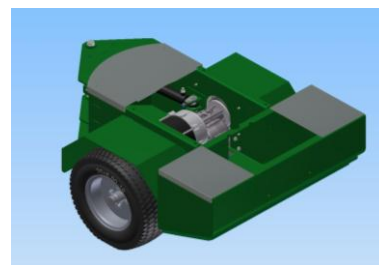

Bagende type
Maxi truck

Model 2012 - 19.09.2012

Pos.	Benævnelse	Antal	Nummer	Bemærkning
63	Unbracobolt	2	0712-06016	
64	Unbracobolt	2	0310-08020	

Front type Maxi-truck

Model 2012 - 10.08.2012

Pos.	Benævnelse	Antal	Nummer	Bemærkning
1	Unbracoskrue	14	1249663	
2	Snapfittings-vinkel 6mm	1	226-13753-7	
3	Maskinbolt	2	28-120-100	
4	Sætskrue	1	29-108-020	
5	Sætskrue	8	29-110-020	
6	Sætskrue	4	29-112-025	
7	Sætskrue	4	29-112-035	
8	Sætskrue	8	29-112-040	
9	Hjul komplet 20x8.00-10	2	3010.10625-01	
10	Låsemøtrik	2	31-101-020	
11	Flangemøtrik	8	31-601-010	
12	Flangemøtrik	16	31-601-012	
13	Blindnittemøtrik	16	3175619	
14	Unbracoskrue	12	32-010-030	
15	Contact-skive	1	35-200-008	
16	Facetskive	8	36-300-010	
17	Facetskive	16	36-300-012	
18	Facetskive	4	36-300-020	
19	Bonded seal pakning	4	42-000-014	
20	Smørenippel - lang	1	57-031-018	
21	Snapfitting 1/8 indiv.	1	6463-6-1-8	
22	Bøsning for knæk	2	700-744-00	
23	Nagle for styrecylinder	1	700-840-00	
24	Bøsning for styrecylinder	2	700-870-00	
25	Afdækning ved tankrum	1	78-006-103	
26	Dækplade for front	2	78-006-105	
27	Stel - forrest	1	78-006-110	
28	Special påskruning	2	78-006-125	
29	Vægtplade - lille	1	78-006-126	
30	Vægtplade - stor	1	78-006-127	
31	Afdækning for bagaksel	2	78-006-201	