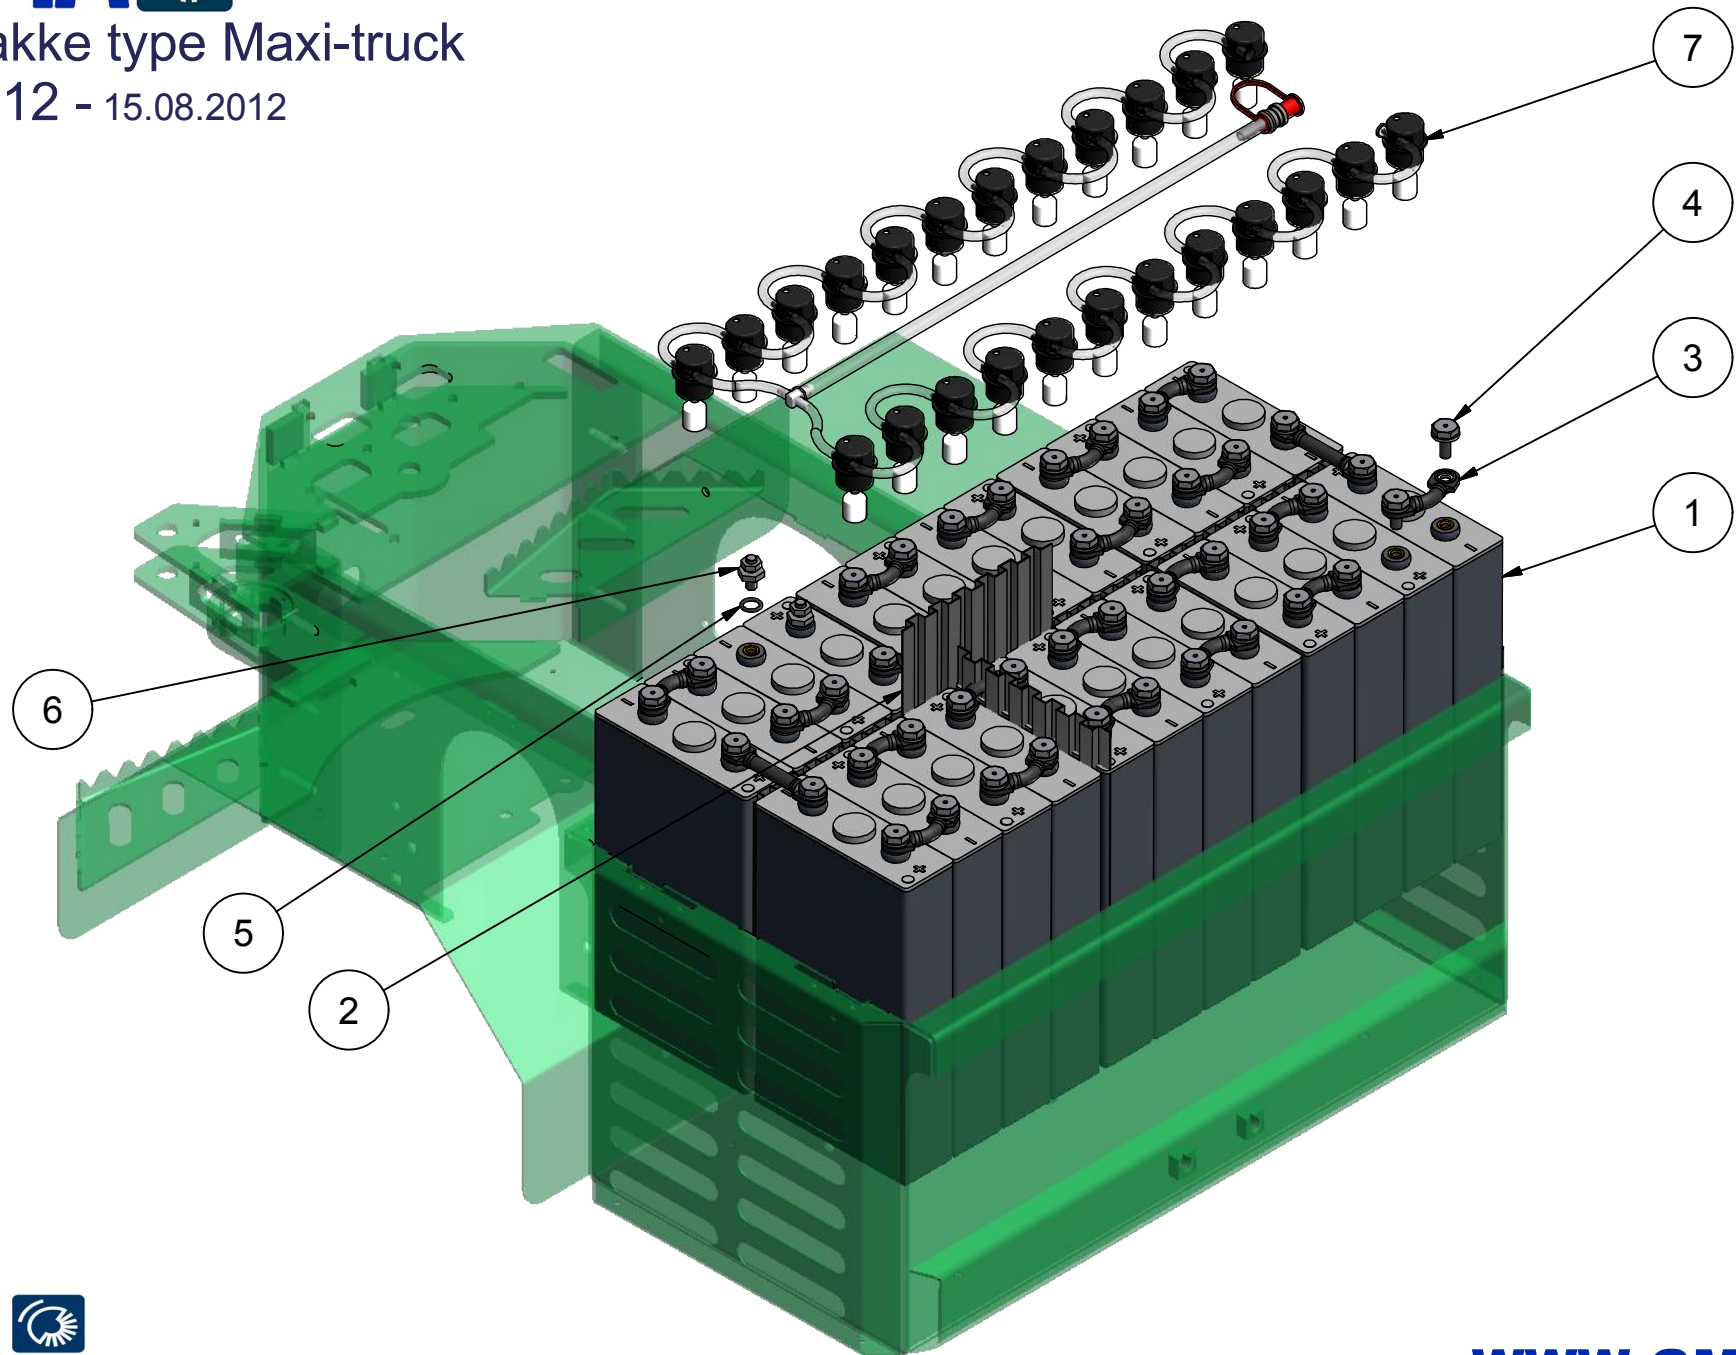

Batteri pakke
type Maxi-truck
Model 2012 - 15.08.2012

Pos.	Benævnelse	Antal	Nummer	Bemærkning
1	Battericelle	24	.	Oplys venligst maskin nummer
2	Seperationsplade	5	.	Oplys venligst maskin nummer
3	Forbindelseskabel	23	.	Oplys venligst maskin nummer
4	Batteribolt M10	46	.	Oplys venligst maskin nummer
5	O-ring for polbolt	2	.	Oplys venligst maskin nummer
6	Polbolt	2	.	Oplys venligst maskin nummer
7	Automatisk vandpåfyldning	1	.	Oplys venligst maskin nummer