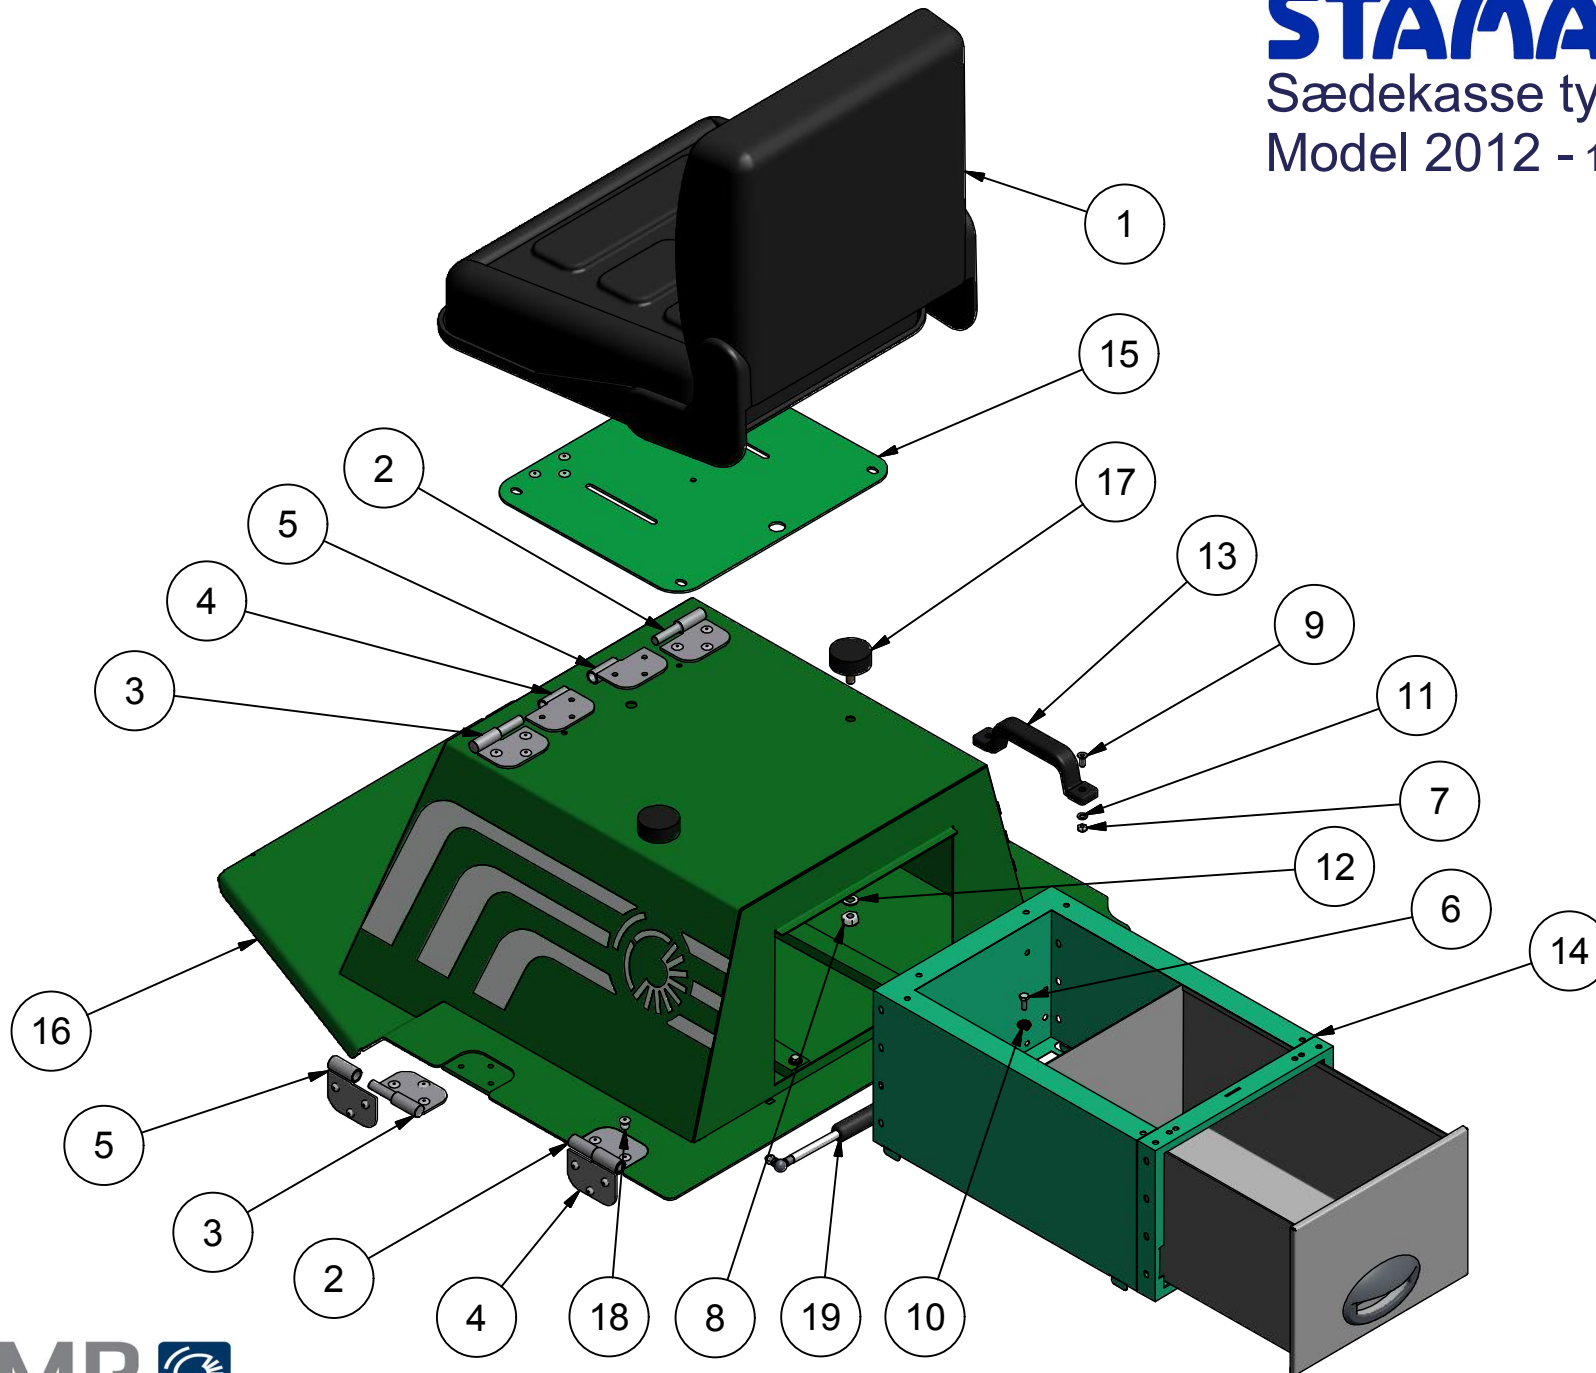

groundcare equipment specialists

Saturnvej 17. DK 8700 Horsens

Tlf.: +4575643611 Fax: +45645320

E-mail: stensballe@gmr.dk Web: www.gmr.dk

Front type Maxi-truck

Model 2012 - 10.08.2012

Pos.	Benævnelse	Antal	Nummer	Bemærkning
32	Monteringsbeslag for bagtøj	2	78-006-210	
33	Foraksel - fast	1	78-006-215	Kun ved 2WD
34	Bjælke for bagaksel	2	78-006-220	
35	Låsering	1	958355	
36	Brystnippel	2	A08LR	
37	Styre-cylinder	1	ISI0402020AP	
38	Lige skotforskruning ø8	4	K08L	
39	Bagaksel TX2 4000W 48V	1	OF101011GM01	Kun ved 4WD

groundcare equipment specialists

Saturnvej 17. DK 8700 Horsens

Tlf.: +4575643611 Fax: +45645320

E-mail: stensballe@gmr.dk Web: www.gmr.dk

Sædekasse
type Maxi-truck
Model 2012 - 15.08.2012

Pos.	Benævnelse	Antal	Nummer	Bemærkning
1	Førersæde	1	1350-200050	
2	Hængsel - han / venstre	2	223-002-10	
3	Hængsel - han / højre	2	223-002-15	
4	Sidehængsel - hun / højre	2	223-002-20	
5	Sidehængsel - hun / venstre	2	223-002-25	
6	Sætskrue	4	29-106-016	
7	Låsemøtrik	4	31-101-006	
8	Låsemøtrik	2	31-101-010	
9	Unbracobolt	2	32-006-016	
10	Contact-skive	4	35-200-006	
11	Facetskive	2	36-300-006	
12	Facetskive	2	36-300-010	
13	Håndtag	1	54.830200J	
14	Skuffekabinet	1	660829	
15	Sædeplade	1	77-501-436	
16	Sædekasse	1	78-109-470	
17	Gummibuffer	2	91-25-126	
18	Popnitte	24	959-6-8	
19	Gascylinder	2	GF10-22-200	