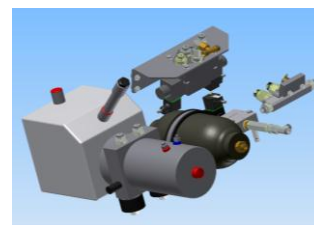

Powerpack del type Maxi-Truck

Model 2012 - 10.08.2012

Pos.	Benævnelse	Antal	Nummer	Bemærkning
32	Vibrationsdæmper	2	1109-3503010	
33	Langmøtrik	2	31-040-006	
34	Flangemøtrik	12	31-601-006	
35	Facetskive	16	36-300-006	
36	Maskinbolt	2	28-106-035	
37	Sætskrue	2	29-106-025	
38	Maskinbolt	6	28-106-040	
39	Sætskrue	6	29-106-016	
40	Contact-skive	2	35-200-010	
41	Sætskrue	2	29-110-016	
42	Pinolskrue	2	32-210-020	
43	Brystnippel	1	A08LR	
44	Udluftningsprop	1	50-011-012	
45	Special påskruining	1	78-006-125	
46	Brystnippel	1	01BP04	
47	Kontraventil 1/4"	1	A12020001	
48	Stilbar vinkel 8L	1	VB08LDKO	
49	Stilbar T ø8	1	VC08L	
50	Stilbar L ø8	1	VD08L	

groundcare equipment specialists

Saturnvej 17. DK 8700 Horsens

Tlf.:+4575643611 Fax:+45645320

E-mail: stensballe@gmr.dk Web: www.gmr.dk