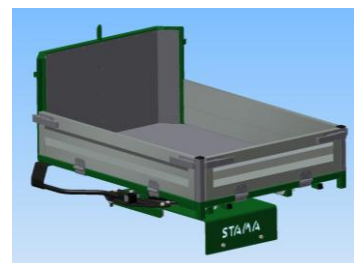

Drejelad type Maxi truck

Model 2012 - 20.09.2012

Pos.	Benævnelse	Antal	Nummer	Bemærkning
1	Bagsmæk	1	223-000-90	
2	Hængsel	4	223-002-30	Hun / venstre / bag
3	Hængsel	2	223-002-35	Hun / højre
4	Låsenagle	1	223-002-47	
5	Låseplade	1	223-002-64	
6	Cylindernagle - kort	1	223-002-70	
7	Cylindernagle - lang	1	223-002-72	
8	Vippeplade	4	226-050-16	
9	Lås for drejelad	1	226-050-75	
10	Akseltap	1	226-050-80	
11	Maskinbolt	6	28-110-080	
12	Maskinbolt	2	28-112-060	
13	Maskinbolt	2	28-112-065	
14	Maskinbolt	4	28-112-100	
15	Maskinbolt	2	28-120-100	
16	Sætskrue	2	29-110-025	
17	Sætskrue	1	29-110-030	
18	Sætskrue	8	29-110-035	
19	Sætskrue	2	29-112-030	
20	Sætskrue	2	29-120-060	
21	Møtrik	2	31-001-020	
22	Låsemøtrik	15	31-101-010	
23	Låsemøtrik	4	31-101-012	
24	Låsemøtrik	1	31-101-016	
25	Låsemøtrik	2	31-101-020	
26	Contact-skive	2	35-200-010	
27	Contact-skive	6	35-200-012	
28	Nylonring	4	36-053-526	
29	Svær skive M12 ø50	2	36-150-012	
30	Facetskive	30	36-300-010