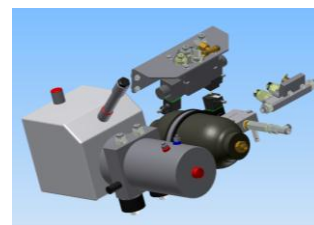

Powerpack del type Maxi-Truck

Model 2012 - 10.08.2012

Pos.	Benævnelse	Antal	Nummer	Bemærkning
1	Vinkelbeslag	1	78-103-460	
2	Contact-skive	1	35-200-008	
3	Sætskrue	1	29-108-020	
4	Spacer for alu.blok	1	78-006-101	
5	Power-pack	1	HF48C20-03-1,5-2,2-4P	
6	Beslag for magnetventil	1	77-604-169	
7	Akkumulator	1	H1400R	
8	Alu. blok	1	7028720	
9	Indskruning	2	A08RLWDX	
10	Ventilpatron	1	SV08-30-0-N-0	
11	Magnetspole	1	6306024	
12	Diodeстик 1,5m	3	20-3124261	
13	NG06 Magnetventil	1	MD1L-S4-10N-D24K1	
14	NG06 Bundplade	1	ES3A38P	
15	Bonded seal pakning	8	42-000-038	
16	Forskruning $\varnothing 10 \times 3/8$"	1	A10LR3-8	
17	Indskruning	1	A08LR 3-8-M8	
18	Indskruning	5	A08LR 3-8	
19	Brystnippel	1	02BP0604	
20	Bonded seal pakning	6	42-000-014	
21	Dyse $\varnothing 1,0$	1	DYSE-8-1,00U	
22	Rørbøjle	1	337329	
23	Nippelrør	1	50-210-012	
24	Gvindmuffe	1	50-301-012	
25	Indskruning	1	A08LM18	
26	Rundhovedet unbracoskrue	4	0084-5x30	
27	Kobberskive	1	42-100-018	
28	Alu. fordelerblok	1	efe31-6	
29	Testnippel 1/4" BSP	1	MT01-104	
30	Membranpressostat	2	PMN050C14K	
31	Dyse $\varnothing 1,0$	2	DYSE-4/1,00U	

groundcare equipment specialists

Saturnvej 17. DK 8700 Horsens

Tlf.: +4575643611 Fax: +45645320

E-mail: stensballe@gmr.dk Web: www.gmr.dk