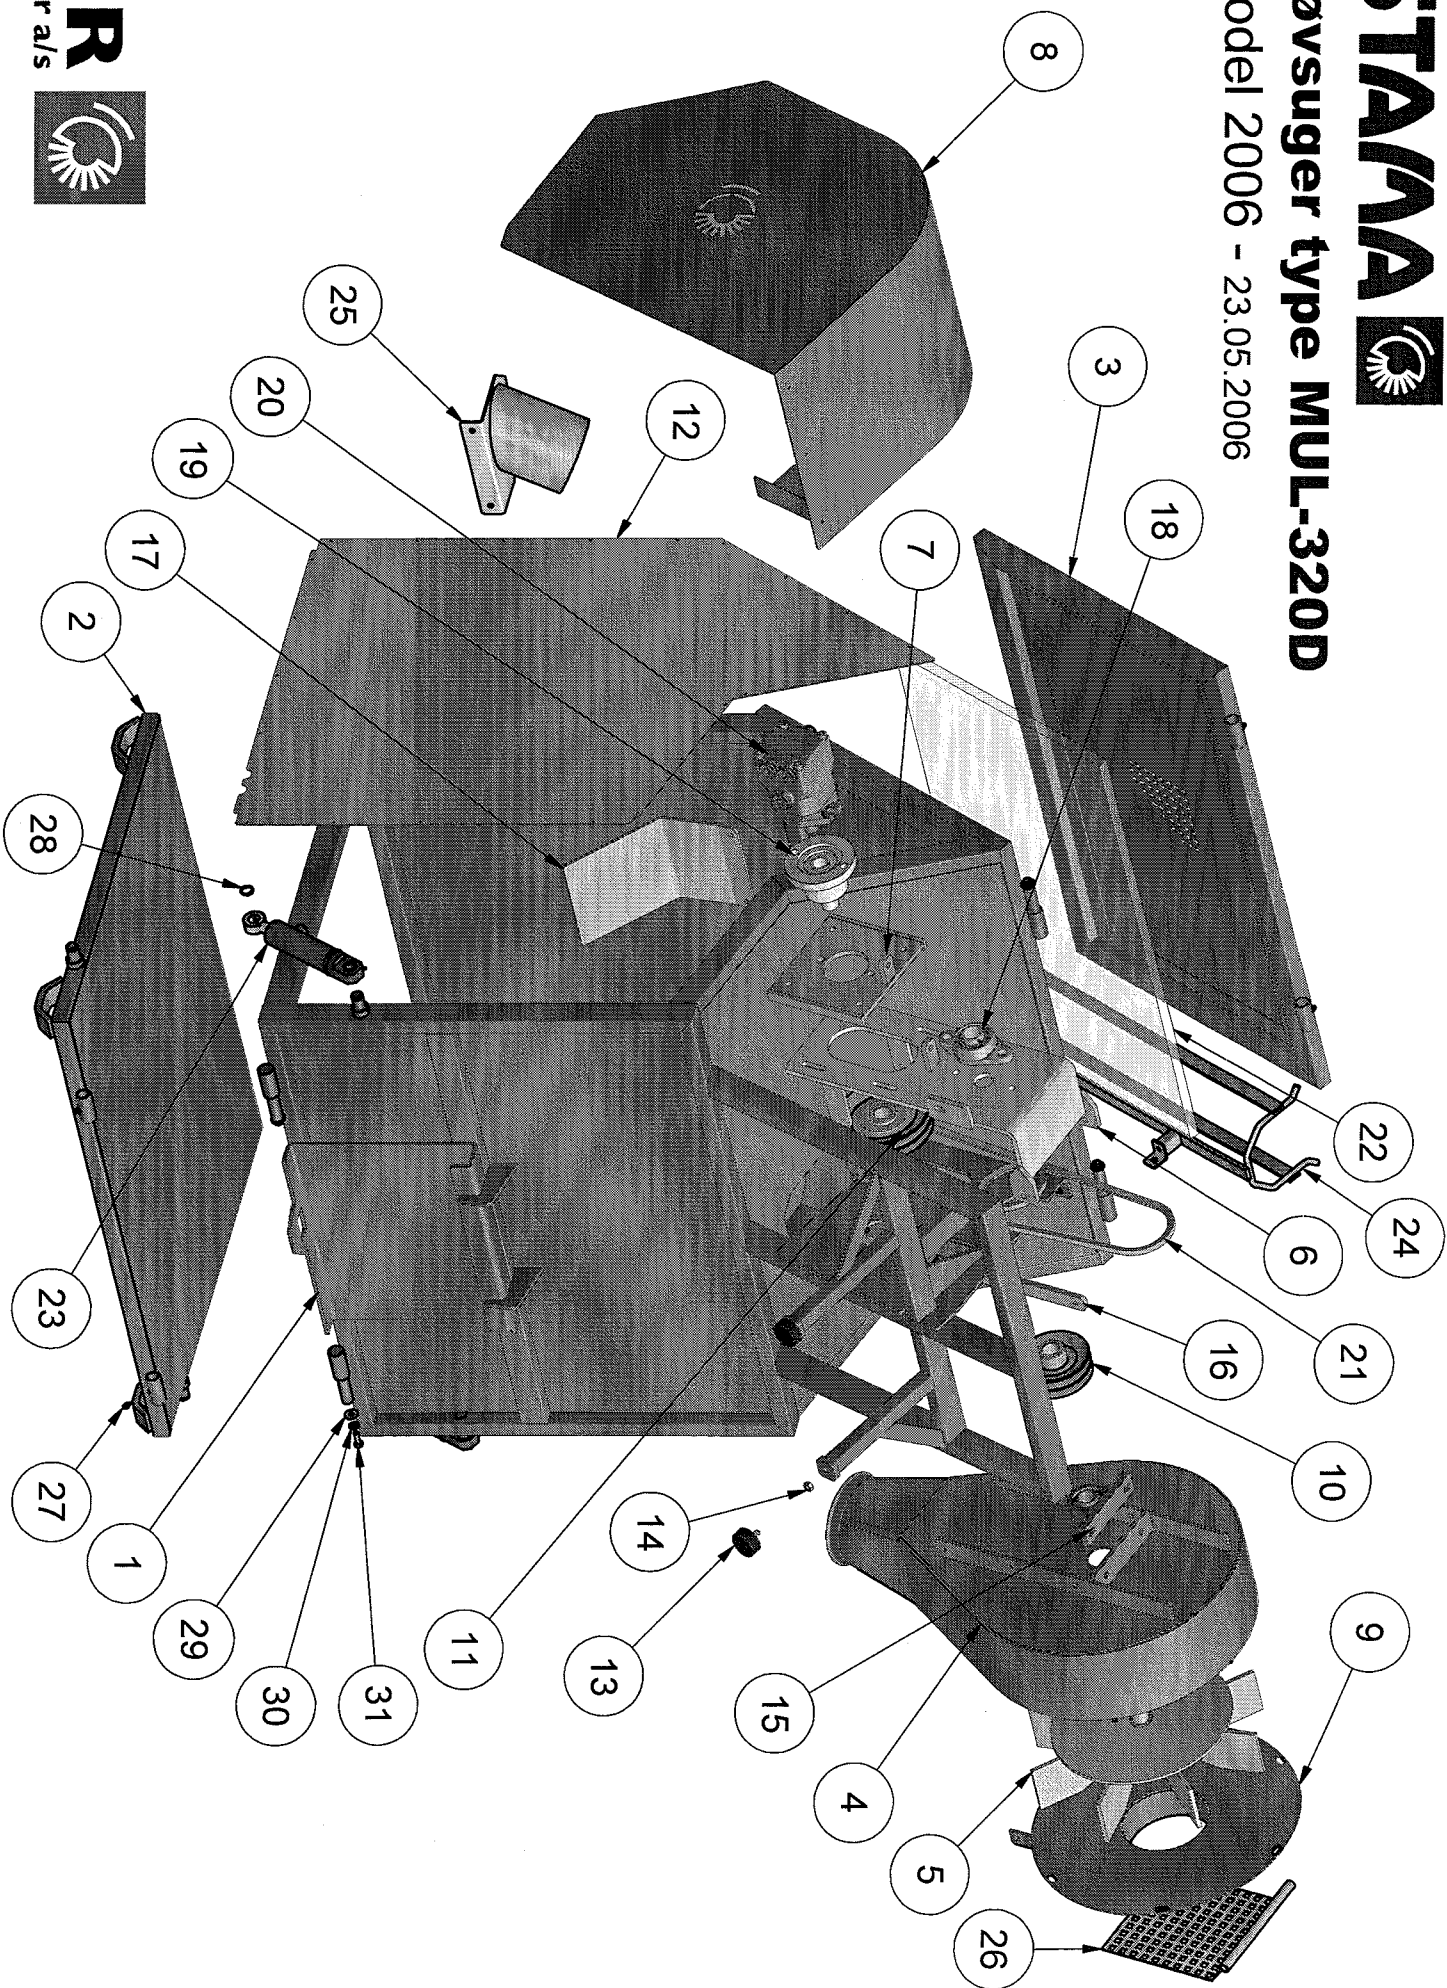

## Løvsuger type MUL-320D

Model 2006 - 23.05.2006

## Løvsuger type MUL-320D

Model 2006

23.05.2006

Pos.	Benævnelse	Antal	Res. nummer	Bemærkning
1	Hovedramme	1	222-110-10	
2	Låge	1	222-110-20	
3	Filterlåge	1	222-110-40	
4	Blæsehus	1	220-612-10	
5	Blæservinge	1	220-613-20	
6	Motorbeslag	1	222-110-70	
7	Motorplade	1	222-110-65	
8	Motorafskærmning	1	222-110-80	
9	Låg for blæsehus	1	220-240-00	
10	Gearremskive	1	15-209-450	
11	Motorremskive	1	18-200-717	
12	Sideplade	2	222-110-38	
13	Gummibuffer	2	91-25-126	
14	Møtrik	2	31-001-010	
15	Stå leje	1	54-600-206	
16	Spændebeslag	2	222-110-55	
17	Afviserskærm	1	222-110-57	
18	Flangeleje	1	54-300-206	
19	Forsatsleje	1	SST	
20	Hydraulikmotor	1	M4MF21	
21	Kilerem	2	10-203-035	
22	Filter	1	S290M-530900	Yderste
	Filter	1	PSP50-530900	Inderste