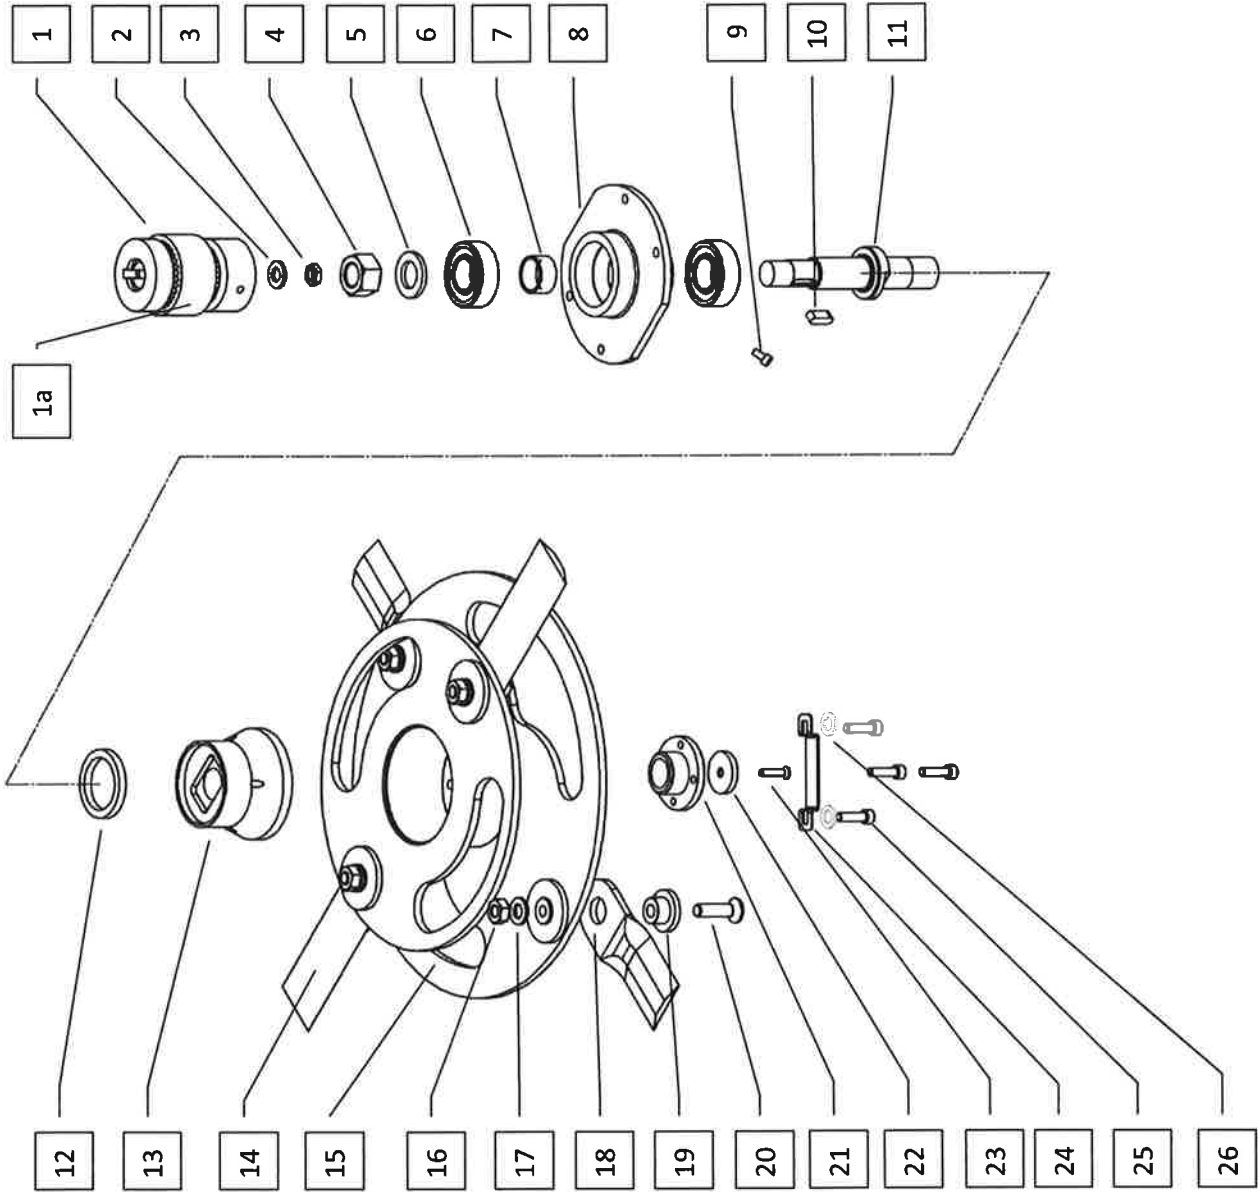

HS150HR, messenkop / cutting unit

#	Aantal/ number	Artikelcode/code	Omschrijving	Description
1	1(3)	BEC040200	Motorverbinding-set	Motor-connection-set
1a	1(3)	BEC042300	Kunststof beveiliging	Nylon overload-prot.
2	1(3)	NL12GEL	Nordlocking M12	Nordlocking M12
3	1(3)	93412	Moer M12	Nut M12
4	1(3)	BEC040100	Moer M24	Nut M24
5	1(3)	BEC042100	Nordlocking	Nordlocking
6	2(6)	BEC040300	Lager D60 d30 B20	Bearing D50 d30 B20
7	1(3)	BEC040500	Afstandsbus lager	Bearing spacer
8	1(3)	BEC040401	Lagerhuis	Bearing housing
9	1(3)	BEC040600	Smeernippel M6	Grease nipple
10	1(3)	BEC042200	Spie	Key
11	1(3)	BEC040800	As	Shaft
12	1(3)	BEC041400	Keerring 50658cc	Seal 50658cc
13	1(3)	BEC041500	Alu klos messchijf	Aluminium hub
14	2(6)	BEC090100	Mes boven HS150HR	Upper blade HS150HR
15	1(3)	BEC090300	Messchijf	Blade-mounting-disc
16	4(12)	93412	Mesmoer M12	Knife-Nut M12
17	4(12)	127B12RC	Veerring M12	Springer washer M12
18	2(6)	BEC090200	Mes onder HS150HR	Lower blade HS150HR
19	4(12)	BEC090400	Mes bus	Blade bushing
20	4(12)	BEC090500	Bout (7991 00 12 45)	Bolt (7991 00 12 45)
21	1(3)	BEC041700	Flensmoer	Flange-nut
22	1(3)	BEC041800	Borgring	Retaining ring
23	1(3)	7991820	Inbusbout M8	Socket sunk M8x25
24	1(3)	BEC042400	Borgplaatje	Retaining plate
25	4(12)	912830	Bout M8x30	Bolt M8x30
26	2(6)	125A8	Sluitring M8	Washer M8