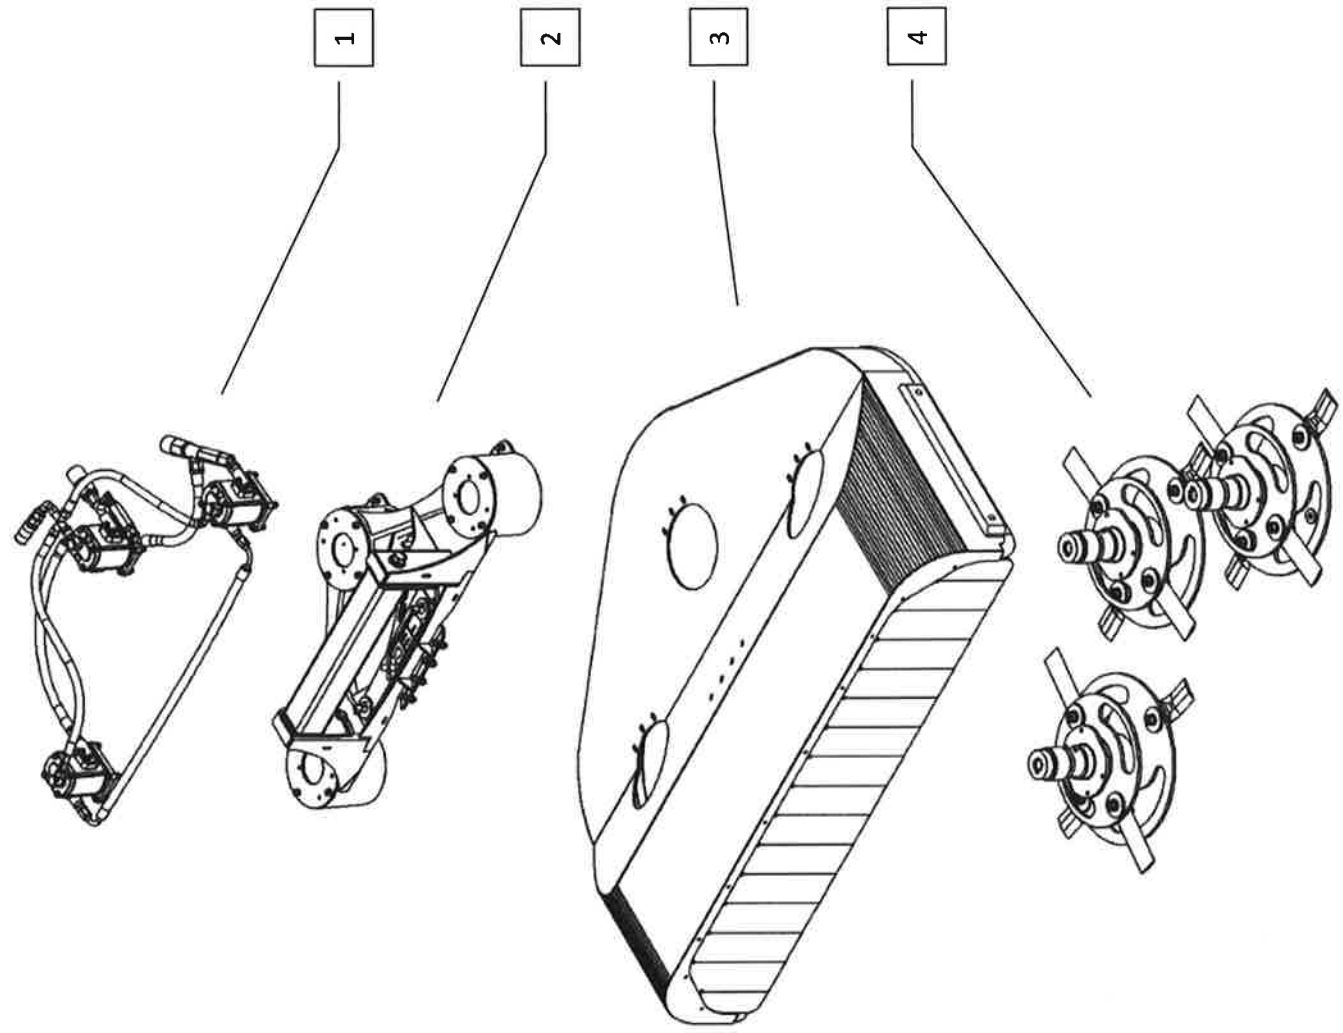

HS150HR, compleet/complete

#	Aantal/ number	Artikelcode/code	Omschrijving	Description
1	1		Hydraulica	Hydraulics
2	1		Frame	Frame
3	1		Beschermkap	Protectioncover
4	3		Messenkoppen	Cutting-units