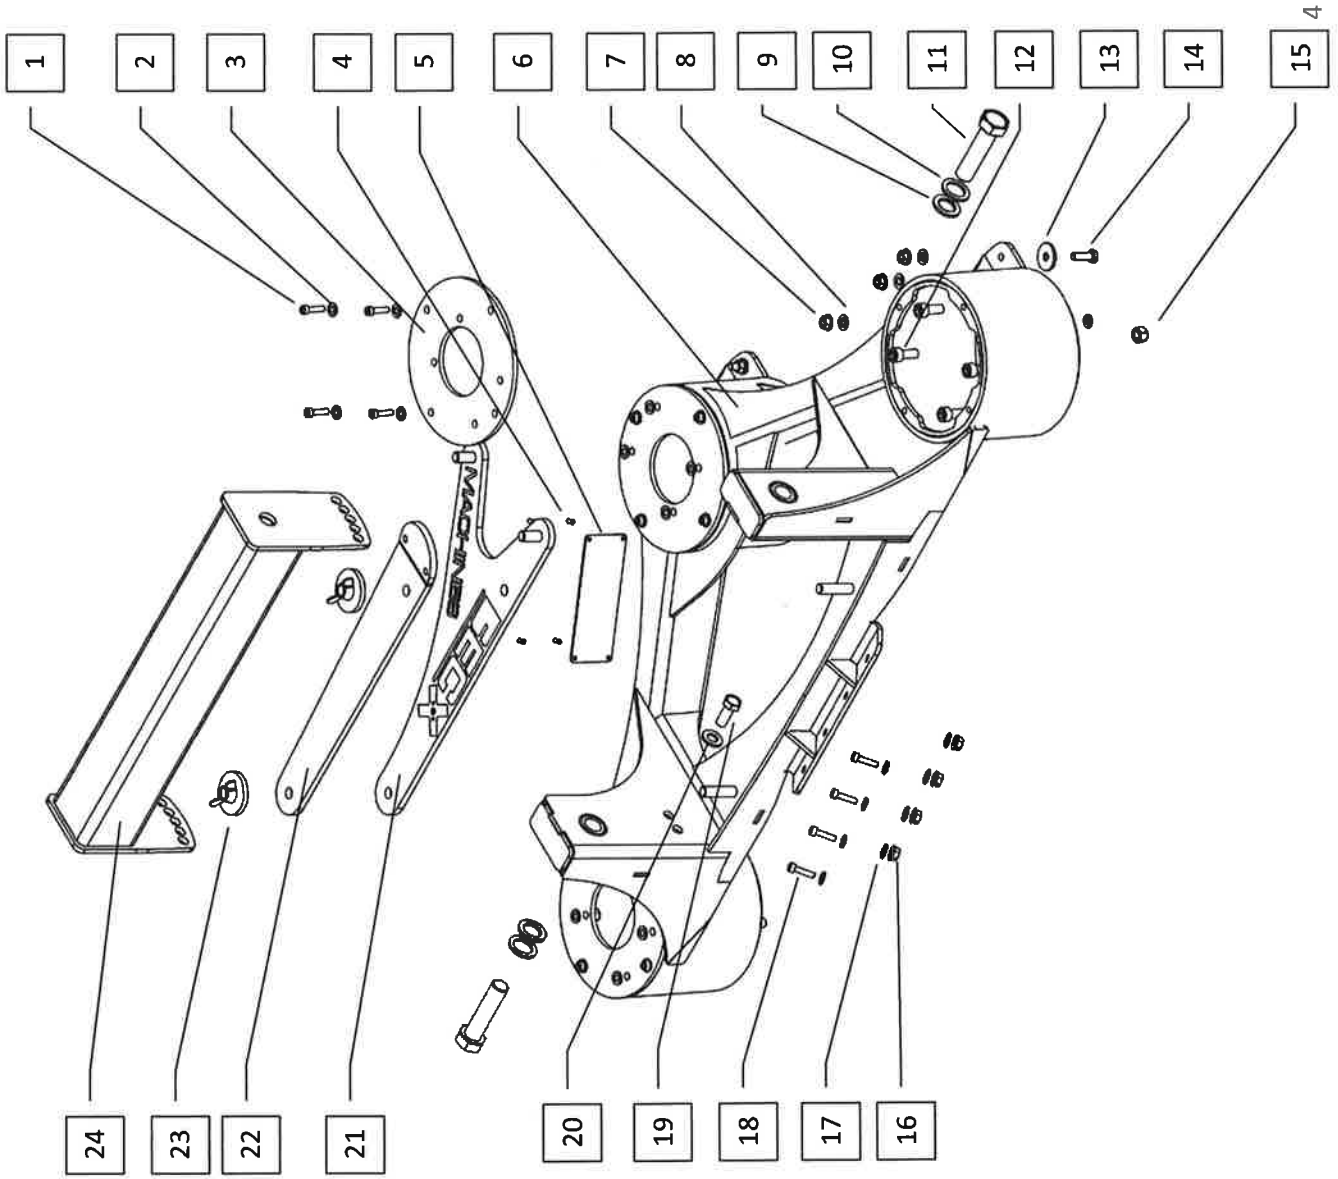

Onderdelenlijst Becx Heggensnoeier HS150HR; 6-13

HS150HR, frame

#	Aantal/ number	Artikelcode/code	Omschrijving	Description
1	12	912825	Inbus M8x25 8.8	Socket M8x25 8.8
2	12	127B8	Veerring M8	Spring washer M8
3	3	BEC060100	Motormontageplaat	Motormountingplate
4	4	BN410	Blindniet 4mm	Rivet 4mm
5	1	BEC060200	Typeplaat	Type plate
6	1	BEC060300	Frame	Frame
7	9	9858	Borgmoer M8	Locknut M8
8	9	125A8	Sluitring M8	Washer M8
9	2	125A20	Sluitring M20	Washer M20
10	2	127B20	Veerring M20	Spring Washer M20
11	2	93120100	Bout M20x100 8.8	Bolt M20x100 8.8
12	12	9121020	Bout M10x20 8.8 (voor messenkop#8)	Bolt M10x20 8.8 (for cutting unit#8)
13	9	9021A8	Carr ring M8	Body ring M8
14	9	933825	Bout M8x25 8.8	Bolt M8x25 8.8
15	12	439B10	Lage moer M10 (voor messenkop#8)	Low nut M10 (for cutting unit#8)
16	4	9858	Borgmoer M8	Locknut M8
17	8	125A8	Sluitring M8	Washer M8
18	4	912825	Inbus M8x25 8.8	Socket M8x25 8.8
19	2	9331240	Bout M12x30 8.8	Bolt M12x30 8.8
20	2	125A12	Sluitring M12	Washer M12
21	1	BEC060400	Sleutel1	Tool1
22	1	BEC060500	Sleutel2	Tool2
23	2	BEC060600	Sleutel3	Tool3
24	1	BEC060700	Ophangkoker	Mounting beam