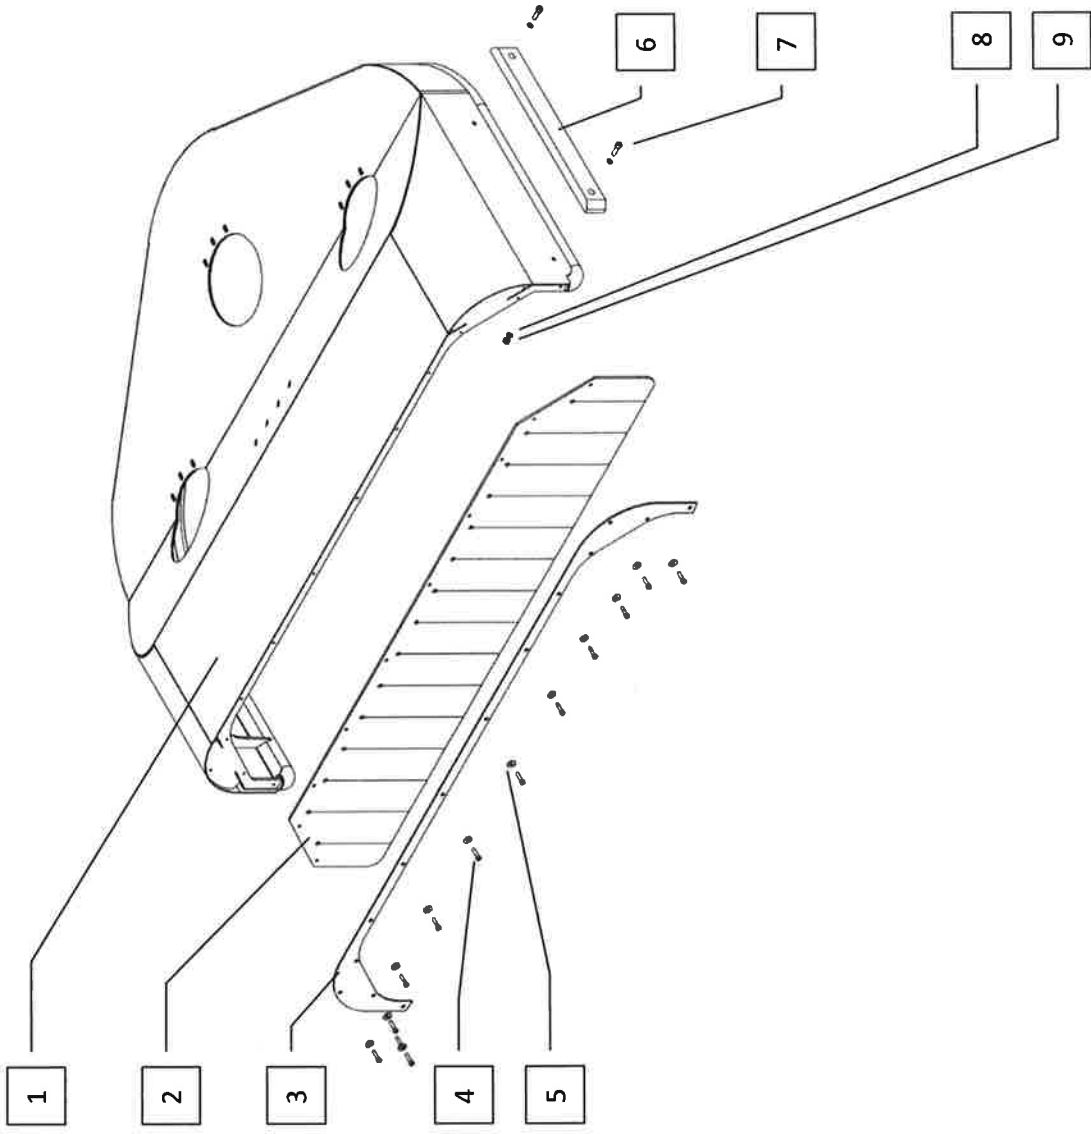

Onderdelenlijst Becx Heggensnoeier HS150HR; 6-13

HS150HR, frame

#	Aantal/ number	Artikelcode/code	Omschrijving	Description
1	12	912825	Inbus M8x25 8.8	Socket M8x25 8.8
2	12	127B8	Veerring M8	Spring washer M8
3	3	BEC060100	Motormontageplaat	Motormountingplate
4	4	BN410	Blindniet 4mm	Rivet 4mm
5	1	BEC060200	Typeplaat	Type plate
6	1	BEC060300	Frame	Frame
7	9	9858	Borgmoer M8	Locknut M8
8	9	125A8	Sluitring M8	Washer M8
9	2	125A20	Sluitring M20	Washer M20
10	2	127B20	Veerring M20	Spring Washer M20
11	2	93120100	Bout M20x100 8.8	Bolt M20x100 8.8
12	12	9121020	Bout M10x20 8.8 (voor messenkop#8)	Bolt M10x20 8.8 (for cutting unit#8)
13	9	9021A8	Carr ring M8	Body ring M8
14	9	933825	Bout M8x25 8.8	Bolt M8x25 8.8
15	12	439B10	Lage moer M10 (voor messenkop#8)	Low nut M10 (for cutting unit#8)
16	4	9858	Borgmoer M8	Locknut M8
17	8	125A8	Sluitring M8	Washer M8
18	4	912825	Inbus M8x25 8.8	Socket M8x25 8.8
19	2	9331240	Bout M12x30 8.8	Bolt M12x30 8.8
20	2	125A12	Sluitring M12	Washer M12
21	1	BEC060400	Sleutel1	Tool1
22	1	BEC060500	Sleutel2	Tool2
23	2	BEC060600	Sleutel3	Tool3
24	1	BEC060700	Ophangkoker	Mounting beam

HS150HR, beschermkap/protection cover

#	Aantal/ number	Artikelcode/code	Omschrijving	Description
1	1	BEC070100	Beschermkap	Safety-Body
2	1	BEC070300	Lamellen	Fins
3	1	BEC070200	Strip lamellen	Fin-mounting-strip
4	12	912620	Bout M6x20 8.8	Bolt M6x20 8.8
5	12	125A6	Sluitring M6	Washer M6
6	1	BEC070400	Slijtblok	Anti-wear
7	2	912825	Inbus M8x25 8.8	Socket M8x25 8.8
8	4	125A8	Sluitring M8	Washer M8
9	2	9858	Moer M8	Nut M8